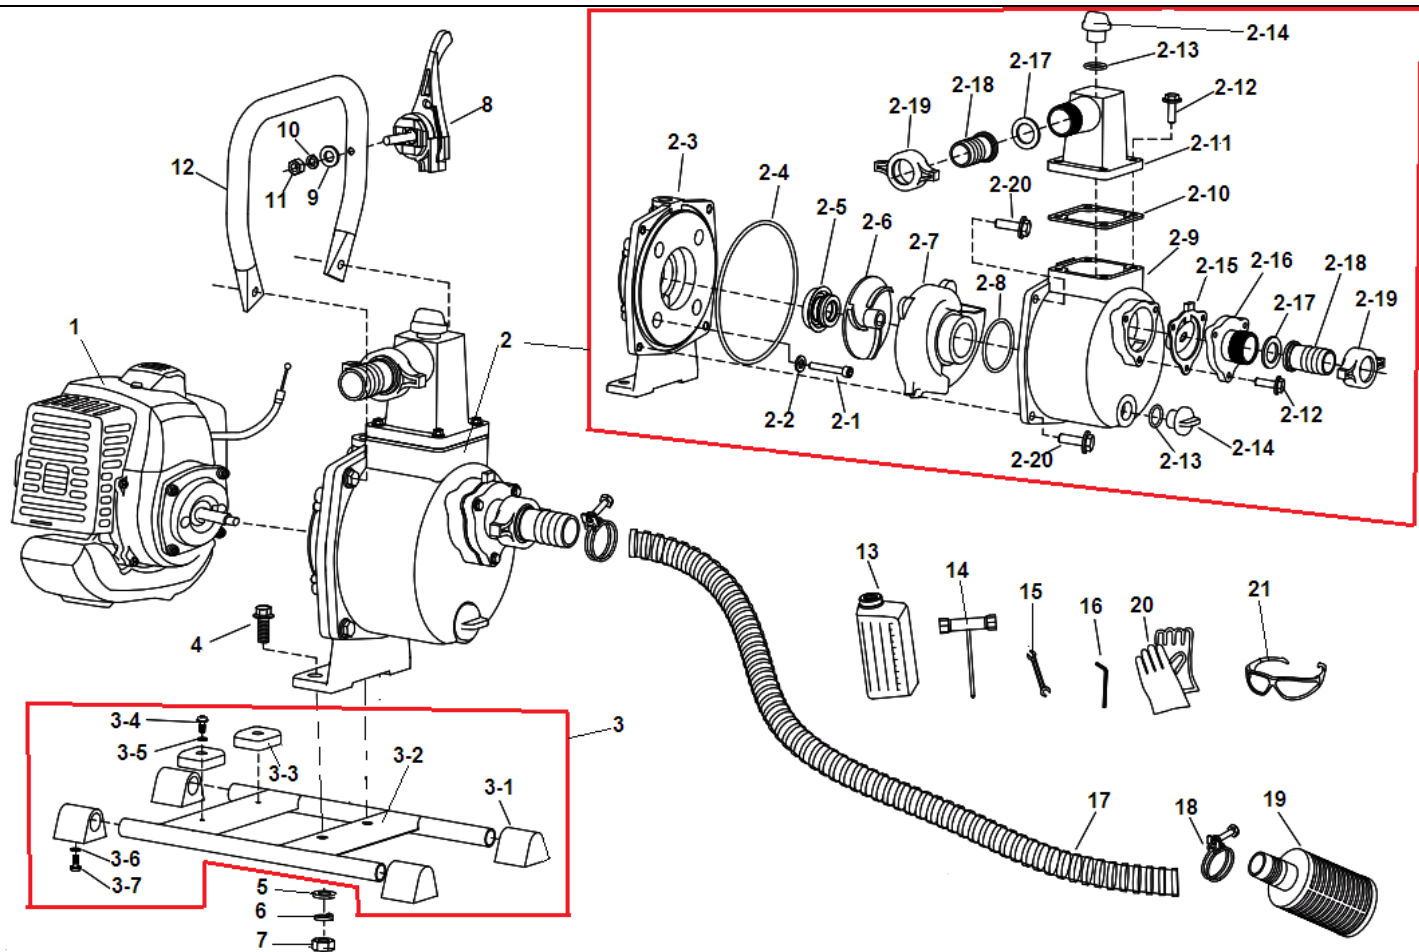

№	Артикул	Наименование	К-во	№	Артикул	Наименование	К-во
1	G026H-II	Двигатель комплект	1	3-2	02050150043	Рама	1
2	02050150047	Корпус помпы комплект	1	3-3	02080050043	Виброизолятор под двигатель	2
2-1	03010070022	Болт М5х45	4	3-4	03020020032	Болт М4х12	2
2-2	02050150084	Шайба	4	3-5	03040020019	Шайба 5	2
2-3	02050150061	Крышка насоса сторона двигателя	1	3-6	03040010009	Шайба 5	4
2-4	02050150062	Кольцо уплотнительное корпуса помпы 160х4	1	3-7	03010060087	Болт М5х12	4
2-5	02050150063	Сальник крыльчатки комплект	1	4	03010070007	Болт М8х30	2
2-6	02050150064	Крыльчатка помпы	1	5	03040020018	Шайба 8	2
2-7	02050150065	Корпус крыльчатки	1	6	03050010008	Шайба 8	2
2-8	02050150066	Кольцо уплотнительное корпуса крыльчатки 41х3,55	1	7	03030010017	Гайка М8	2
2-9	02050150067	Корпус помпы сторона фланцев	1	8	02050150032	Рычаг газа	1
2-10	02050150068	Прокладка выпускного фланца	1	9	03040020020	Шайба 5	1
2-11	02050150069	Фланец выпускной	1	10	03050010015	Шайба 5	1
2-12	03010070023	Болт М6х20	7	11	03030010013	Гайка М5	1
2-13	02050150070	Кольцо уплотнительное 18х3,1	2	12	02050150048	Рукоятка	1
2-14	02050150071/ 02060030103	Пробка сливная/заливная	2	13	70080010003	Канистра 0,6 л	1