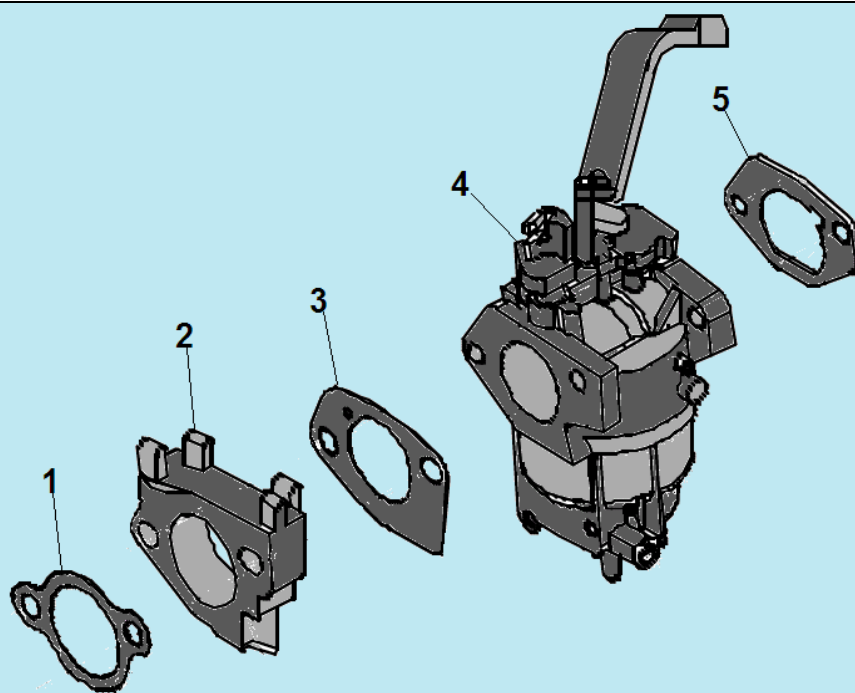

№	Артикул	Наименование	К-во	№	Артикул	Наименование	К-во
1	DFB007	Прокладка под теплоизолятор	1	4	3048100700104	Карбюратор	1
2	170440041-0001	Теплоизолятор	1	5	DDV003	Прокладка под корпус фильтра	1
3	DGB006	Прокладка под карбюратор	1