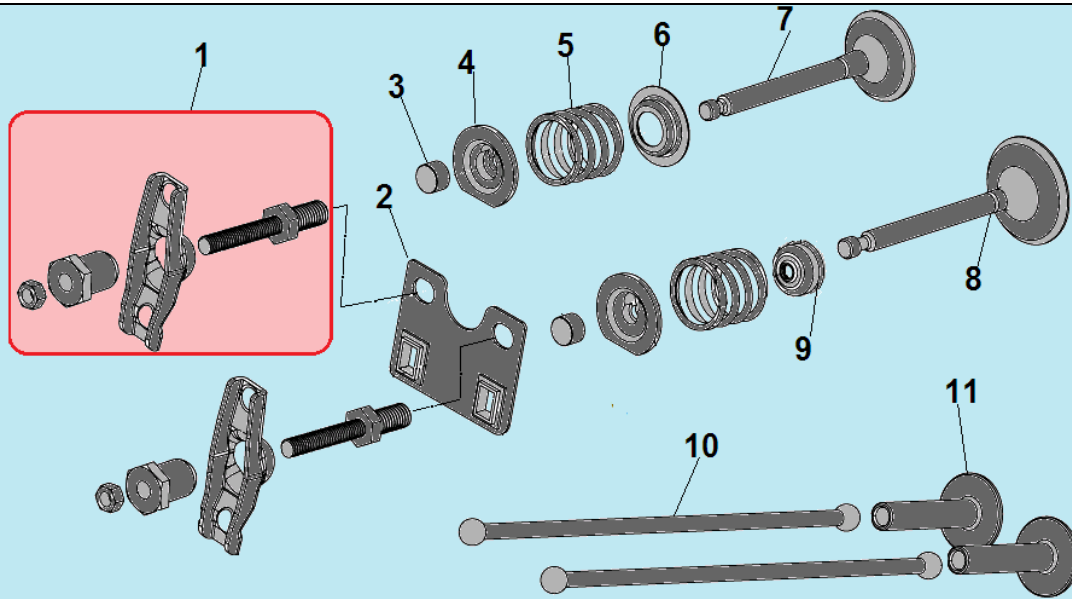

№	Артикул	Наименование	К-во	№	Артикул	Наименование	К-во
1	DDF044	Коромысло клапана комплект	2	7	500550032-0001	Клапаны, комплект	1
2	301180500301	Направляющая толкателей клапана	1	8			
3	DDF009	Колпачок клапана	2	9	019990003400	Маслосъемный колпачок	1
4	301180500800/ 3048060500800	Сухарь клапана	1	10	DGF015/ 140670006-0001	Толкатель (штанга) клапана	2
5	140340025-0001	Пружина клапана	1	11	DDF010	Тарелка толкателя клапана	2
6	DDF016	Тарелка под пружину клапана	1	12