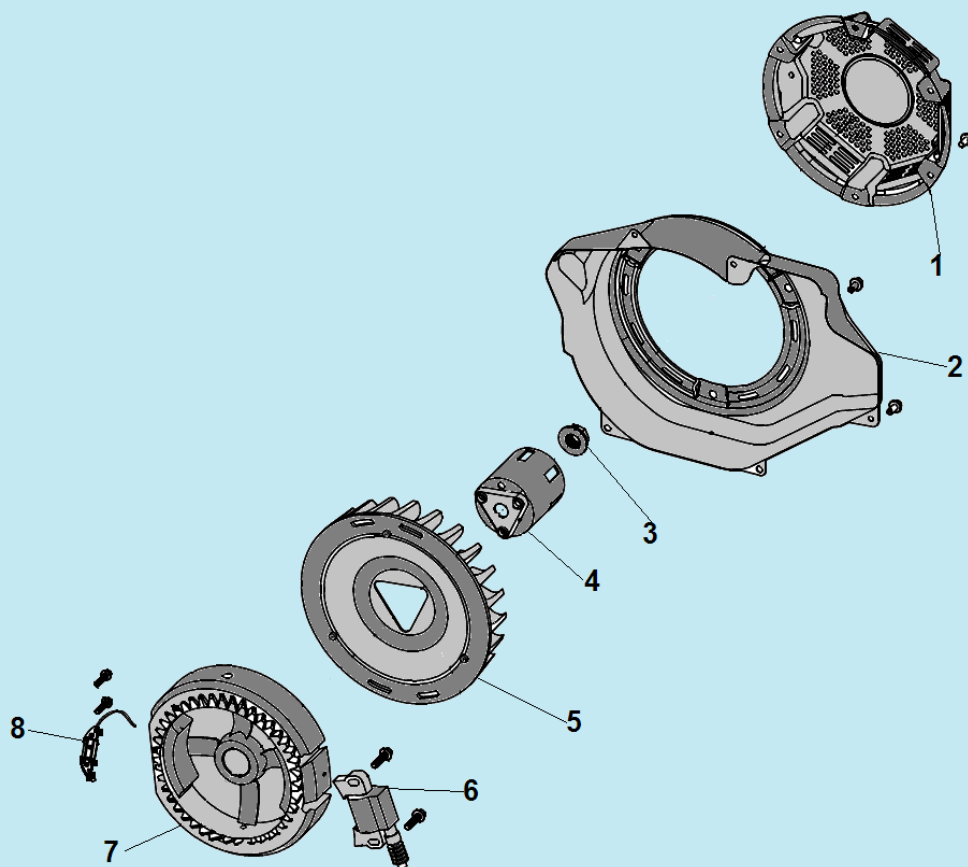

№	Артикул	Наименование	К-во	№	Артикул	Наименование	К-во
1	193500019-0011	Стартер в сборе	1	5	160180009-0001	Крыльчатка маховика	1
2	2010000110020	Кожух маховика	1	6	270920170-0001	Магнето	1
3	3048061200700	Гайка маховика	1	7	3048081200401	Маховик	1
4	DFJ001	Стакан маховика	1	8	DAA009	Катушка 12В	1