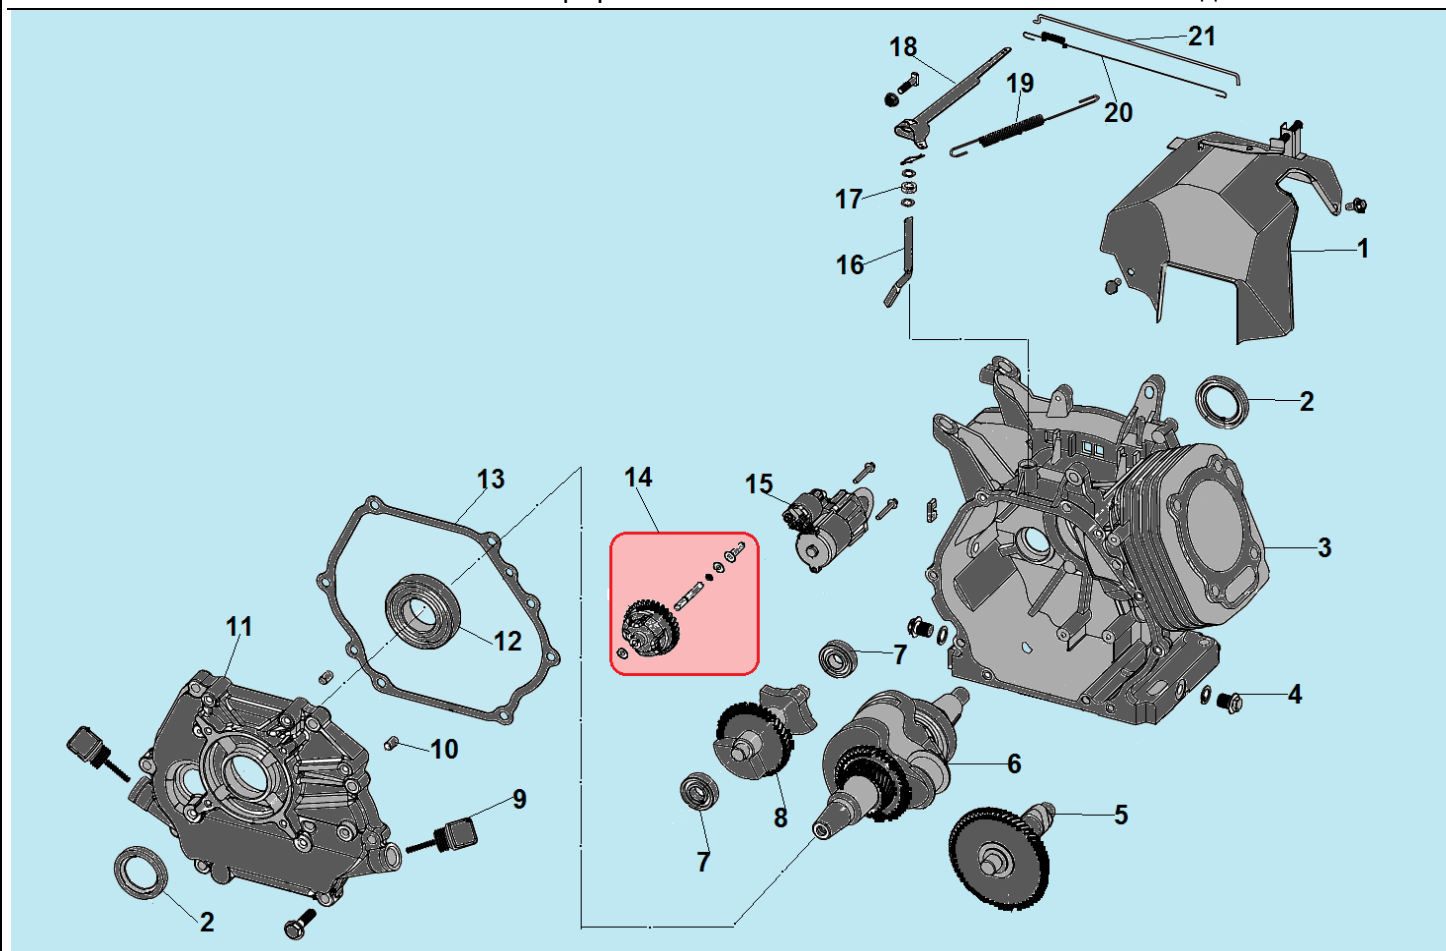

№	Артикул	Наименование	К-во	№	Артикул	Наименование	К-во
1	3056000000077	Кронштейн крепления корпуса фильтра	1	6	3060002002001	Крышка генератора сторона AVR	1
2	3060001002001	Крышка генератора сторона двигателя	1	7	3016003000001	Соединительная колодка	1
3	204402316002	Ротор	1	8	3063000090004	Коллекторные щетки	1
4	204332305003/ 2028333305003	Статор	1	9	3037001011044	Болт крепления ротора	1
5	2033007022001	Защита статора	1	10	3060005002010	Болт крепления статора	4

17	304026107003/ 3060003003003	Блок AVR	1	37	3056000000062	Пластина крепления двигателя	1
18	305170530251/ 3008204000049	Выключатель сети	1	38	211090700100/ 2004000000029	Виброизолятор двигателя	2
19	3047002000001	Вольтметр	1	39	306000200103/ 3057000024002	Поворотное колесо	2
20	5013250620001	Выпрямитель	1	40	2013010001000	Шасси	1
21	3056000000001	Кран топливный	1	41	306000200102/ 3057000024001	Неподвижное колесо	2

№	Артикул	Наименование	К-во	№	Артикул	Наименование	К-во
1	120420011-0001	Болт крепления крышки клапанов	1	8	3037011013013	Втулка 12x20	2
2	120220009-0001	Крышка клапанов	1	9	3048060400506	Шпилька крепления карбюратора	2
3	DDB000	Прокладка крышки клапанов	1	10	3048080400100	Охлаждающий лист	1
4	F6TC	Свеча	1	11	3037001007024	Болт М6x12	1
5	3037003004001	Шпилька крепления глушителя	2	12	3037001007127	Болт М10x80	4
6	120080338-0001	Головка цилиндра	1	13	301250400301/ 3048100400200	Шланг сапуна	1
7	120150141-0001	Прокладка головки цилиндра	1	14			