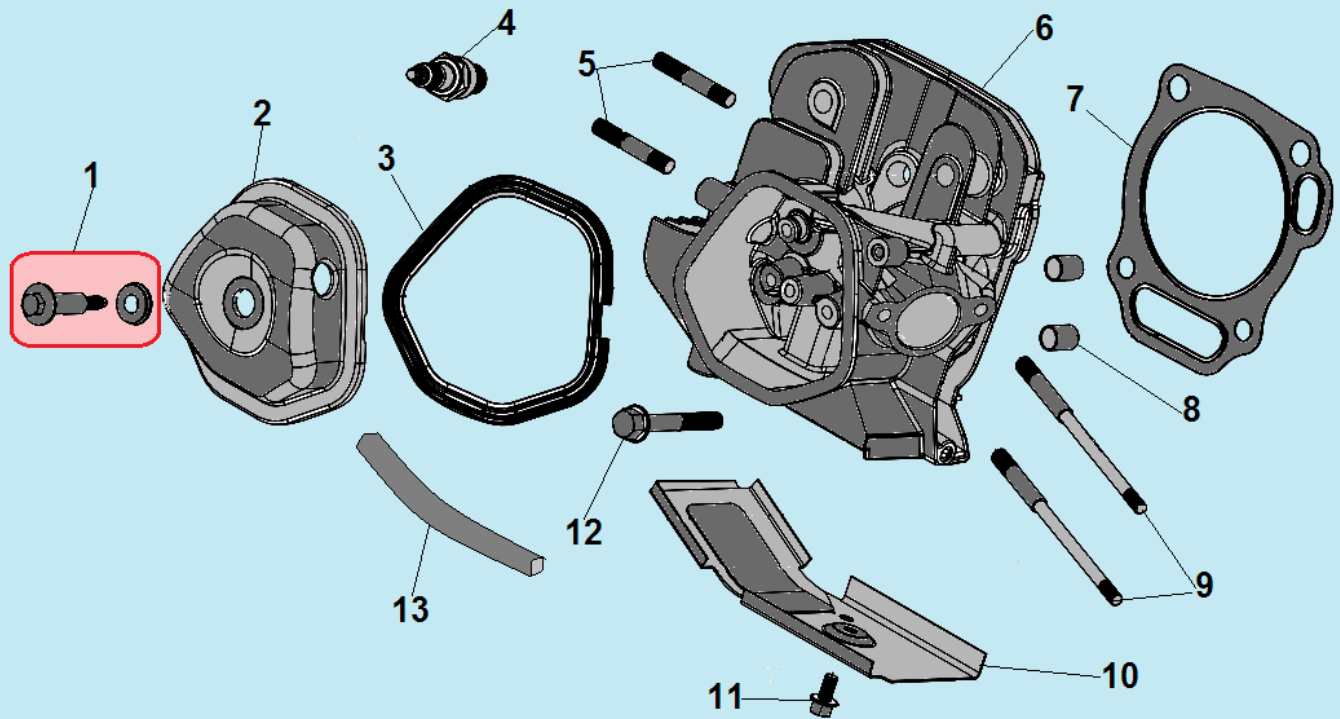

№	Артикул	Наименование	К-во	№	Артикул	Наименование	К-во
1	3056000000077	Кронштейн крепления корпуса фильтра	1	6	3060002002001	Крышка генератора сторона AVR	1
2	3060001002001	Крышка генератора сторона двигателя	1	7	3016003000001	Соединительная колодка	1
3	204402316002	Ротор	1	8	3063000090004	Коллекторные щетки	1
4	204332305003/ 2028333305003	Статор	1	9	3037001011044	Болт крепления ротора	1
5	2033007022001	Защита статора	1	10	3060005002010	Болт крепления статора	4

17	304026107003/ 3060003003003	Блок AVR	1	37	3056000000062	Пластина крепления двигателя	1
18	305170530251/ 3008204000049	Выключатель сети	1	38	211090700100/ 2004000000029	Виброизолятор двигателя	2
19	3047002000001	Вольтметр	1	39	306000200103/ 3057000024002	Поворотное колесо	2
20	5013250620001	Выпрямитель	1	40	2013010001000	Шасси	1
21	3056000000001	Кран топливный	1	41	306000200102/ 3057000024001	Неподвижное колесо	2

№	Артикул	Наименование	К-во	№	Артикул	Наименование	К-во
1	120420011-0001	Болт крепления крышки клапанов	1	8	3037011013013	Втулка 12x20	2
2	120220009-0001	Крышка клапанов	1	9	3048060400506	Шпилька крепления карбюратора	2
3	DDB000	Прокладка крышки клапанов	1	10	3048080400100	Охлаждающий лист	1
4	F6TC	Свеча	1	11	3037001007024	Болт М6x12	1
5	3037003004001	Шпилька крепления глушителя	2	12	3037001007127	Болт М10x80	4
6	120080338-0001	Головка цилиндра	1	13	301250400301/ 3048100400200	Шланг сапуна	1
7	120150141-0001	Прокладка головки цилиндра	1	14			