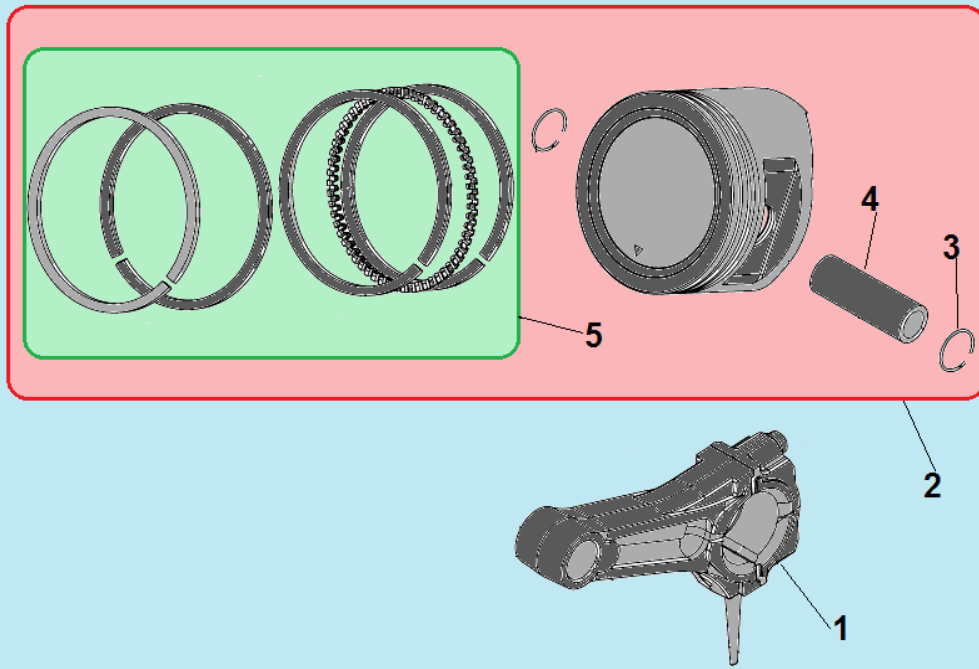

№	Артикул	Наименование	К-во	№	Артикул	Наименование	К-во
1	130150049-0001	Шатун	1	4	3048080300200	Палец поршня	1
2	TW00040015	Поршень 90х66 мм комплект	1	5	130070088-0001	Поршневое кольцо 90х2,0 мм комплект	1
3	3048080300300	Стопорное кольцо	2