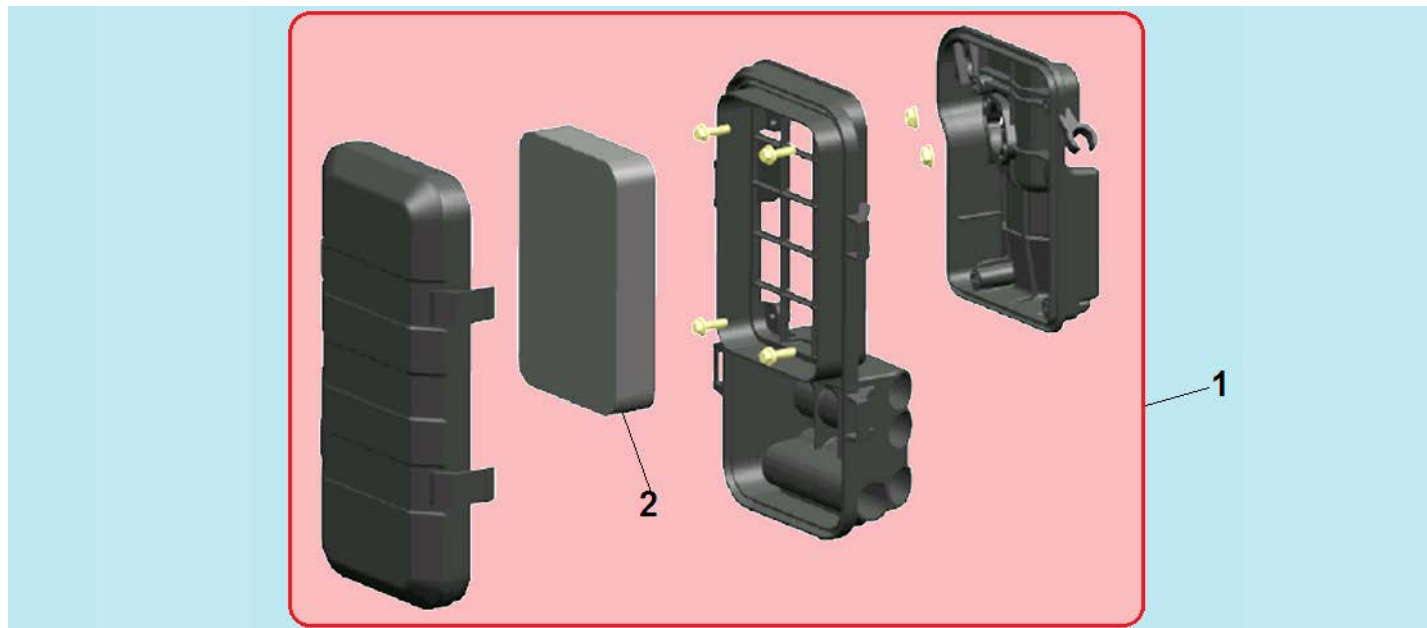

№	Артикул	Наименование	К-во	№	Артикул	Наименование	К-во
1	3048080800300	Корпус фильтра комплект	1	1	3048060800401	Фильтр воздушный	1