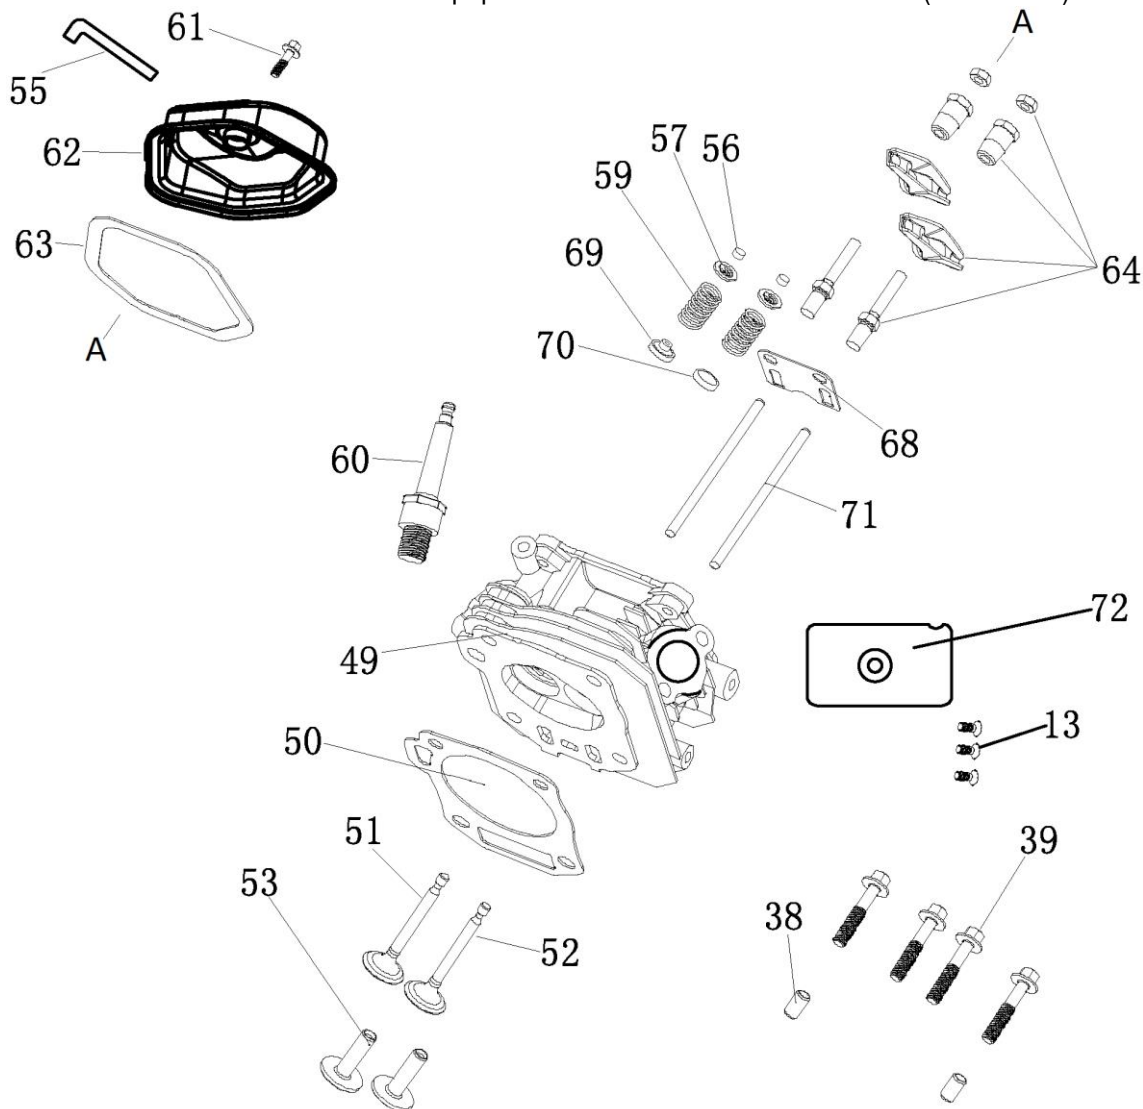

№	Артикул	Наименование	Σ	№	Артикул	Наименование	Σ
13	4665270189648-0013	Болт	3	59	140340025-0001	Пружина клапана	2
38	4665270189648-0035	Штифт направляющий	2	60	F7RTC	Свеча зажигания	1
39	4665270189648-0036	Болт	4	61	4665270189648-0057	Болт	1
49	120080338-0001	Головка цилиндра	1	62	120220009-0001	Крышка клапанов	1
50	4665270189624-0049	Прокладка головки цилиндра	1	63	DDV000	Прокладка крышки клапанов	1
51	4665270189648-0048	Клапан впускной	1	64	DDF004	Коромысло клапана, к-т	2
52	4665270189648-0049	Клапан выпускной	1	68	DDF003	Направляющая толкателей	1
53	DDF010	Тарелка толкателя	2	69	019990003400	Колпачок маслосъёмный	1
55	4665270189648-0052	Шланг сапуна	1	70	DDF016	Тарелка под пружину	1
56	DDF009	Колпачок клапана	2	71	140670006-0001	Толкатель (штанга)	2
57	DDF008	Сухарь клапана	2	72	4665270189648-0068	Дефлектор	1

№	Артикул	Наименование	Σ	№	Артикул	Наименование	Σ
73	3048081000100	Прокладка глушителя	1	82	4665270189624-0078	Глушитель	1
74	4665270189648-0070	Шпилька	2	83	4665270189648-0077	Гайка	2