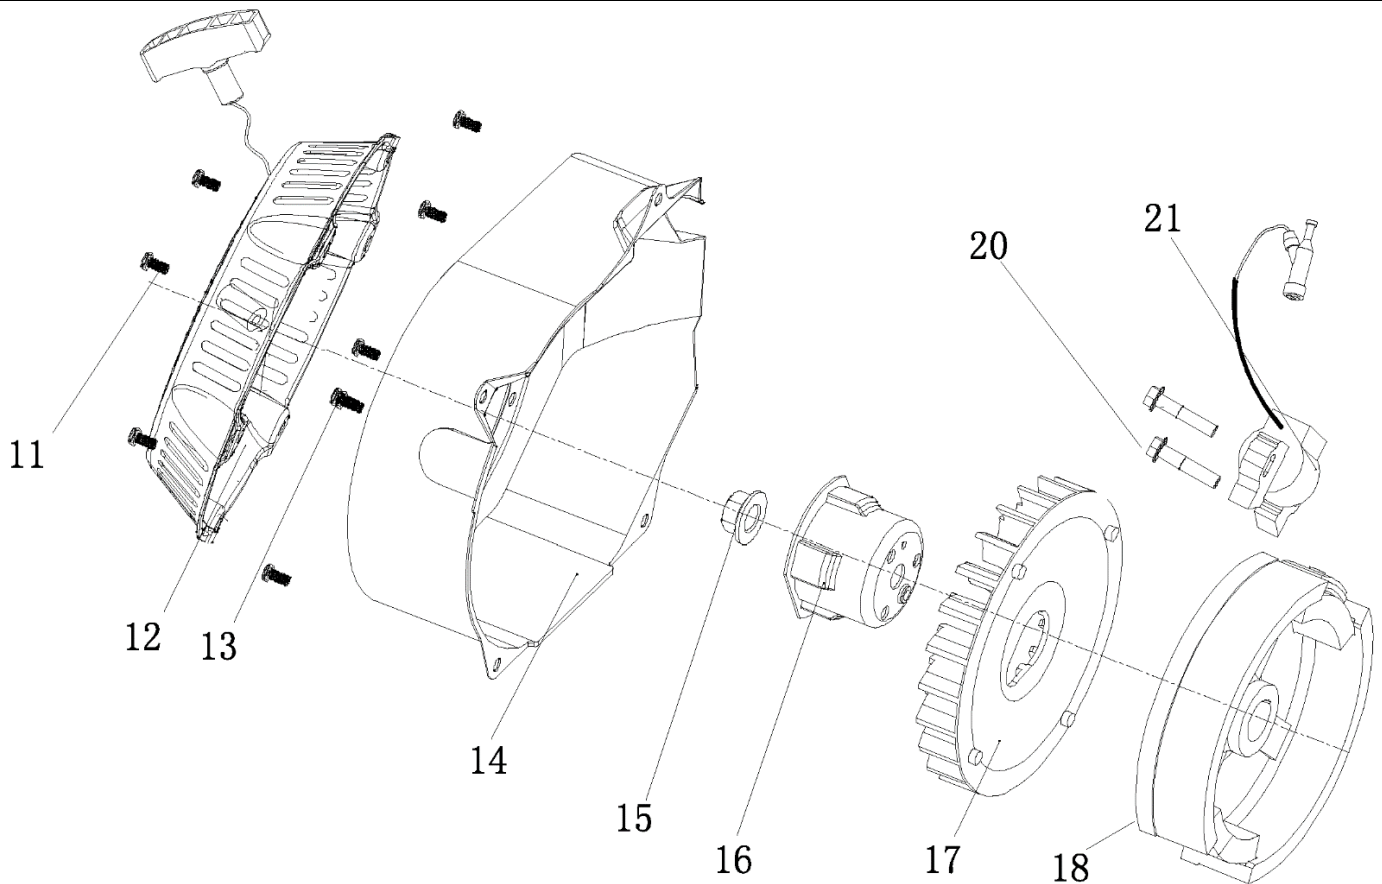

№	Артикул	Наименование	Σ	№	Артикул	Наименование	Σ
11	4665270189648-0011	Болт	3	16	DFJ001	Стакан маховика	1
12	2010000113011	Стартер ручной	1	17	160180009-0001	Крыльчатка маховика	1
13	4665270189648-0013	Болт	5	18	4665270189648-0017	Маховик	1
14	DFDC020E31	Кожух маховика	1	20	4665270189648-0019	Болт	2
15	4665270189648-0014	Гайка	1	21	DF00D000	Магнето	1