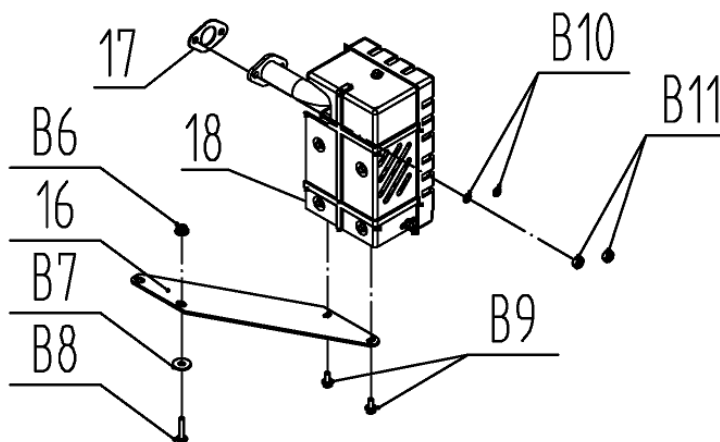

Глушитель нового образца

№	Артикул	Наименование	Σ
16	3055000000189	Кронштейн	1
17	3048081000100	Прокладка глушителя	1
18	3055000000186	Глушитель	1
B6	3037004001015	Гайка М8	2
B7	3037005003007	Шайба D8	2
B8	3037001007104	Болт М8х40	2
B9	3037001007161	Болт М6х16	2
B10	3037005004016	Шайба гроверная М8	2
B11	3037004001015	Гайка М8	2