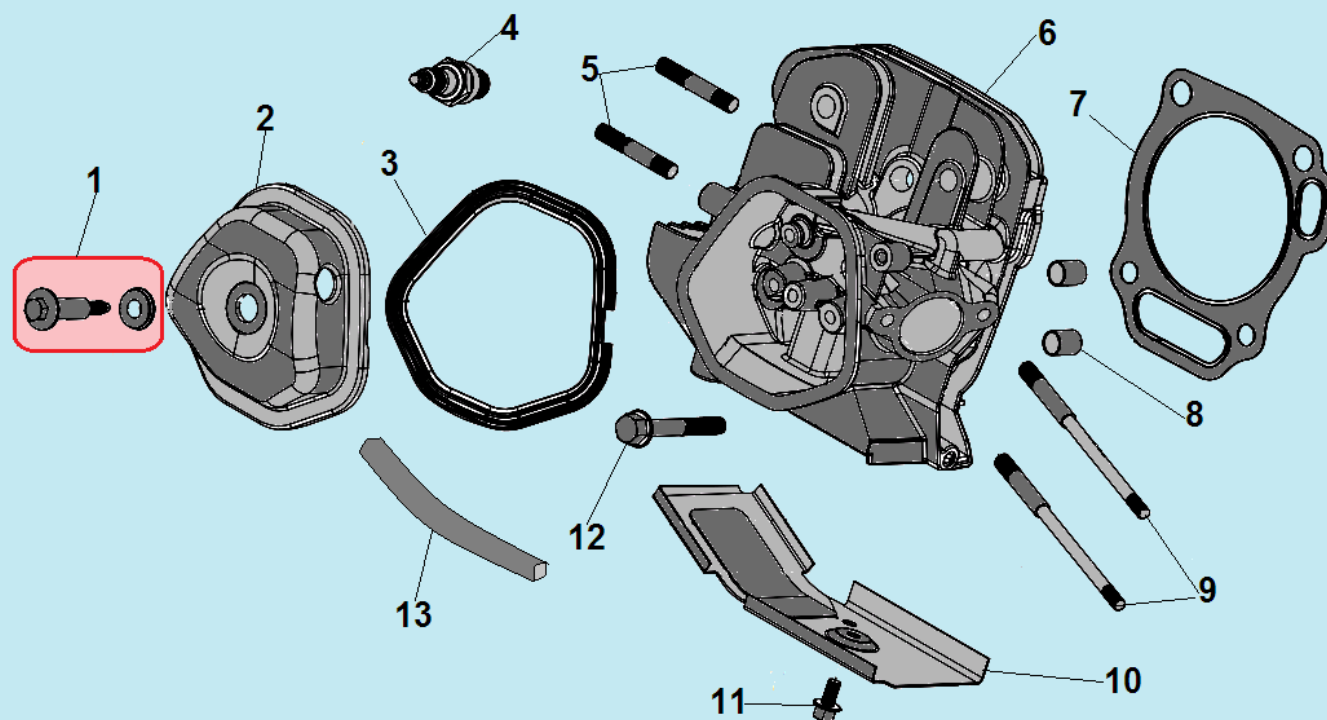

№	Артикул	Наименование	К-во	№	Артикул	Наименование	К-во
1	2033006006007	Защитная крышка	1	10	3055000000016	Выпускной коллектор	1
2	2004000000064	Втулка кабеля	1	11	3056000000077	Кронштейн крепления корпуса фильтра	1
3	3037001011048	Болт М10х269х1,25	1	12	3056000000043	Крышка воздухозаборника	1
4	3063000090004	Коллекторные щетки	1	13	2028532916001	Ротор	1
5	3016003000001	Соединительная колодка	1	14	2028332905003	Статор	1
6	3055000000026	Кронштейн крепления глушителя	1	15	2033007020001	Кожух статора	1
7	3060002002001	Крышка генератора сторона АВР	1	16	3060005002008	Болт М6х180	4
8	3055000000029	Глушитель	1	17	3060003002001	Блок AVR	1
9	3048081000100	Прокладка коллектора	2	18			

№	Артикул	Наименование	К-во	№	Артикул	Наименование	К-во
1	120420011-0001	Болт крепления крышки клапанов	1	8	3037011013013	Втулка 12x20	2
2	120220009-0001	Крышка клапанов	1	9	3048060400506	Шпилька крепления карбюратора	2
3	DDB000	Прокладка крышки клапанов	1	10	3048080400100	Охлаждающий лист	1
4	F6TC	Свеча	1	11	3037001007024	Болт М6x12	1
5	3037003004001	Шпилька крепления глушителя	2	12	3037001007127	Болт М10x80	4
6	120080338-0001	Головка цилиндра	1	13	301250400301/ 3048100400200	Шланг сапуна	1
7	120150141-0001	Прокладка головки цилиндра	1	14			