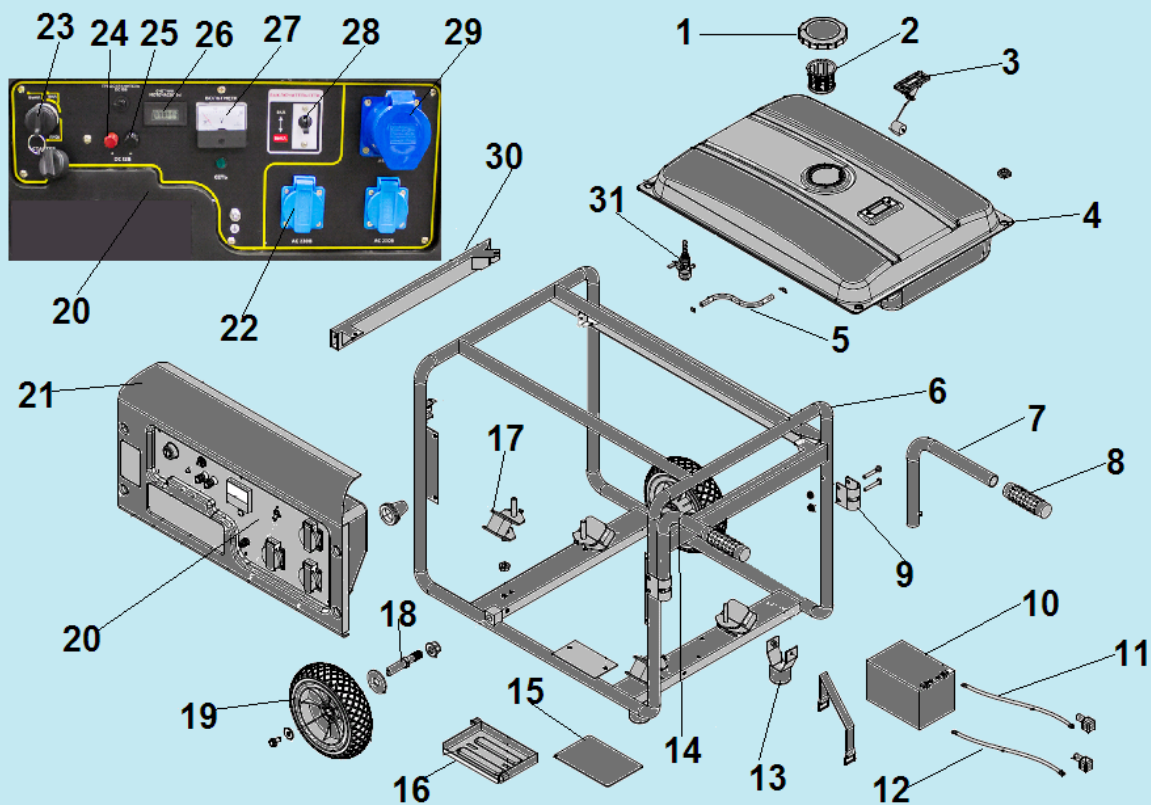

№	Артикул	Наименование	К-во	№	Артикул	Наименование	К-во
1		Двигатель V&S 25U	1	9	30370010111048	Болт крепления ротора M10x1,25	1
2	2028532916003	Ротор	1	10	20040000000064	Резиновая втулка	1
3	3048081000100	Прокладка выпускного коллектора	1	11	2033006006007	Защитная крышка	1
4	3055000000024	Глушитель	1	12	3063000090004	Коллекторные щетки	1
5	3055000000025	Кронштейн крепления глушителя	1	13	3060003002001	Блок AVR	1
6	2028332905003	Статор	1	14	3060005002008	Болт M6x1,25	4
7	3060002002001	Крышка генератора сторона AVR	1	15	2033007020001	Защита статора	1
8	3016003000001	Соединительная колодка	1				

№	Артикул	Наименование	К-во	№	Артикул	Наименование	К-во
1	029019901102	Крышка топливного бака	1	17	2004000000009	Виброизолятор	4
2	029019900602	Сетчатый фильтр	1	18	3057000038001	Ось крепления колеса	2
3	3056000000079	Указатель уровня топлива	1	19	3057000035001	Колесо	2
4	2011030021021	Топливный бак	1	20	2050112900002	Панель управления	1
5	3035020004001	Топливный шланг	1	21	3044001000017	Корпус панели	1
6	2011010220003	Рама	1	22	029029110160	Розетка 250В/16А	2
7	2011020012003	Правая транспортировочная рукоятка	1	23	3012008000002	Замок зажигания	1
8	3057000070003	Ручка рукоятки	2	24	3014011000001	Красная клемма DC 12В	1
9	2012020013008	Кронштейн крепления рукоятки	2	25	3014011000002	Черная клемма DC 12В	1
10	3010005000008	АКБ L150xW100xH95(100)	1	26	3047018000001	Счетчик моточасов	1
11	2021002000013	Черный провод АКБ	1	27	3047002000001	Вольтметр	1
12	2021002000014	Красный провод АКБ	1	28	3008204000044	Выключатель сети	1
13	2004000000081	Опора рамы	2	29	3014003000020	Розетка 250В/32А	1
14	2011020011003	Левая транспортировочная рукоятка	1	30	2011040033004	Накладка рамы	1
15	2004000000007	Прокладка под АКБ	1	31	1500020	Топливный кран	1
16	2011060005005	Площадка для установки АКБ	1				