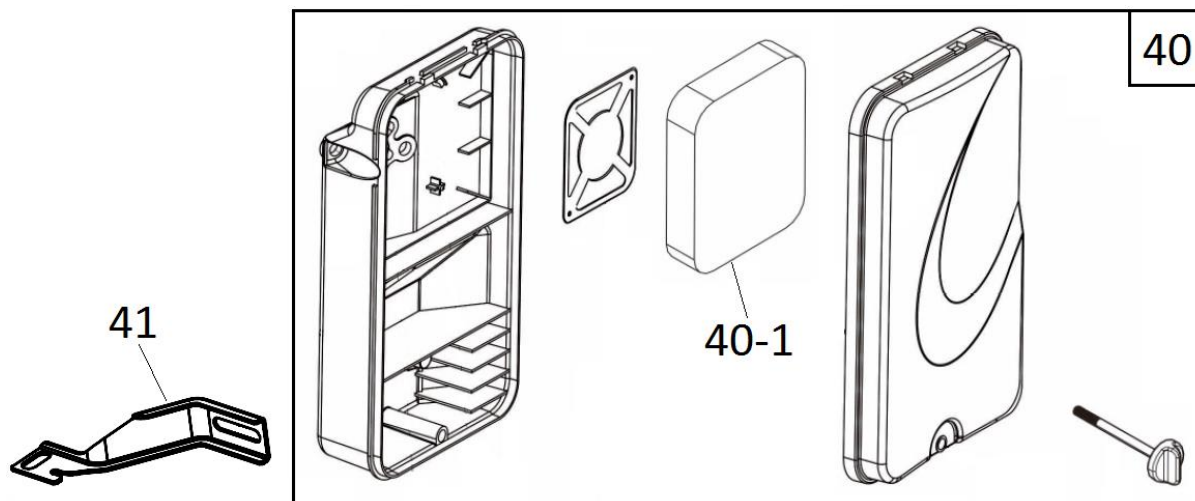

№	Артикул	Наименование	Σ	№	Артикул	Наименование	Σ
43	DDB003	Прокладка под корпус фильтра	1	46	170440041-0001	Теплоизолятор	1
44	3048100700116	Карбюратор	1	47	DFB007	Прокладка под теплоизолятор	1
45	DGB006	Прокладка под карбюратор	1	48	4665270189648-0045	Шпилька	2

№	Артикул	Наименование	Σ	№	Артикул	Наименование	Σ
40	4665270189648-0037	Корпус фильтра	1	41	4665270189648-0038	Кронштейн фильтра	1
40-1	4665270189648-0037-F	Фильтр воздушный	1				

№	Артикул	Наименование	Σ	№	Артикул	Наименование	Σ
1	4665270189648-0001	Пружина тяги	1	7	4665270189648-0007	Пружина рычага тяги	1
2	4665270189648-0002	Тяга	1	8	390006021BX	Болт	1
3	4665270189648-0003	Гайка	1	9	4665270189648-0009	Рычаг регулировки оборотов	1
4	380650377-0001	Сальник 8x14x5	1	10	4665270189648-0010	Шплинт	1
5	4665270189648-0005	Вал регулятора оборотов	1	13	4665270189648-0013	Болт	2
6	4665270189648-0006	Тяга рычага	1	42	4665270189648-0039	Шайба	1