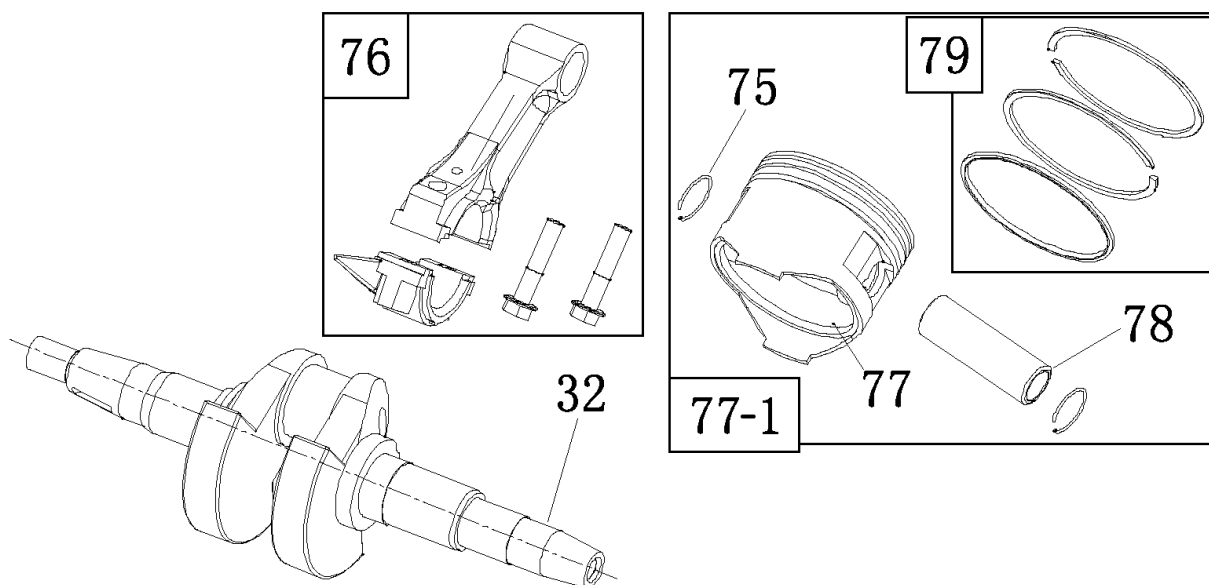

№	Артикул	Наименование	Σ	№	Артикул	Наименование	Σ
32	4665270189648-0029	Коленвал	1	77-1	4665270189648-0073-SET	Поршень 90мм, к-т	1
75	4665270189648-0071	Кольцо стопорное	2	78	4665270189648-0074	Палец поршневой	1
76	130150049-0001	Шатун	1	79	4665270189648-0075	Кольцо поршневое, к-т	1
77	4665270189648-0073	Поршень пустой	1