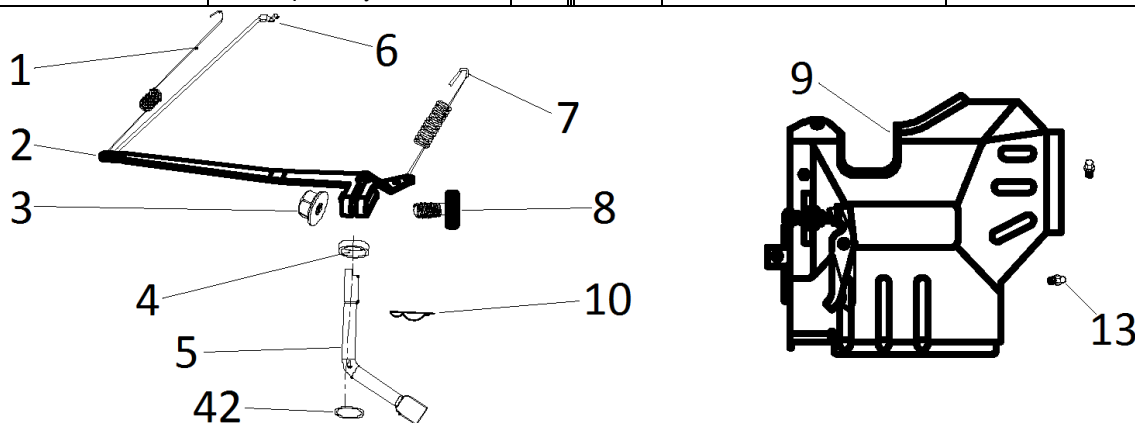

№	Артикул	Наименование	Σ	№	Артикул	Наименование	Σ
40	4665270189648-0037	Корпус фильтра	1	41	4665270189648-0038	Кронштейн фильтра	1
40-1	4665270189648-0037-F	Фильтр воздушный	1