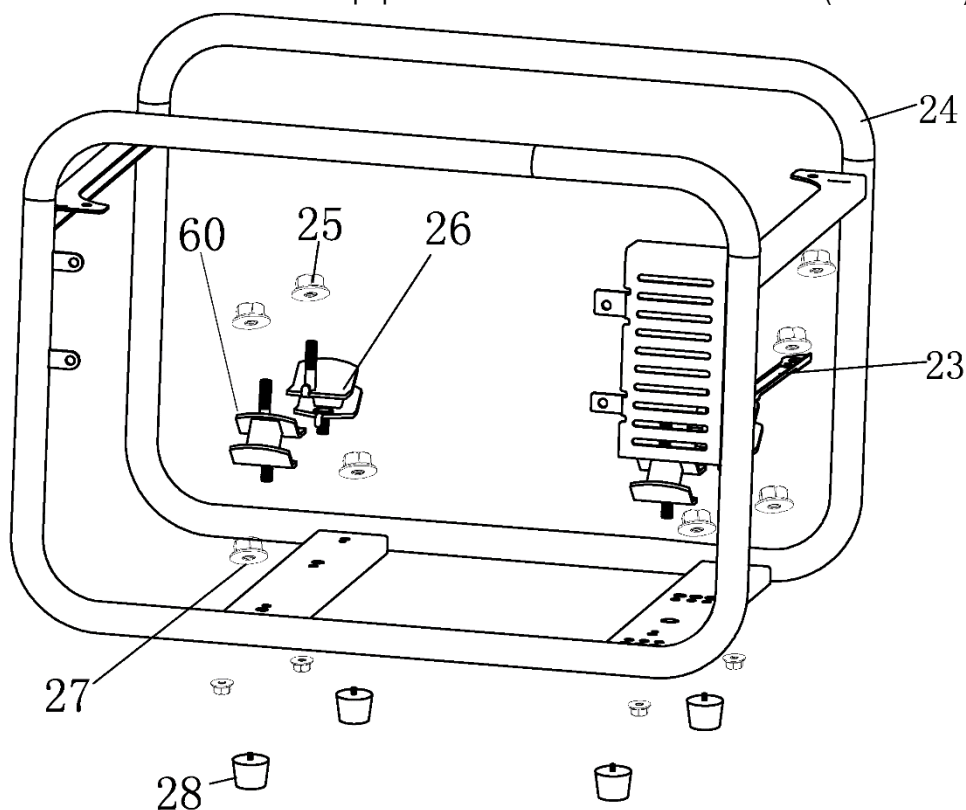

№	Артикул	Наименование	Σ	№	Артикул	Наименование	Σ
29	4665270189648-0111	Панель (пластиковый корпус)	1	35	029029110160	Розетка 16А	1
30	4665270189648-0112	Панель пустая	1	36	3014003000020	Розетка 32А	1
31	4665270189648-0113	Винт	4	37	4665270189648-0119	Гайка	1
32	3012002000007	Выключатель зажигания	1	38	4665270189648-0120	Болт	1
33	029029300100	Вольтметр	1	39	10000-00002	Выключатель сети	1
34	3047018000001	Счетчик моточасов	1	40	4665270189648-0122	Кабель	1