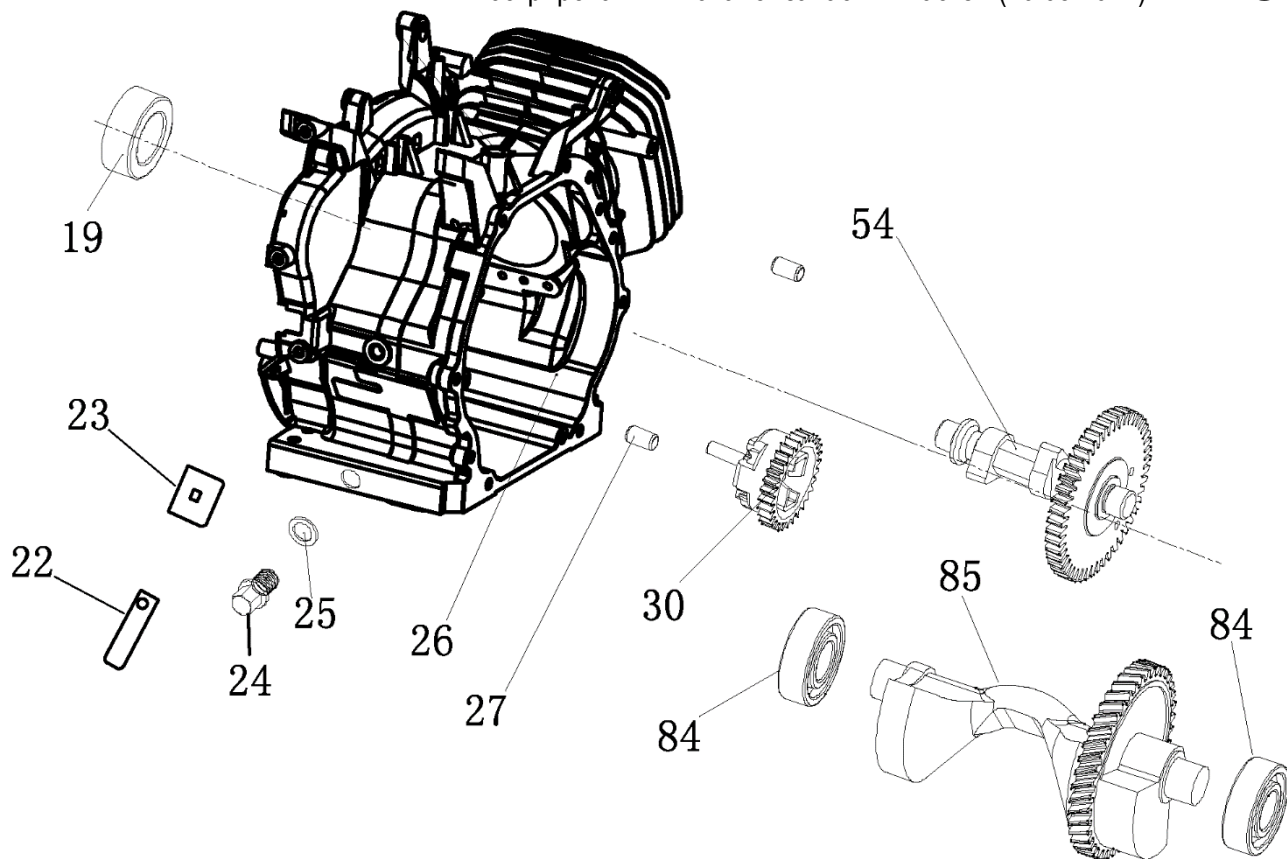

№	Артикул	Наименование	Σ	№	Артикул	Наименование	Σ
11	4665270189648-0093	Ротор	1	17	4665270189648-0099	Крышка	1
11-1	3037009001040	Подшипник 6204	1	18	4665270189648-0100	Болт	2
12	4665270189648-0094	Статор	1	19	4665270189648-0101	Колодка соединительная	1
13	4665270189648-0095	Крышка генератора	1	20	4665270189648-0102	Болт	2
14	4665270189648-0096	Болт	4	21	4665270189648-0103	Болт	1
15	4665270189648-0097	Щетки коллекторные	1	22	4665270189648-0104	Шайба	1
16	4665270189648-0098	Блок AVR	1				

№	Артикул	Наименование	Σ	№	Артикул	Наименование	Σ
29	4665270189648-0111	Панель (пластиковый корпус)	1	35	029029110160	Розетка 16А	1
30	4665270189648-0112	Панель пустая	1	36	3014003000020	Розетка 32А	1
31	4665270189648-0113	Винт	4	37	4665270189648-0119	Гайка	1
32	3012002000007	Выключатель зажигания	1	38	4665270189648-0120	Болт	1
33	029029300100	Вольтметр	1	39	10000-00002	Выключатель сети	1
34	3047018000001	Счетчик моточасов	1	40	4665270189648-0122	Кабель	1

№	Артикул	Наименование	Σ	№	Артикул	Наименование	Σ
1	4665270189648-0083	Болт	4	7	029019900602	Фильтр сетчатый	1
2	4665270189648-0084	Шайба	4	8	029019901102	Крышка топливного бака	1
3	4665270189648-0085	Втулка	4	9	4665270189648-0091	Указатель уровня топлива	1
4	4665270189648-0086	Виброизолятор	4	10	4665270189648-0092	Винт	2
5	4665270189648-0087	Бак топливный	1	86	3200-5-8	Шланг топливный	1
6	1500020	Кран топливный		87	3200-5-9	Хомут самозажимной	2