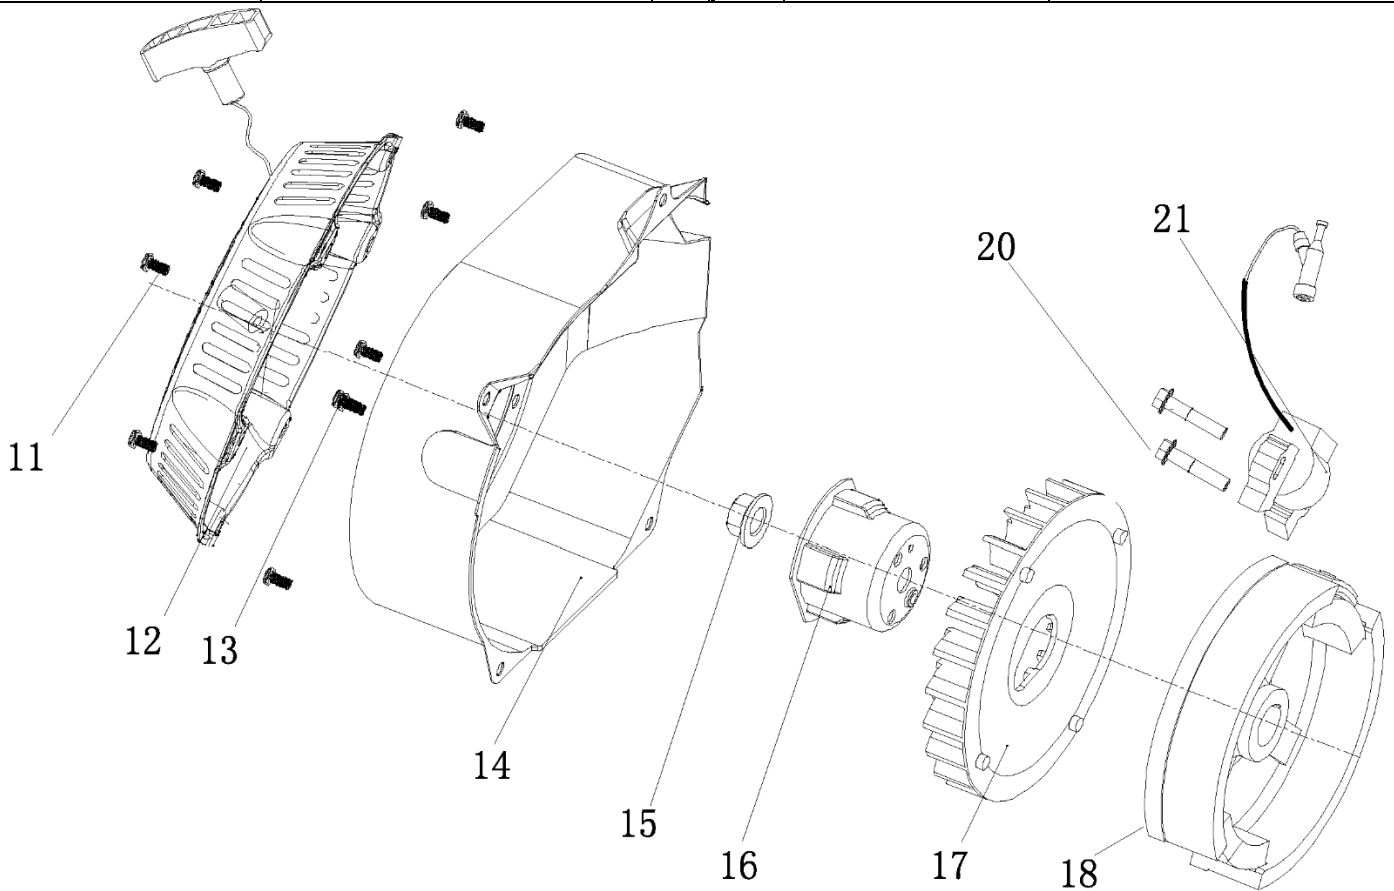

№	Артикул	Наименование	Σ	№	Артикул	Наименование	Σ
11	4665270189648-0011	Болт	3	16	DFJ001	Стакан маховика	1
12	193500019-0011	Стартер ручной	1	17	160180009-0001	Крыльчатка маховика	1
13	4665270189648-0013	Болт	5	18	G1351E0201000	Маховик	1
14	DFDC020E31	Кожух маховика	1	20	4665270189648-0019	Болт	2
15	4665270189648-0014	Гайка	1	21	DF00D000	Магнето	1