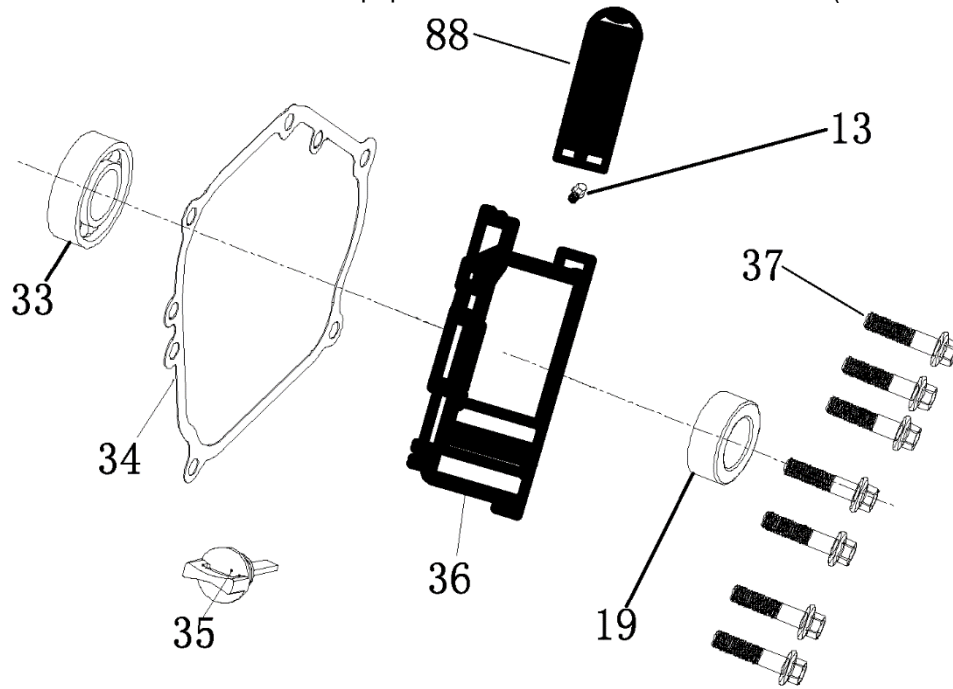

№	Артикул	Наименование	Σ	№	Артикул	Наименование	Σ
13	4665270189648-0013	Болт	1	35	110690097-0003	Щуп уровня масла	1
19	380650337-0001	Сальник 35x52x7	1	36	4665270189648-0033	Крышка картера	1
33	380630141-0002	Подшипник 6207	1	37	4665270189648-0034	Болт	7
34	DFB005	Прокладка крышки картера	1	88	4665270189648-0082	Дефлектор	1