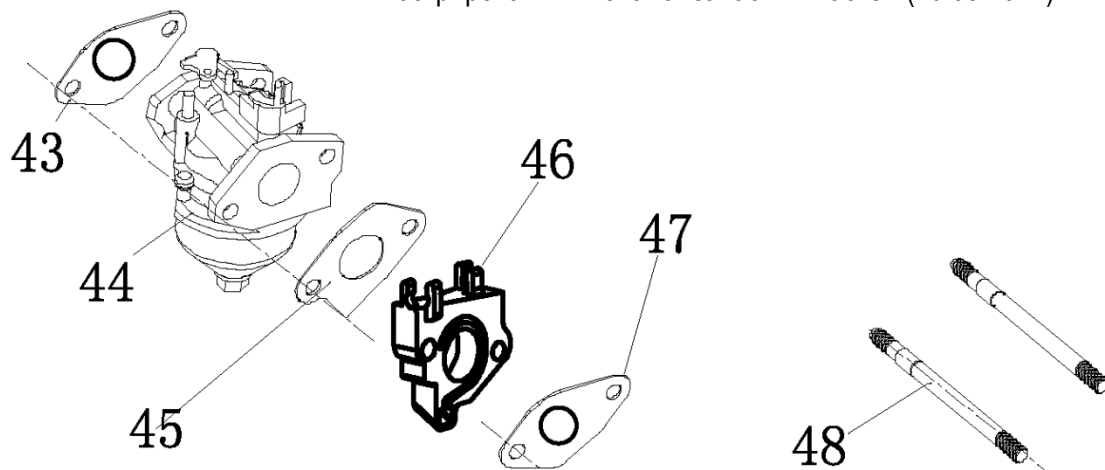

№	Артикул	Наименование	Σ	№	Артикул	Наименование	Σ
43	DDB003	Прокладка под корпус фильтра	1	46	170440041-0001	Теплоизолятор	1
44	3048100700116	Карбюратор	1	47	DFB007	Прокладка под теплоизолятор	1
45	DGB006	Прокладка под карбюратор	1	48	4665270189648-0045	Шпилька	2