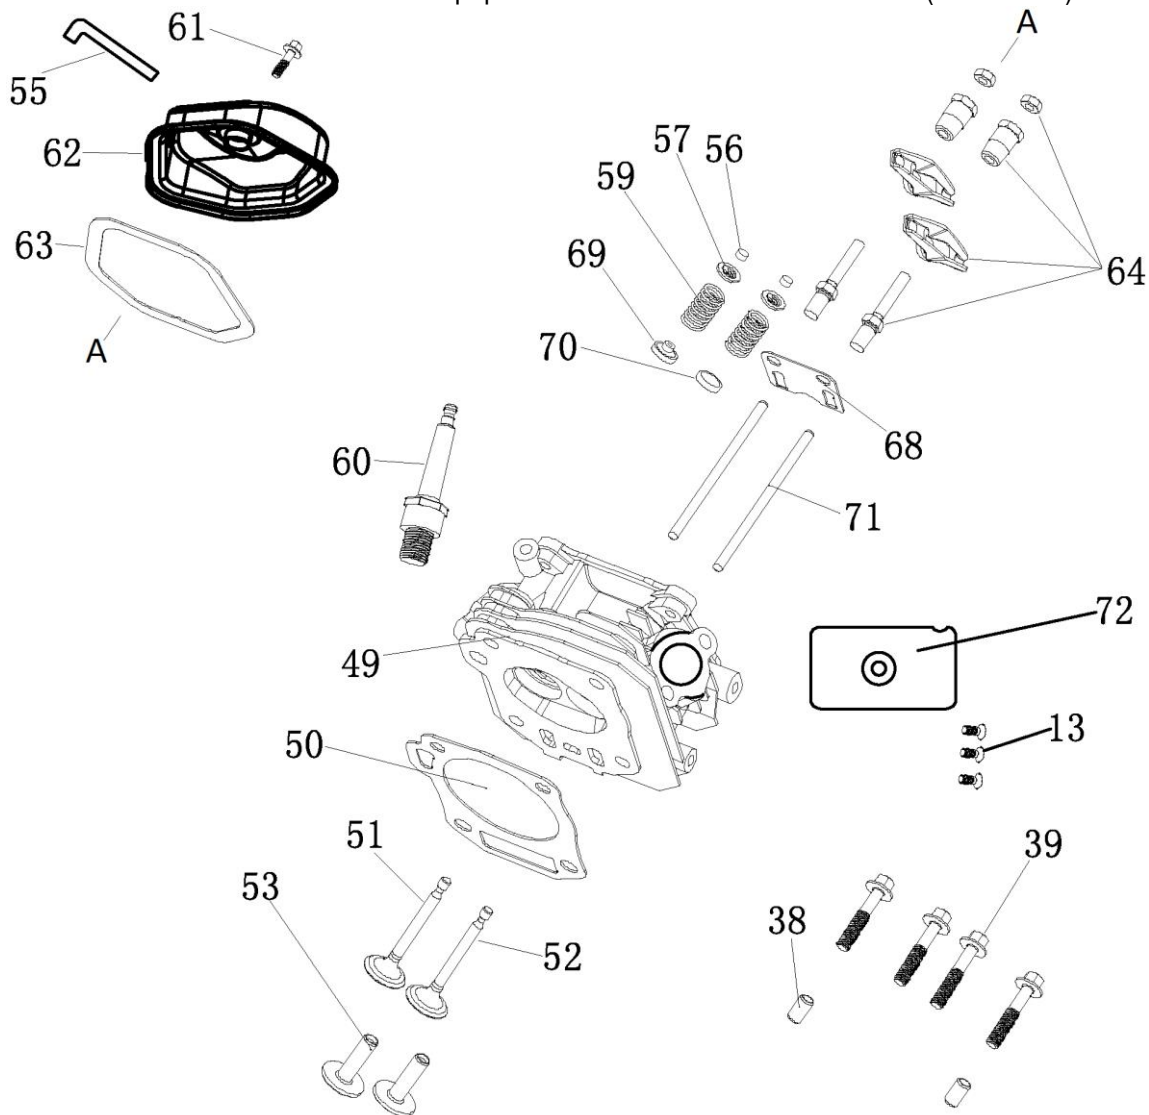

№	Артикул	Наименование	Σ	№	Артикул	Наименование	Σ
1	4665270189648-0083	Болт	4	7	029019900602	Фильтр сетчатый	1
2	4665270189648-0084	Шайба	4	8	029019901102	Крышка топливного бака	1
3	4665270189648-0085	Втулка	4	9	4665270189648-0091	Указатель уровня топлива	1
4	4665270189648-0086	Виброизолятор	4	10	4665270189648-0092	Винт	2
5	4665270189648-0087	Бак топливный	1	86	3200-5-8	Шланг топливный	1
6	1500020	Кран топливный		87	3200-5-9	Хомут самозажимной	2

№	Артикул	Наименование	Σ	№	Артикул	Наименование	Σ
19	380650337-0001	Сальник 35x52x7	1	27	4665270189648-0026	Штифт установочный	2
22	4665270189648-0021	Хомут кабельный	1	30	171750046-0001	Регулятор оборотов	1
23	4665270189648-0022	Заглушка резиновая	1	54	DFF005	Распредвал	1
24	4665270189648-0023	Болт сливной	1	84	04035303008	Подшипник 6202	2
25	4665270189648-0024	Прокладка сливного болта	1	85	4665270189648-0079	Вал балансирный	1
26	110810220-0001	Картер	1				

№	Артикул	Наименование	Σ	№	Артикул	Наименование	Σ
13	4665270189648-0013	Болт	3	59	140340025-0001	Пружина клапана	2
38	4665270189648-0035	Штифт направляющий	2	60	F7RTC	Свеча зажигания	1
39	4665270189648-0036	Болт	4	61	4665270189648-0057	Болт	1
49	120080338-0001	Головка цилиндра	1	62	120220009-0001	Крышка клапанов	1
50	120150141-0001	Прокладка головки цилиндра	1	63	DDV000	Прокладка крышки клапанов	1
51	4665270189648-0048	Клапан впускной	1	64	DDF004	Коромысло клапана, к-т	2
52	4665270189648-0049	Клапан выпускной	1	68	DDF003	Направляющая толкателей	1
53	DDF010	Тарелка толкателя	2	69	019990003400	Колпачок маслосъёмный	1
55	4665270189648-0052	Шланг сапуна	1	70	DDF016	Тарелка под пружину	1
56	DDF009	Колпачок клапана	2	71	140670006-0001	Толкатель (штанга)	2
57	DDF008	Сухарь клапана	2	72	4665270189648-0068	Дефлектор	1