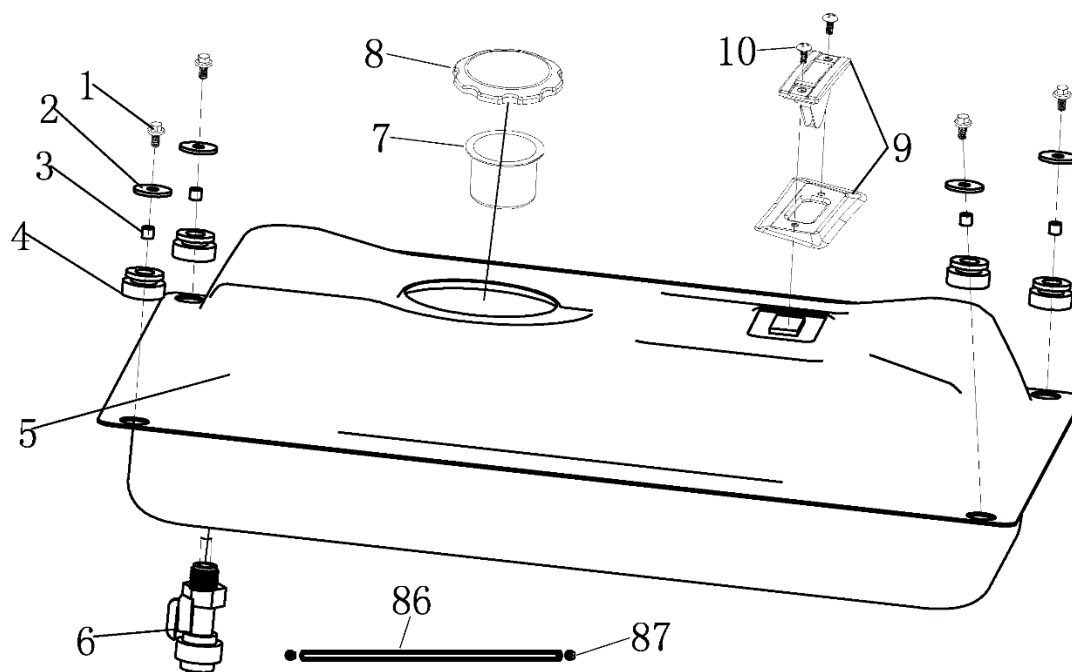

№	Артикул	Наименование	Σ	№	Артикул	Наименование	Σ
1	4665270189648-0083	Болт	4	7	029019900602	Фильтр сетчатый	1
2	4665270189648-0084	Шайба	4	8	029019901102	Крышка топливного бака	1
3	4665270189648-0085	Втулка	4	9	4665270189648-0091	Указатель уровня топлива	1
4	4665270189648-0086	Виброизолятор	4	10	4665270189648-0092	Винт	2
5	4665270189648-0087	Бак топливный	1	86	3200-5-8	Шланг топливный	1
6	1500020	Кран топливный		87	3200-5-9	Хомут самозажимной	2