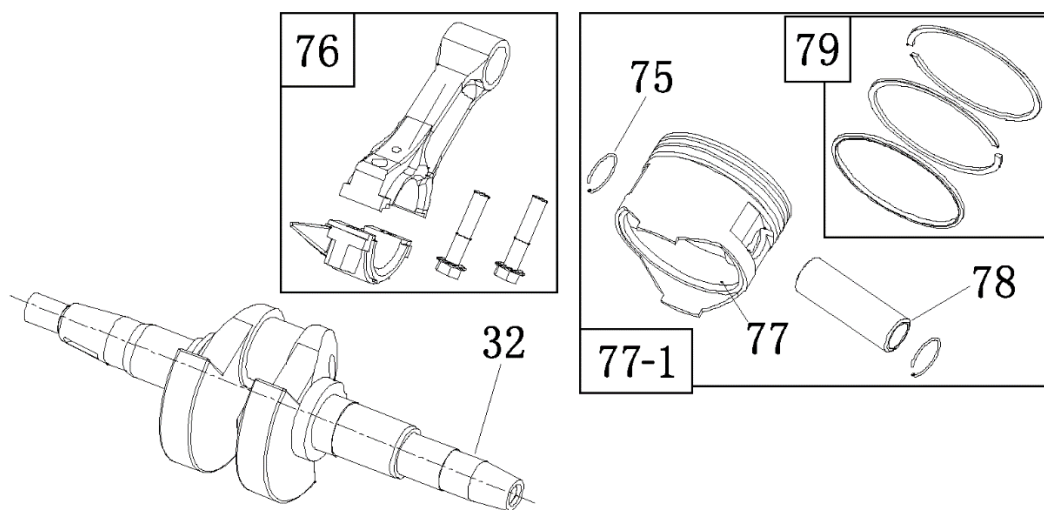

№	Артикул	Наименование	Σ	№	Артикул	Наименование	Σ
32	4665270189648-0029	Коленвал	1	77-1	4665270189648-0073-SET	Поршень 90мм, к-т	1
75	4665270189648-0071	Кольцо стопорное	2	78	4665270189648-0074	Палец поршневой	1
76	130150049-0001	Шатун	1	79	4665270189648-0075	Кольцо поршневое, к-т	1
77	4665270189648-0073	Поршень пустой	1