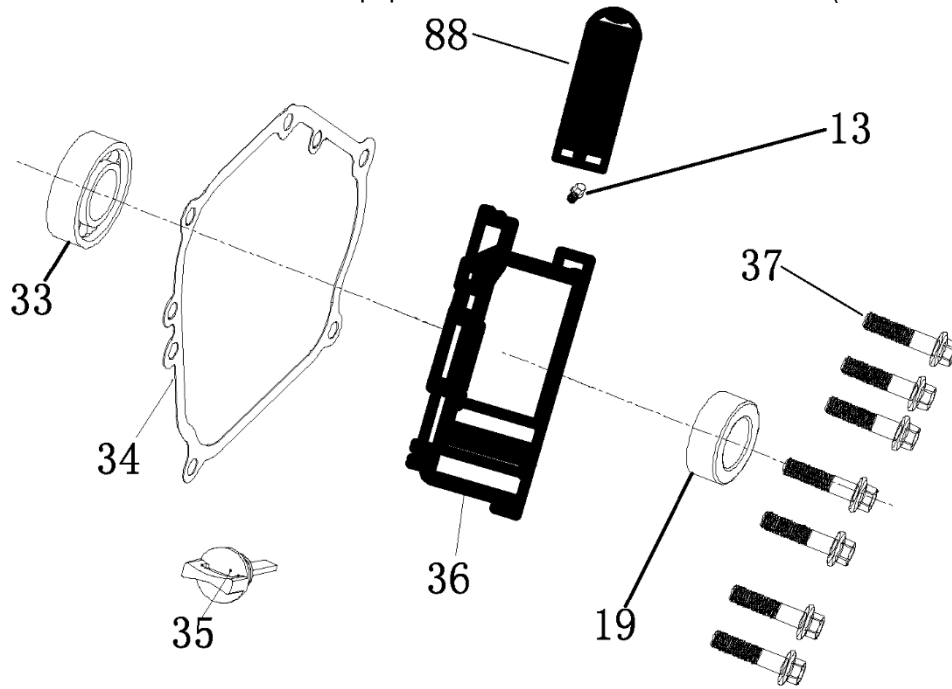

№	Артикул	Наименование	Σ	№	Артикул	Наименование	Σ
13	4665270189648-0013	Болт	1	35	110690097-0003	Щуп уровня масла	1
19	380650337-0001	Сальник 35x52x7	1	36	4665270189648-0033	Крышка картера	1
33	380630141-0002	Подшипник 6207	1	37	4665270189648-0034	Болт	7
34	DFB005	Прокладка крышки картера	1	88	4665270189648-0082	Дефлектор	1