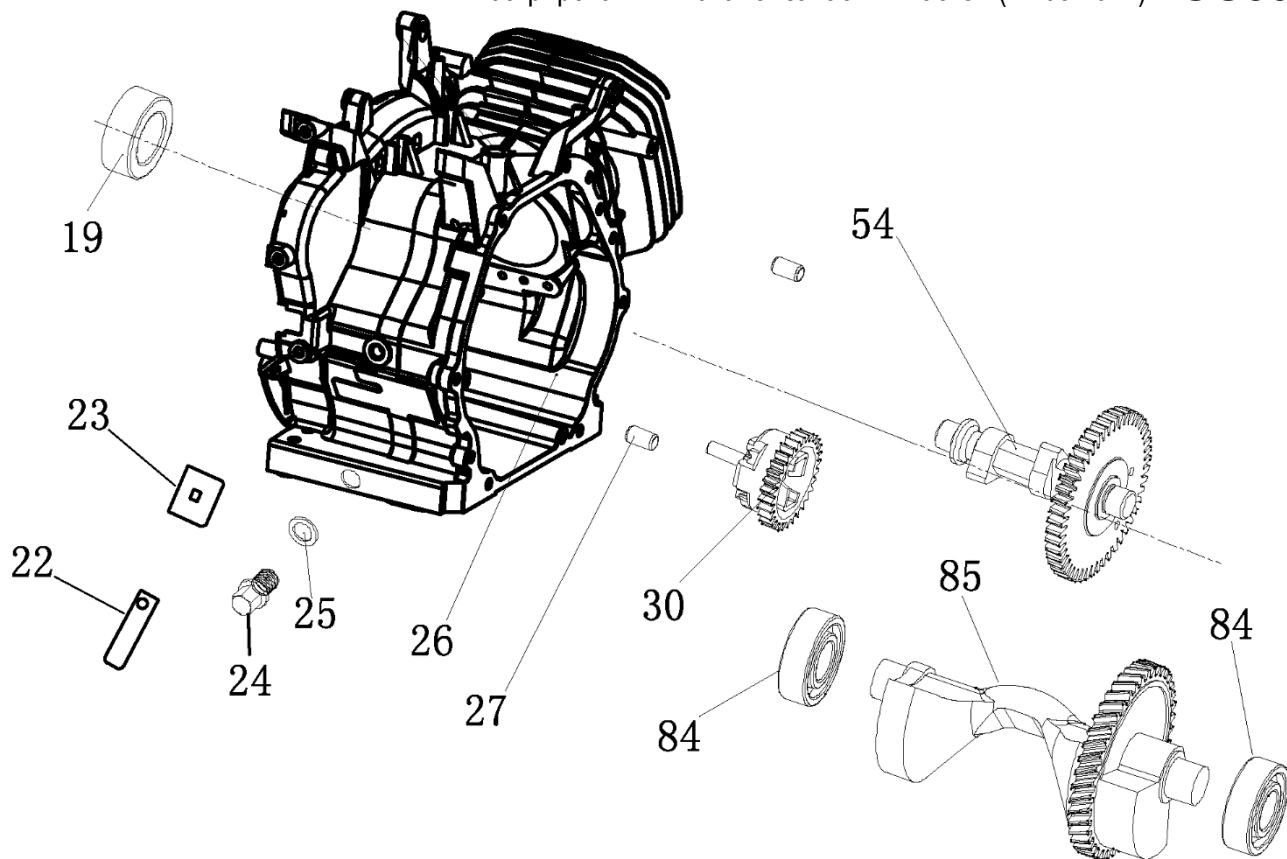

№	Артикул	Наименование	Σ	№	Артикул	Наименование	Σ
11	4665270189648-0093	Ротор	1	17	4665270189648-0099	Крышка	1
11-1	3037009001040	Подшипник 6204	1	18	4665270189648-0100	Болт	2
12	4665270189648-0094	Статор	1	19	4665270189648-0101	Колодка соединительная	1
13	4665270189648-0095	Крышка генератора	1	20	4665270189648-0102	Болт	2
14	4665270189648-0096	Болт	4	21	4665270189648-0103	Болт	1
15	4665270189648-0097	Щетки коллекторные	1	22	4665270189648-0104	Шайба	1
16	4665270189648-0098	Блок AVR	1				

№	Артикул	Наименование	Σ	№	Артикул	Наименование	Σ
29	4665270189648-0111	Панель (пластиковый корпус)	1	35	029029110160	Розетка 16А	1
30	4665270189631-0120	Панель пустая	1	36	3014003000020	Розетка 32А	1
31	4665270189648-0113	Винт	4	37	4665270189648-0119	Гайка	1
32	4665270189631-0122	Замок зажигания	1	38	4665270189648-0120	Болт	1
33	029029300100	Вольтметр	1	39	10000-00002	Выключатель сети	1
34	3047018000001	Счетчик моточасов	1	40	4665270189631-0130	Кабель	1

№	Артикул	Наименование	Σ	№	Артикул	Наименование	Σ
1	4665270189648-0083	Болт	4	7	029019900602	Фильтр сетчатый	1
2	4665270189648-0084	Шайба	4	8	029019901102	Крышка топливного бака	1
3	4665270189648-0085	Втулка	4	9	4665270189648-0091	Указатель уровня топлива	1
4	4665270189648-0086	Виброизолятор	4	10	4665270189648-0092	Винт	2
5	4665270189648-0087	Бак топливный	1	86	3200-5-8	Шланг топливный	1
6	1500020	Кран топливный	1	87	3200-5-9	Хомут самозажимной	2