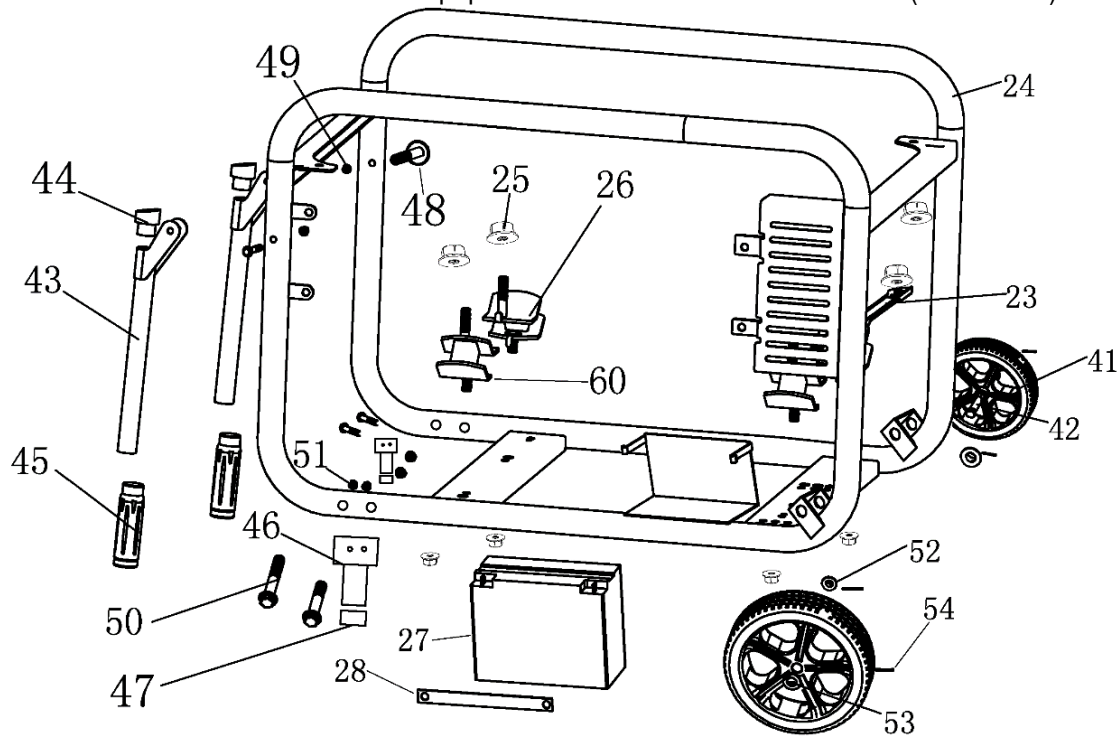

№	Артикул	Наименование	Σ	№	Артикул	Наименование	Σ
11	4665270189648-0093	Ротор	1	17	4665270189648-0099	Крышка	1
11-1	3037009001040	Подшипник 6204	1	18	4665270189648-0100	Болт	2
12	4665270189648-0094	Статор	1	19	4665270189648-0101	Колодка соединительная	1
13	4665270189648-0095	Крышка генератора	1	20	4665270189648-0102	Болт	2
14	4665270189648-0096	Болт	4	21	4665270189648-0103	Болт	1
15	4665270189648-0097	Щетки коллекторные	1	22	4665270189648-0104	Шайба	1
16	4665270189648-0098	Блок AVR	1				

№	Артикул	Наименование	Σ	№	Артикул	Наименование	Σ
29	4665270189648-0111	Панель (пластиковый корпус)	1	35	029029110160	Розетка 16А	1
30	4665270189631-0120	Панель пустая	1	36	3014003000020	Розетка 32А	1
31	4665270189648-0113	Винт	4	37	4665270189648-0119	Гайка	1
32	4665270189631-0122	Замок зажигания	1	38	4665270189648-0120	Болт	1
33	029029300100	Вольтметр	1	39	10000-00002	Выключатель сети	1
34	3047018000001	Счетчик моточасов	1	40	4665270189631-0130	Кабель	1