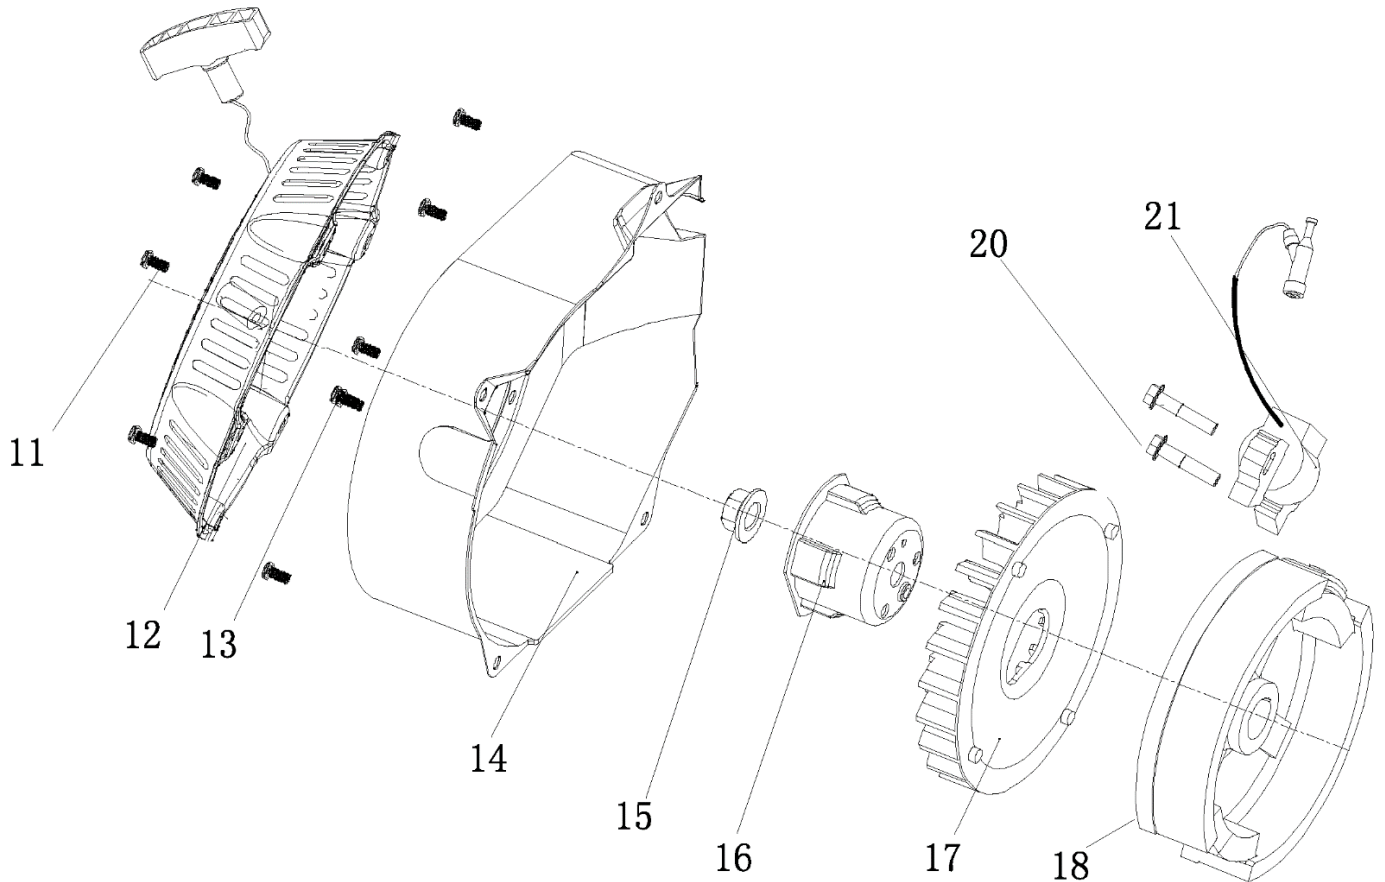

№	Артикул	Наименование	Σ	№	Артикул	Наименование	Σ
11	4665270189648-0011	Болт	3	16	DFJ001	Стакан маховика	1
12	193500019-0011	Стартер ручной	1	17	160180009-0001	Крыльчатка маховика	1
13	4665270189648-0013	Болт	5	18	4665270189648-0017	Маховик	1
14	DFDC020E31	Кожух маховика	1	20	4665270189648-0019	Болт	2
15	4665270189648-0014	Гайка	1	21	DF00D000	Магнето	1