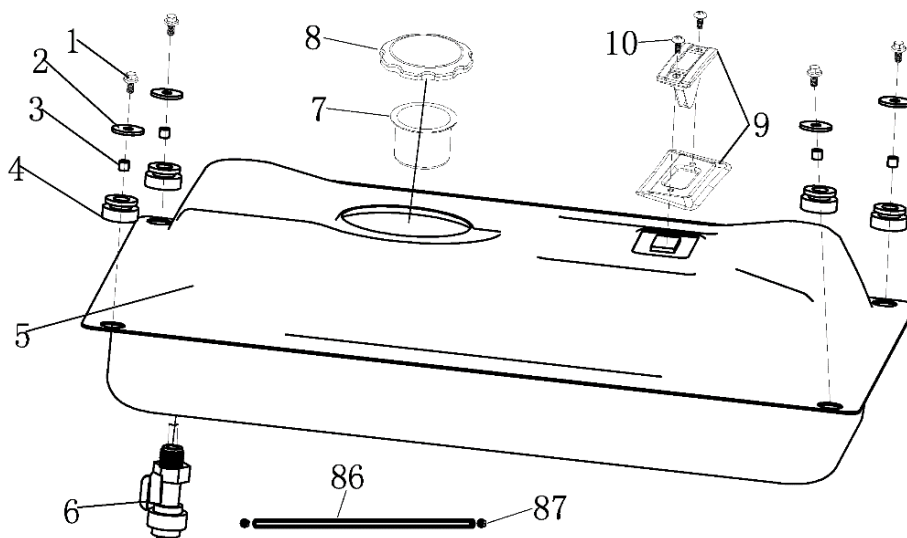

№	Артикул	Наименование	Σ	№	Артикул	Наименование	Σ
1	4665270189648-0083	Болт	4	7	029019900602	Фильтр сетчатый	1
2	4665270189648-0084	Шайба	4	8	029019901102	Крышка топливного бака	1
3	4665270189648-0085	Втулка	4	9	4665270189648-0091	Указатель уровня топлива	1
4	4665270189648-0086	Виброизолятор	4	10	4665270189648-0092	Винт	2
5	4665270189648-0087	Бак топливный	1	86	3200-5-8	Шланг топливный	1
6	1500020	Кран топливный	1	87	3200-5-9	Хомут самозажимной	2