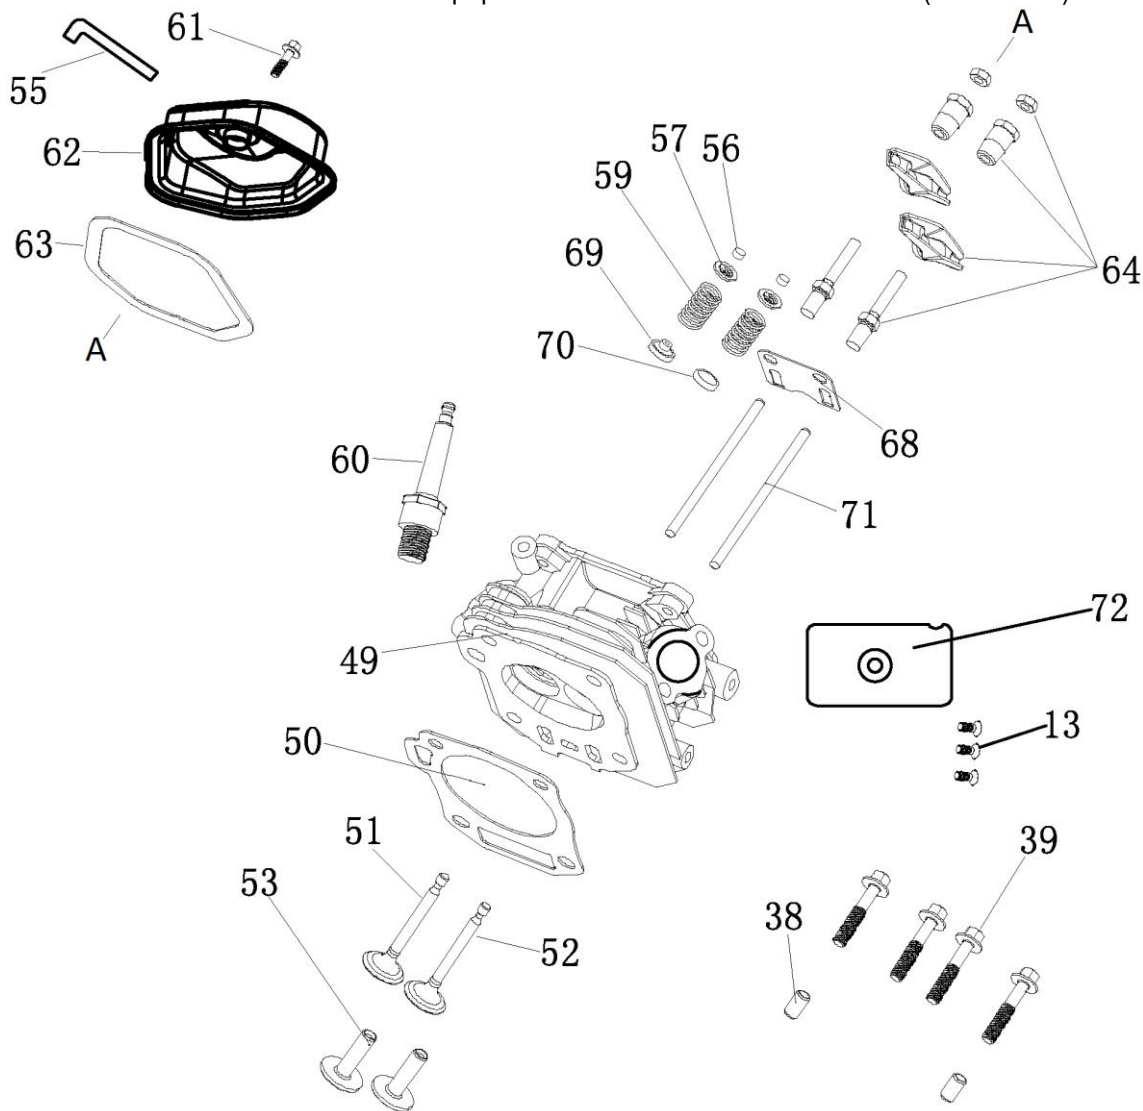

№	Артикул	Наименование	Σ	№	Артикул	Наименование	Σ
13	4665270189648-0013	Болт	3	59	140340025-0001	Пружина клапана	2
38	4665270189648-0035	Штифт направляющий	2	60	F7RTC	Свеча зажигания	1
39	4665270189648-0036	Болт	4	61	4665270189648-0057	Болт	1
49	120080338-0001	Головка цилиндра	1	62	120220009-0001	Крышка клапанов	1
50	120150141-0001	Прокладка головки цилиндра	1	63	DDVB000	Прокладка крышки клапанов	1
51	4665270189648-0048	Клапан впускной	1	64	DDF004	Коромысло клапана, к-т	2
52	4665270189648-0049	Клапан выпускной	1	68	DDF003	Направляющая толкателей	1
53	DDF010	Тарелка толкателя	2	69	019990003400	Колпачок маслосъёмный	1
55	4665270189648-0052	Шланг сапуна	1	70	DDF016	Тарелка под пружину	1
56	DDF009	Колпачок клапана	2	71	140670006-0001	Толкатель (штанга)	2
57	DDF008	Сухарь клапана	2	72	4665270189648-0068	Дефлектор	1

№	Артикул	Наименование	Σ	№	Артикул	Наименование	Σ
73	3048081000100	Прокладка глушителя	1	82	4665270189648-0076	Глушитель	1
74	4665270189648-0070	Шпилька	2	83	4665270189648-0077	Гайка	2