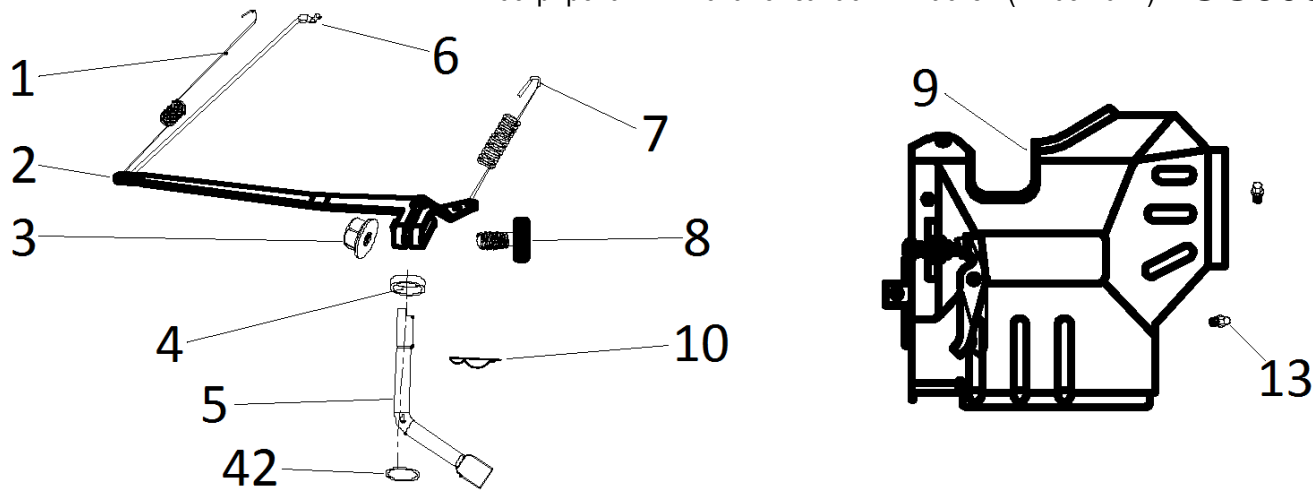

№	Артикул	Наименование	Σ	№	Артикул	Наименование	Σ
1	4665270189648-0001	Пружина тяги	1	7	4665270189648-0007	Пружина рычага тяги	1
2	4665270189648-0002	Тяга	1	8	390006021BX	Болт	1
3	4665270189648-0003	Гайка	1	9	4665270189648-0009	Рычаг регулировки оборотов	1
4	380650377-0001	Сальник 8x14x5	1	10	4665270189648-0010	Шплинт	1
5	4665270189648-0005	Вал регулятора оборотов	1	13	4665270189648-0013	Болт	2
6	4665270189648-0006	Тяга рычага	1	42	4665270189648-0039	Шайба	1