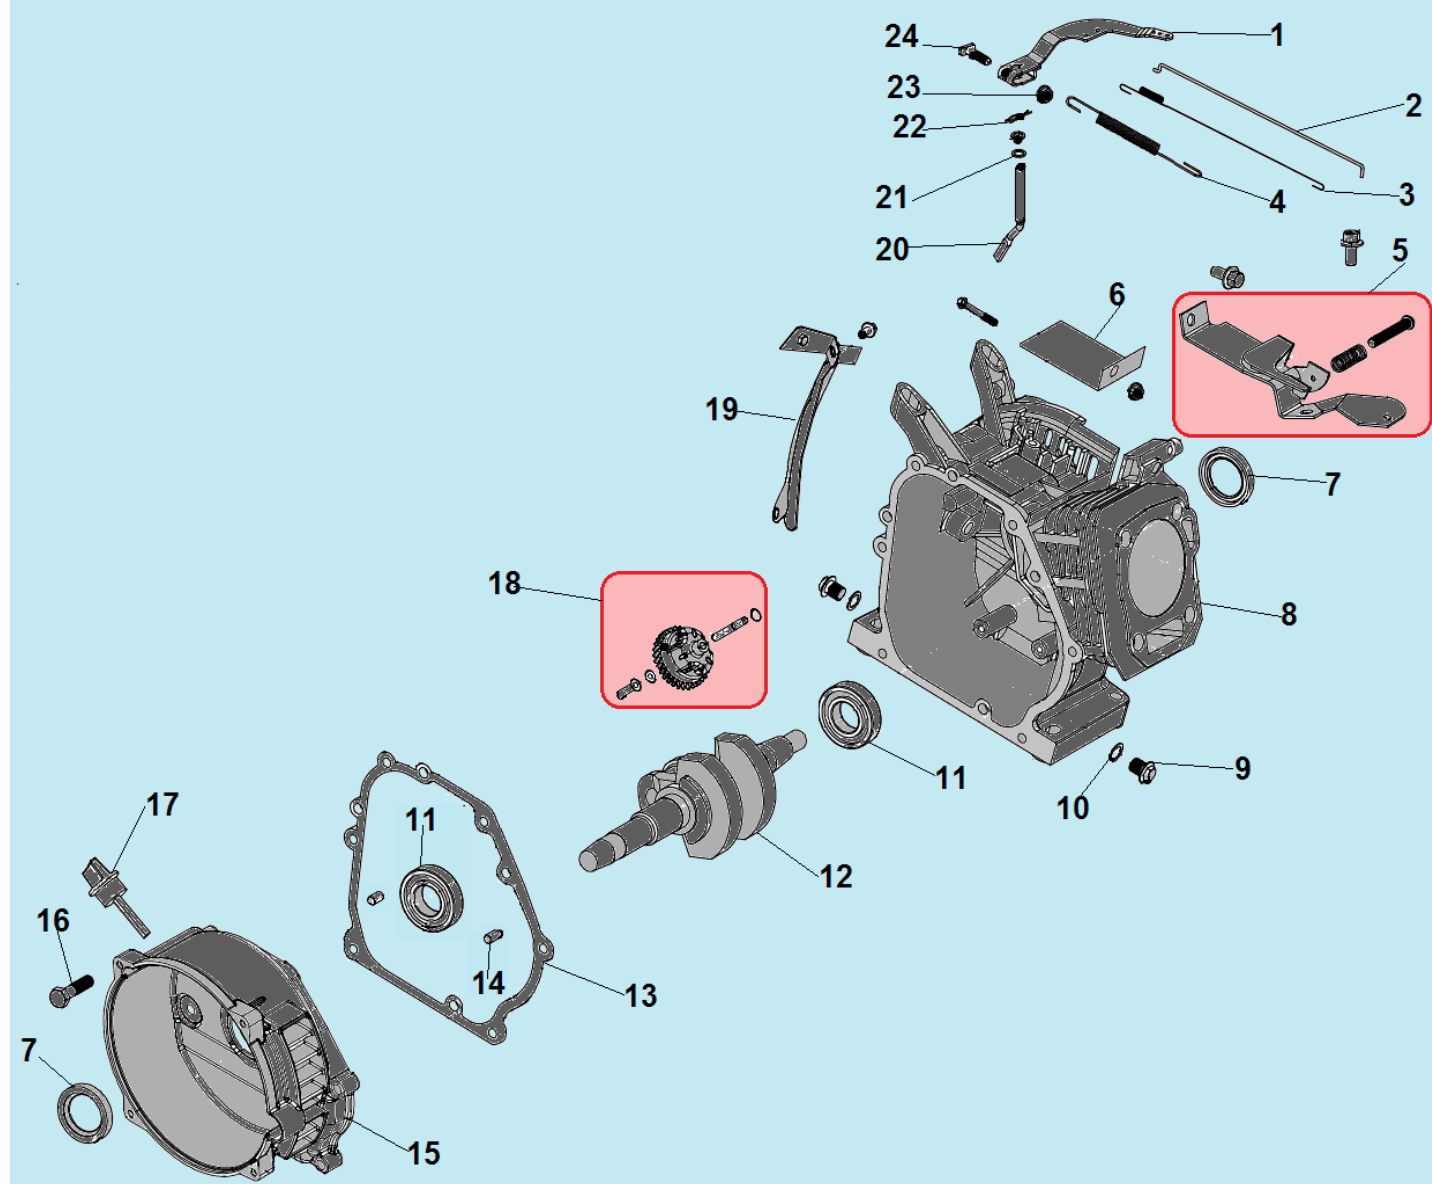

№	Артикул	Наименование	К-во	№	Артикул	Наименование	К-во
1	180650065-0001	Прокладка глушителя	2	8	3060005002002	Болт М6х125	4
2	3055000000044	Глушитель	1	9	3060002002002	Крышка генератора сторона AVR	1
3	3055000000045	Кронштейн крепления глушителя	1	10	3060004002002	Блок AVR	1
4	3056000000076	Опора корпуса воздушного фильтра	1	11	2033006006007	Крышка альтернатора	1
5	2028541716001	Ротор	1	12	3037001011033	Болт М8х1х210	1
6	2033007016001	Защита статора	1	13	3016003000001	Соединительная колодка	1
7	2028341705003	Статор	1	14	3063000090004	Коллекторные щетки	1

№	Артикул	Наименование	К-во	№	Артикул	Наименование	К-во
1	3044001000013	Корпус панели управления	1	12	2015000089001	Заземляющий провод	1
2	2011040079002	Накладка рамы	1	13	2004000000081	Опора рамы	4
3	029019901102	Крышка топливного бака	1	14	2011020039000	Кронштейн крепления опоры рамы	1
4	029019900602	Сетчатый фильтр	1	15	2004000000005	Виброизолятор	4
5	3056000000079/ 307030230300	Указатель уровня топлива	1	16	20040000000501	Втулка для кабеля	1
6	20040000000046	Амортизатор бака	4	17	271890001-0001	Розетка 250В/16А	2
7	2011030013014	Топливный бак 15 л	1	18	3008204000021	Выключатель сети 13А	1
8	3037011014001	Хомут шланга	2	19	305169104301/ 3047002000006	Вольтметр	1
9	029019900100	Шланг топливный	1	20	3013001000006	Контрольная лампочка	1
10	3058000066001	Топливный кран	1	21	3012002000015	Выключатель зажигания	1
11	2011010294002	Рама	1	22	2020001300023	Панель управления	1

№	Артикул	Наименование	К-во	№	Артикул	Наименование	К-во
1	301170400100/3 048050400100	Прокладка головки цилиндра	1	7	3048020400301	Шланг сапуна	1
2	3037011013011	Втулка 10x16	2	8	3048020400701	Крышка клапанов	1
3	3048050400200	Головка цилиндра	1	9	3037001007024	Болт М6x12	4
4	F6TC	Свеча зажигания	1	10	3048020400200	Прокладка крышки клапанов	1
5	3037003004014	Шпилька 6x83	2	11	3048020400400	Накладка картера	1
6	3037001007113	Болт М8x60	4	12	3037003004001	Шпилька 8x18	2