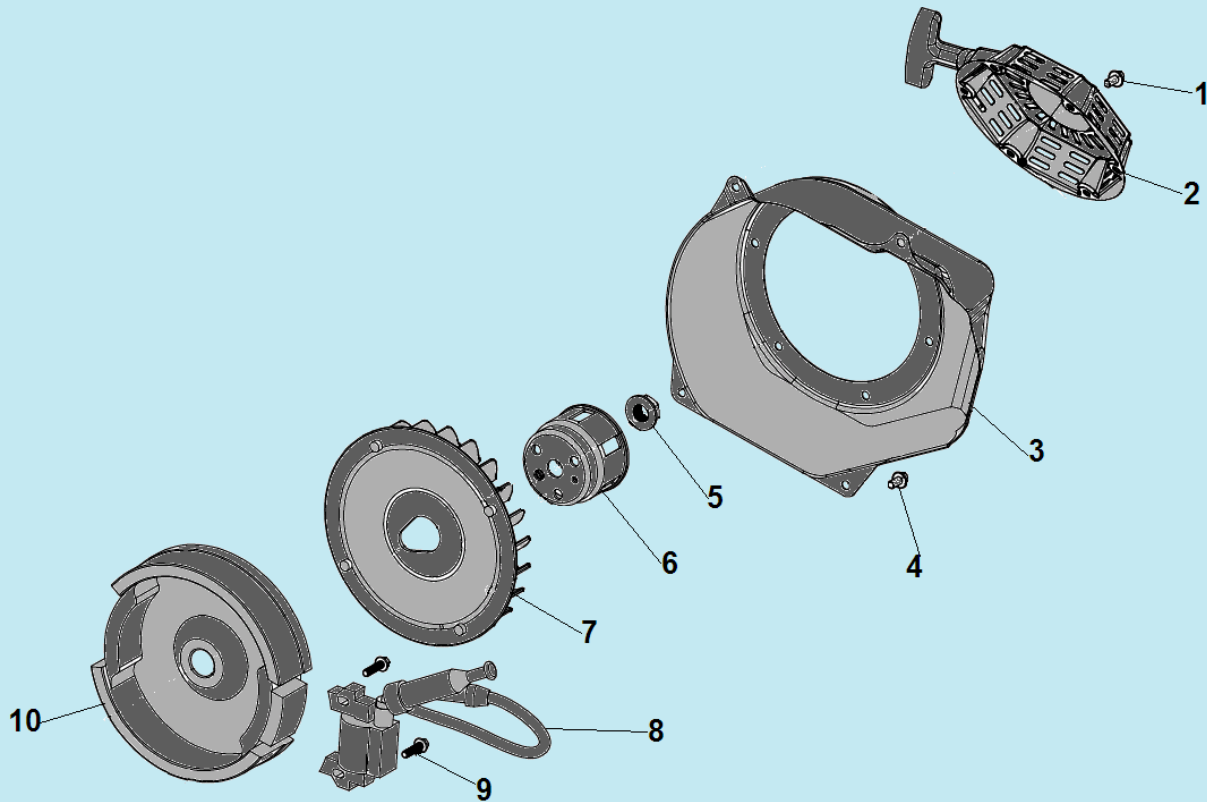

№	Артикул	Наименование	К-во	№	Артикул	Наименование	К-во
1	3048020900400	Рычаг регулятора оборотов	1	13	G1101E0302000	Прокладка крышки картера	1
2	3048020900100	Тяга рычага регулятора оборотов	1	14	3037011013004	Штифт 8x14	2
3	3048020900200	Пружина тяги	1	15	3048180200100	Крышка картера	1
4	301060900303	Пружина рычага регулятора	1	16	3037001007098	Болт М8х35	6
5	<b>3048020900704</b>	<b>Панель рычагов</b>	<b>1</b>	17	3048020200500	Щуп уровня масла	1
6	3037004005002	Накладка картера	1	18	<b>ФАК000/ 171750002-0001</b>	<b>Центробежный регулятор оборотов</b>	<b>1</b>
7	380650347-0001/ DAC010	Сальник коленвала 25x41,25x6	2	19	3048020600100	Воздухонаправляющая пластина	1
8	3048180100103	Картер	1	20	3048020100201	Вал рычага регулятора оборотов	1
9	3048020100900	Болт М10х1,25-15	2	21	3048020100700	Шайба 6,3x14,7x0,5	2
10	3037011004002	Уплотнительная шайба	2	22	3048020100300	Шплинт	1
11	521010010501	Подшипник 6205	2	23	3037004005002	Гайка М6	1
12	3048180300202	Коленвал	1	24	3048020900500	Болт М6х21	1

6

№	Артикул	Наименование	К-во	№	Артикул	Наименование	К-во
1	DCK002	Шатун	1	4	3048180300100/ 301170300401	Поршень 70x47	1
2	DAM003	Стопорное кольцо	2	5	301170330001/ 3048050300301	Комплект колец 70x1,0x1,0x2,5 мм	1
3	DAF013	Палец поршня	1	6	13111-2140220-0099KIT	Поршень комплект	1

№	Артикул	Наименование	К-во	№	Артикул	Наименование	К-во
<b>1</b>	<b>DAF004</b>	<b>Коромысло клапана комплект</b>	<b>2</b>	7	3048050500200	Выпускной клапан	1
2	DAF003/ 16005003	Направляющая толкателей клапана	1	8	3048050500100	Впускной клапан	1
3	140320001-0001	Колпачок клапана	2	9	140020114-0001	Распредвал	1
4	3048020500800	Сухарь клапана	2	10	3048040500100	Тарелка толкателя клапана	2
5	3048020500600	Пружина клапана	2	11	DAF015	Толкатель (штанга) клапана	2
6	3048050500300	Маслосъемный колпачок	1	12			