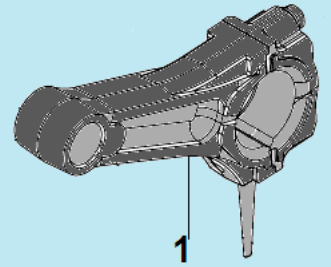

6

№	Артикул	Наименование	К-во	№	Артикул	Наименование	К-во
1	DCK002	Шатун	1	4	3048180300100/ 301170300401	Поршень 70x47	1
2	DAM003	Стопорное кольцо	2	5	301170330001/ 3048050300301	Комплект колец 70x1,0x1,0x2,5 мм	1
3	DAF013	Палец поршня	1	6	13111-2140220-0099KIT	Поршень комплект	1