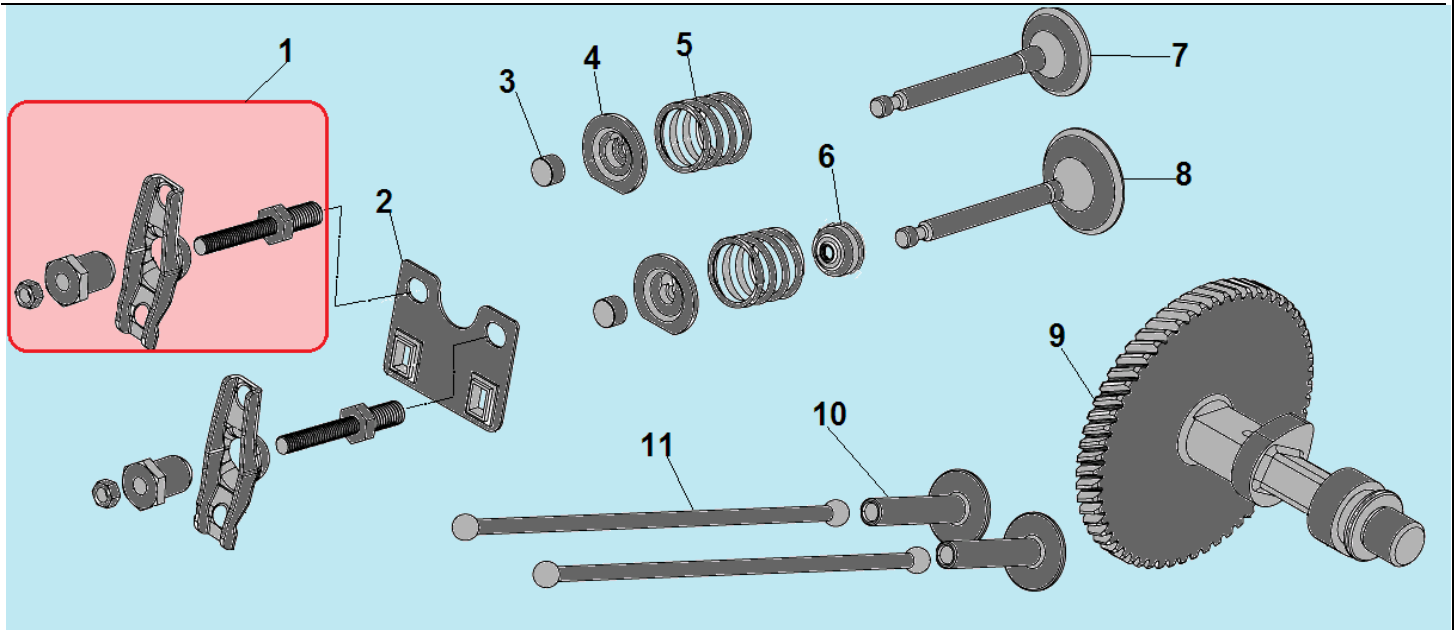

№	Артикул	Наименование	К-во	№	Артикул	Наименование	К-во
1	3044001000013	Корпус панели управления	1	12	2015000089001	Заземляющий провод	1
2	2011040079002	Накладка рамы	1	13	2004000000081	Опора рамы	4
3	029019901102	Крышка топливного бака	1	14	2011020039000	Кронштейн крепления опоры рамы	1
4	029019900602	Сетчатый фильтр	1	15	2004000000005	Виброизолятор	4
5	3056000000079/ 307030230300	Указатель уровня топлива	1	16	20040000000501	Втулка для кабеля	1
6	20040000000046	Амортизатор бака	4	17	271890001-0001	Розетка 250В/16А	2
7	2011030013014	Топливный бак 15 л	1	18	3008204000021	Выключатель сети 13А	1
8	3037011014001	Хомут шланга	2	19	305169104301/ 3047002000006	Вольтметр	1
9	029019900100	Шланг топливный	1	20	3013001000006	Контрольная лампочка	1
10	3058000066001	Топливный кран	1	21	3012002000015	Выключатель зажигания	1
11	2011010294002	Рама	1	22	2020001300023	Панель управления	1

№	Артикул	Наименование	К-во	№	Артикул	Наименование	К-во
1	301170400100/3 048050400100	Прокладка головки цилиндра	1	7	3048020400301	Шланг сапуна	1
2	3037011013011	Втулка 10x16	2	8	3048020400701	Крышка клапанов	1
3	3048050400200	Головка цилиндра	1	9	3037001007024	Болт М6x12	4
4	F6TC	Свеча зажигания	1	10	3048020400200	Прокладка крышки клапанов	1
5	3037003004014	Шпилька 6x83	2	11	3048020400400	Накладка картера	1
6	3037001007113	Болт М8x60	4	12	3037003004001	Шпилька 8x18	2

№	Артикул	Наименование	К-во	№	Артикул	Наименование	К-во
<b>1</b>	<b>DAF004</b>	<b>Коромысло клапана комплект</b>	<b>2</b>	7	3048050500200	Выпускной клапан	1
2	DAF003/ 16005003	Направляющая толкателей клапана	1	8	3048050500100	Впускной клапан	1
3	140320001-0001	Колпачок клапана	2	9	140020114-0001	Распредвал	1
4	3048020500800	Сухарь клапана	2	10	3048040500100	Тарелка толкателя клапана	2
5	3048020500600	Пружина клапана	2	11	DAF015	Толкатель (штанга) клапана	2
6	3048050500300	Маслосъемный колпачок	1	12			