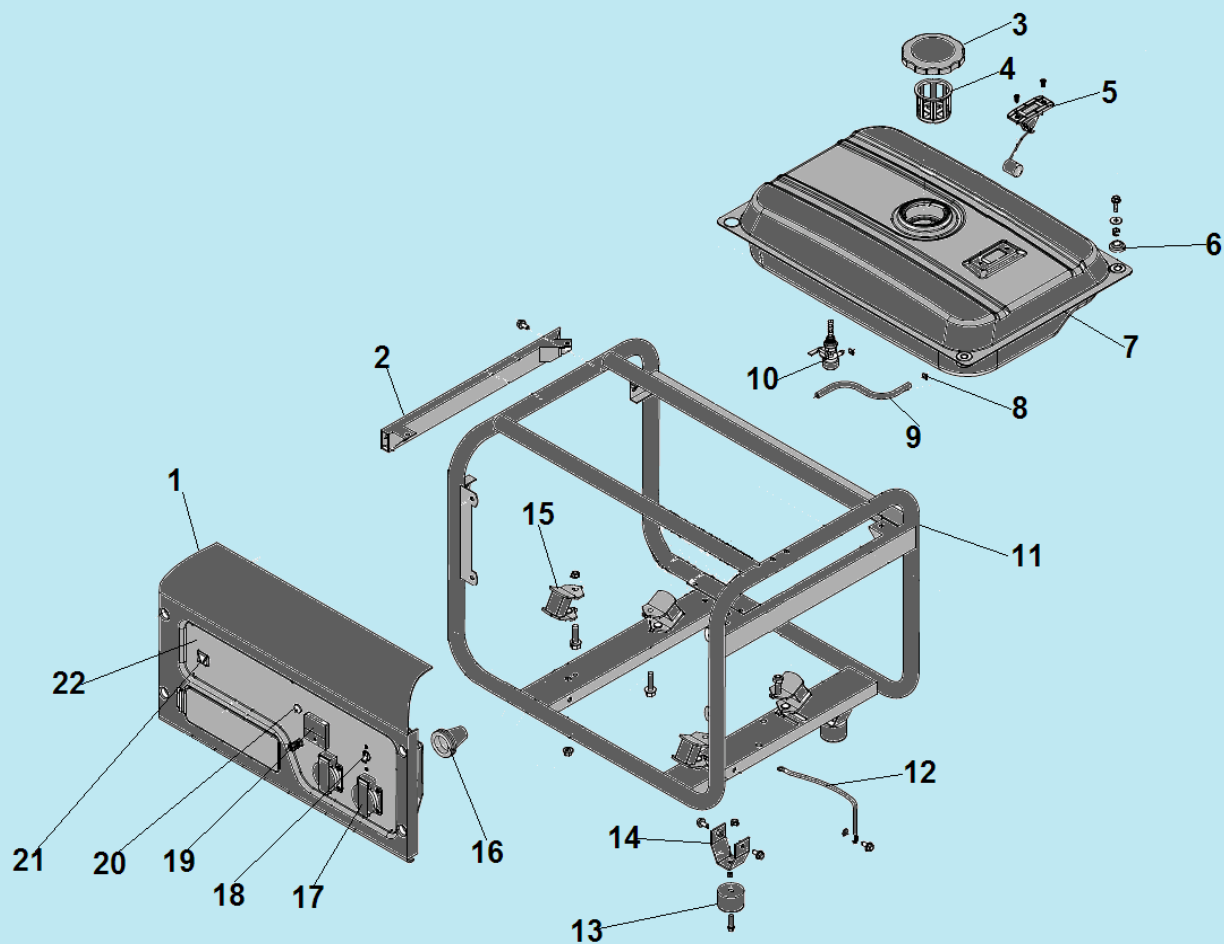

№	Артикул	Наименование	К-во	№	Артикул	Наименование	К-во
1	180650065-0001	Прокладка глушителя	2	8	3060005002002	Болт М6х125	4
2	3055000000044	Глушитель	1	9	3060002002002	Крышка генератора сторона AVR	1
3	3055000000045	Кронштейн крепления глушителя	1	10	3060004002002	Блок AVR	1
4	3056000000076	Опора корпуса воздушного фильтра	1	11	2033006006007	Крышка альтернатора	1
5	2028541716001	Ротор	1	12	3037001011033	Болт М8х1х210	1
6	2033007016001	Защита статора	1	13	3016003000001	Соединительная колодка	1
7	2028341705003	Статор	1	14	3063000090004	Коллекторные щетки	1

№	Артикул	Наименование	К-во	№	Артикул	Наименование	К-во
1	3044001000013	Корпус панели управления	1	12	2015000089001	Заземляющий провод	1
2	2011040079002	Накладка рамы	1	13	2004000000081	Опора рамы	4
3	029019901102	Крышка топливного бака	1	14	2011020039000	Кронштейн крепления опоры рамы	1
4	029019900602	Сетчатый фильтр	1	15	2004000000005	Виброизолятор	4
5	3056000000079/ 307030230300	Указатель уровня топлива	1	16	20040000000501	Втулка для кабеля	1
6	20040000000046	Амортизатор бака	4	17	271890001-0001	Розетка 250В/16А	2
7	2011030013014	Топливный бак 15 л	1	18	3008204000021	Выключатель сети 13А	1
8	3037011014001	Хомут шланга	2	19	305169104301/ 3047002000006	Вольтметр	1
9	029019900100	Шланг топливный	1	20	3013001000006	Контрольная лампочка	1
10	3058000066001	Топливный кран	1	21	3012002000015	Выключатель зажигания	1
11	2011010294002	Рама	1	22	2020001300023	Панель управления	1

№	Артикул	Наименование	К-во	№	Артикул	Наименование	К-во
1	301170400100/3 048050400100	Прокладка головки цилиндра	1	7	3048020400301	Шланг сапуна	1
2	3037011013011	Втулка 10x16	2	8	3048020400701	Крышка клапанов	1
3	3048050400200	Головка цилиндра	1	9	3037001007024	Болт М6x12	4
4	F6TC	Свеча зажигания	1	10	3048020400200	Прокладка крышки клапанов	1
5	3037003004014	Шпилька 6x83	2	11	3048020400400	Накладка картера	1
6	3037001007113	Болт М8x60	4	12	3037003004001	Шпилька 8x18	2