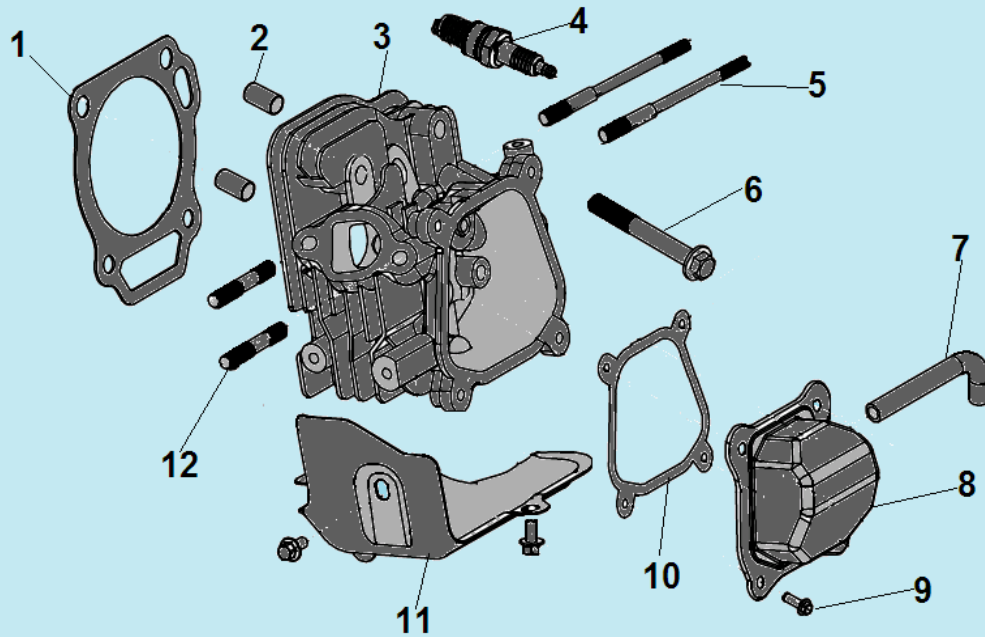

№	Артикул	Наименование	К-во	№	Артикул	Наименование	К-во
1	180650065-0001	Прокладка глушителя	2	8	3060005002002	Болт М6х125	4
2	3055000000044	Глушитель	1	9	3060002002002	Крышка генератора сторона AVR	1
3	3055000000045	Кронштейн крепления глушителя	1	10	3060004002002	Блок AVR	1
4	3056000000076	Опора корпуса воздушного фильтра	1	11	2033006006007	Крышка альтернатора	1
5	2028541716001	Ротор	1	12	3037001011033	Болт М8х1х210	1
6	2033007016001	Защита статора	1	13	3016003000001	Соединительная колодка	1
7	2028341705003	Статор	1	14	3063000090004	Коллекторные щетки	1

№	Артикул	Наименование	К-во	№	Артикул	Наименование	К-во
1	3044001000013	Корпус панели управления	1	12	2015000089001	Заземляющий провод	1
2	2011040079002	Накладка рамы	1	13	2004000000081	Опора рамы	4
3	029019901102	Крышка топливного бака	1	14	2011020039000	Кронштейн крепления опоры рамы	1
4	029019900602	Сетчатый фильтр	1	15	2004000000005	Виброизолятор	4
5	3056000000079/ 307030230300	Указатель уровня топлива	1	16	20040000000501	Втулка для кабеля	1
6	20040000000046	Амортизатор бака	4	17	271890001-0001	Розетка 250В/16А	2
7	2011030013014	Топливный бак 15 л	1	18	3008204000021	Выключатель сети 13А	1
8	3037011014001	Хомут шланга	2	19	305169104301/ 3047002000006	Вольтметр	1
9	029019900100	Шланг топливный	1	20	3013001000006	Контрольная лампочка	1
10	3058000066001	Топливный кран	1	21	3012002000015	Выключатель зажигания	1
11	2011010294002	Рама	1	22	2020001300023	Панель управления	1

№	Артикул	Наименование	К-во	№	Артикул	Наименование	К-во
<b>1</b>	<b>DAF004</b>	<b>Коромысло клапана комплект</b>	<b>2</b>	7	3048050500200	Выпускной клапан	1
2	DAF003/ 16005003	Направляющая толкателей клапана	1	8	3048050500100	Впускной клапан	1
3	140320001-0001	Колпачок клапана	2	9	140020114-0001	Распредвал	1
4	3048020500800	Сухарь клапана	2	10	3048040500100	Тарелка толкателя клапана	2
5	3048020500600	Пружина клапана	2	11	DAF015	Толкатель (штанга) клапана	2
6	3048050500300	Маслосъемный колпачок	1	12			