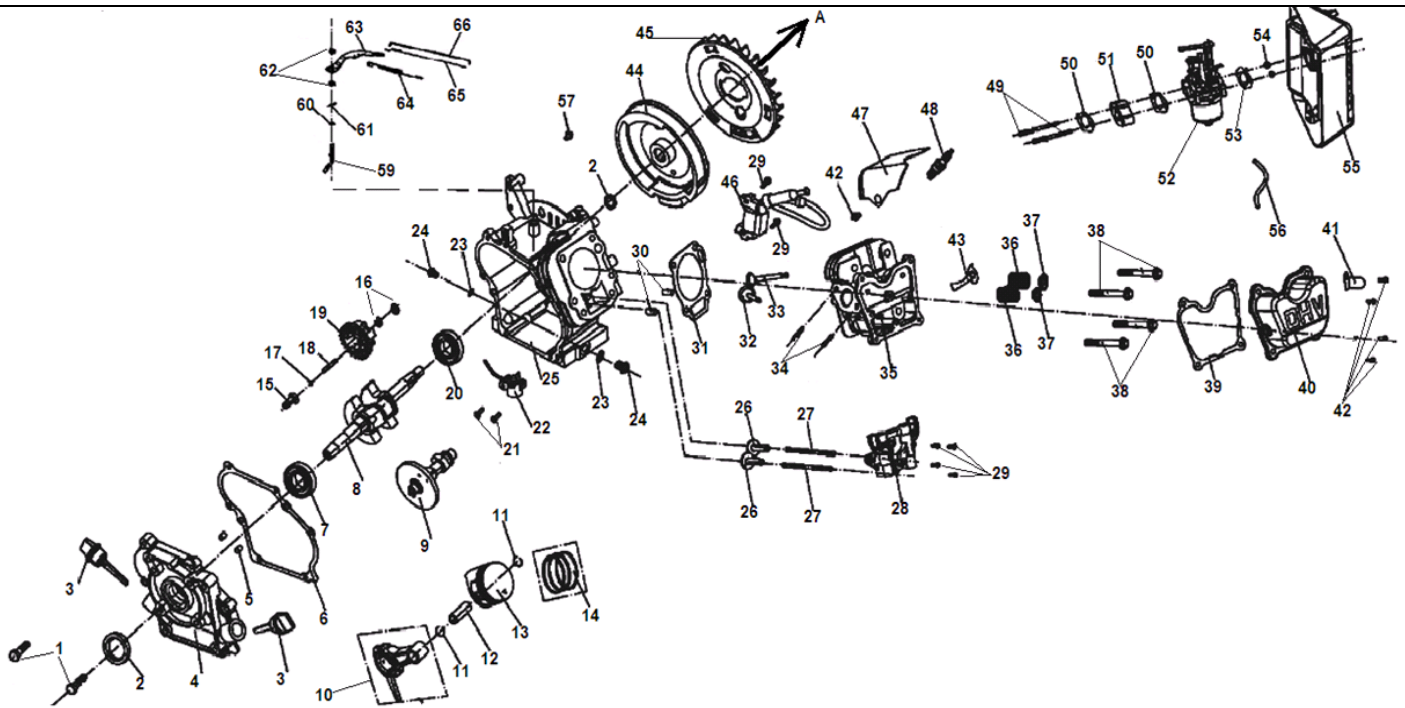

№	Артикул	Наименование	К-во	№	Артикул	Наименование	К-во
1		Двигатель	1	12	12002004	Крышка альтернатора	1
2	12003003	Виброизолятор генератор/двигатель	4	13	15411100	Глушитель	1
3	12002001	Крышка генератора сторона двигателя	1	14	205111300011	Панель управления	1
4	12002100	Ротор	1	15	12003001	Рама	1
5	PDC08	Шайба	1	16	12003002	Накладка рамы	1
6	TDA08	Шайба	1	17	12004008	Кран топливный	1
7	LZA08170	Болт крепления ротора M8x160	1	18	12004004	Указатель уровня топлива	1
8	LSB06085	Болт M5x85	4	19	12004001	Крышка топливного бака	1
9	12002200	Статор	1	20	12004002	Фильтр вставка топливного бака	1
10	12002003	Крышка генератора сторона конденсатора	1	21	12004006	Амортизатор топливного бака	4
11	12001004	Конденсатор 12 мкф	1	22	12004007	Втулка амортизатора	4

№	Артикул	Наименование	К-во	№	Артикул	Наименование	К-во
1	LSBX06010	Болт М6х10	4	6	15401011	Воздуховод	1
2	15406200	Стартер в сборе	1	7	15408003	Гайка крепления маховика М12х1,5	1
3	LSB06010	Болт М6х10	3	8	15408002	Стакан маховика	1
4	15401010	Воздуховод боковой	1	9	15406002	Заглушка кожуха	1
5	15406001	Кожух крыльчатки маховика	1	10	-----	Кронштейн рычага регулятора	1