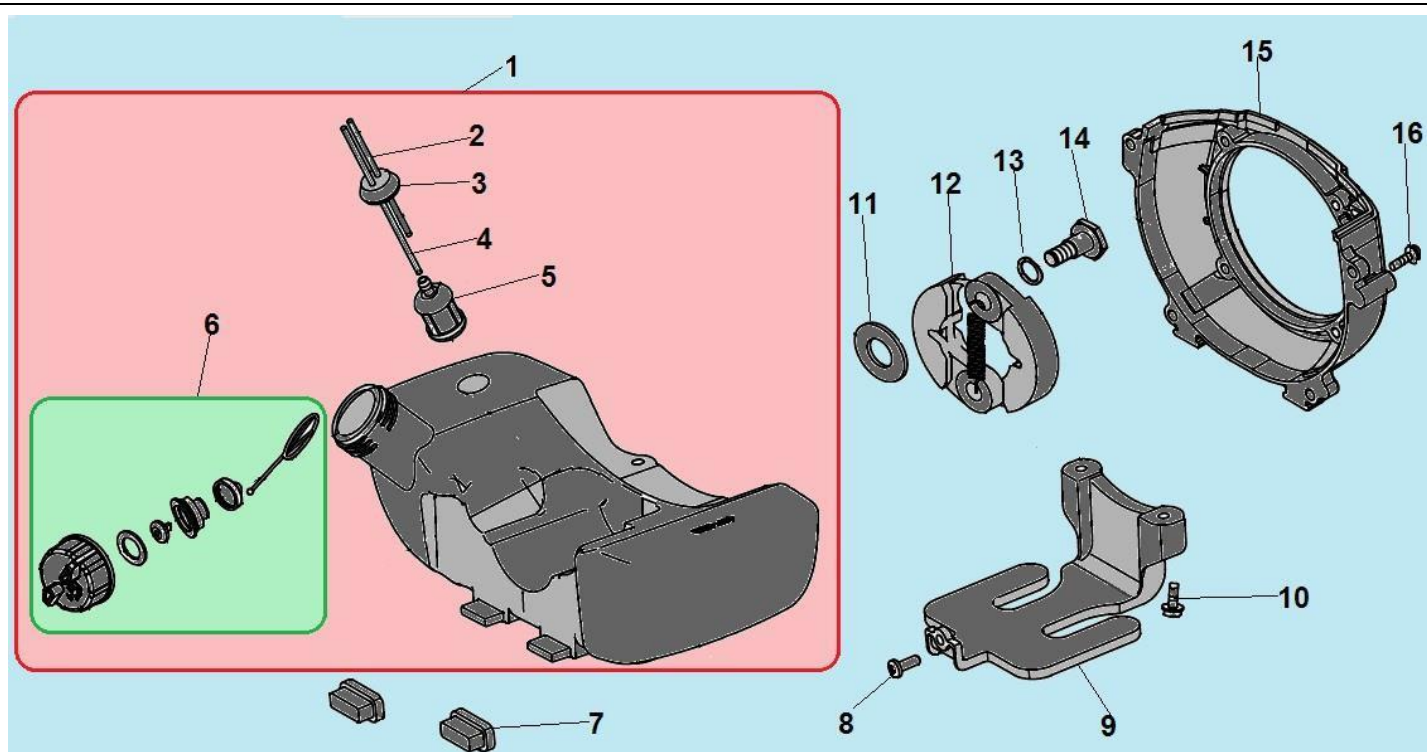

№	Артикул	Наименование	К-во	№	Артикул	Наименование	К-во
1	18040320	Бак топливный до 06.2019	1	9	18040271	Защита топливного бака	1
1	18040321	Бак топливный с 07.2019	1	10	01010764	Болт М5х25	2
2	03020080	Шланг праймера	1	11	01040121	Шайба сцепления 8х18х1,2	2
3	03020090	Уплотнение шлангов	1	12	033145100	Сцепление	1
4	03020070	Топливный шланг	1	13	03040050043	Шайба болта сцепления	2
5	02050120002	Топливный фильтр	1	14	02020130003	Болт крепления сцепления	2
6	04020611	Пробка топливного бака	1	15	02020330	Крышка сцепления	1
7	03020050	Резиновый буфер	2	16	01010720	Болт М5х12	2
8	01030200	Винт М5х14	1