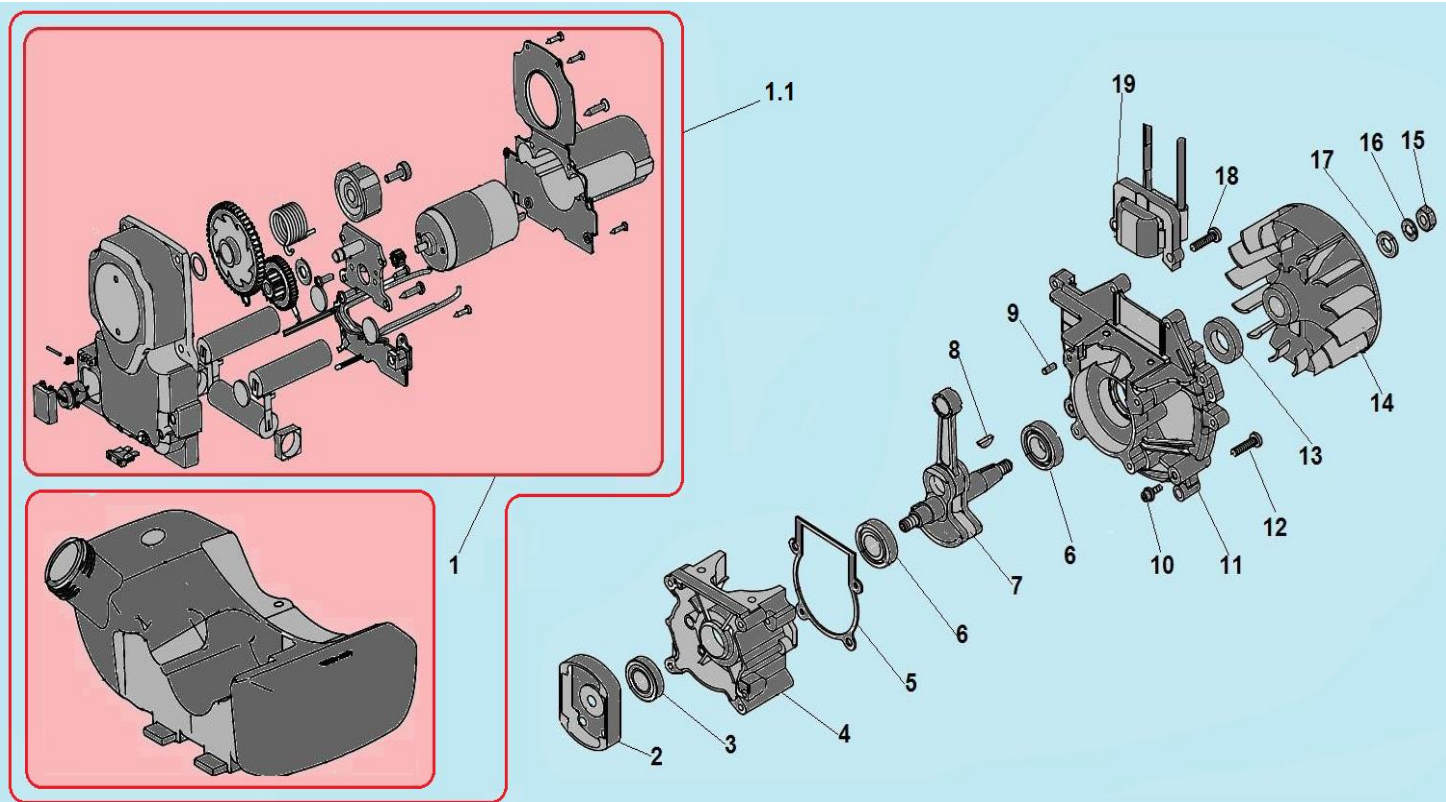

№	Артикул	Наименование	К-во	№	Артикул	Наименование	К-во
1	180402100	Стартер электрический комплект с 07.2019 г.	1	9	01050170	Штифт 7x5,5x11	2
1.1	048602103	Стартер электрический к-т с топливным баком с 07.2019 г.	1	10	01010740	Болт М5х16	2
1	049013101	Стартер электрический комплект с 2021 г.	1	11	02020050	Картер, сторона маховика	1
1.1	004901310	Стартер электрический к-т с топливным баком с 2021 г.	1	12	01010552	Болт М5х35	4
2	02050100006	Плата собачек стартера	1	13	980153007	Сальник коленвала 15x30x7	1
3	03100010032	Сальник коленвала 12x22x7	1	14	02030033	Маховик	1
4	02020190	Картер, сторона стартера	1	15	01020001	Гайка М8	1
5	07010210	Прокладка картера	1	16	01040180	Гровер	1
6	03090010016	Подшипник коленвала 6202	2	17	01040121	Шайба 8x18x1,2	1
7	05040043	Коленвал	1	18	01010757	Болт М5х20	1
8	951103130	Шпонка маховика 3x5x13	1	19	02030120	Магнето	1