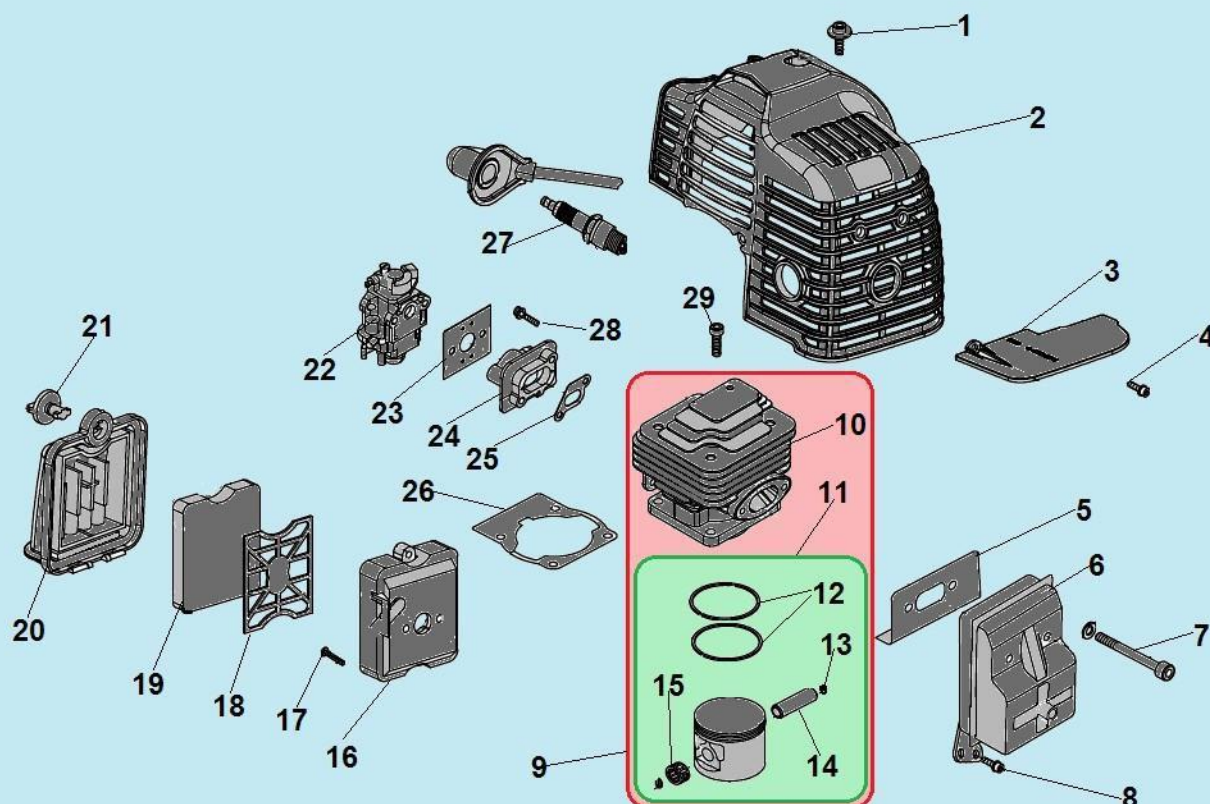

№	Артикул	Наименование	К-во	№	Артикул	Наименование	К-во
1	010107401	Болт М5х16	1	16	04020780	Опора воздушного фильтра	1
2	040204494	Крышка цилиндра	1	17	01010584	Болт М5х50	5
3	040204522	Нижняя накладка крышки	1	18	05020470	Решетка фильтра	1
4	01010740	Болт М5х16	1	19	07990014	Воздушный фильтр	1
5	043216710	Прокладка глушителя	1	20	040207822	Крышка фильтра	1
6	02050010046	Глушитель	1	21	04022810	Защелка крышки фильтра	1
7	010106921	Болт М6х55	2	22	02040050	Карбюратор	1
8	01010740	Болт М5х16	1	23	02070010073	Прокладка под карбюратор	1
9	02060050020	Поршневая группа	1	24	043214110	Теплоизолятор	1
10	70070130019	Цилиндр	1	25	02070010086	Прокладка под теплоизолятор	1
11	02060050019	Поршень 40 мм комплект	1	26	02070010037	Прокладка цилиндра	1
12	02020020008	Поршневое кольцо 40х1,5 мм	2	27	L7T	Свеча зажигания	1
13	02020030014	Стопорное кольцо	2	28	01010764	Болт М5х25	2
14	164301047	Палец поршня	1	29	01010523	Болт М5х20	1
15	03090020022	Игольчатый подшипник 10х13х15	1