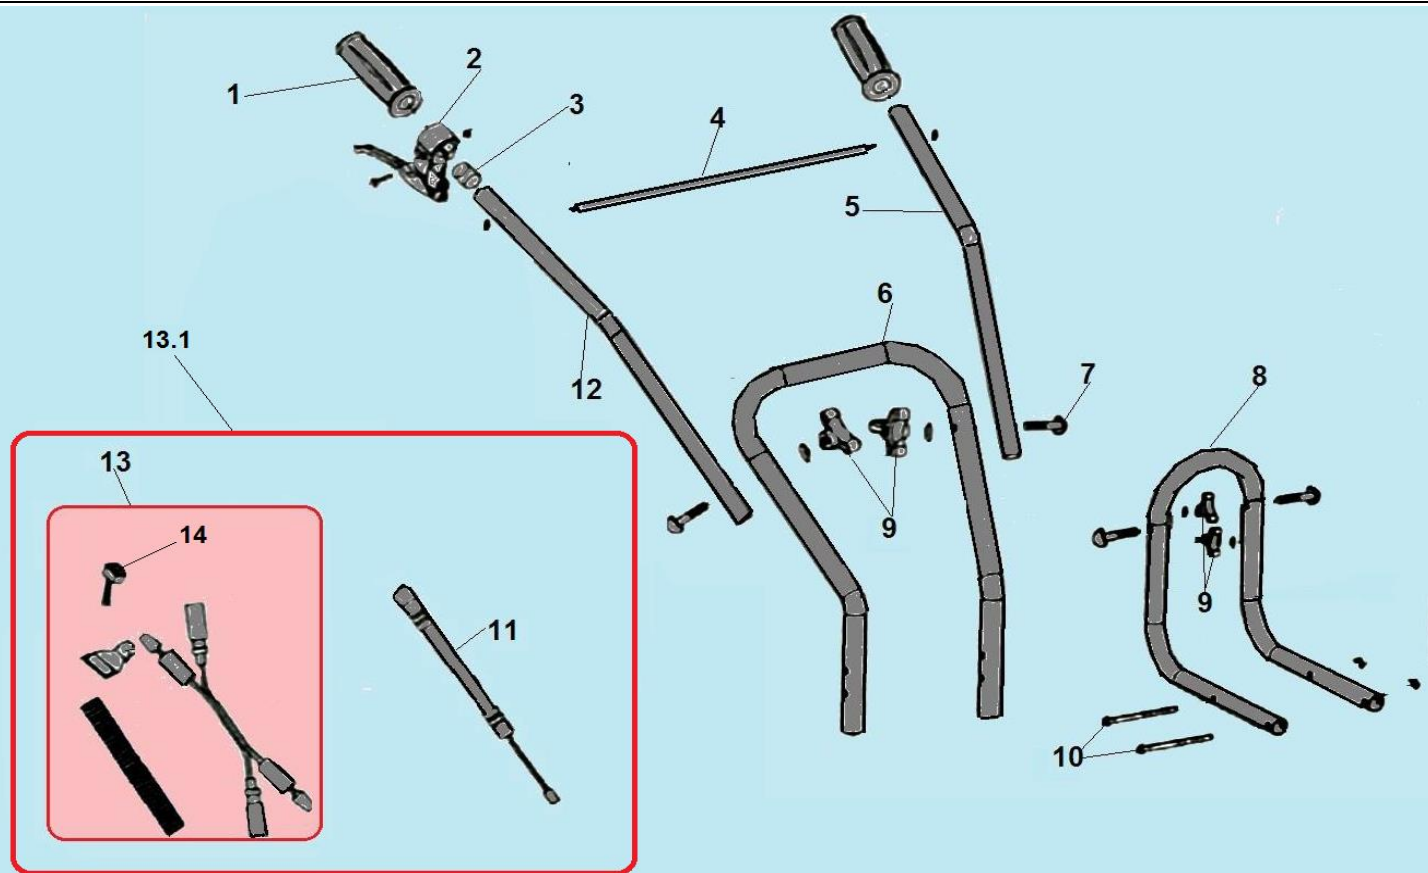

№	Артикул	Наименование	К-во	№	Артикул	Наименование	К-во
1	01610310029	Кронштейн крепления колес	1	21	01610310059	Шплинт крепления фрез	2
2	01610310022	Гайка М8	2	22	01610310066	Фреза D	1
3	01610310023	Шайба 8x24x2	2	23	01610310061	Фетровая шайба	2
4	01610310024	Колесо	2	24	01610310065	Фреза С	1
5	01610310025	Шайба 14x20x2	2	25	01610310064	Кожух фрез В	1
6	01610310026	Ось колеса	1	26	01610310063	Кожух фрез А	1
7	01610310027	Регулировочная втулка	1	27	01610310062	Фреза В	1
8	01610310031	Трубка оси колеса	1	28	01610310060	Фреза А	1
9	01610310032	Втулка	1	29	01610310046	Правая половина корпуса редуктора	1
10	01610310033	Пружина	1	30	01610310050	Шестерня редуктора	1
11	01610310039	Барабан сцепления	1	31	01610310051	Вал привода фрез	1
12	01610310040	Сальник 12x32x5,5	1	32	01610310052	Шпонка 5x6,5x18	1
13	01610310041	Подшипник 6901-2RS	2	33	01610310037	Кронштейн сошника	1
14	01610310042	Шайба 16x31,5x1	1	34	01610310034	Сошник	1
15	01610310045	Червячный вал	1	35	01610310036	Шплинт пальца сошника	1
16	01610310041	Подшипник 6901-2RS	2	36	03090010014	Подшипник 6002-2RS	1
17	01610310049	Прижимное кольцо	1	37	01610310044	Подшипник упорный 51202	1
18	804029	Подшипник 6004-2RS	2	38	01610310035	Палец 8x24,5x3,2	1
19	01610310047	Сальник 19x30x5	2	39	01610310068	Редуктор комплект	1
20	01610310054	Левая половина корпуса редуктора	1				