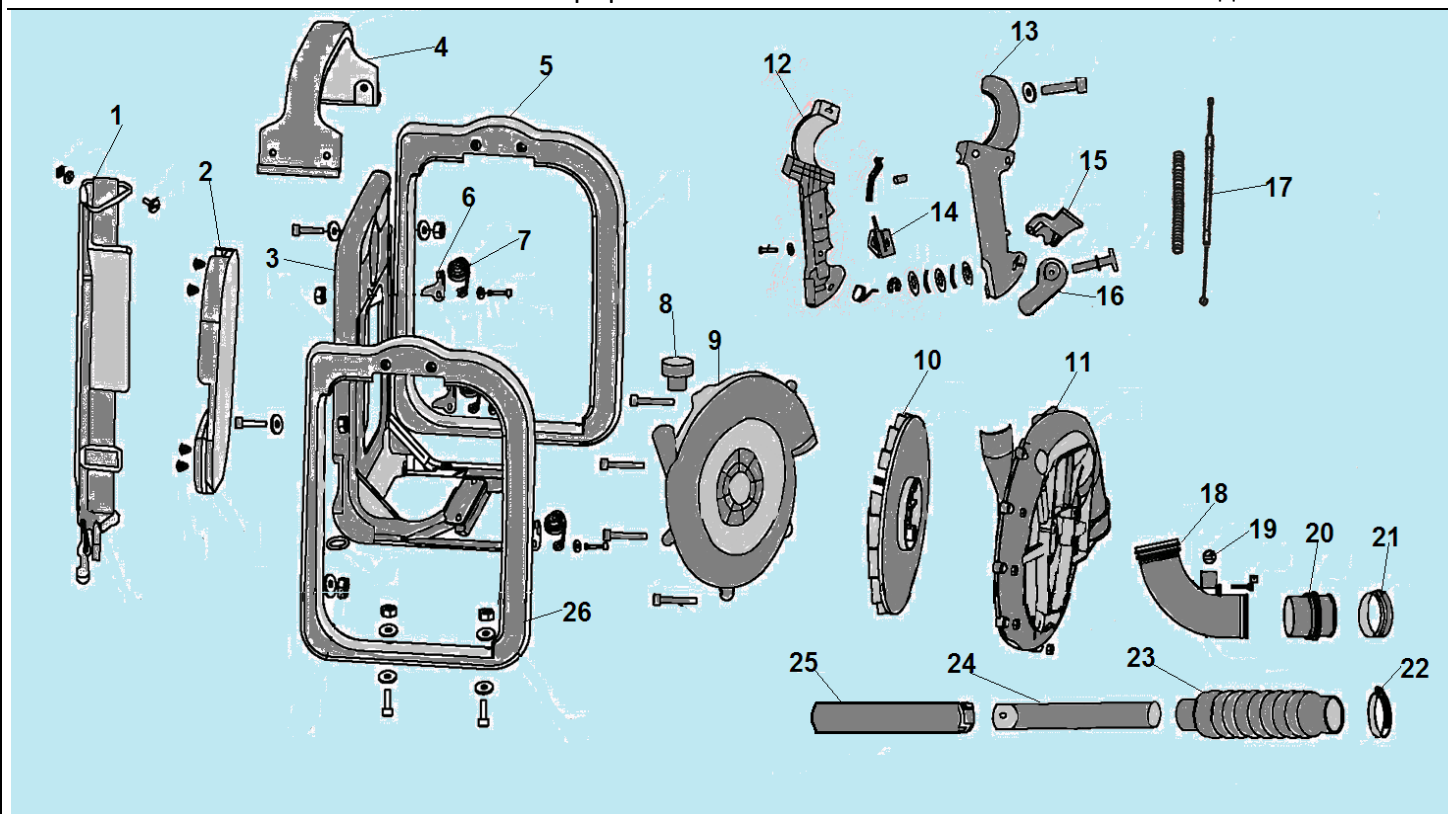

№	Артикул	Наименование	К-во	№	Артикул	Наименование	К-во
1	02050060026	Ремень подвеса	1	14	02600010074	Выключатель	1
2	02050060039	Задняя спинка	1	15	70030070125	Курок газа	1
3	70050020008	Рама	1	16	70030070149	Фиксатор курка газа	1
4	70030160083	Рукоятка	1	17	02050040015	Трос газа	1
5	70050020010	Правая часть рамы	1	18	70050010048	Труба угловая	1
6	02020160051	Кронштейн амортизатора	3	19	70030030048	Заглушка	1
7	02020110047	Амортизатор	3	20	70030180310	Труба к гофре	1
8	02080030004	Заглушка корпуса вентилятора	1	21	02080020026	Уплотнительное кольцо	1
9	70030010029	Корпус крыльчатки левая половина	1	22	02020040025	Хомут	1
10	70030090004	Крыльчатка вентилятора	1	23	70050010044	Гофра	1
11	70030010034	Корпус крыльчатки правая половина	1	24	70050010042	Труба №1	1
12	70030070260	Правая половина рукоятки управления	1	25	70050010023	Труба №2	1
13	70030070215	Левая половина рукоятки управления	1	26	70050020009	Левая часть рамы	1