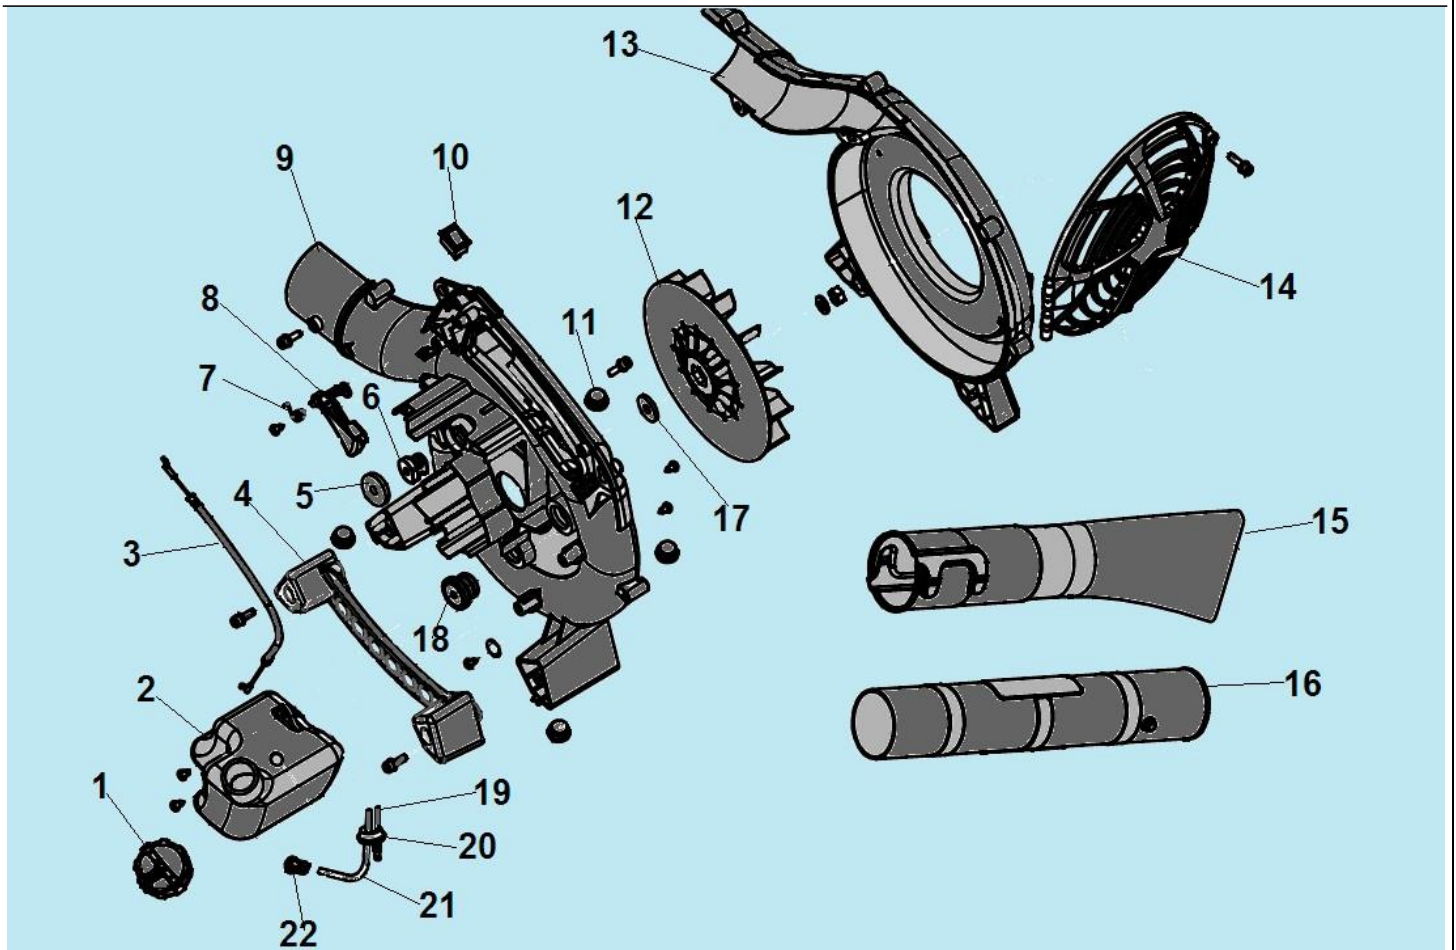

№	Артикул	Наименование	К-во	№	Артикул	Наименование	К-во
1	526116610	Крышка глушителя	1	25	027241110	Маховик	1
2	910405550	Болт М5х55	2	26	027261600	Плата собачек стартера	1
3	027316100	Глушитель	1	27	526111130	Упорный буфер	1
4	027316710	Прокладка глушителя	1	28	921148140	Винт 4,8х14	17
5	L7T	Свеча зажигания	1	29	526131430	Фиксатор стопора курка газа	1
6	910405200	Болт М5х20	4	30	941515211	Шайба 14,5х20,5	1
7	027112110	Цилиндр	1	31	027365110	Корпус двигателя	1
8	027341200	Магнето	1	32	526131420	Стопор курка газа	1
9	910404161	Болт М4х16	2	33	027365130	Колпачок свечи	1
10	027112710	Прокладка цилиндра	1	34	027361000	Стартер в сборе	1
11	027121000	Поршень комплект	1	35	526111320	Кронштейн крепления топливного бака	1
12	02020020003	Поршневое кольцо	1	36	526111120	Упорный буфер	2
13	026121390	Стопорное кольцо	2	37	027214710	Прокладка под теплоизолятор	1
14	026121310	Палец поршня	1	38	031114110	Теплоизолятор	1
15	03090020017	Подшипник пальца	1	39	910405250	Болт М5х25	2
16	027331130	Правая половина картера, сторона крыльчатки	1	40	031151710	Прокладка под карбюратор	1

17	03100010032	Сальник 12x22x7	2	41	027351000	Карбюратор	1
18	952103100	Штифт картера 3x10	2	42	027353110	Корпус воздушного фильтра	1
19	03090010028	Подшипник коленвала 6001/P5	2	43	910405600	Болт М5x60	2
20	027322000	Коленвал	1	44	1800023	Праймер	1
21	951135110	Шпонка 3x5x11	1	45	027353210	Воздушный фильтр	1
22	027131170	Прокладка картера	1	46	027353510	Крышка фильтра	1
23	027131110	Левая половина картера, сторона маховика	1	47	026153520	Болт крепления крышки фильтра	1
24	910405350	Болт М5x35	3				