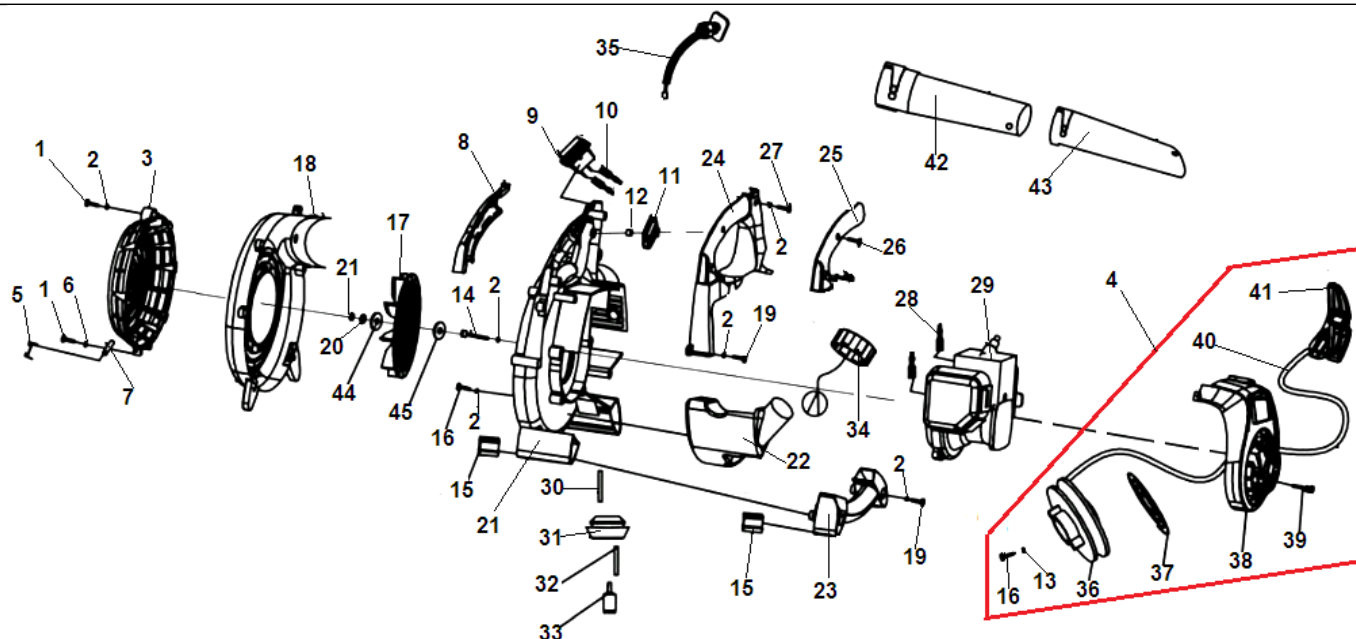

№	Артикул	Наименование	К-во	№	Артикул	Наименование	К-во
1	03010060059	Болт М4х14	1	24	70030160148	Рукоятка верхняя	1
2	03040010007	Шайба 4	1	25	02080020046	Накладка рукоятки правая	1
3	70030030737	Крышка вентилятора	1	26	03010040016	Винт 4,2х10	1
4	7008010039	Стартер в сборе	1	27	03010040056	Винт 5х20	2
5	02020110048	Пружина крышки вентилятора	1	28	02050050021	Провода выключения зажигания	2
6	03040050017	Шайба	1	29	51010030090	Двигатель	1
7	02020160312	Штифт пружины	1	30	61370010005	Шланг праймера	1
8	02080020046	Накладка рукоятки левая	1	31	02080030025	Уплотнение топливного шланга	1
9	040504012	Выключатель	1	32	61370010004	Шланг топливный	1
10	02050050021	Провода выключения зажигания	2	33	02050120002	Фильтр топливный	1
11	70030070471	Рычаг газа	1	34	02110020026	Пробка топливного бака	1
12	02020160398	Фиксатор рычага газа	1	35	02050040087	Трос газа	1
13	03040020019	Шайба 5	9	36	02060020003	Барaban стартера	1
14	03010010070	Болт М5х30	4	37	02060020009	Пружина стартера возвратная	1
15	02020160117	Опорная подушка	4	38	70030030317	Крышка стартера	1
16	03020020017	Винт 5х10	3	39	03020020015	Винт 4х30	3
17	70030090006	Крыльчатка	1	40	01050010009	Шнур стартера	1
18	70030010395	Корпус крыльчатки L	1	41	70030140012	Рукоятка стартера	1
19	70030010394	Винт 5х16	8	42	70050010188	Труба А	1
20	03050010007	Шайба 8	1	43	70050010067	Труба В	1
21	70030010394	Корпус крыльчатки R	1	44	03040010014	Шайба 8	1
22	70050030063	Бак топливный	1	45	03040050005	Шайба 23х8х1	1
23	70030160093	Рукоятка нижняя	1				