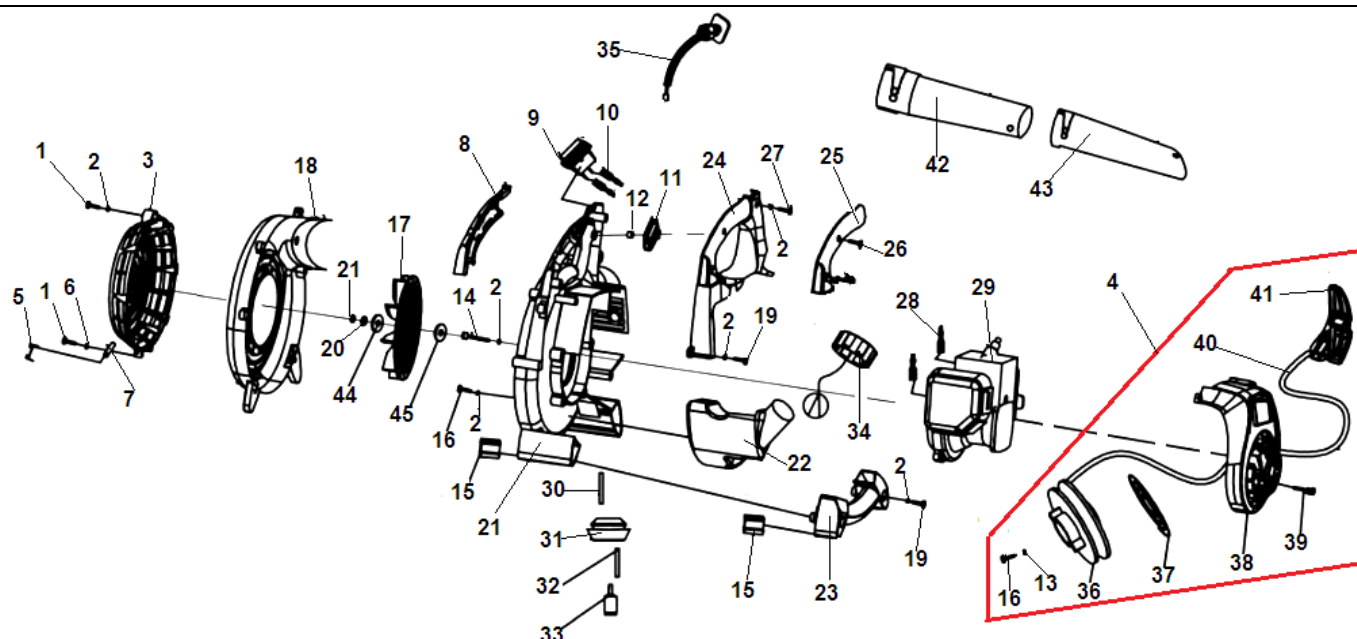

№	Артикул	Наименование	К-во	№	Артикул	Наименование	К-во
1	03010010077	Болт М5х55	2	21	03010010058	Болт	4
2	16226107/ 02050010017	Глушитель	1	22	02050030018	Маховик	1
3	16226108/ 02020160064	Прокладка глушителя	1	23	02050030023	Магнето	1
4	03010080011	Болт М5х25	2	24	03020020054	Болт 4х20	2
5	70070130010	Цилиндр	1	25	02070010048	Прокладка под магнето	2
6	02070010032	Прокладка цилиндра	1	26	L7T	Свеча зажигания	1
7	02020020003	Кольцо поршневое 34 мм	2	27	02050050171	Провод выключения зажигания	1
8	02010020005	Поршень	1	28	02040030020	Втулка соединительная	1
9	02020010004	Палец поршня	1	29	02070010019	Прокладка под теплоизолятор	1
10	03090020018	Подшипник пальца	1	30	70030020016	Теплоизолятор	1
11	02020030017	Кольцо стопорное пальца	1	31	03020020012	Болт М5х20	2
12	16226135/ 02020120116	Коленвал	1	32	02070010071	Прокладка под карбюратор	1
13	03090010028	Подшипник коленвала 6001	2	33	16226144/ 02050020018	Карбюратор	1
14	03100010009	Сальник коленвала 12х22х7	2	34	70080120007	Опора воздушного фильтра	1
15	02070010119	Прокладка картера	1	35	03020020043	Болт крепления опоры фильтра	2
16	03060010002	Штифт картера	2	36	02090010011	Фильтр воздушный	1
17	03070010001	Шпонка маховика	1	37	70030040078	Крышка воздушного фильтра	1
18	16226130/ 70070050107	Картер сторона маховика	1	38	70030180012	Болт крепления крышки	1
19	16226136/ 70070050106	Картер сторона стартера	1	39	16226119К/ 70080120195	Поршень комплект	1
20	02050100015	Плата собачек стартера	1	40	16226116К/ 70080120196	Поршневая группа комплект	1