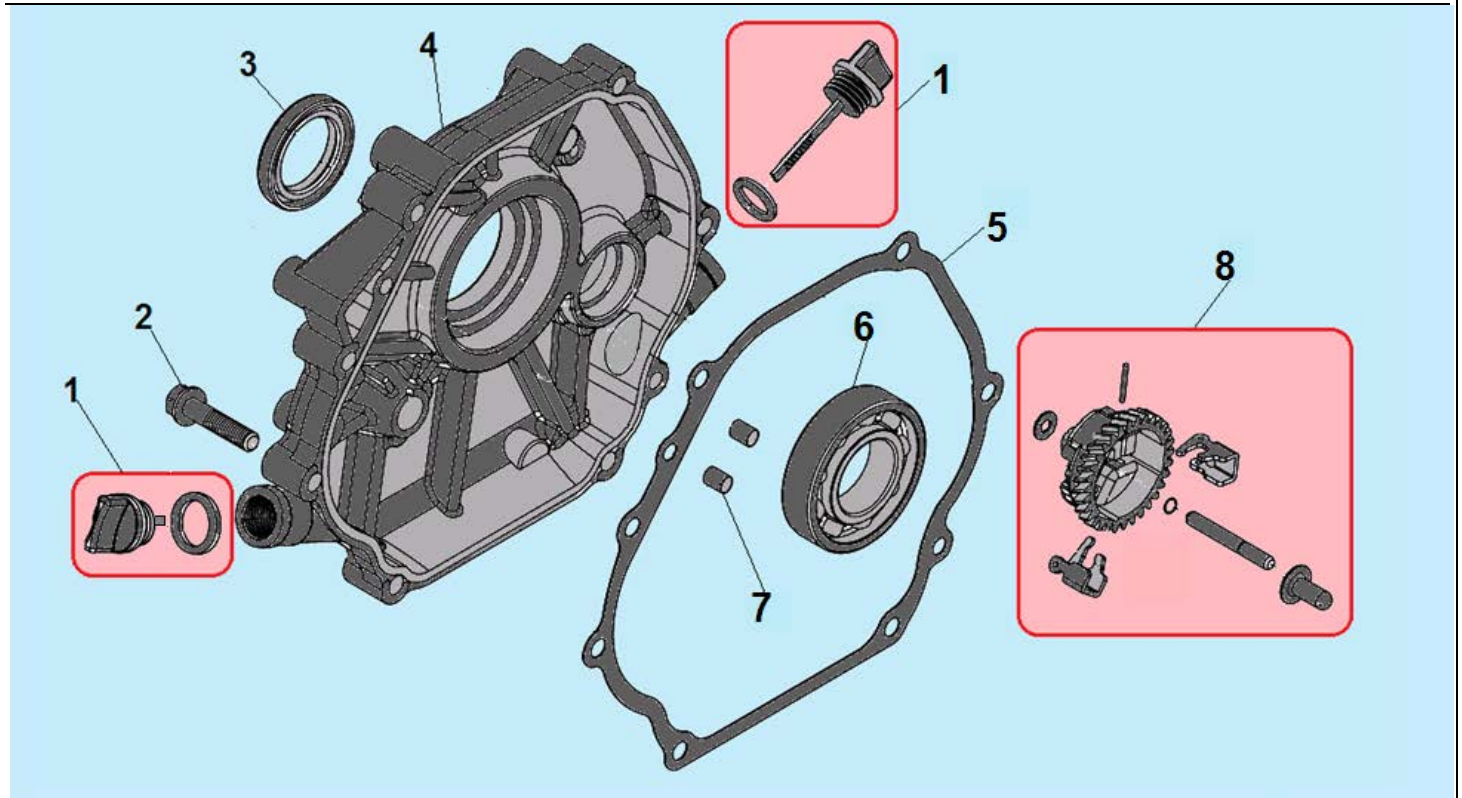

№	Артикул	Наименование	К-во	№	Артикул	Наименование	К-во
1	120420011-0001	Болт крепления крышки клапанов	1	8	380600116-0001	Штифт 12x20	2
2	120220009-0001	Крышка клапанов	1	9	380180091-0001	Шпилька крепления карбюратора	2
3	DDB000	Прокладка крышки клапанов	1	10	160190006-0001	Воздухонаправляющая пластина	1
4	F7RTC	Свеча зажигания	1	11	GBT5789	Болт М6х12	1
5	380180099-0001	Шпилька крепления глушителя	2	12	380140337-0001	Болт М10х80	4
6	DFA001	Головка цилиндра	1	13	380740454-0001	Шланг сапуна	1
7	DGB002	Прокладка головки цилиндра	1				

№	Артикул	Наименование	К-во	№	Артикул	Наименование	К-во
1	DG01A000CH	Картер	1	5	DFL001	Вал регулятора оборотов	1
2	03090010016	Подшипник 6202	1	6	578912015BX	Болт сливной	2
3	381350004-0001	Шплинт	1	7	GFB02007	Уплотнительная шайба	2
4	380450522-0001	Шайба	1	8	380650337-0001	Сальник 35x52x7	1