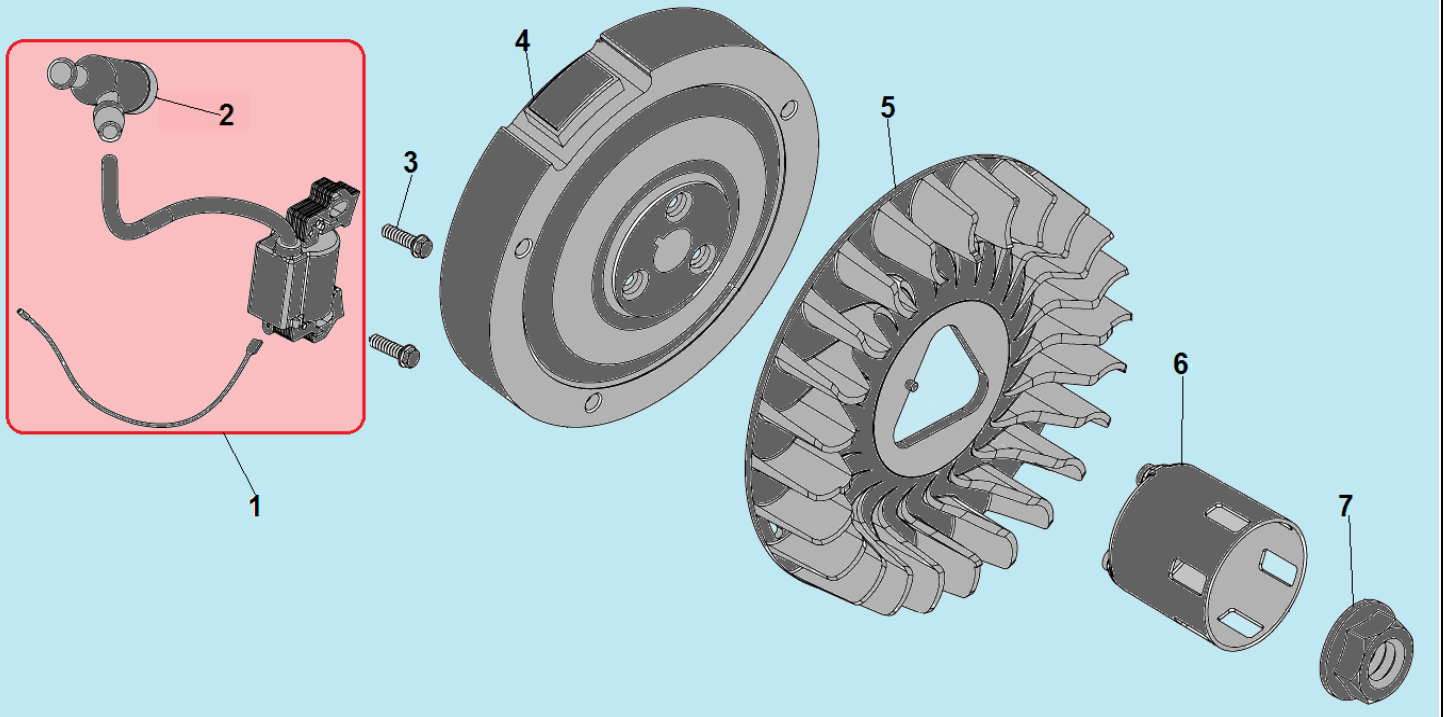

№	Артикул	Наименование	К-во	№	Артикул	Наименование	К-во
1	270920170-0001	Магнето	1	5	160180009-0001	Крыльчатка маховика	1
2	270950040-0001	Колпачок свечи зажигания	1	6	DFJ001	Стакан маховика	1
3	380140102-0004	Болт М6х25	2	7	380370050-0001	Гайка М16х1,5	1
4	DFD003	Маховик	1