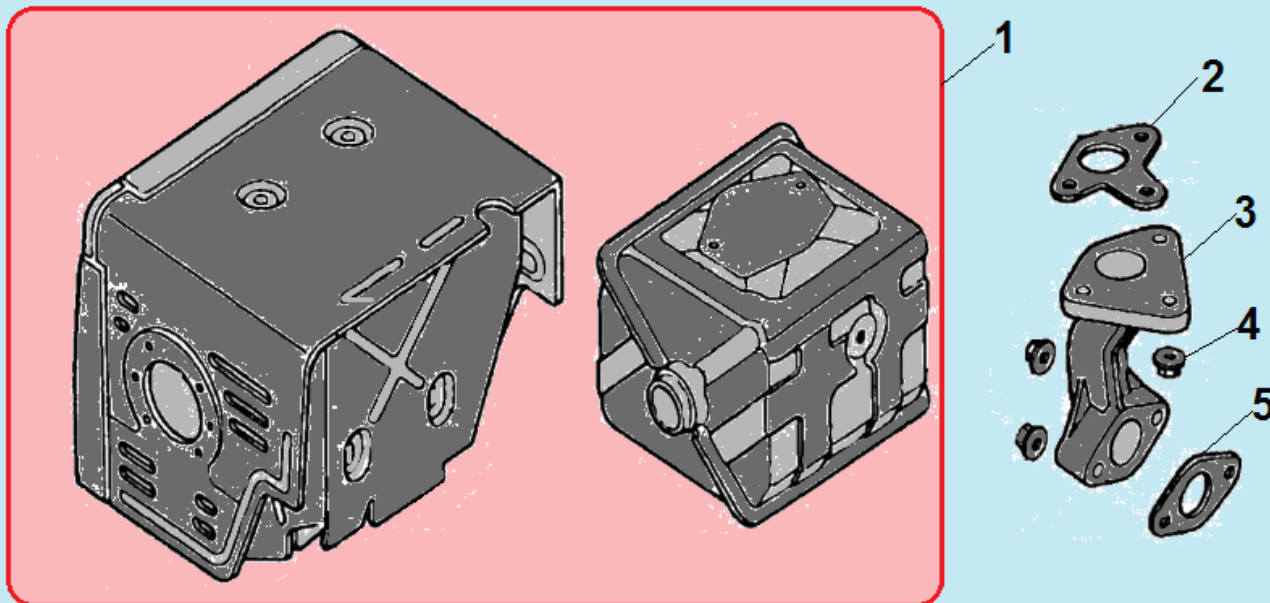

№	Артикул	Наименование	К-во	№	Артикул	Наименование	К-во
1	180570770-0002	Глушитель	1	4	380340005-0005	Гайка М8	5
2	180660033-0001	Прокладка коллектора к глушителю	1	5	180650090-0001	Прокладка коллектора к двигателю	1
3	DDF017	Коллектор выпускной	1