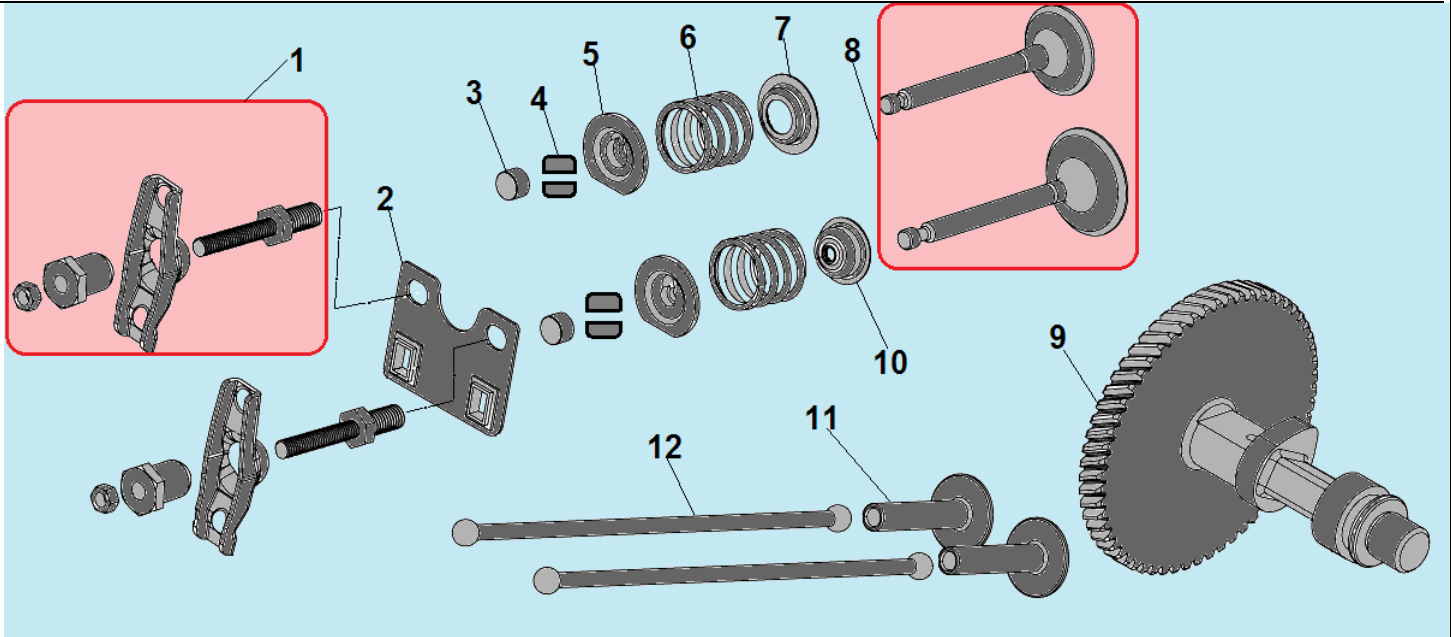

№	Артикул	Наименование	К-во	№	Артикул	Наименование	К-во
1	120420011-0001	Болт крепления крышки клапанов	1	8	380600116-0001	Штифт 12x20	2
2	120220009-0001	Крышка клапанов	1	9	380180091-0001	Шпилька крепления карбюратора	2
3	DDB000	Прокладка крышки клапанов	1	10	160190006-0001	Воздухонаправляющая пластина	1
4	F7RTC	Свеча зажигания	1	11	GBT5789	Болт М6х12	1
5	380180099-0001	Шпилька крепления глушителя	2	12	380140337-0001	Болт М10х80	4
6	DFA001	Головка цилиндра	1	13	380740454-0001	Шланг сапуна	1
7	DGB002	Прокладка головки цилиндра	1				

№	Артикул	Наименование	К-во	№	Артикул	Наименование	К-во
1	DG01A000CH	Картер	1	5	DFL001	Вал регулятора оборотов	1
2	03090010016	Подшипник 6202	1	6	578912015BX	Болт сливной	2
3	381350004-0001	Шплинт	1	7	GFB02007	Уплотнительная шайба	2
4	380450522-0001	Шайба	1	8	380650337-0001	Сальник 35x52x7	1

№	Артикул	Наименование	К-во	№	Артикул	Наименование	К-во
1	110690097-0003	Щуп уровня масла	2	5	DFB005	Прокладка крышки картера	1
2	380140005-0006	Болт М8х40	7	6	380630141-0002	Подшипник коленвала 6207	1
3	380650337-0001	Сальник 35х52х7	1	7	380600119-0001	Штифт 8х12	2
4	DF00A002	Крышка картера	1	8	DFK000/ 171750046-0001	Центробежный регулятор оборотов	1

№	Артикул	Наименование	К-во	№	Артикул	Наименование	К-во
1	1500003	Поршень 88x66 комплект	1	7	DF19K001	Коленвал	1
2	DGF001	Комплект поршневых колец 88x2,0	1	8	380630141-0002	Подшипник коленвала 6207	1
3	DFM003	Стопорное кольцо	2	9	380620050-0001	Шпонка маховика 4x5,5x12	1
4	DGF002	Поршень 88x66	1	10	519010101200	Шпонка коленвала	1
5	DFF013	Палец поршня 20x62	1	11	DFK002	Шатун	1
6	DFK003	Вал балансира	1				