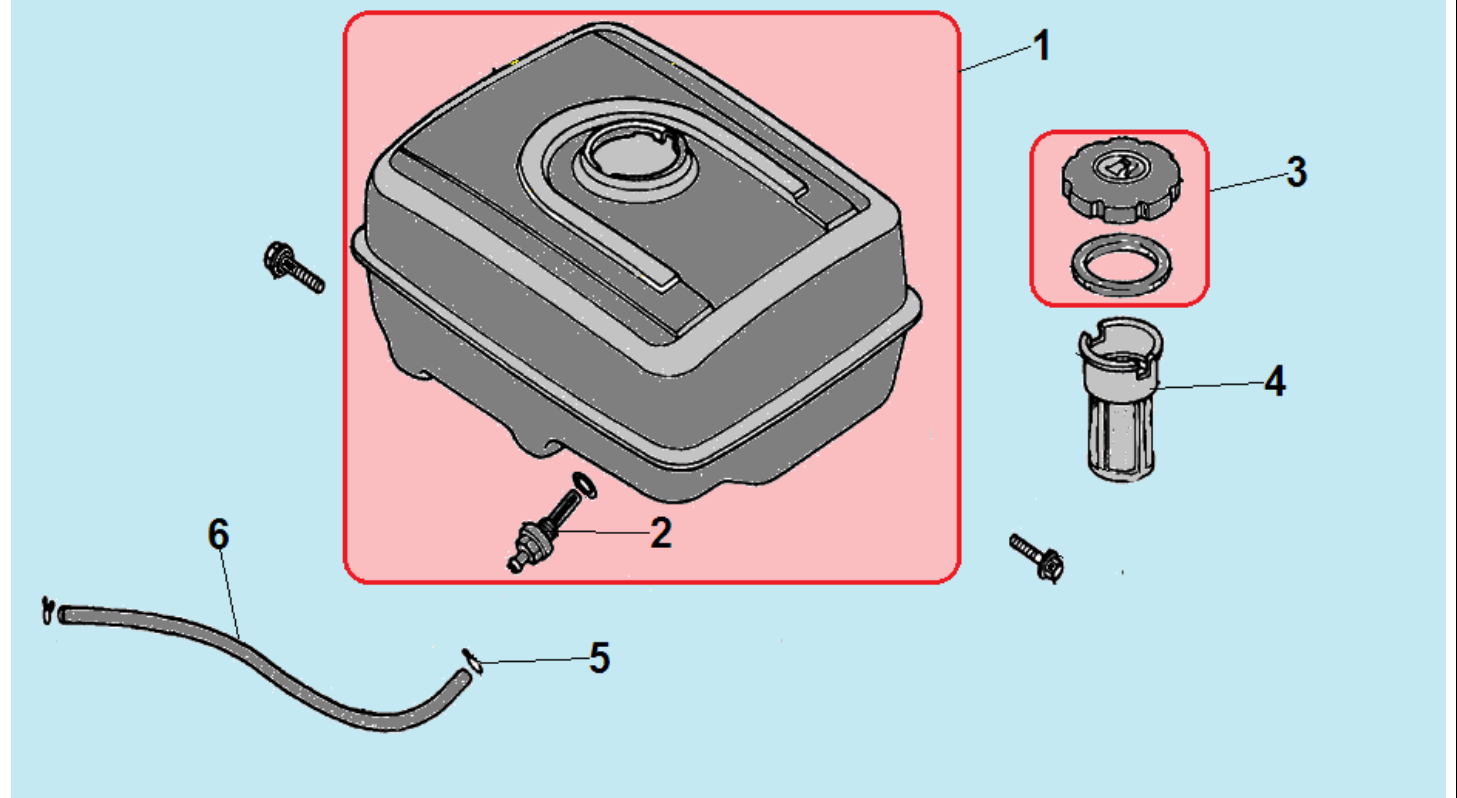

№	Артикул	Наименование	К-во	№	Артикул	Наименование	К-во
1	DD35P000F00CH	Топливный бак	1	4	170720001-0001	Сетчатый фильтр	1
2	DVC033	Штуцер шланга с фильтром	1	5	DAM004	Хомут шланга	2
3	DA02P022	Крышка топливного бака	1	6	029019900100	Шланг топливный	1