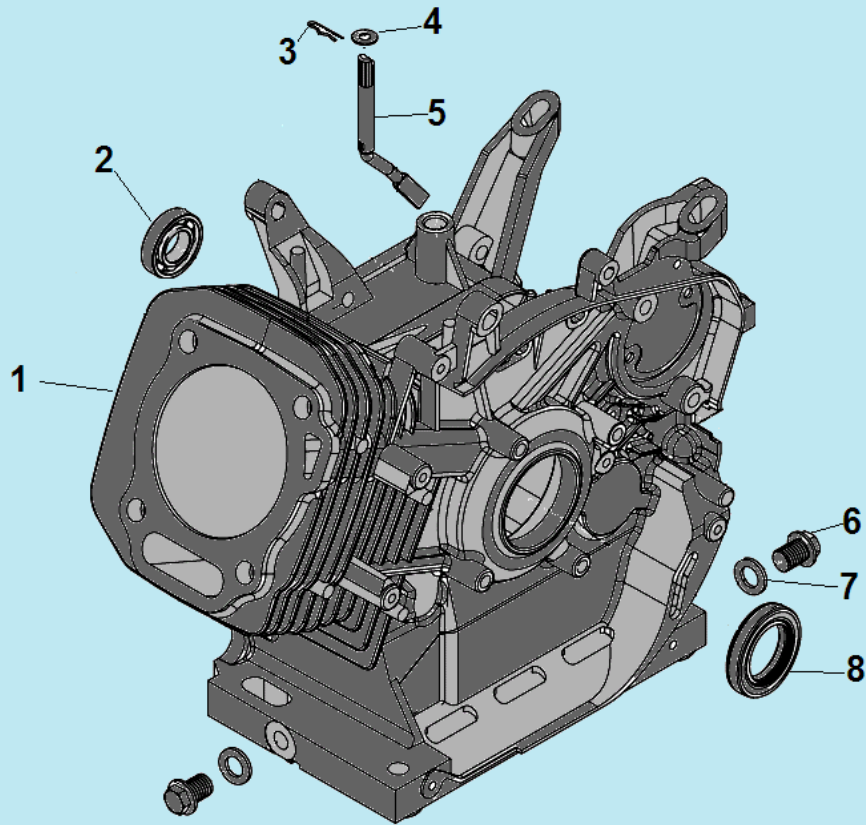

№	Артикул	Наименование	К-во	№	Артикул	Наименование	К-во
1	120420011-0001	Болт крепления крышки клапанов	1	8	380600116-0001	Штифт 12x20	2
2	120220009-0001	Крышка клапанов	1	9	380180091-0001	Шпилька крепления карбюратора	2
3	DDB000	Прокладка крышки клапанов	1	10	160190006-0001	Воздухонаправляющая пластина	1
4	F7RTC	Свеча зажигания	1	11	GBT5789	Болт М6х12	1
5	380180099-0001	Шпилька крепления глушителя	2	12	380140337-0001	Болт М10х80	4
6	DFA001	Головка цилиндра	1	13	380740454-0001	Шланг сапуна	1
7	DGB002	Прокладка головки цилиндра	1				

№	Артикул	Наименование	К-во	№	Артикул	Наименование	К-во
1	DG01A000CH	Картер	1	5	DFL001	Вал регулятора оборотов	1
2	03090010016	Подшипник 6202	1	6	578912015BX	Болт сливной	2
3	381350004-0001	Шплинт	1	7	GFB02007	Уплотнительная шайба	2
4	380450522-0001	Шайба	1	8	380650337-0001	Сальник 35x52x7	1

№	Артикул	Наименование	К-во	№	Артикул	Наименование	К-во
1	110690097-0003	Щуп уровня масла	2	5	DFB005	Прокладка крышки картера	1
2	380140005-0006	Болт М8х40	7	6	380630141-0002	Подшипник коленвала 6207	1
3	380650337-0001	Сальник 35х52х7	1	7	380600119-0001	Штифт 8х12	2
4	DF00A002	Крышка картера	1	8	DFK000/ 171750046-0001	Центробежный регулятор оборотов	1