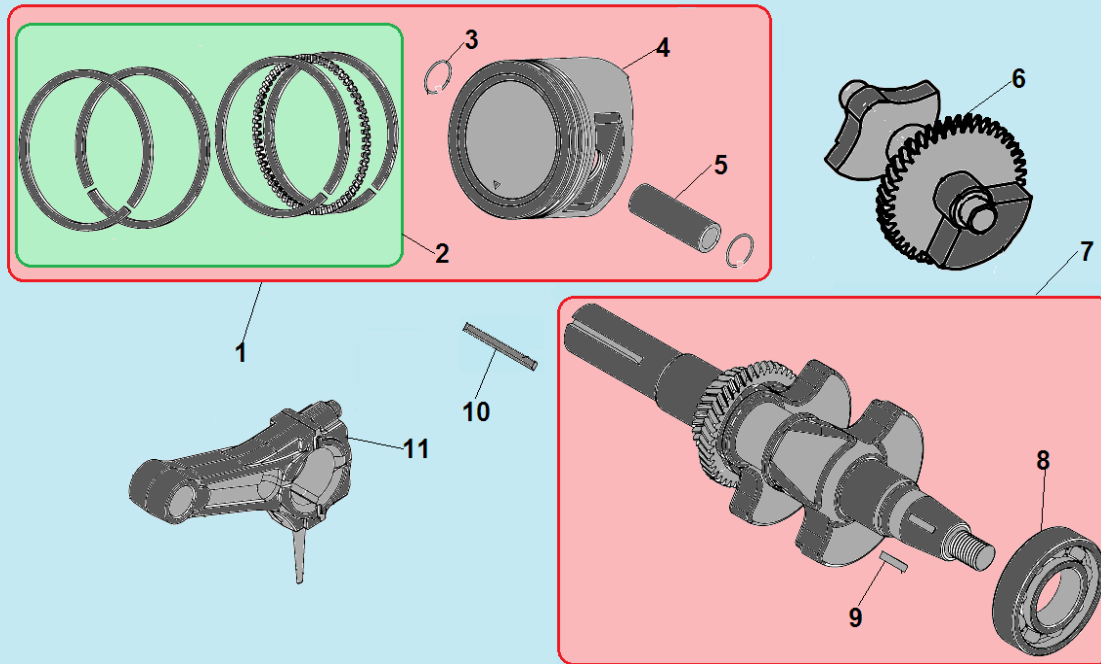

№	Артикул	Наименование	К-во	№	Артикул	Наименование	К-во
1	120420011-0001	Болт крепления крышки клапанов	1	8	380600116-0001	Штифт 12x20	2
2	120220009-0001	Крышка клапанов	1	9	380180091-0001	Шпилька крепления карбюратора	2
3	DDB000	Прокладка крышки клапанов	1	10	160190006-0001	Воздухонаправляющая пластина	1
4	F7RTC	Свеча зажигания	1	11	GBT5789	Болт М6х12	1
5	380180099-0001	Шпилька крепления глушителя	2	12	380140337-0001	Болт М10х80	4
6	DFA001	Головка цилиндра	1	13	380740454-0001	Шланг сапуна	1
7	DGB002	Прокладка головки цилиндра	1				

№	Артикул	Наименование	К-во	№	Артикул	Наименование	К-во
1	DG01A000CH	Картер	1	5	DFL001	Вал регулятора оборотов	1
2	03090010016	Подшипник 6202	1	6	578912015BX	Болт сливной	2
3	381350004-0001	Шплинт	1	7	GFB02007	Уплотнительная шайба	2
4	380450522-0001	Шайба	1	8	380650337-0001	Сальник 35x52x7	1

№	Артикул	Наименование	К-во	№	Артикул	Наименование	К-во
1	110690097-0003	Щуп уровня масла	2	5	DFB005	Прокладка крышки картера	1
2	380140005-0006	Болт М8х40	7	6	380630141-0002	Подшипник коленвала 6207	1
3	380650337-0001	Сальник 35х52х7	1	7	380600119-0001	Штифт 8х12	2
4	DF00A002	Крышка картера	1	8	DFK000/ 171750046-0001	Центробежный регулятор оборотов	1