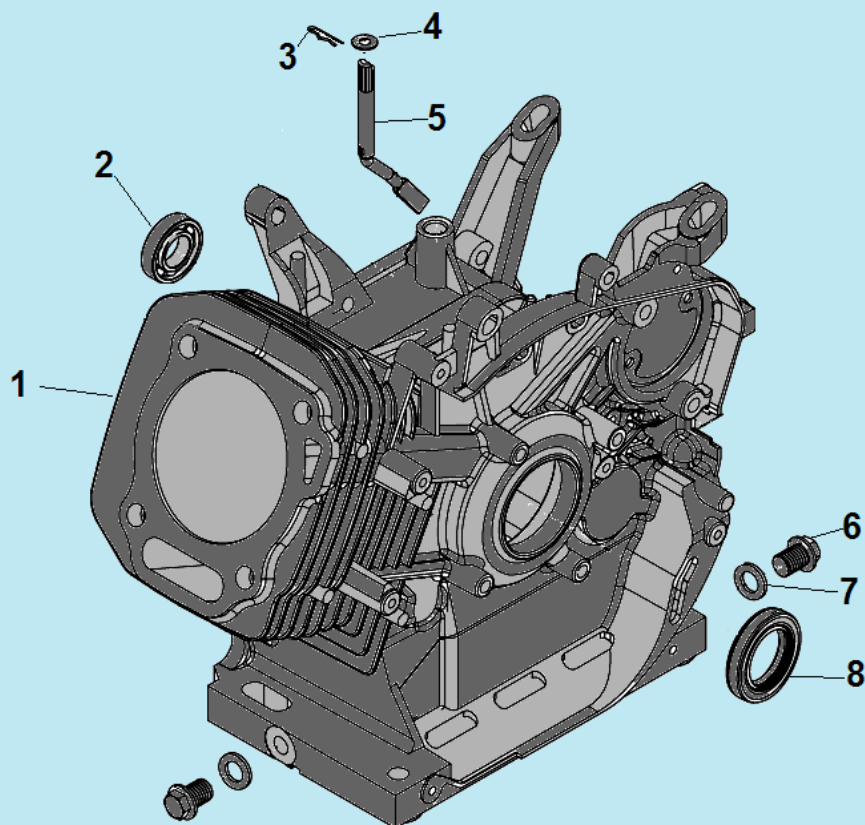

№	Артикул	Наименование	К-во	№	Артикул	Наименование	К-во
1	120420011-0001	Болт крепления крышки клапанов	1	8	380600116-0001	Штифт 12x20	2
2	120220009-0001	Крышка клапанов	1	9	380180091-0001	Шпилька крепления карбюратора	2
3	DDB000	Прокладка крышки клапанов	1	10	160190006-0001	Воздухонаправляющая пластина	1
4	F7RTC	Свеча зажигания	1	11	GBT5789	Болт М6х12	1
5	380180099-0001	Шпилька крепления глушителя	2	12	380140337-0001	Болт М10х80	4
6	DFA001	Головка цилиндра	1	13	380740454-0001	Шланг сапуна	1
7	DGB002	Прокладка головки цилиндра	1				

№	Артикул	Наименование	К-во	№	Артикул	Наименование	К-во
1	DG01A000CH	Картер	1	5	DFL001	Вал регулятора оборотов	1
2	03090010016	Подшипник 6202	1	6	578912015BX	Болт сливной	2
3	381350004-0001	Шплинт	1	7	GFB02007	Уплотнительная шайба	2
4	380450522-0001	Шайба	1	8	DD02C010	Сальник 35x52x8	1

№	Артикул	Наименование	К-во	№	Артикул	Наименование	К-во
1	DDC007	Крышка маслозаливного отверстия	1	6	DFB005	Прокладка крышки картера	1
2	380140005-0006	Болт М8х40	7	7	380630141-0002	Подшипник коленвала 6207	1
3	DD02C010	Сальник коленвала 35х52х8	1	8	97008014	Штифт 8х14	2
4	DF00A002	Крышка картера	1	9	DFK000/ 171750046-0001	Центробежный регулятор оборотов	1
5	110690097-0003	Щуп уровня масла	1	10			