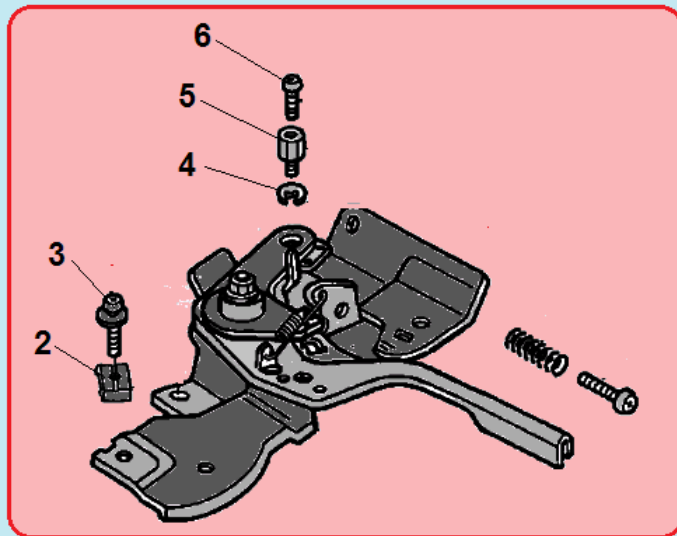

№	Артикул	Наименование	К-во	№	Артикул	Наименование	К-во
1	171680150-0001	Рычаг регулировки оборотов	1	7	171600036-0001	Пружина рычага	1
2	171710004-0001	Зажимная скоба	1	8	380250002-0001	Болт М6х21	1
3	380200010-0005	Винт 5х25	1	9	380370066-0001	Гайка М6	1
4	380570018-0001	Стопорная шайба	1	10	171620001-0003	Рычаг регулятора оборотов	1
5	171720001-0001	Держатель троса	1	11	171610002-0001	Пружина тяги	1
6	380200037-0003	Винт 4х6	1	12	171590002-0001	Тяга рычага	1