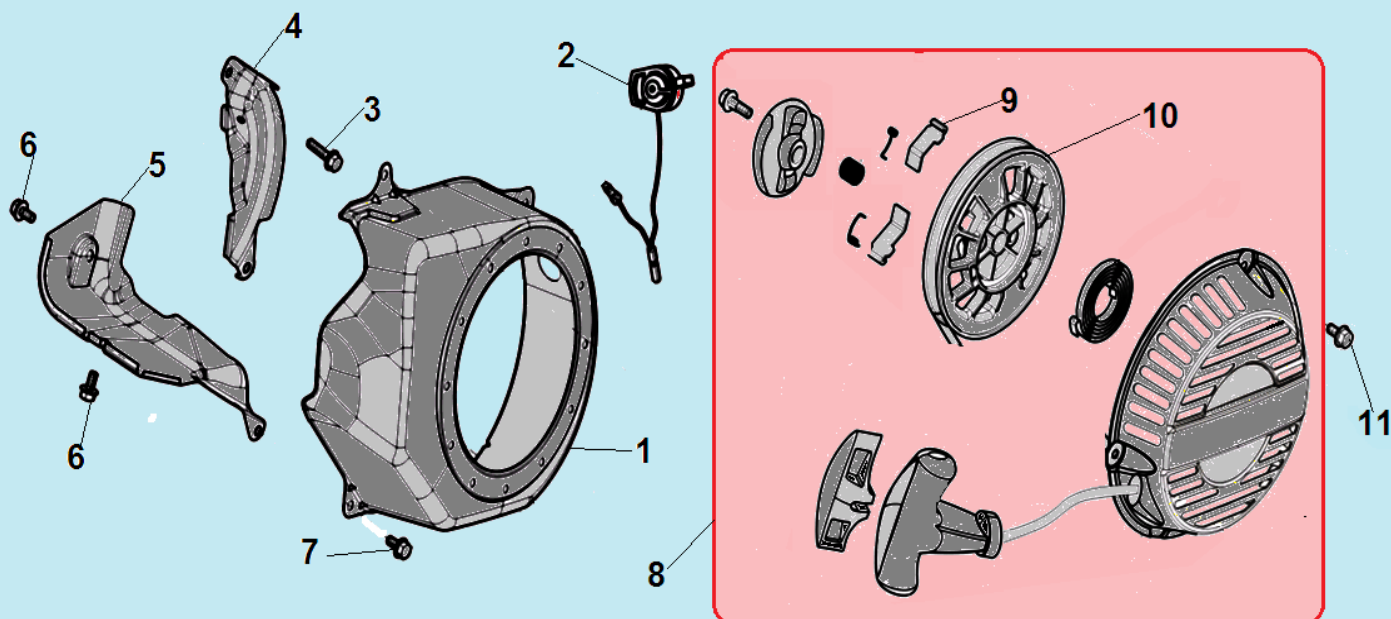

№	Артикул	Наименование	К-во	№	Артикул	Наименование	К-во
1	28110-Z300510-YN00	Кожух маховика	1	7	90001-0612-01	Болт М6х12	4
2	DAD002	Выключатель зажигания	1	8	DA04J011E31	Стартер в сборе	1
3	90001-0616-01	Болт М6х16	1	9	193540003-0001	Собачка стартера	1
4	19340-Z010120-0000	Воздухонаправляющая пластина	1	10	DBJ003	Барaban стартера	1
5	19304-Z010410-0000	Воздухонаправляющая пластина	1	11	90001-0608-01	Болт М6х8	4
6	90001-0610-01	Болт М6х10	2