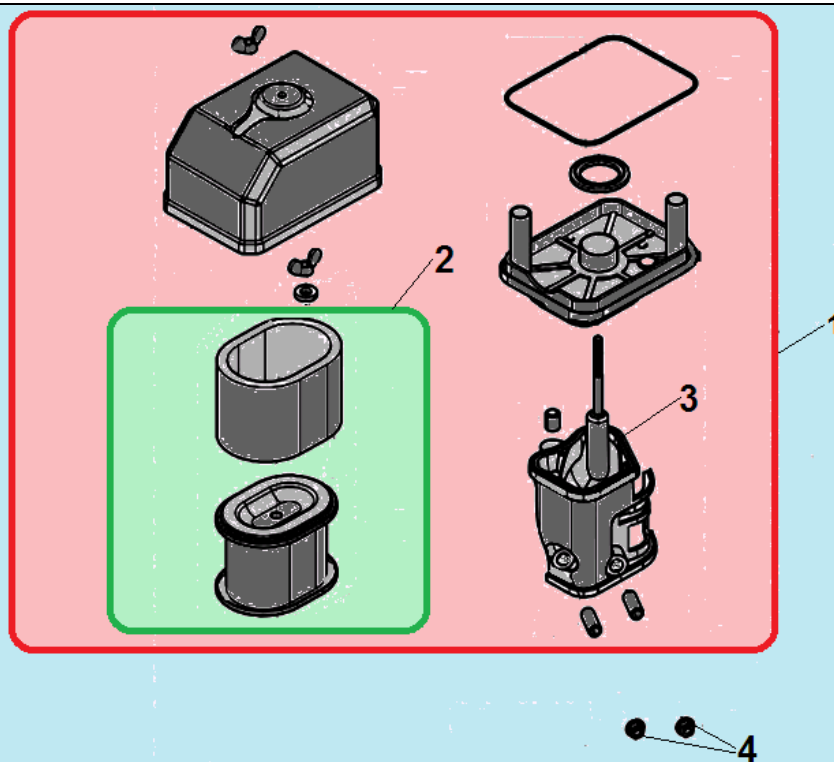

№	Артикул	Наименование	К-во	№	Артикул	Наименование	К-во
1	DA02Q001	Корпус фильтра комплект*	1	3	180280001-0001	Держатель фильтра	1
2	DAP025/ 17150-Z010110-0000	Фильтр воздушный H=68 мм, D/d=100/73 мм	1	4	90305-0600-31	Гайка М6	2

- Конструкция воздушного фильтра использовалась на двигателях до 2016 г