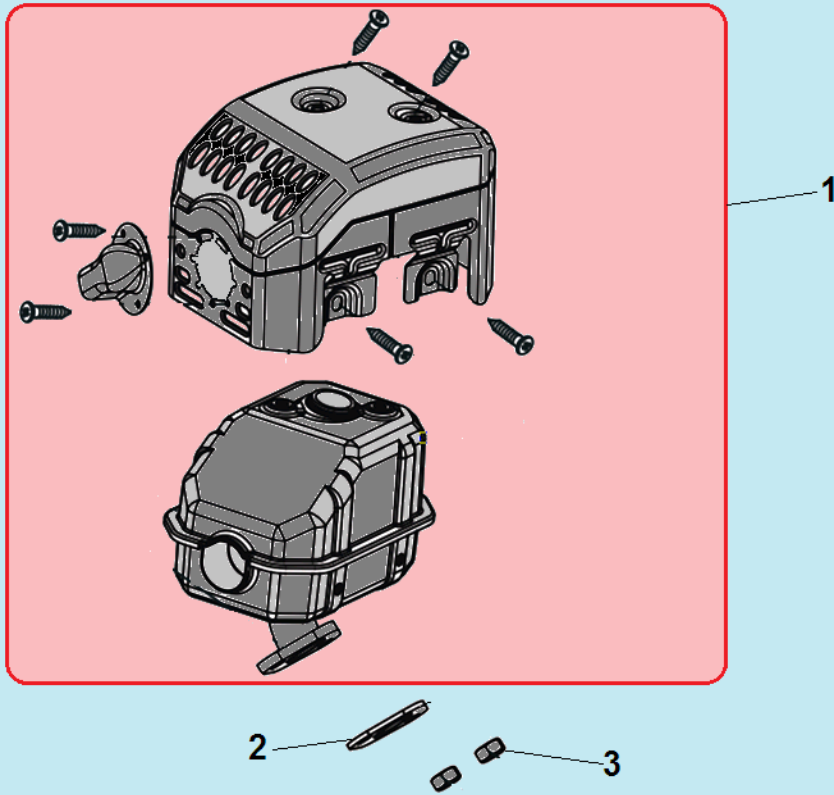

№	Артикул	Наименование	К-во	№	Артикул	Наименование	К-во
1	DA45F000	Глушитель	1	3	90303-0800-31	Гайка М8	2
2	180650065-0001	Прокладка глушителя	1