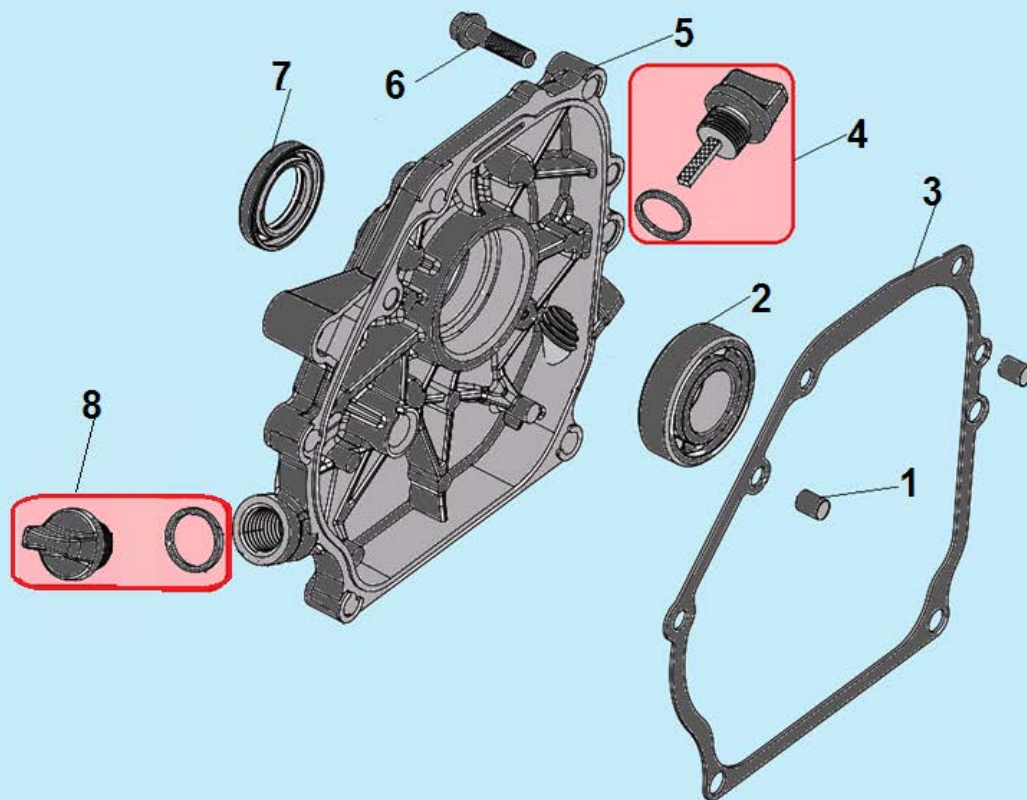

№	Артикул	Наименование	К-во	№	Артикул	Наименование	К-во
1	90502-0812-00	Штифт 8x12	2	5	DAA002	Крышка картера	1
2	521010010501	Подшипник коленвала 6205	1	6	90001-0832-01	Болт М8х32	6
3	DAB005	Прокладка крышки картера	1	7	380650347-0001/ DAC010	Сальник коленвала 25x41,25x6	1
4	110690096-0004	Щуп уровня масла	1	8	15030-Z010130-Q500	Крышка маслозаливной горловины	1