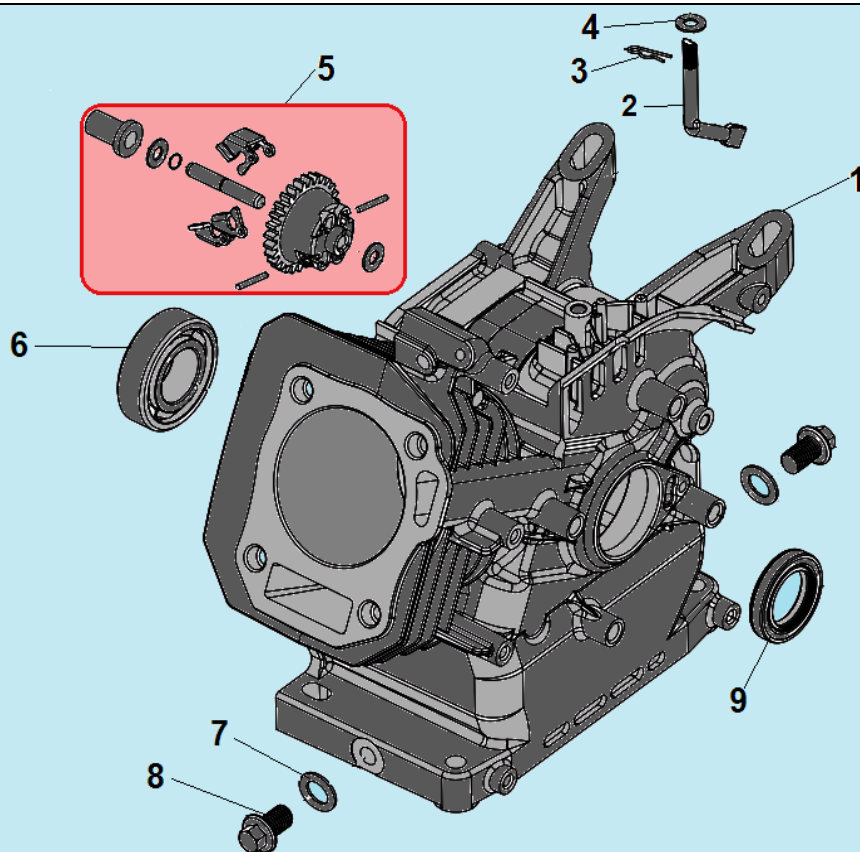

| № | Артикул                       | Наименование                  | К-во | №  | Артикул            | Наименование                   | К-во |
|---|-------------------------------|-------------------------------|------|----|--------------------|--------------------------------|------|
| 1 | DBA001                        | Головка цилиндра              | 1    | 7  | F7RTC              | Свеча зажигания                | 1    |
| 2 | 012020008100/<br>301060400100 | Прокладка головки цилиндра    | 1    | 8  | 12003-Z010110-0000 | Болт крепления головки         | 4    |
| 3 | 90502-1114-00                 | Штифт головки                 | 2    | 9  | DBC004             | Шланг сапуна                   | 1    |
| 4 | 90207-Z330210-0000            | Шпилька крепления карбюратора | 1    | 10 | 12004-Z010110-0000 | Прокладка крышки клапанов      | 1    |
| 5 | 90204-Z010310-0000            | Шпилька крепления карбюратора | 1    | 11 | DAA003             | Крышка клапанов                | 1    |
| 6 | 90203-Z010110-0000            | Шпилька крепления глушителя   | 2    | 12 | 90001-0612-01      | Болт крепления крышки клапанов | 4    |