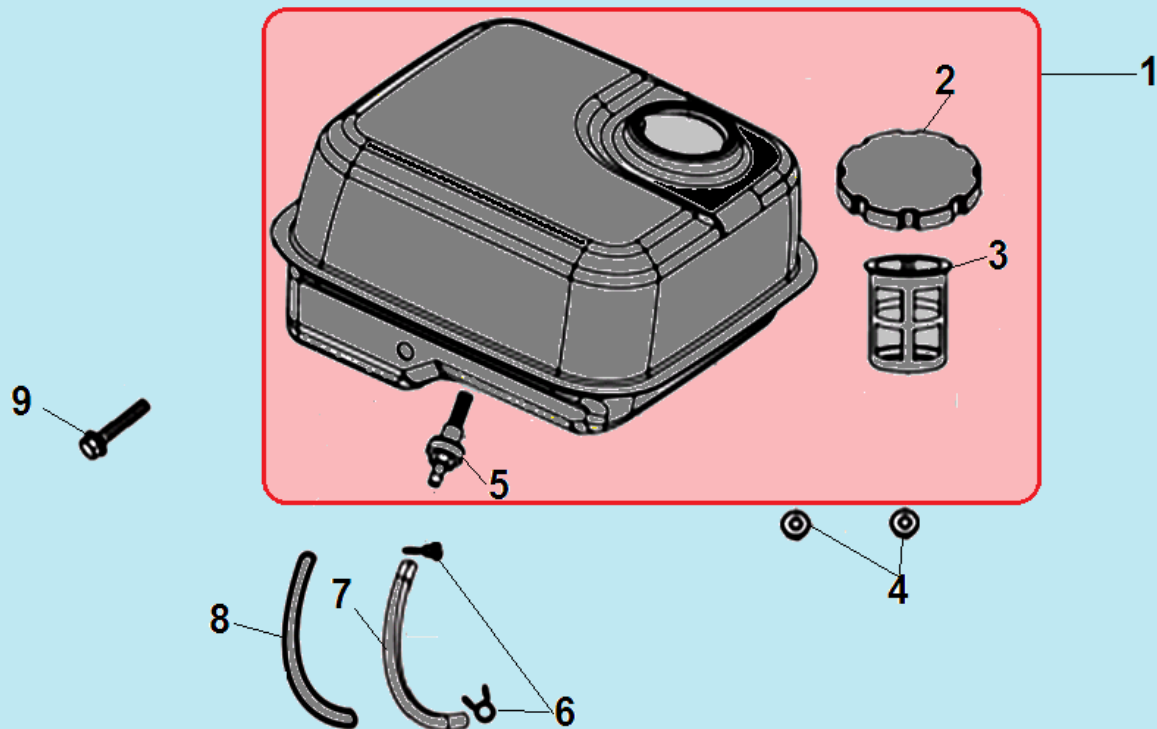

№	Артикул	Наименование	К-во	№	Артикул	Наименование	К-во
1	16620-Z300110-H603	Топливный бак	1	5	DVC033	Штуцер бака с топливным фильтром	1
2	170870039-0001	Крышка топливного бака	1	6	90740-Z010210-0000	Хомут шланга	2
3	16652-Z010610-0000	Фильтр сетчатый топливного бака	1	7	029019900100	Шланг топливный	1
4	90305-0600-31	Гайка М6	2	8	30431-Z010110-0000	Защитная трубка шланга	1