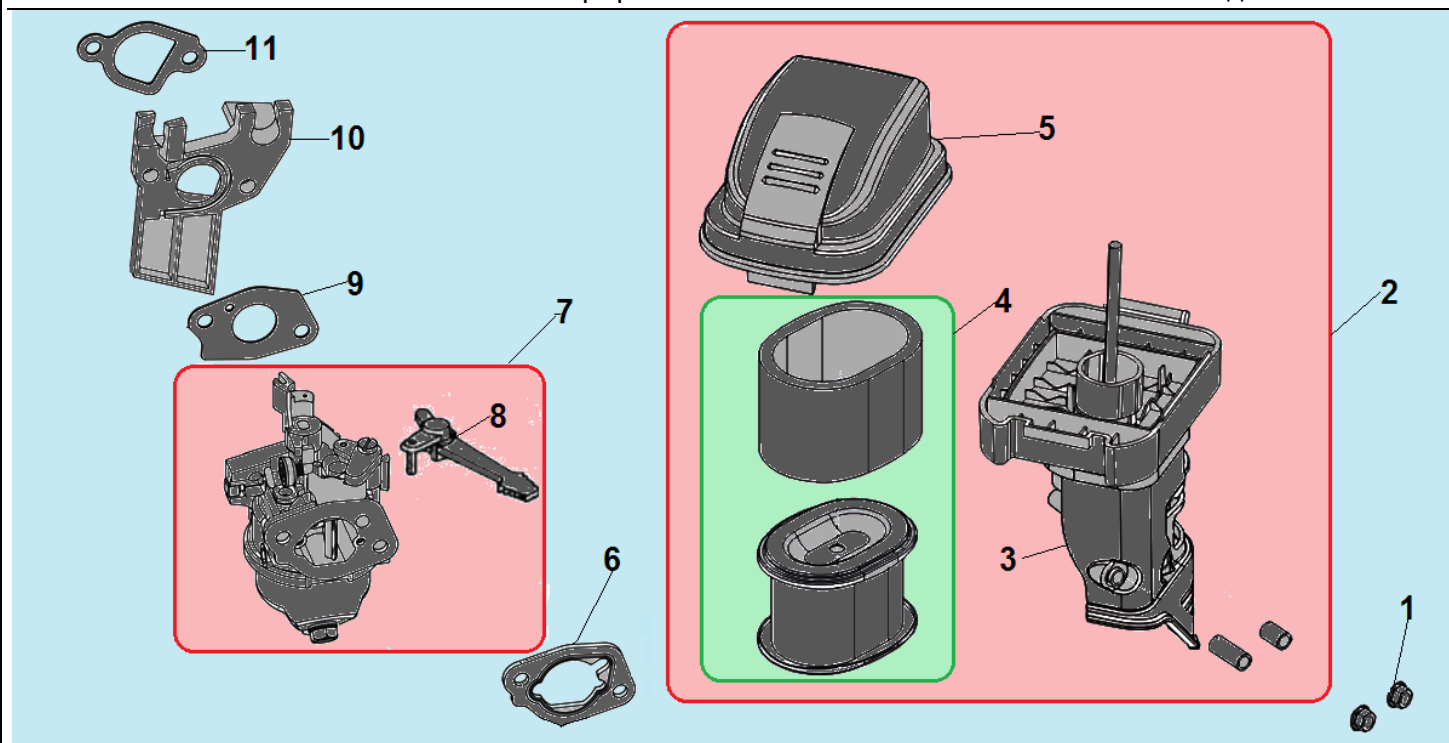

№	Артикул	Наименование	К-во	№	Артикул	Наименование	К-во
1	90305-0600-31	Гайка М6	2	7	DBQ000/ 170020405-0004	Карбюратор	1
2	17100-Z440410-0000	Корпус фильтра комплект	1	8	DBL012	Рычаг воздушной заслонки	1
3	17140-Z440510-0000	Держатель фильтра	1	9	DAB006	Прокладка под карбюратор	1
4	17150-Z440310-0000	Фильтр воздушный Н=66, D=76	1	10	FBC005	Теплоизолятор	1
5	17104-Z440110-0000	Крышка воздушного фильтра	1	11	DAB007	Прокладка под теплоизолятор	1
6	170430065-0001	Прокладка под корпус фильтра	1				

- Конструкция воздушного фильтра используется с 2017 г.