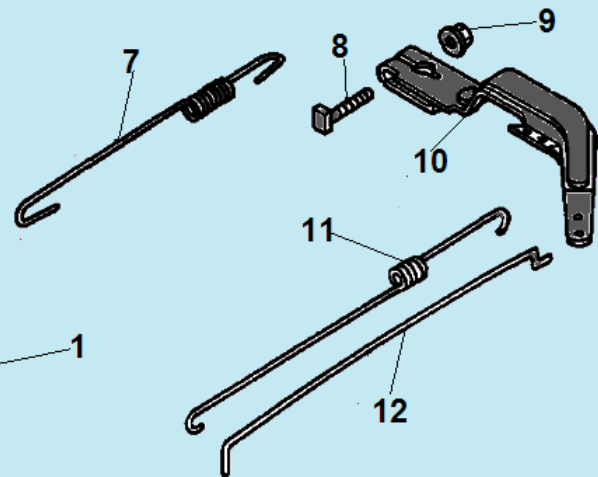

№	Артикул	Наименование	К-во	№	Артикул	Наименование	К-во
1	171680150-0001	Рычаг регулировки оборотов	1	7	171600036-0001	Пружина рычага	1
2	171710004-0001	Зажимная скоба	1	8	380250002-0001	Болт М6х21	1
3	380200010-0005	Винт 5х25	1	9	380370066-0001	Гайка М6	1
4	380570018-0001	Стопорная шайба	1	10	171620001-0003	Рычаг регулятора оборотов	1
5	171720001-0001	Держатель троса	1	11	171610002-0001	Пружина тяги	1
6	380200037-0003	Винт 4х6	1	12	171590002-0001	Тяга рычага	1