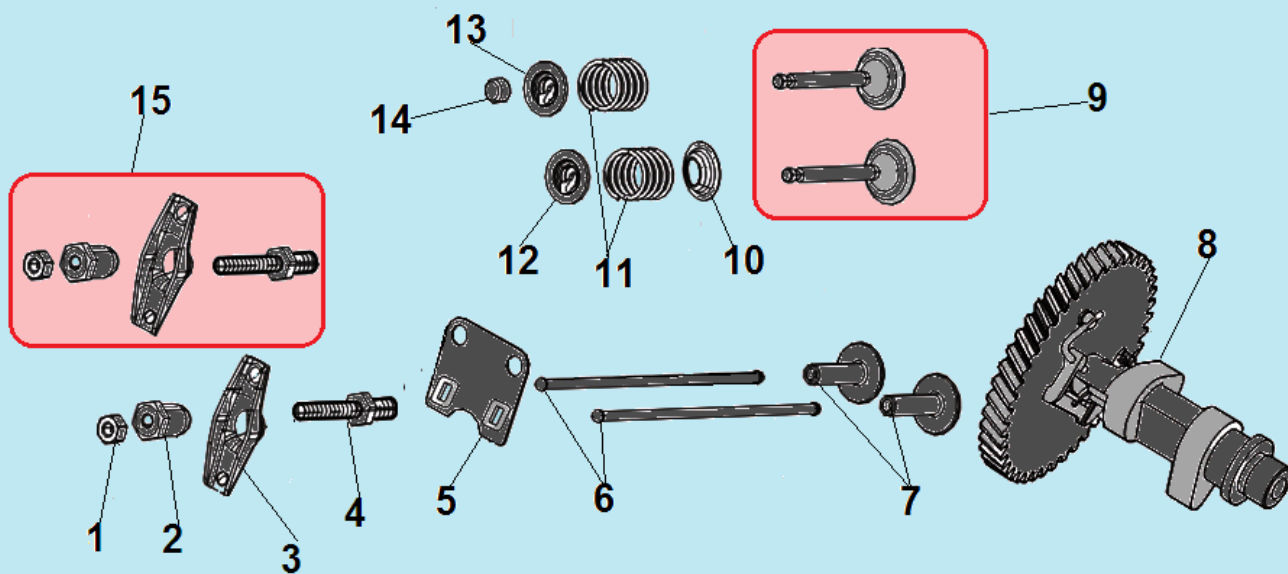

№	Артикул	Наименование	К-во	№	Артикул	Наименование	К-во
1	14312-Z010110-0000	Контргайка	2	9	12110-Z010110-0000	Клапана комплект	1
2	14314-Z010110-0000	Регулировочная гайка	2	10	12101-Z010110-0000	Колпачек маслоъемный	1
3	14311-Z010110-0000	Коромысло клапана	2	11	12103-Z010110-0000	Пружина клапана	1
4	14313-Z010110-0000	Шпилька коромысла	2	12	12112-Z010110-0000	Сухарь впускного клапана	1
5	DAF003	Направляющая толкателей	1	13	12107-Z010110-0000	Сухарь выпускного клапана	1
6	DAF015	Толкатель клапана (штанга)	2	14	140320001-0001	Колпачек клапана	1
7	DAF010	Тарелка толкателя	2	15	DAF004	Комплект коромысла клапана	1
8	14200-Z300310-0000	Распредвал	1