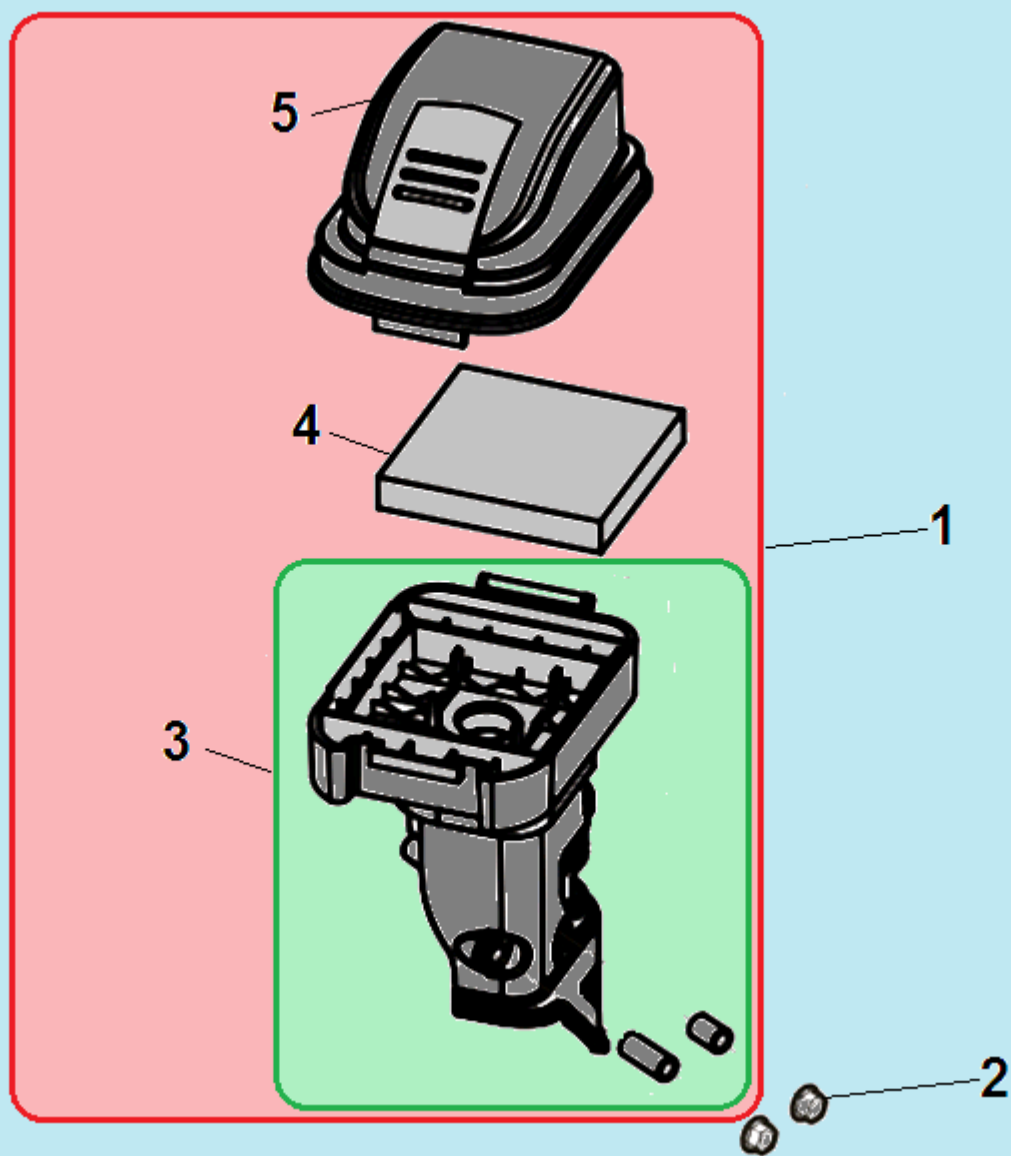

№	Артикул	Наименование	К-во	№	Артикул	Наименование	К-во
1	17100-Z440110-0000	Корпус фильтра комплект*	1	4		Фильтр воздушный	1
2	90305-0600-31	Гайка М6	2	5	17104-Z440110-0000	Крышка воздушного фильтра	1
3	17140-Z440110-0000	Держатель фильтра	1	6			

- Конструкция воздушного фильтра использовалась на двигателях в 2016 г