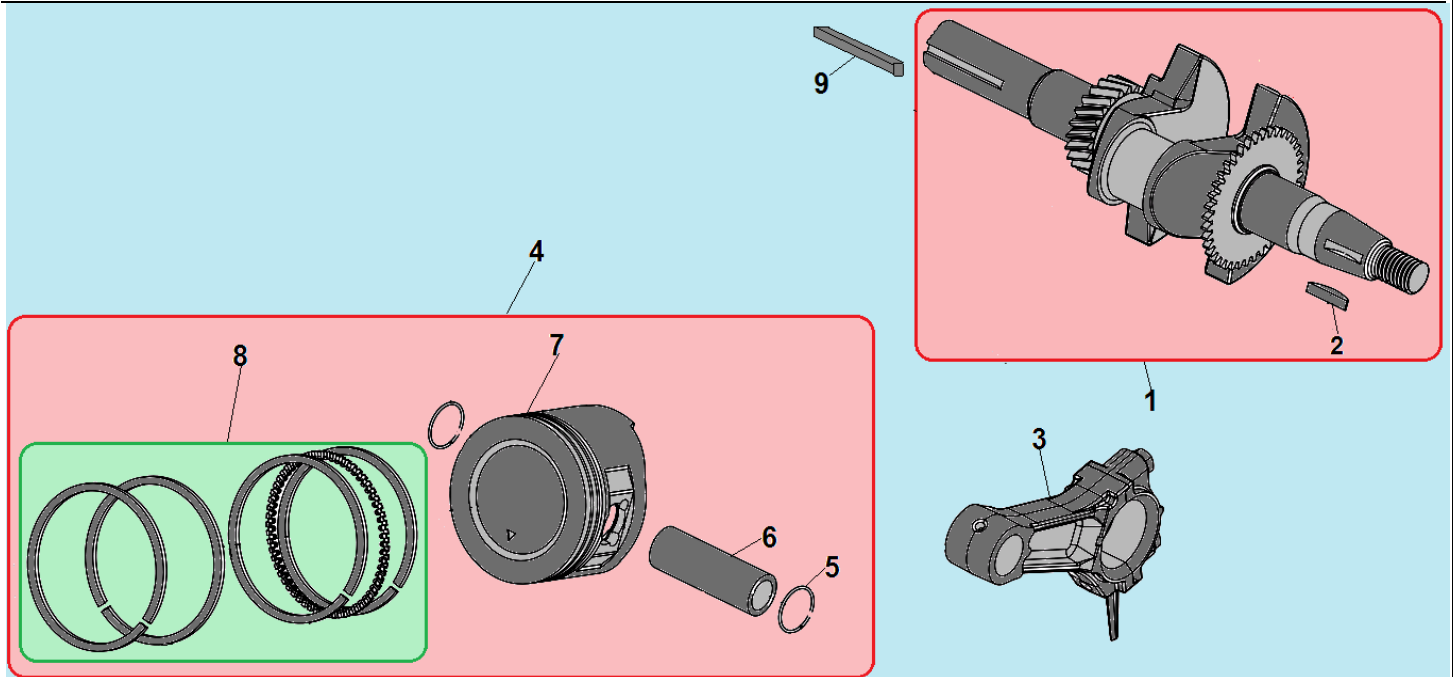

№	Артикул	Наименование	К-во	№	Артикул	Наименование	К-во
1	13300-Z300810-0000	Коленвал (хвостовик диаметр 20 мм)	1	6	13121-Z010110-0000	Палец поршня	1
2	380620050-0001	Шпонка маховика 4x5,5x12	1	7	13111-Z300110-0000	Поршень	1
3	DCK002	Шатун	1	8	DAF001	Кольцо поршневое комплект 68x1,5мм	1
4	13111-Z300110-0000KIT	Поршень 68x49 комплект	1	9	380620031-0001	Шпонка 4,78x4,78x43	1
5	13122-Z010110-0000	Кольцо стопорное пальца	2