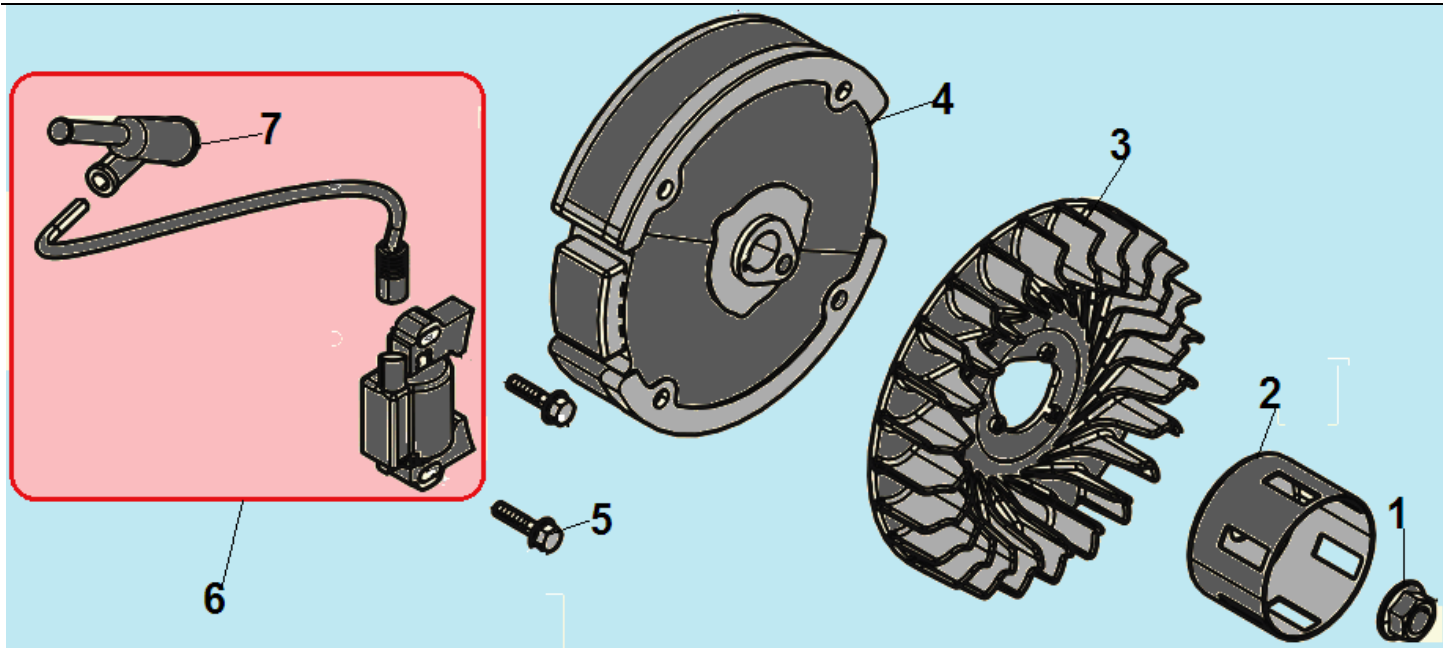

№	Артикул	Наименование	К-во	№	Артикул	Наименование	К-во
1	380370051-0001	Гайка М14х1,5	1	5	380140102-0004	Болт М6х25	2
2	DAJ001	Стакан маховика	1	6	DA00D000	Магнето	1
3	DA05C008	Крыльчатка маховика	1	7	270950040-0001	Колпачок свечи зажигания	1
4	270020097-0001	Маховик	1	8	270920162-0001	Магнето	1