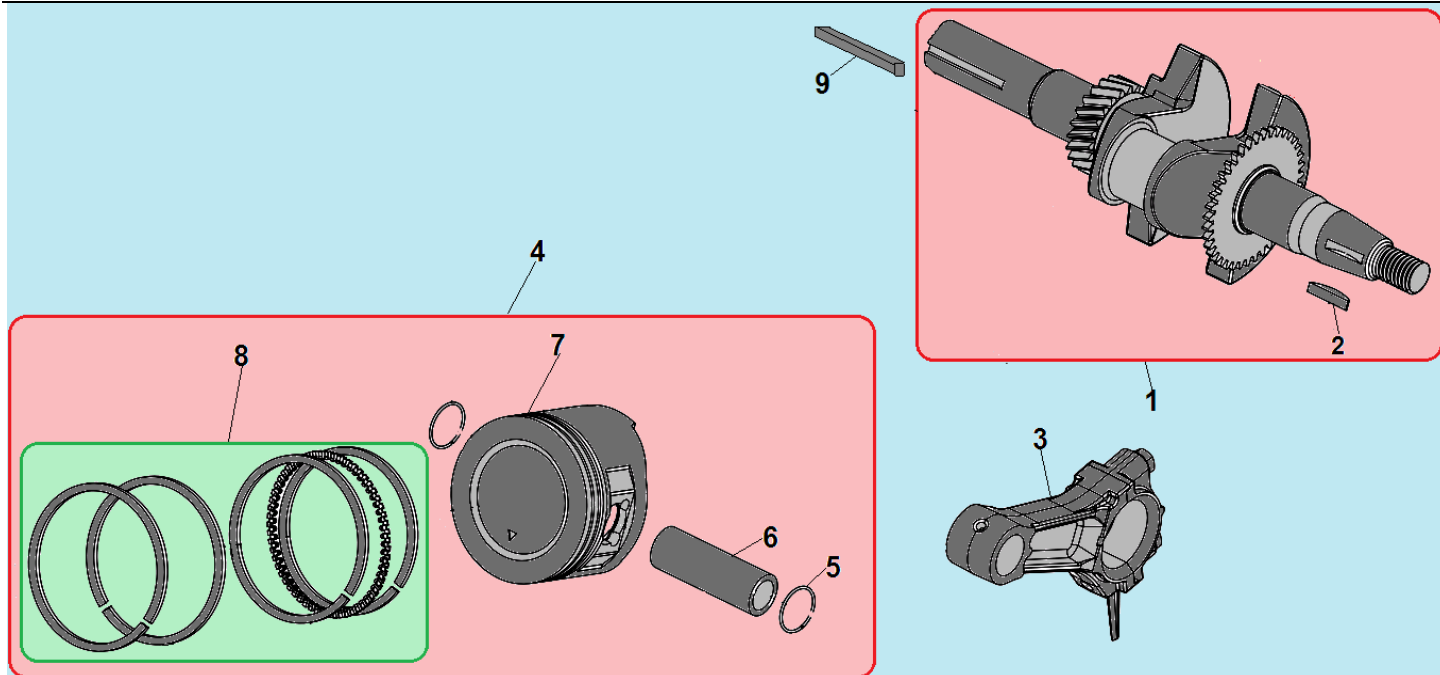

№	Артикул	Наименование	К-во	№	Артикул	Наименование	К-во
1	380140215-0003	Болт М6х14	4	7	DVA001	Головка цилиндра	1
2	DAA003	Крышка клапанов	1	8	012020008100	Прокладка головки цилиндра	1
3	DA03B000/ 012020001100	Прокладка крышки клапанов	1	9	97008014	Штифт 10х16	2
4	F7RTC	Свеча зажигания	1	10	380180093-0001	Шпилька крепления карбюратора М6х113,5 мм	2
5	380140336-0001	Болт М8х60	4	11	DVC004	Шланг сапуна	1
6	380180098-0001	Шпилька крепления глушителя М8х34	2	12			

№	Артикул	Наименование	К-во	№	Артикул	Наименование	К-во
1	DB07A000CH	Картер	1	6	521010010501	Подшипник коленвала 6205	1
2	171630001-0001	Вал рычага регулятора оборотов	1	7	GFBO2000	Шайба уплотнительная	2
3	381350004-0001	Шплинт	1	8	578910015BX	Болт сливного отверстия М10х15	2
4	380450531-0001	Шайба	1	9	DAC010	Сальник коленвала 41,25х25х6	1
<b>5</b>	<b>FAK000</b>	<b>Центробежный регулятор оборотов</b>	<b>1</b>				

№	Артикул	Наименование	К-во	№	Артикул	Наименование	К-во
1	120150020051	Штифт 8x14	2	5	DAA002	Крышка картера	1
2	521010010501	Подшипник 6205	1	6	GB/T5789 M8x32	Болт M8x32	5
3	DAB005	Прокладка крышки картера	1	7	DAC010/ 380650347-0001	Сальник 25x41,25x6	1
4	<b>110690096-0004</b>	<b>Щуп уровня масла</b>	<b>1</b>	8	<b>110050130001</b>	<b>Крышка маслозаливной горловины</b>	<b>1</b>