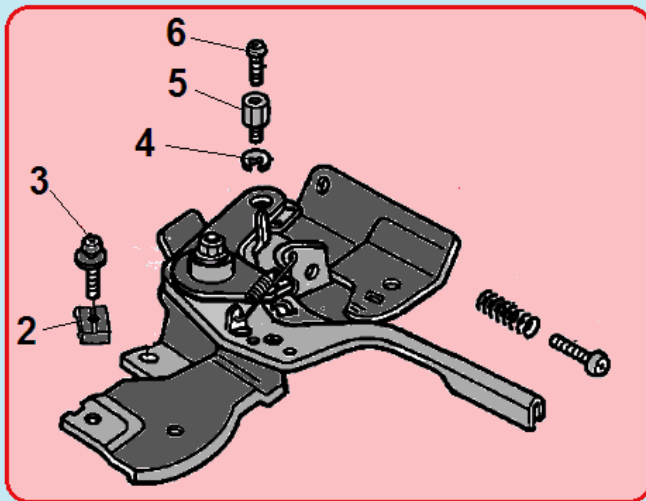

№	Артикул	Наименование	К-во	№	Артикул	Наименование	К-во
1	DA00L000	Рычаг регулировки оборотов	1	7	DAH000	Пружина рычага регулятора	1
2	171710004-0001	Зажимная скоба	1	8	390006021BX	Болт М6х21	1
3	380200010-0005	Винт 5х25	1	9	617706000BX	Гайка М6	1
4	380570018-0001	Стопорная шайба	1	10	DJL002	Рычаг регулятора оборотов	1
5	171720001-0001	Держатель троса	1	11	DAH001	Пружина тяги регулятора	1
6	380200037-0003	Винт 4х6	1	12	DAL003	Тяга регулятора	1