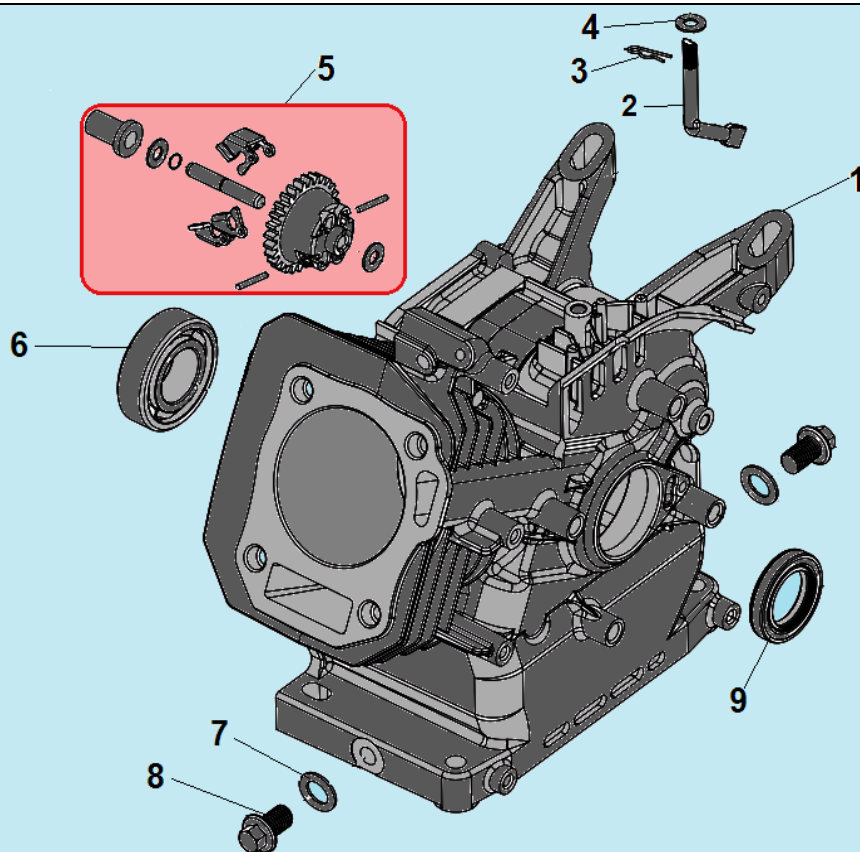

№	Артикул	Наименование	К-во	№	Артикул	Наименование	К-во
1	380140215-0003	Болт М6х14	4	7	DVA001	Головка цилиндра	1
2	DAA003	Крышка клапанов	1	8	012020008100	Прокладка головки цилиндра	1
3	DA03B000/ 012020001100	Прокладка крышки клапанов	1	9	97008014	Штифт 10х16	2
4	F7RTC	Свеча зажигания	1	10	380180093-0001	Шпилька крепления карбюратора М6х113,5 мм	2
5	380140336-0001	Болт М8х60	4	11	DVC004	Шланг сапуна	1
6	380180098-0001	Шпилька крепления глушителя М8х34	2	12			

№	Артикул	Наименование	К-во	№	Артикул	Наименование	К-во
1	DB07A000CH	Картер	1	6	521010010501	Подшипник коленвала 6205	1
2	171630001-0001	Вал рычага регулятора оборотов	1	7	GFBO2000	Шайба уплотнительная	2
3	381350004-0001	Шплинт	1	8	578910015BX	Болт сливного отверстия М10х15	2
4	380450531-0001	Шайба	1	9	DAC010	Сальник коленвала 41,25х25х6	1
<b>5</b>	<b>FAK000</b>	<b>Центробежный регулятор оборотов</b>	<b>1</b>				

№	Артикул	Наименование	К-во	№	Артикул	Наименование	К-во
1	120150020051	Штифт 8x14	2	5	DAA002	Крышка картера	1
2	521010010501	Подшипник 6205	1	6	GB/T5789 M8x32	Болт M8x32	5
3	DAB005	Прокладка крышки картера	1	7	DAC010/ 380650347-0001	Сальник 25x41,25x6	1
4	<b>110690096-0004</b>	<b>Щуп уровня масла</b>	<b>1</b>	8	<b>110050130001</b>	<b>Крышка маслозаливной горловины</b>	<b>1</b>