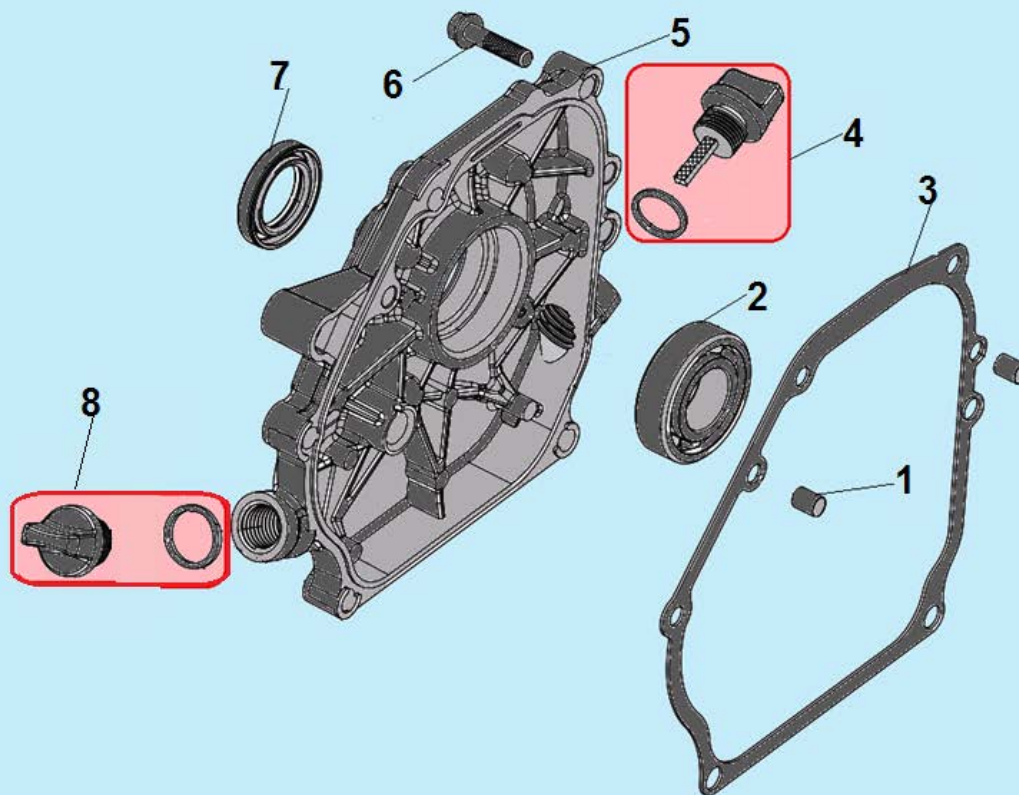

№	Артикул	Наименование	К-во	№	Артикул	Наименование	К-во
1	380140215-0003	Болт М6х14	4	7	DVA001	Головка цилиндра	1
2	DAA003	Крышка клапанов	1	8	012020008100	Прокладка головки цилиндра	1
3	DA03B000/ 012020001100	Прокладка крышки клапанов	1	9	97008014	Штифт 10х16	2
4	F7RTC	Свеча зажигания	1	10	380180093-0001	Шпилька крепления карбюратора М6х113,5 мм	2
5	380140336-0001	Болт М8х60	4	11	DVC004	Шланг сапуна	1
6	380180098-0001	Шпилька крепления глушителя М8х34	2	12			

№	Артикул	Наименование	К-во	№	Артикул	Наименование	К-во
1	DB07A000CH	Картер	1	6	521010010501	Подшипник коленвала 6205	1
2	171630001-0001	Вал рычага регулятора оборотов	1	7	GFBO2000	Шайба уплотнительная	2
3	381350004-0001	Шплинт	1	8	578910015BX	Болт сливного отверстия М10х15	2
4	380450531-0001	Шайба	1	9	DAC010	Сальник коленвала 41,25х25х6	1
<b>5</b>	<b>FAK000</b>	<b>Центробежный регулятор оборотов</b>	<b>1</b>				

№	Артикул	Наименование	К-во	№	Артикул	Наименование	К-во
1	120150020051	Штифт 8x14	2	5	DAA002	Крышка картера	1
2	521010010501	Подшипник 6205	1	6	GB/T5789 M8x32	Болт M8x32	5
3	DAB005	Прокладка крышки картера	1	7	DAC010/ 380650347-0001	Сальник 25x41,25x6	1
4	<b>110690096-0004</b>	<b>Щуп уровня масла</b>	<b>1</b>	8	<b>110050130001</b>	<b>Крышка маслозаливной горловины</b>	<b>1</b>