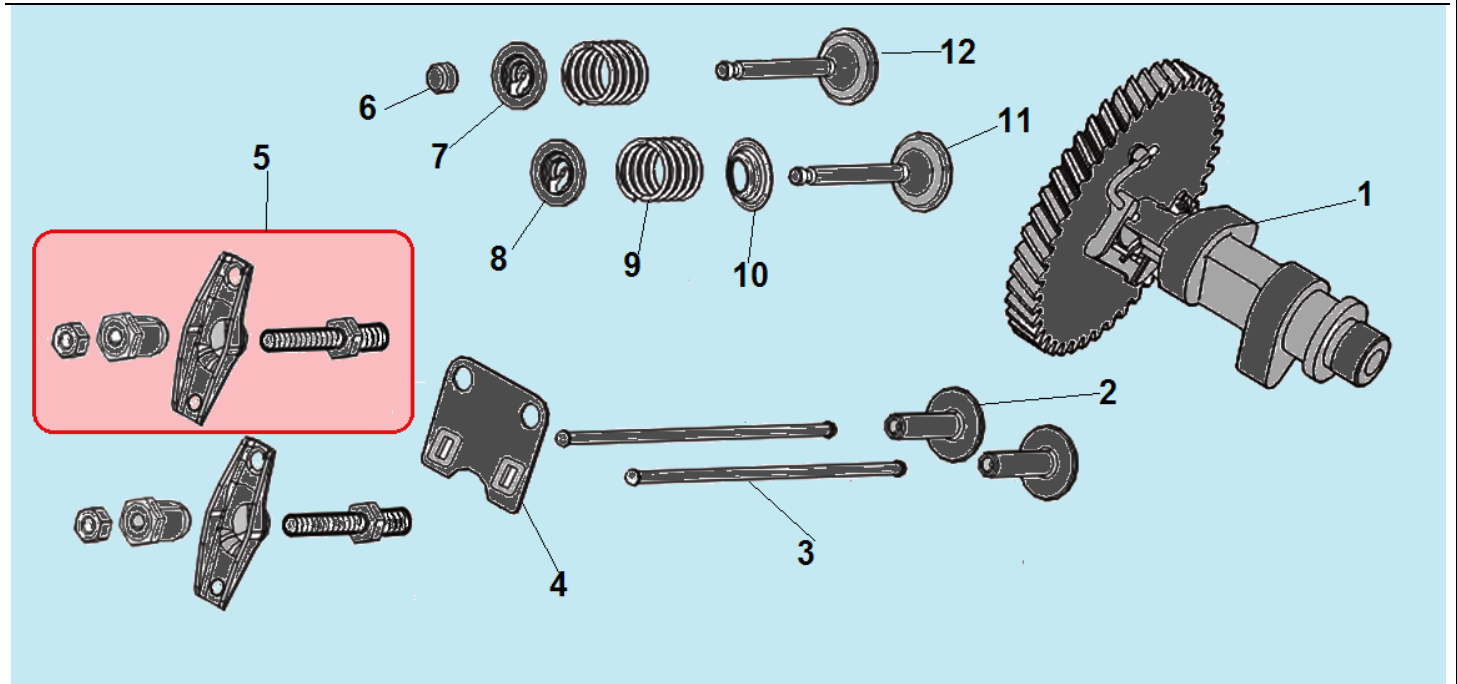

№	Артикул	Наименование	К-во	№	Артикул	Наименование	К-во
1	140020114-0001	Распредвал	1	7	DAF008	Сухарь выпускного клапана	1
2	DAF010	Тарелка толкателей клапанов	1	8	DAF011	Сухарь впускного клапана	1
3	DAF015	Толкатель клапана	1	9	DAF012	Пружина клапана	2
4	DAF003	Направляющая толкателей	1	10	DAA004	Колпачек маслоъемный	1
5	DAF004/ 140450022-0001	Коромысло клапанов комплект	1	11	DAF007	Клапан впускной	1
6	DAF009	Колпачек клапана	1	12	DAF006	Клапан выпускной	1