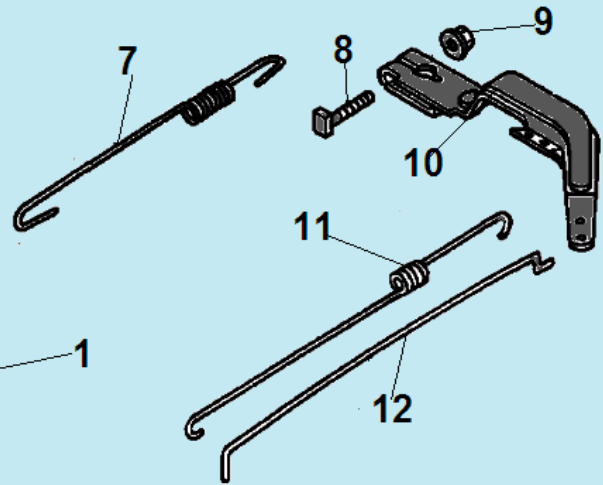

№	Артикул	Наименование	К-во	№	Артикул	Наименование	К-во
1	578706010BX	Болт М6х10	3	6	DAD002	Выключатель зажигания	1
<b>2</b>	<b>DA04J011E31</b>	<b>Стартер в сборе</b>	<b>1</b>	7	28110-Z300510-YN00	Кожух маховика	1
3	110070099001	Возвратная пружина	1	8	DAP003	Накладка цилиндра	1
4	DBJ003	Барaban стартера	1	9	DAP002	Накладка цилиндра	1
5	193540003-0001	Собачка стартера	2				

№	Артикул	Наименование	К-во	№	Артикул	Наименование	К-во
<b>1</b>	<b>DA00L000</b>	<b>Рычаг регулировки оборотов</b>	<b>1</b>	7	DAH000	Пружина рычага регулятора	1
2	171710004-0001	Зажимная скоба	1	8	390006021BX	Болт М6х21	1
3	380200010-0005	Винт 5х25	1	9	617706000BX	Гайка М6	1
4	380570018-0001	Стопорная шайба	1	10	DJL002	Рычаг регулятора оборотов	1
5	171720001-0001	Держатель троса	1	11	DAH001	Пружина тяги регулятора	1
6	380200037-0003	Винт 4х6	1	12	DAL003	Тяга регулятора	1