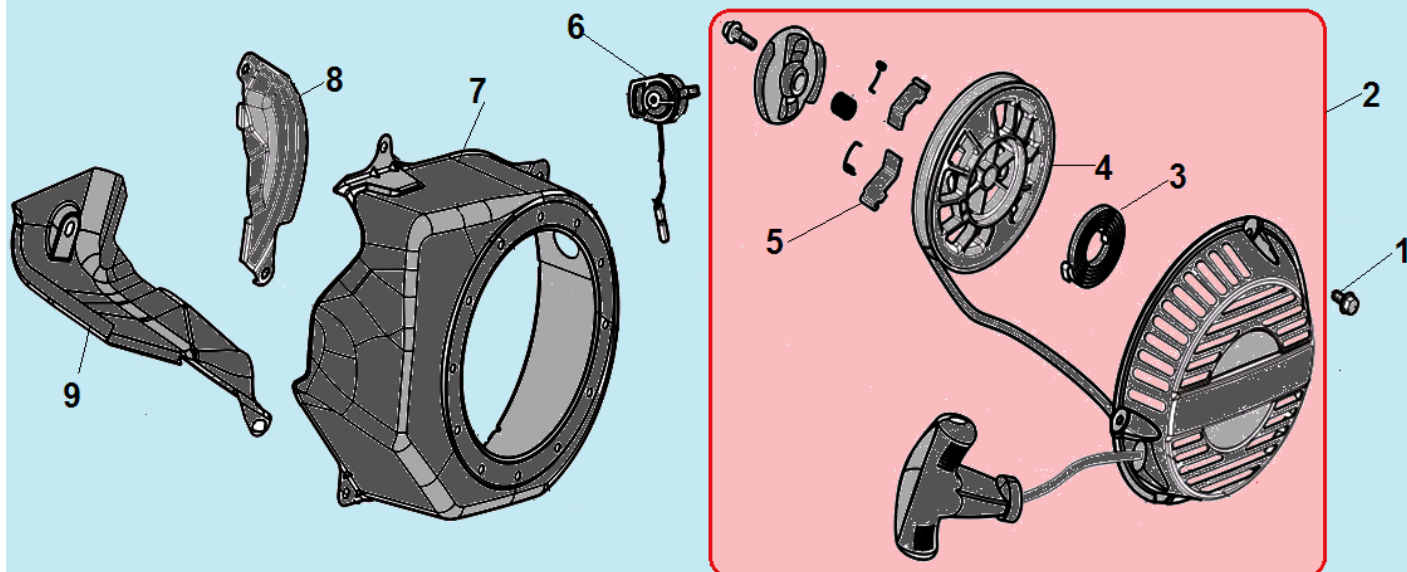

№	Артикул	Наименование	К-во	№	Артикул	Наименование	К-во
1	578706010BX	Болт М6х10	3	6	DAD002	Выключатель зажигания	1
2	DA04J011E31	Стартер в сборе	1	7	28110-Z300510-YN00	Кожух маховика	1
3	110070099001	Возвратная пружина	1	8	DAP003	Накладка цилиндра	1
4	DBJ003	Барaban стартера	1	9	DAP002	Накладка цилиндра	1
5	193540003-0001	Собачка стартера	2