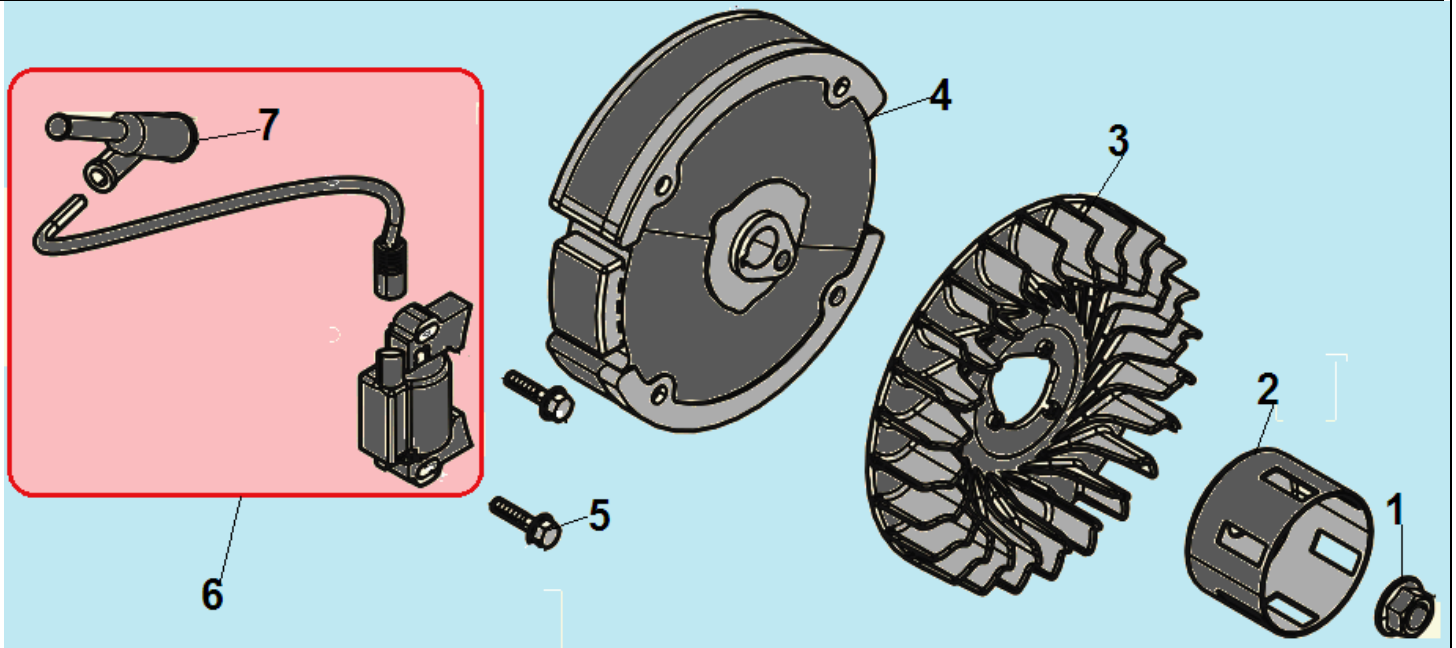

№	Артикул	Наименование	К-во	№	Артикул	Наименование	К-во
1	617714000BX	Гайка М14х1,25	1	5	578906025BX	Болт М6х25	2
2	DAJ001	Стакан маховика	1	6	DA00D000	Магнето	1
3	DA05C008	Крыльчатка маховика	1	7	270950040-0001	Колпачок свечи зажигания	1
4	270020097-0001	Маховик	1