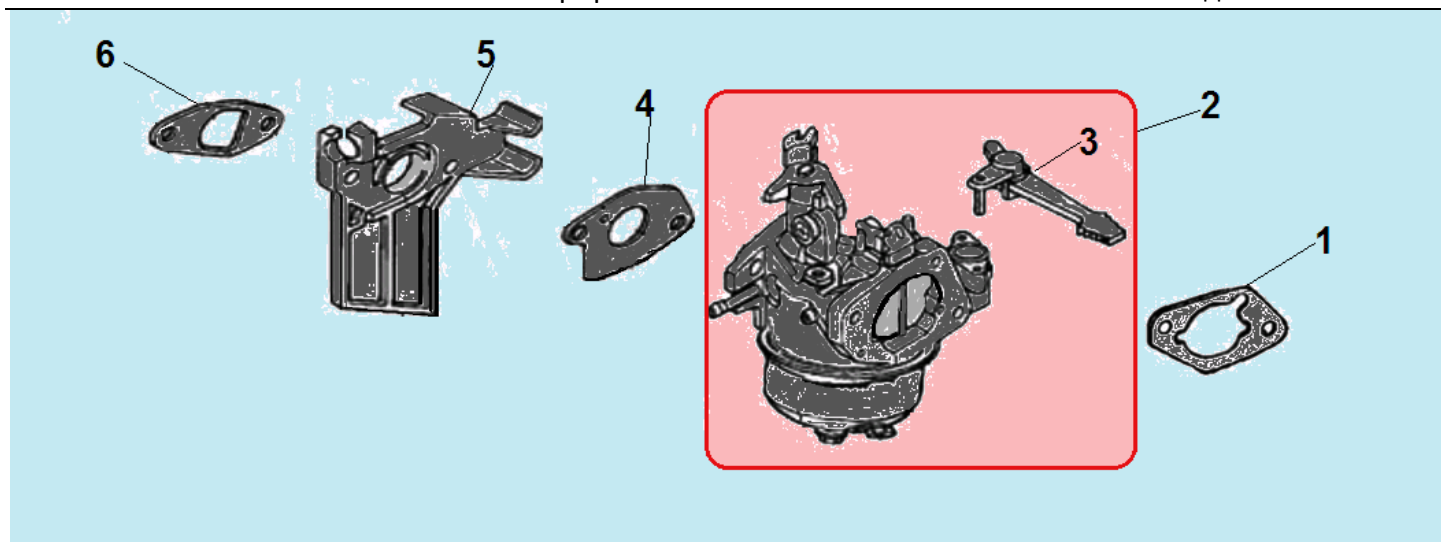

№	Артикул	Наименование	К-во	№	Артикул	Наименование	К-во
1	DAB003	Прокладка под корпус фильтра	1	4	DAB006	Прокладка под карбюратор	1
2	DBQ000/ 170020405-0004	Карбюратор	1	5	FBC005	Теплоизолятор	1
3	DBL012	Рычаг воздушной заслонки	1	6	DAB007	Прокладка под теплоизолятор	1