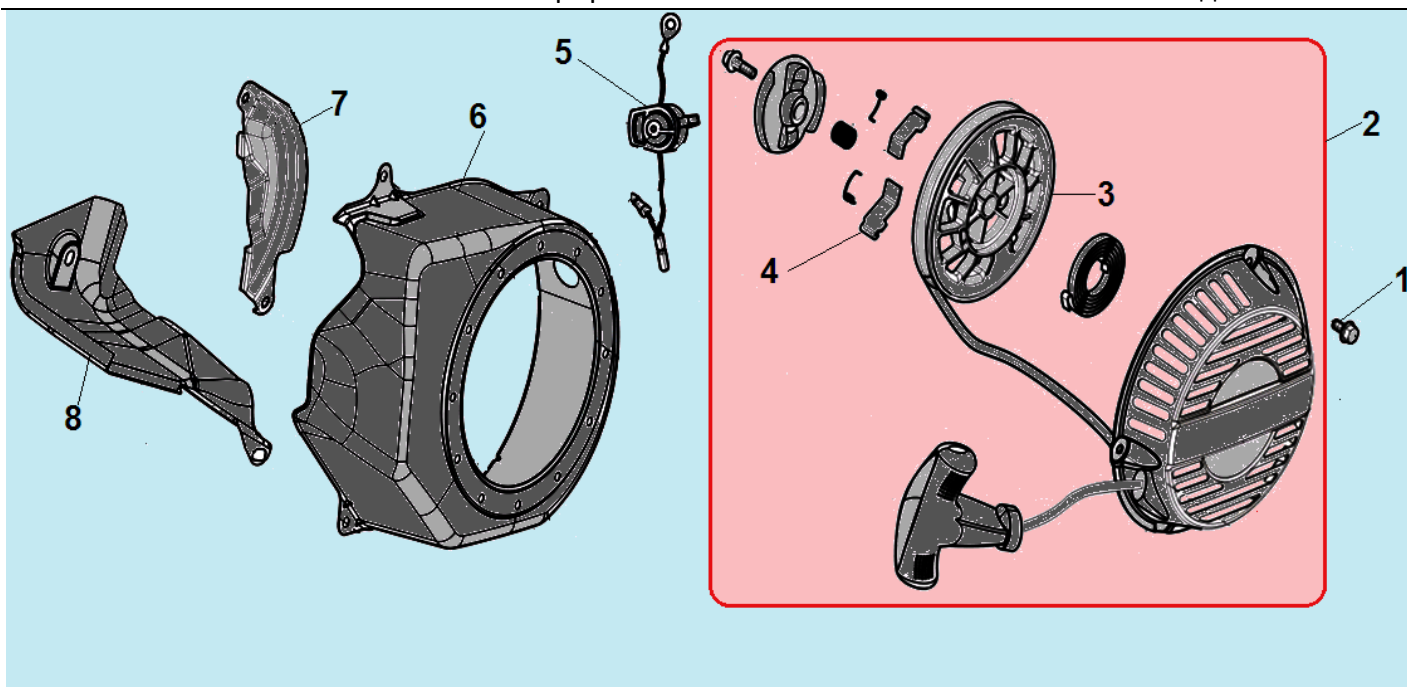

№	Артикул	Наименование	К-во	№	Артикул	Наименование	К-во
1	578706010BX	Болт М6х10	3	5	DAD002	Выключатель зажигания	1
2	DA04J011E31	Стартер в сборе	1	6	DBC020F02	Кожух маховика	1
3	DBJ003	Барабан стартера	1	7	DAP003	Накладка цилиндра	1
4	193540003-0001	Собачка стартера	2	8	DAP002	Направляющая пластина	1

№	Артикул	Наименование	К-во	№	Артикул	Наименование	К-во
1	DAB003	Прокладка под корпус фильтра	1	4	DAB006	Прокладка под карбюратор	1
2	DBQ000	Карбюратор	1	5	FBC005/ 170440089-0001	Теплоизолятор	1
3	DBL012	Рычаг воздушной заслонки	1	6	DAB007	Прокладка под теплоизолятор	1