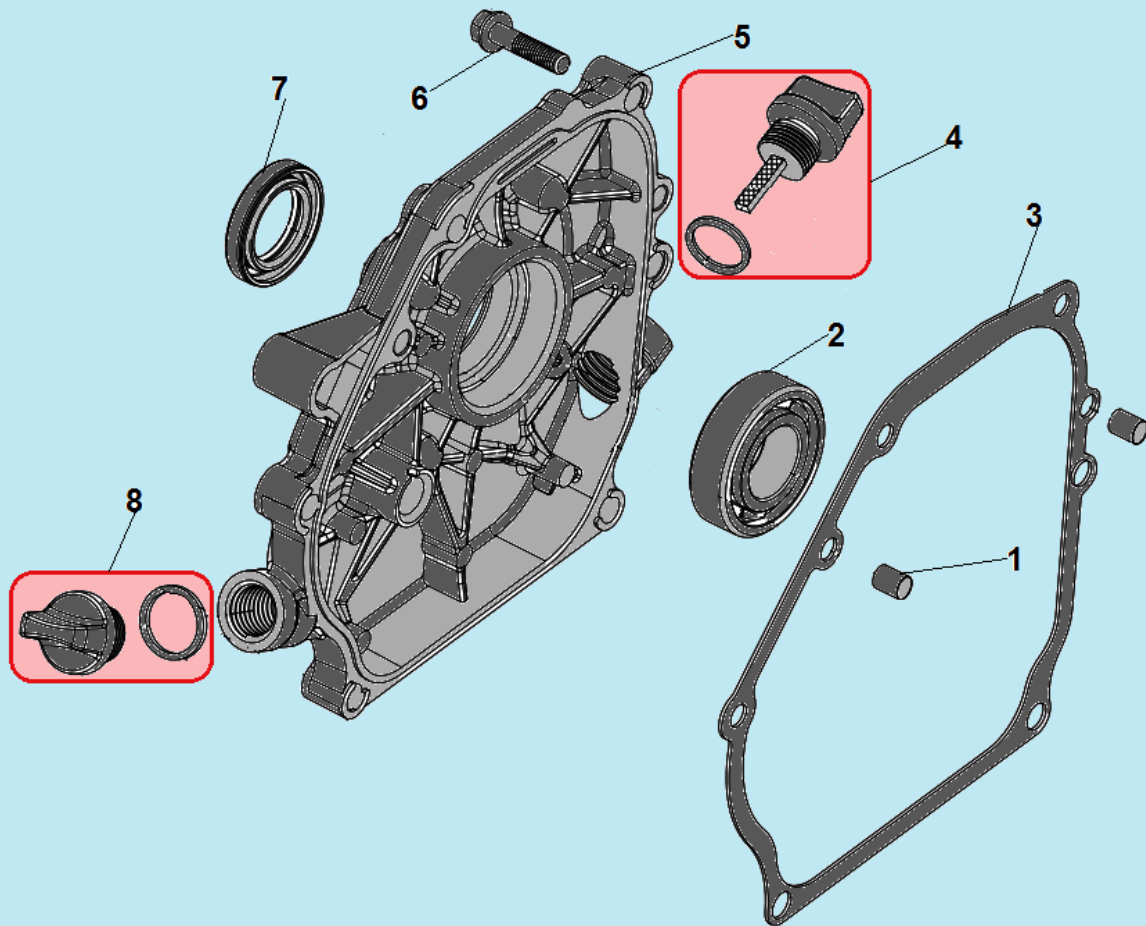

№	Артикул	Наименование	К-во	№	Артикул	Наименование	К-во
1	DBA001	Головка цилиндра	1	7	DA03B000/ 012020001100	Прокладка крышки клапанов	1
2	012020008100	Прокладка головки цилиндра	1	8	DAA003	Крышка клапанов	1
3	97008014	Штифт 10x16	2	9	380140336-0001	Болт М8х60	4
4	380180093-0001	Шпилька крепления карбюратора М6х113,5 мм	2	10	DBC004	Шланг сапуна	1
5	380180098-0001	Шпилька крепления глушителя М8х34	2	11	380140215-0003	Болт М6х14	4
6	F7RTC	Свеча зажигания	1	12			

№	Артикул	Наименование	К-во	№	Артикул	Наименование	К-во
1	DB07A000CH	Картер	1	6	380450531-0001	Шайба	1
2	DAC010	Сальник коленвала 41,25x25x6	1	7	381350004-0001	Шплинт	1
3	578910015BX	Болт сливного отверстия M10x15	2	8	521010010501	Подшипник коленвала 6205	1
4	GFB02000	Шайба уплотнительная	2	9	<b>FAK000</b>	<b>Регулятор оборотов центробежный</b>	<b>1</b>
5	171630001-0001	Вал рычага регулятора оборотов	1				

№	Артикул	Наименование	К-во	№	Артикул	Наименование	К-во
1	120150020051	Штифт 8x14	2	5	DAA002	Крышка картера	1
2	521010010501	Подшипник 6205	1	6	GB/T5789 M8×32	Болт M8x32	5
3	DAV005	Прокладка крышки картера	1	7	DAC010/ 380650347-0001	Сальник 25x41,25x6	1
4	<b>110690096-0004</b>	<b>Щуп уровня масла</b>	<b>1</b>	8	<b>110050130001</b>	<b>Крышка маслозаливной горловины</b>	<b>1</b>