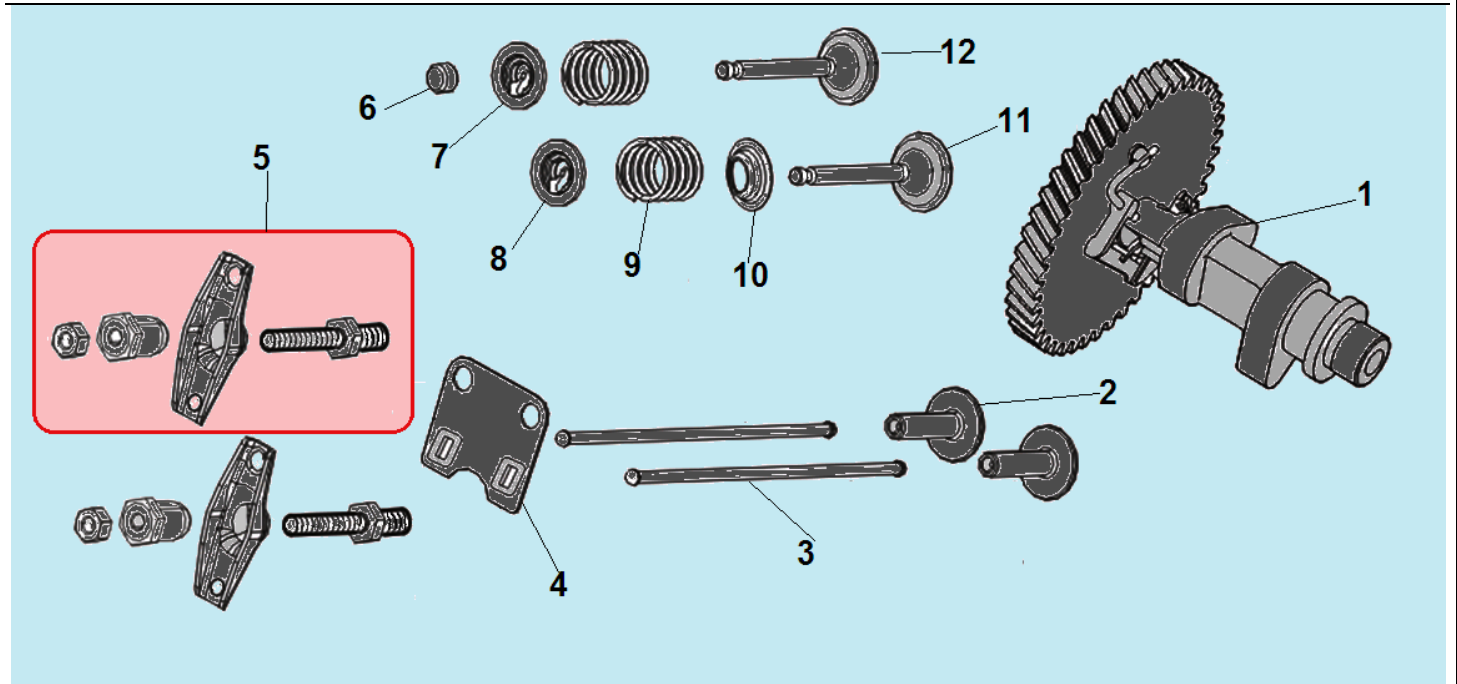

№	Артикул	Наименование	К-во	№	Артикул	Наименование	К-во
1	DBA001	Головка цилиндра	1	7	DA03B000/ 012020001100	Прокладка крышки клапанов	1
2	012020008100	Прокладка головки цилиндра	1	8	DAA003	Крышка клапанов	1
3	97008014	Штифт 10x16	2	9	380140336-0001	Болт М8х60	4
4	380180093-0001	Шпилька крепления карбюратора М6х113,5 мм	2	10	DBC004	Шланг сапуна	1
5	380180098-0001	Шпилька крепления глушителя М8х34	2	11	380140215-0003	Болт М6х14	4
6	F7RTC	Свеча зажигания	1	12			

№	Артикул	Наименование	К-во	№	Артикул	Наименование	К-во
1	DB07A000CH	Картер	1	6	380450531-0001	Шайба	1
2	DAC010	Сальник коленвала 41,25x25x6	1	7	381350004-0001	Шплинт	1
3	578910015BX	Болт сливного отверстия M10x15	2	8	521010010501	Подшипник коленвала 6205	1
4	GFB02000	Шайба уплотнительная	2	9	<b>FAK000</b>	<b>Регулятор оборотов центробежный</b>	<b>1</b>
5	171630001-0001	Вал рычага регулятора оборотов	1				

№	Артикул	Наименование	К-во	№	Артикул	Наименование	К-во
1	120150020051	Штифт 8x14	2	5	DAA002	Крышка картера	1
2	521010010501	Подшипник 6205	1	6	GB/T5789 M8×32	Болт M8x32	5
3	DAV005	Прокладка крышки картера	1	7	DAC010/ 380650347-0001	Сальник 25x41,25x6	1
4	<b>110690096-0004</b>	<b>Щуп уровня масла</b>	<b>1</b>	8	<b>110050130001</b>	<b>Крышка маслозаливной горловины</b>	<b>1</b>

№	Артикул	Наименование	К-во	№	Артикул	Наименование	К-во
1	DBF005	Распредвал	1	7	DAF008	Сухарь выпускного клапана	1
2	DAF010	Тарелка толкателей клапанов	1	8	DAF011	Сухарь впускного клапана	1
3	DAF015	Толкатель клапана	1	9	DAF012	Пружина клапана	2
4	DAF003	Направляющая толкателей	1	10	DAA004/ 140400011-0001	Колпачек маслоъемный	1
5	<b>DAF004/ 140450022-0001</b>	<b>Коромысло клапанов комплект</b>	<b>1</b>	11	DAF007	Клапан впускной	1
6	DAF009	Колпачек клапана	1	12	DAF006	Клапан выпускной	1