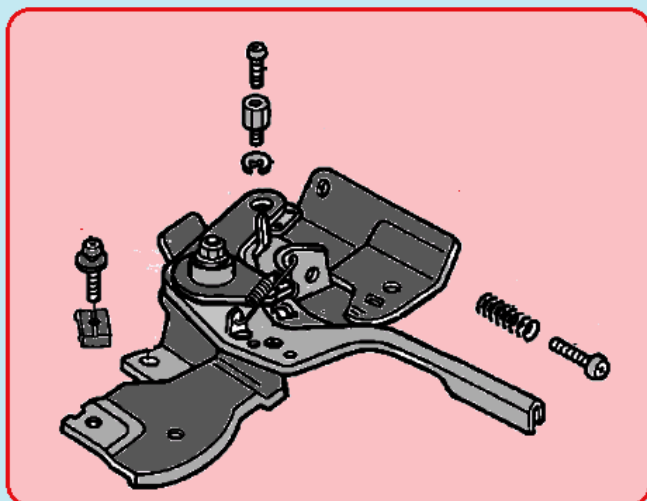

№	Артикул	Наименование	К-во	№	Артикул	Наименование	К-во
1	DA00L000	Рычаг регулировки оборотов	1	5	DJL002	Рычаг регулятора оборотов	1
2	DAH000	Пружина рычага регулятора	1	6	DAH001	Пружина тяги регулятора	1
3	390006021BX	Болт М6х21	1	7	DAL003	Тяга регулятора	1
4	617706000BX	Гайка М6	1	8