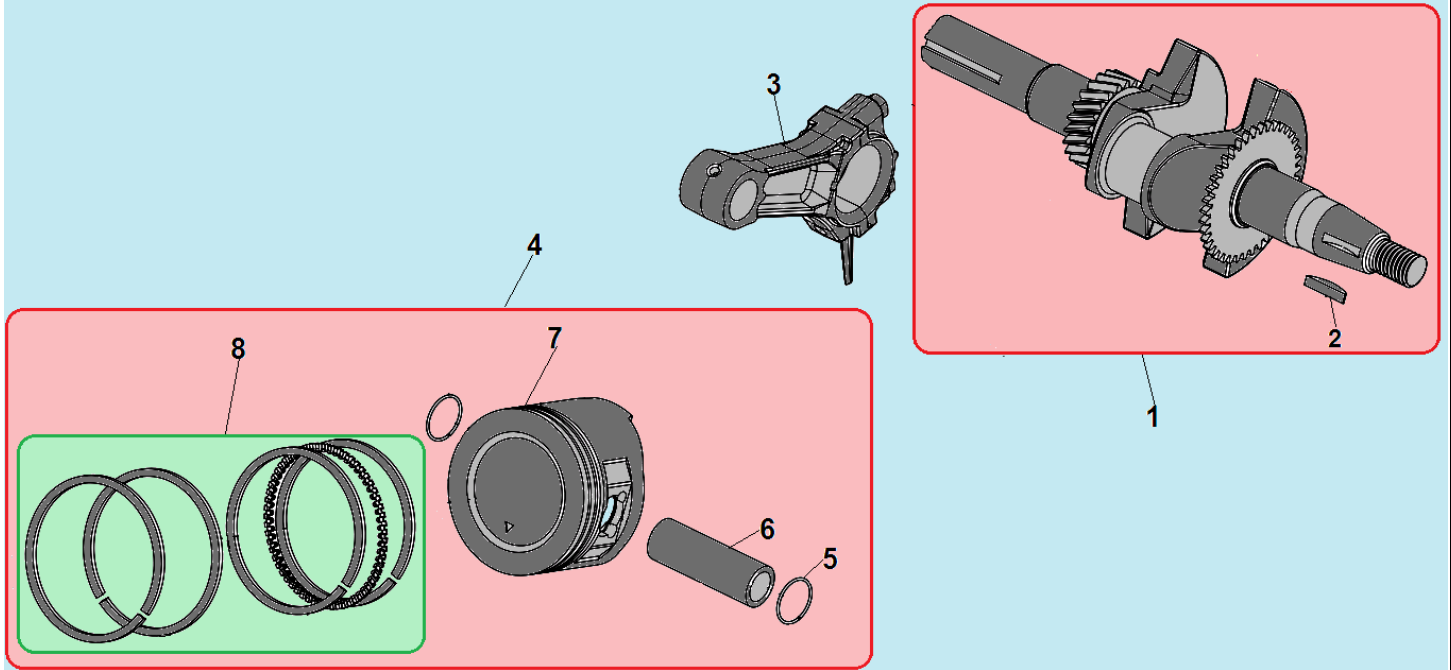

№	Артикул	Наименование	К-во	№	Артикул	Наименование	К-во
1	DBA001	Головка цилиндра	1	7	DA03B000/ 012020001100	Прокладка крышки клапанов	1
2	012020008100	Прокладка головки цилиндра	1	8	DAA003	Крышка клапанов	1
3	97008014	Штифт 10x16	2	9	380140336-0001	Болт М8х60	4
4	380180093-0001	Шпилька крепления карбюратора М6х113,5 мм	2	10	DBC004	Шланг сапуна	1
5	380180098-0001	Шпилька крепления глушителя М8х34	2	11	380140215-0003	Болт М6х14	4
6	F7RTC	Свеча зажигания	1	12			

№	Артикул	Наименование	К-во	№	Артикул	Наименование	К-во
1	DB07A000CH	Картер	1	6	380450531-0001	Шайба	1
2	DAC010	Сальник коленвала 41,25x25x6	1	7	381350004-0001	Шплинт	1
3	578910015BX	Болт сливного отверстия M10x15	2	8	521010010501	Подшипник коленвала 6205	1
4	GFB02000	Шайба уплотнительная	2	9	<b>FAK000</b>	<b>Регулятор оборотов центробежный</b>	<b>1</b>
5	171630001-0001	Вал рычага регулятора оборотов	1				

№	Артикул	Наименование	К-во	№	Артикул	Наименование	К-во
1	120150020051	Штифт 8x14	2	5	DAA002	Крышка картера	1
2	521010010501	Подшипник 6205	1	6	GB/T5789 M8×32	Болт M8x32	5
3	DAV005	Прокладка крышки картера	1	7	DAC010/ 380650347-0001	Сальник 25x41,25x6	1
4	<b>110690096-0004</b>	<b>Щуп уровня масла</b>	<b>1</b>	8	<b>110050130001</b>	<b>Крышка маслозаливной горловины</b>	<b>1</b>