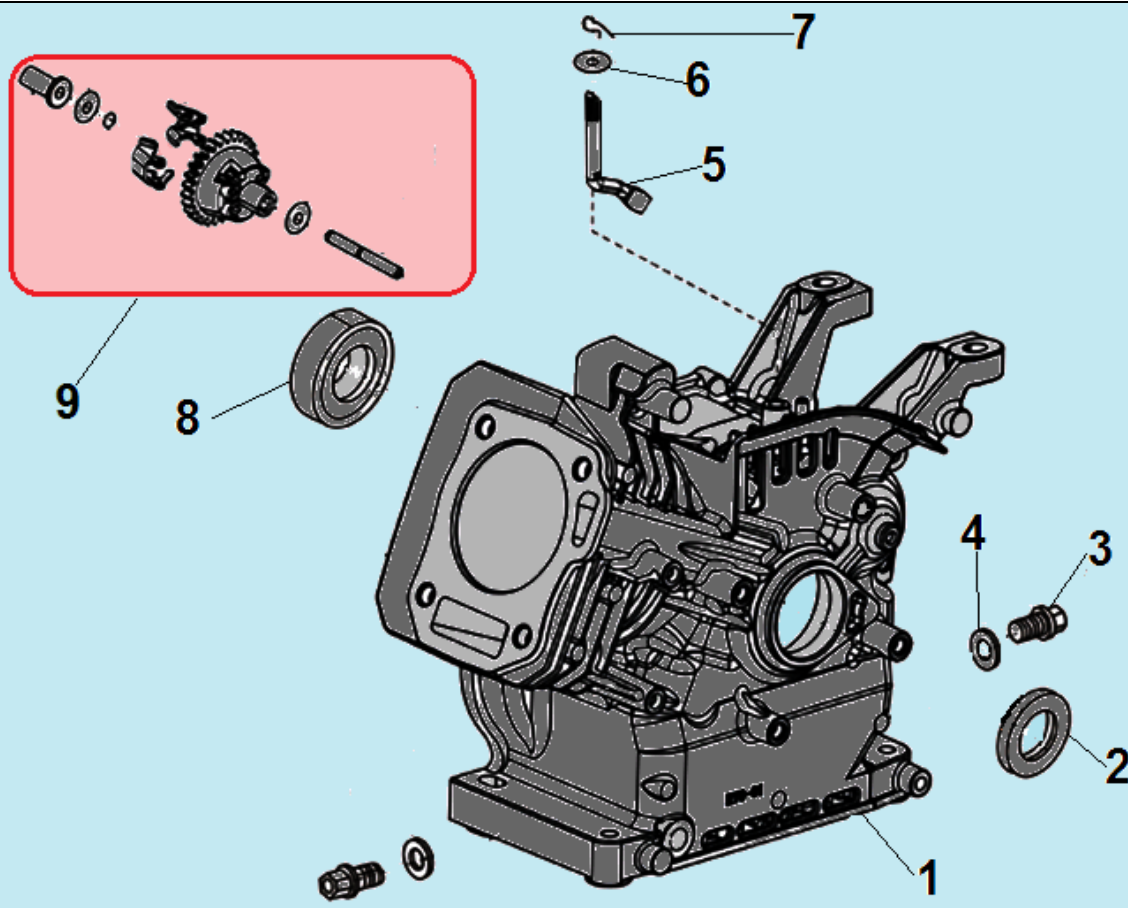

№	Артикул	Наименование	К-во	№	Артикул	Наименование	К-во
1	DBA001	Головка цилиндра	1	7	DA03B000/ 012020001100	Прокладка крышки клапанов	1
2	012020008100	Прокладка головки цилиндра	1	8	DAA003	Крышка клапанов	1
3	97008014	Штифт 10x16	2	9	380140336-0001	Болт М8х60	4
4	380180093-0001	Шпилька крепления карбюратора М6х113,5 мм	2	10	DBC004	Шланг сапуна	1
5	380180098-0001	Шпилька крепления глушителя М8х34	2	11	380140215-0003	Болт М6х14	4
6	F7RTC	Свеча зажигания	1	12			

№	Артикул	Наименование	К-во	№	Артикул	Наименование	К-во
1	DB07A000CH	Картер	1	6	380450531-0001	Шайба	1
2	DAC010	Сальник коленвала 41,25x25x6	1	7	381350004-0001	Шплинт	1
3	578910015BX	Болт сливного отверстия M10x15	2	8	521010010501	Подшипник коленвала 6205	1
4	GFB02000	Шайба уплотнительная	2	9	<b>FAK000</b>	<b>Регулятор оборотов центробежный</b>	<b>1</b>
5	171630001-0001	Вал рычага регулятора оборотов	1				

№	Артикул	Наименование	К-во	№	Артикул	Наименование	К-во
1	120150020051	Штифт 8x14	2	5	DAA002	Крышка картера	1
2	521010010501	Подшипник 6205	1	6	GB/T5789 M8×32	Болт M8x32	5
3	DAV005	Прокладка крышки картера	1	7	DAC010/ 380650347-0001	Сальник 25x41,25x6	1
4	<b>110690096-0004</b>	<b>Щуп уровня масла</b>	<b>1</b>	8	<b>110050130001</b>	<b>Крышка маслозаливной горловины</b>	<b>1</b>