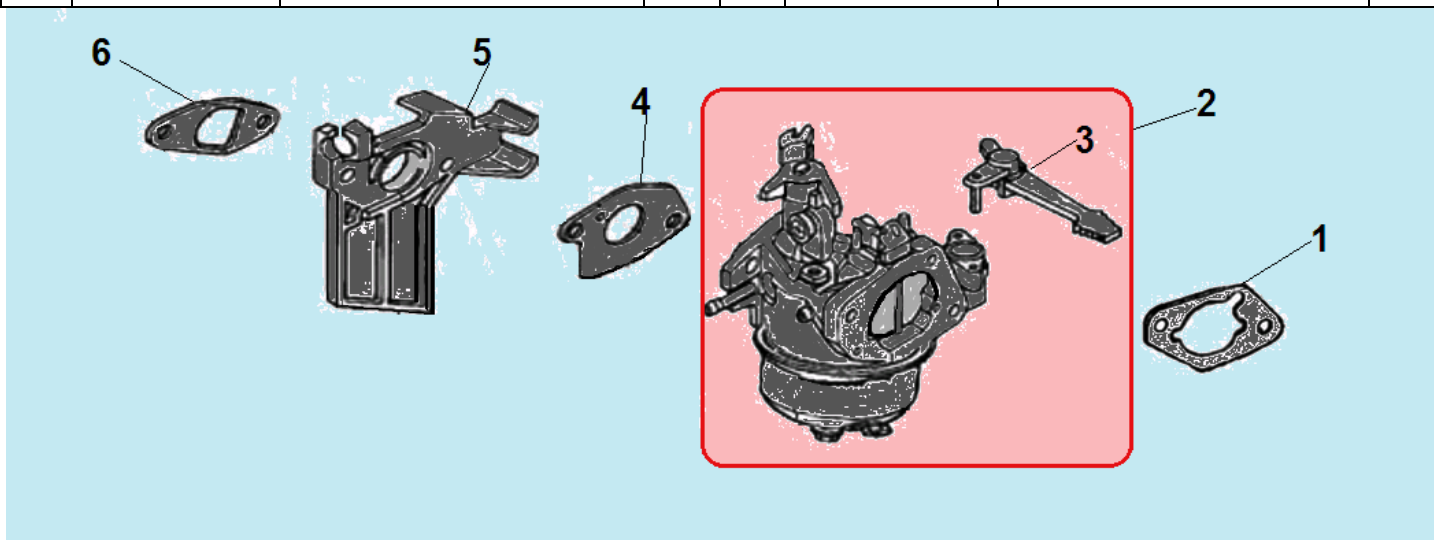

№	Артикул	Наименование	К-во	№	Артикул	Наименование	К-во
1	578706010BX	Болт М6х10	3	5	DAD002	Выключатель зажигания	1
2	DA04J011E31	Стартер в сборе	1	6	DBC020F02	Кожух маховика	1
3	DBJ003	Барабан стартера	1	7	DAP003	Накладка цилиндра	1
4	193540003-0001	Собачка стартера	2	8	DAP002	Направляющая пластина	1