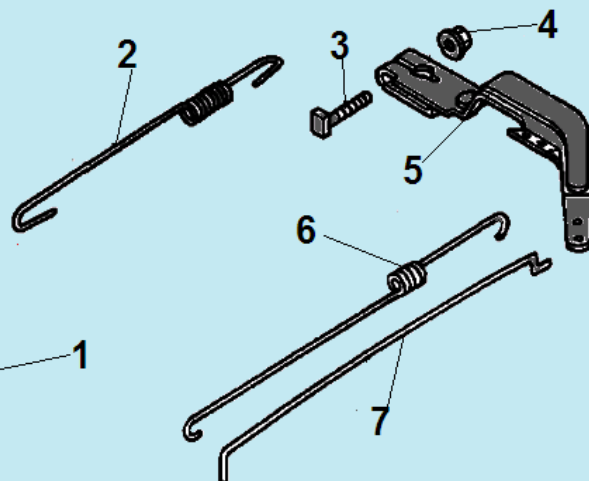

№	Артикул	Наименование	К-во	№	Артикул	Наименование	К-во
1	DA00L000	Рычаг регулировки оборотов	1	5	DJL002	Рычаг регулятора оборотов	1
2	DAH000	Пружина рычага регулятора	1	6	DAH001	Пружина тяги регулятора	1
3	390006021BX	Болт М6х21	1	7	DAL003	Тяга регулятора	1
4	617706000BX	Гайка М6	1	8