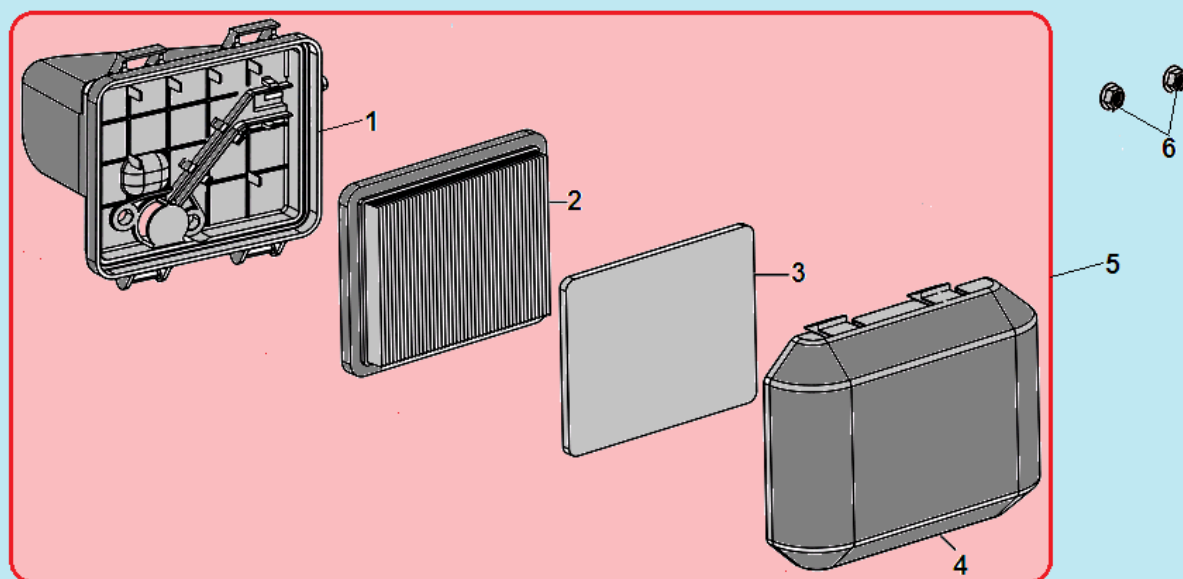

№	Артикул	Наименование	К-во	№	Артикул	Наименование	К-во
1	180280052-0001	Корпус фильтра	1	4	DQ00P027	Крышка фильтра	1
2	180130178-0001 /DQ01P025	Фильтр воздушный основной	1	5	DQ02Q001	Корпус фильтра комплект	1
3	180130157-0001 /DQP025	Фильтр предварительный	1	6	380370066-0001	Гайка М6	2