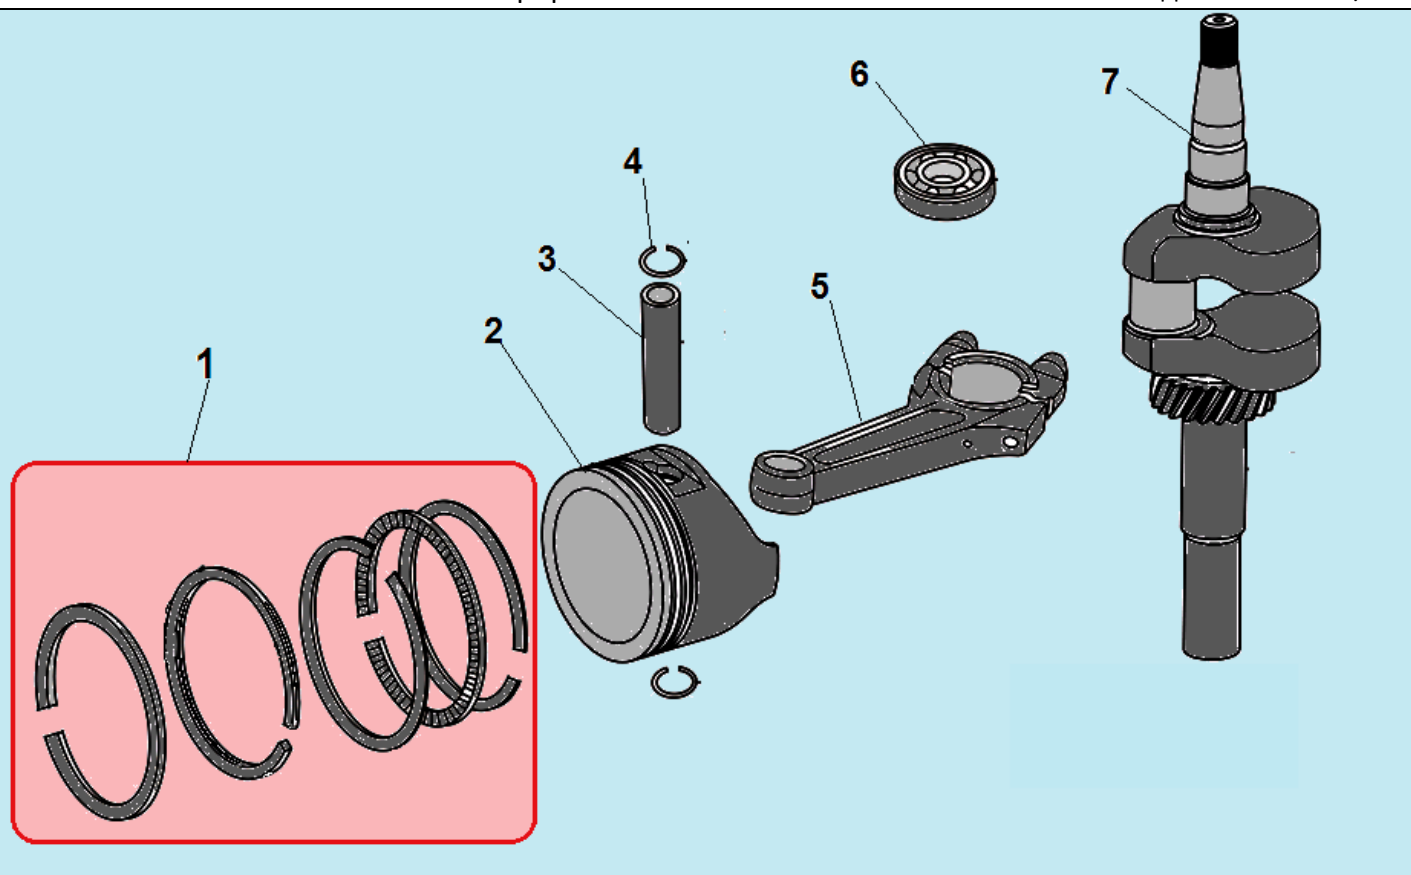

№	Артикул	Наименование	К-во	№	Артикул	Наименование	К-во
1	DCF001	Кольцо поршневое 70x1,5 мм комплект	1	5	DQK002	Шатун	1
2	DQF002	Поршень	1	6	380630137-0002	Подшипник 6205	1
3	DAF013	Палец поршня	1	7	DQ06K001	Коленвал	1
4	DAM003	Кольцо стопорное пальца	2