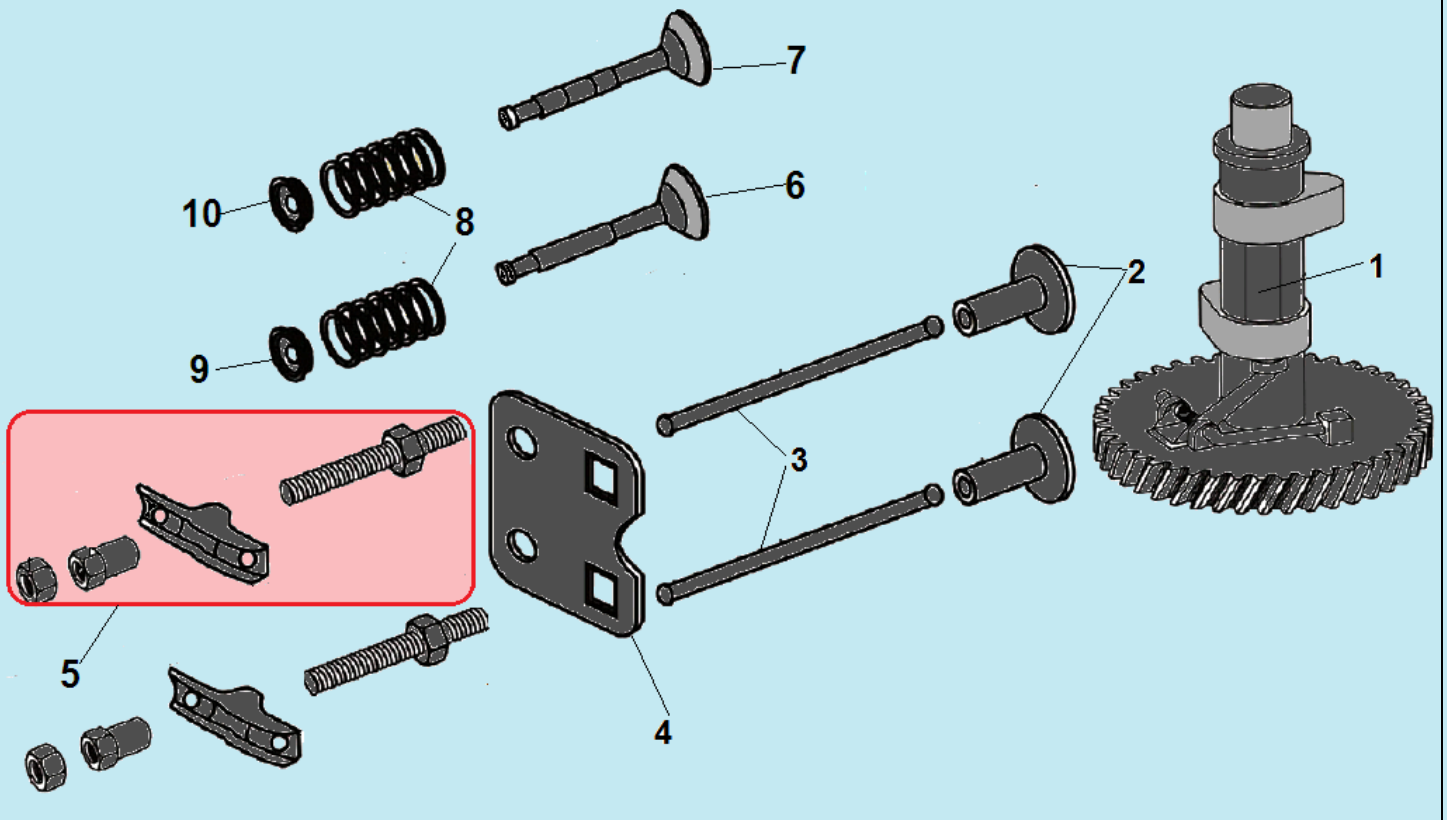

№	Артикул	Наименование	К-во	№	Артикул	Наименование	К-во
1	578906012BX	Болт М6х12	4	6	DQA001	Головка цилиндра	1
2	DNA003	Крышка клапанов	1	7	GFB03126	Шпилька М6х95	4
3	DNB000	Прокладка крышки клапанов	1	8	DQB002	Прокладка головки цилиндра	1
4	F7RTC	Свеча зажигания	1	9	97010016	Штифт 10х16	2
5	578908055BX	Болт М8х55	4	10	DP01C004	Шланг сапуна	1

№	Артикул	Наименование	К-во	№	Артикул	Наименование	К-во
1	DQA000	Картер	1	10	DQC062	Крышка	1
2	DQC062	Кронштейн	1	11	578906012BX	Болт М6х12	3
3	578906012BX	Болт М6х12	2	12	DQC052	Накладка	1
4	91008-Q007-0000	Шпилька М6х77	1	13	578906012BX	Болт М6х12	2
5	91006-Q007-0000	Шпилька М6х74	2	14	DNL001	Вал регулятора оборотов	1
6	380650335-0001	Сальник 25х38х7	1	15	GFB02001	Шайба	1
7	DNC063	Клапан сапуна	1	16	DNC010	Сальник 6х10х4	1
8	578906012BX	Болт М6х12	1	17	DAM000	Шплинт	1
9	DQB004	Прокладка	1				

№	Артикул	Наименование	К-во	№	Артикул	Наименование	К-во
1	DPA002	Крышка картера	1	6	97008014	Штифт 8x14	2
2	578906012BX	Болт М6х12	7	7	GFB02000	Шайба	1
3	CFB00C010	Сальник коленвала 25х40х7	1	8	578910015BX	Болт М10х15	1
4	DPK000	Регулятор оборотов	1	9	DNC000	Маслозаливная горловина с щупом	1
5	DQB005	Прокладка крышки картера	1				

№	Артикул	Наименование	К-во	№	Артикул	Наименование	К-во
1	DA00F005	Распредвал	1	6	DCF007	Впускной клапан	1
2	DAF010	Тарелка толкателя клапана	2	7	DCF006	Выпускной клапан	1
3	DAF015	Толкатель (штанга) клапана	2	8	DAF012	Пружина клапана	2
4	DPF003	Направляющая толкателей клапана	1	9	DAF011	Сухарь впускного клапана	1
5	DAF004	Коромысло клапана комплект	2	10	DAF008	Сухарь выпускного клапана	1