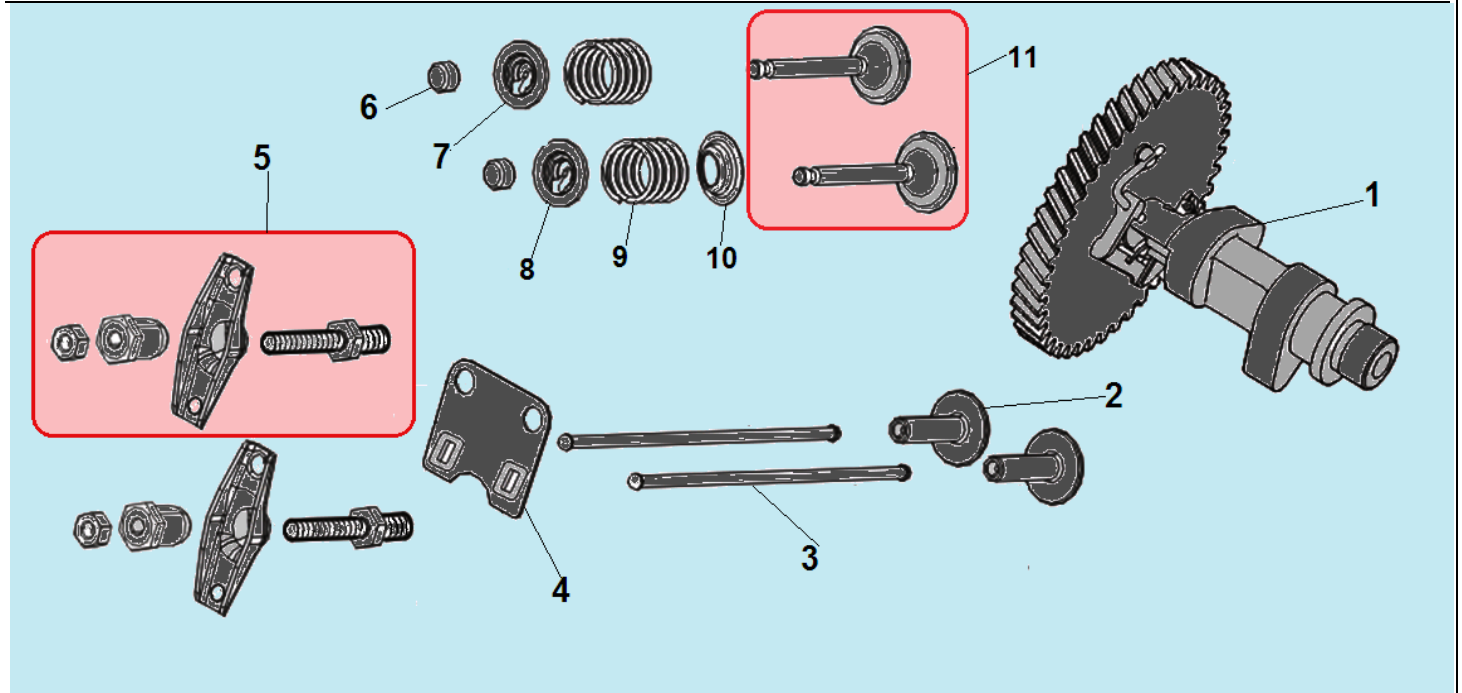

№	Артикул	Наименование	К-во	№	Артикул	Наименование	К-во
1	380140215-0003	Болт М6х14	4	7	120080274-0001	Головка цилиндра	1
2	DAA003	Крышка клапанов	1	8	120150147-0001	Прокладка головки цилиндра	1
3	DA03B000	Прокладка крышки клапанов	1	9	380600117-0001	Штифт 10х14	2
4	F7RTC	Свеча зажигания	1	10	380180093-0001	Шпилька М6х113,5	2
5	380140338-0001	Болт М8х55	4	11	DBC004	Шланг сапуна	1
6	380180098-0001	Шпилька М8х34	2				

№	Артикул	Наименование	К-во	№	Артикул	Наименование	К-во
1	110810003-0001	Картер	1	6	521010010501	Подшипник коленвала 6205	1
2	171630001-0001	Вал рычага регулятора оборотов	1	7	380450531-0001	Шайба	1
3	381350004-0001	Шплинт	1	8	110260025-0001	Болт для слива масла	2
4	380450531-0001	Шайба	1	9	380650342-0001	Сальник 22x41,25x6	1
5	171750003-0001	Центробежный регулятор	1				

№	Артикул	Наименование	К-во	№	Артикул	Наименование	К-во
1	110820013-0001	Крышка картера	1	5	110690096-0004	Щуп уровня масла	2
2	380630200-0001	Подшипник коленвала 62/22	1	6	380650341-0001	Сальник 22x35x7	1
3	110830026-0001	Прокладка крышки картера	1	7	380140171-0004	Болт М6x28	7
4	380600120-0001	Направляющий штифт 8x14	2	8			

№	Артикул	Наименование	К-во	№	Артикул	Наименование	К-во
1	140020037-0001	Распредвал	1	7	140380017-0001	Сухарь выпускного клапана	1
2	140690002-0001	Тарелка толкателя клапана	2	8	140380026-0001	Сухарь впускного клапана	1
3	140670007-0001	Толкатель (штанга) клапана	2	9	140340022-0001	Пружина клапана	2
4	140710013-0002	Направляющая толкателей клапана	2	10	DAA004	Маслосъемный колпачок	1
5	140450022-0001/ DAF004	Коромысло клапана комплект	2	11	500550023-0001	Комплект клапанов	2
6	140320001-0001	Колпачок клапана	2				