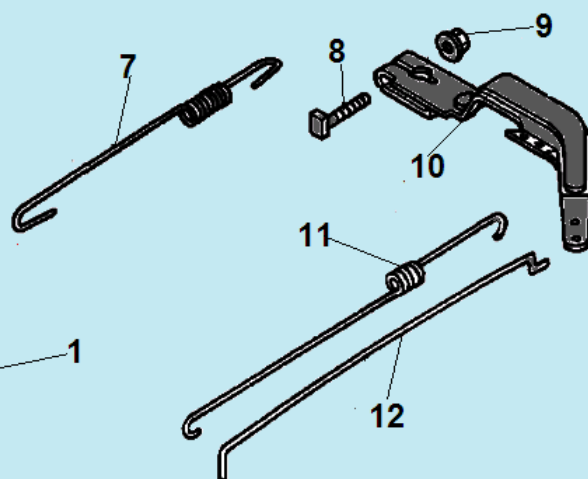

№	Артикул	Наименование	К-во	№	Артикул	Наименование	К-во
1	171680015-0001	Рычаг регулировки оборотов комплект	1	7	171600002-0001	Пружина рычага регулятора	1
2	171710004-0001	Зажимная скоба для троса	1	8	380250002-0001	Болт М6х21	1
3	380200010-0005	Болт М5х25	1	9	380370048-0001	Гайка М6	1
4	380570018-0001	Шайба стопорная	1	10	171620001-0001	Рычаг регулятора оборотов	1
5	171720001-0001	Держатель троса	1	11	171610006-0001	Пружина тяги регулятора	1
6	380200037-0003	Винт 4х6	1	12	171590001-0001	Тяга рычага регулятора	1