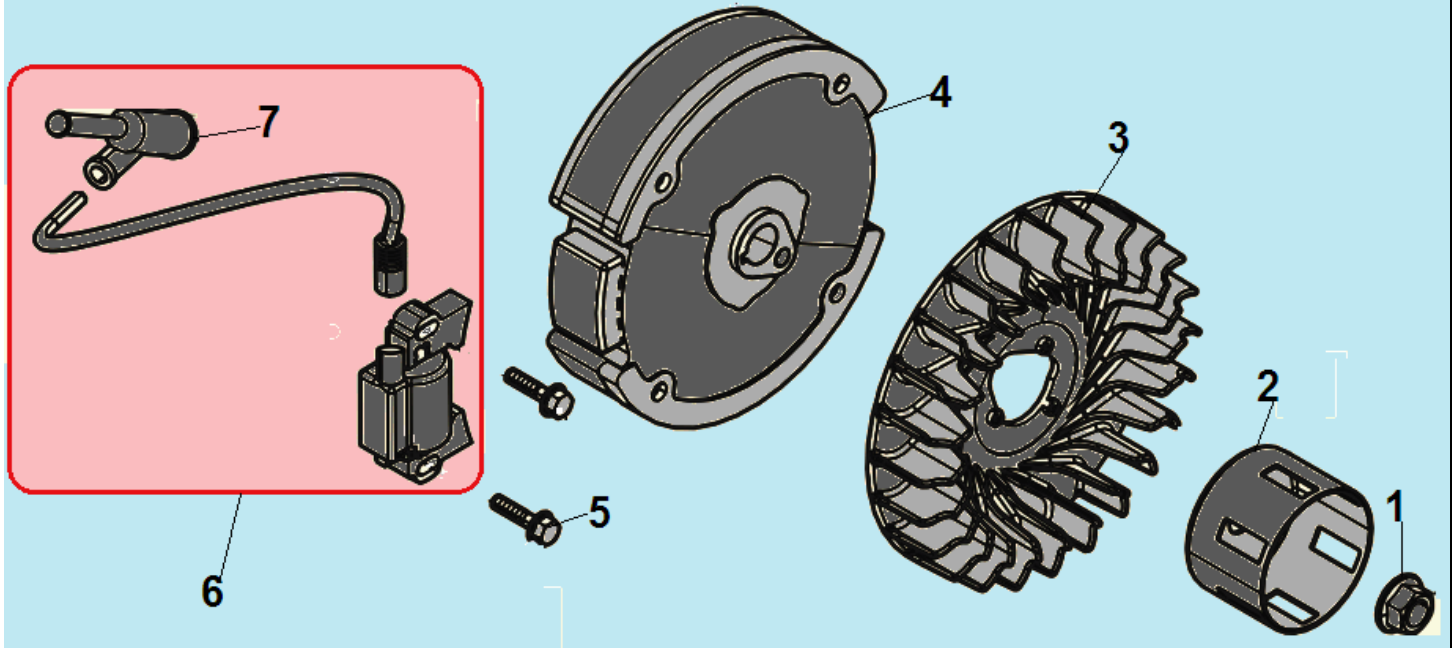

№	Артикул	Наименование	К-во	№	Артикул	Наименование	К-во
1	380370051-0001	Гайка М14х1,5	1	5	380140102-0004	Болт М6х25	2
2	DAJ001	Стакан маховика	1	6	270920161-0001	Магнето	1
3	160180006-0001	Крыльчатка маховика	1	7	270950040-0001	Колпачек свечи зажигания	1
4	270020081-0001	Маховик	1	8