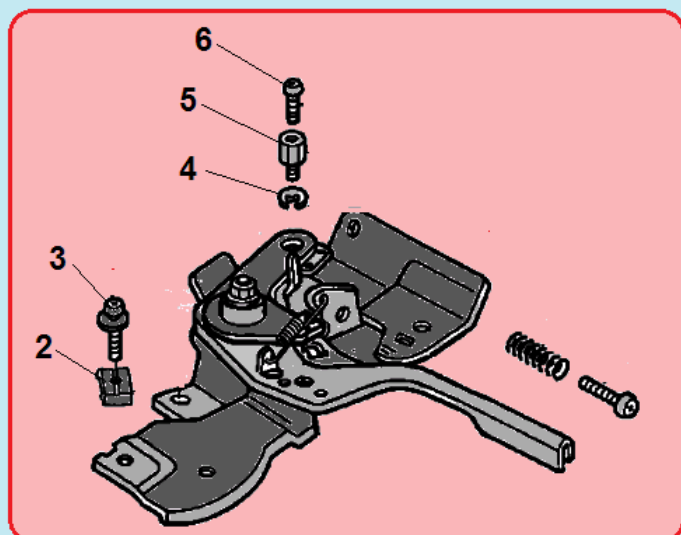

№	Артикул	Наименование	К-во	№	Артикул	Наименование	К-во
1	171680015-0001	Рычаг регулировки оборотов комплект	1	7	171600002-0001	Пружина рычага регулятора	1
2	171710004-0001	Зажимная скоба для троса	1	8	380250002-0001	Болт М6х21	1
3	380200010-0005	Болт М5х25	1	9	380370048-0001	Гайка М6	1
4	380570018-0001	Шайба стопорная	1	10	171620001-0001	Рычаг регулятора оборотов	1
5	171720001-0001	Держатель троса	1	11	171610006-0001	Пружина тяги регулятора	1
6	380200037-0003	Винт 4х6	1	12	171590001-0001	Тяга рычага регулятора	1