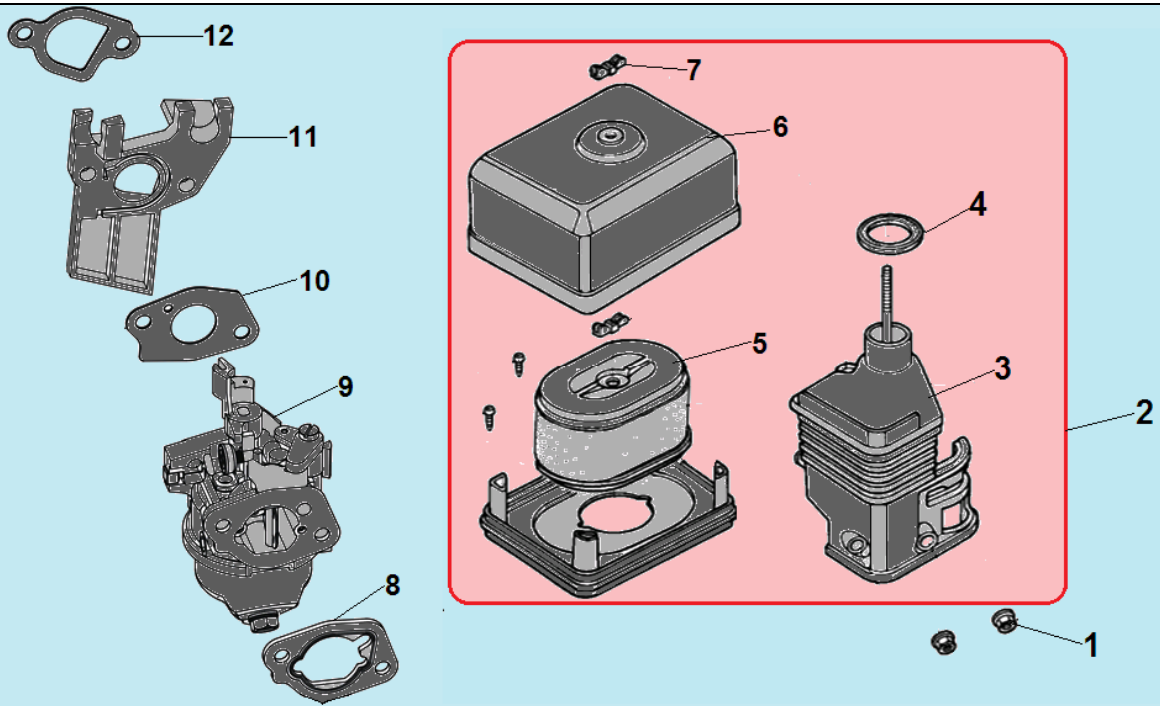

№	Артикул	Наименование	К-во	№	Артикул	Наименование	К-во
1	380370048-0001	Гайка М6	2	7	380440002-0001	Гайка крепления фильтра	2
2	180020313-0001/ DA02Q001	Корпус фильтра комплект	1	8	170430065-0001	Прокладка под корпус фильтра	1
3	180280001-0001	Держатель фильтра	1	9	170020404-0002	Карбюратор	1
4	380840437-0001	Уплотнительное кольцо	1	10	DAВ006	Прокладка под карбюратор	1
5	17150-Z010110-0000/ DAP025/	Воздушный фильтр	1	11	170440037-0001	Теплоизолятор	1
6	180070087-0001	Крышка фильтра	1	12	170430060-0001	Прокладка под теплоизолятор	1