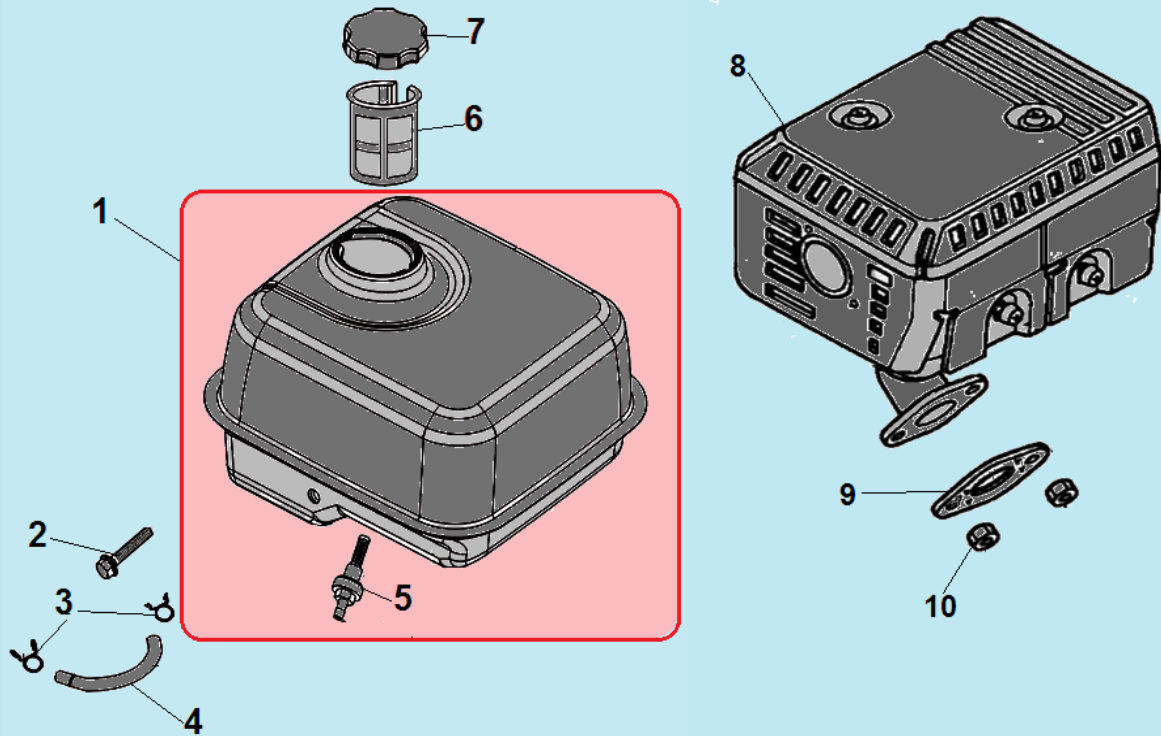

№	Артикул	Наименование	К-во	№	Артикул	Наименование	К-во
1	170500518-0012	Бак топливный комплект 2,5 л	1	6	170720001-0001	Сетчатый фильтр	1
2	380140102-0004	Болт М6х25	1	7	DA02P022	Крышка топливного бака	1
3	380950188-0001	Хомут шланга	2	8	180570807-0001	Глушитель	1
4	029019900100	Шланг топливный	1	9	180650065-0001	Прокладка глушителя	1
5	DVC033	Штуцер топливного бака	1	10	380340005-0005	Гайка М8	2