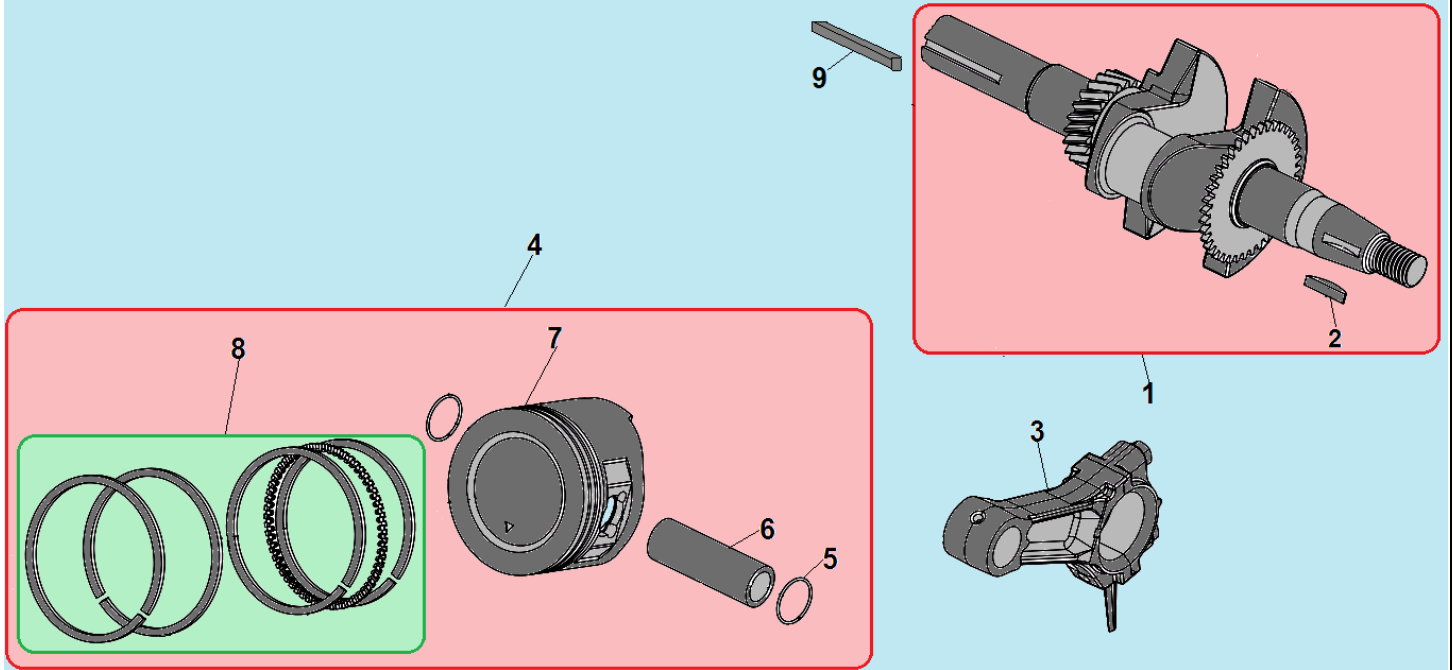

№	Артикул	Наименование	К-во	№	Артикул	Наименование	К-во
1	130290003-0001	Коленвал комплект	1	6	130060030-0001	Палец поршня	1
2	380620050-0001	Шпонка маховика 4x5,5x12	1	7	130030080-0001	Поршень	1
3	130150038-0001	Шатун	1	8	130070078-0001	Кольцо поршневое 60x1,5 мм	1
4	1500004	Поршень комплект	1	9	380620031-0001	Шпонка 43x4,78x4,78	1
5	380560055-0001	Кольцо стопорное пальца	2