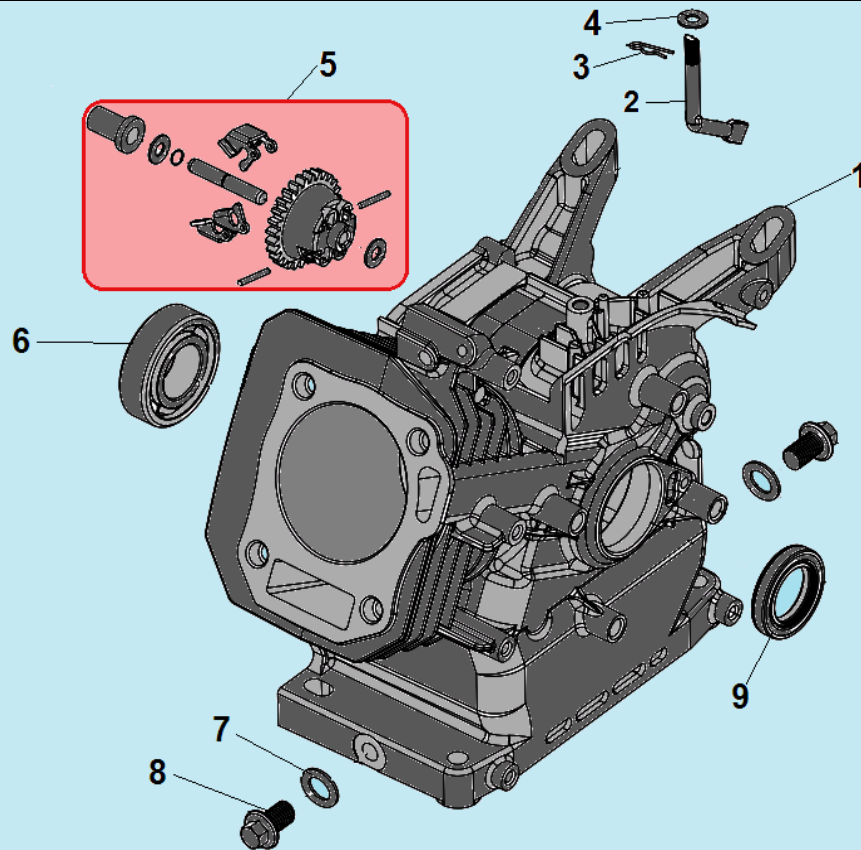

№	Артикул	Наименование	К-во	№	Артикул	Наименование	К-во
1	380140215-0003	Болт М6х14	4	7	120080274-0001	Головка цилиндра	1
2	DAA003	Крышка клапанов	1	8	120150147-0001	Прокладка головки цилиндра	1
3	DA03B000	Прокладка крышки клапанов	1	9	380600117-0001	Штифт 10х14	2
4	F7RTC	Свеча зажигания	1	10	380180093-0001	Шпилька М6х113,5	2
5	380140338-0001	Болт М8х55	4	11	DBC004	Шланг сапуна	1
6	380180098-0001	Шпилька М8х34	2				

№	Артикул	Наименование	К-во	№	Артикул	Наименование	К-во
1	110810003-0001	Картер	1	6	521010010501	Подшипник коленвала 6205	1
2	171630001-0001	Вал рычага регулятора оборотов	1	7	380450531-0001	Шайба	1
3	381350004-0001	Шплинт	1	8	110260025-0001	Болт для слива масла	2
4	380450531-0001	Шайба	1	9	380650342-0001	Сальник 22x41,25x6	1
5	171750003-0001	Центробежный регулятор	1				

№	Артикул	Наименование	К-во	№	Артикул	Наименование	К-во
1	110820013-0001	Крышка картера	1	5	110690096-0004	Щуп уровня масла	2
2	380630200-0001	Подшипник коленвала 62/22	1	6	380650341-0001	Сальник 22x35x7	1
3	110830026-0001	Прокладка крышки картера	1	7	380140171-0004	Болт М6x28	7
4	380600120-0001	Направляющий штифт 8x14	2	8			