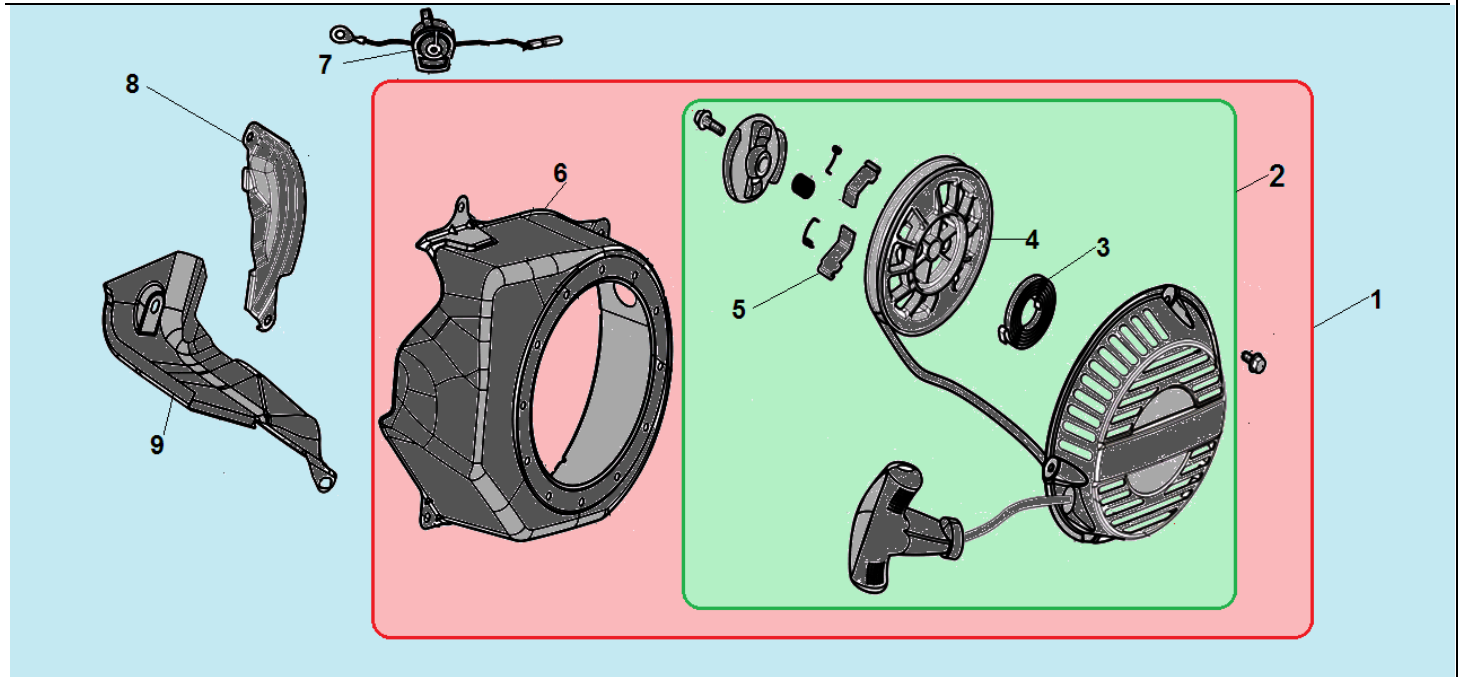

№	Артикул	Наименование	К-во	№	Артикул	Наименование	К-во
1	193490010-0007	Стартер в комплекте с кожухом	1	6	160210030-T030	Кожух маховика	1
2	DA04J011E31	Стартер в сборе	1	7	DAD002	Выключатель зажигания	1
3	110070099001	Возвратная пружина	1	8	160200013-0001	Накладка картера	1
4	DBJ003	Барабан стартера	1	9	160190003-0001	Накладка картера	1
5	193540003-0001	Собачка стартера	2	10