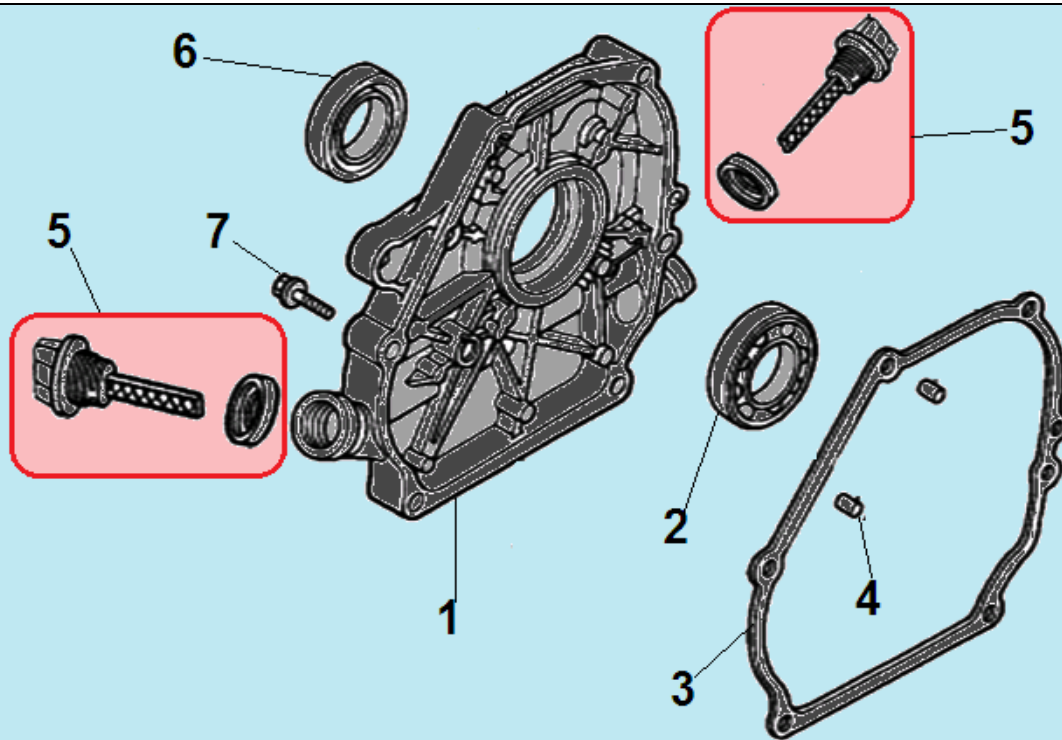

№	Артикул	Наименование	К-во	№	Артикул	Наименование	К-во
1	380140215-0003	Болт М6х14	4	7	120080274-0001	Головка цилиндра	1
2	DAA003	Крышка клапанов	1	8	120150147-0001	Прокладка головки цилиндра	1
3	DA03B000	Прокладка крышки клапанов	1	9	380600117-0001	Штифт 10х14	2
4	F7RTC	Свеча зажигания	1	10	380180093-0001	Шпилька М6х113,5	2
5	380140338-0001	Болт М8х55	4	11	DBC004	Шланг сапуна	1
6	380180098-0001	Шпилька М8х34	2				

№	Артикул	Наименование	К-во	№	Артикул	Наименование	К-во
1	110810003-0001	Картер	1	6	521010010501	Подшипник коленвала 6205	1
2	171630001-0001	Вал рычага регулятора оборотов	1	7	380450531-0001	Шайба	1
3	381350004-0001	Шплинт	1	8	110260025-0001	Болт для слива масла	2
4	380450531-0001	Шайба	1	9	380650342-0001	Сальник 22x41,25x6	1
5	171750003-0001	Центробежный регулятор	1				

№	Артикул	Наименование	К-во	№	Артикул	Наименование	К-во
1	110820013-0001	Крышка картера	1	5	110690096-0004	Щуп уровня масла	2
2	380630200-0001	Подшипник коленвала 62/22	1	6	380650341-0001	Сальник 22x35x7	1
3	110830026-0001	Прокладка крышки картера	1	7	380140171-0004	Болт М6x28	7
4	380600120-0001	Направляющий штифт 8x14	2	8			