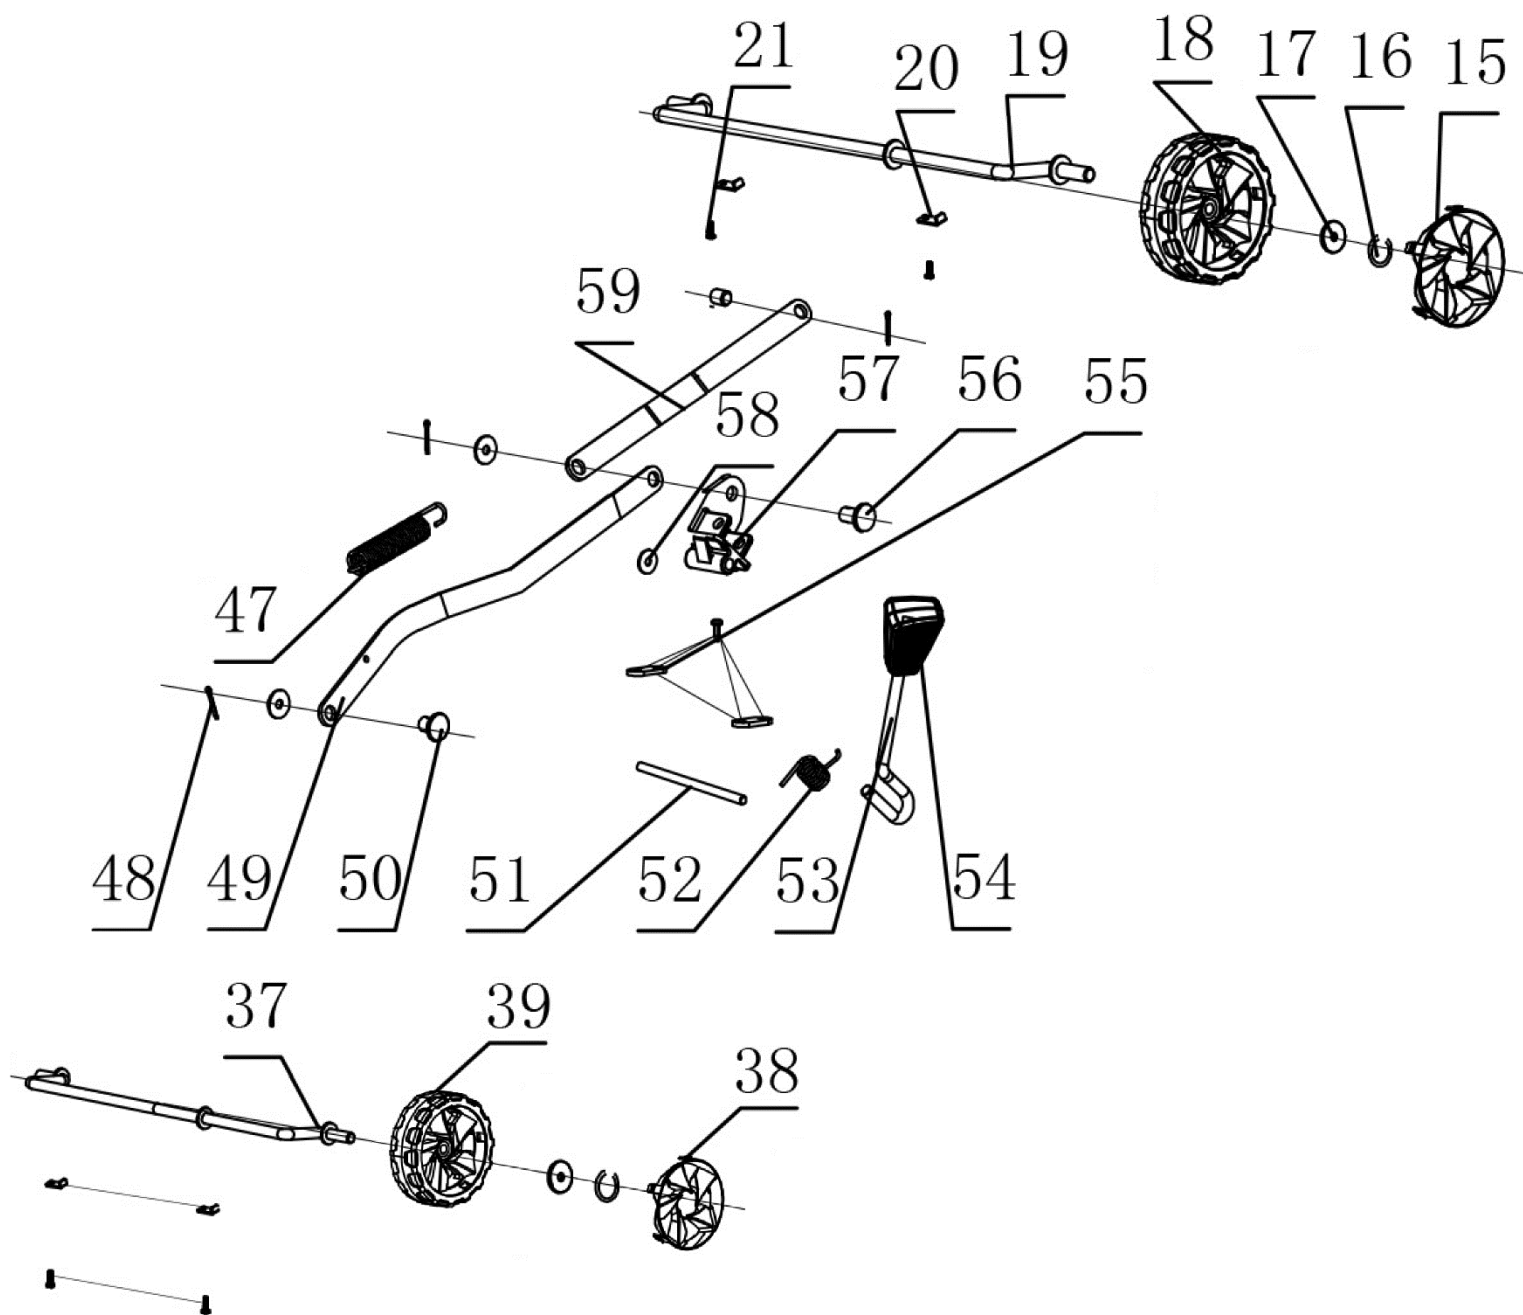

№	Артикул	Наименование	Σ	№	Артикул	Наименование	Σ
1	103990885	Рычаг выключателя	1	10	104040202	Шпилька	2
2	104040082	Винт самонарезающий		11	106990029	Рукоятка, нижняя часть	1
3	301070717	Корпус опоры рычага правый	1	12	301070806	Держатель кабеля	2
4	301062827	Опора рычага выключателя	1	13	301070781	Гайка барашковая	2
5	301070716	Корпус опоры рычага левый	1	22	301070899	Рычаг эксцентриковый	4
6	104030161	Винт самонарезающий		23	104040216	Шпилька	2
7	4080074	Выключатель в сборе	1	24	103990795	Штифт	4
	102020336	Выключатель нажимной	1	25	301070902	Площадка крепления	2
8	301070779	Скоба	2	26	104020077	Гайка	2
9	301070780	Шайба	2				

№	Артикул	Наименование	Σ	№	Артикул	Наименование	Σ
27	301990135	Зажим кабеля	1	34	301062848	Крышка деки	1
28	104030160	Винт самонарезающий		36	301070763	Корпус (дека)	1
29	301062838	Скоба крепления задняя	1	41	105990299	Фильтр поролоновый	2
30	301062839	Рукоятка	1	46	301062900	Накладка канала выброса	1
31	301062840	Скоба крепления передняя	1	60	301062855	Накладка деки боковая	1
32	301070910	Накладка	1	61	105020064	Уплотнитель	1
33	301070945	Крышка двигателя	1	62	103990793	Упор зубчатый	1

№	Артикул	Наименование	Σ	№	Артикул	Наименование	Σ
63	103060284	Пружина	1	68	301062859	Индикатор заполнения	1
64	104050028	Кольцо стопорное	2	69	301062858	Травосборник верхняя часть	1
65	103050249-1	Ось	1	70	105011054	Травосборник нижняя часть	1
66	3880052	Крышка отсека выброса травы	1	71	103020133	Рамка травосборника	1
67	301070580	Ручка травосборника	1	SET	1800SET	Травосборник, комплект	1