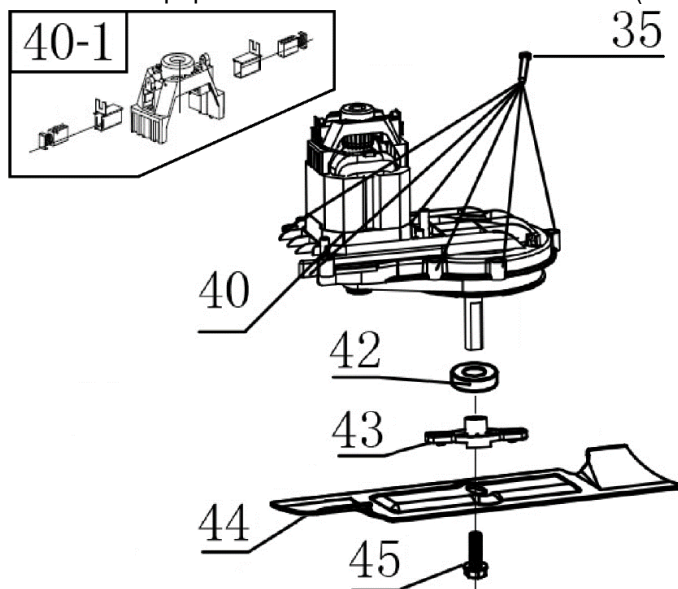

№	Артикул	Наименование	Σ	№	Артикул	Наименование	Σ
35	104030162	Винт самонарезающий			103050299	Подшипник ротора верхний 628	1
40	4990133	Двигатель, к-т с площадкой	1		04035304001	Подшипник ротора нижний 6000	1
40-1	1600MSET1	Корпус щеткодержателя в сборе	1	42	103050242	Подшипник вала в деке 6902	1
	102060067	Щётка электродвигателя	2	43	301070760	Адаптер ножа	1
	105990077	Ремень	1	44	C5188	Нож	1
	103050243	Подшипник шкива верхний 609	1	45	104040033A	Болт крепления ножа 5/16-20X19	1
	04035301003	Подшипник шкива нижний 6002	1