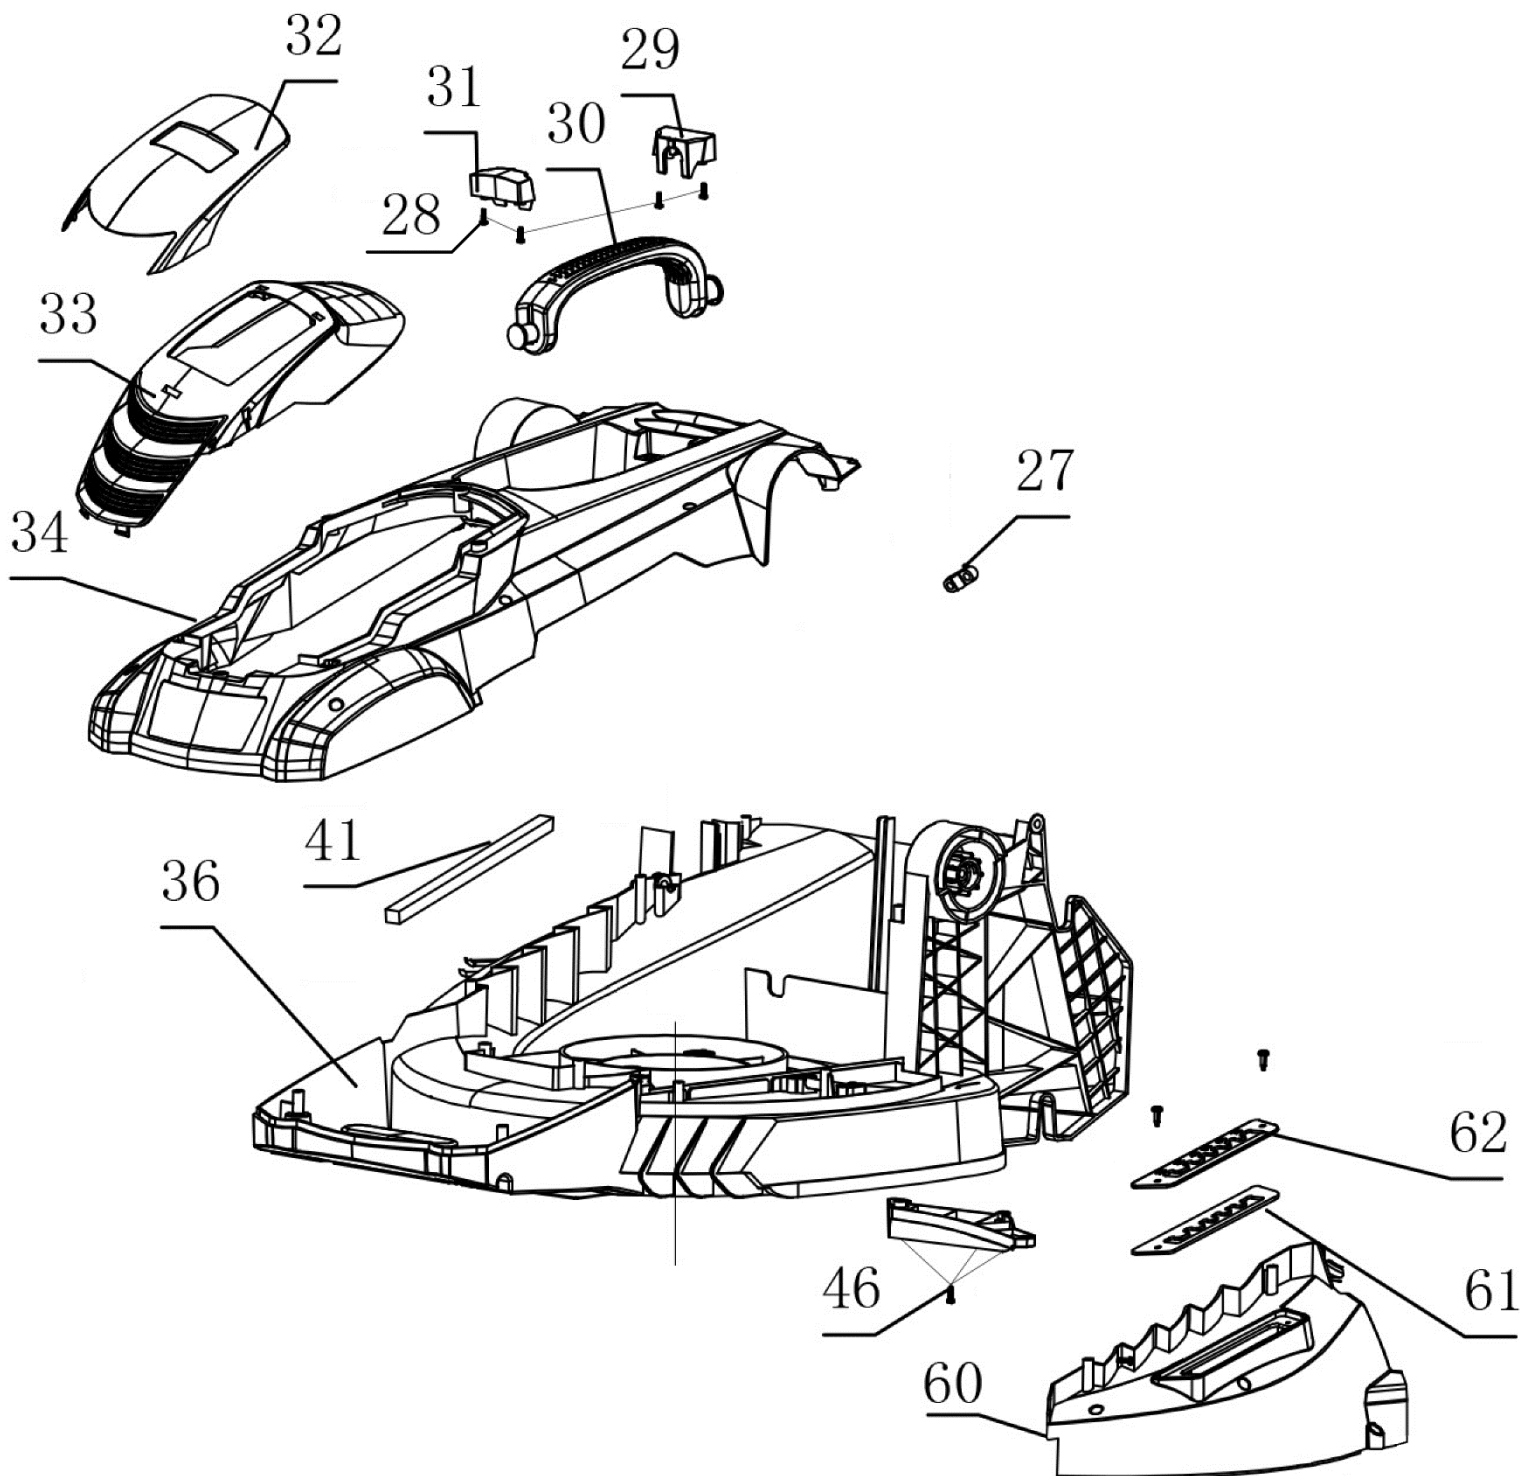

№	Артикул	Наименование	Σ	№	Артикул	Наименование	Σ
1	103990885	Рычаг выключателя	1	10	104040202	Шпилька	2
2	104040082	Винт самонарезающий		11	106990029	Рукоятка, нижняя часть	1
3	301070717	Корпус опоры рычага правый	1	12	301070806	Держатель кабеля	2
4	301062827	Опора рычага выключателя	1	13	301070781	Гайка барашковая	2
5	301070716	Корпус опоры рычага левый	1	22	301070899	Рычаг эксцентриковый	4
6	104030161	Винт самонарезающий		23	104040216	Шпилька	2
7	4080074	Выключатель в сборе	1	24	103990795	Штифт	4
	102020336	Выключатель нажимной	1	25	301070902	Площадка крепления	2
8	301070779	Скоба	2	26	104020077	Гайка	2
9	301070780	Шайба	2				

№	Артикул	Наименование	Σ	№	Артикул	Наименование	Σ
27	301990135	Зажим кабеля	1	34	301062848	Крышка деки	1
28	104030160	Винт самонарезающий		36	301070763	Корпус (дека)	1
29	301062838	Скоба крепления задняя	1	41	105990299	Фильтр поролоновый	2
30	301062839	Рукоятка	1	46	301062900	Накладка канала выброса	1
31	301062840	Скоба крепления передняя	1	60	301062855	Накладка деки боковая	1
32	301070910	Накладка	1	61	105020064	Уплотнитель	1
33	301070945	Крышка двигателя	1	62	103990793	Упор зубчатый	1

№	Артикул	Наименование	Σ	№	Артикул	Наименование	Σ
63	103060284	Пружина	1	68	301062859	Индикатор заполнения	1
64	104050028	Кольцо стопорное	2	69	301062858	Травосборник верхняя часть	1
65	103050249-1	Ось	1	70	105011054	Травосборник нижняя часть	1
66	3880052	Крышка отсека выброса травы	1	71	103020133	Рамка травосборника	1
67	301070580	Ручка травосборника	1	SET	1800SET	Травосборник, комплект	1