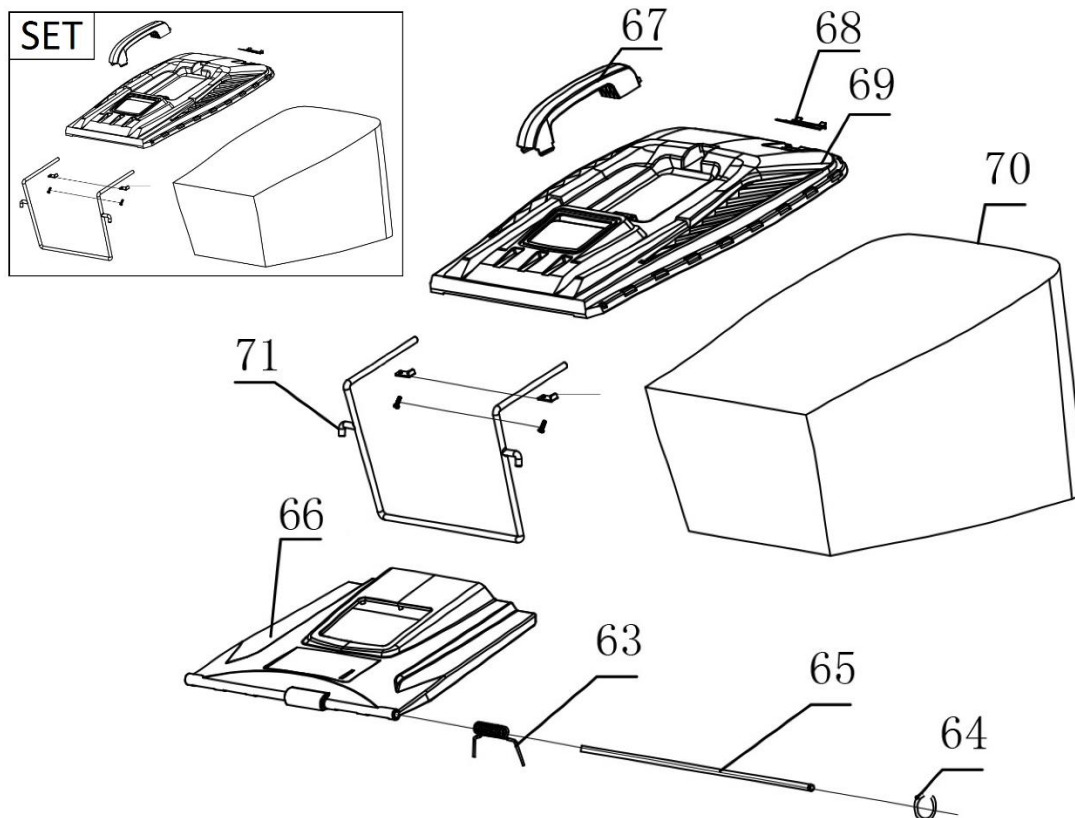

№	Артикул	Наименование	Σ	№	Артикул	Наименование	Σ
1	103990885	Рычаг выключателя	1	10	104040202	Шпилька	2
2	104040082	Винт самонарезающий		11	106990029	Рукоятка, нижняя часть	1
3	301070717	Корпус опоры рычага правый	1	12	301070806	Держатель кабеля	2
4	301062827	Опора рычага выключателя	1	13	301070781	Гайка барашковая	2
5	301070716	Корпус опоры рычага левый	1	22	301070899	Рычаг эксцентриковый	4
6	104030161	Винт самонарезающий		23	104040216	Шпилька	2
7	4080074	Выключатель в сборе	1	24	103990795	Штифт	4
	102020336	Выключатель нажимной	1	25	301070902	Площадка крепления	2
8	301070779	Скоба	2	26	104020077	Гайка	2
9	301070780	Шайба	2				

№	Артикул	Наименование	Σ	№	Артикул	Наименование	Σ
27	301990135	Зажим кабеля	1	34	301062848	Крышка деки	1
28	104030160	Винт самонарезающий		36	301070763	Корпус (дека)	1
29	301062838	Скоба крепления задняя	1	41	105990299	Фильтр поролоновый	2
30	301062839	Рукоятка	1	46	301062900	Накладка канала выброса	1
31	301062840	Скоба крепления передняя	1	60	301062855	Накладка деки боковая	1
32	301070910	Накладка	1	61	105020064	Уплотнитель	1
33	301070945	Крышка двигателя	1	62	103990793	Упор зубчатый	1

№	Артикул	Наименование	Σ	№	Артикул	Наименование	Σ
63	103060284	Пружина	1	68	301062859	Индикатор заполнения	1
64	104050028	Кольцо стопорное	2	69	301062858	Травосборник верхняя часть	1
65	103050249-1	Ось	1	70	105011054	Травосборник нижняя часть	1
66	3880052	Крышка отсека выброса травы	1	71	103020133	Рамка травосборника	1
67	301070580	Ручка травосборника	1	SET	1800SET	Травосборник, комплект	1