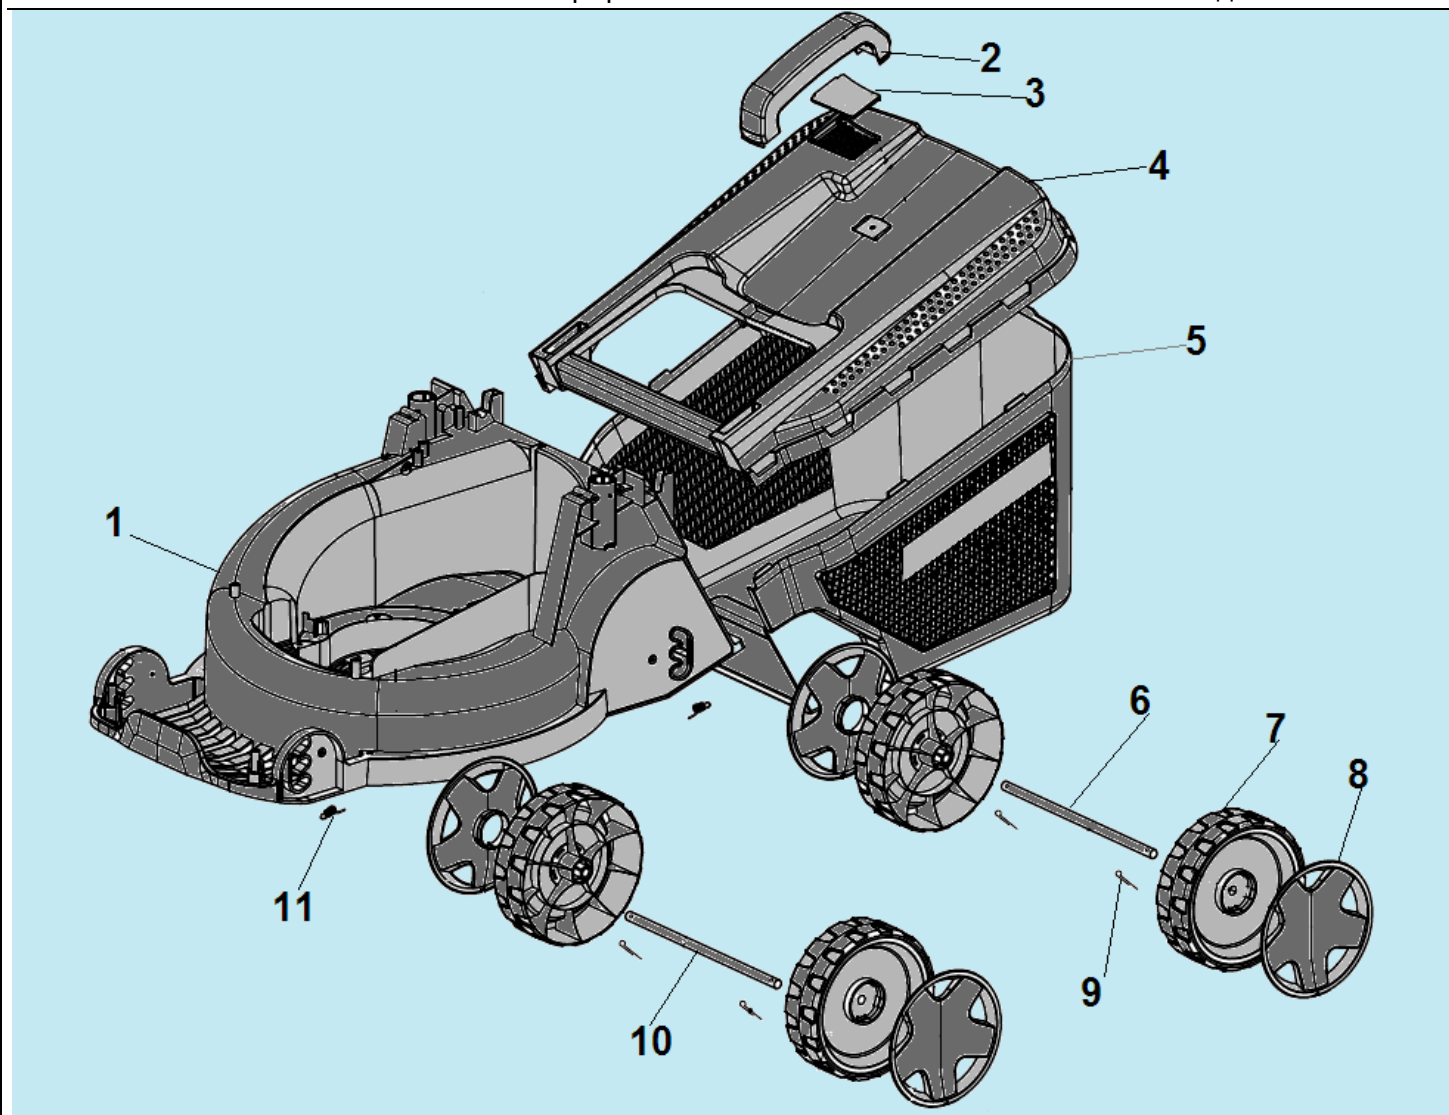

№	Артикул	Наименование	К-во	№	Артикул	Наименование	К-во
1	8412061-B	Верхняя крышка рычага включения	1	15	8410661-B	Крышка отсека травосборника	1
2	8411061-Y01	Кнопка выключателя	1	16	8340261	Пружина крышки	1
3	8340550	Пружина кнопки	1	17	8410261-B	Крышка корпуса	1
4	8410961-Y01	Рычаг включения	1	18	8410361-G02	Верхняя крышка двигателя	1
5	8340361	Пружина рычага	1	19	8120161	Электродвигатель	1
6	8412161-B	Нижняя крышка рычага	1	20	8350161	Ведущий шкив провода ремня	1
7	8630161	Выключатель	1	21	8411261-0	Корпус редуктора	1
8	8640161	Провод	1	22	8420161	Ремень	1
9	8690161	Конденсатор 0,33 мкф	1	23	7320361-30	Ведомый шкив	1

10	8412461-Y01	Гайка крепления рукояток	2	24	5530106	Шайба пружинная	1
11	5510409	Болт М6х40	2	25	5530102	Шайба	1
12	8330361	Верхняя рабочая рукоятка	1	26	5511112	Болт М8х20	1
13	8330461	Правая нижняя рукоятка	1	27	С5166	Нож	
14	8330561	Левая нижняя рукоятка	1	28			

№	Артикул	Наименование	К-во	№	Артикул	Наименование	К-во
1	8330161B-G02	Корпус (дека)	1	7	8411661-B	Колесо 140 мм	4
2	8411753-B	Рукоятка травосборника	1	8	8411761-Y01	Колпак колеса	4
3	841085-Y01	Крышка индикатора	1	9	5550104	Шплинт крепления колеса	4
4	8410461-B	Верхняя часть травосборника	1	10	8320161	Ось передних колес	1
5	8410561-B	Нижняя часть травосборника	1	11	8340161	Пружина оси колес	4
6	8320261	Ось задних колес	1	12			