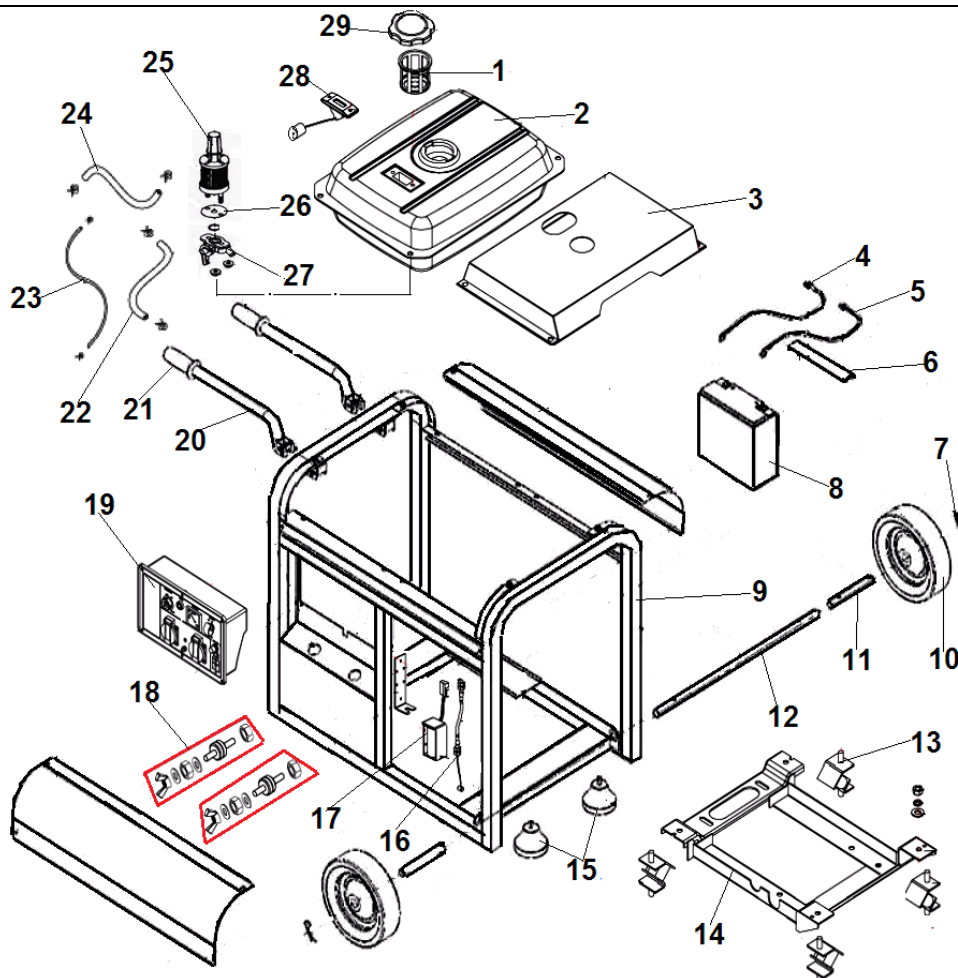

№	Артикул	Наименование	К-во	№	Артикул	Наименование	К-во
1	029019900601	Фильтр вставка топливного бака	1	16	029990000903	Трос блока отключения ТНВД	1
2	029012900102	Бак топливный 11,5л	1	17	029990000501	Блок отключения ТНВД	1
3	029060100401	Защита двигателя	1	18	051020200000	Клемма крепления провода	2
4	029969900230	Провод подключения АКБ (черный)	1	19	029020660034	Панель управления	1
5	029969900253	Провод подключения АКБ (красный)	1	20	029050100701	Ручка рукоятки	2
6	029961001800	Фиксатор АКБ	1	21	029050120001	Транспортировочная рукоятка	2
7	029050290004	Шплинт колеса	2	22	029019900100	Шланг D4,5 мм	1
8	C3500	АКБ 20 Ah	1	23	029019900100	Шланг D4.5мм	1
9	051020100042	Рама	1	24	029019900200	Шланг D7,5 мм	1
10	029970000502	Колесо	2	25	011010004300	Фильтр топливный	1
11	029050100401	Ось колеса	2	26	019990009500	Прокладка фильтра	1
12	029050103301	Труба крепления оси	1	27	029961200100	Кран топливный (2 штуцера)	1
13	029910300401	Виброизолятор	4		019990009400	Кран топливный (1 штуцер)	1
14	021030010000	Подрамник		28	029019930000	Указатель уровня топлива	1
15	029050100201	Опора рамы	2	29	029019901102	Крышка топливного бака	1