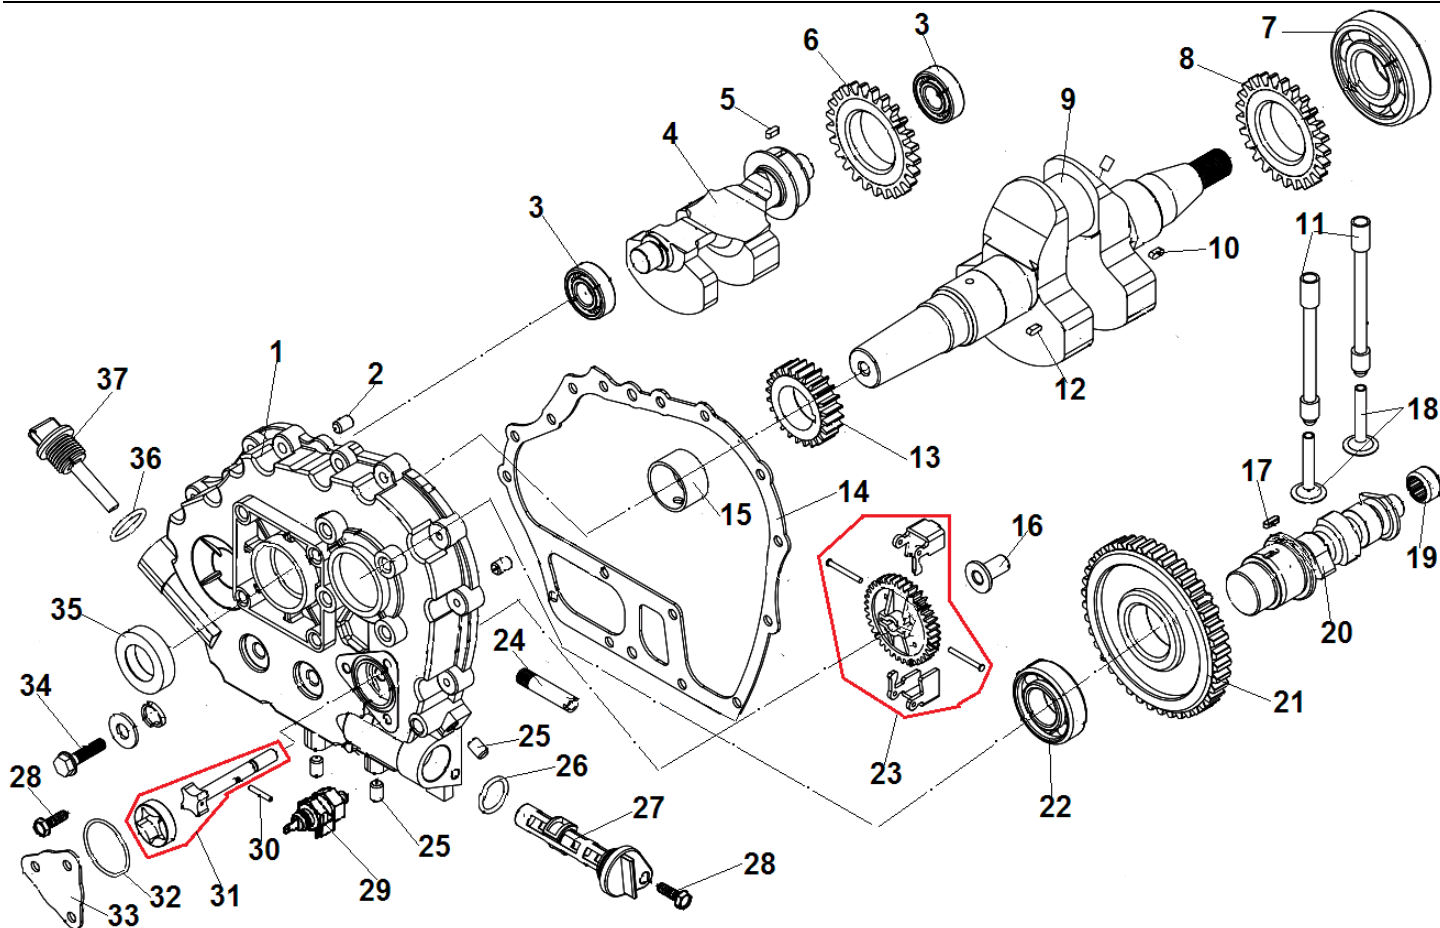

№	Артикул	Наименование	К-во	№	Артикул	Наименование	К-во
1	011030000800	Крышка картера	1	20	011030003900	Распредвал	1
2	514010801200	Штифт 8x12	2	21	011030003800	Шестерня распредвала	1
3	521010010701	Подшипник 6203	2	22	521010010301	Подшипник 6207	1
4	011030002600	Вал балансира	1	23	011011100000	Центробежный регулятор оборотов	1
5	519010100500	Шпонка 5x5x7	1	24	019990009100	Трубка подачи масла	1
6	011030002700	Шестерня вала балансира	1	25	019990008200	Заглушка крышки картера D8 мм	3
7	521010011101	Подшипник коленвала 6308	1	26	523010100500	Уплотнительное кольцо 25x2,4	1
8	011030003000	Шестерня привода вала балансира	1	27	019990009000	Масляный фильтр	1
9	011030002901	Коленвал	1	28	511050601203	Болт М6x12	4
10	519010100500	Шпонка 5x5x7	1	29	029990000201	Датчик давления масла	1
11	011030003600	Толкатель клапана (штанга)	2	30	514010301600	Штифт маслонасоса	1
12	519010100600	Шпонка 5x5x12	1	31	011030004400	Маслонасос комплект	1
13	011030002800	Шестерня привода распредвала	1	32	523010100400	Кольцо уплотнительное 34,5x1,8	1
14	011030000700	Прокладка крышки картера	1	33	019990008800	Крышка маслонасоса	1
15	011030005500	Вкладыш коленвала	1	34	511050803803	Болт М8x38	16
16	019990011100	Толкатель регулятора оборотов	1	35	522010101101	Сальник коленвала 35x50	1
17	519010100700	Шпонка 5x5x14	1	36	523010100300	Уплотнительное кольцо 26x3,55	1
18	011030003700	Тарелка толкателя клапана	2	37	019990007900	Крышка-щуп	1
19	521030100201	Игольчатый подшипник	1