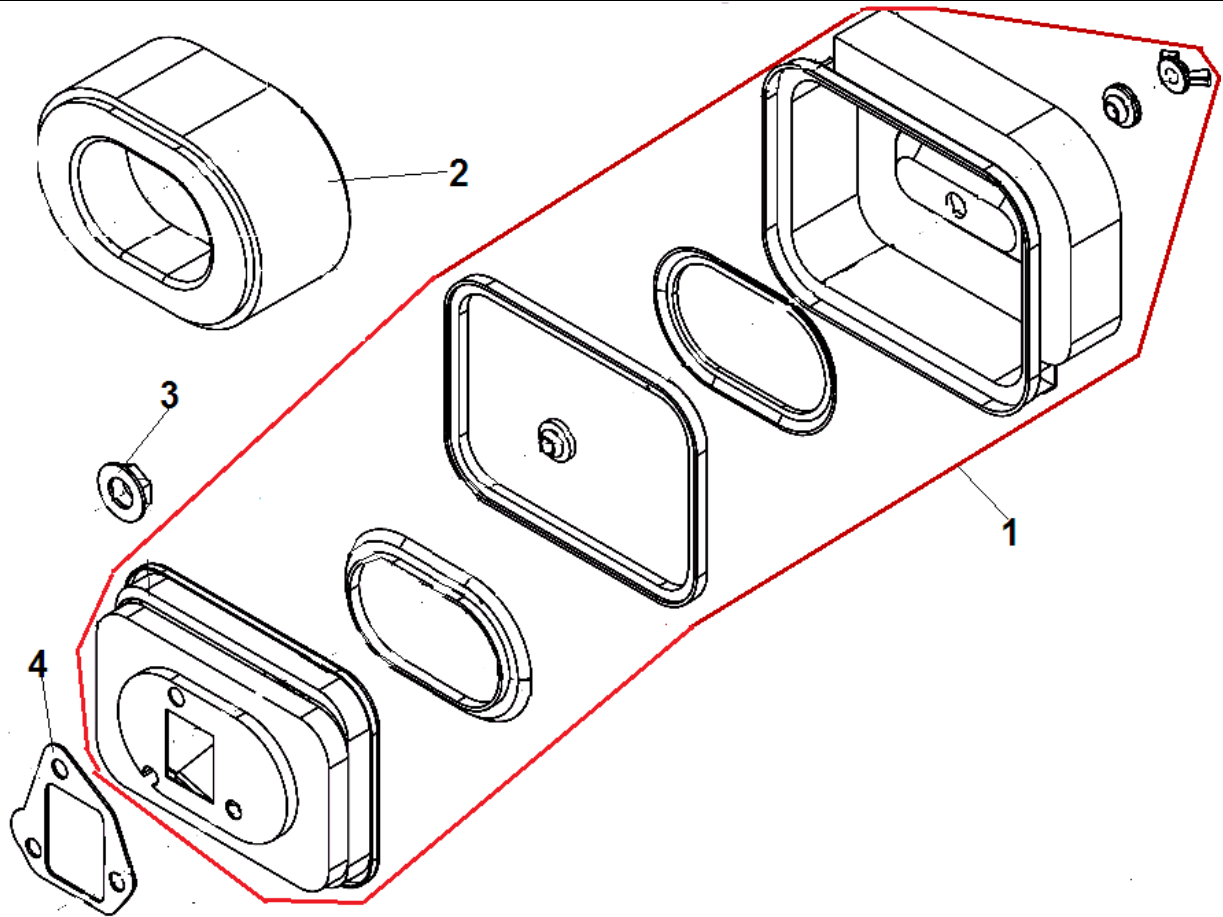

№	Артикул	Наименование	К-во	№	Артикул	Наименование	К-во
1	011030004200	Корпус фильтра комплект	1	3	512040600002	Гайка М6	3
2	011030004300	Воздушный фильтр	1	4	011030004000	Прокладка	1