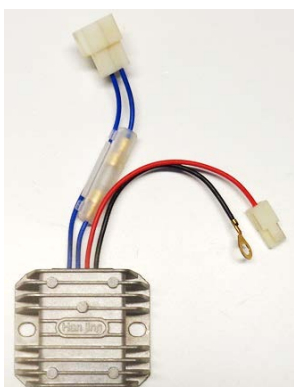

3VDW050007

029030620501

019990000103