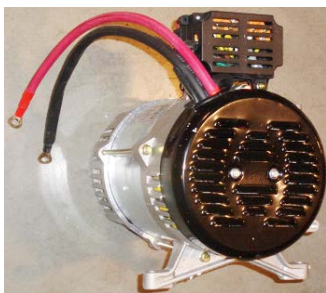

№	Артикул	Наименование	К-во	№	Артикул	Наименование	К-во
1	029019900601	Фильтр вставка топливного бака	1	16	029990000903	Трос блока отключения ТНВД	1
2	029012900102	Бак топливный 11,5л	1	17	029990000501	Блок отключения ТНВД	1
3	029060100401	Защита двигателя	1	18	051020200000	Клемма крепления провода	2
4	029969900230	Провод подключения АКБ (черный)	1	19	029020660034	Панель управления	1
5	029969900253	Провод подключения АКБ (красный)	1	20	029050100701	Ручка рукоятки	2
6	029961001800	Фиксатор АКБ	1	21	029050120001	Транспортировочная рукоятка	2
7	029050290004	Шплинт колеса	2	22	029019900100	Шланг D4,5 мм	1
8	C3500	АКБ 20 Ah	1	23	029019900100	Шланг D4.5мм	1
9	051020100042	Рама	1	24	029019900200	Шланг D7,5 мм	1
10	029970000502	Колесо	2	25	011010004300	Фильтр топливный	1
11	029050100401	Ось колеса	2	26	019990009500	Прокладка фильтра	1
12	029050103301	Труба крепления оси	1	27	029961200100	Кран топливный (2 штуцера)	1
13	029910300401	Виброизолятор	4		019990009400	Кран топливный (1 штуцер)	1
14	021030010000	Подрамник		28	029019930000	Указатель уровня топлива	1
15	029050100201	Опора рамы	2	29	029019901102	Крышка топливного бака	1

029961200100

019990009400

№	Артикул	Наименование	К-во	№	Артикул	Наименование	К-во
1	011040900000	Глушитель	1	7	051020000900	Блок диодов	1
2	029049910400	Прокладка глушителя	1	8	029030430900	Крышка генератора сторона AVR	1
3	051020000800	Регулятор тока сварки	1	9	3VDW050106	Ротор	1
4	3VDW050007	Генератор в сборе	1	10	3VDW050206	Статор	1
5	029030620501	Блок AVR нового образца	1	11	029030102900	Защита статора	1
	029030620700	Блок AVR старого образца	1	12	029030200600	Крышка генератора сторона двигателя	1
6	029030300500	Крышка альтернатора	1	13	019990000103	Регулятор зарядки АКБ	