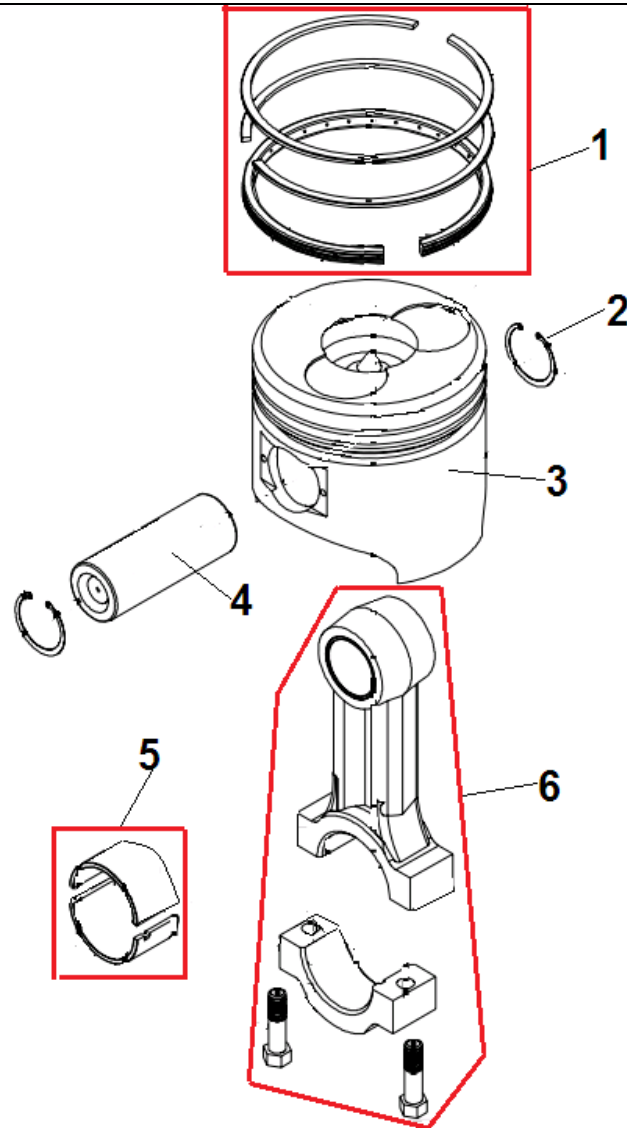

№	Артикул	Наименование	К-во	№	Артикул	Наименование	К-во
1	511050607003	Болт М6х70	3	17	011030001000	Головка цилиндра	1
2	011030002000	Крышка клапанов комплект	1	18	011030001100	Впускной клапан	1
3	011030002100	Прокладка крышки клапанов	1	19	011030001200	Выпускной клапан	1
4	511050805003	Болт М8х50	2	20	516030802003	Шпилька М8х20	2
5	011030100000	Коромысло клапана комплект	1	21	011030005100	Шайба	2
6	513020800002	Шайба	2	22	011030005300	Гайка крепления головки	2
7	511050602803	Болт М6х28	3	23	011030001400	Шайба	2
8	019990008700	Шпилька крепления корпуса фильтра	1	24	522010101401	Колпачек маслоъемный	1
9	011030004100	Впускной коллектор	1	25	011030001500	Пружина клапана	2
10	019990008500	Уплотнительное кольцо	1	26	011030001600	Тарелка пружины клапана	2
11	516030605503	Шпилька М6х55	2	27	011030001900	Сухарь клапана	2
12	514010400800	Штифт 4х8	1	28	011030001800	Колпачек клапана	2

13	516030607503	Шпилька М6х75	2	29	019990010100	Форсунка комплект	1
14	011030005200	Гайка крепления головки	2	30	019990008300	Плата крепления форсунки	1
15	011030000900	Прокладка коллектора	1	31	512030600002	Гайка М6	2
16	011030005100	Шайба	2	32			

№	Артикул	Наименование	К-во	№	Артикул	Наименование	К-во
1	011030004200	Корпус фильтра комплект	1	3	512040600002	Гайка М6	3
2	011030004300	Воздушный фильтр	1	4	011030004000	Прокладка	1

№	Артикул	Наименование	К-во	№	Артикул	Наименование	К-во
1	011030200000	Поршневое кольцо 86 мм, комплект	1	4	011030002300	Палец поршня	1
2	518042300000	Стопорное кольцо 23	2	5	011030002500	Вкладыш шатуна, комплект	1
3	011030002200	Поршень	1	6	011030002400	Шатун, комплект	1