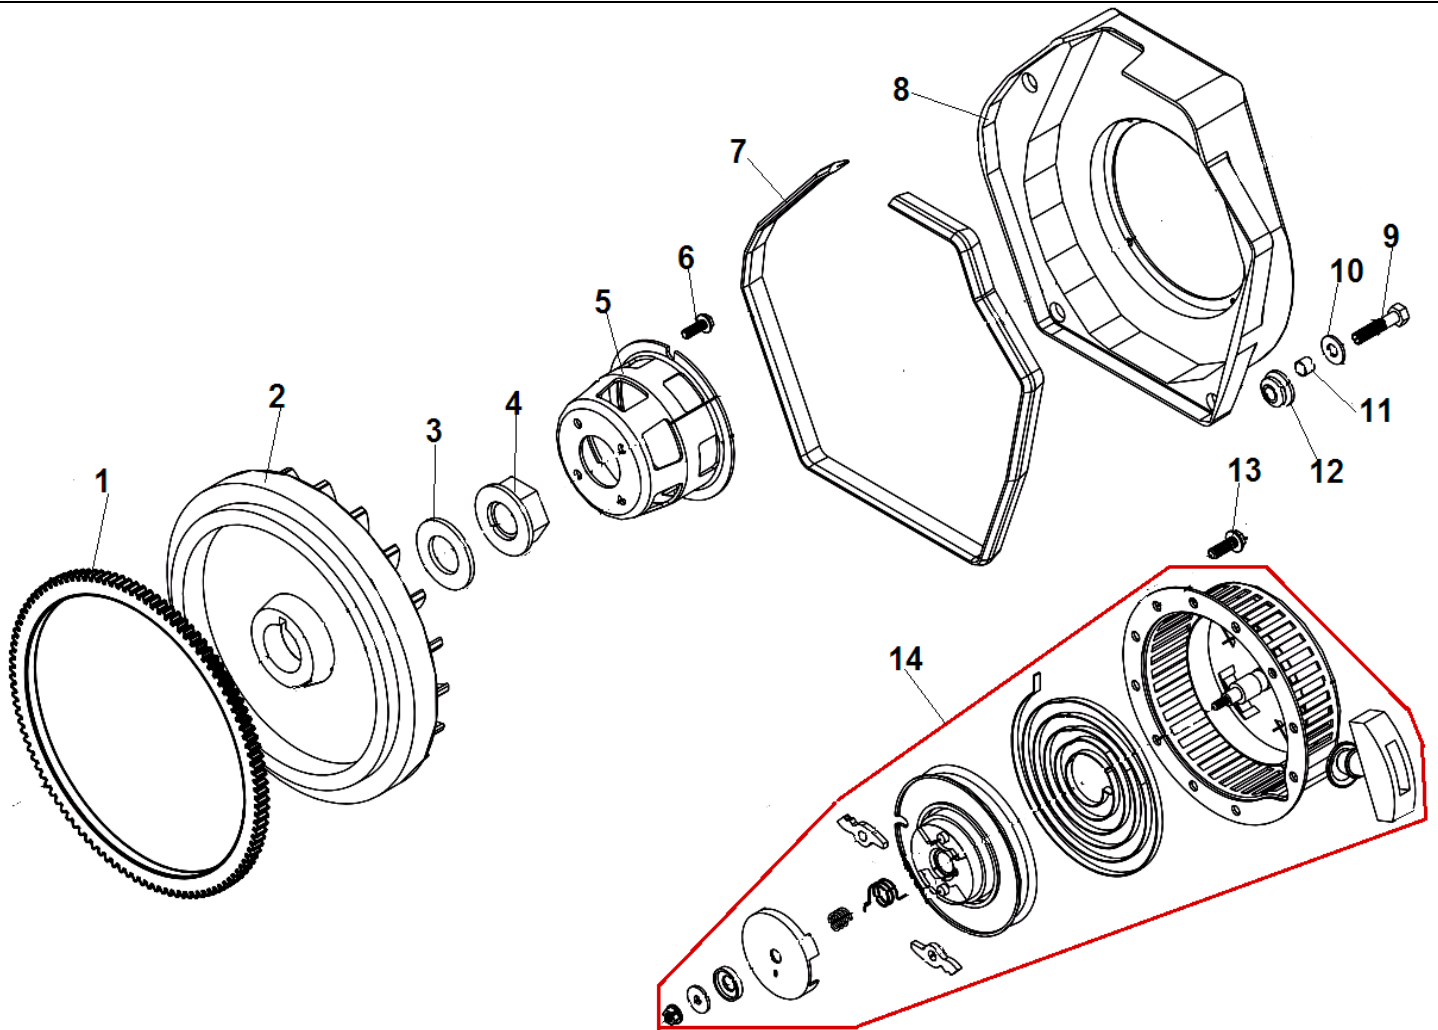

№	Артикул	Наименование	К-во	№	Артикул	Наименование	К-во
1	011030003100	Зубчатый венец маховика	1	8	011030004942	Кожух маховика	1
2	011030003200	Маховик	1	9	511050602203	Болт М6х22	4
3	011030003300	Шайба	1	10	513040600002	Шайба 6	4
4	011030003400	Гайка крепления маховика	1	11	019990010400	Втулка 10х10	4
5	011030003500	Стакан маховика	1	12	019990010300	Уплотнительное кольцо	4
6	511050601203	Болт М6х12	3	13	511050600803	Болт М8х38	4
7	019990010201	Уплотнение кожуха	1	14	011030500042	Стартер в сборе	1