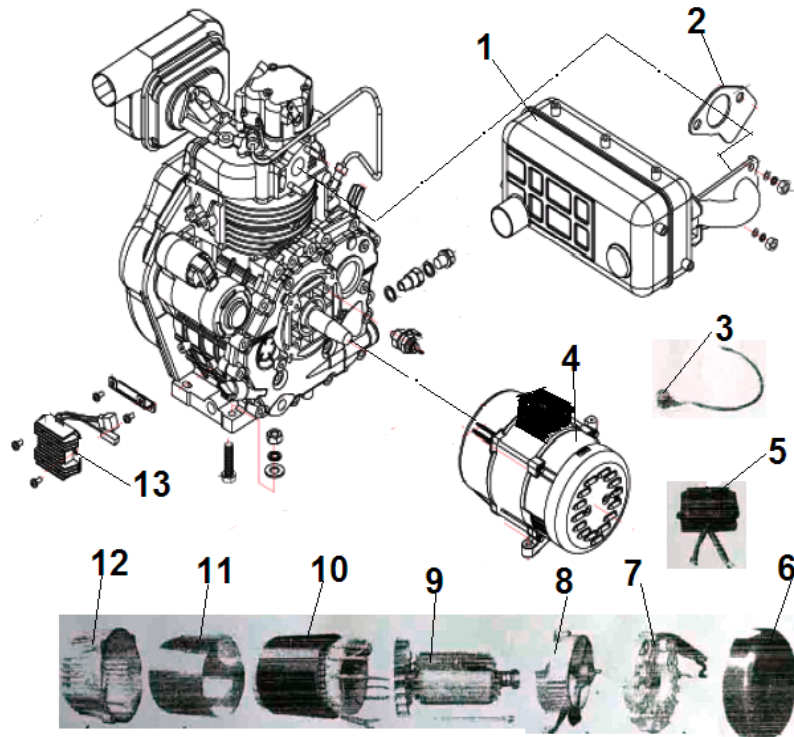

019990009400