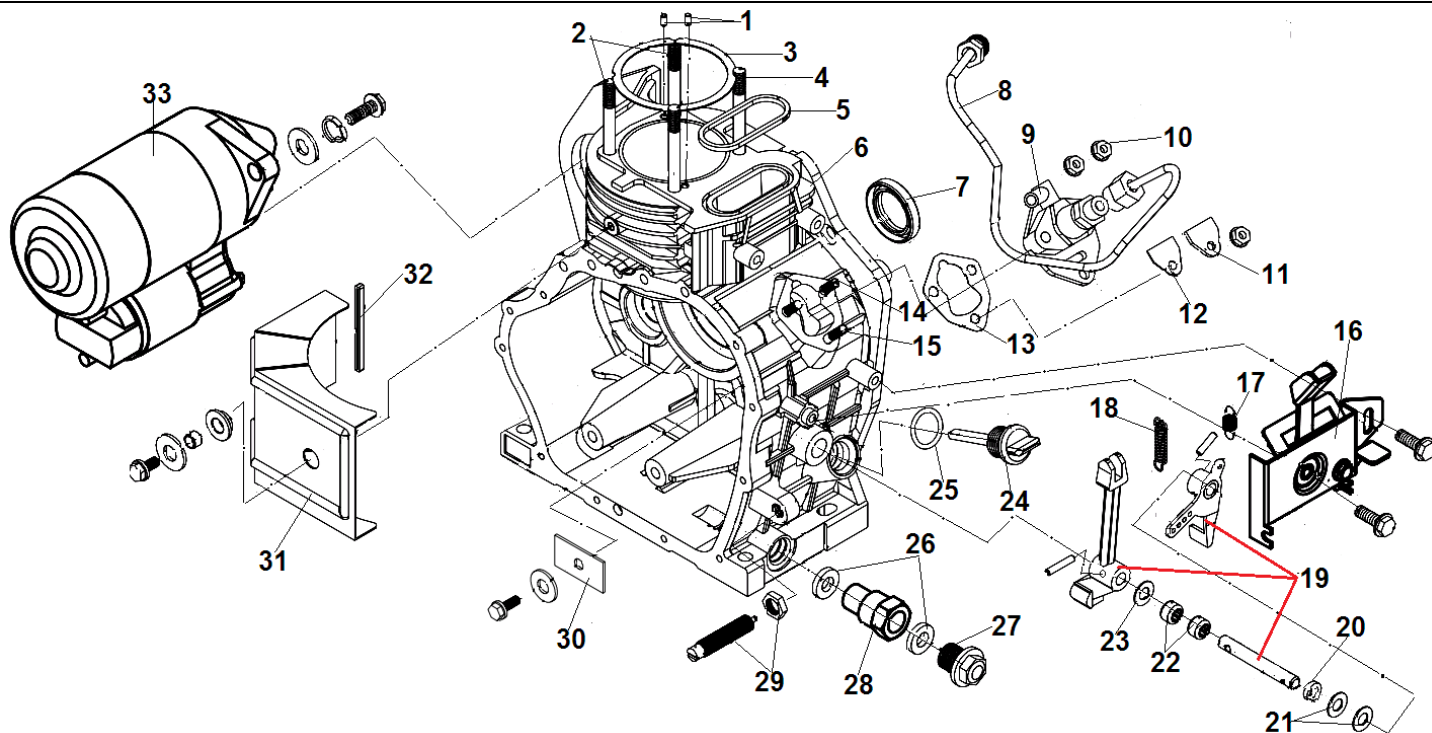

№	Артикул	Наименование	К-во	№	Артикул	Наименование	К-во
1	514010400800	Штифт 4x8	2	18	011030005900	Пружина 2	1
2	011030005001	Шпилька короткая	2	19	011030005800	Рычаг управления ТНВД, комплект	1
3	011030005001	Прокладка головки цилиндра, комплект 0,1-0,5 мм	1	20	522010101301	Сальник 8x14x14	1
4	011030005401	Шпилька длинная	2	21	011030006101	Шайба 1 мм	2
5	011030000400	Прокладка толкателей	1	22	521030100101	Подшипник игольчатый	2
6	011030000100	Картер	1	23	011030006102	Шайба 1,5 мм	1
7	522010101102	Сальник коленвала 35x50x8	1	24	019990007900	Крышка-щуп	1
8	011030004700	Топливопровод ВД	1	25	523010100300	Уплотнительное кольцо 26x3,55	1
9	011030530002	ТНВД нового образца	1	26	019990007100	Шайба уплотнительная	2
10	512040600002	Гайка М6	3	27	019990007000	Болт сливного отверстия	1
11	019990007600	Плата крепления ТНВД	1	28	029990000102	Патрубок для слива масла	1
12	019990007500	Прокладка платы	1	29	011030000200	Контрольный болт	1
13	019990007400	Прокладка ТНВД	1	30	019990007700	Плата крепления подшипника	1
14	019990007300	Шпилька крепления ТНВД длинная	2	31	011030000600	Воздуховод	1
15	019990007200	Шпилька крепления ТНВД короткая	1	32	019990008100	Уплотнение воздуховода	1
16	019990011500	Панель рычагов	1	33	019990010700	Стартер электрический	1
17	019990011400	Пружина 1	1