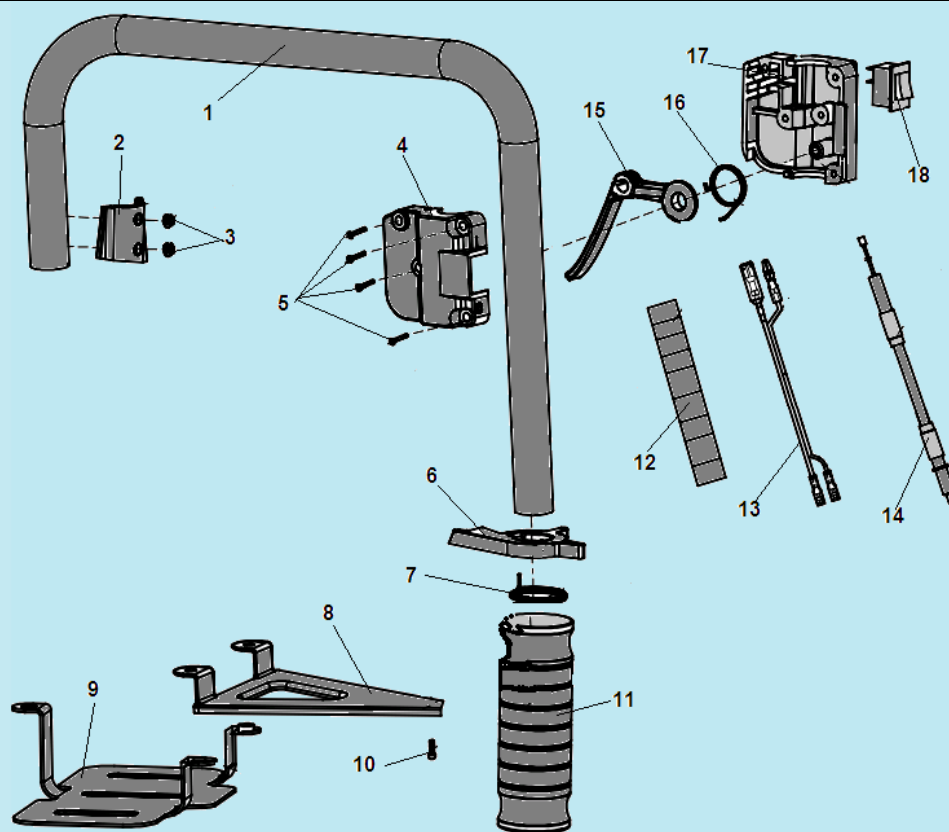

| №         | Артикул            | Наименование                                    | К-во     | №  | Артикул     | Наименование                  | К-во |
|-----------|--------------------|---|----------|----|-------------|-------------------------------|------|
| 1         | 02020080076        | Сверло по дереву 10                             | 1        | 17 | 03010010058 | Винт 5x25                     | 1    |
| 2         | 03010010038        | Винт крепления патрона                          | 1        | 18 | 70070060039 | Корпус редуктора задняя часть | 1    |
| 3         | 04060010253        | Патрон  | 1        | 19 | 02020050051 | Барaban сцепления             | 1    |
| 4         | 03010080012        | Болт M5x50                                      | 4        | 20 | 02020160752 | Прокладка                     | 1    |
| 5         | 03010010071        | Винт 5x35                                       | 2        | 21 | 02020160750 | Болт                          | 1    |
| 6         | 70070060041        | Корпус редуктора передняя часть                 | 1        | 22 | 02020090139 | Шестерня 313B                 | 1    |
| 7         | 02020160755        | Вал редуктора выходной                          | 1        | 23 | 02020160751 | Прокладка                     | 1    |
| 8         | 02020090142        | Шестерня редуктора 313F                         | 1        | 24 | 03060010012 | Штифт 3x8                     | 1    |
| 9         | 02020160754        | Храповик реверса                                | 1        | 25 | 02110030226 | Рычаг реверса                 | 1    |
| 10        | 02020090140        | Шестерня редуктора 313D                         | 1        | 26 | 02020160752 | Шайба                         | 1    |
| 11        | 03120010002        | Кольцо стопорное                                | 1        | 27 | 02020160753 | Рукоятка боковая              | 1    |
| 12        | 70070060040        | Корпус редуктора средняя часть                  | 1        | 28 | 03090010014 | Подшипник 6002-2RS            | 1    |
| 13        | 02020010026        | Штифт 4x11                                      | 1        | 29 | 02020160757 | Втулка                        | 1    |
| 14        | 03120010002        | Шайба   | 1        | 30 | 3090010029  | Подшипник 6002                | 1    |
| 15        | 03090010020        | Подшипник 6001-2RS                              | 2        | 31 | 03120020001 | Кольцо стопорное              | 1    |
| <b>16</b> | <b>02020090141</b> | <b>Шестерня редуктора 313A комплект с валом</b> | <b>1</b> |    |             |                               |      |