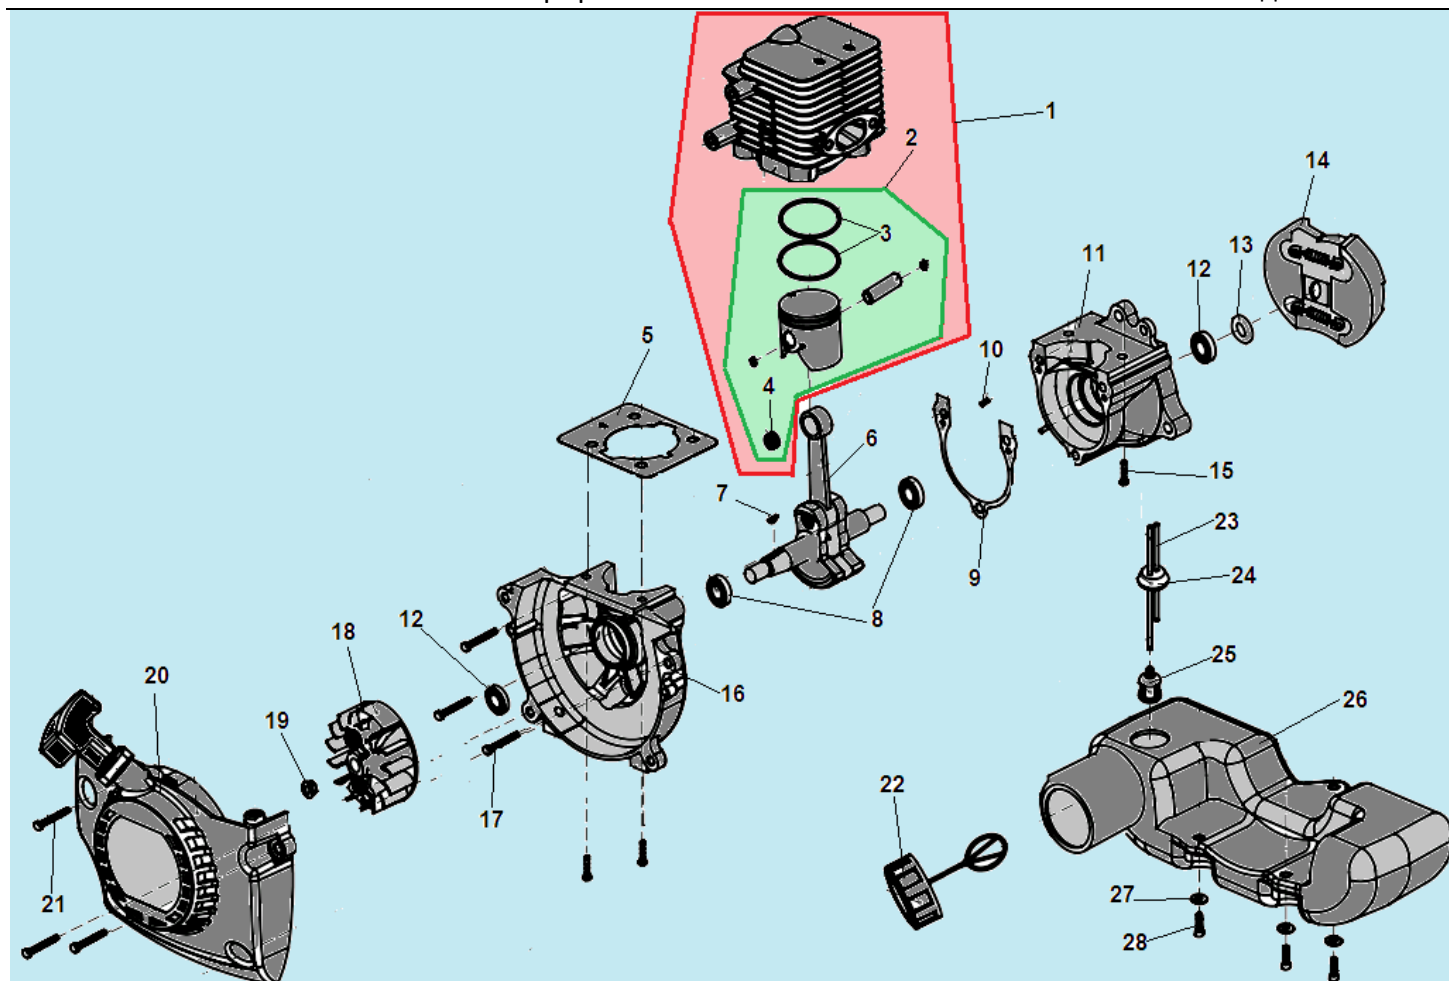

| №  | Артикул     | Наименование              | К-во | №  | Артикул     | Наименование                     | К-во |
|----|-------------|---------------------------|------|----|-------------|----------------------------------|------|
| 1  |             | <b>Поршневая группа</b>   | 1    | 15 | 03010110130 | Болт М5х16                       | 4    |
| 2  |             | <b>Поршень комплект</b>   | 1    | 16 | 70070050100 | Картер сторона маховика          | 1    |
| 3  | 02020020035 | Кольцо поршневое          | 2    | 17 | 03010010058 | Болт М5х25                       | 1    |
| 4  | 03090020017 | Подшипник пальца          | 1    | 18 | 02050030216 | Маховик                          | 1    |
| 5  | 02070010225 | Прокладка цилиндра        | 1    | 19 | 03030050010 | Гайка крепления маховика М8х1,25 | 1    |
| 6  | 02020120125 | Коленвал                  | 1    | 20 | 02050070084 | Стартер в сборе                  | 1    |
| 7  | 03070010003 | Шпонка коленвала 3х3,7х10 | 1    | 21 | 03010110130 | Болт М5х16                       | 4    |
| 8  | 03090010028 | Подшипник коленвала 6001  | 2    | 22 | 02110020026 | Пробка топливного бака           | 1    |
| 9  | 02070010226 | Прокладка картера         | 1    | 23 | 61330010039 | Шланг топливный                  | 1    |
| 10 | 03060010002 | Штифт 3х10                | 2    | 24 | 02080030025 | Уплотнение шлангов               | 1    |
| 11 | 70070050101 | Картер сторона сцепления  | 1    | 25 | 02050120002 | Фильтр топливный                 | 1    |
| 12 | 03100010009 | Сальник коленвала 12х22х7 | 2    | 26 | 70050030165 | Бак топливный                    | 1    |
| 13 | 02020160522 | Шайба 5                   | 1    | 27 | 03040010010 | Шайба 5                          | 3    |
| 14 | 02050230002 | Сцепление                 | 1    | 28 | 03010110130 | Болт М5х16                       | 3    |