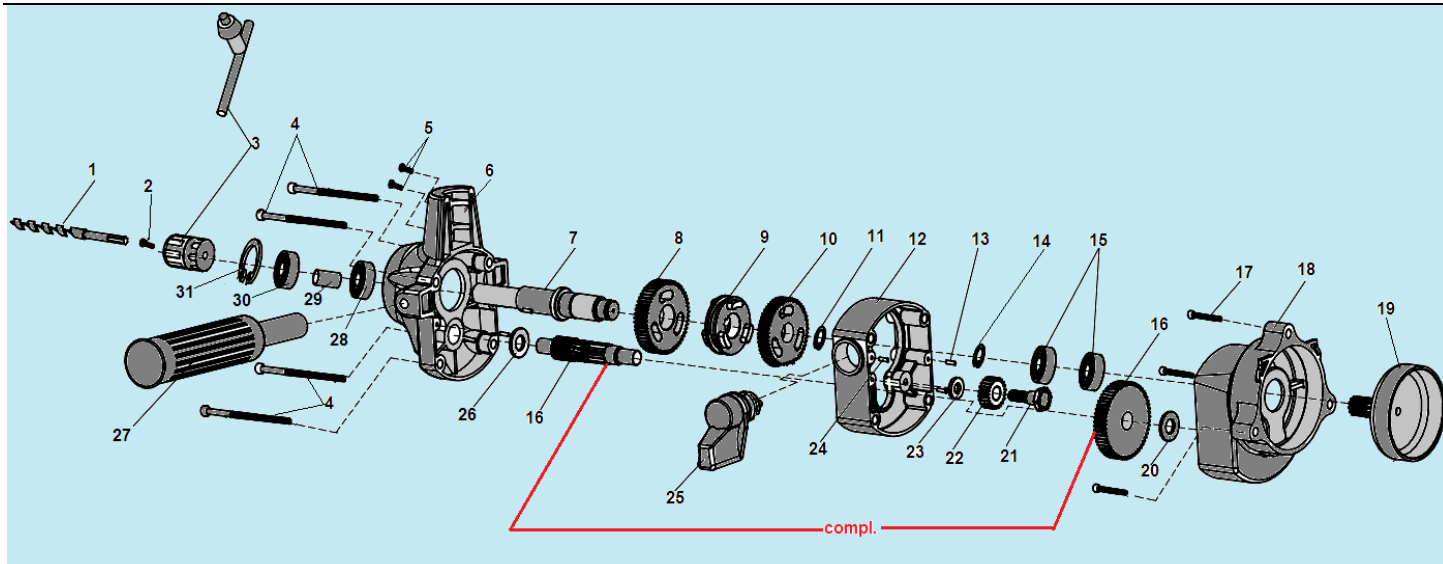

| №  | Артикул     | Наименование              | К-во | №  | Артикул     | Наименование                     | К-во |
|----|-------------|---------------------------|------|----|-------------|----------------------------------|------|
| 1  |             | <b>Поршневая группа</b>   | 1    | 15 | 03010110130 | Болт М5х16                       | 4    |
| 2  |             | <b>Поршень комплект</b>   | 1    | 16 | 70070050100 | Картер сторона маховика          | 1    |
| 3  | 02020020035 | Кольцо поршневое          | 2    | 17 | 03010010058 | Болт М5х25                       | 1    |
| 4  | 03090020017 | Подшипник пальца          | 1    | 18 | 02050030216 | Маховик                          | 1    |
| 5  | 02070010225 | Прокладка цилиндра        | 1    | 19 | 03030050010 | Гайка крепления маховика М8х1,25 | 1    |
| 6  | 02020120125 | Коленвал                  | 1    | 20 | 02050070084 | Стартер в сборе                  | 1    |
| 7  | 03070010003 | Шпонка коленвала 3х3,7х10 | 1    | 21 | 03010110130 | Болт М5х16                       | 4    |
| 8  | 03090010028 | Подшипник коленвала 6001  | 2    | 22 | 02110020026 | Пробка топливного бака           | 1    |
| 9  | 02070010226 | Прокладка картера         | 1    | 23 | 61330010039 | Шланг топливный                  | 1    |
| 10 | 03060010002 | Штифт 3х10                | 2    | 24 | 02080030025 | Уплотнение шлангов               | 1    |
| 11 | 70070050101 | Картер сторона сцепления  | 1    | 25 | 02050120002 | Фильтр топливный                 | 1    |
| 12 | 03100010009 | Сальник коленвала 12х22х7 | 2    | 26 | 70050030165 | Бак топливный                    | 1    |
| 13 | 02020160522 | Шайба 5                   | 1    | 27 | 03040010010 | Шайба 5                          | 3    |
| 14 | 02050230002 | Сцепление                 | 1    | 28 | 03010110130 | Болт М5х16                       | 3    |