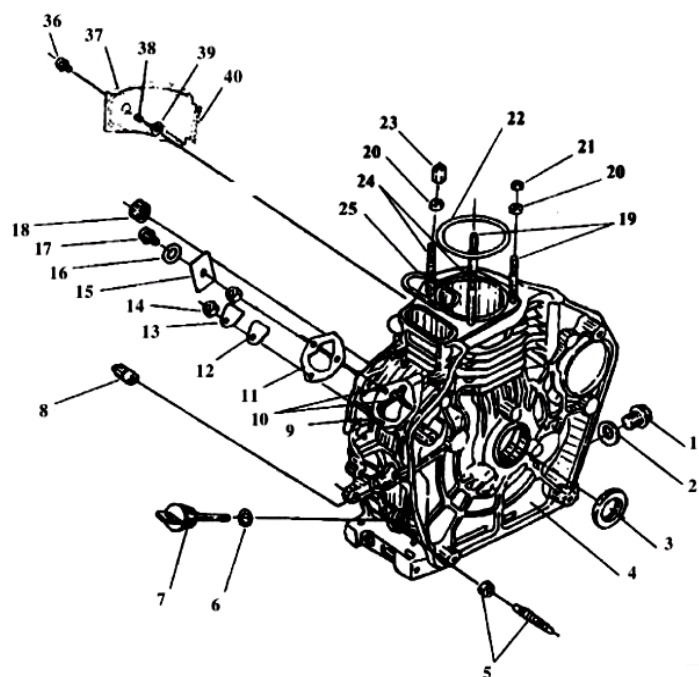

№	Артикул	Наименование	К-во	№	Артикул	Наименование	К-во
1	7001017	Пробка для слива масла	1	21	8601005	Гайка на короткую шпильку	2
2	7001100	Прокладка пробки	1	22	8601013	Прокладка головки цилиндра	1
3	9701351	Сальник коленвала(DL35x50x10+DR35x50x8)	1	23	8601006	Гайка на длинную шпильку	2
4	8601000	Картер(цилиндр) комплект(п.3,4,6,7,11,22,19,25-33)	1	24	8601004	Шпилька цилиндра(длинная)	2
5	8611200	Болт контрольный	1	25	8601008	Прокладка толкателей	1
6	9702024	Кольцо уплотнительное 24x2,4	1	26	8601015	Прокладка крышки картера	1
7	7801002	Щуп уровня масла	1	27	9801207	Подшипник D207	1
8	9802008	Подшипник игольчатый 7941/8	2	28	8601014	Подшипник скольжения крышки картера	1
9	7001012	Шпилька крепления насоса(короткая)	2	29	9905081	Штифт крышки картера 8x12	2
10	7001011	Шпилька крепления насоса(длинная)	2	30	8601016	Крышка картера	1
11	7012001	Прокладка насоса ВД		31	9701351	Сальник коленвала(DL35x50x10+DR35x50x8)	1
12	7012003	Прокладка	1	32	9902083	Болт М8х33,5	16
13	7012002	Пластина крепления насоса	1	33	7001019	Заглушка	1
14	9901061	Гайка М6	3	34	7001021	Штифт	3
15	7001009	Пластина	1	37	8601018	Крышка	1
16	9903080	Шайба	1	38	7801502	Втулка	1
17	9902081	Болт М8х12	1	39	7801601	Амортизатор	1
18	9802015	Подшипник игольчатый 37941/15	1	40	7801603	Седло амортизатора	1
19	8601003	Шпилька цилиндра (короткая)	2				
20	8601007	Шайба	4