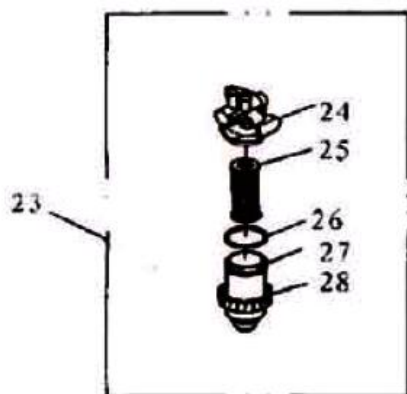

№	Артикул	Наименование	К-во	№	Артикул	Наименование	К-во
1	SDE5000T-07500	Бак топливный комплект	1	15	SDE5000T-07006	Хомут	2
2	SDE5000T-07200	Крышка топливного бака	1	16	SDE5000T-07007	Шланг топливный	1
3	SDE5000T-07001	Фильтр-стакан бака	1	17	8613000	Форсунка	1
4	SDE5000T-07100	Бак топливный	1	18	SU186FA-10501	Трубопровод высокого давления	1
5	SDE5000T-07400	Указатель уровня топлива	1	19	SU178FAGI-11200	Насос ВД с клапаном (п.20)	1
6	GB/T818-1985	Винт M5x12	2	20		Клапан электромагнитный	1
7	GB/T93-1987	Шайба	2	21	SDE5000T-07005	Шланг топливный	1
8	GB/T971-1985	Шайба	2	22	GB/T6170-2000	Гайка M8	1
9	SDE5000T-07002	Прокладка	4	23	TR180N-10300	Фильтр топливный проходной	1
10	SDE5000T-07003	Виброизолятор бака	4	24	SR180N-10301	Крышка фильтра	1
11	GB/T5783-2000	Болт M6x16	4	25	SR180N-10310	Фильтрующий элемент	1
12	GB/T971-1985	Прокладка	4	26	SR180N-10304	Кольцо уплотнительное	1
13	SDE5000T-07004	Хомут	4	27	SR180N-10308	Корпус фильтра	1
14	SDE5000T-07005	Шланг топливный	1	28	SR180N-10307	Крышка фильтра нижняя	1