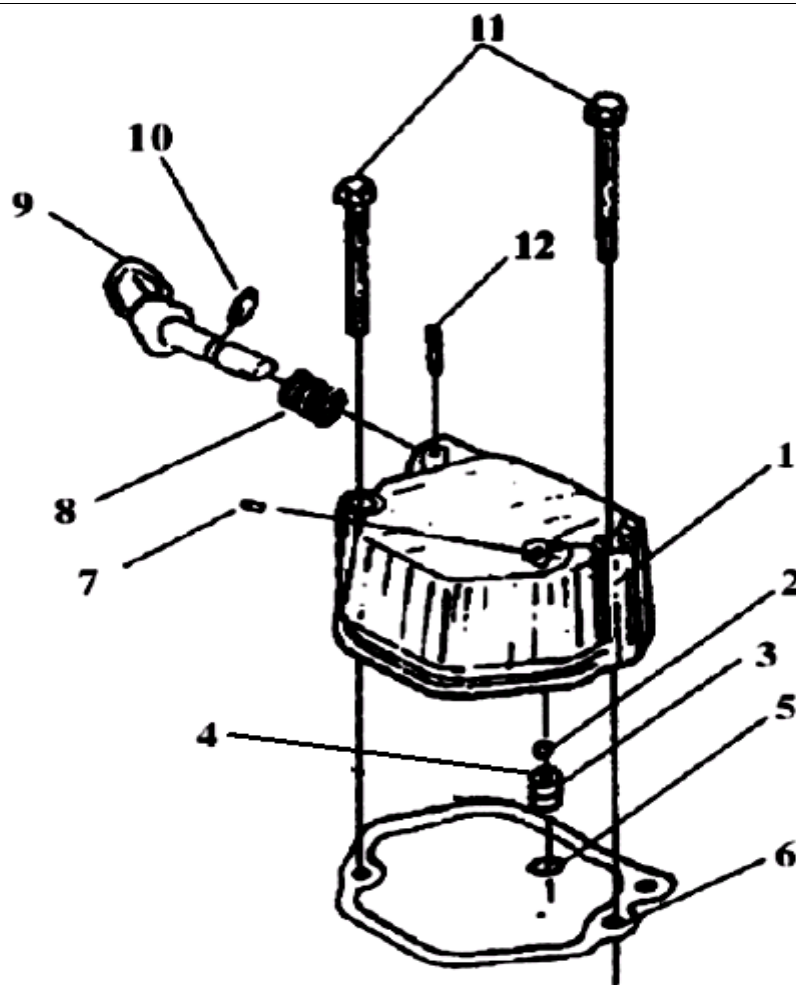

№	Артикул	Наименование	К-во	№	Артикул	Наименование	К-во
	8603000	Крышка клапанов комплект (п.1-12)	1	7	7001021	Поршень сапуна 8x10	1
1	8603001	Крышка клапанов	1	8	7003004	Пружина декомпрессора	1
2	7003201	Шарик	1	9	7003100	Рычаг декомпрессора	1
3	7003202	Сапун	1	10	9702010	Кольцо уплотнительное 10x1,9	1
4	7003203	Штифт	1	11	9902075	Болт М6x70	2
5	9702012	Кольцо уплотнительное 12x1,9	1	12	9905316	Штифт 3x16	1
6	8603003	Прокладка крышки клапанов	1