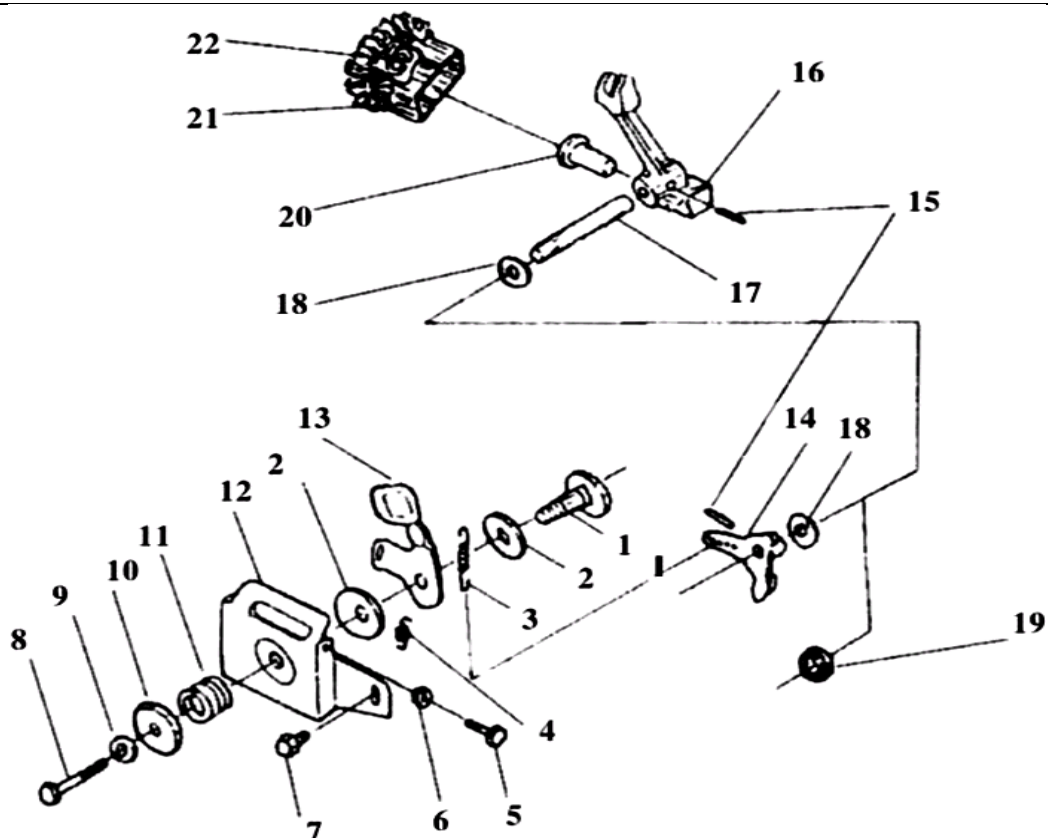

№	Артикул	Наименование	К-во	№	Артикул	Наименование	К-во
1	7011401	Вал рычага контроля скорости	1	12	7011404	Кронштейн	1
2	7011402	Шайба	2	13	7011403	Рычаг контроля скорости	1
3	7011006	Пружина	1	14	7011110	Рычаг выключения	1
4	7011005	Пружина возвратная	1	15	9700322	Штифт 3x22	2
5	7011406	Болт регулировочный	1	16	8611601	Рычаг регулятора оборотов	1
6	9901060	Гайка М6	1	17	7011102	Вал рычага	1
7	9902064	Болт М6х14	1	18	7011003	Шайба	3
8	9902069	Болт М66х20	1	19	7011008	Сальник 8х14х2,5	1
9	9901010	Шайба	1	20	7011004	Толкатель	1
10	7011407	Шайба	1	21	7011001	Регулятор оборотов	1
11	7011405	Пружина	1	22	7011002	Штифт	1