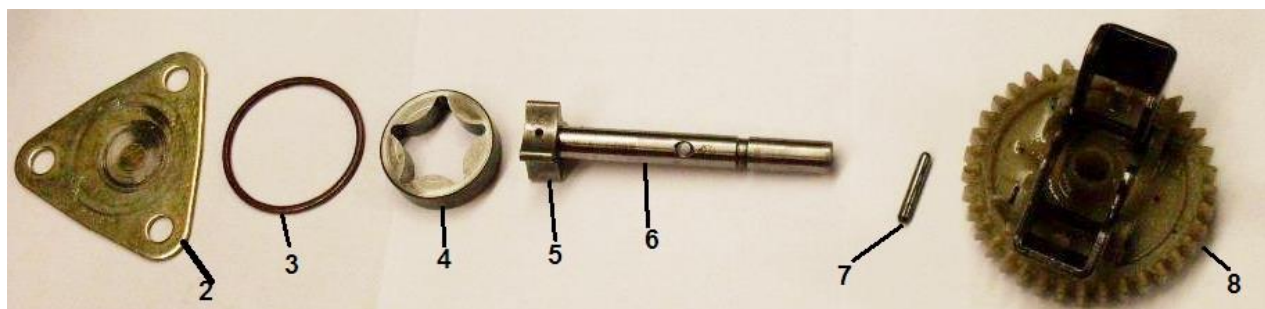

№	Артикул	Наименование	К-во	№	Артикул	Наименование	К-во
1	9902061	Болт М6х8	3	7	9905031	Штифт 3х18	1
2	7009003	Крышка маслонасоса	1	8	7809004	Шестерня привода маслонасоса	1
3	9702345	Кольцо уплотнительное 34,5х1,8	1	9	7809200	Фильтр масляный	1
4	7009103	Корпус крыльчатки маслонасоса	1	10	9702025	Кольцо уплотнительное 25х2,4	1
5	700901	Крыльчатка маслонасоса	1	11	9902064	Болт М6х14	1
6	869102	Вал маслонасоса	1	12	7809005	Штуцер	1