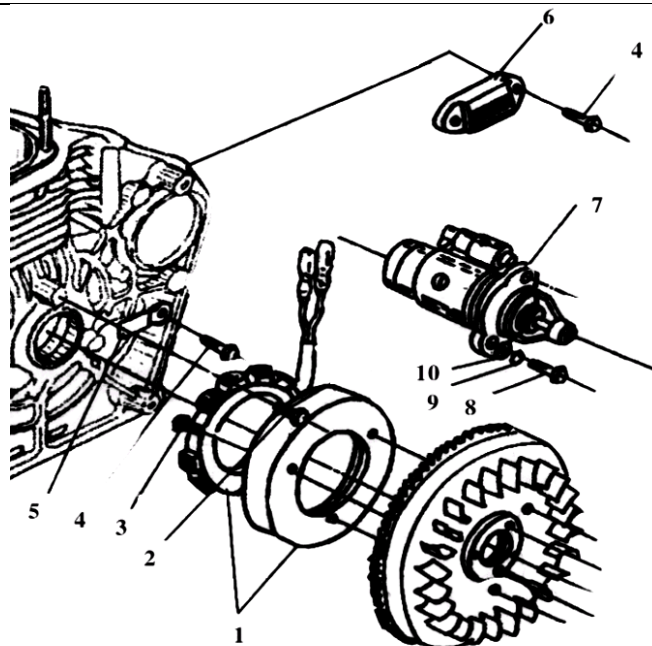

№	Артикул	Наименование	К-во	№	Артикул	Наименование	К-во
1	7016100	Генератор зарядки АКБ	1	6	7016004	Регулятор зарядки АКБ	1
2	9902067	Болт М6х20	3	7	7016005	Стартер электрический	1
3	9902063	Болт М6х12	3	8	9902103	Болт М10х35	2
4	9902062	Болт М6х12	3	9	9903100	Шайба 10	2
5	7016003	Пластина	1	10	9903101	Шайба 10	2