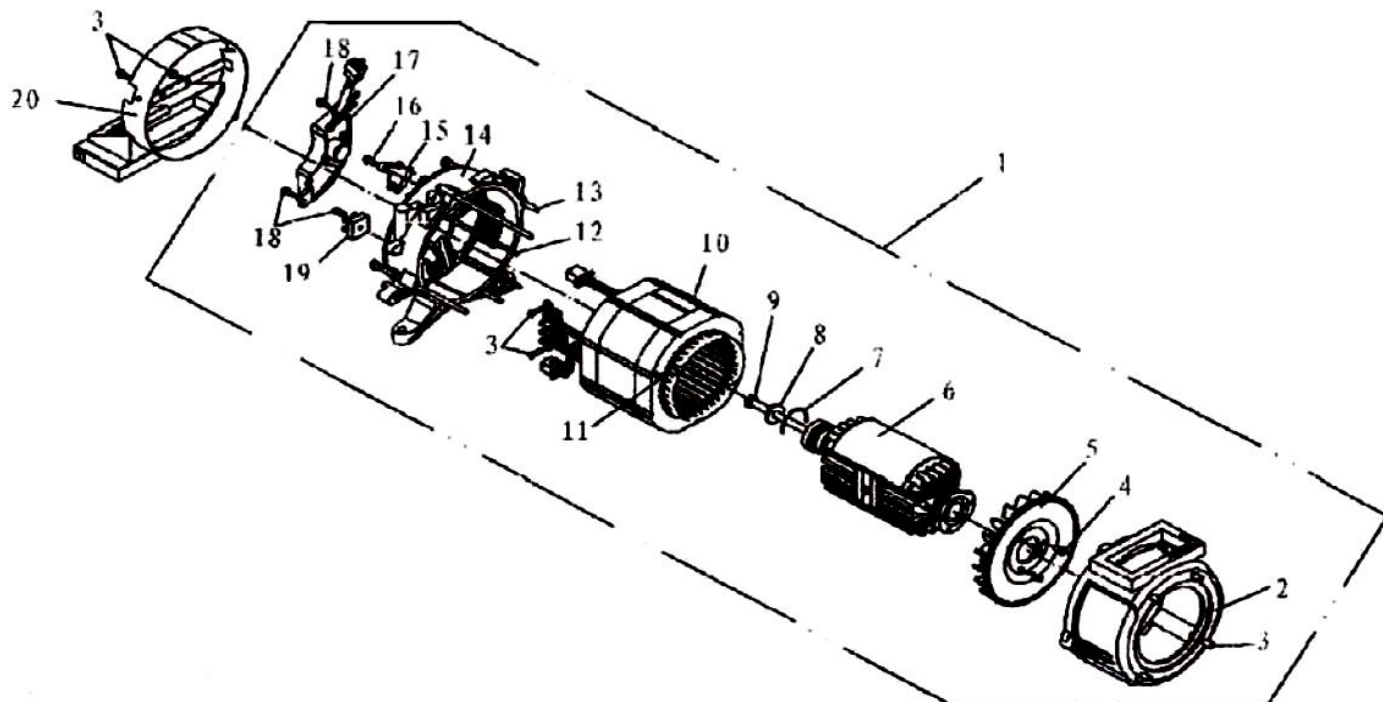

№	Артикул	Наименование	К-во	№	Артикул	Наименование	К-во
1	SDE5000T-01000	Двигатель	1	6	SDE5000T-06000	Панель защитная правая	1
2	SDE5000T-02000	Генератор в сборе	1	7	SDE5000T-07000	Бак топливный	1
3	SDE5000T-03000	Шасси	1	8	SDE5000T-08000	Глушитель комплект	1
4	SDE5000T-04000	Панель защитная левая	1	9	SDE5000T-09000	Панель контрольная	1
5	SDE5000T-05000	Кожух	1	10	SDE5000T-01000	Аккумуляторная батарея	1

№	Артикул	Наименование	К-во	№	Артикул	Наименование	К-во
1	SDE5000T-02000	Генератор в сборе	1	11	GB/810-1988	Гайка М5	2
2	8SU034101	Крышка генератора с опорой	1	12	8SU203009	Шпилька крепления статора	2
3	GB/T5783-2000	Болт М8х30	4	13	GB/T5783-2000	Болт	4
4	GB/5786-1986	Болт М5х12	7	14	8SU034201	Крышка генератора с опорами	1
5	8SU435101	Крыльчатка ротора	1	15	D104	Щетки	1
6	5SU674101	Ротор	1	16	GB/5786-1986	Болт М5х14	2
7	6204DU	Кольцо стопорное	1	17	DG6500ES-2-17	Блок AVR	1
8	8SU214009	Прокладка	1	18	GB/5786-1986	Болт М5х16	3
9	8SU202009	Шпилька крепления ротора	1	19	3510	Выпрямитель	1
10	5SU.6801.01	Статор		20	SDE5000T-02100	Крышка генератора	1