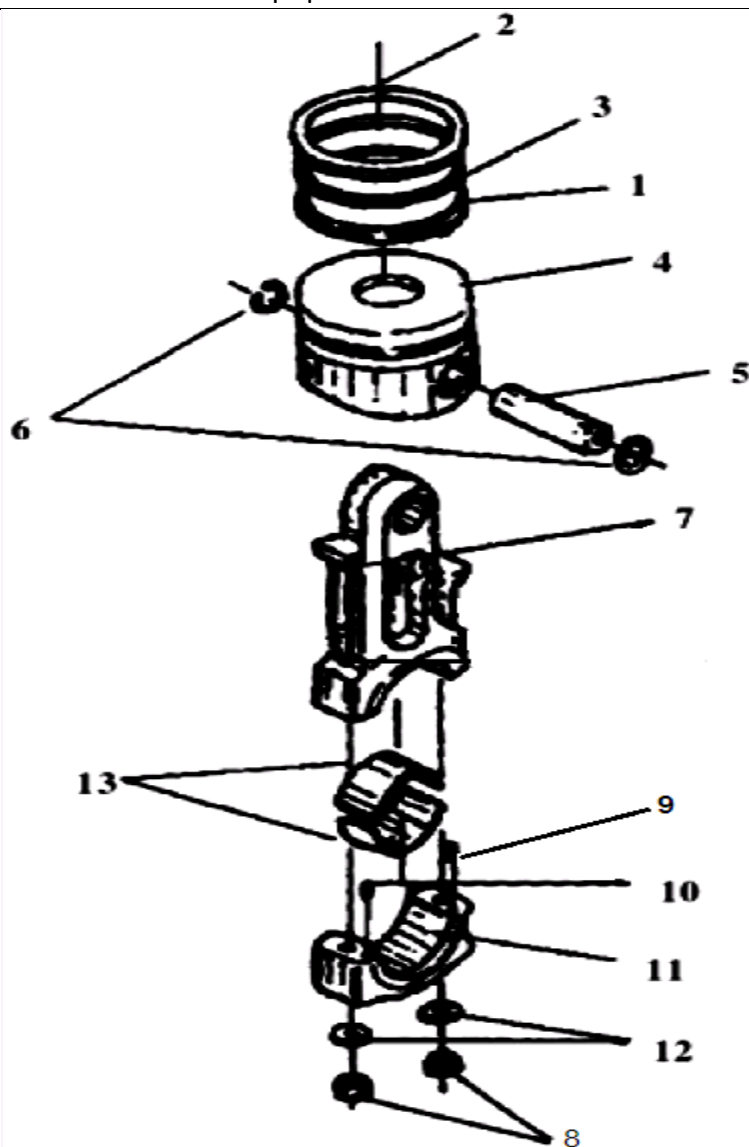

№	Артикул	Наименование	К-во	№	Артикул	Наименование	К-во
	8604100	Кольцо поршневое комплект (п.1,2,3)	1	6	9906023	Кольцо стопорное пальца 23	2
1	8604100-1	Кольцо маслоъемное	1	7	8604201	Шатун	1
2	8604101	Кольцо компрессионное 1	1	8	8604203	Гайка	2
3	8604102	Кольцо компрессионное 2	1	9	8604025	Болт	2
	8604103A	Поршень комплект (п.1-6)	1	10	9905310	Штифт	2
4	8604103	Поршень	1	11	8604202	Крышка шатуна	1
5	8604104	Палец поршня	1	12	8604204	Шайба	2
				13	8604005	Вкладыш шатуна(пара)	1