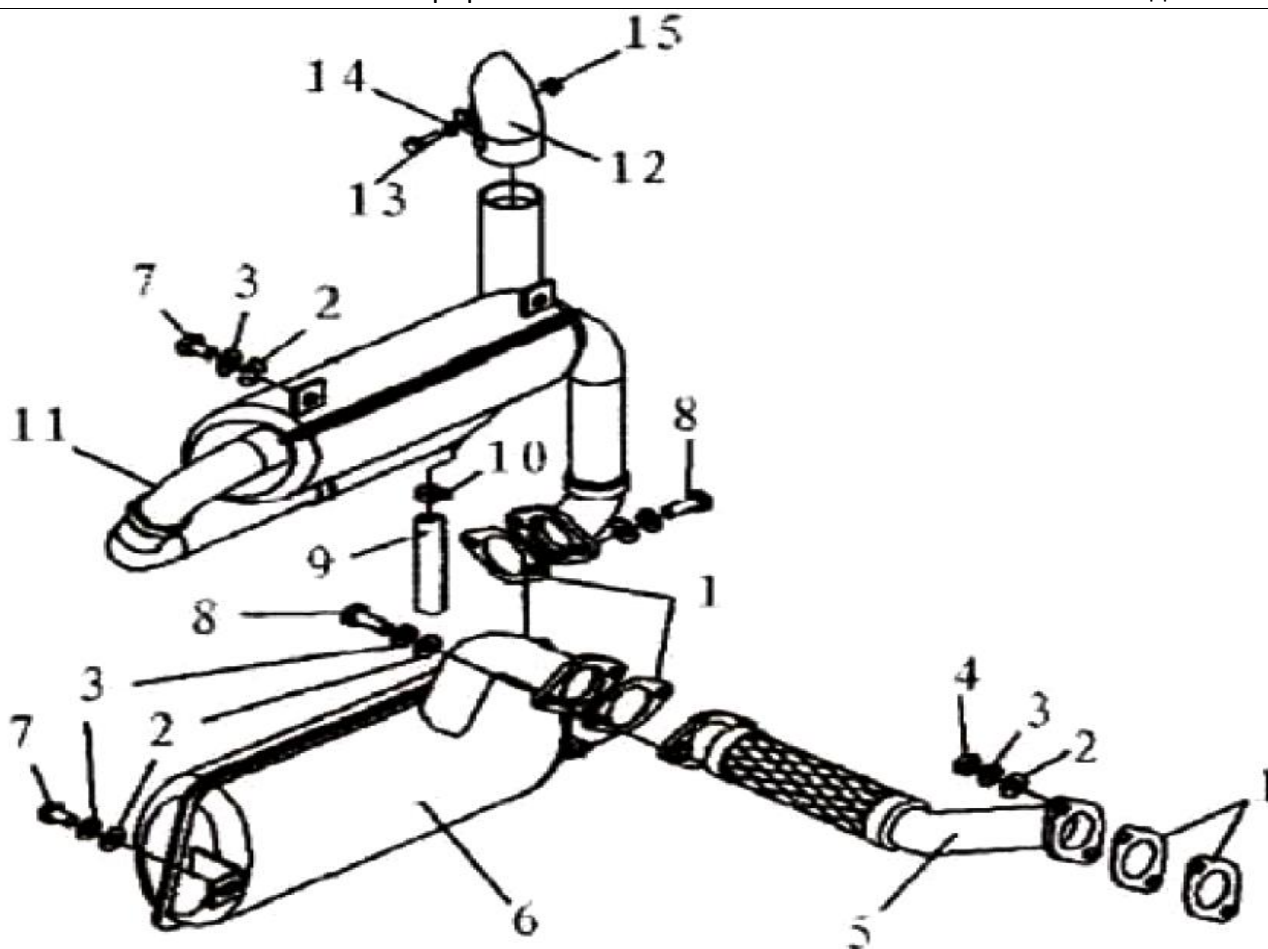

№	Артикул	Наименование	К-во	№	Артикул	Наименование	К-во
	SDE5000T-08000	Глушитель комплект	1	8	GB/T5783-2000	Болт М8х30	4
1	SU186F-02015	Прокладка глушителя	4	9	SDE5000T-08003	Трубка удаления конденсата	1
2	GB/T971-1985	Шайба 8	9	10	SDE5000T-07004	Хомут	1
3	GB/T93-1987	Шайба 8	9	11	SDE5000T-08300	Глушитель	1
4	GB/T6170-2000	Гайка М8	2	12	SDE5000T-08410	Хвостовик выхлопной	1
5	SDE5000T-08100	Выпускная труба	1	13	GB/T5783-2000	Болт М6х30	1
6	SDE5000T-08200	Резонатор	1	14	GB/T971-1985	Шайба	1
7	GB/T5783-2000	Болт М8х16	3	15	GB/T6170-2000	Гайка М8	1