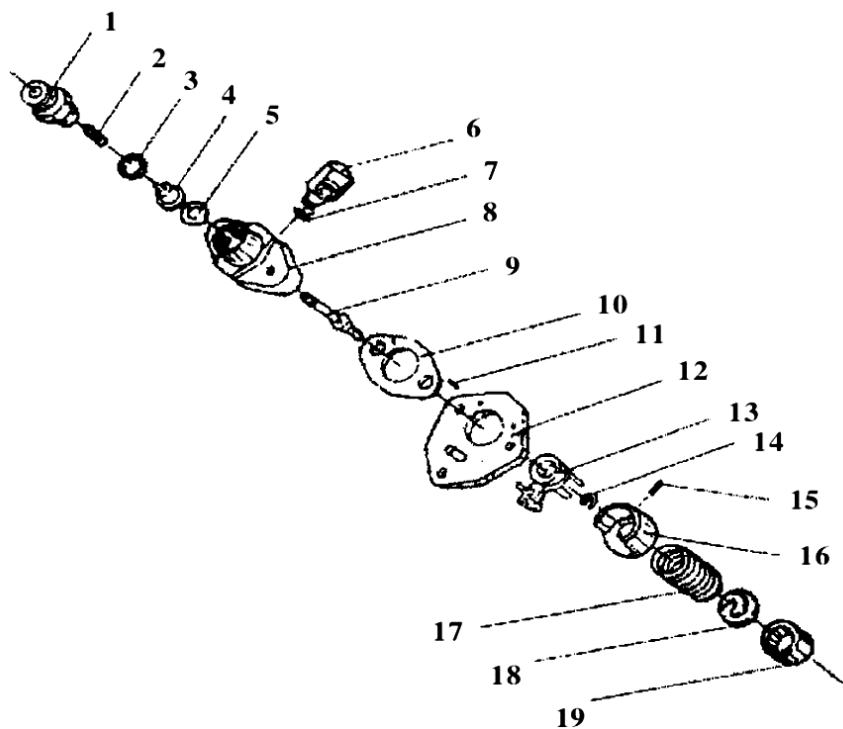

№	Артикул	Наименование	К-во	№	Артикул	Наименование	К-во
	SU178FAGI-11200	Насос ВД комплект с клапаном	1	10	7012013	Прокладка	1
1	7012006	Штуцер трубки высокого давления	1	11	9905206	Штифт 2x6	1
2	7012008	Пружина	1	12	7012011	Кронштейн	1
3	7012009	Прокладка	1	13	7012300	Контрольный рычаг	1
4	7012201	Клапан	1	14	7012004	Стопорная шайба	1
5	7012202	Седло клапана	1	15	9905308	Штифт 3x8	1
6	7012400	Штуцер топливного шланга	1	16	7012012	Корпус пружины	1
7	7012005	Кольцо уплотнительное	1	17	7012016	Пружина	1
8	8612101	Корпус насоса	1	18	7012015	Седло пружины	1
9	8612100	Плунжер	1	19	7012014	Толкатель	1