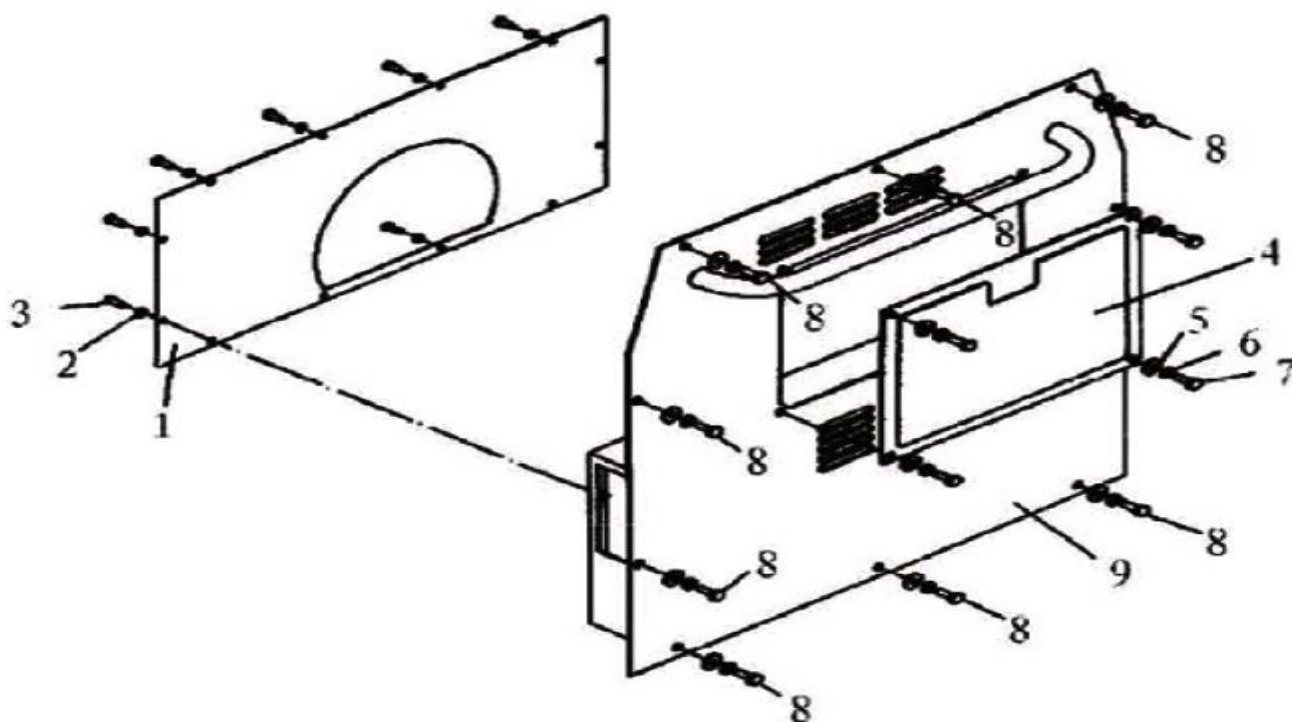

№	Артикул	Наименование	К-во	№	Артикул	Наименование	К-во
1	SDE5000T-06011	Пластина защиты бака	1	6	GB/T93-1987	Шайба	4
2	GB/T93-1987	Шайба	10	7	GB/T5783-2000	Болт М6х16	4
3	GB/T818-1985	Болт М5х12	10	8	GB/T5783-2000	Болт М6х16	10
4	SDE5000T-06200	Пластина защиты фильтра	1	9	SDE5000T-06100	Крышка защиты правая	1
5	GB/T96-1985	Шайба	4