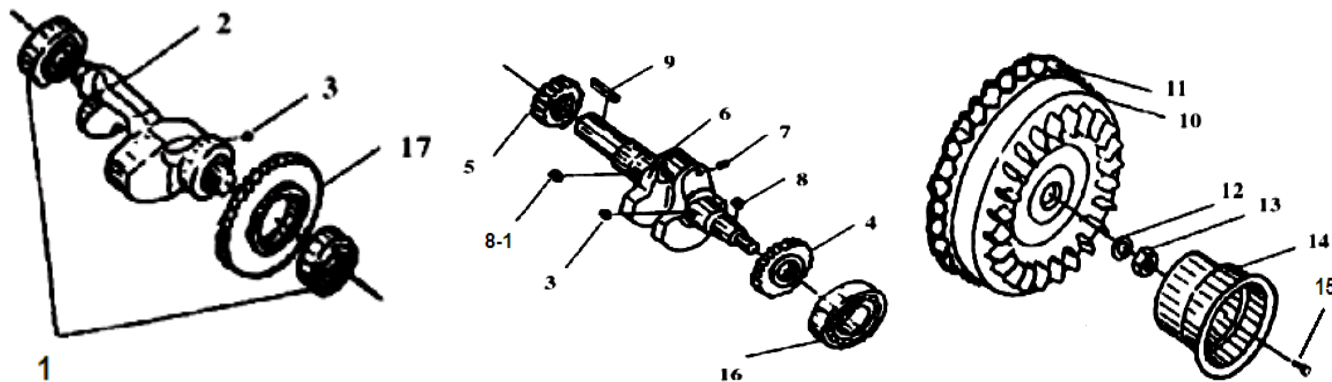

№	Артикул	Наименование	К-во	№	Артикул	Наименование	К-во
1	9801203	Подшипник вала балансира 203	2	9	9904061	Шпонка 6x50	1
2	8605007	Вал балансира	1	10	8605101	Маховик	1
3	9904051	Шпонка 5x7	1	11	8605102	Венец зубчатый маховика	1
4	8605006	Шестерня коленвала(привод балансира)	1	12	8605003	Шайба	1
5	8605004	Шестерня коленвала(привод распредвала)	1	13	8605002	Гайка крепления маховика	1
6	8605201	Коленвал	1	14	8605001	Стакан маховика	1
7	7005202	Заглушка коленвала	1	15	9902062	Болт М6x12	4
8	9904052	Шпонка 5x12	1	16	9801308	Подшипник коленвала 6308	1
8-1	9904053	Шпонка 5x14	1	17	8605009	Шестерня вала балансира	1