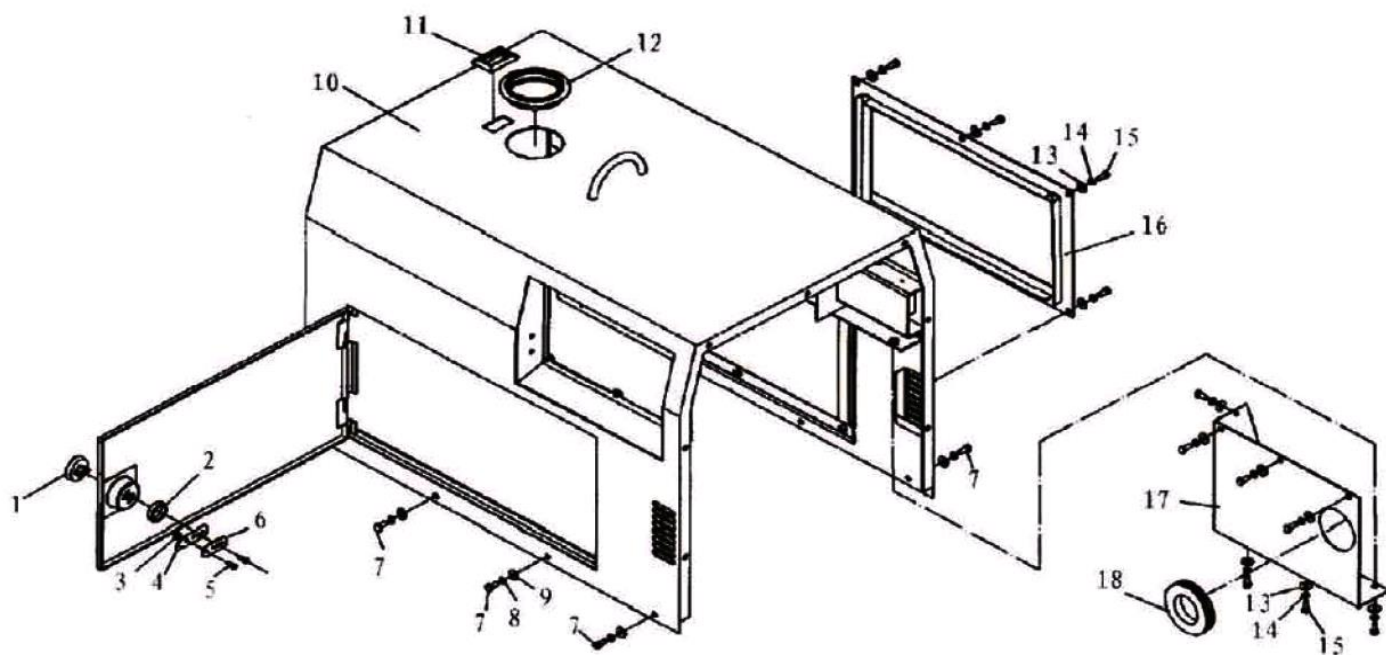

№	Артикул	Наименование	К-во	№	Артикул	Наименование	К-во
1	SDE5000T-05018	Защелка крышки	1	10	SDE5000T-05100	Кожух	1
2	SDE5000T-05019	Шайба	1	11	SDE5000T-05023	Указатель уровня топлива	1
3	GB/T6172-2000	Гайка М5	1	12	SDE5000T-05017	Кольцо уплотнительное	1
4	SDE5000T-05022	Стопор	1	13	GB/T96-1985	Шайба	13
5	GB/T818-1985	Винт М5х12	2	14	GB/T93-1987	Шайба	13
6	SDE5000T-05021	Плата стопора	1	15	GB/T5783-2000	Болт М6х16	13
7	GB/T5783-2000	Болт М6х16	8	16	SDE5000T-05200	Крышка	1
8	GB/T93-1987	Шайба	8	17	SDE5000T-05026	Пластина кожуха	1
9	GB/T96-1985	Шайба	8	18	SDE5000T-05025	Кольцо уплотнительное	1