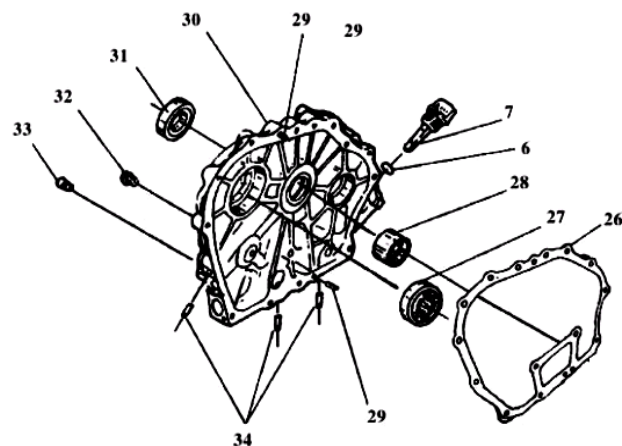

№	Артикул	Наименование	К-во	№	Артикул	Наименование	К-во
1	7001017	Пробка для слива масла	1	21	8601005	Гайка на короткую шпильку	2
2	7001100	Прокладка пробки	1	22	8601013	Прокладка головки цилиндра	1
3	9701351	Сальник коленвала(DL35x50x10+DR35x50x8)	1	23	8601006	Гайка на длинную шпильку	2
4	8601000	Картер(цилиндр) комплект(п.3,4,6,7,11,22,19,25-33)	1	24	8601004	Шпилька цилиндра(длинная)	2
5	8611200	Болт контрольный	1	25	8601008	Прокладка толкателей	1
6	9702024	Кольцо уплотнительное 24x2,4	1	26	8601015	Прокладка крышки картера	1
7	7801002	Щуп уровня масла	1	27	9801207	Подшипник D207	1
8	9802008	Подшипник игольчатый 7941/8	2	28	8601014	Подшипник скольжения крышки картера	1
9	7001012	Шпилька крепления насоса(короткая)	2	29	9905081	Штифт крышки картера 8x12	2
10	7001011	Шпилька крепления насоса(длинная)	2	30	8601016	Крышка картера	1
11	7012001	Прокладка насоса ВД		31	9701351	Сальник коленвала(DL35x50x10+DR35x50x8)	1
12	7012003	Прокладка	1	32	9902083	Болт М8х33,5	16
13	7012002	Пластина крепления насоса	1	33	7001019	Заглушка	1
14	9901061	Гайка М6	3	34	7001021	Штифт	3
15	7001009	Пластина	1	37	8601018	Крышка	1
16	9903080	Шайба	1	38	7801502	Втулка	1
17	9902081	Болт М8х12	1	39	7801601	Амортизатор	1
18	9802015	Подшипник игольчатый 37941/15	1	40	7801603	Седло амортизатора	1
19	8601003	Шпилька цилиндра (короткая)	2				
20	8601007	Шайба	4