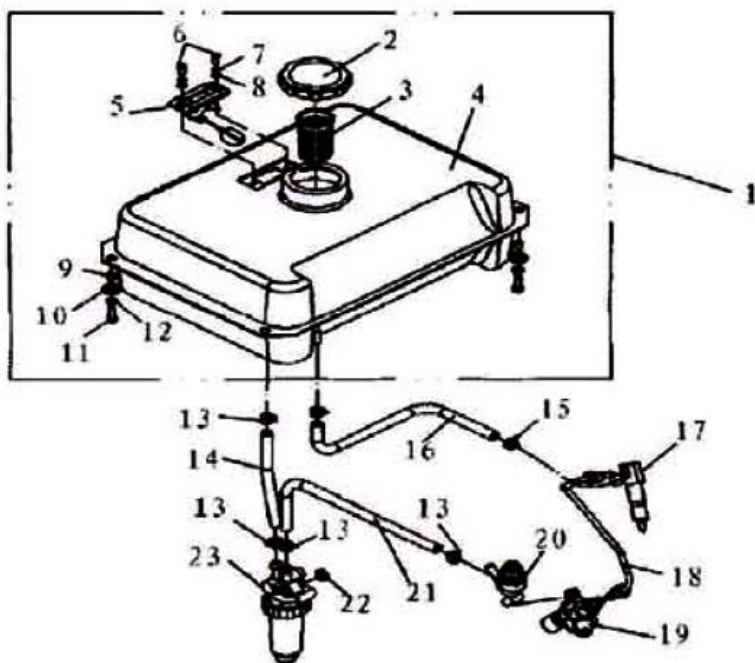

№	Артикул	Наименование	К-во	№	Артикул	Наименование	К-во
1	SDE5000T-07500	Бак топливный комплект	1	15	SDE5000T-07006	Хомут	2
2	SDE5000T-07200	Крышка топливного бака	1	16	SDE5000T-07007	Шланг топливный	1
3	SDE5000T-07001	Фильтр-стакан бака	1	17	8613000	Форсунка	1
4	SDE5000T-07100	Бак топливный	1	18	SU186FA-10501	Трубопровод высокого давления	1
5	SDE5000T-07400	Указатель уровня топлива	1	19	SU178FAGI-11200	Насос ВД с клапаном (п.20)	1
6	GB/T818-1985	Винт M5x12	2	20		Клапан электромагнитный	1
7	GB/T93-1987	Шайба	2	21	SDE5000T-07005	Шланг топливный	1
8	GB/T971-1985	Шайба	2	22	GB/T6170-2000	Гайка M8	1
9	SDE5000T-07002	Прокладка	4	23	TR180N-10300	Фильтр топливный проходной	1
10	SDE5000T-07003	Виброизолятор бака	4	24	SR180N-10301	Крышка фильтра	1
11	GB/T5783-2000	Болт M6x16	4	25	SR180N-10310	Фильтрующий элемент	1
12	GB/T971-1985	Прокладка	4	26	SR180N-10304	Кольцо уплотнительное	1
13	SDE5000T-07004	Хомут	4	27	SR180N-10308	Корпус фильтра	1
14	SDE5000T-07005	Шланг топливный	1	28	SR180N-10307	Крышка фильтра нижняя	1