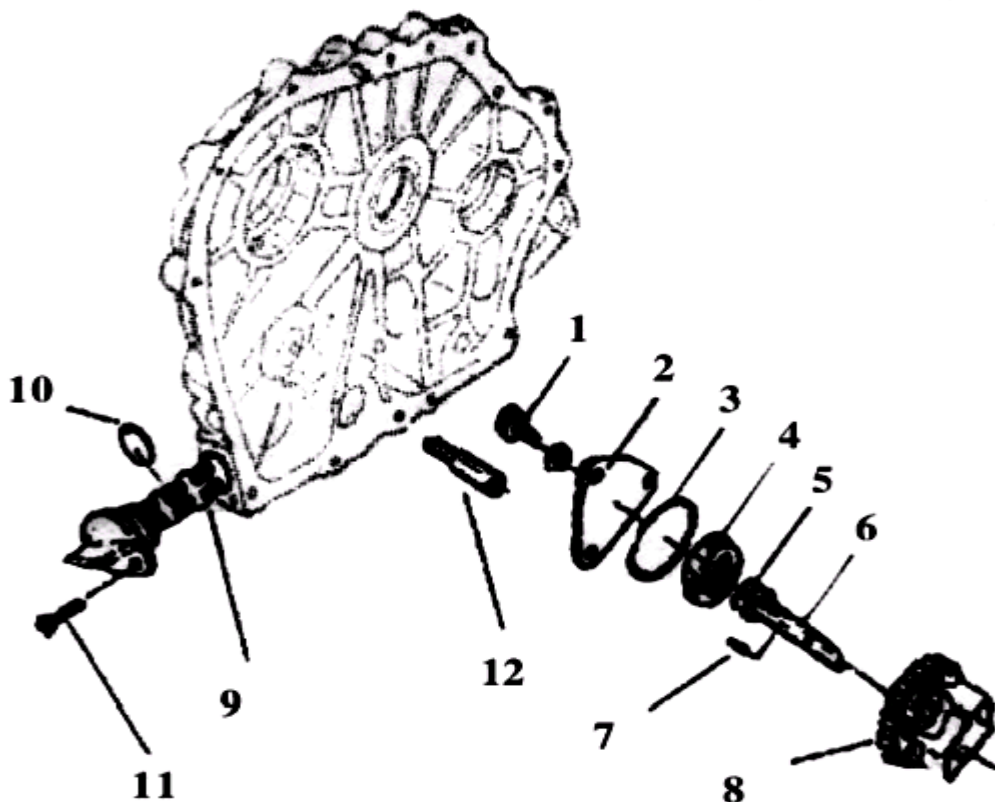

№	Артикул	Наименование	К-во	№	Артикул	Наименование	К-во
1	9902061	Болт М6х8	3	7	9905031	Штифт 3х18	1
2	7009003	Крышка маслонасоса	1	8	7809004	Шестерня привода маслонасоса	1
3	9702345	Кольцо уплотнительное 34,5х1,8	1	9	7809200	Фильтр масляный	1
4	7009103	Корпус крыльчатки маслонасоса	1	10	9702025	Кольцо уплотнительное 25х2,4	1
5	700901	Крыльчатка маслонасоса	1	11	9902064	Болт М6х14	1
6	869102	Вал маслонасоса	1	12	7809005	Штуцер	1