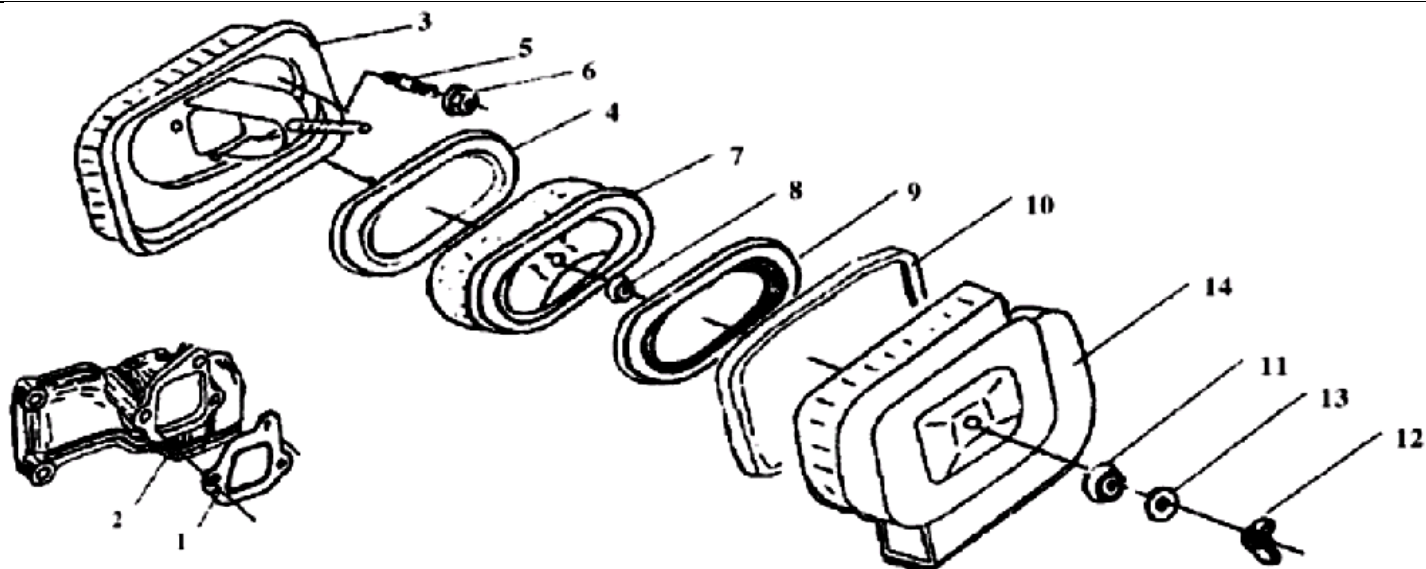

№	Артикул	Наименование	К-во	№	Артикул	Наименование	К-во
1	8607001	Прокладка под корпус воздушного фильтра	1	8	8607101	Прокладка	1
2	8607401	Коллектор впускной	1	9	8607203	Прокладка фильтра верх	1
3	8607300	Корпус воздушного фильтра	1	10	8607201	Кольцо уплотнительное	1
4	8607303	Прокладка фильтра низ	1	11	8607211	Прокладка	1
5	7007402	Шпилька	1	12	8607107	Гайка крепления фильтра	1
6	9901061	Гайка М6	3	13	9903080	Прокладка	1
7	8607100	Фильтр воздушный	1	14	8607200	Крышка воздушного фильтра	1