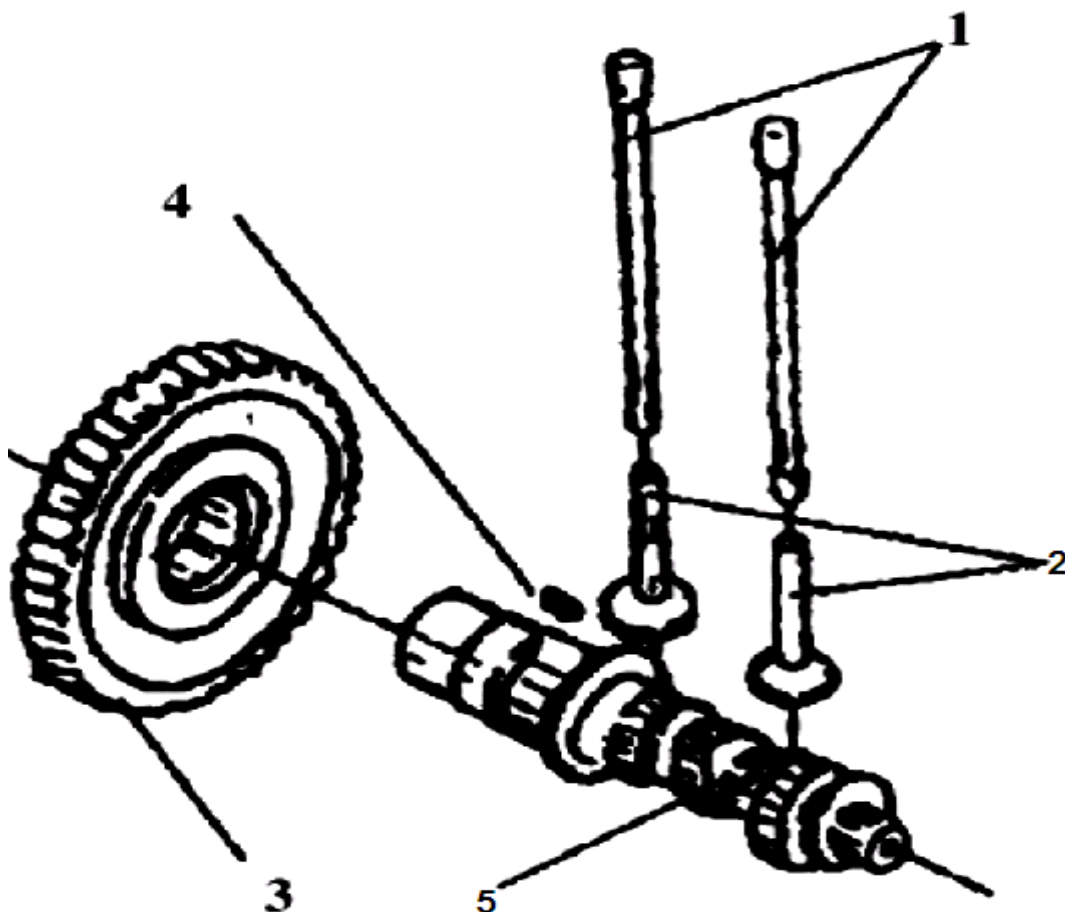

№	Артикул	Наименование	К-во	№	Артикул	Наименование	К-во
1	8606100	Штанга толкателя клапана	2	4	9904053	Шпонка 5x14	1
2	8606003	Толкатель клапана	2	5	8606001		
3	8606002	Шестерня распредвала	1