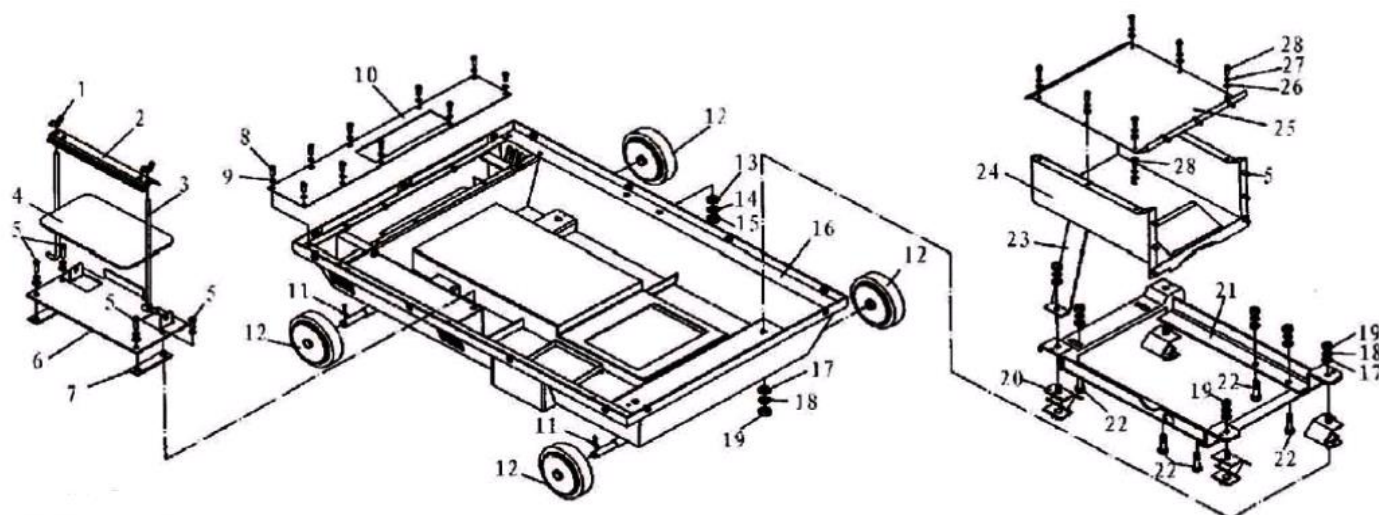

№	Артикул	Наименование	К-во	№	Артикул	Наименование	К-во
1	GB/62-1988	Гайка барашковая	2	15	GB/T6170-2000	Гайка M8	5
2	SDE5000T-03003	Пластина крепления АКБ	1	16	SDE5000T-03100	Шасси	1
3	SDE5000T-03002	Шпилька крепления АКБ	2	17	GB/T971-1985	Шайба	14
4	SDE5000T-03018	Скоба АКБ	1	18	GB/T93-1987	Шайба	14
5	GB/T5783-2000	Болт M6x20	13	19	GB/T6170-2000	Гайка M10	14
6	SDE5000T-03001	Площадка крепления АКБ	1	20	SDE5000T-03700	Виброизолятор	4
7	SDE5000T-03017	Накладка	1	21	SDE5000T-03400	Опора рамы	1
8	GB/T818-1985	Болт M5x12	10	22	GB/T5783-2000	Болт M10x40	6
9	GB/T93-1987	Шайба	10	23	SDE5000T-03510	Суппорт	1
10	SDE5000T-03300	Накладка	1	24	SDE5000T-03210	Защитный экран низ	1
11	GB/T91-1986	Штифт	4	25	SDE5000T-03016	Крышка экрана	1
12	SDE5000T-03600	Колесо	4	26	GB/T971-1986	Шайба	8
13	GB/T971-1985	Шайба 8	17	27	GB/T93-1987	Шайба	8
14	GB/T93-1987	Шайба	17	28	GB/T5783-2000	Болт M6x20	8