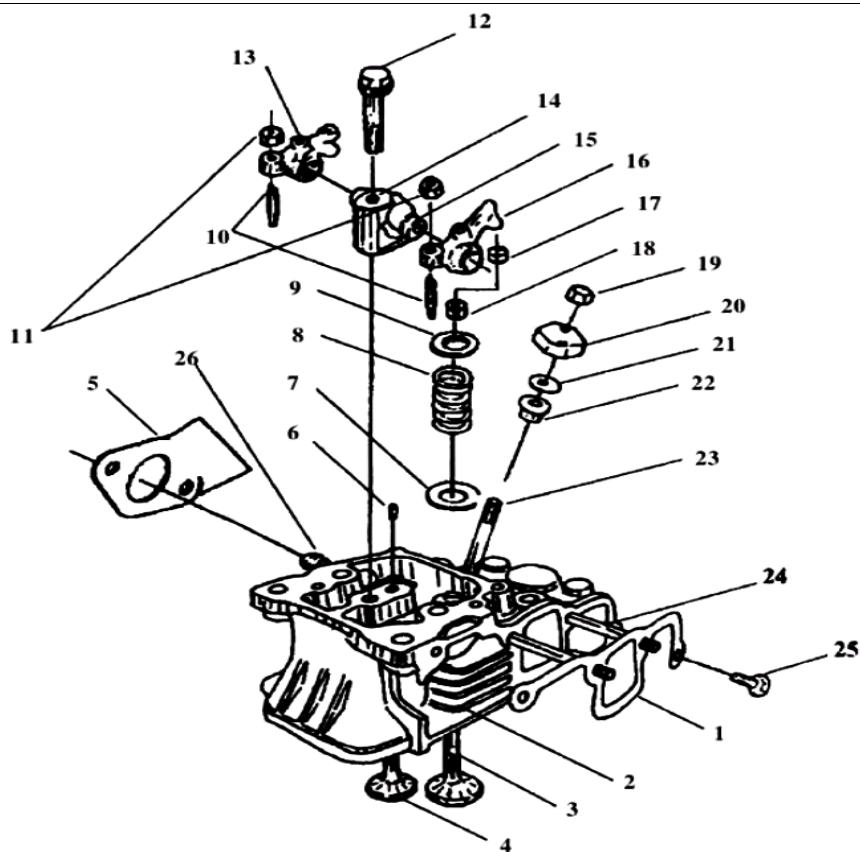

№	Артикул	Наименование	К-во	№	Артикул	Наименование	К-во
	8602000	Головка цилиндра комплект(п.1-18,24,25)	1	14	8602102	Суппорт рокеров	1
1	8602014	Прокладка впускного коллектора	1	15	8602101	Вал рокера	1
2	8602200	Головка цилиндра	1	16	8602104	Рокер впускного клапана	1
3	8602003	Клапан впускной	1	17	8602016	Шайба	2
4	8602004	Клапан выпускной	1	18	8602001	Сухарь клапана	4
5	8602015	Прокладка выпускного коллектора	1	19	9901061	Гайка М6	2
6	9905041	Штифт 4x8	1	20	7002009	Держатель форсунки	1
7	8602007	Шайба пружины клапана нижняя	2	21	7002018	Шайба	1
8	8602005	Пружина клапана	2	22	7002011	Прокладка	1
9	8602002	Шайба пружины клапана верхняя	2	23	9909062	Шпилька М6x50	2
10	7002105	Шпилька рокера 6	2	24	9909064	Шпилька М6x75	2
11	9901060	Гайка шпильки рокера М6	2	25	9902070	Болт М6x25	3
12	8602106	Болт крепления рокера	1	26	9909081	Болт М8x20	2
13	8602103	Рокер выпускного клапана	1