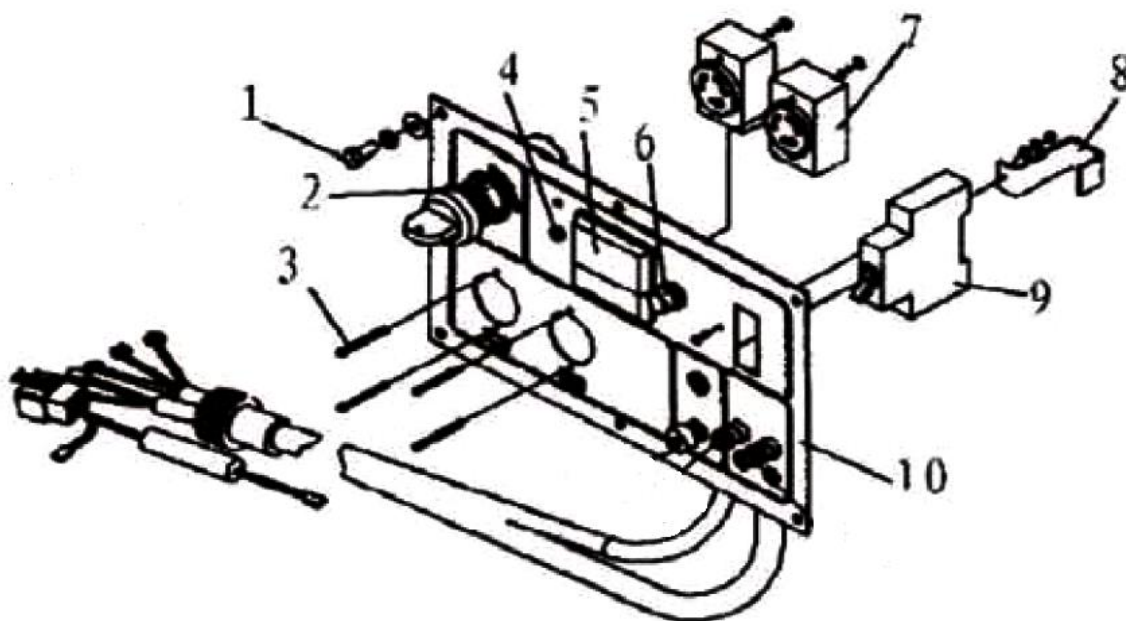

№	Артикул	Наименование	К-во	№	Артикул	Наименование	К-во
	SDE5000T-09000	Панель контрольная	1	8	SDE5000T-09102	Скоба выключателя	1
1	GB/T818-1985	Винт М6х12	6	9	GB10963/B20/1P	Выключатель сети	1
2	JS425	Замок зажигания	1	10	SDE5000T-09101	Плата панели	1
3	GB/T818-1985	Винт М3х30	4	11			
4		Индикатор давления масла	1	12			
5	MU45	Вольтметр 0-300V	1	13			
6	BLX	Предохранитель	1	14			
7	250V 26A	Розетка 220В