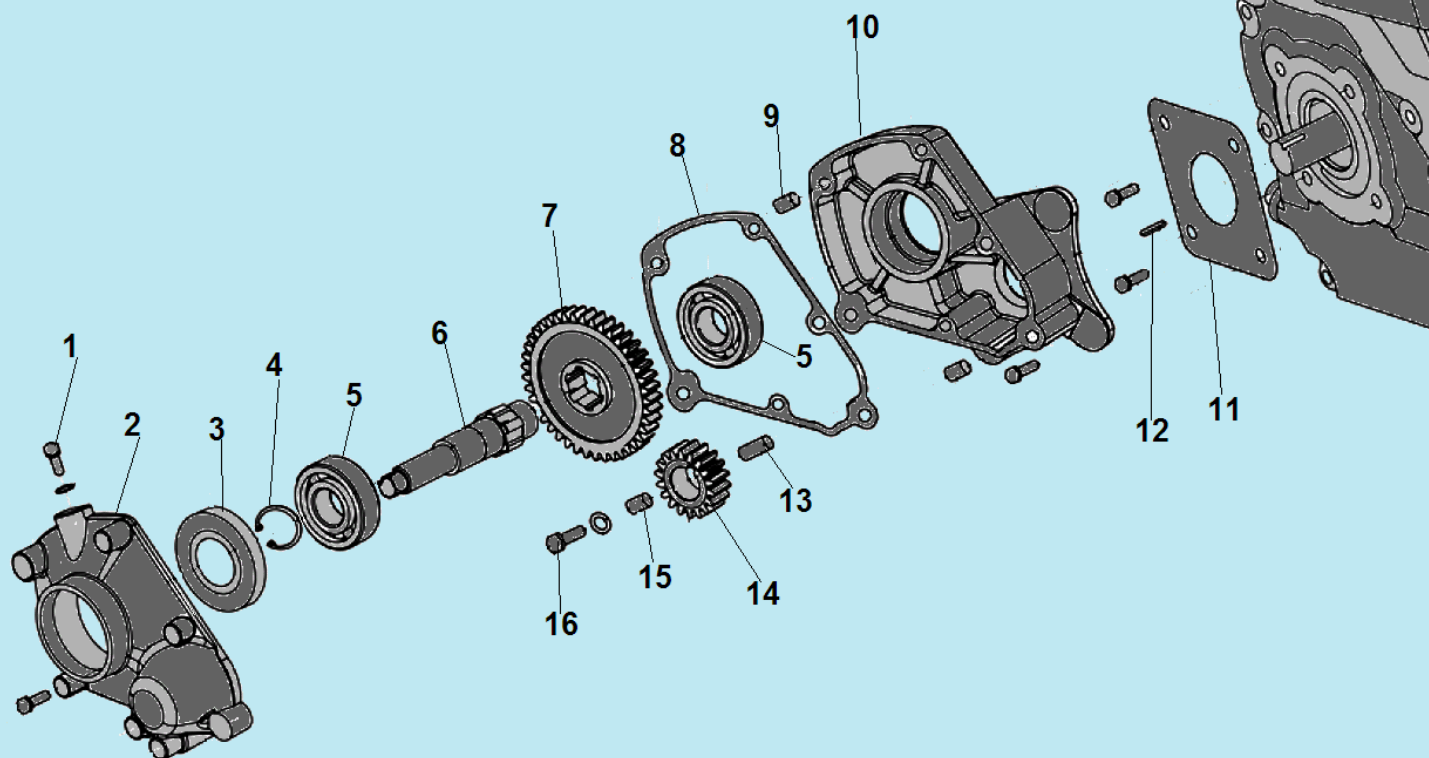

17	120090010270	Подшипник 6305	2	35	120150020040	Штифт 8,4x10x12	1
18	111201070001	Болт крепления рычага переключения передач	1				

№	Артикул	Наименование	К-во	№	Артикул	Наименование	К-во
1	111010280019	Выключатель с проводами	1	9	111010240001	Кронштейн рычага	1
2	111010020004	Трос газа	1	10	111010070003	Трос сцепления	1
3	111010310002	Рычаг газа	1	11	111200760001	Резиновая прокладка	1
4	111010680002	Фиксатор тросов	2	12	GB/T5782-2000	Болт M12x80	1
5	111010260001	Крышка	1	13	111010110005	Фиксатор рукояток	2
6	111010090351	Рабочая рукоятка	1	14	111010290001	Удлинитель	1
7	111010010010	Ручка рабочей рукоятки	2	15	111010220001	Суппорт крепления удлинителя	1
8	111010050002	Рычаг сцепления	1	16			

№	Артикул	Наименование	К-во	№	Артикул	Наименование	К-во
1	GB/T5783-2000	Болт М10х25	16	5	111110010039	Полуось колеса	1
2	111110040002	Диск, наружная половина	2	6	GB/T6170-2000	Гайка М10	16
3	111110030006	Покрышка 4,0-8	2	7	120150060002	Шплинт	2
4	111110020003	Диск, внутренняя половина	2	8	801044	Палец 10х40	2

№	Артикул	Наименование	К-во	№	Артикул	Наименование	К-во
1	GB/T5789	Болт М8х10	1	9	T0801009	Штифт 7х10х12	2
2	110050140001	Левая половина корпуса редуктора	1	10	110050140002	Правая половина корпуса редуктора	1
3	120160020200	Сальник 20х47х10	1	11	110050150002	Прокладка под корпус редуктора	1
4	GB/T8931	Стопорное кольцо 47	1	12	GB/T1095	Шпонка 5х13	1
5	120090010172	Подшипник 6204 RS	2	13	T0801002	Втулка А	1
6	110130040001	Выходной вал	1	14	110130060001	Ведущая шестерня	1
7	110130010001	Ведомая шестерня	1	15	T0801004	Втулка В	1
8	110050150001	Прокладка корпуса редуктора	1	16	GB/5789	Болт крепления шестерни	1