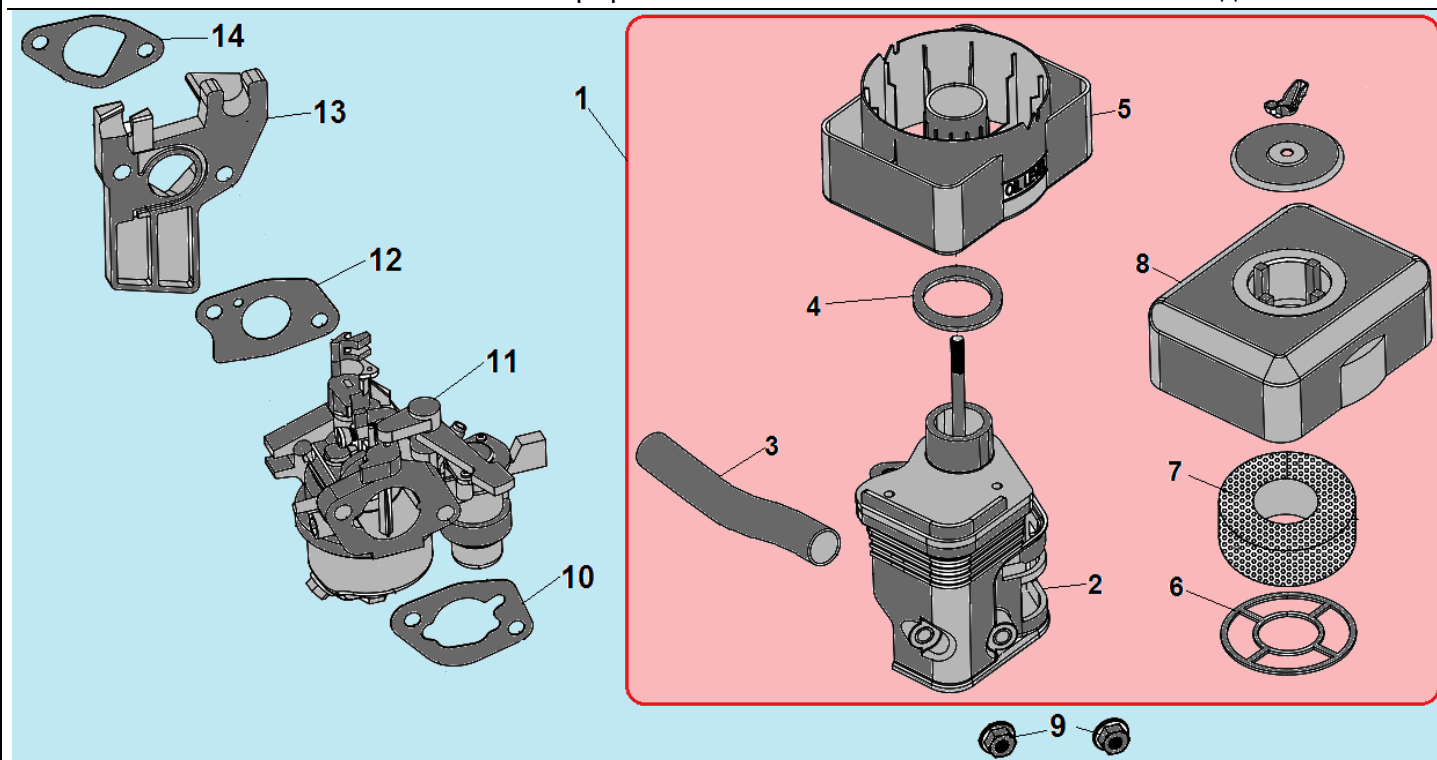

№	Артикул	Наименование	К-во	№	Артикул	Наименование	К-во
1	110010160048	Корпус фильтра комплект	1	8	110010169108	Крышка фильтра	1
2	110010169403	Корпус воздушного фильтра	1	9	120010050020	Гайка М6	2
3	DVC004	Шланг сапуна	1	10	DAB003	Прокладка под корпус фильтра	1
4	110010169048	Кольцо уплотнительное	1	11	DBQ000	Карбюратор	1
5	110010169109	Опора фильтра	1	12	DAB006	Прокладка под карбюратор	1
6	110010169049	Плата фильтра	1	13	170440089-0001/ DPC005	Теплоизолятор	1
7	110010169085	Фильтр воздушный	1	14	DAB007	Прокладка под теплоизолятор	1