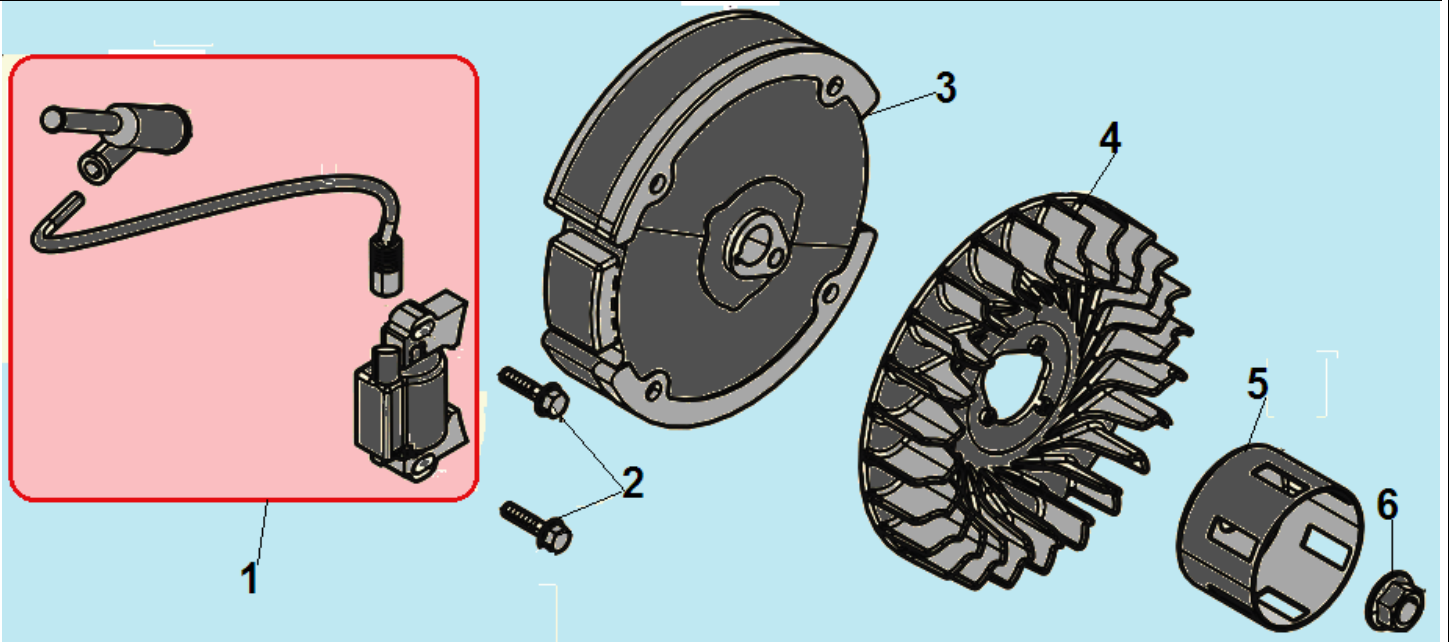

№	Артикул	Наименование	К-во	№	Артикул	Наименование	К-во
1	110080040101/ DA00D000	Магнето	1	4	DA05C008	Крыльчатка маховика	1
2	GB/T5789 M6×22	Болт M6x22	2	5	193590005-0001	Стакан маховика	1
3	270020097-0001	Маховик	1	6	GB/T6177M14x1.5	Гайка M14x1,5	1