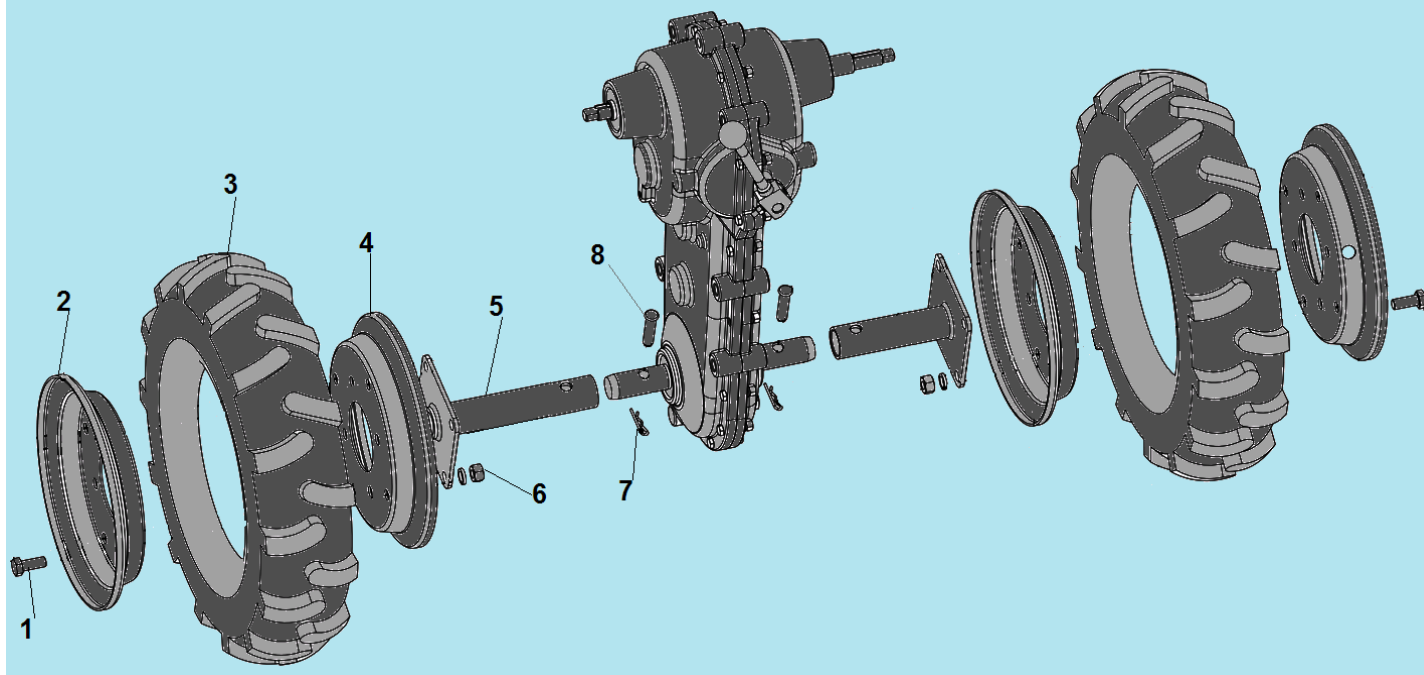

№	Артикул	Наименование	К-во	№	Артикул	Наименование	К-во
1	GB/T5783-2000	Болт М10х25	16	5	111110010039	Полуось колеса	1
2	111110040002	Диск, наружная половина	2	6	GB/T6170-2000	Гайка М10	16
3	111110030006	Покрышка 4,0-8	2	7	120150060002	Шплинт	2
4	111110020003	Диск, внутренняя половина	2	8	801044	Палец 10х40	2