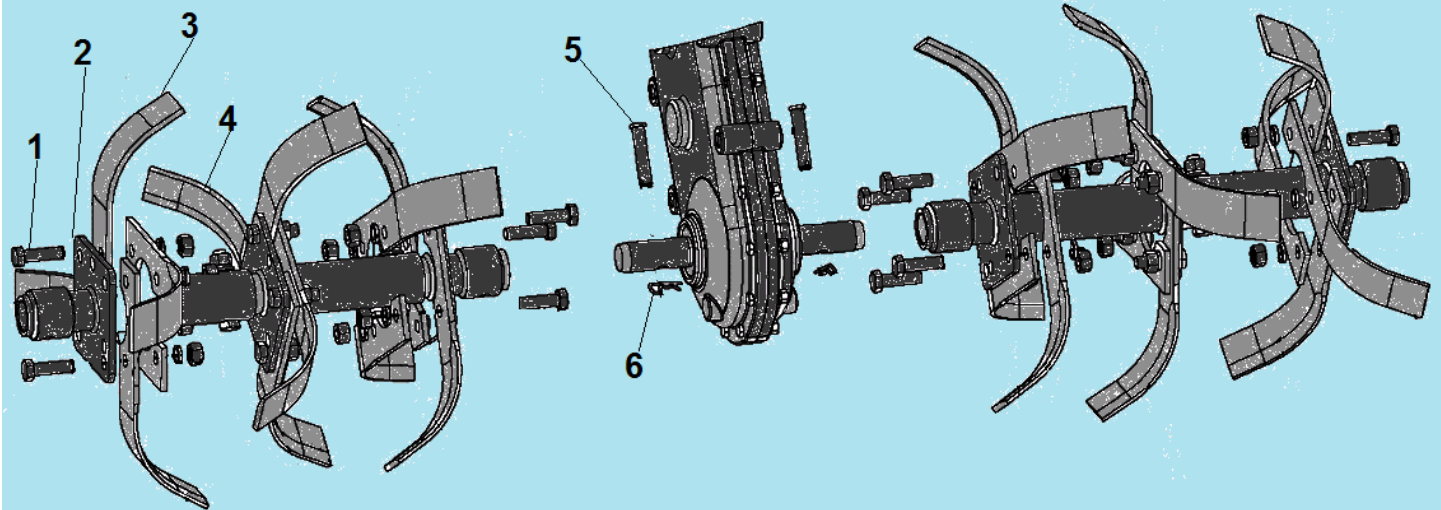

17	120090010270	Подшипник 6305	2	35	120150020040	Штифт 8,4x10x12	1
18	111201070001	Болт крепления рычага переключения передач	1				

№	Артикул	Наименование	К-во	№	Артикул	Наименование	К-во
1	111010280019	Выключатель с проводами	1	9	111010240001	Кронштейн рычага	1
2	111010020004	Трос газа	1	10	111010070003	Трос сцепления	1
3	111010310002	Рычаг газа	1	11	111200760001	Резиновая прокладка	1
4	111010680002	Фиксатор тросов	2	12	GB/T5782-2000	Болт M12x80	1
5	111010260001	Крышка	1	13	111010110005	Фиксатор рукояток	2
6	111010090351	Рабочая рукоятка	1	14	111010290001	Удлинитель	1
7	111010010010	Ручка рабочей рукоятки	2	15	111010220001	Суппорт крепления удлинителя	1
8	111010050002	Рычаг сцепления	1	16			

№	Артикул	Наименование	К-во	№	Артикул	Наименование	К-во
1	111090040041	Стояночная опора	1	7	111140010002	Суппорт кронштейна	1
2	111090030001	Пружина опоры	1	8	120150060002	Шплинт	3
3	GB/T16674.1-2000	Болт М8х25	2	9	111140040002	Кронштейн крепления сошника	1
4	111200050121	Опорная рама двигателя	1	10	GB/T882-2000	Палец 8х43	1
5	111200180001	Пластина крепления рамы двигателя	2	11	111140050056	Сошник	1
6	GB/T5782-2000	Болт М10х90	4	12	111140020002	Палец крепления кронштейна	2

№	Артикул	Наименование	К-во	№	Артикул	Наименование	К-во
1	GB/T5783-2000	Болт М10х25	16	5	111110010039	Полуось колеса	1
2	111110040002	Диск, наружная половина	2	6	GB/T6170-2000	Гайка М10	16
3	111110030006	Покрышка 4,0-8	2	7	120150060002	Шплинт	2
4	111110020003	Диск, внутренняя половина	2	8	801044	Палец 10х40	2