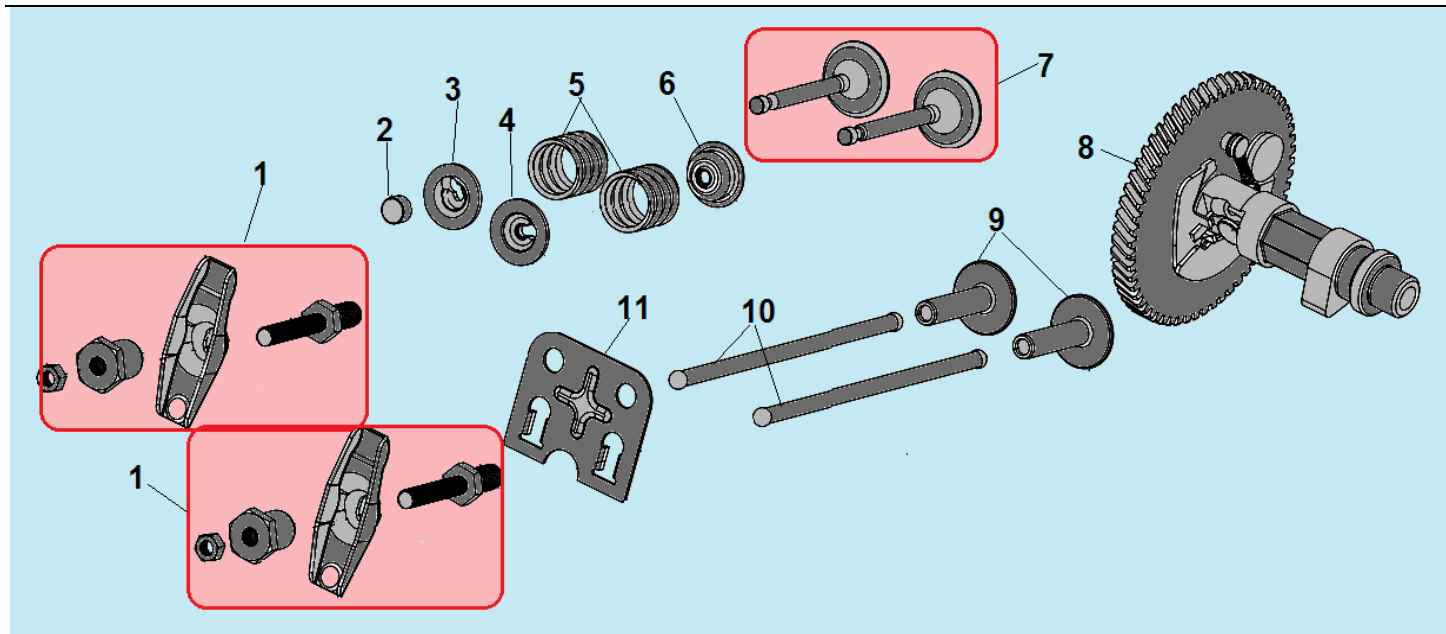

№	Артикул	Наименование	К-во	№	Артикул	Наименование	К-во
1	012020300000	Коромысло клапана комплект	2	7	12110-Z010110-0000	Клапана комплект	1
2	DAF009	Колпачок клапана	1	8	140020114-0001/ DBF005	Распредвал	1
3	12107-Z010110-0000	Сухарь выпускного клапана	1	9	140690003-0001	Тарелка толкателя клапана	2
4	12112-Z010110-0000	Сухарь впускного клапана	1	10	14071-Z010110-0000	Толкатель клапана	2
5	12103-Z010110-0000	Пружина клапана	2	11	DAF003	Направляющая толкателей	1
6	140400011-0001	Маслосъемный колпачок	1