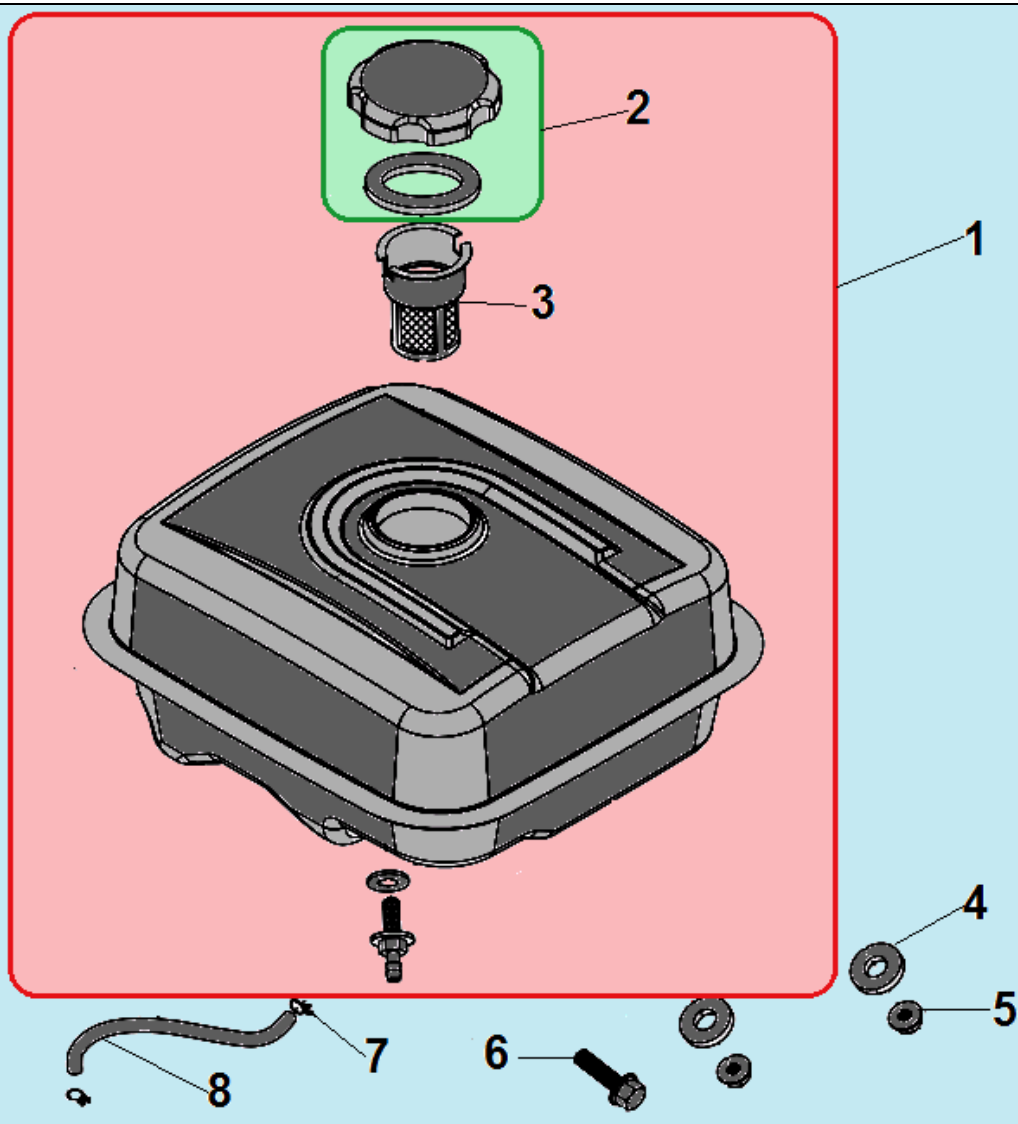

№	Артикул	Наименование	К-во	№	Артикул	Наименование	К-во
1	110090340716	Бак топливный комплект	1	5	GB/T6177 M6	Гайка М6	2
2	110090349037	Крышка топливного бака	1	6	GB/T5789 M6x25	Болт М6x25	1
3	110090349012	Фильтр сетчатый бака	1	7	110090230001	Хомут шланга	2
4	110090290003	Шайба	2	8	029019900100	Шланг топливный L=200 мм	1