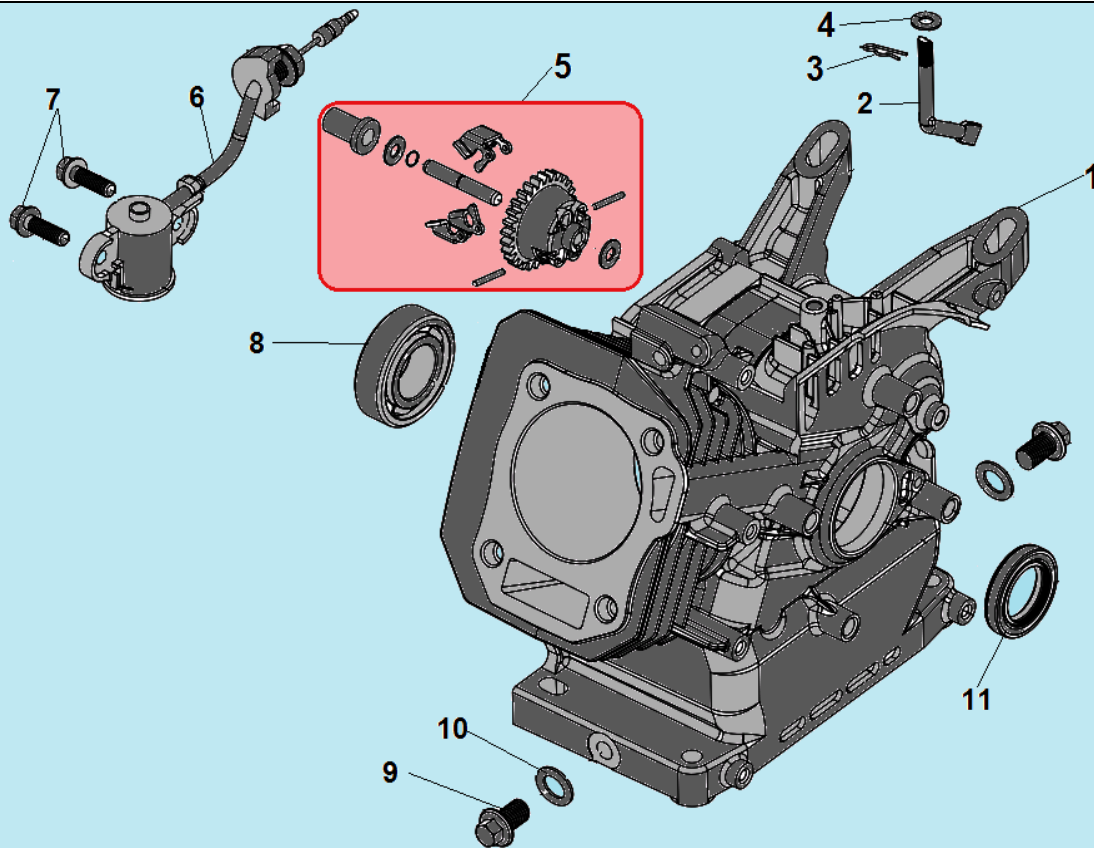

№	Артикул	Наименование	К-во	№	Артикул	Наименование	К-во
1	11310-Z860110-0000	Картер	1	7	GB/T5789	Болт М6х16	2
2	16061-Z010110-0000	Ось регулятора оборотов	1	8	380630137-0002	Подшипник 6205	1
3	90408-Z010210-0000	Шайба	1	9	GB/T16674	Болт М10х15	2
4	90501-Z010110-0000	Шплинт	1	10	120060140202	Шайба 10х16х1,5	2
5	16400-Z010110-0000	Центробежный регулятор	1	11	DAC010	Сальник 25х41,25х6	1
6	37060-Z010120-0000	Датчик уровня масла	1