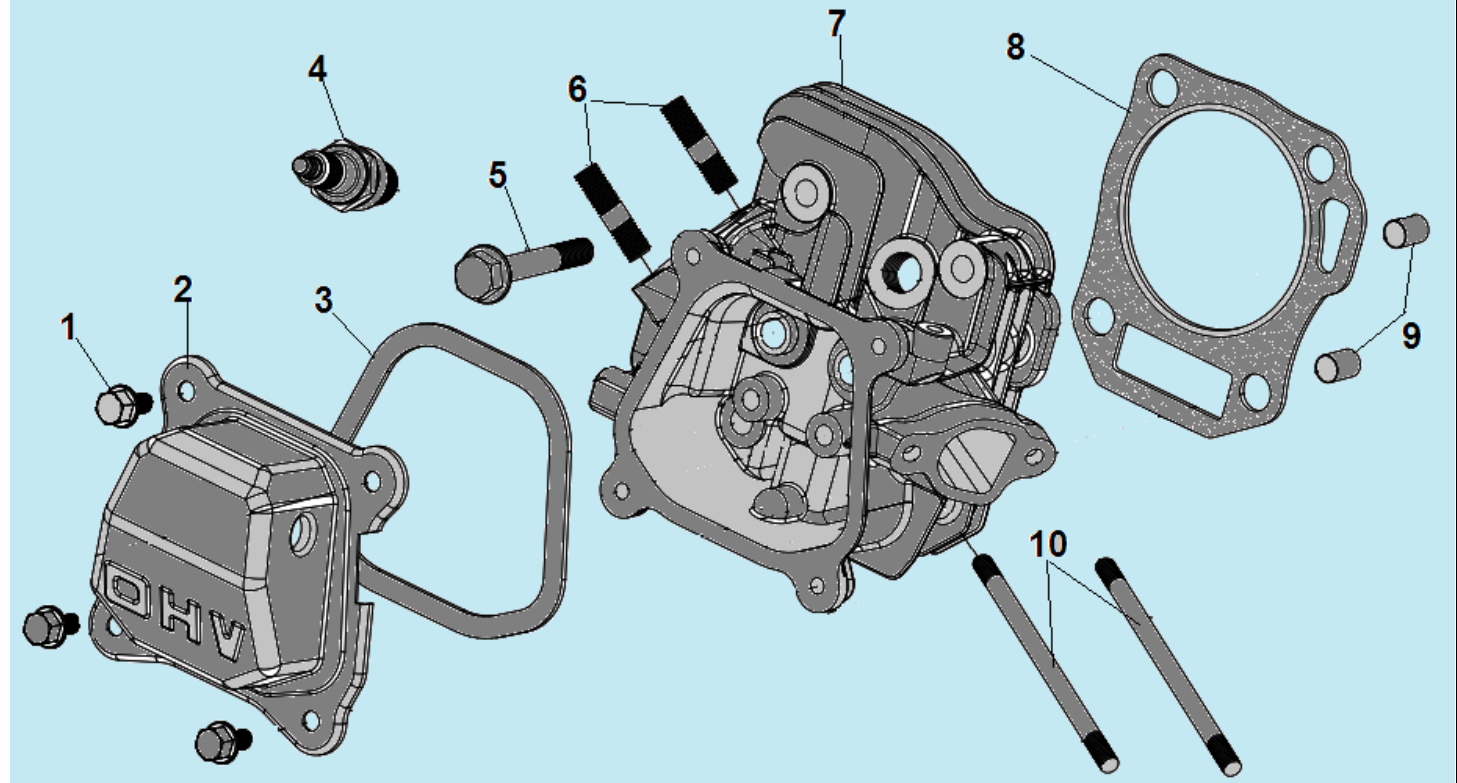

№	Артикул	Наименование	К-во	№	Артикул	Наименование	К-во
1	111090040041	Стояночная опора	1	7	111140010002	Суппорт кронштейна	1
2	111090030001	Пружина опоры	1	8	120150060002	Шплинт	3
3	GB/T16674.1-2000	Болт М8х25	2	9	111140040002	Кронштейн крепления сошника	1
4	111200050121	Опорная рама двигателя	1	10	GB/T882-2000	Палец 8х43	1
5	111200180001	Пластина крепления рамы двигателя	2	11	111140050056	Сошник	1
6	GB/T5782-2000	Болт М10х90	4	12	111140020002	Палец крепления кронштейна	2

№	Артикул	Наименование	К-во	№	Артикул	Наименование	К-во
1	GB/T5783-2000	Болт М10х25	16	5	111110010039	Полуось колеса	1
2	111110040002	Диск, наружная половина	2	6	GB/T6170-2000	Гайка М10	16
3	111110030006	Покрышка 4,0-8	2	7	120150060002	Шплинт	2
4	111110020003	Диск, внутренняя половина	2	8	801044	Палец 10х40	2

№	Артикул	Наименование	К-во	№	Артикул	Наименование	К-во
1	GB/T5789	Болт М8х10	1	9	T0801009	Штифт 7х10х12	2
2	110050140001	Левая половина корпуса редуктора	1	10	110050140002	Правая половина корпуса редуктора	1
3	120160020200	Сальник 20х47х10	1	11	110050150002	Прокладка под корпус редуктора	1
4	GB/T8931	Стопорное кольцо 47	1	12	GB/T1095	Шпонка 5х13	1
5	120090010172	Подшипник 6204 RS	2	13	T0801002	Втулка А	1
6	110130040001	Выходной вал	1	14	110130060001	Ведущая шестерня	1
7	110130010001	Ведомая шестерня	1	15	T0801004	Втулка В	1
8	110050150001	Прокладка корпуса редуктора	1	16	GB/5789	Болт крепления шестерни	1