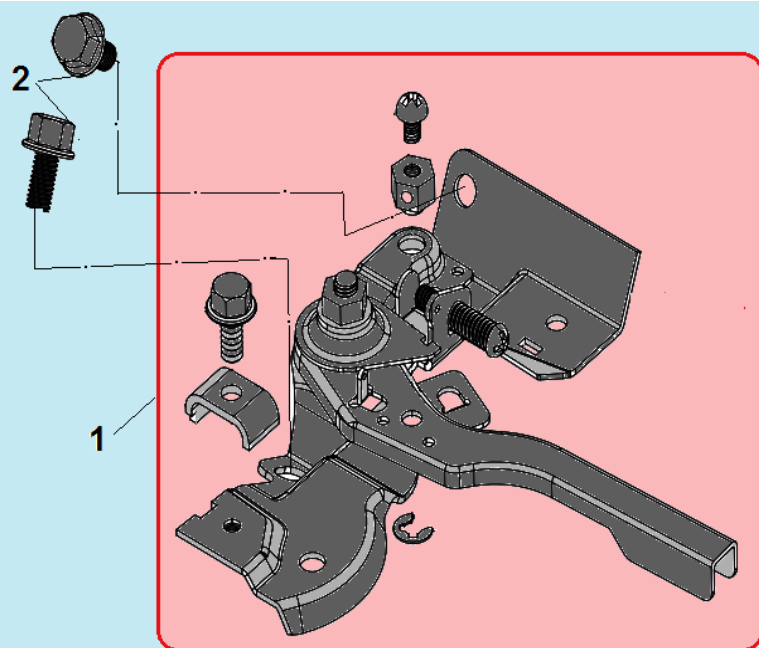

№	Артикул	Наименование	К-во	№	Артикул	Наименование	К-во
1	110120230202	Рычаг регулировки оборотов комплект	1	5	171590002-0001	Тяга регулятора	1
2	GB/T5789 M6×12	Болт M6×12	2	6	GB/T6177 M6	Гайка M6	1
3	DAH000	Пружина рычага регулятора	1	7	120020050030	Т-образный болт	1
4	DAH001	Пружина тяги	1	8	171620001-0003	Рычаг регулятора оборотов	1