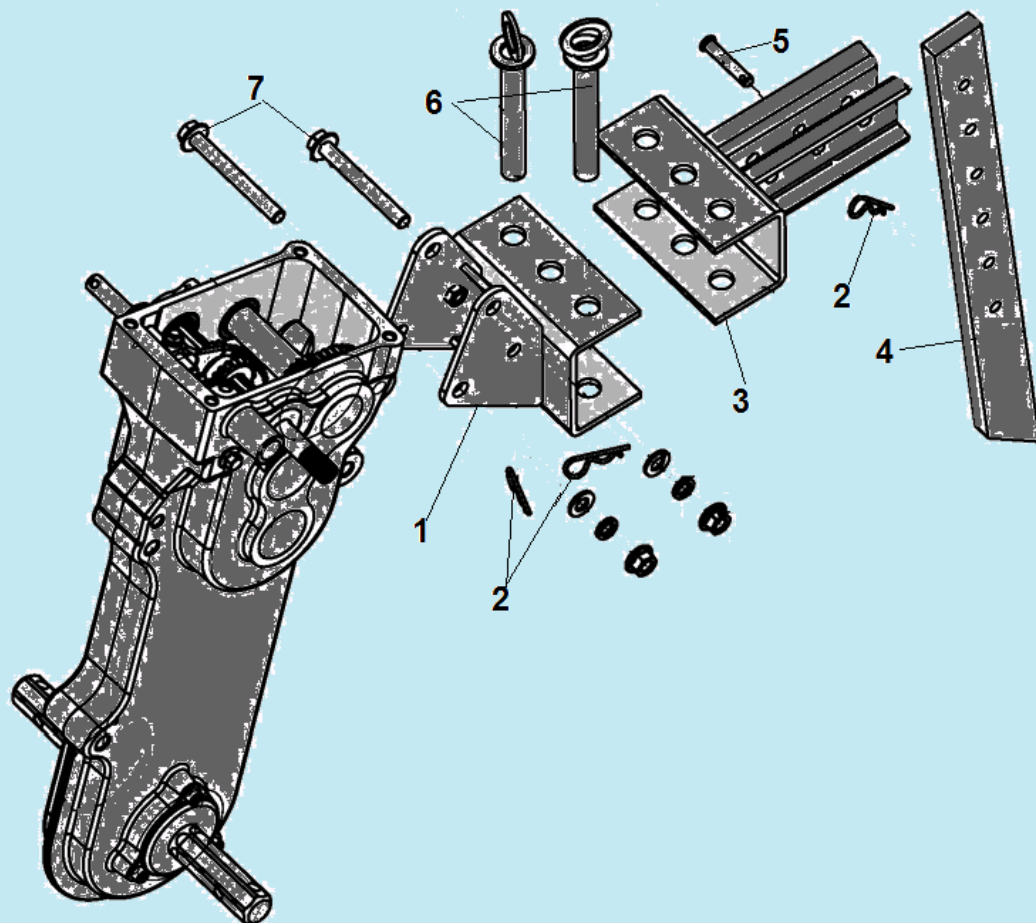

№	Артикул	Наименование	К-во	№	Артикул	Наименование	К-во
1	111200420080	Кронштейн	1	5	GB/T882 8X43	Палец крепления сошника	1
2	120150060002	Шплинт	3	6	111140020004	Палец крепления кронштейна	2
3	111140040038	Кронштейн сошника	1	7	GB/T 16674	Болт M10x90	2