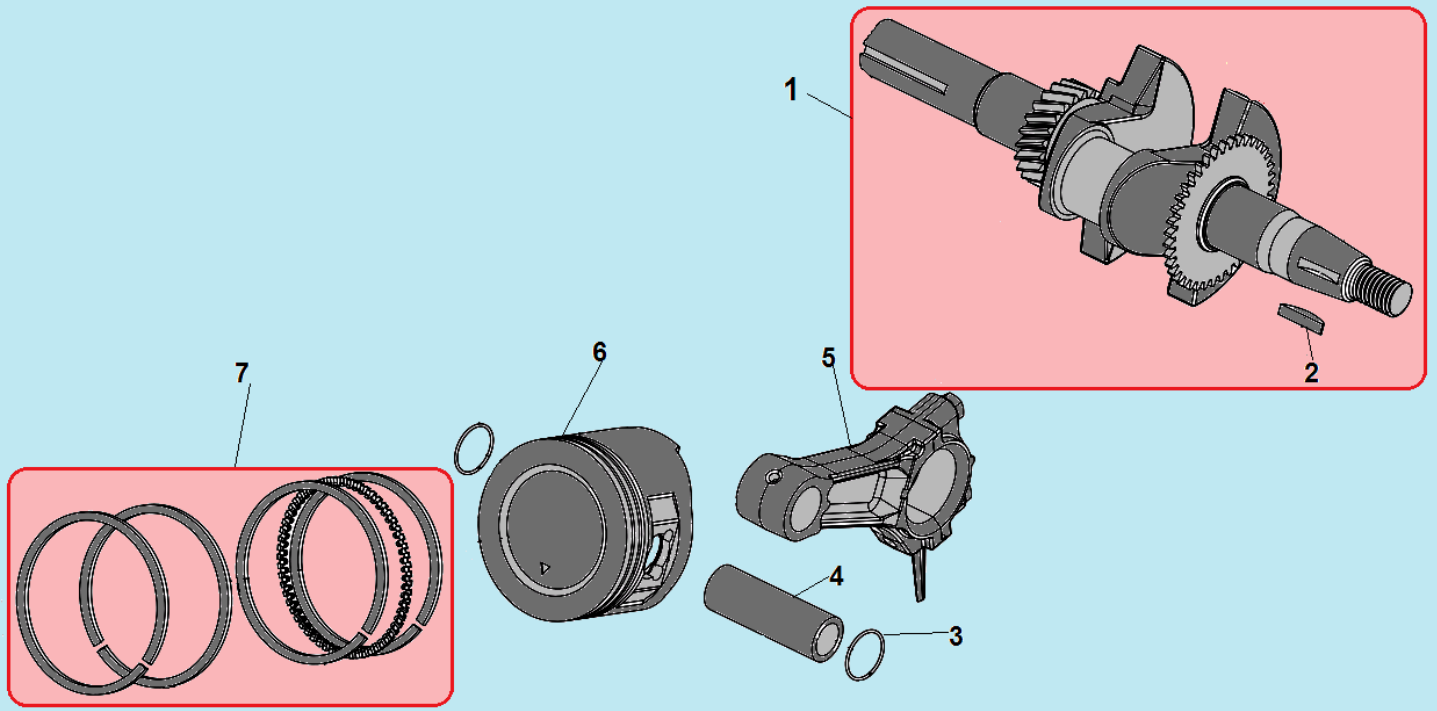

№	Артикул	Наименование	К-во	№	Артикул	Наименование	К-во
1	110060140416	Коленвал	1	5	110060070151	Шатун	1
2	110060149008	Шпонка коленвала	1	6	110060030201/ 13111-Z860110-0000KIT	Поршень	1
3	110060060101	Кольцо стопорное пальца	2	7	012030400000	Кольцо поршневое 70x1,5 мм, комплект	1
4	110060050101	Палец поршня	1	8