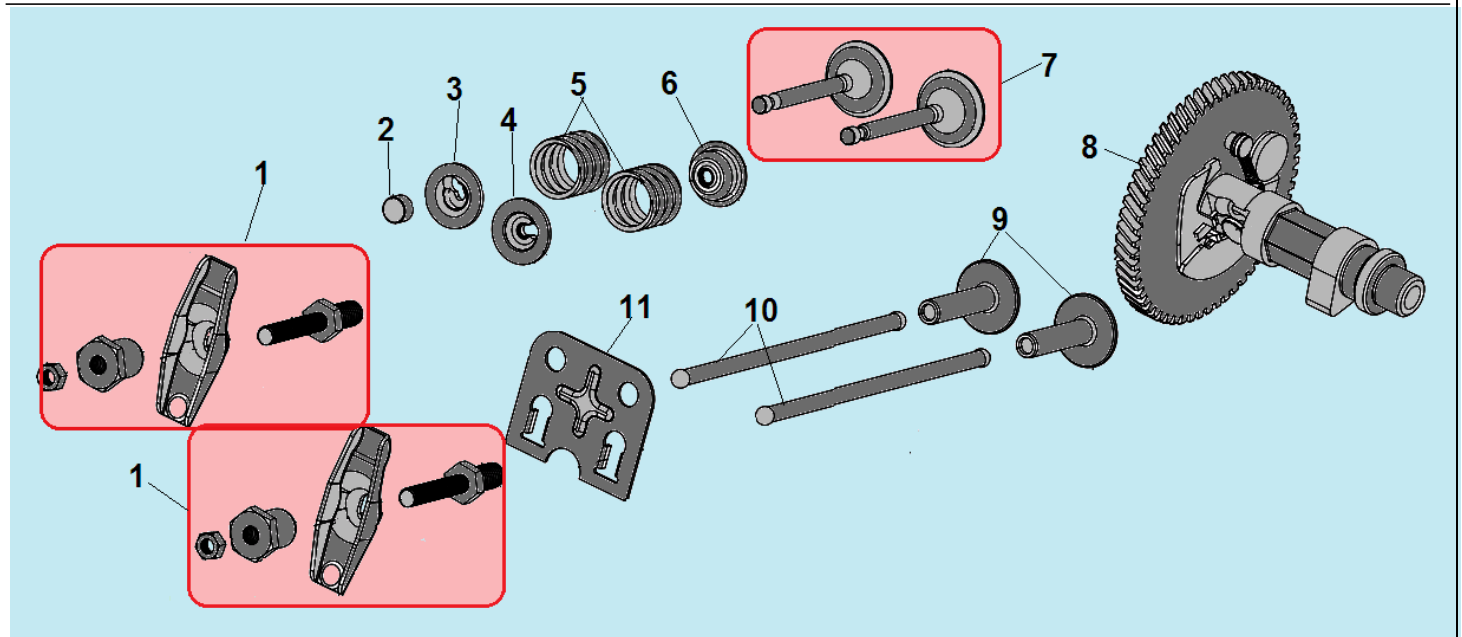

№	Артикул	Наименование	К-во	№	Артикул	Наименование	К-во
1	DAF004	Коромысло клапана комплект	2	7	12110-Z010110-0000	Клапана комплект	1
2	DAF009	Колпачок клапана	1	8	140020114-0001/ DBF005	Распредвал	1
3	12107-Z010110-0000	Сухарь выпускного клапана	1	9	140690003-0001	Тарелка толкателя клапана	2
4	12112-Z010110-0000	Сухарь впускного клапана	1	10	DAF015	Толкатель клапана	2
5	12103-Z010110-0000	Пружина клапана	2	11	DAF003	Направляющая толкателей	1
6	DAA004/ 140400011-0001	Маслосъемный колпачок	1