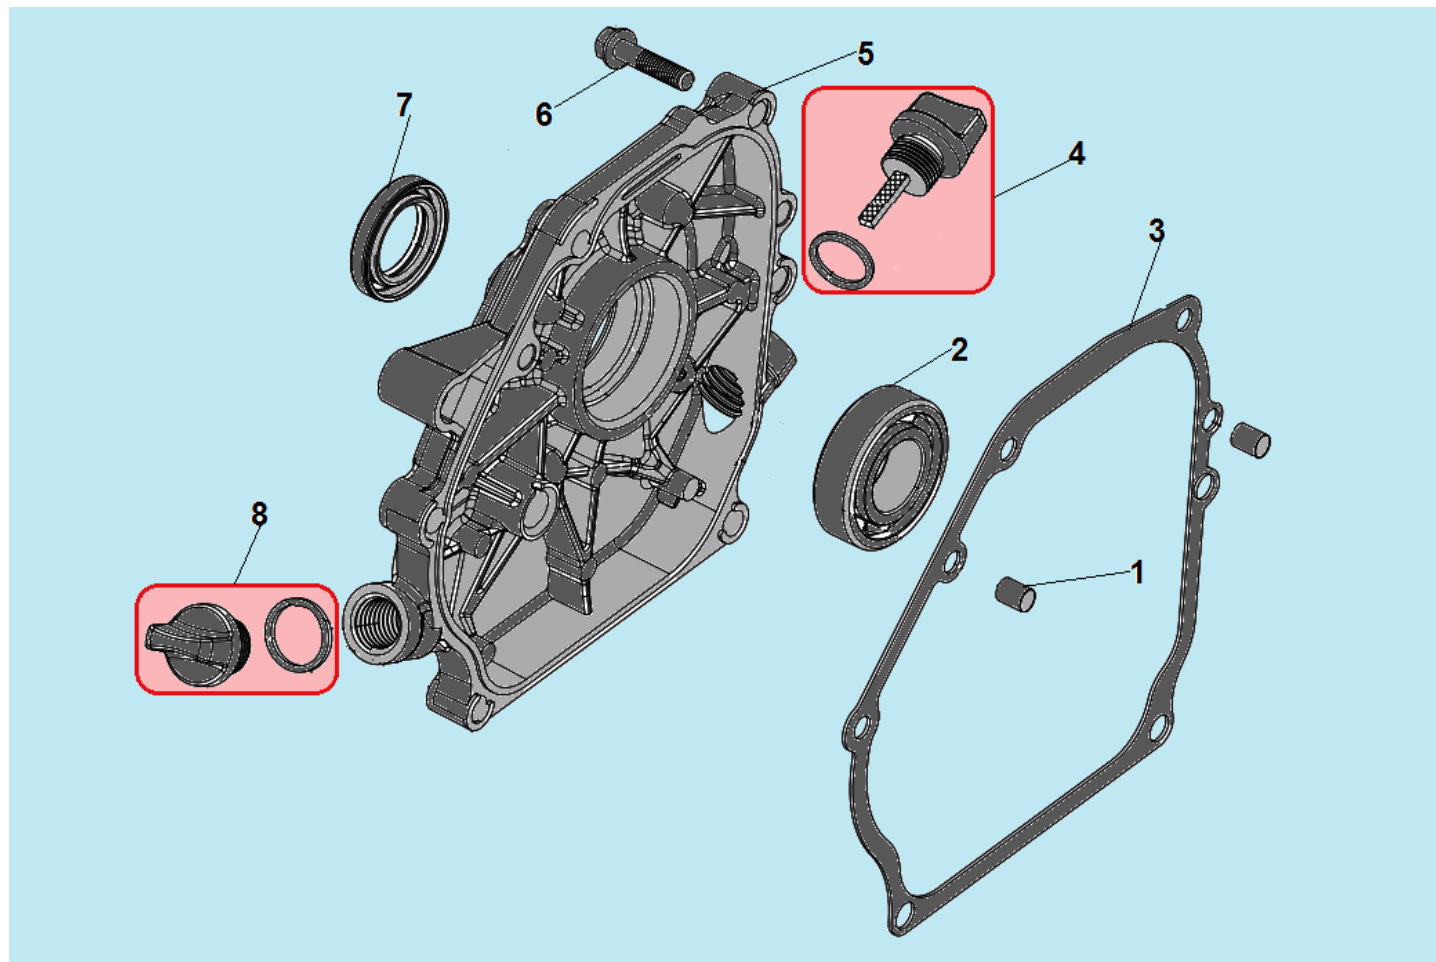

№	Артикул	Наименование	К-во	№	Артикул	Наименование	К-во
1	120150020051	Штифт 8x14	2	5	DAA002	Крышка картера	1
2	521010010501	Подшипник 6205	1	6	GB/T5789 M8x32	Болт M8x32	5
3	DAV005	Прокладка крышки картера	1	7	DAC010/ 380650347-0001	Сальник 25x41,25x6	1
4	110690096-0004	Щуп уровня масла	1	8	DAC007	Крышка маслозаливной горловины	1