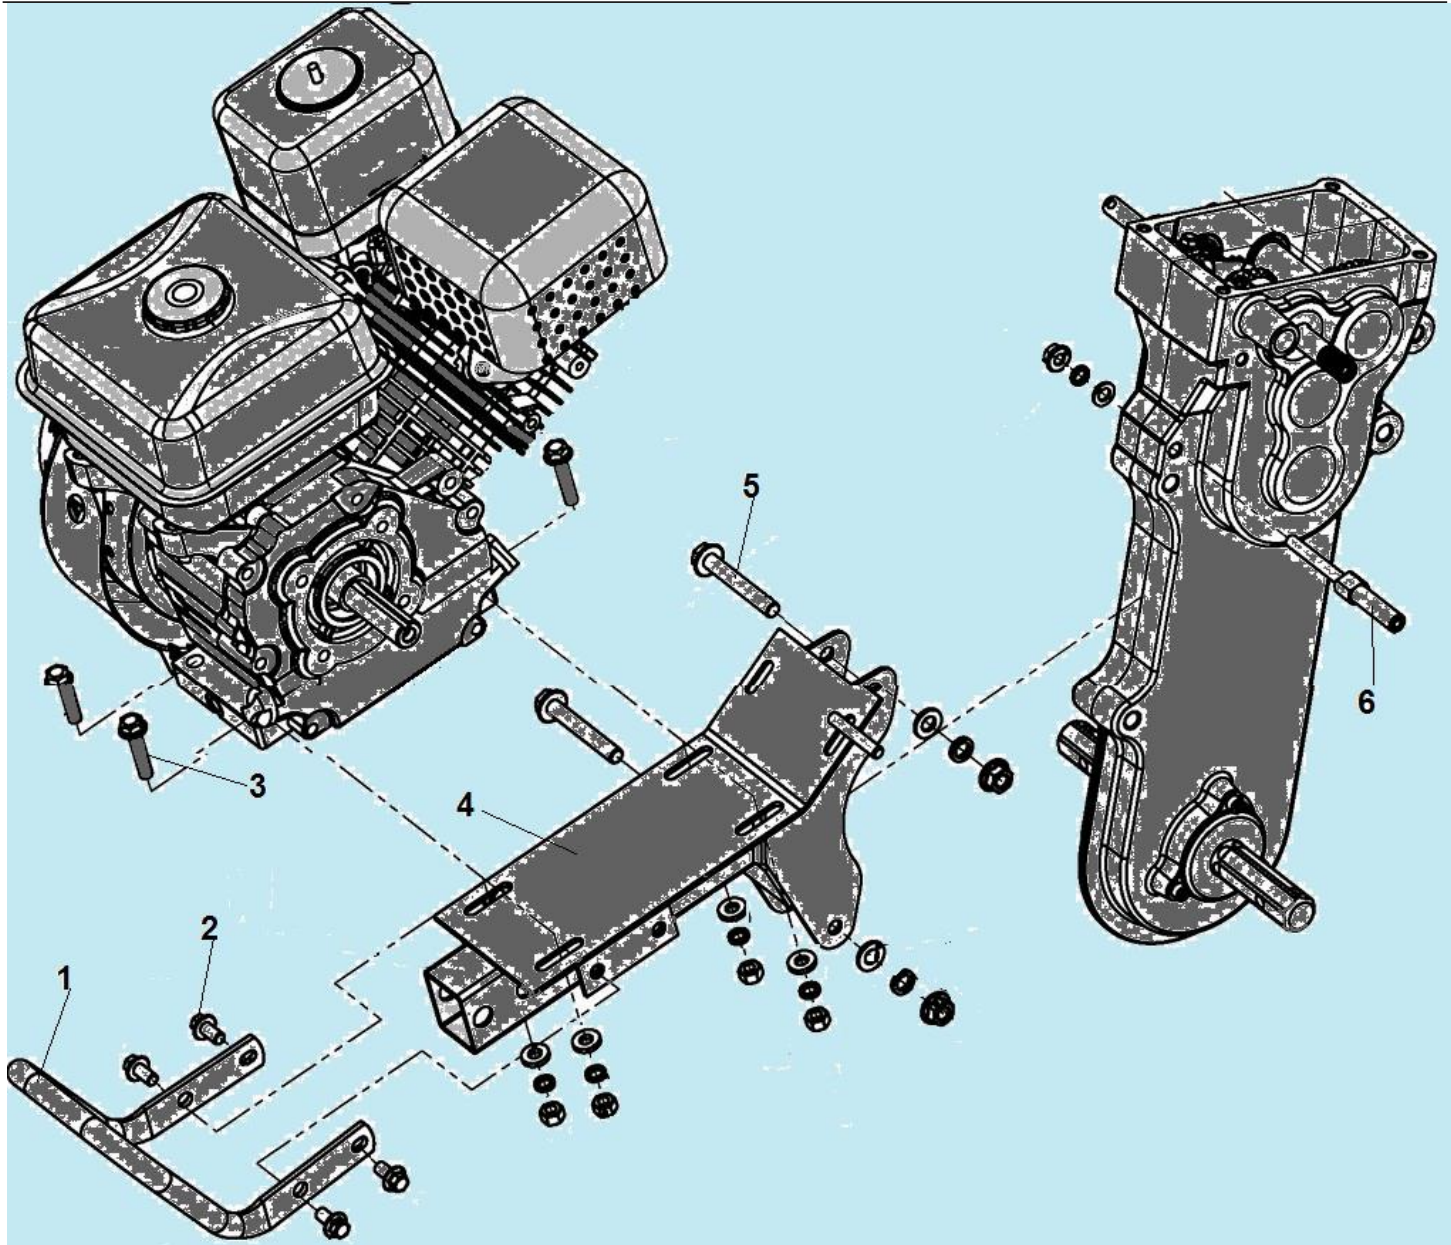

№	Артикул	Наименование	К-во	№	Артикул	Наименование	К-во
1	111020050600	Корпус редуктора	1	26	111060240021	Втулка 19x15x22,45	1
2	111201040001	Пружина	1	27	111021140001	Шестерня двойная	1
3	120100010020	Шарик ф6,35 мм	1	28	111060430001	Ведущая звездочка привода цепи	1
4	111060120060	Вал вилки переключения передач	1	29	111060170007	Цепь 50Z	1
5	GB/T 16674	Болт М6x20	1	30	111060440060	Вал ведущий привода цепи	1
6	111200400005	Заглушка 16x6	1	31	111060310084	Втулка 26x20,3x18,7	1
7	111030130051	Вилка переключения передач	1	32	111060310084	Шестерня привода хода вперед	1
8	120150280005	Сальник 15x35x7	1	33	111060320021	Шайба 17,1x27x1	1
9	GB/T 893.1-86	Стопорное кольцо 35	2	34	111200400011	Заглушка 40x7	1
10	03090010016	Подшипник 6202	3	35	GB/T 70.1-2000	Болт М6x10	6
11	111020070100	Ведущий вал	1	36	111060450202	Крышка редуктора	2
12	111020670040	Шестерня ведущего вала двойная	1	37	120150280023	Сальник 25x52x11	1
13	03090010014	Подшипник 6002	3	38	GB/T 893.1-86	Стопорное кольцо 52	1
14	111060310082	Втулка вала 22x17x65	1	39	521010010501	Подшипник 6205	1
15	111020190030	Вал привода заднего хода	1	40	111060410003	Вал привода фрез	1

№	Артикул	Наименование	К-во	№	Артикул	Наименование	К-во
1	111200430006	Транспортировочная рукоятка	1	4	111200050800	Опора двигателя	4
2	GB/T 5787	Болт М8х16	4	5	GB/T 5782	Болт М10х70	2
3	GB/T 16674	Болт М8х40	4	6	111020690002	Болт крепления кронштейна ролика натяжения ремня	1