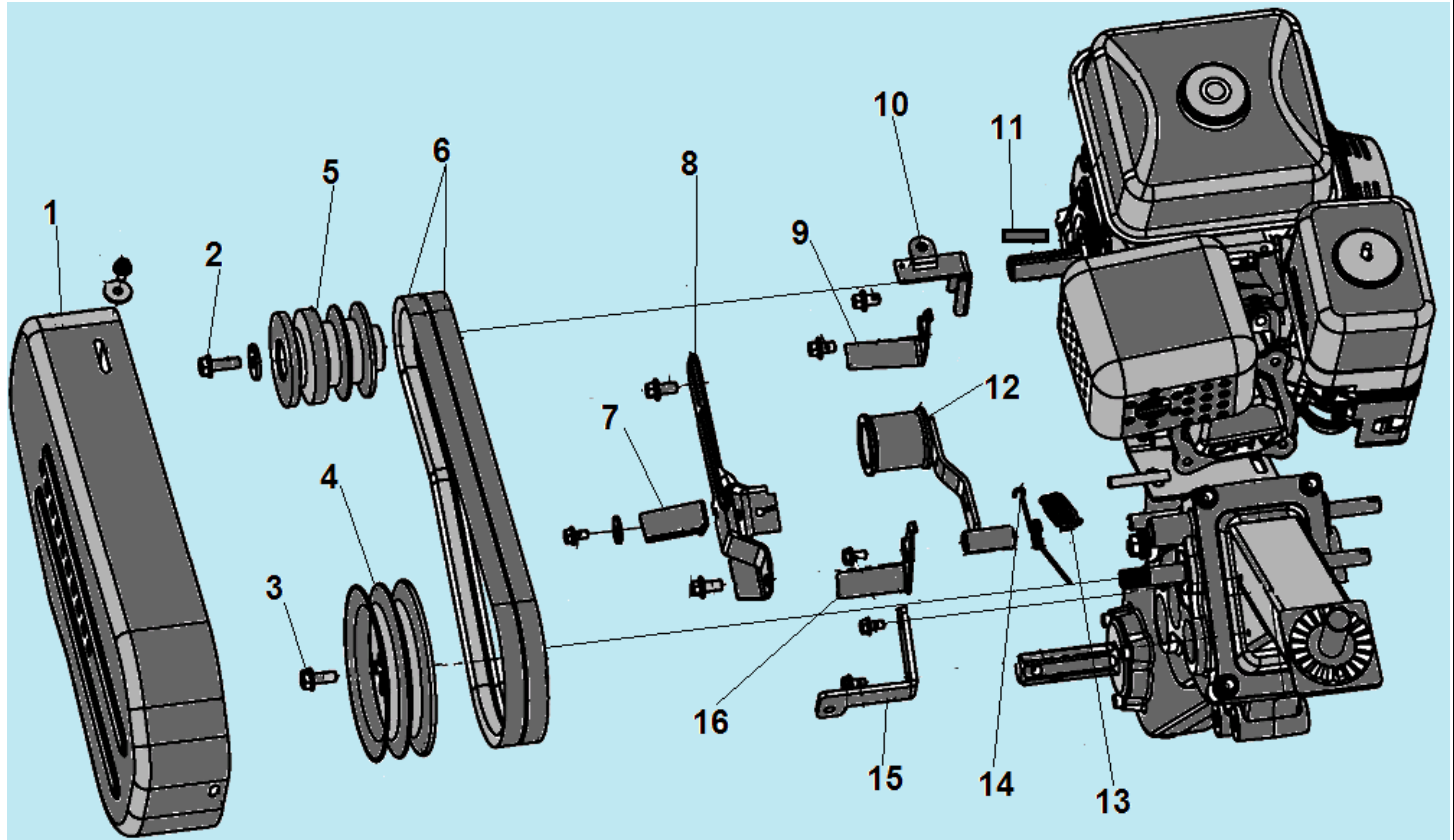

№	Артикул	Наименование	К-во	№	Артикул	Наименование	К-во
1	111020050600	Корпус редуктора	1	26	111060240021	Втулка 19x15x22,45	1
2	111201040001	Пружина	1	27	111021140001	Шестерня двойная	1
3	120100010020	Шарик ф6,35 мм	1	28	111060430001	Ведущая звездочка привода цепи	1
4	111060120060	Вал вилки переключения передач	1	29	111060170007	Цепь 50Z	1
5	GB/T 16674	Болт М6x20	1	30	111060440060	Вал ведущий привода цепи	1
6	111200400005	Заглушка 16x6	1	31	111060310084	Втулка 26x20,3x18,7	1
7	111030130051	Вилка переключения передач	1	32	111060310084	Шестерня привода хода вперед	1
8	120150280005	Сальник 15x35x7	1	33	111060320021	Шайба 17,1x27x1	1
9	GB/T 893.1-86	Стопорное кольцо 35	2	34	111200400011	Заглушка 40x7	1
10	03090010016	Подшипник 6202	3	35	GB/T 70.1-2000	Болт М6x10	6
11	111020070100	Ведущий вал	1	36	111060450202	Крышка редуктора	2
12	111020670040	Шестерня ведущего вала двойная	1	37	120150280023	Сальник 25x52x11	1
13	03090010014	Подшипник 6002	3	38	GB/T 893.1-86	Стопорное кольцо 52	1
14	111060310082	Втулка вала 22x17x65	1	39	521010010501	Подшипник 6205	1
15	111020190030	Вал привода заднего хода	1	40	111060410003	Вал привода фрез	1

№	Артикул	Наименование	К-во	№	Артикул	Наименование	К-во
1	111200430006	Транспортировочная рукоятка	1	4	111200050800	Опора двигателя	4
2	GB/T 5787	Болт М8х16	4	5	GB/T 5782	Болт М10х70	2
3	GB/T 16674	Болт М8х40	4	6	111020690002	Болт крепления кронштейна ролика натяжения ремня	1

№	Артикул	Наименование	К-во	№	Артикул	Наименование	К-во
1	GB/T 16674	Болт М10х25	16	6	GB/T 6170	Гайка М10	16
2	111110040005	Диск наружная половина 4,0-8	2	7	111110010008	Полуось крепления колеса	2
3	2802300084-0002	Колесо в сборе правое	1	8	GB 882	Палец 8х43	2
3	2802300083-0002	Колесо в сборе левое	1	9	120150060002	Шплинт	2
4	111110020004	Диск внутренняя половина 4,0-8	2				
5	GB/T 93	Шайба 10	16				