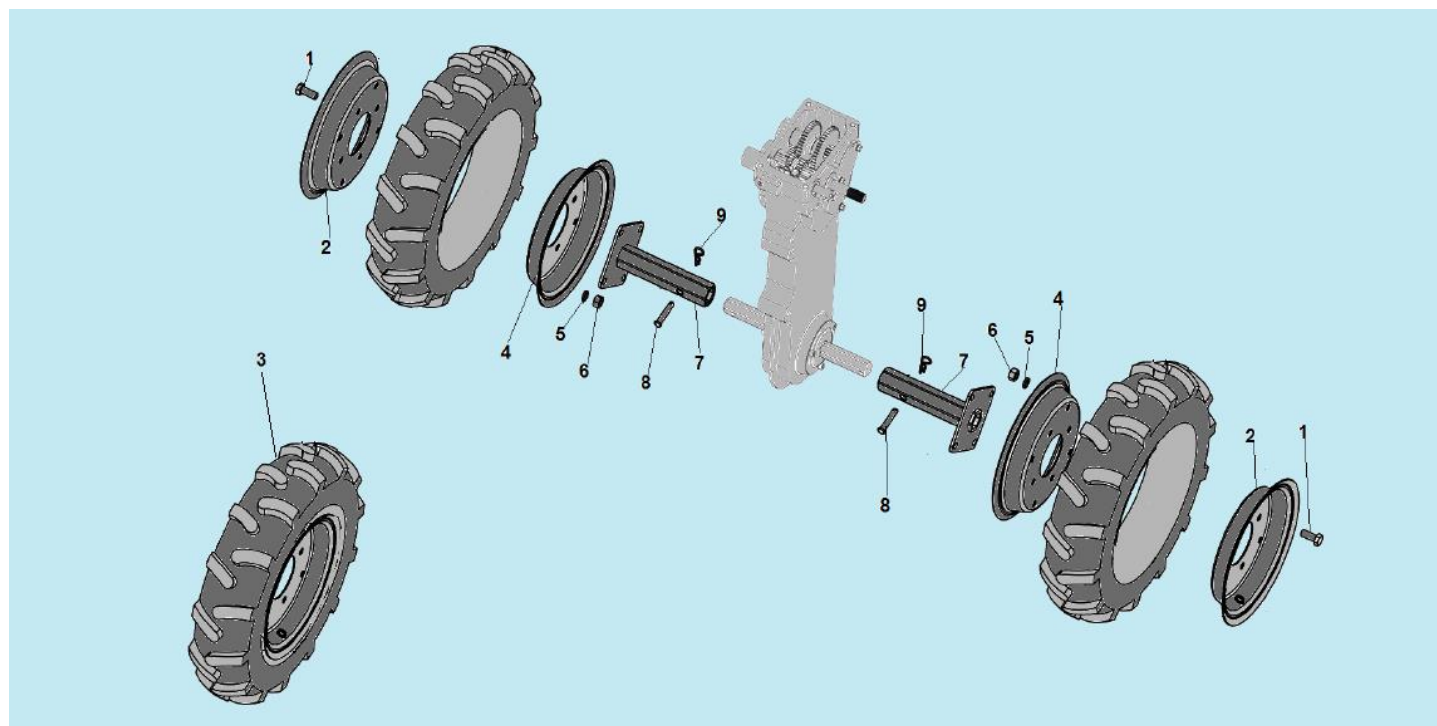

№	Артикул	Наименование	К-во	№	Артикул	Наименование	К-во
1	111020050600	Корпус редуктора	1	26	111060240021	Втулка 19x15x22,45	1
2	111201040001	Пружина	1	27	111021140001	Шестерня двойная	1
3	120100010020	Шарик ф6,35 мм	1	28	111060430001	Ведущая звездочка привода цепи	1
4	111060120060	Вал вилки переключения передач	1	29	111060170007	Цепь 50Z	1
5	GB/T 16674	Болт М6x20	1	30	111060440060	Вал ведущий привода цепи	1
6	111200400005	Заглушка 16x6	1	31	111060310084	Втулка 26x20,3x18,7	1
7	111030130051	Вилка переключения передач	1	32	111060310084	Шестерня привода хода вперед	1
8	120150280005	Сальник 15x35x7	1	33	111060320021	Шайба 17,1x27x1	1
9	GB/T 893.1-86	Стопорное кольцо 35	2	34	111200400011	Заглушка 40x7	1
10	03090010016	Подшипник 6202	3	35	GB/T 70.1-2000	Болт М6x10	6
11	111020070100	Ведущий вал	1	36	111060450202	Крышка редуктора	2
12	111020670040	Шестерня ведущего вала двойная	1	37	120150280023	Сальник 25x52x11	1
13	03090010014	Подшипник 6002	3	38	GB/T 893.1-86	Стопорное кольцо 52	1
14	111060310082	Втулка вала 22x17x65	1	39	521010010501	Подшипник 6205	1
15	111020190030	Вал привода заднего хода	1	40	111060410003	Вал привода фрез	1

№	Артикул	Наименование	К-во	№	Артикул	Наименование	К-во
1	GB/T 16674	Болт М10х25	16	6	GB/T 6170	Гайка М10	16
2	111110040005	Диск наружная половина 4,0-8	2	7	111110010008	Полуось крепления колеса	2
3	2802300084-0002	Колесо в сборе правое	1	8	GB 882	Палец 8х43	2
3	2802300083-0002	Колесо в сборе левое	1	9	120150060002	Шплинт	2
4	111110020004	Диск внутренняя половина 4,0-8	2				
5	GB/T 93	Шайба 10	16				