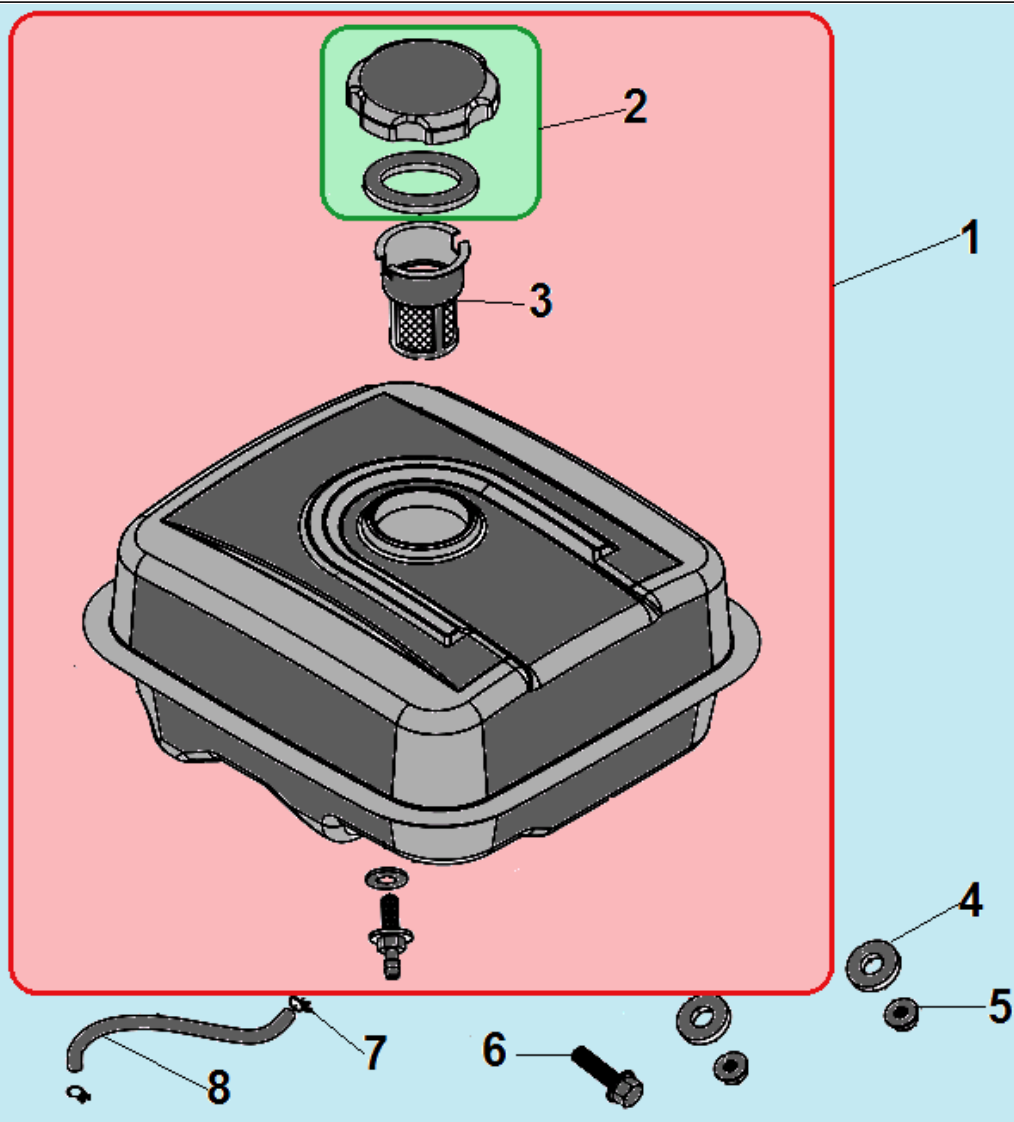

№	Артикул	Наименование	К-во	№	Артикул	Наименование	К-во
1	110090340716	Бак топливный комплект	1	6	GB/T5789 M6x25	Болт M6x25	1
2	110090349037	Крышка топливного бака	1	7	110090230001	Хомут шланга	2
3	110090349012	Фильтр сетчатый бака	1	8	029019900100	Шланг топливный L=200 мм	1
4	110090290003	Шайба	2	9	170660077-0001	Штуцер бака	1
5	GB/T6177 M6	Гайка M6	2