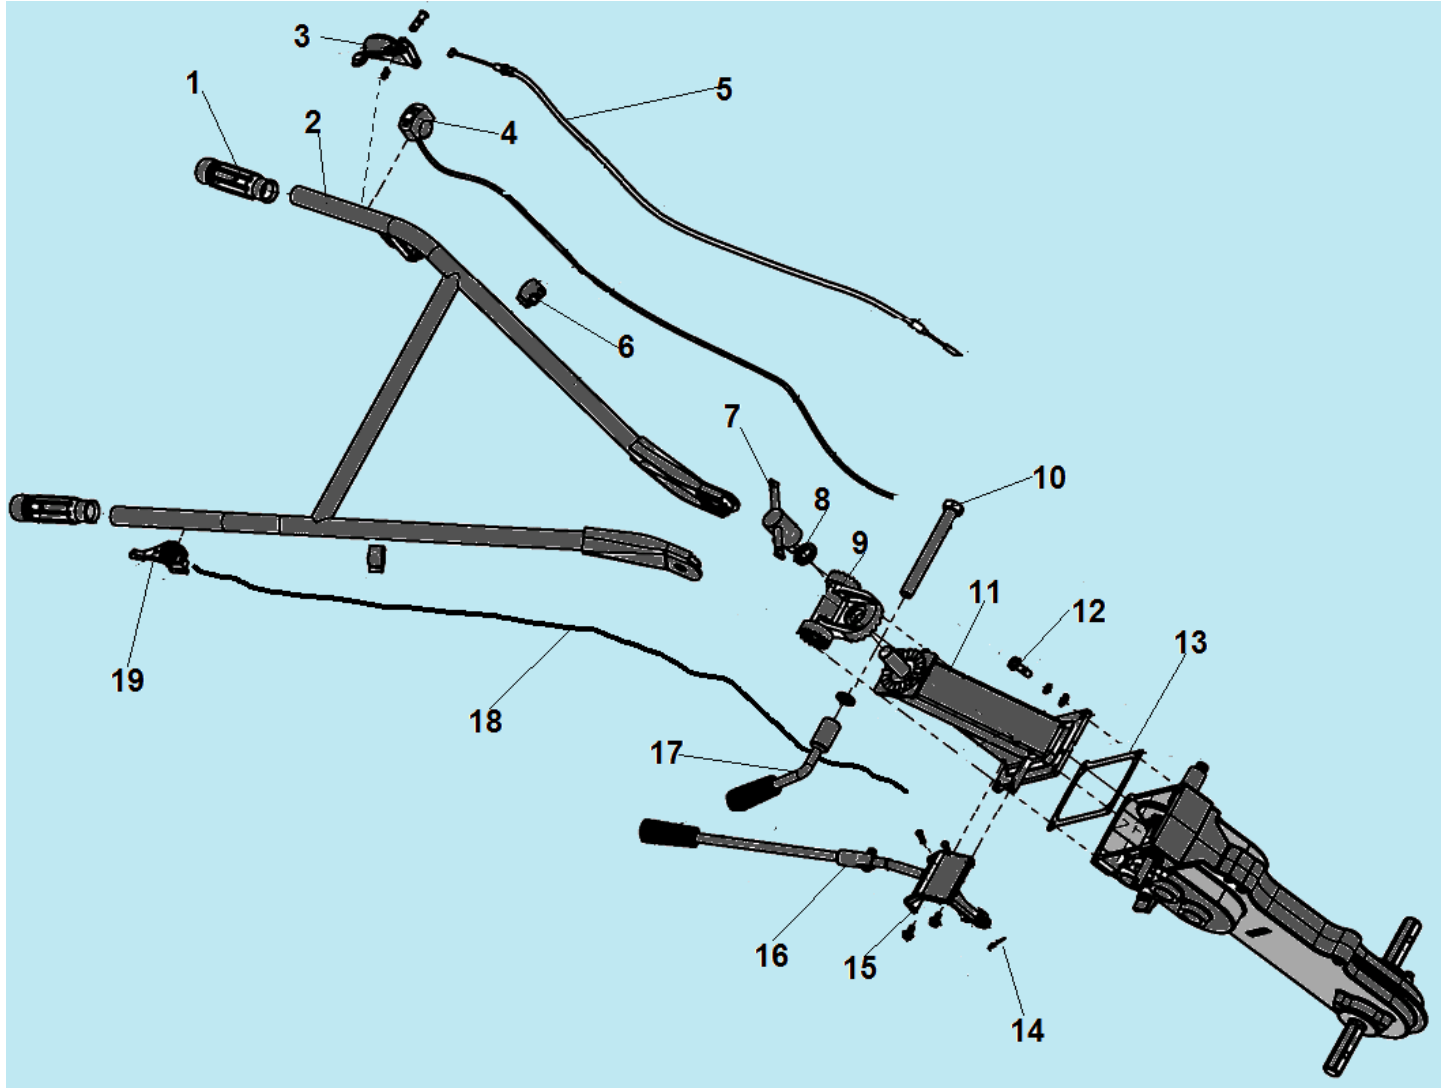

№	Артикул	Наименование	К-во	№	Артикул	Наименование	К-во
1	111010010001	Ручка рабочих рукояток	2	11	111010140900	Суппорт крепления рукояток	1
2	111010090975	Рабочая рукоятка	1	12	GB/T16674	Болт М8х25	4
3	111010050006	Рычаг сцепления	1	13	111600435910	Прокладка под суппорт	1
4	111010280009	Выключатель зажигания	1	14	GB/T 91	Шплинт	2
5	111010070016	Трос сцепления	1	15	111010470041	Держатель рычага	1
6	111060340002	Хомут крепления кабеля	2	16	111010170159	Рычаг переключения передач	1
7	111010110001	Фиксатор высоты подъема рукоятки	1	17	111010130015	Фиксатор угла поворота рукоятки	1
8	GB/T 93	Шайба 20	1	18	111010020010	Трос газа	1
9	111010120026	Кронштейн крепления	1	19	111010310005	Рычаг газа	1
10	GB/T 5782	Болт М16х140	1	20