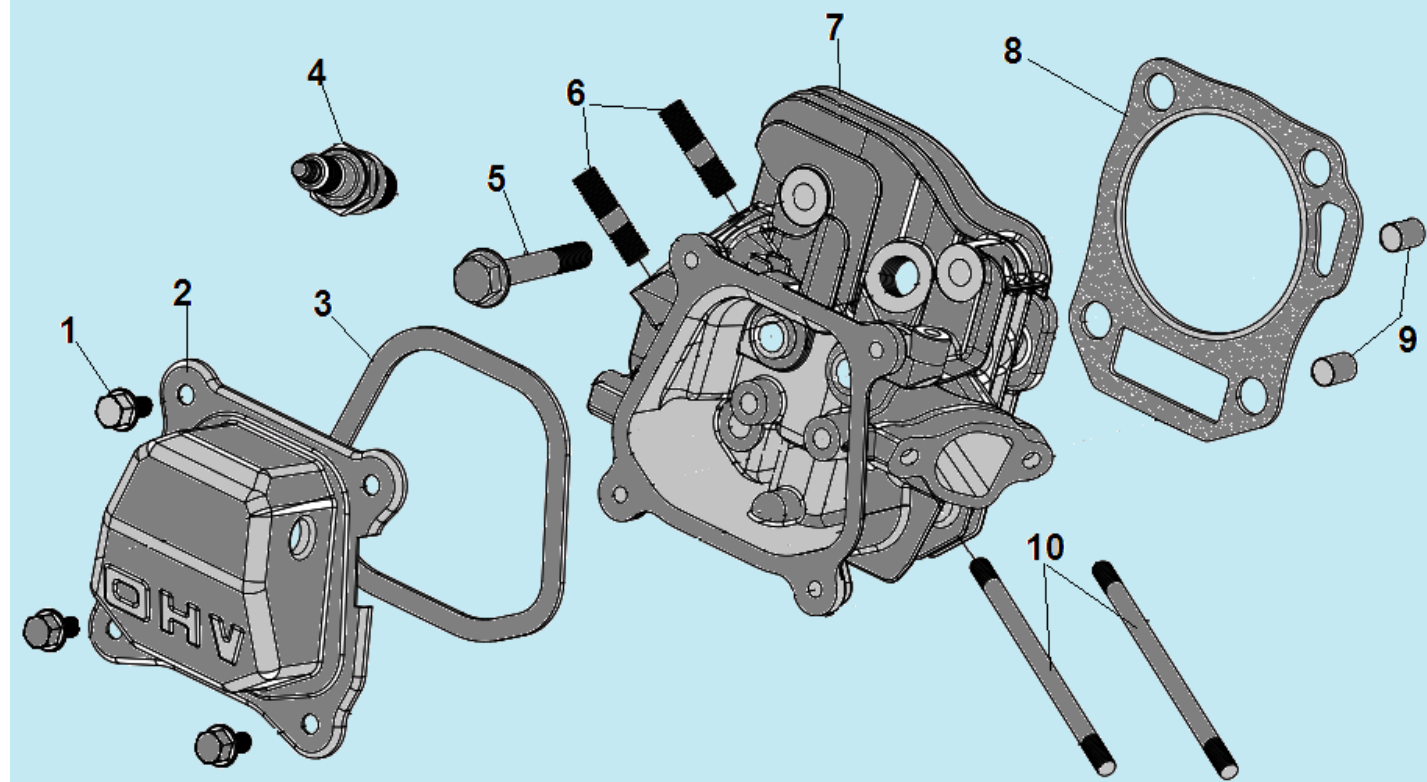

№	Артикул	Наименование	К-во	№	Артикул	Наименование	К-во
1	GB/T5789 M6×16	Болт М6х12	4	6	120150260001	Шпилька М8х35	2
2	DAA003	Крышка клапанов	1	7	DBA001	Головка цилиндра	1
3	012020001100/ DA03B000	Прокладка крышки клапанов	1	8	012030000502/ 301170400100	Прокладка головки цилиндра	1
4	F7RTC	Свеча зажигания	1	9	120150020070	Штифт 10х16	2
5	GB/T5789 M8×60	Болт М8х60	4	10	120150250001	Шпилька М6х110	2