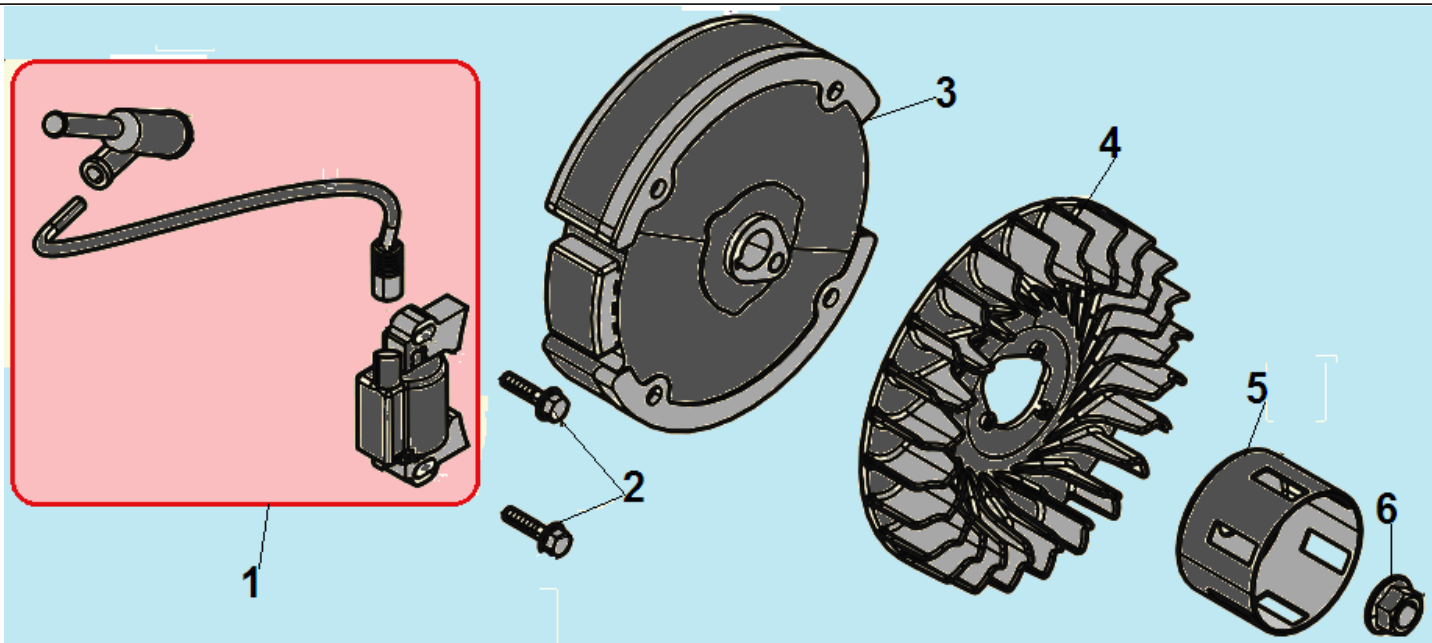

№	Артикул	Наименование	К-во	№	Артикул	Наименование	К-во
1	110080040101/ DA00D000	Магнето	1	4	DA05C008	Крыльчатка маховика	1
2	GB/T5789 M6×22	Болт M6x22	2	5	DAJ001	Стакан маховика	1
3	270020097-0001	Маховик	1	6	GB/T6177M14x1.5	Гайка M14x1,5	1