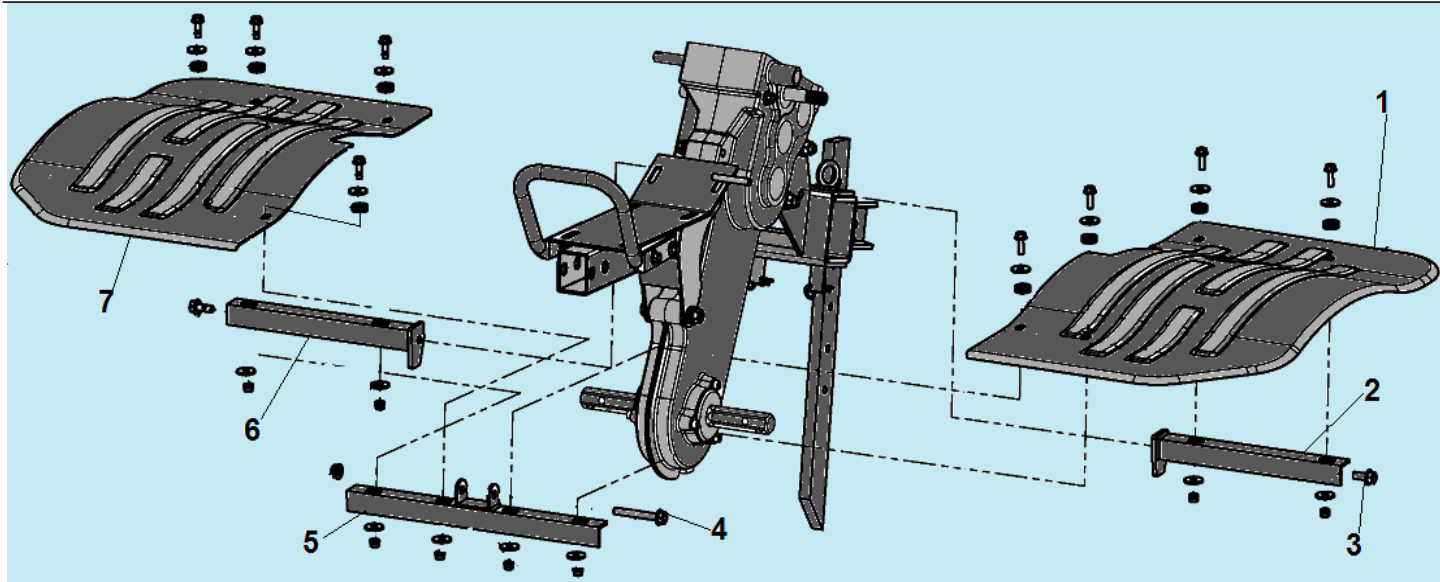

№	Артикул	Наименование	К-во	№	Артикул	Наименование	К-во
1	111150021622	Кожух фрез левый	1	5	111150010484	Бампер	1
2	111150010482	Кронштейн крепления левого кожуха	1	6	111150010483	Кронштейн крепления правого кожуха	1
3	GB/T16674-1996	Болт M8x20	2	7	111150021623	Кожух фрез правый	1
4	GB/T 16674	Болт M8x60	1	8