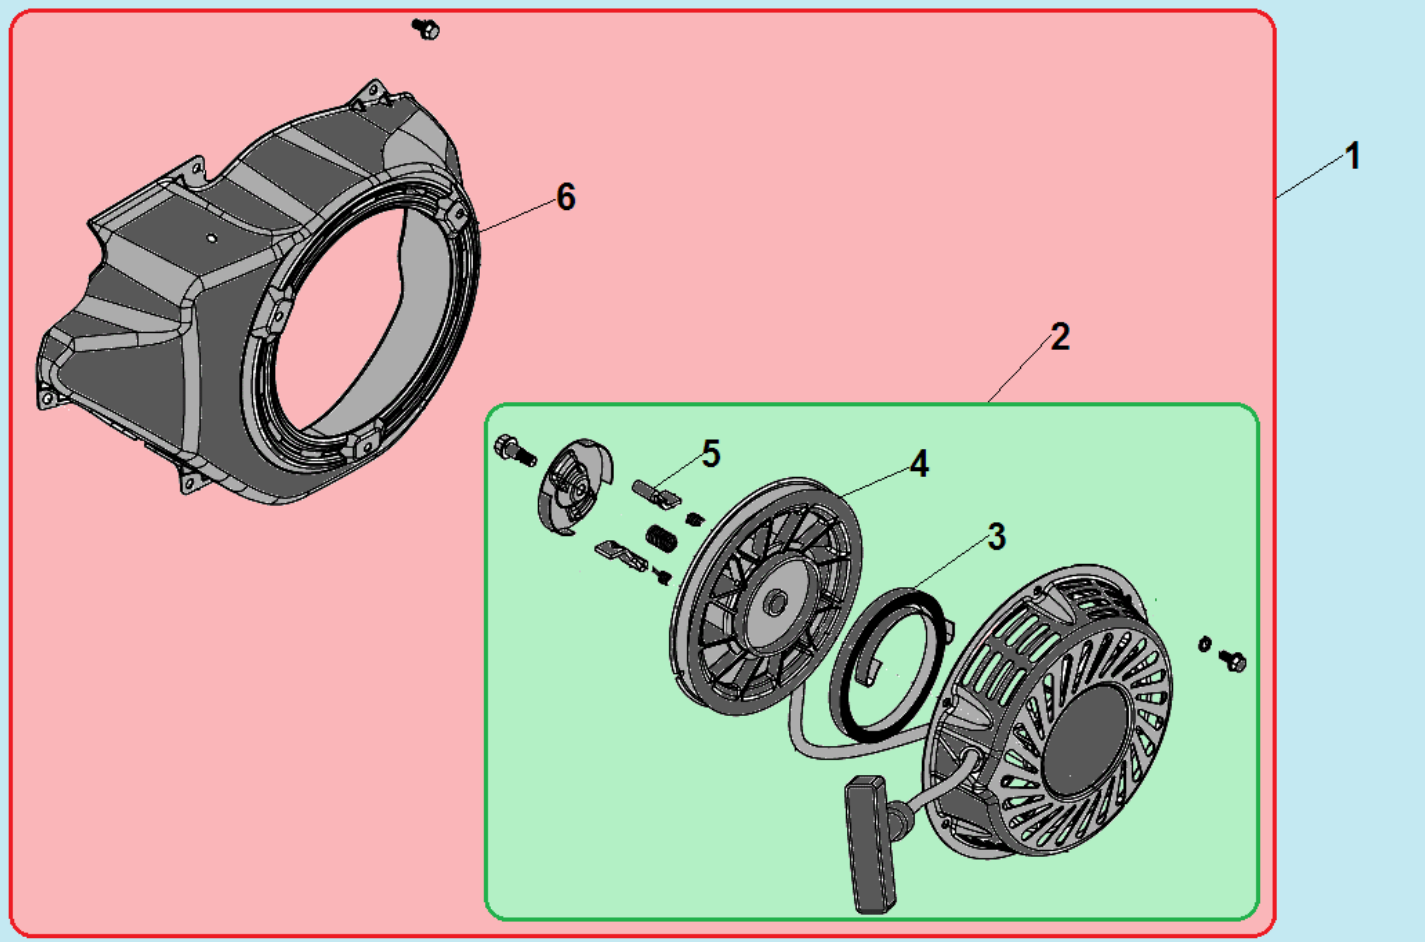

№	Артикул	Наименование	К-во	№	Артикул	Наименование	К-во
1	110070090457	Стартер в сборе с кожухом	1	4	DBJ003	Барабан стартера	1
2	DA04J011E31	Стартер в сборе	1	5	193540003-0001	Собачка стартера	1
3	110070099001	Пружина стартера	1	6	110070099037	Кожух маховика	1