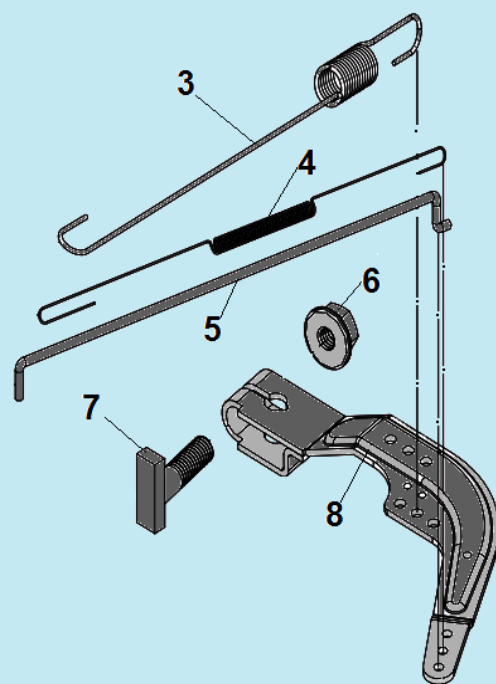

№	Артикул	Наименование	К-во	№	Артикул	Наименование	К-во
1	110120230202	Рычаг регулировки оборотов комплект	1	5	171590002-0001	Тяга регулятора	1
2	GB/T5789 M6×12	Болт M6×12	2	6	GB/T6177 M6	Гайка M6	1
3	DAH000	Пружина рычага регулятора	1	7	120020050030	Т-образный болт	1
4	DAH001	Пружина тяги	1	8	171620001-0003	Рычаг регулятора оборотов	1