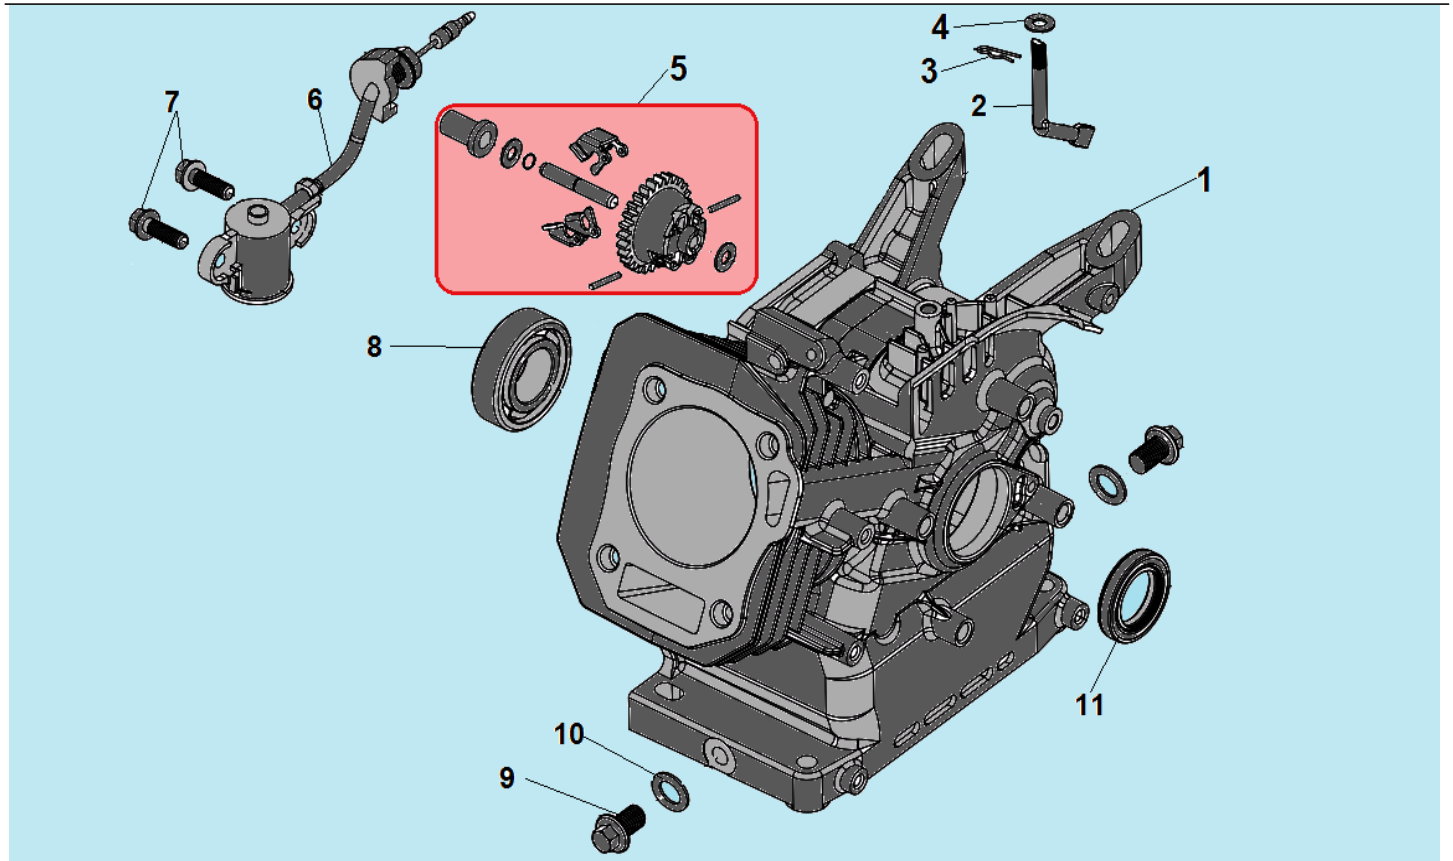

№	Артикул	Наименование	К-во	№	Артикул	Наименование	К-во
1	DC07A000CH / 11310-Z860110-0000	Картер	1	7	GB/T5789	Болт М6х16	2
2	110120020201	Вал рычага регулятора оборотов	1	8	521010010501	Подшипник 6205	1
3	90408-Z010210-0000	Шайба	1	9	GB/T16674	Болт М10х15	2
4	90501-Z010110-0000	Шплинт	1	10	120060140202	Шайба 10х16х1,5	2
5	FAK000	Центробежный регулятор оборотов	1	11	DAC010/ 380650347-0001	Сальник 25х41,25х6	1
6	281850150-0001	Датчик уровня масла	1