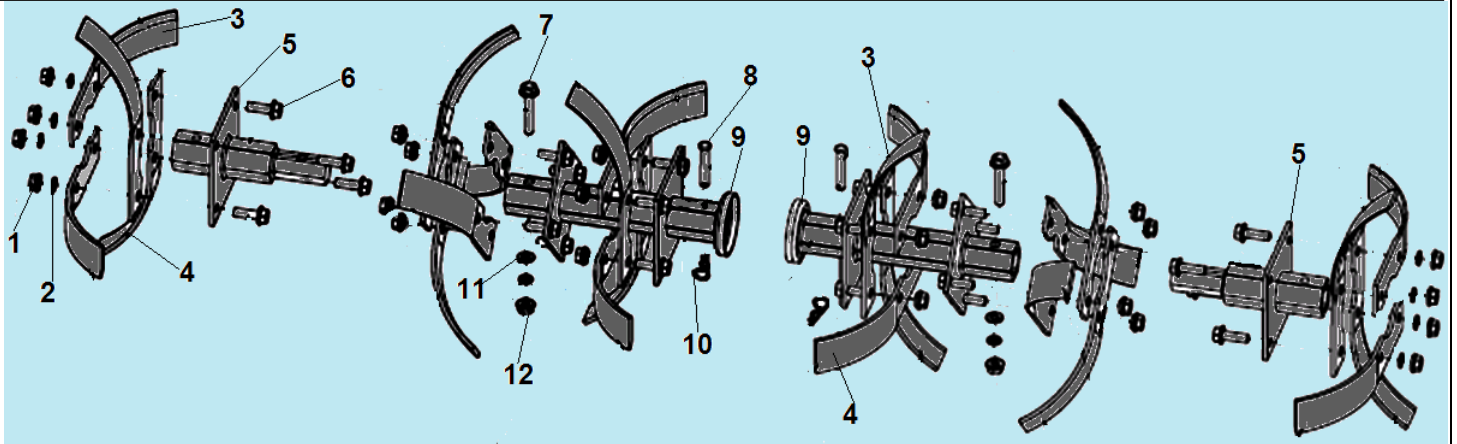

№	Артикул	Наименование	К-во	№	Артикул	Наименование	К-во
1	GB/T 6170	Гайка М8	26	7	GB/T 5789	Болт М8x45	2
2	GB/T 93	Шайба 8	26	8	GB/T 882	Палец 8x43	4
3	111100070004	Лезвие фрезы левое	12	9	111100020455	Держатель внутренних фрез	2
4	111100070005	Лезвие фрезы правое	12	10	120150060005	Шплинт	2
5	111100120033	Держатель лезвий наружных фрез	2	11	GB/T 97	Шайба 8	2
6	GB/T 5789	Болт М8x25	24	12	GB/T 6170	Гайка М8	2