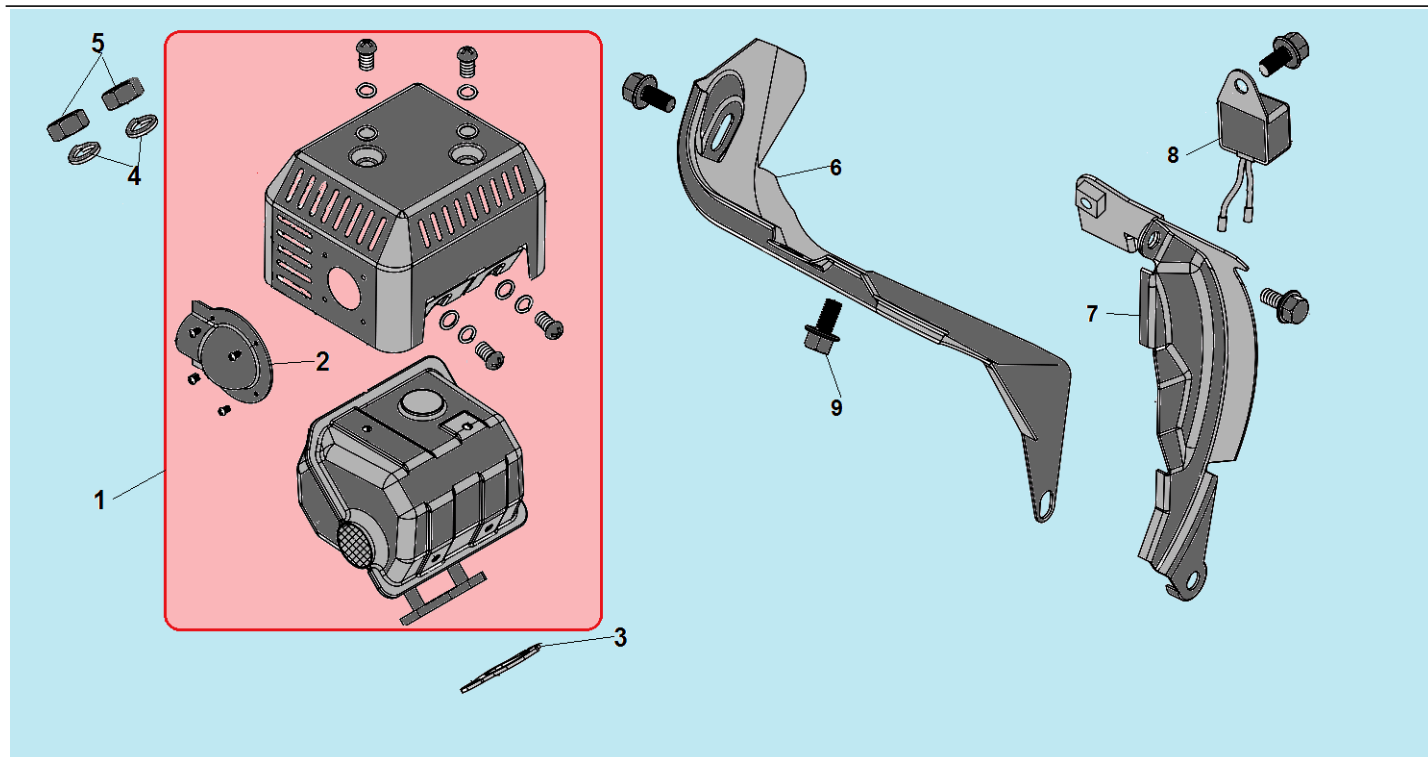

№	Артикул	Наименование	К-во	№	Артикул	Наименование	К-во
1	DA45F000	Глушитель комплект	1	6	110100010102	Пластина защитная	1
2	110020119001	Отражатель выхлопных газов	1	7	110050170053	Пластина защитная	1
3	DAB001	Прокладка глушителя	1	8	301061200700	Датчик уровня масла	1
4	GB/T93 8	Шайба 8	2	9	GB/T5789 M6×12	Болт M6x12	2
5	GB/T6170 M8	Гайка M8	2