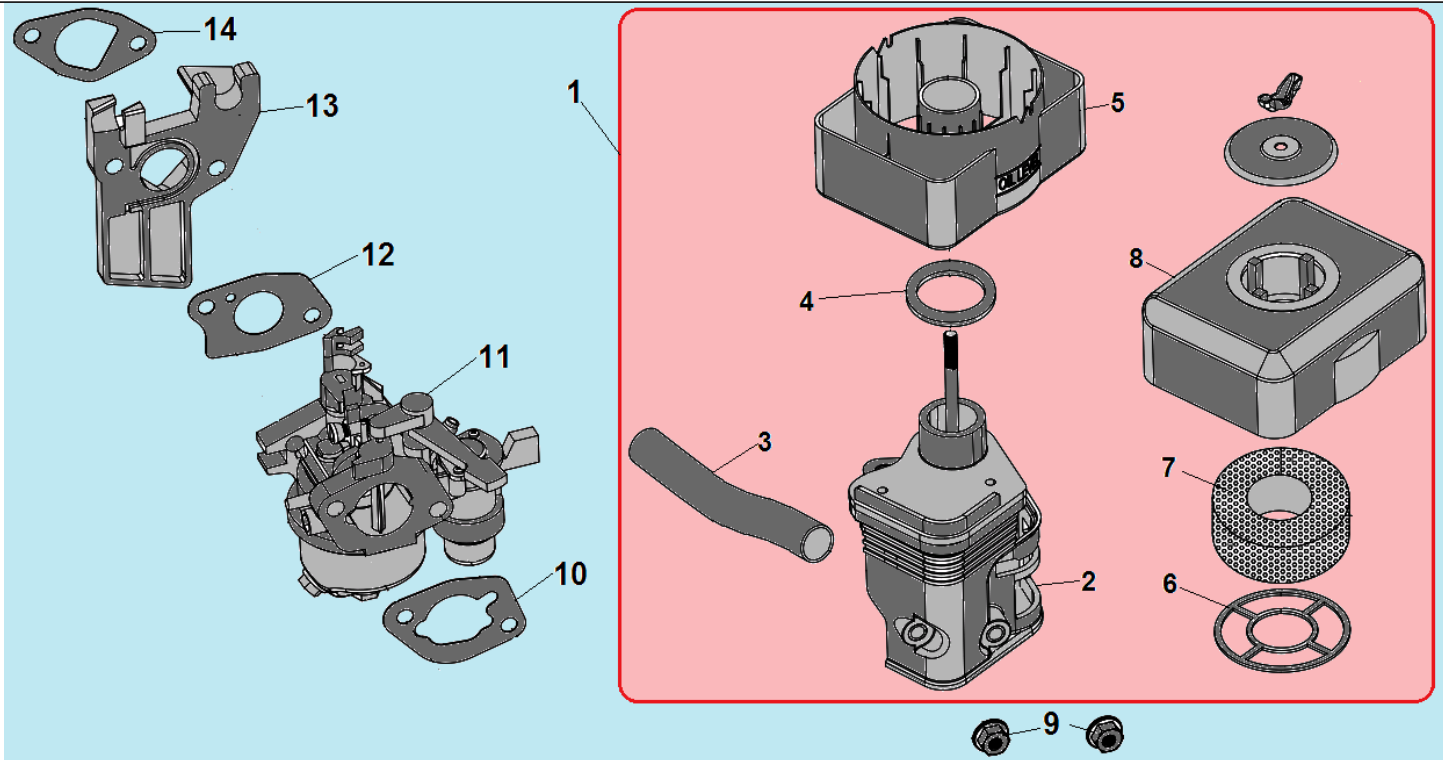

№	Артикул	Наименование	К-во	№	Артикул	Наименование	К-во
1	110010160048	Корпус фильтра комплект	1	8	110010169108	Крышка фильтра	1
2	110010169403	Корпус воздушного фильтра	1	9	120010050020	Гайка М6	2
3	DVC004	Шланг сапуна	1	10	DAB003	Прокладка под корпус фильтра	1
4	110010169048	Кольцо уплотнительное	1	11	DBQ000	Карбюратор	1
5	110010169109	Опора фильтра	1	12	DAB006	Прокладка под карбюратор	1
6	110010169049	Плата фильтра	1	13	FBC005	Теплоизолятор	1
7	110010169085	Фильтр воздушный	1	14	DAB007	Прокладка под теплоизолятор	1