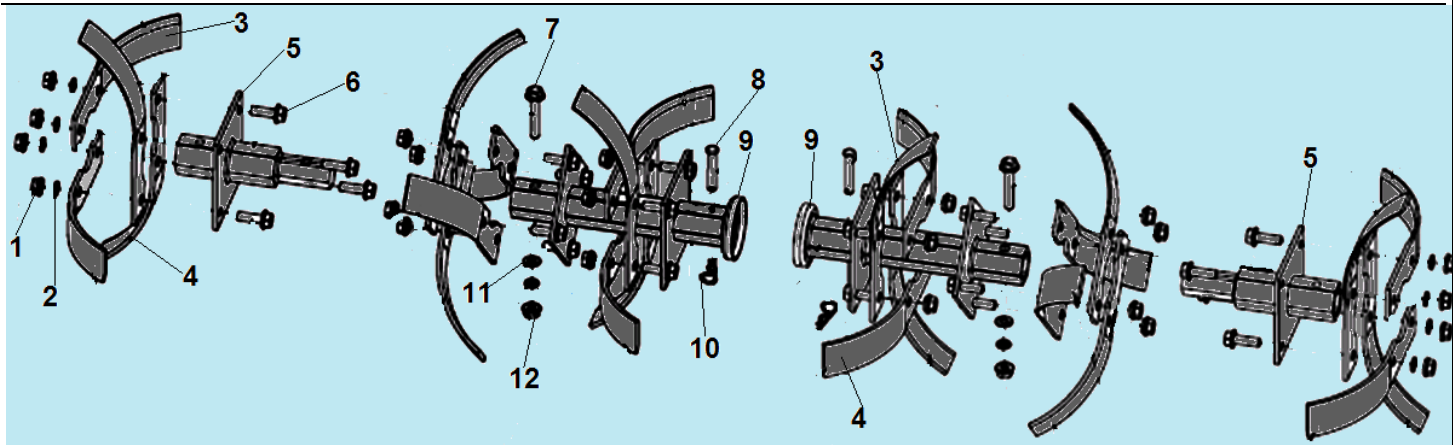

№	Артикул	Наименование	К-во	№	Артикул	Наименование	К-во
1	GB/T 6170	Гайка М8	26	7	GB/T 5789	Болт М8х45	2
2	GB/T 93	Шайба 8	26	8	GB/T 882	Палец 8х43	4
3	111100070004	Лезвие фрезы левое	12	9	111100020455	Держатель внутренних фрез	2
4	111100070005	Лезвие фрезы правое	12	10	120150060005	Шплинт	2
5	111100120033	Держатель лезвий наружных фрез	2	11	GB/T 97	Шайба 8	2
6	GB/T 5789	Болт М8х25	24	12	GB/T 6170	Гайка М8	2