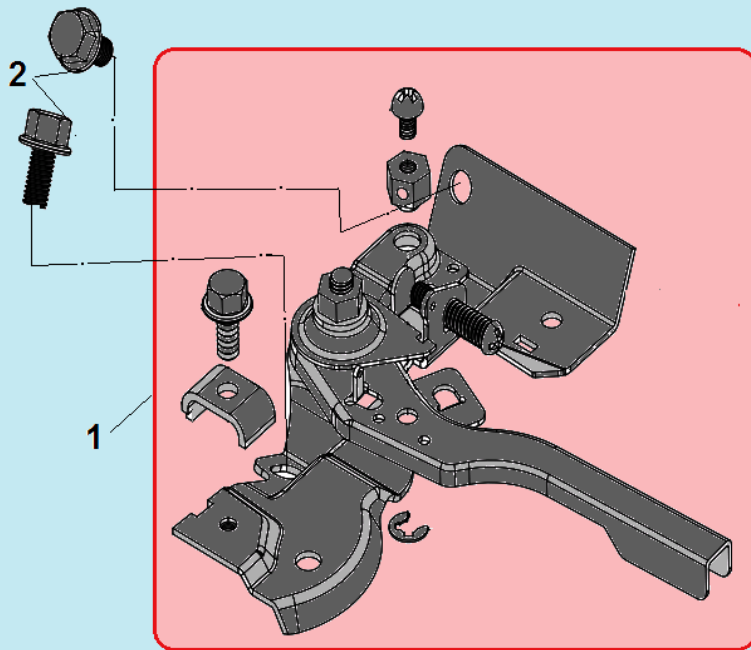

№	Артикул	Наименование	К-во	№	Артикул	Наименование	К-во
1	110120230202	Рычаг регулировки оборотов комплект	1	5	171590002-0001	Тяга регулятора	1
2	GB/T5789 M6×12	Болт M6×12	2	6	GB/T6177 M6	Гайка M6	1
3	DAH000	Пружина рычага регулятора	1	7	120020050030	Т-образный болт	1
4	DAH001	Пружина тяги	1	8	110120130201	Рычаг автоматического регулятора оборотов	1