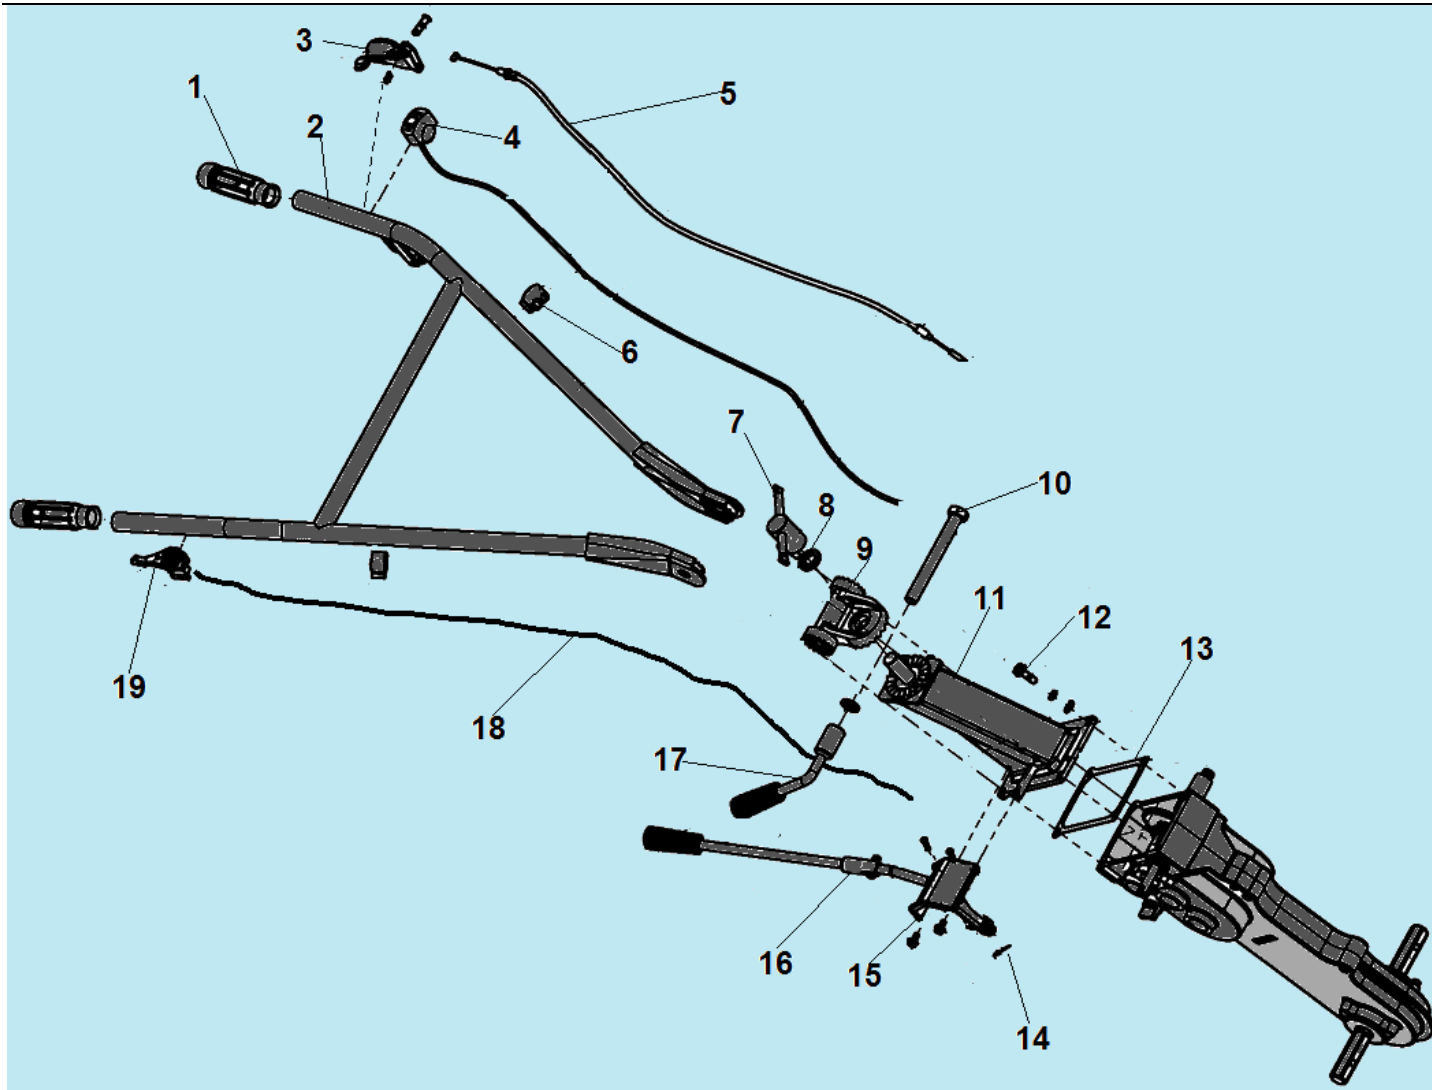

№	Артикул	Наименование	К-во	№	Артикул	Наименование	К-во
1	GB/T 16674	Болт М10х25	16	6	GB/T 6170	Гайка М10	16
2	111110040005	Диск наружная половина 4,0-8	2	7	111110010008	Полуось крепления колеса	2
3	111110030006	Покрышка с камерой	2	8	GB 882	Палец 8х43	2
4	111110020004	Диск внутренняя половина 4,0-8	2	9	120150060002	Шплинт	2
5	GB/T 93	Шайба 10	16	10			

№	Артикул	Наименование	К-во	№	Артикул	Наименование	К-во
1	111170010092	Кожух ремня	1	9	111200780002	Ограничитель ремня	1
2	GB/T 16674	Болт М8х25	1	10	111200780001	Ограничитель ремня	1
3	GB/T 16674	Болт М8х20	1	11	120140020080	Шпонка 4,78х4,78х38	1
4	111200210020	Шкив ремня (редуктор)	1	12	111200190005	Ролик натяжения ремней	1
5	111200220013	Шкив ремня на двигатель	1	13	111200480004	Возвратная пружина ролика	1
6	111200230004	Ремень 17х963	2	14	111200620002	Торсионная пружина ролика	1
7	111200780003	Ограничитель ремня	1	15	111590130200	Ограничитель ремня	1
8	111200800020	Кронштейн	1	16	111200780004	Ограничитель ремня	1

№	Артикул	Наименование	К-во	№	Артикул	Наименование	К-во
1	111200420080	Кронштейн	1	5	GB/T882 8X43	Палец крепления сошника	1
2	120150060002	Шплинт	3	6	111140020004	Палец крепления кронштейна	2
3	111140040038	Кронштейн сошника	1	7	GB/T 16674	Болт M10x90	2

№	Артикул	Наименование	К-во	№	Артикул	Наименование	К-во
1	111150021622	Кожух фрез левый	1	5	111150010484	Бампер	1
2	111150010482	Кронштейн крепления левого кожуха	1	6	111150010483	Кронштейн крепления правого кожуха	1
3	GB/T16674-1996	Болт M8x20	2	7	111150021623	Кожух фрез правый	1
4	GB/T 16674	Болт M8x60	1	8			