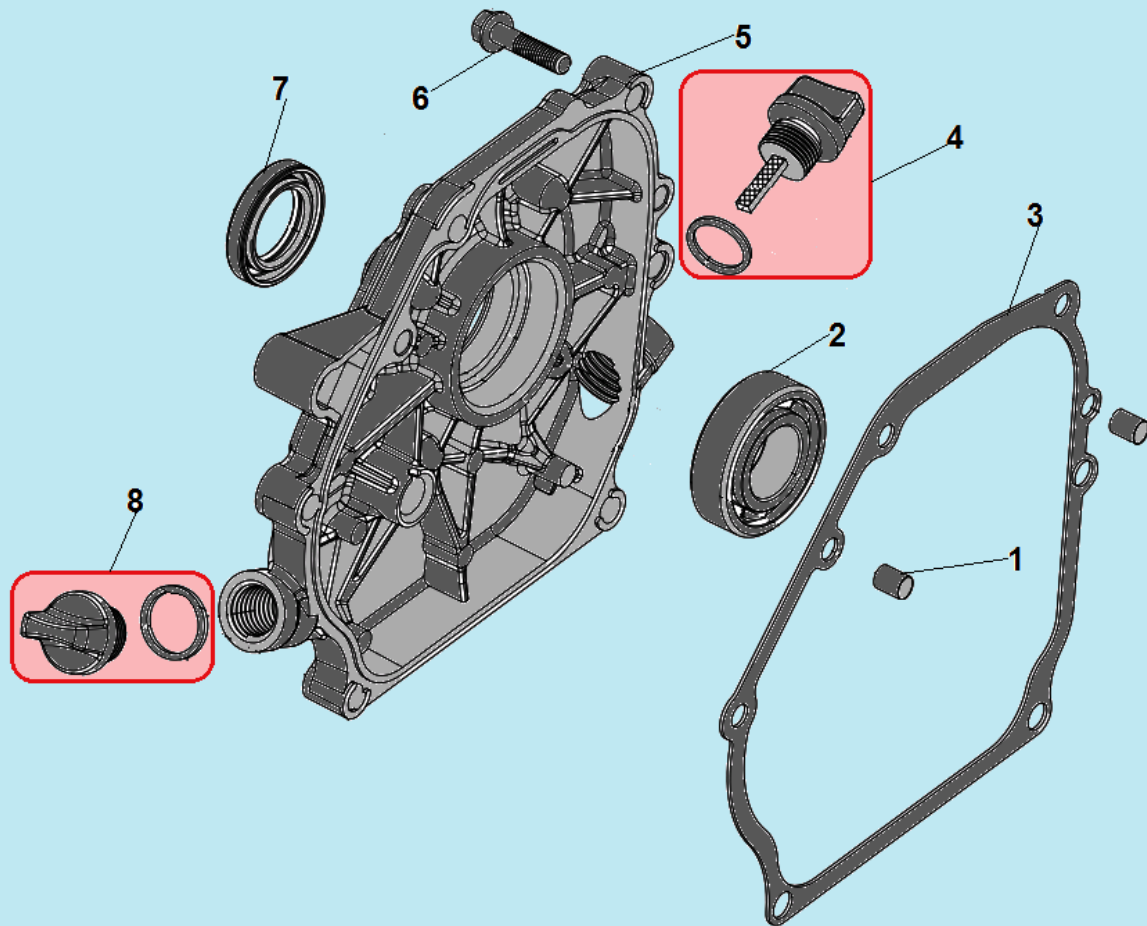

№	Артикул	Наименование	К-во	№	Артикул	Наименование	К-во
1	120150020051	Штифт 8x14	2	5	DAA002	Крышка картера	1
2	380630137-0002	Подшипник 6205	1	6	GB/T5789 M8x32	Болт M8x32	5
3	11001-Z010120-0000	Прокладка крышки картера	1	7	DAC010	Сальник 25x41,25x6	1
4	110050090052	Крышка шуп	1	8	110050130001	Крышка маслозаливной горловины	1