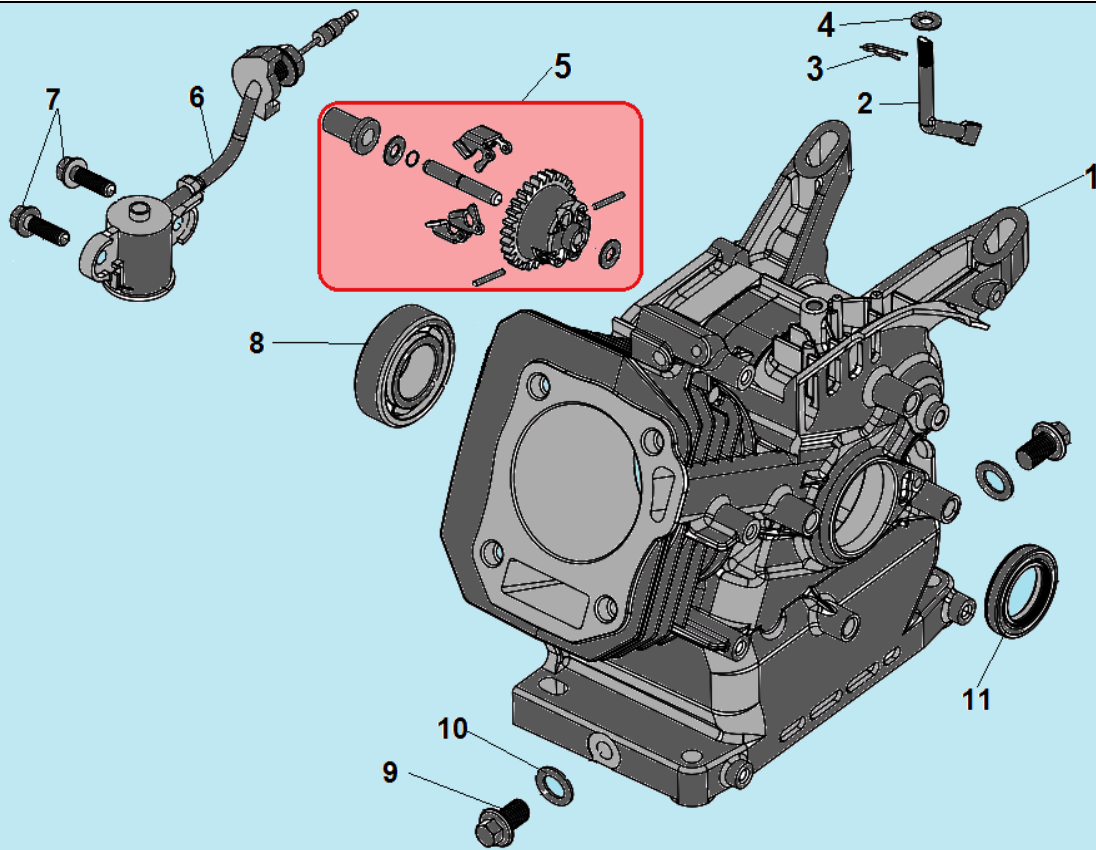

№	Артикул	Наименование	К-во	№	Артикул	Наименование	К-во
1	11310-Z860110-0000	Картер	1	7	GB/T5789	Болт М6х16	2
2	16061-Z010110-0000	Ось регулятора оборотов	1	8	380630137-0002	Подшипник 6205	1
3	90408-Z010210-0000	Шайба	1	9	GB/T16674	Болт М10х15	2
4	90501-Z010110-0000	Шплинт	1	10	120060140202	Шайба 10х16х1,5	2
5	16400-Z010110-0000	Центробежный регулятор	1	11	DAC010	Сальник 25х41,25х6	1
6	37060-Z010120-0000	Датчик уровня масла	1