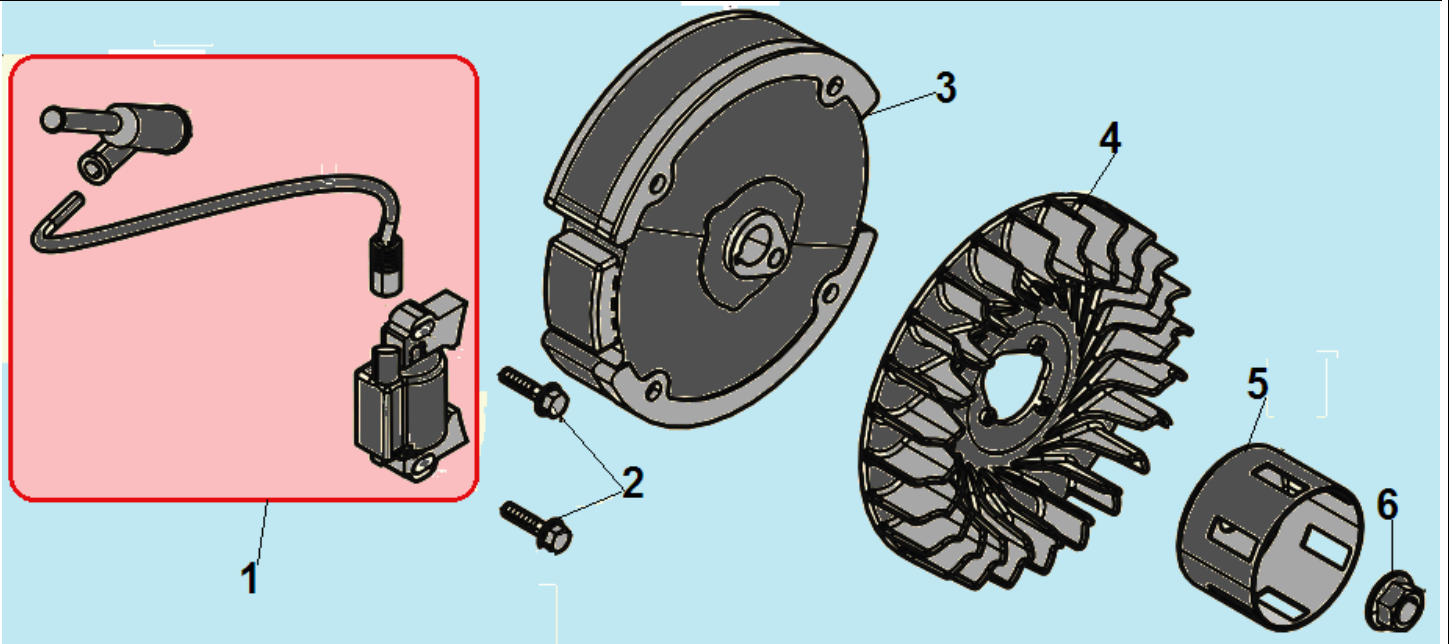

№	Артикул	Наименование	К-во	№	Артикул	Наименование	К-во
1	110080040101/ DA00D000	Магнето	1	4	DA05C008	Крыльчатка маховика	1
2	GB/T5789 M6×22	Болт M6x22	2	5	193590005-0001	Стакан маховика	1
3	270020097-0001	Маховик	1	6	GB/T6177M14x1.5	Гайка M14x1,5	1