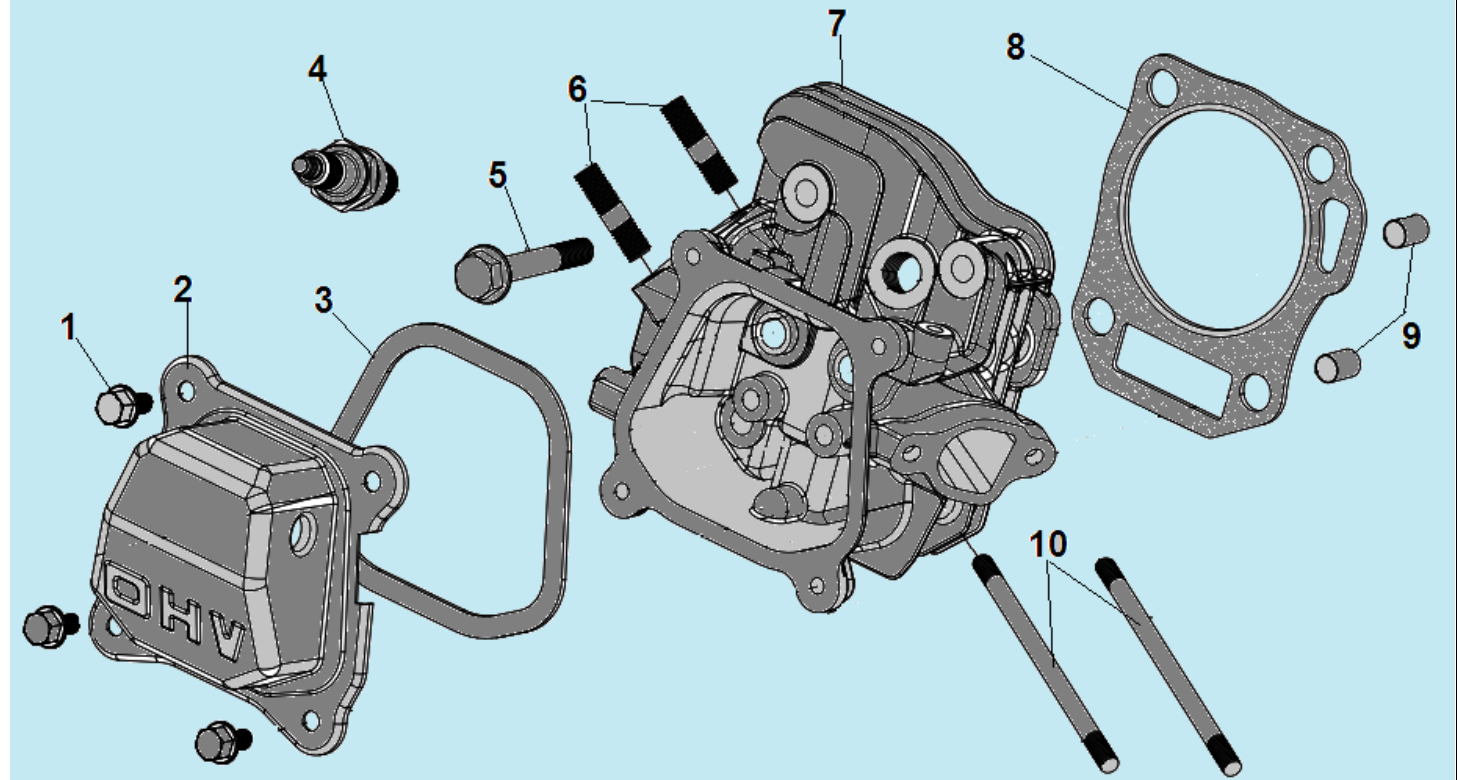

№	Артикул	Наименование	К-во	№	Артикул	Наименование	К-во
1	GB/T5789 M6×16	Болт M6x12	4	6	120150260001	Шпилька M8x35	2
2	120220008-0001	Крышка клапанов	1	7	DBA001	Головка цилиндра	1
3	012020001100	Прокладка крышки клапанов	1	8	012030000500	Прокладка головки цилиндра	1
4	F7RTC	Свеча зажигания	1	9	120150020070	Штифт 10x16	2
5	GB/T5789 M8×60	Болт M8x60	4	10	120150250001	Шпилька M6x110	2