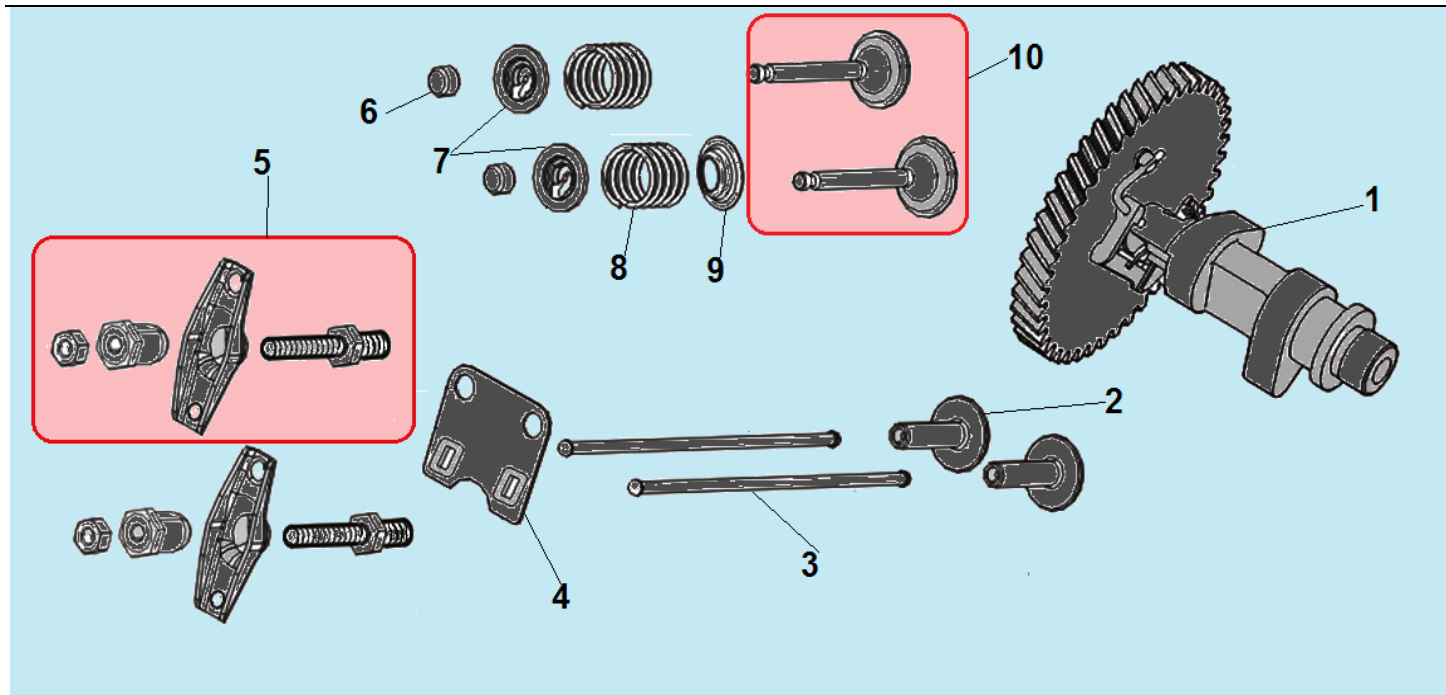

№	Артикул	Наименование	К-во	№	Артикул	Наименование	К-во
1	140020114-0001/ DBF005	Распредвал	1	6	140320001-0001	Колпачек клапана	2
2	140690003-0001	Тарелка толкателя клапана	2	7	140380017-0001	Сухарь клапана	2
3	DAF015	Толкатель клапана	2	8	140340022-0001	Пружина клапана	2
4	DAF003	Направляющая толкателей клапана	1	9	140400011-0001/ DAA004	Колпачек маслоъемный	1
5	140450022-0001/ DAF004	Коромысло клапана комплект	2	10	500550024-0001	Клапана комплект	1