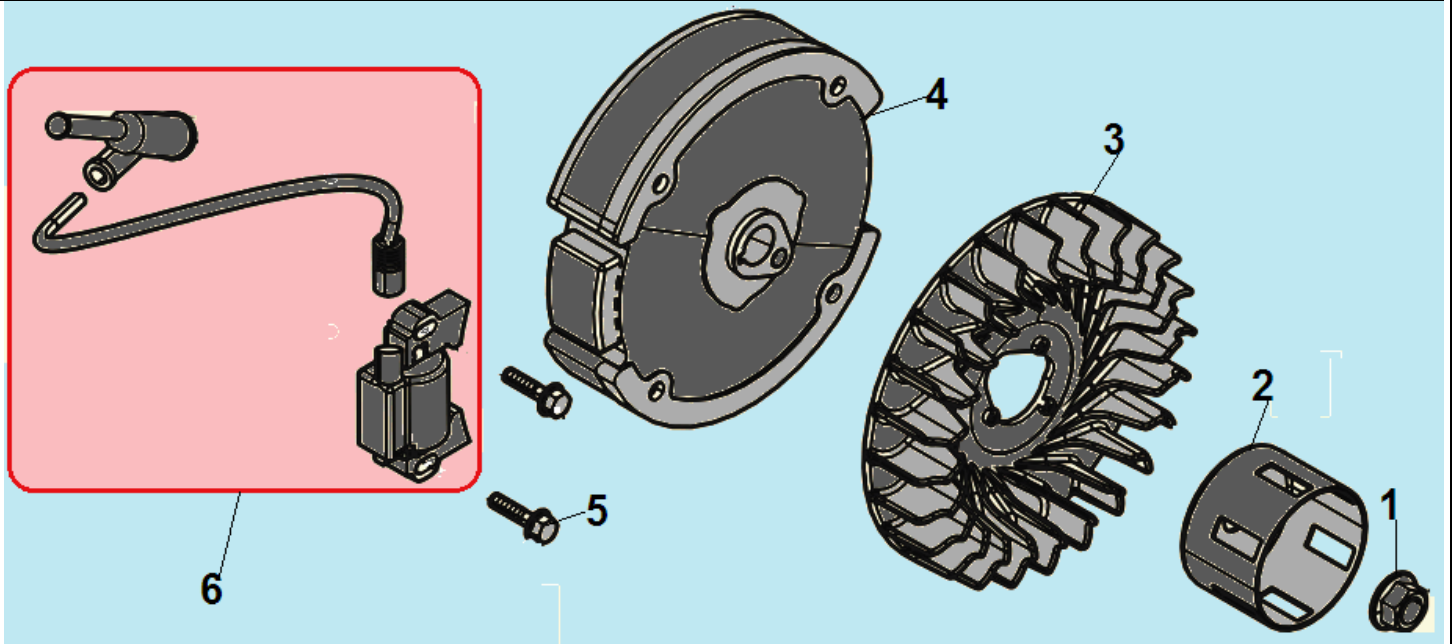

№	Артикул	Наименование	К-во	№	Артикул	Наименование	К-во
1	617714000BX	Гайка М14х1,25	1	4	270020097-0001	Маховик	1
2	DAJ001	Стакан маховика	1	5	578906025BX	Болт М6х25	2
3	DA05C008	Крыльчатка маховика	1	6	DA00D000	Магнето	1