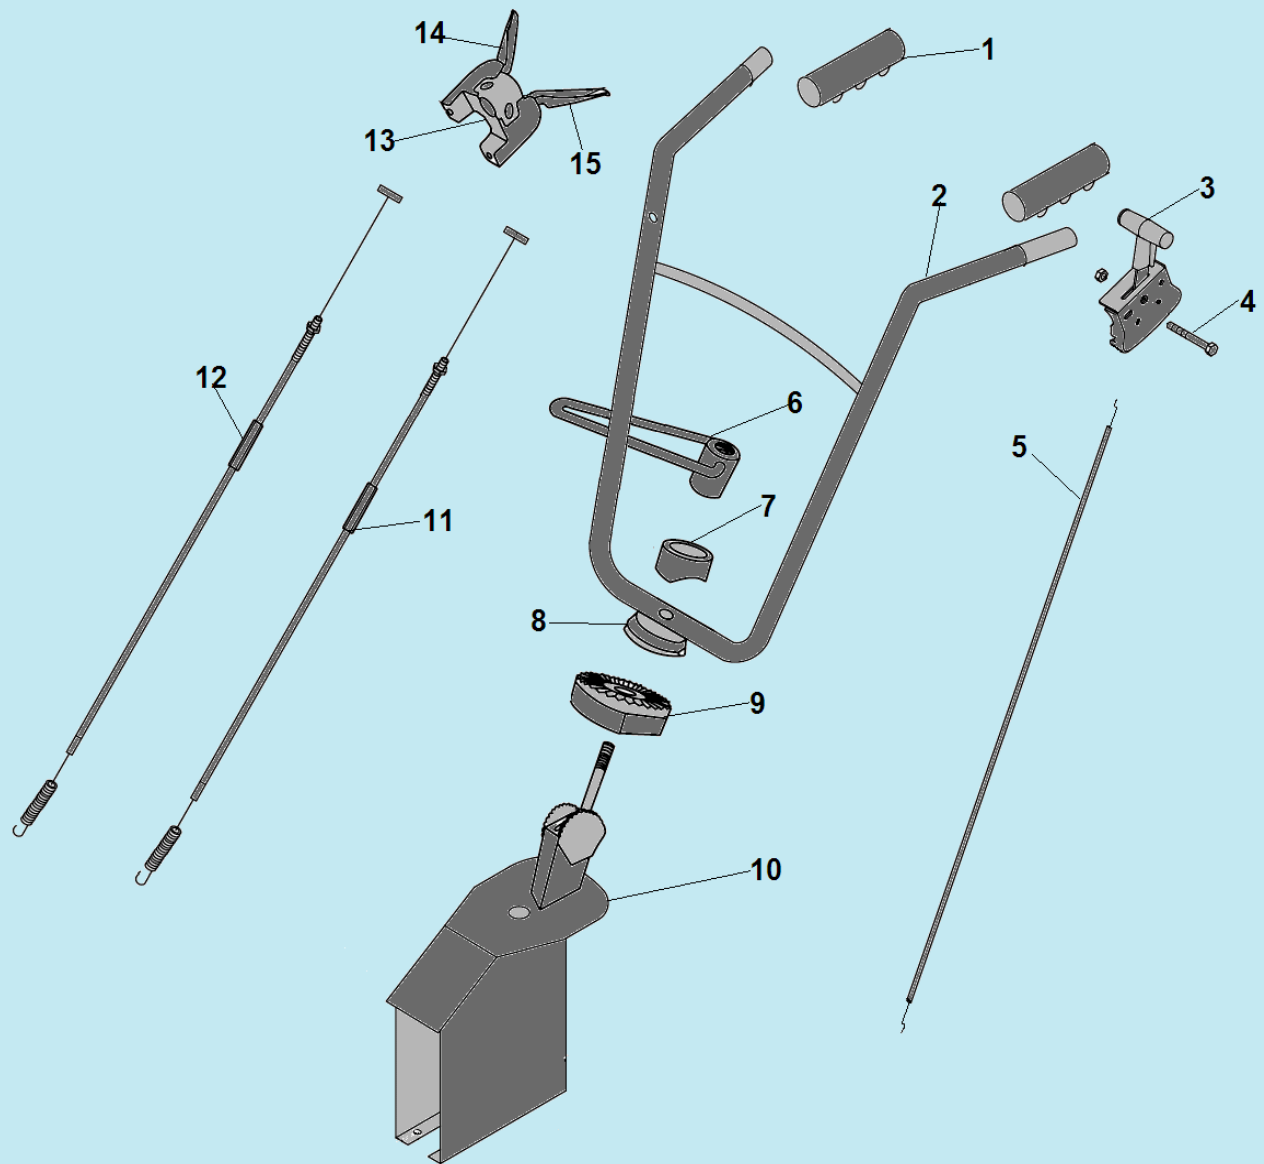

№	Артикул	Наименование	К-во	№	Артикул	Наименование	К-во
1		Двигатель 196 см ³	1	14	801034	Втулка шестерни заднего хода	1
2	802026	Боковой лист кожуха ремня	1	15	801069	Подшипник 6003-2RS шестерни заднего хода	1
3	801046	Ограничитель ремня	1	16	804064	Шестерня заднего хода (алюминий)	1
4	801033	Шайба шестерни	1	17	802030	Скоба ограничительная	1
5	804025/ HY011	Шестерня заднего хода маленькая	1	18	801014	Кольцо стопорное	1
6	807010	Шкив ремня (двигатель)	1	19	804015	Ролик натяжения ремня заднего хода	1
7	801018	Винт крепления шкива	2	20	801067	Пружина кронштейна ролика	1
8	801065	Шпонка шкива	1	21	802080	Кронштейн ролика натяжения ремня	1
9	801066	Пружина кронштейна	1	22	807015	Ремень заднего хода	1
10	804023	Втулка	1	23	807006/ HY208	Ремень переднего хода	1
11	802028	Кронштейн ролика натяжения ремня переднего хода	1	24	804007	Шкив ремня (редуктор)	1
12	804024	Ролик натяжения ремня переднего хода		25	801050	Шпонка шкива редуктора	1
13	801056	Кольцо стопорное	1	25	801050	Шпонка шкива редуктора	1

№	Артикул	Наименование	К-во	№	Артикул	Наименование	К-во
1	804020	Ручка рукоятки	2	9	805004	Нижняя половина кронштейна	1
2	808006	Верхняя рабочая рукоятка	1	10	803012	Основание крепления рукоятки	1
3	802079	Рычаг газа	1	11	807030	Трос хода назад	1
4	801015	Болт крепления рычага	1	12	807029	Трос хода вперед	1
5	807027	Трос газа	1	13	804062	Ручка сцепления сдвоенная	1
6	801031	Гайка крепления кронштейна	1	14	804062-1	Рычаг ручки сцепления (черный)	1
7	801063	Шайба гайки	1	15	804062-2	Рычаг ручки сцепления (красный)	1
8	805003	Верхняя половина кронштейна	1				