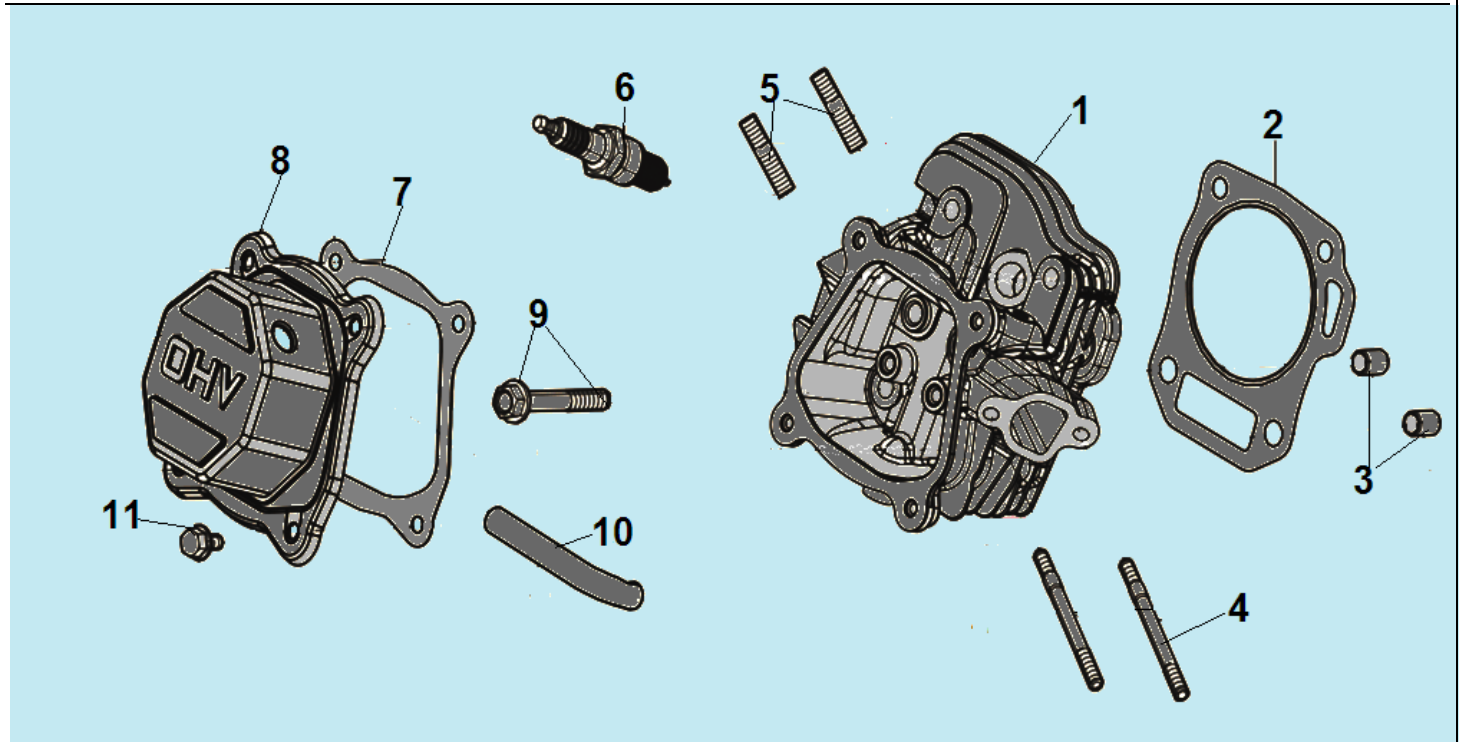

№	Артикул	Наименование	К-во	№	Артикул	Наименование	К-во
1	DBA001	Головка цилиндра	1	7	DA03B000/ 012020001100	Прокладка крышки клапанов	1
2	012020008100	Прокладка головки цилиндра	1	8	DAA003	Крышка клапанов	1
3	97008014	Штифт 10x16	2	9	380140336-0001	Болт М8х60	4
4	380180093-0001	Шпилька крепления карбюратора М6х113,5 мм	2	10	DVC004	Шланг сапуна	1
5	380180098-0001	Шпилька крепления глушителя М8х34	2	11	380140215-0003	Болт М6х14	4
6	F7RTC	Свеча зажигания	1	12