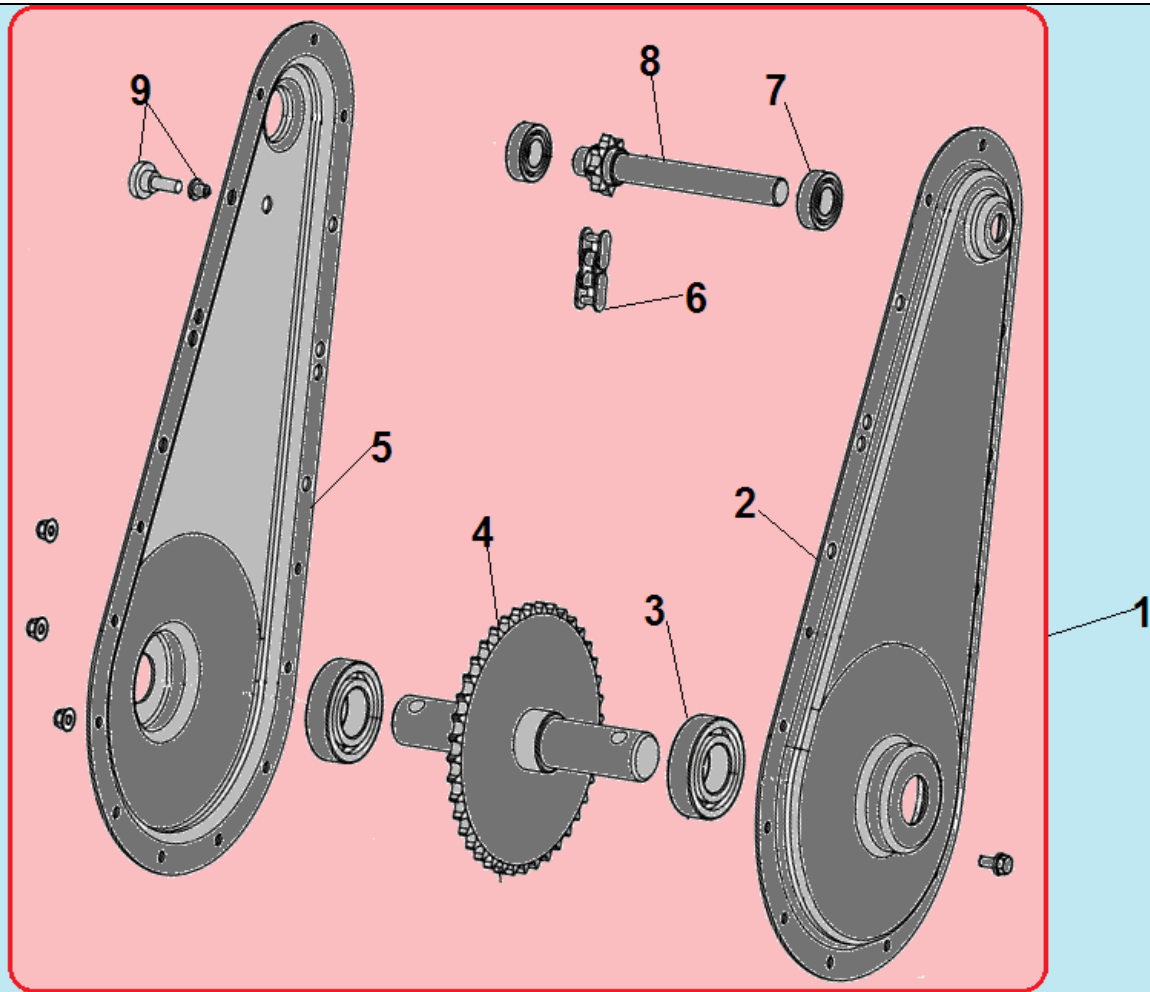

№	Артикул	Наименование	К-во	№	Артикул	Наименование	К-во
1		Двигатель 196 см ³	1	14	801034	Втулка шестерни заднего хода	1
2	802026	Боковой лист кожуха ремня	1	15	801069	Подшипник 6003-2RS шестерни заднего хода	1
3	801046	Ограничитель ремня	1	16	804064	Шестерня заднего хода (алюминий)	1
4	801033	Шайба шестерни	1	17	802030	Скоба ограничительная	1
5	804025/ HY011	Шестерня заднего хода маленькая	1	18	801014	Кольцо стопорное	1
6	807010	Шкив ремня (двигатель)	1	19	804015	Ролик натяжения ремня заднего хода	1
7	801018	Винт крепления шкива	2	20	801067	Пружина кронштейна ролика	1
8	801065	Шпонка шкива	1	21	802080	Кронштейн ролика натяжения ремня	1
9	801066	Пружина кронштейна	1	22	807015	Ремень заднего хода	1
10	804023	Втулка	1	23	807006/ HY208	Ремень переднего хода	1
11	802028	Кронштейн ролика натяжения ремня переднего хода	1	24	804007	Шкив ремня (редуктор)	1
12	804024	Ролик натяжения ремня переднего хода		25	801050	Шпонка шкива редуктора	1
13	801056	Кольцо стопорное	1	25	801050	Шпонка шкива редуктора	1

№	Артикул	Наименование	К-во	№	Артикул	Наименование	К-во
1	804020	Ручка рукоятки	2	9	805004	Нижняя половина кронштейна	1
2	808006	Верхняя рабочая рукоятка	1	10	803012	Основание крепления рукоятки	1
3	802079	Рычаг газа	1	11	807030	Трос хода назад	1
4	801015	Болт крепления рычага	1	12	807029	Трос хода вперед	1
5	807027	Трос газа	1	13	804062	Ручка сцепления сдвоенная	1
6	801031	Гайка крепления кронштейна	1	14	804062-1	Рычаг ручки сцепления (черный)	1
7	801063	Шайба гайки	1	15	804062-2	Рычаг ручки сцепления (красный)	1
8	805003	Верхняя половина кронштейна	1				

№	Артикул	Наименование	К-во	№	Артикул	Наименование	К-во
1	804056-4	Кожух фрез правый	1	7	801036	Втулка	2
2	802008	Кожух фрез основной	1	8	802010	Рама правая половина	1
3	804040-3	Кожух фрез левый	1	9	808010	Кронштейн сошника	1
4	804019	Кожух ремня	1	10	808012	Сошник	1
5	802009	Рама левая половина	1	11	801040	Шплинт	1
6	801035	Шайба	1				