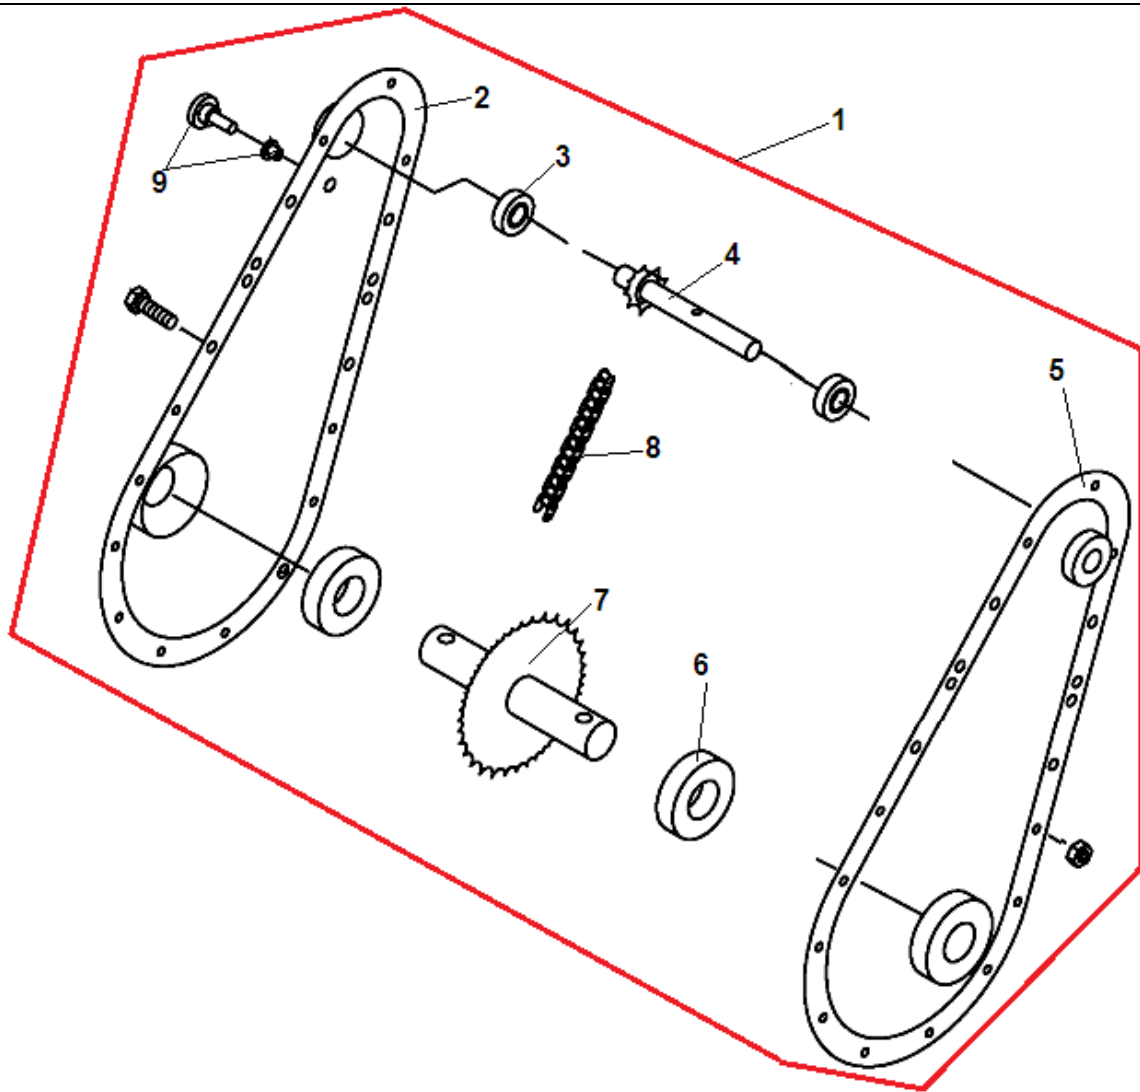

№	Артикул	Наименование	К-во	№	Артикул	Наименование	К-во
1	GX160	Двигатель	1	14	801034	Втулка шестерни заднего хода	1
2	802026	Боковой лист кожуха ремня	1	15	801069	Подшипник шестерни заднего хода	1
3	801033	Шайба шестерни	1	16	804064	Шестерня заднего хода	1
4	804025	Шестерня заднего хода маленькая	1	17	802030	Скоба ограничительная	1
5	801066	Пружина кронштейна	1	18	801014	Кольцо стопорное	1
6	801046	Ограничитель ремня	1	19	804015	Ролик натяжения ремня заднего хода	1
7	801018	Винт крепления шкива	1	20	801067	Пружина кронштейна ролика	1
8	807010	Шкив ремня (двигатель)	1	21	802080	Кронштейн ролика натяжения ремня	1
9	801065	Шпонка коленвала	1	22	807006	Ремень переднего хода	1
10	802028	Кронштейн ролика натяжения ремня	1	23	807015	Ремень заднего хода	1
11	804024	Ролик натяжения ремня переднего хода	1	24	804007	Шкив ремня (редуктор)	1
12	801004	Болт крепления шестерни		25	801050	Шпонка шкива редуктора	1
13	801056	Кольцо стопорное	1	26			

№	Артикул	Наименование	К-во	№	Артикул	Наименование	К-во
1	808001	Рукоятка рабочая верхняя	1	9	801029	Гайка крепления верхней рукоятки	1
2	804020	Ручка рукоятки рукоятки	2	10	807027	Трос газа	1
3	804062-1	Рычаг ручки сцепления(черный)	1	11	801013	Болт крепления верхней рукоятки	1
4	804062-2	Рычаг ручки сцепления (красный)	1	12	808003	Рукоятка нижняя	2
5	804062	Ручка сцепления (комплект с рычагами)	1	13	801007	Болт крепления нижней рукоятки	2
6	802079	Рычаг газа	1	14	801024	Гайка	2
7	801022	Гайка	1	15	807030	Трос хода назад	1
8	801015	Болт крепления рычага		16	807029	Трос хода вперед	1

№	Артикул	Наименование	К-во	№	Артикул	Наименование	К-во
1	808016	Сошник	1	8	802009	Рама левая половина	1
2	801011	Болт крепления сошника	1	9	801036	Втулка	2
3	801023	Гайка	1	10	802010	Рама правая половина	1
4	801040	Шплинт	1	11	801035	Шайба	8
5	801042	Палец крепления сошника	1	12	804013	Кожух фрез правый	1
6	804019	Кожух ремня	1	13	802008	Кожух фрез основной	1
7	801002	Винт крепления кожуха	3	14	8008004	Кожух фрез левый	1