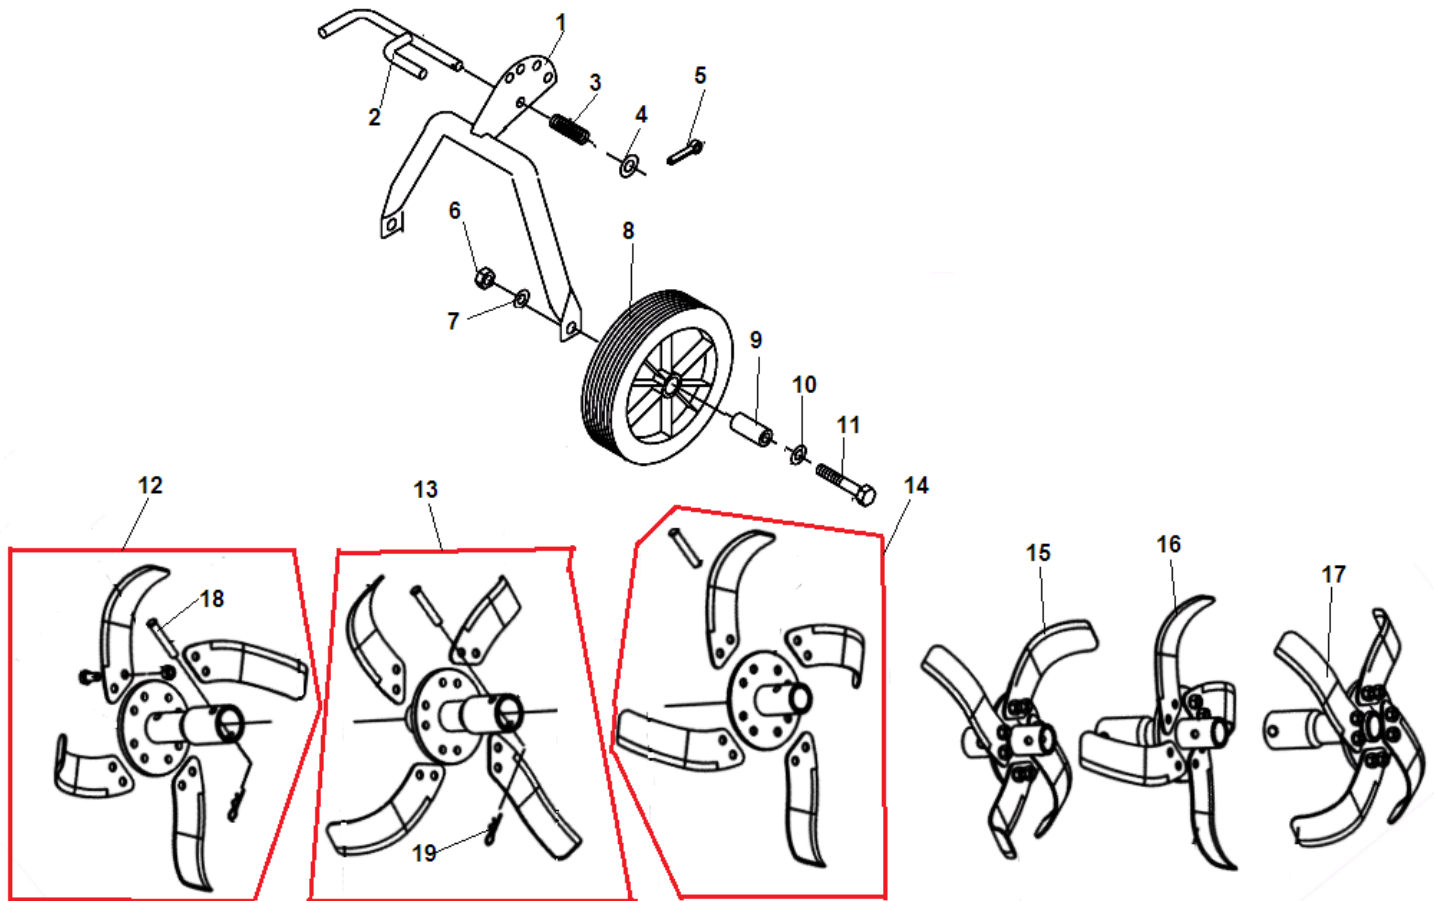

№	Артикул	Наименование	К-во	№	Артикул	Наименование	К-во
1	802048	Вилка колес	1	11	801010	Болт крепления колеса	2
2	802033	Кронштейн вилки колес	1	12	С3020 / 803018	Фреза правая наружная	1
3	801064	Пружина кронштейна	1	13	С3027 / 803017	Фреза правая средняя	1
4	801052	Шайба кронштейна	1	14	С3021 / 803019	Фреза правая внутренняя	1
5	801040	Палец кронштейна	1	15	С3014 / 803020	Фреза левая внутренняя	1
6	801027	Гайка крепления колеса	2	16	С3024 / 803022	Фреза левая средняя	1
7	801051	Шайба	2	17	С3015 / 803021	Фреза левая наружная	1
8	804005	Колесо	2	18	801042	Палец крепления фрез	6
9	801038	Втулка колеса	2	19	801040	Шплинт	6
10	801052	Шайба	2	20