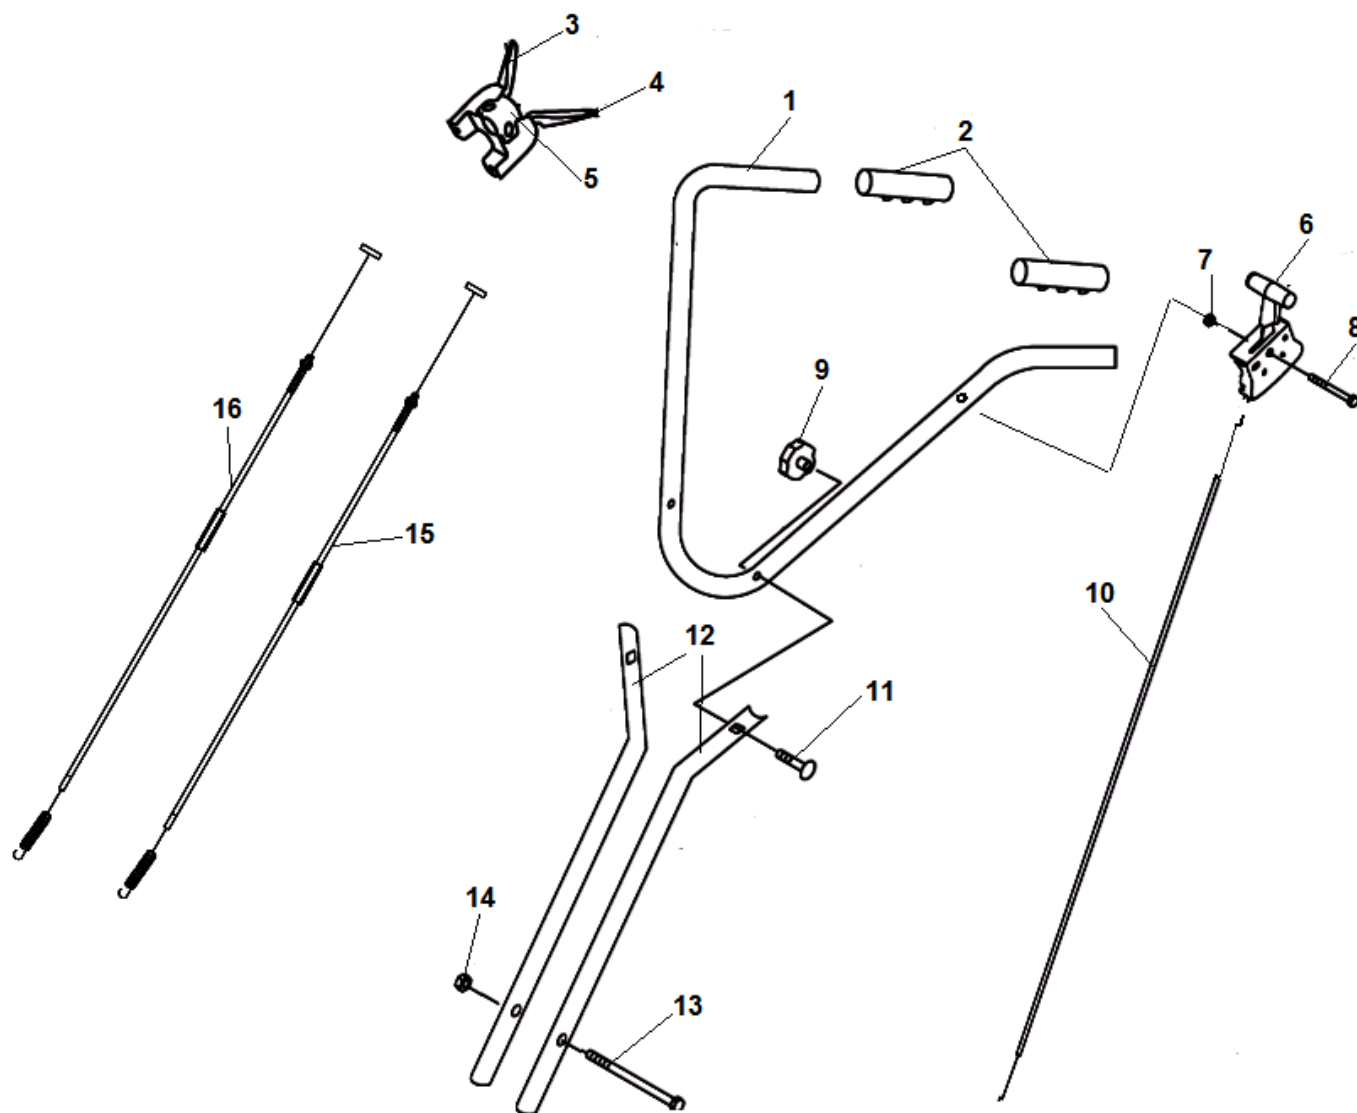

№	Артикул	Наименование	К-во	№	Артикул	Наименование	К-во
1	GX160	Двигатель	1	14	801034	Втулка шестерни заднего хода	1
2	802026	Боковой лист кожуха ремня	1	15	801069	Подшипник шестерни заднего хода	1
3	801033	Шайба шестерни	1	16	804064	Шестерня заднего хода	1
4	804025	Шестерня заднего хода маленькая	1	17	802030	Скоба ограничительная	1
5	801066	Пружина кронштейна	1	18	801014	Кольцо стопорное	1
6	801046	Ограничитель ремня	1	19	804015	Ролик натяжения ремня заднего хода	1
7	801018	Винт крепления шкива	1	20	801067	Пружина кронштейна ролика	1
8	807010	Шкив ремня (двигатель)	1	21	802080	Кронштейн ролика натяжения ремня	1
9	801065	Шпонка коленвала	1	22	807006	Ремень переднего хода	1
10	802028	Кронштейн ролика натяжения ремня	1	23	807015	Ремень заднего хода	1
11	804024	Ролик натяжения ремня переднего хода	1	24	804007	Шкив ремня (редуктор)	1
12	801004	Болт крепления шестерни		25	801050	Шпонка шкива редуктора	1
13	801056	Кольцо стопорное	1	26			

№	Артикул	Наименование	К-во	№	Артикул	Наименование	К-во
1	808001	Рукоятка рабочая верхняя	1	9	801029	Гайка крепления верхней рукоятки	1
2	804020	Ручка рукоятки рукоятки	2	10	807027	Трос газа	1
3	804062-1	Рычаг ручки сцепления(черный)	1	11	801013	Болт крепления верхней рукоятки	1
4	804062-2	Рычаг ручки сцепления (красный)	1	12	808003	Рукоятка нижняя	2
5	804062	Ручка сцепления (комплект с рычагами)	1	13	801007	Болт крепления нижней рукоятки	2
6	802079	Рычаг газа	1	14	801024	Гайка	2
7	801022	Гайка	1	15	807030	Трос хода назад	1
8	801015	Болт крепления рычага		16	807029	Трос хода вперед	1

№	Артикул	Наименование	К-во	№	Артикул	Наименование	К-во
1	808016	Сошник	1	8	802009	Рама левая половина	1
2	801011	Болт крепления сошника	1	9	801036	Втулка	2
3	801023	Гайка	1	10	802010	Рама правая половина	1
4	801040	Шплинт	1	11	801035	Шайба	8
5	801042	Палец крепления сошника	1	12	804013	Кожух фрез правый	1
6	804019	Кожух ремня	1	13	802008	Кожух фрез основной	1
7	801002	Винт крепления кожуха	3	14	8008004	Кожух фрез левый	1