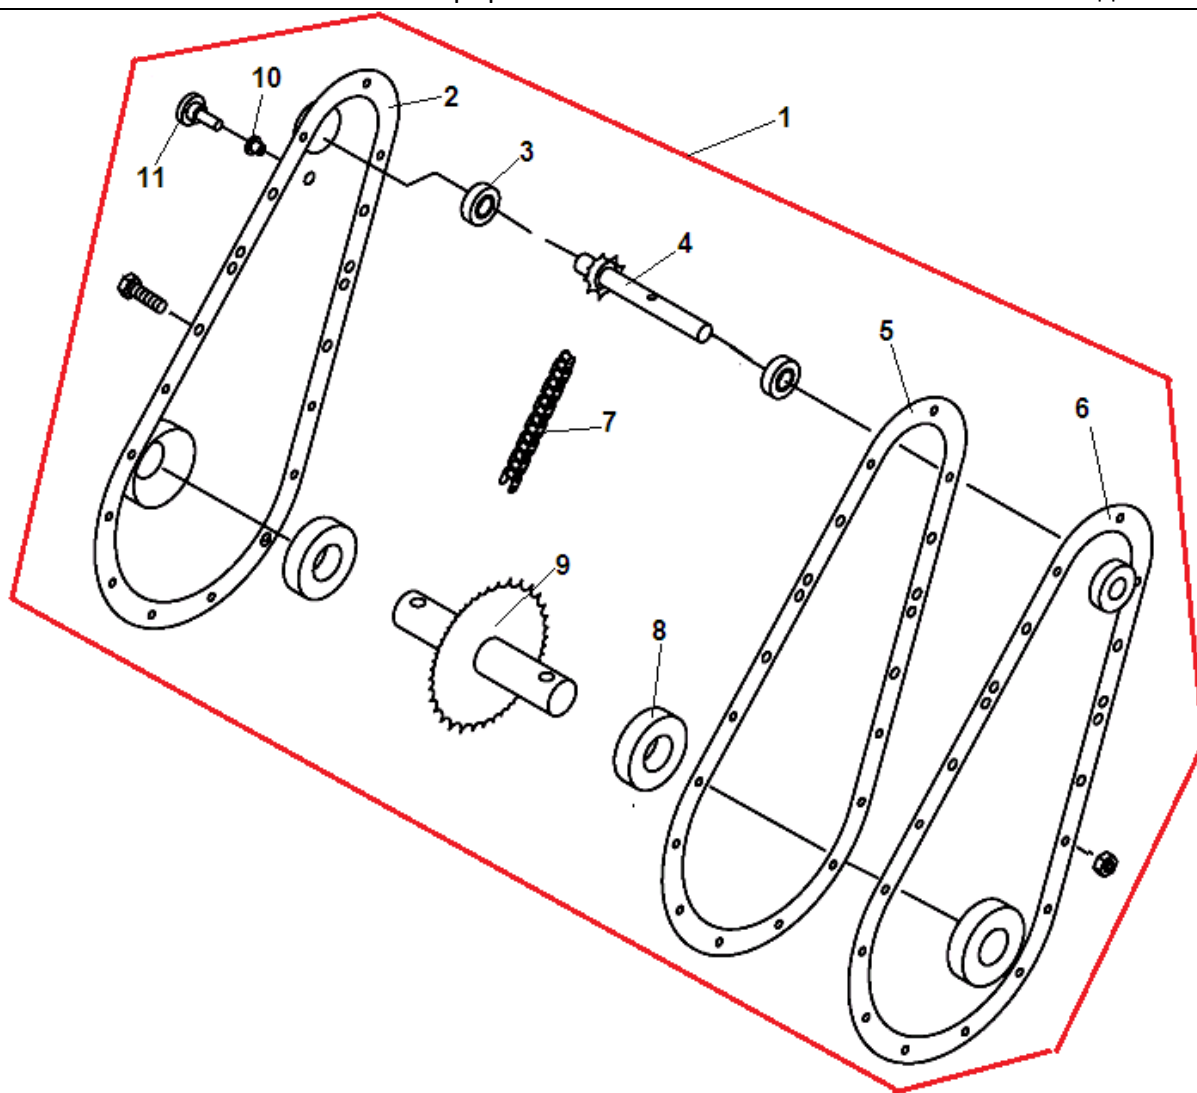

№	Артикул	Наименование	К-во	№	Артикул	Наименование	К-во
1	GX160	Двигатель	1	14	801034	Втулка шестерни заднего хода	1
2	802026	Боковой лист кожуха ремня	1	15	801069	Подшипник шестерни заднего хода	1
3	801033	Шайба шестерни	1	16	804064	Шестерня заднего хода	1
4	804025	Шестерня заднего хода маленькая	1	17	802030	Скоба ограничительная	1
5	801066	Пружина кронштейна	1	18	801014	Кольцо стопорное	1
6	801046	Ограничитель ремня	1	19	804015	Ролик натяжной ремня заднего хода	1
7	801018	Винт крепления шкива	1	20	801067	Пружина кронштейна ролика	1
8	807010	Шкив ремня (двигатель)	1	21	802080	Кронштейн ролика	1
9	801065	Шпонка коленвала	1	22	807006	Ремень переднего хода	1
10	802028	Кронштейн ролика натяжения ремня	1	23	12)поп	Ремень заднего хода	1
11		Подшипник ролика	1	24	804007	Шкив ремня (редуктор)	1
12	804024	Ролик натяжной ремня переднего хода	1	25	801050	Шпонка шкива редуктора	1
13	801056	Кольцо стопорное	1	26			

№	Артикул	Наименование	К-во	№	Артикул	Наименование	К-во
1	808001	Рукоятка верхняя	1	9	801029	Гайка крепления верхней рукоятки	1
2	804020	Набалдашник рукоятки	2	10	807027	Трос контроля скорости	1
3	804062-1	Рычаг ручки сцепления(черный)	1	11	801013	Болт крепления верхней рукоятки	1
4	804062-2	Рычаг ручки сцепления (красный)	1	12	808003	Рукоятка нижняя	2
5	<b>804062</b>	<b>Ручка сцепления (комплект с рычагами)</b>	<b>1</b>	13	801007	Болт крепления нижней рукоятки	2
6	802079	Рычаг контроля скорости	1	14	801024	Гайка	2
7	801022	Гайка	1	15	807030	Трос хода назад	1
8	801015	Болт крепления рычага		16	807029	Трос хода вперед	1

№	Артикул	Наименование	К-во	№	Артикул	Наименование	К-во
1	808016	Сошник	1	8	802009	Рама левая половина	1
2	801011	Болт крепления сошника	1	9	801036	Втулка	2
3	801023	Гайка	1	10	802010	Рама правая половина	1
4	801040	Шплинт	1	11	801035	Шайба	8
5	801042	Палец крепления сошника	1	12	804013	Кожух фрез правый	1
6	804019	Кожух ремня	1	13	802008	Кожух фрез основной	1
7	801002	Винт крепления кожуха	3	14	8008004	Кожух фрез левый	1