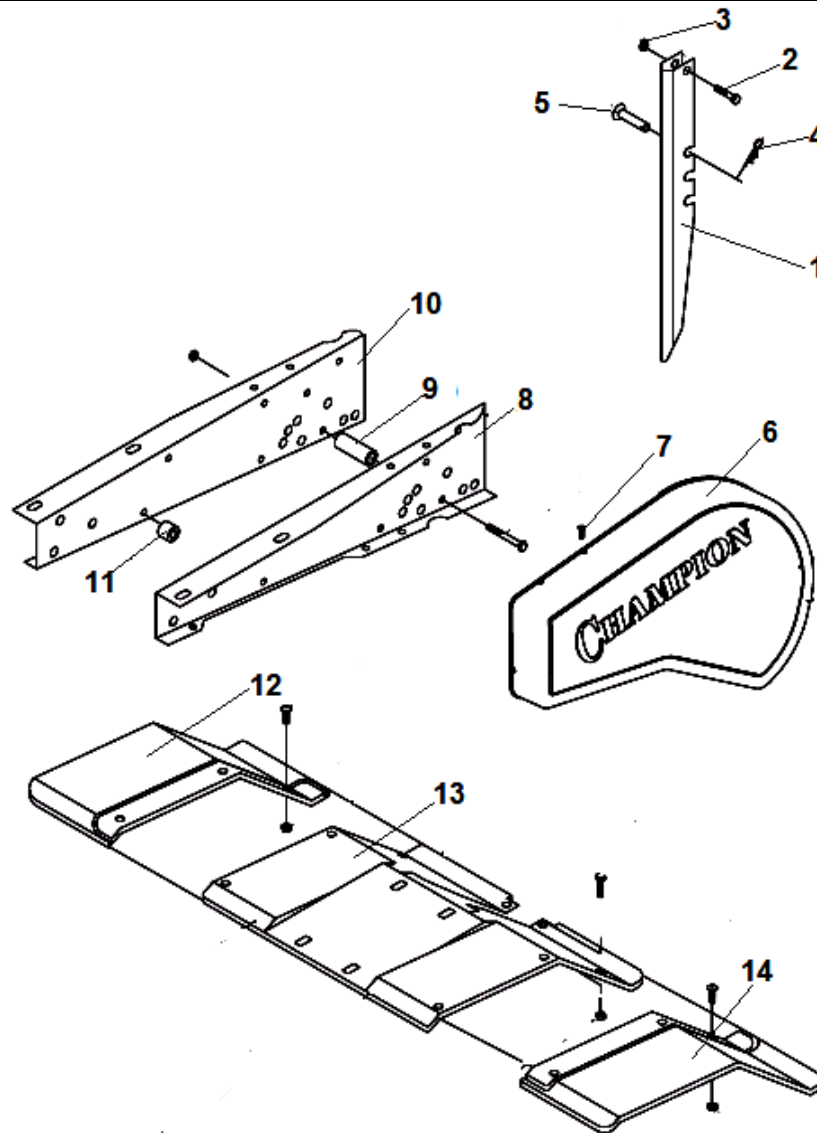

№	Артикул	Наименование	К-во	№	Артикул	Наименование	К-во
1	GX160	Двигатель	1	14	801034	Втулка шестерни заднего хода	1
2	802026	Боковой лист кожуха ремня	1	15	801069	Подшипник шестерни заднего хода	1
3	801033	Шайба шестерни	1	16	804064	Шестерня заднего хода	1
4	804025	Шестерня заднего хода маленькая	1	17	802030	Скоба ограничительная	1
5	801066	Пружина кронштейна	1	18	801014	Кольцо стопорное	1
6	801046	Ограничитель ремня	1	19	804015	Ролик натяжной ремня заднего хода	1
7	801018	Винт крепления шкива	1	20	801067	Пружина кронштейна ролика	1
8	807010	Шкив ремня (двигатель)	1	21	802080	Кронштейн ролика	1
9	801065	Шпонка коленвала	1	22	807006	Ремень переднего хода	1
10	802028	Кронштейн ролика натяжения ремня	1	23	12)поп	Ремень заднего хода	1
11		Подшипник ролика	1	24	804007	Шкив ремня (редуктор)	1
12	804024	Ролик натяжной ремня переднего хода	1	25	801050	Шпонка шкива редуктора	1
13	801056	Кольцо стопорное	1	26			

№	Артикул	Наименование	К-во	№	Артикул	Наименование	К-во
1	808001	Рукоятка верхняя	1	9	801029	Гайка крепления верхней рукоятки	1
2	804020	Набалдашник рукоятки	2	10	807027	Трос контроля скорости	1
3	804062-1	Рычаг ручки сцепления(черный)	1	11	801013	Болт крепления верхней рукоятки	1
4	804062-2	Рычаг ручки сцепления (красный)	1	12	808003	Рукоятка нижняя	2
5	<b>804062</b>	<b>Ручка сцепления (комплект с рычагами)</b>	<b>1</b>	13	801007	Болт крепления нижней рукоятки	2
6	802079	Рычаг контроля скорости	1	14	801024	Гайка	2
7	801022	Гайка	1	15	807030	Трос хода назад	1
8	801015	Болт крепления рычага		16	807029	Трос хода вперед	1

№	Артикул	Наименование	К-во	№	Артикул	Наименование	К-во
1	808016	Сошник	1	8	802009	Рама левая половина	1
2	801011	Болт крепления сошника	1	9	801036	Втулка	2
3	801023	Гайка	1	10	802010	Рама правая половина	1
4	801040	Шплинт	1	11	801035	Шайба	8
5	801042	Палец крепления сошника	1	12	804013	Кожух фрез правый	1
6	804019	Кожух ремня	1	13	802008	Кожух фрез основной	1
7	801002	Винт крепления кожуха	3	14	8008004	Кожух фрез левый	1