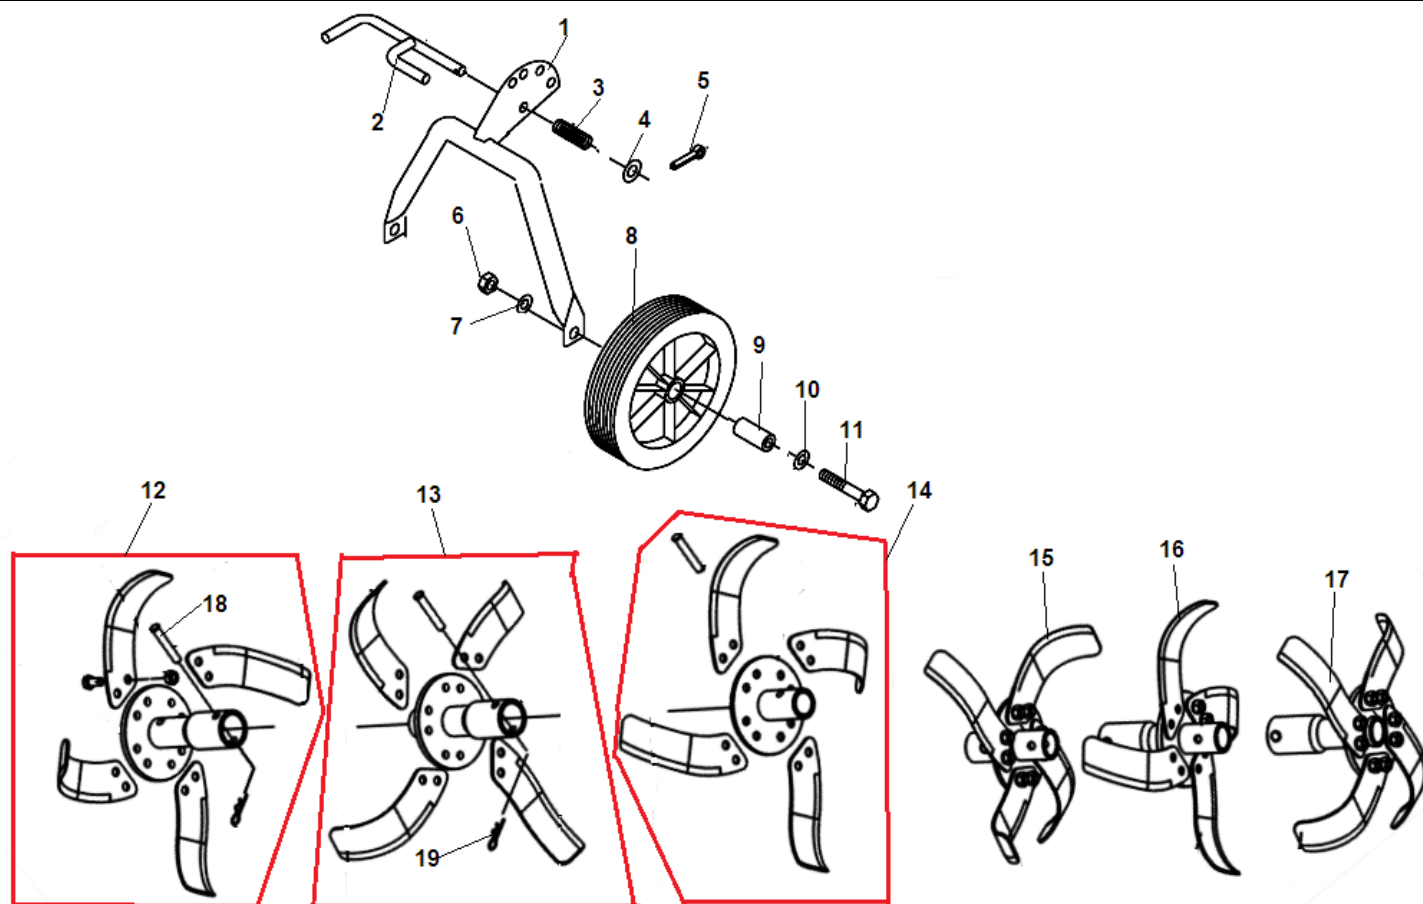

№	Артикул	Наименование	К-во	№	Артикул	Наименование	К-во
1	802048	Вилка колес	1	10	801052	Шайба	2
2	802033	Кронштейн вилки колес	1	11	801010	Болт крепления колеса	2
3	801064	Пружина кронштейна	1	12	С3020 / 803018	Фреза правая наружная	1
4	801052	Шайба кронштейна	1	13	С3027 / 803017	Фреза правая средняя	1
5	801040	Палец кронштейна	1	14	С3021 / 803019	Фреза правая внутренняя	1
6	801027	Гайка крепления колеса	2	15	С3014 / 803020	Фреза левая внутренняя	1
7	801051	Шайба	2	16	С3024 / 803022	Фреза левая средняя	1
8	804005	Колесо	2	17	С3015 / 803021	Фреза левая наружная	1
9	801038	Втулка колеса	2	18