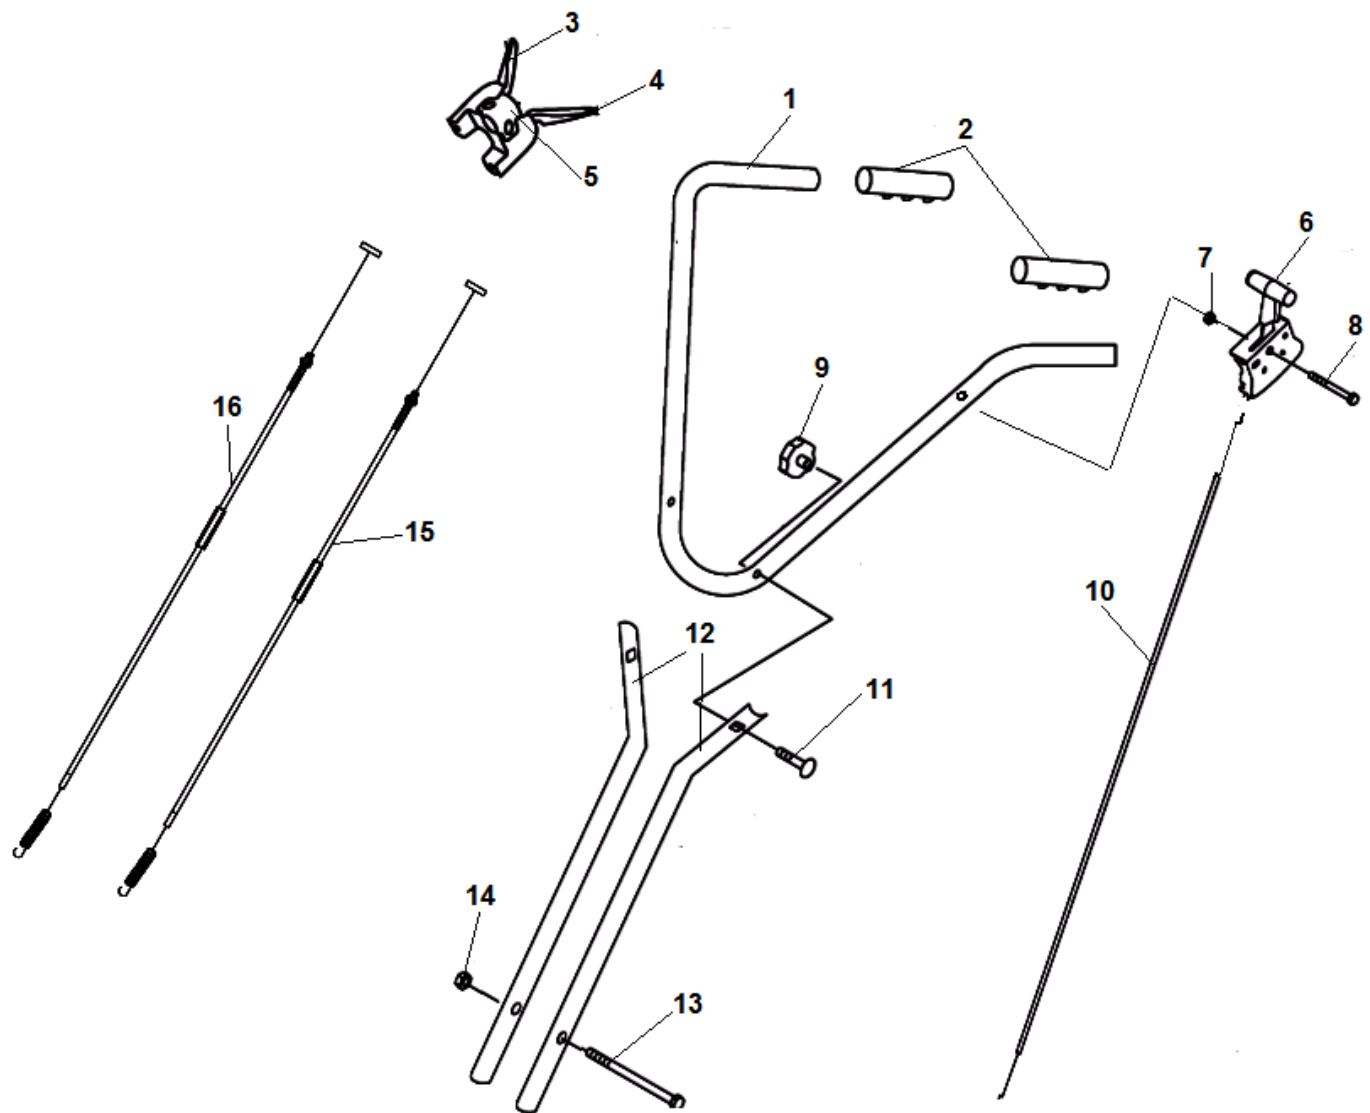

№	Артикул	Наименование	К-во	№	Артикул	Наименование	К-во
1	GX160	Двигатель	1	14	801034	Втулка шестерни заднего хода	1
2	802026	Боковой лист кожуха ремня	1	15	801069	Подшипник шестерни заднего хода	1
3	801033	Шайба шестерни	1	16	804064	Шестерня заднего хода	1
4	804025	Шестерня заднего хода маленькая	1	17	802030	Скоба ограничительная	1
5	801066	Пружина кронштейна	1	18	801014	Кольцо стопорное	1
6	801046	Ограничитель ремня	1	19	804015	Ролик натяжной ремня заднего хода	1
7	801018	Винт крепления шкива	1	20	801067	Пружина кронштейна ролика	1
8	807010	Шкив ремня (двигатель)	1	21	802080	Кронштейн ролика	1
9	801065	Шпонка коленвала	1	22	807006	Ремень переднего хода	1
10	802028	Кронштейн ролика натяжения ремня	1	23	12)поп	Ремень заднего хода	1
11		Подшипник ролика	1	24	804007	Шкив ремня (редуктор)	1
12	804024	Ролик натяжной ремня переднего хода	1	25	801050	Шпонка шкива редуктора	1
13	801056	Кольцо стопорное	1	26			

№	Артикул	Наименование	К-во	№	Артикул	Наименование	К-во
1	808001	Рукоятка верхняя	1	9	801029	Гайка крепления верхней рукоятки	1
2	804020	Набалдашник рукоятки	2	10	807027	Трос контроля скорости	1
3	804062-1	Рычаг ручки сцепления(черный)	1	11	801013	Болт крепления верхней рукоятки	1
4	804062-2	Рычаг ручки сцепления (красный)	1	12	808003	Рукоятка нижняя	2
5	<b>804062</b>	<b>Ручка сцепления (комплект с рычагами)</b>	<b>1</b>	13	801007	Болт крепления нижней рукоятки	2
6	802079	Рычаг контроля скорости	1	14	801024	Гайка	2
7	801022	Гайка	1	15	807030	Трос хода назад	1
8	801015	Болт крепления рычага		16	807029	Трос хода вперед	1

№	Артикул	Наименование	К-во	№	Артикул	Наименование	К-во
1	808016	Сошник	1	8	802009	Рама левая половина	1
2	801011	Болт крепления сошника	1	9	801036	Втулка	2
3	801023	Гайка	1	10	802010	Рама правая половина	1
4	801040	Шплинт	1	11	801035	Шайба	8
5	801042	Палец крепления сошника	1	12	804013	Кожух фрез правый	1
6	804019	Кожух ремня	1	13	802008	Кожух фрез основной	1
7	801002	Винт крепления кожуха	3	14	8008004	Кожух фрез левый	1