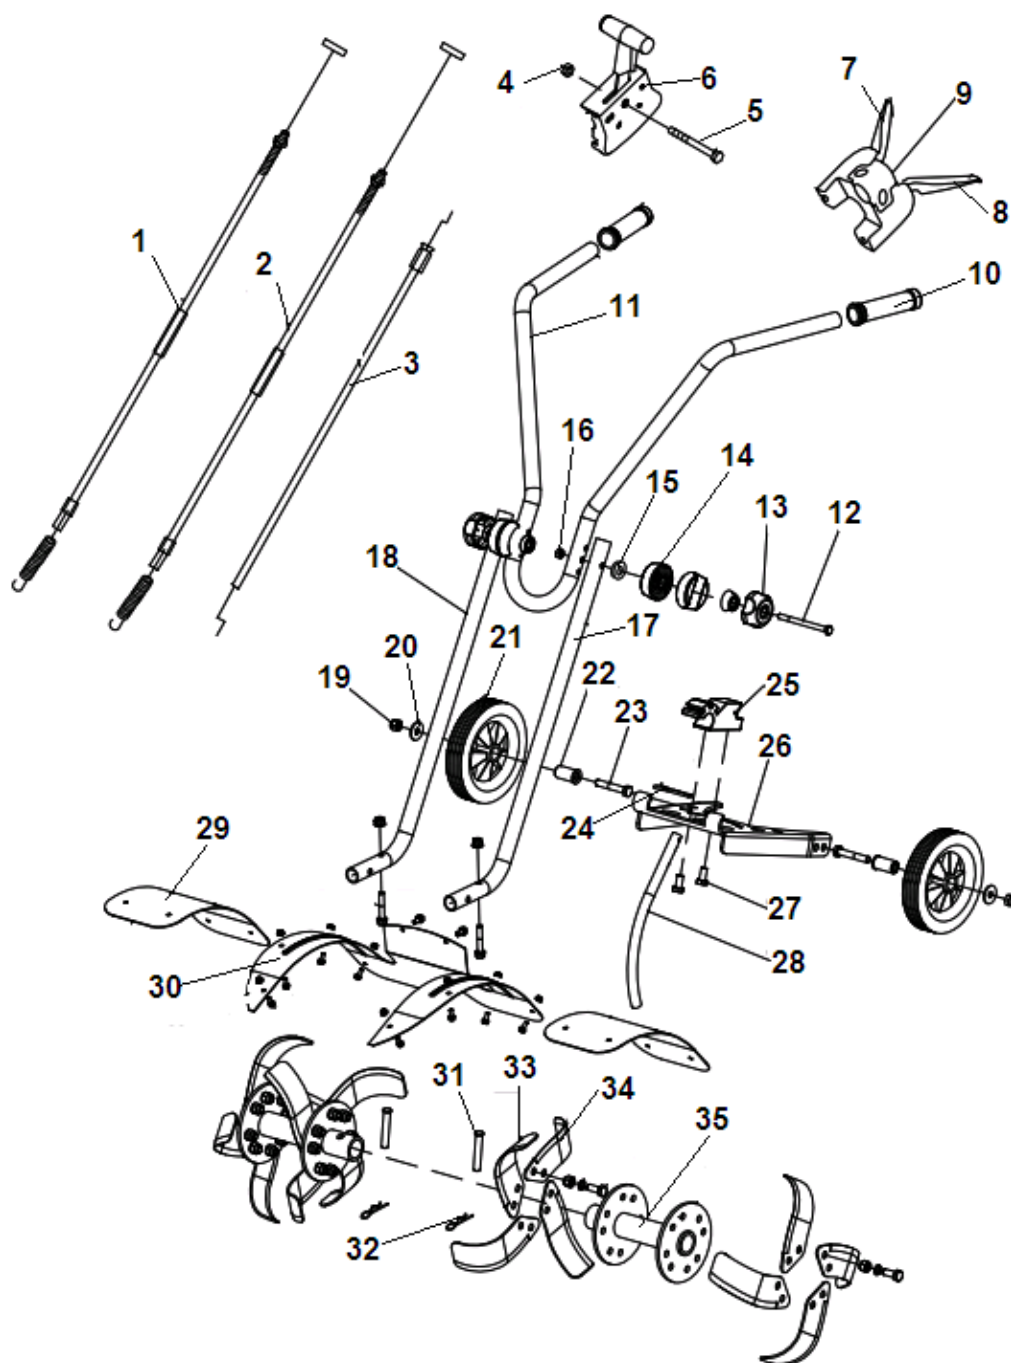

№	Артикул	Наименование	К-во	№	Артикул	Наименование	К-во
1	807011	Трос хода вперед	1	19	801027	Гайка М10	2
2	807013	Трос хода назад	1	20	801051	Шайба 10	2
3	807027	Трос контроля скорости	1	21	804005	Колесо	2
4	801151	Гайка М6	1	22	90001142	Втулка колеса	2
5	801015	Болт М6х60	1	23	90102946	Болт крепления колеса	2
6	802079	Рычаг контроля скорости	1	24	403760	Шплинт крепления колес	1
7	804062-1	Рычаг ручки сцепления черный	1	25	90240111	Сопор колес	1