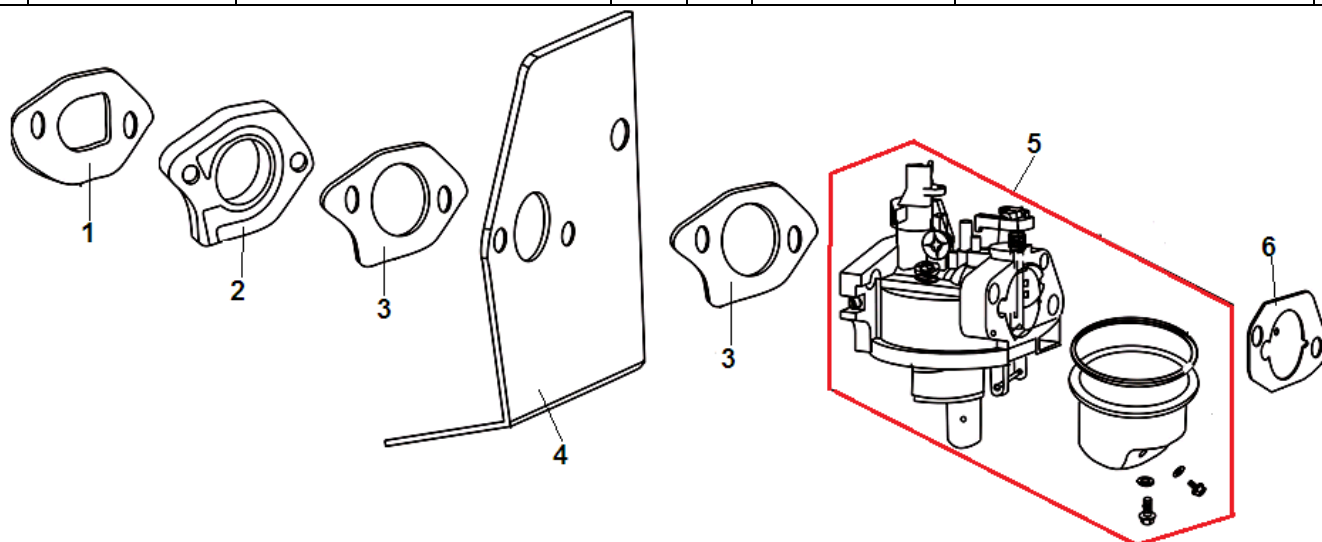

№	Артикул	Наименование	К-во	№	Артикул	Наименование	К-во
1	140450022-0001	Коромысло клапана комплект	2	6	140670028-0001	Толкатель клапана 127,5	2
2	140380020-0001	Сухарь клапана	2	7	140690002-0001	Тарелка толкателя клапана	1
3	140340022-0001	Пружина клапана	2	8	140020058-0001	Распредвал	1
4	500550034-0001	Клапана комплект	1	9	380450534-0001	Шайба распредвала	1
5	140710003-0001	Направляющая толкателей клапана	1	10