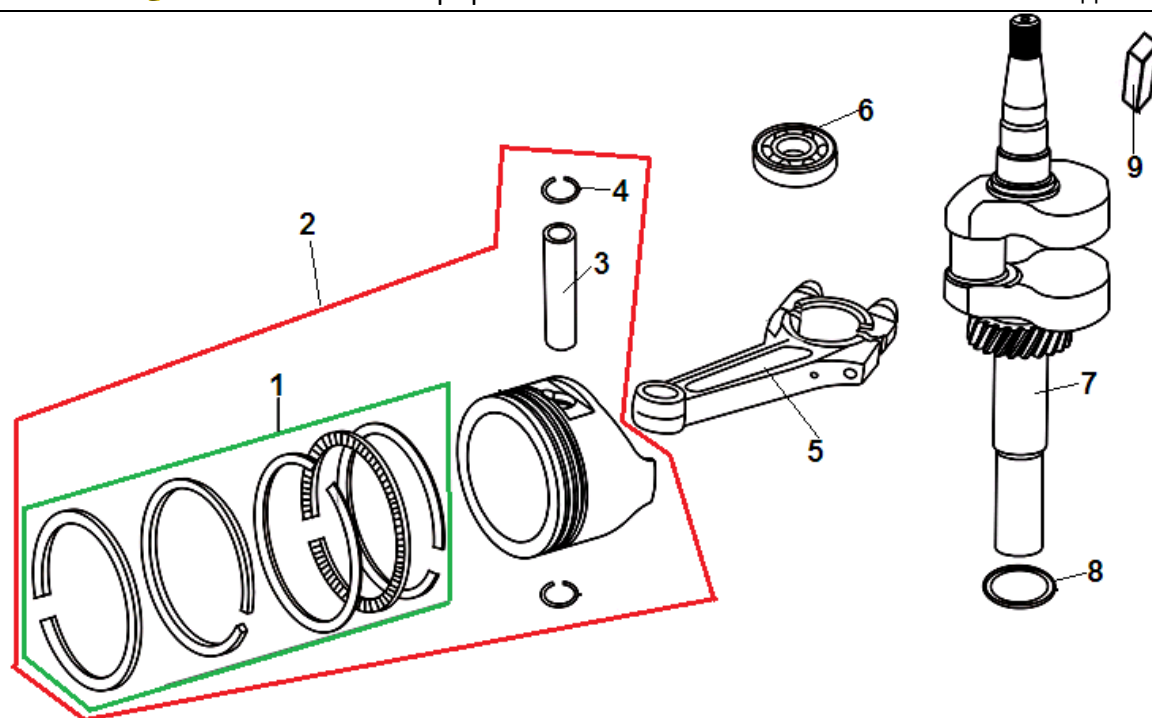

№	Артикул	Наименование	К-во	№	Артикул	Наименование	К-во
1	130070085-0001	Кольцо поршневое 65 мм комплект	1	6	380630137-0002	Подшипник 6205	1
2	130030092-0001	Поршень комплект	1	7	130290251-0001	Коленвал	1
3	130060030-0001	Палец поршня	1	8	380450518-0001	Шайба коленвала	1
4	380560055-0001	Кольцо стопорное пальца	2	9	380620030-0001	Шпонка 38x4,78x5	1
5	130150051-0001	Шатун	1	10			

№	Артикул	Наименование	К-во	№	Артикул	Наименование	К-во
1	193490248-0001	Стартер в сборе	1	3	380200008-0005	Болт М4х10	3
2	193690003-0001	Крышка стартера защитная	1	4	380370066-0001	Гайка М6