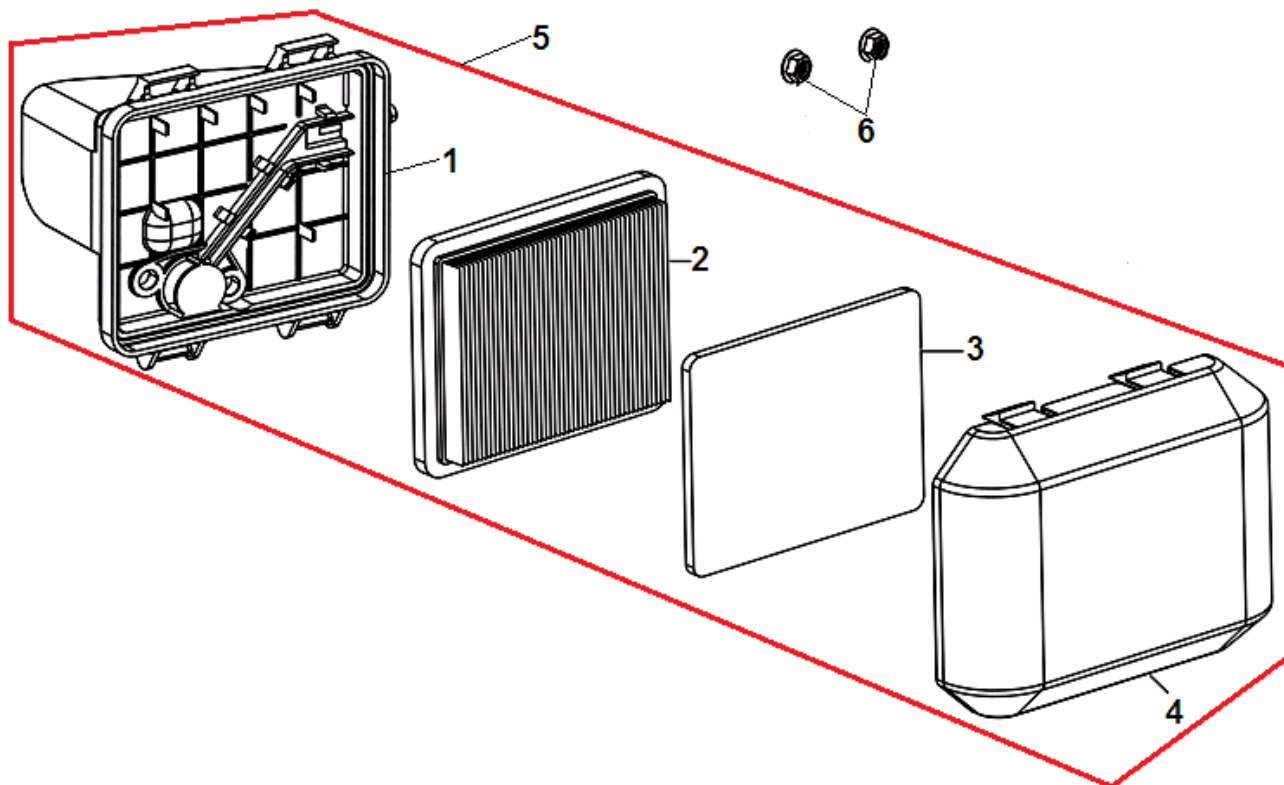

№	Артикул	Наименование	К-во	№	Артикул	Наименование	К-во
1	180280052-0001	Корпус фильтра	1	4	180070175-0001	Крышка фильтра	1
2	180130178-0001	Фильтр воздушный основной	1	5	180020597-0001	Корпус фильтра комплект	1
3	180130157-0001	Фильтр предварительный	1	6	380370066-0001	Гайка М6	2