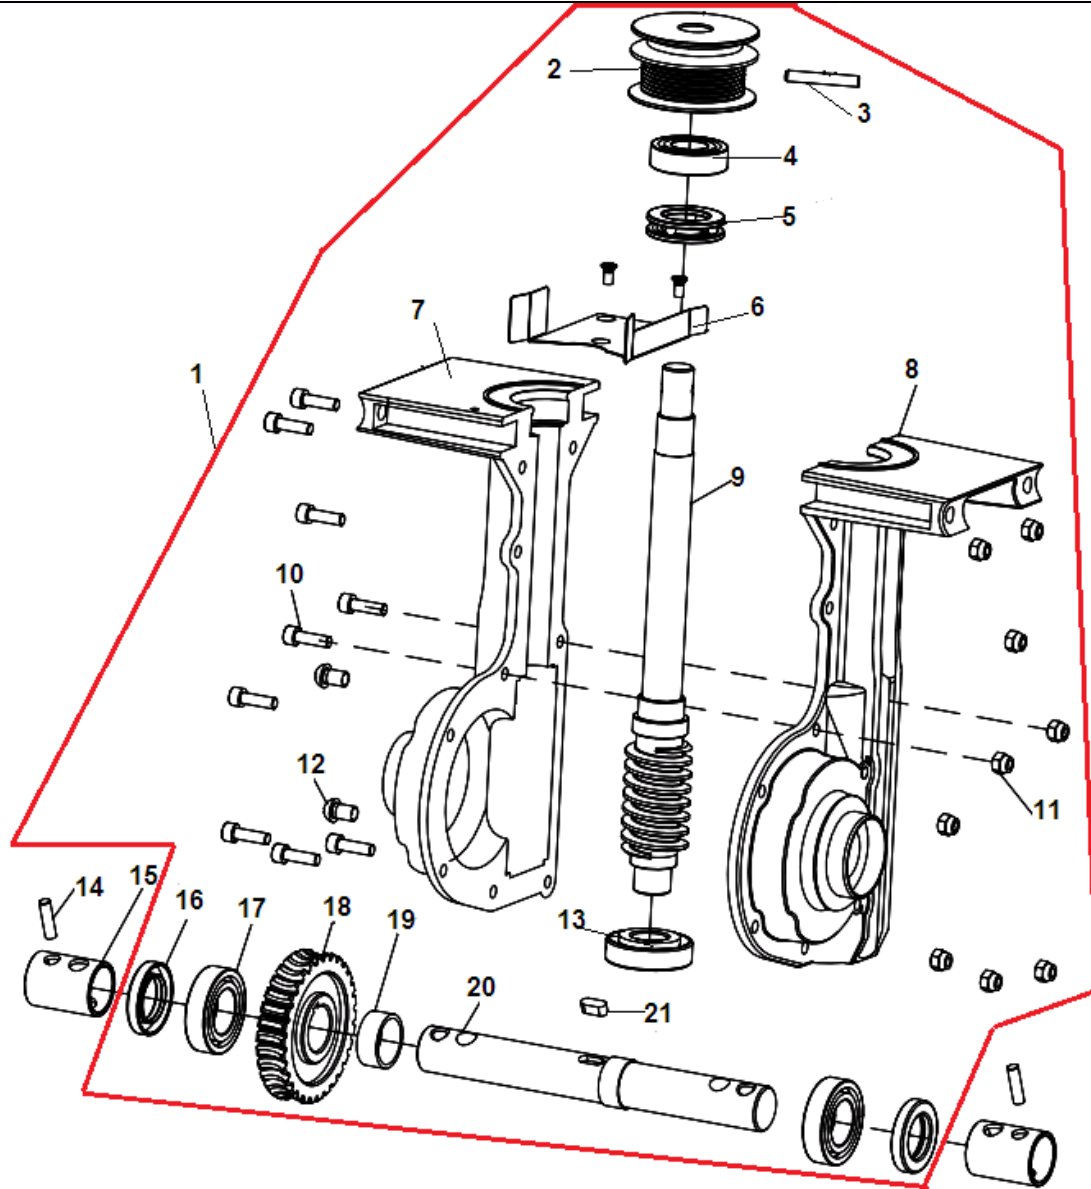

№	Артикул	Наименование	К-во	№	Артикул	Наименование	К-во
1	408462	Редуктор комплект	1	12	801144	Болт М8х10	2
2	406773	Шкив ремня (редуктор)	1	13	801203	Подшипник нижний вала 30204RS	1
3	90104494	Шпилька шкива ремня	1	14	805061	Шплинт	2
4	804029	Подшипник 6004RS	1	15	805047	Втулка фрез	2
5	804034	Подшипник верхний вала 51105RS	1	16	804002	Сальник 25х40х7	2
6	406772	Защита ремня	1	17	804035	Подшипник 6005RS	2
7	804061	Корпус редуктора R	1	18	805042	Шестерня редуктора	1
8	804060	Корпус редуктора L	1	19	805046	Втулка	1
9	805044	Вал червячный	1	20	805043	Вал привода фрез	1
10	801100	Болт М6х20	9	21	801204	Шпонка 6х15	1
11	801023	Гайка М6	6	22