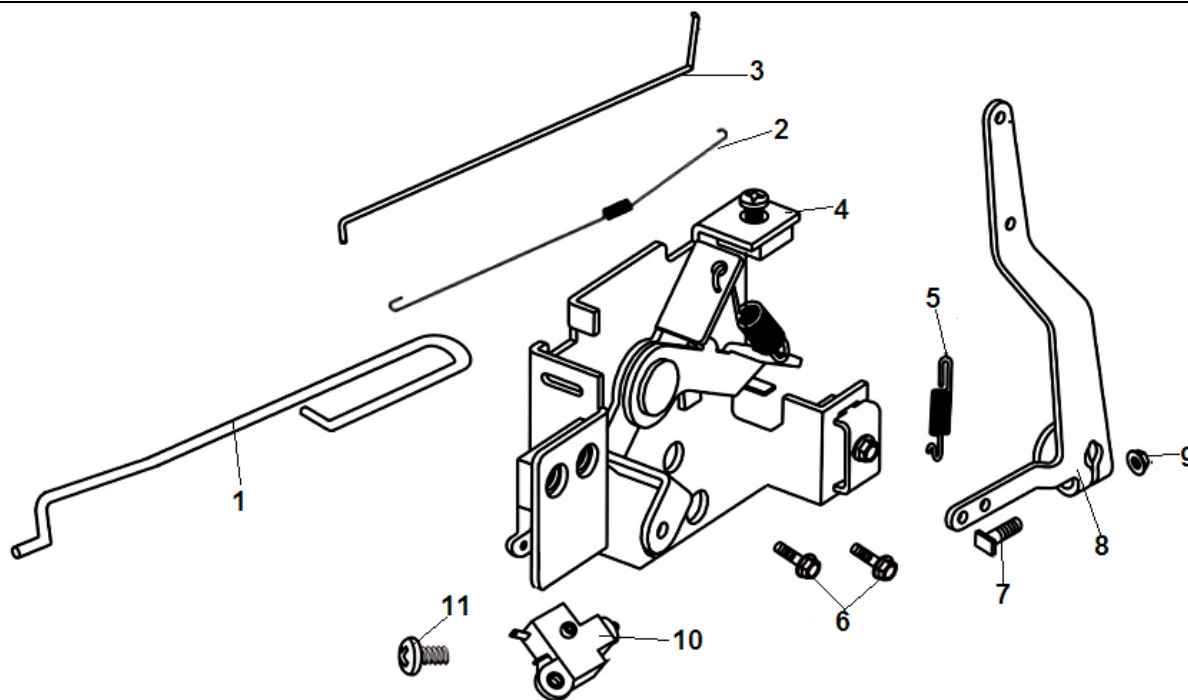

№	Артикул	Наименование	К-во	№	Артикул	Наименование	К-во
1	171650004-0001	Тяга заслонки	1	7	380250002-0001	Болт М6х21	1
2	171610003-0001	Пружина тяги рычага	1	8	171620015-0003	Рычаг регулятора	1
3	171590018-0001	Тяга рычага регулятора	1	9	380370048-0001	Гайка М6	1
4	171680039-0001	Площадка рычага дросселя	1	10	271660026-0001	Выключатель зажигания	1
5	171600018-0001	Пружина рычага	1	11	380200008-0005	Винт М4х10	1
6	380140067-0003	Болт М6х12	2				

№	Артикул	Наименование	К-во	№	Артикул	Наименование	К-во
1	380370048-0001	Гайка М6	2	3	180571313-0001	Глушитель	1
2	180960026-0001	Кожух глушителя	1	4	180660065-0001	Прокладка глушителя	1