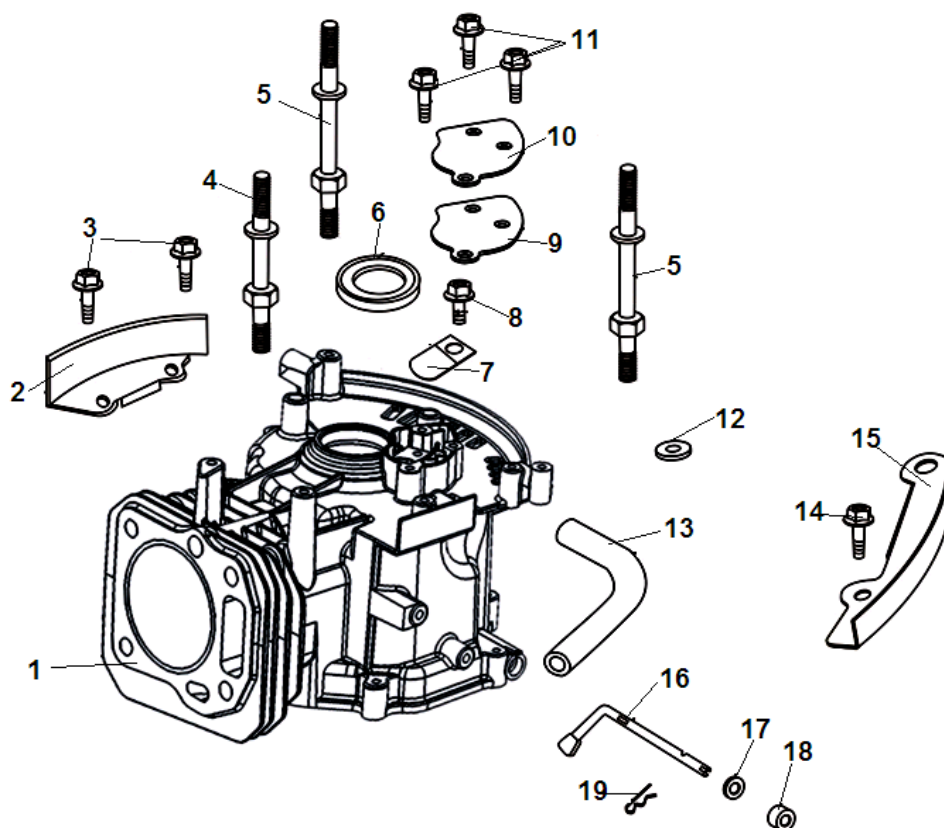

№	Артикул	Наименование	К-во	№	Артикул	Наименование	К-во
1	380020070-0001	Болт М6х16	4	6	120080288-0001	Головка цилиндра	1
2	120230083-0001	Крышка клапанов	1	7	380180101-0001	Шпилька М6х95	2
3	120250032-0001	Прокладка крышки клапанов	1	8	380180124-0001	Шпилька М6х91	2
4	F7RTC	Свеча зажигания	1	9	120150086-0001	Прокладка головки цилиндра	1
5	380140339-0001	Болт М8х50	4	10	380600117-0001	Штифт 10х14	2

№	Артикул	Наименование	К-во	№	Артикул	Наименование	К-во
1	110810149-0001	Картер	1	11	380140441-0001	Болт М6х14	3
2	160200048-0001	Кронштейн	1	12	380821590-0001	Шайба	1
3	380140013-0005	Болт М6х16	2	13	380740521-0001	Шланг сапуна	1
4	380850002-0001	Шпилька М6х78	1	14	380140067-0003	Болт М6х12	1
5	380850006-0001	Шпилька М6х85	2	15	160200033-0001	Кронштейн	1
6	380650335-0001	Сальник 38х25х7	1	16	171630010-0001	Вал регулятора оборотов	1
7	140250006-0001	Клапан сапуна	1	17	380450527-0001	Шайба	1
8	380140037-0003	Болт М6х10	1	18	380650338-0001	Сальник вала 6х11х4	1
9	110850010-0001	Прокладка крышки сапуна	1	19	381350004-0001	Шплинт	1
10	110840010-0001	Крышка сапуна	1	20			

№	Артикул	Наименование	К-во	№	Артикул	Наименование	К-во
1	110820038-0001	Крышка картера	1	8	110830053-0001	Прокладка крышки картера	1
2	380140024-0006	Болт М6х28	7	9	380600120-0001	Штифт 8х14	2
3	380650347-0001	Сальник коленвала 41,25х25х6	1	10	150570002-0001	Маслоотражатель	1
4	380600121-0001	Штифт 8х10	2	11	110260025-0001	Болт сливного отверстия	1
5	380140077-0005	Болт М6х20	1	12	380450514-0001	Шайба	1
6	171750013-0001	Регулятор оборотов центробежный	1	13	110690016-0002	Горловина маслосливная	1
7	171640003-0001	Держатель регулятора	1	14	380140100-0003	Болт М6х35	1