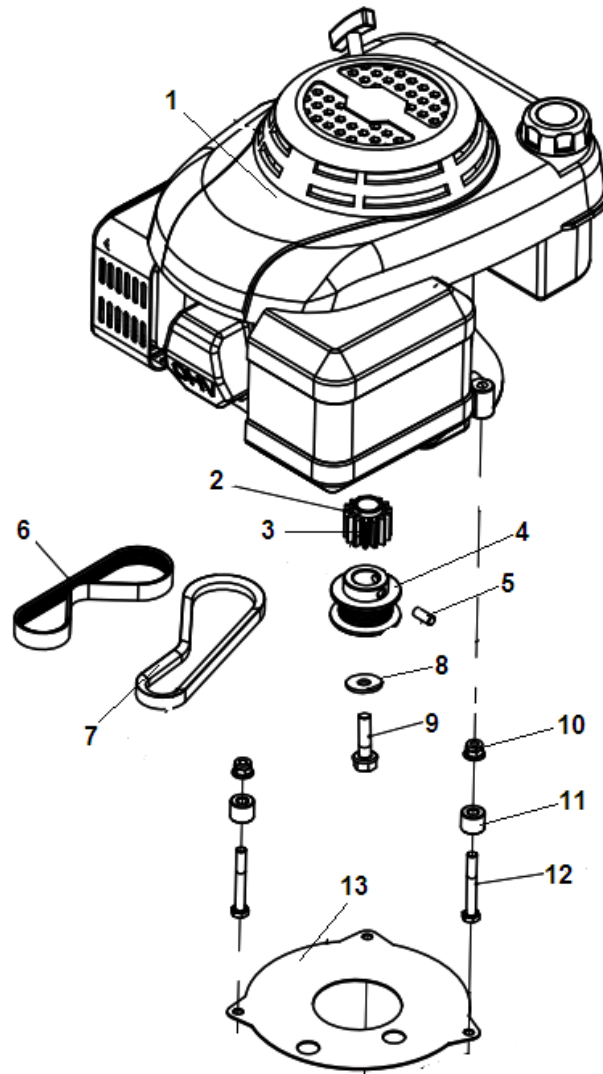

№	Артикул	Наименование	К-во	№	Артикул	Наименование	К-во
1	LC1P65FA	Двигатель	1	8	801051	Шайба 10	1
2	406768	Шестерня вала двигателя	1	9	801202	Болт 3/8-24x28	1
3	801147	Винт М5x8	1	10	801022	Гайка М8	8
4	805091	Шкив ремня на двигатель	1	11	805089	Втулка	3
5	90100283	Винт М8x10	1	12	801165	Болт М8x60	3
6	807017/90308742	Ремень переднего хода	1	13	802068	Площадка двигателя	1
7	807016/90308741	Ремень заднего хода	1	14