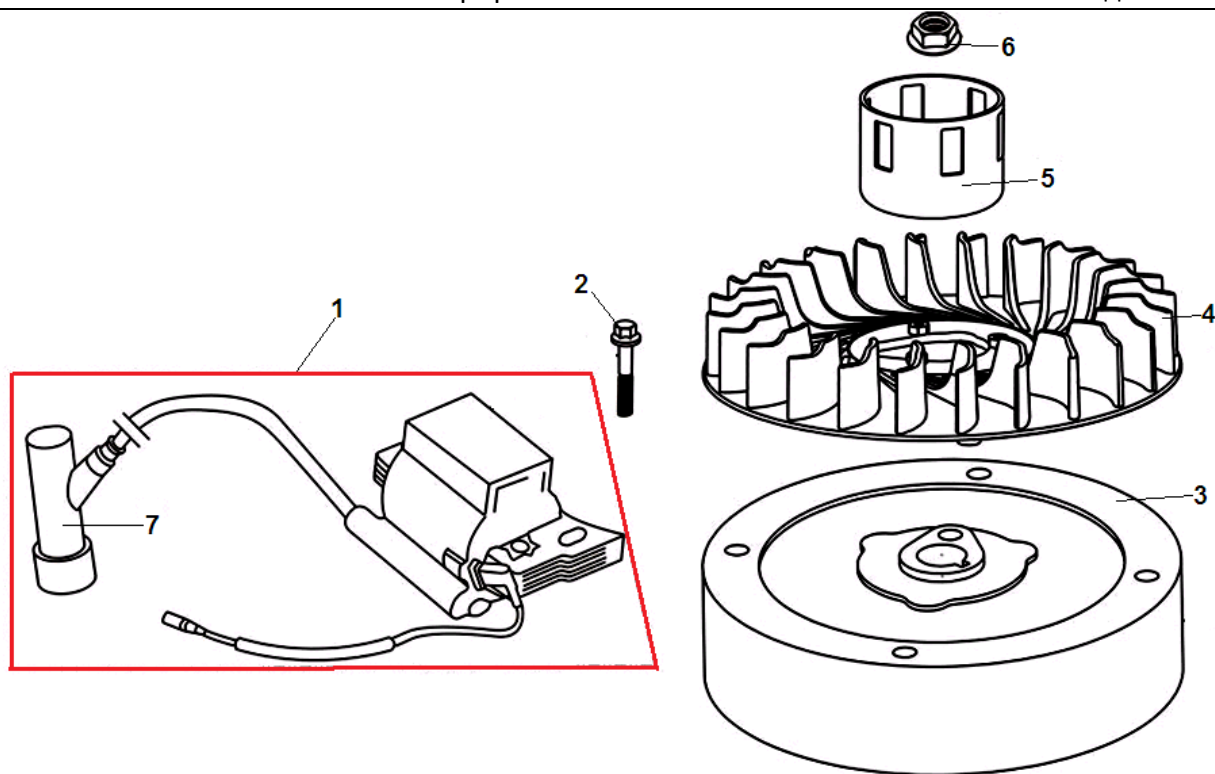

№	Артикул	Наименование	К-во	№	Артикул	Наименование	К-во
1	270920242-0001	Магнето	1	5	193590005-0001	Стакан маховика	1
2	380140086-0002	Болт М6х22	1	6	380370051-0001	Гайка маховика	1
3	270020126-0001	Маховик	1	7	270950072-0001	Колпачек свечи зажигания	1
4	160180015-0001	Крыльчатка маховика	1	8