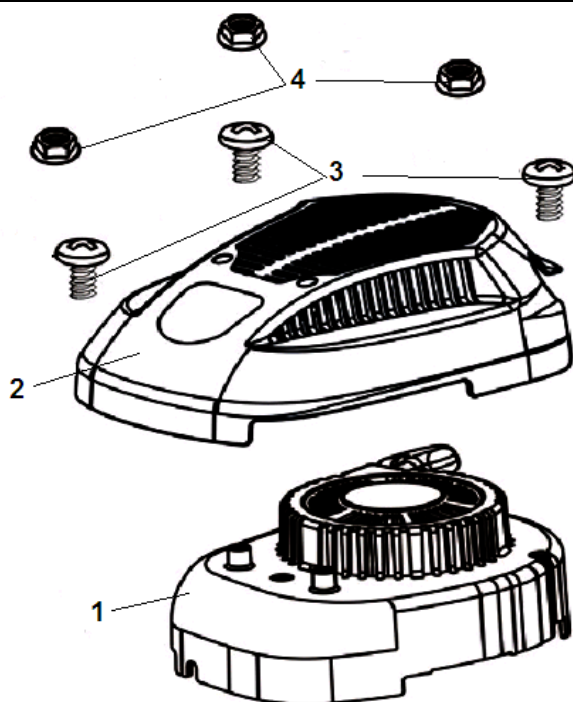

№	Артикул	Наименование	К-во	№	Артикул	Наименование	К-во
1	130070085-0001	Кольцо поршневое 65 мм комплект	1	6	380630137-0002	Подшипник 6205	1
2	130030092-0001	Поршень комплект	1	7	130290251-0001	Коленвал	1
3	130060030-0001	Палец поршня	1	8	380450518-0001	Шайба коленвала	1
4	380560055-0001	Кольцо стопорное пальца	2	9	380620030-0001	Шпонка 38x4,78x5	1
5	130150051-0001	Шатун	1	10