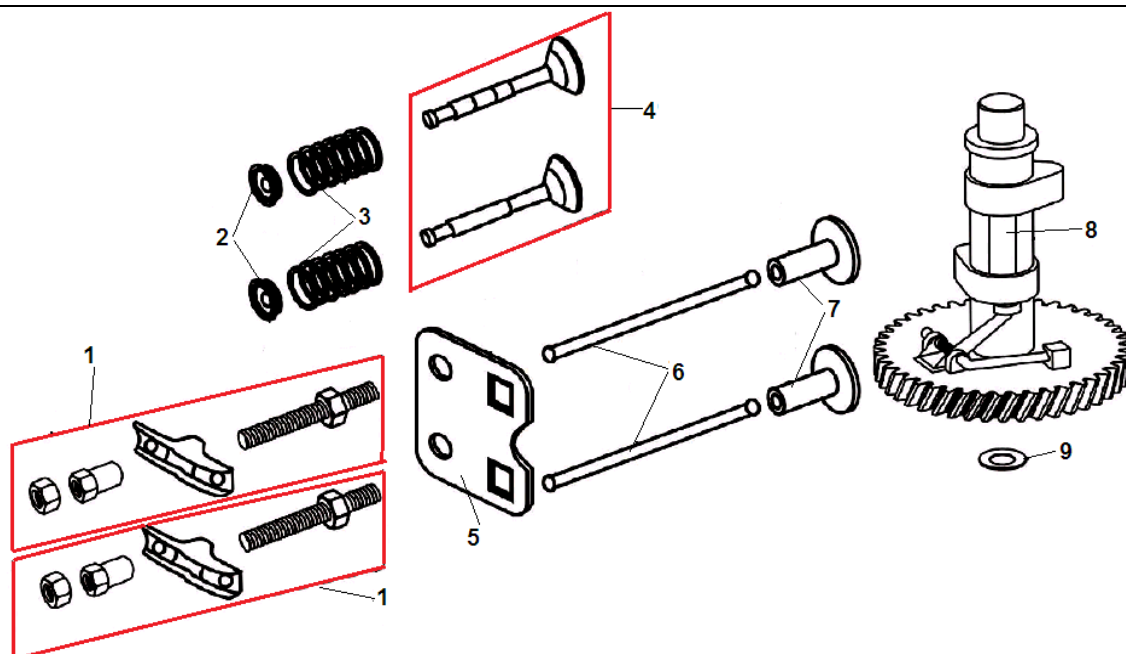

№	Артикул	Наименование	К-во	№	Артикул	Наименование	К-во
1	140450022-0001	Коромысло клапана комплект	2	6	140670028-0001	Толкатель клапана 127,5	2
2	140380020-0001	Сухарь клапана	2	7	140690002-0001	Тарелка толкателя клапана	1
3	140340022-0001	Пружина клапана	2	8	140020058-0001	Распредвал	1
4	500550034-0001	Клапана комплект	1	9	380450534-0001	Шайба распредвала	1
5	140710003-0001	Направляющая толкателей клапана	1	10			

№	Артикул	Наименование	К-во	№	Артикул	Наименование	К-во
1	170430148-0001	Прокладка под теплоизолятор	1	4	170450001-0001	Прокладка под карбюратор большая	1
2	170440055-0001	Теплоизолятор	1	5	170020451-0002	Карбюратор	1
3	170430147-0001	Прокладка под карбюратор малая	2	6	170430150-0001	Прокладка под корпус фильтра	1