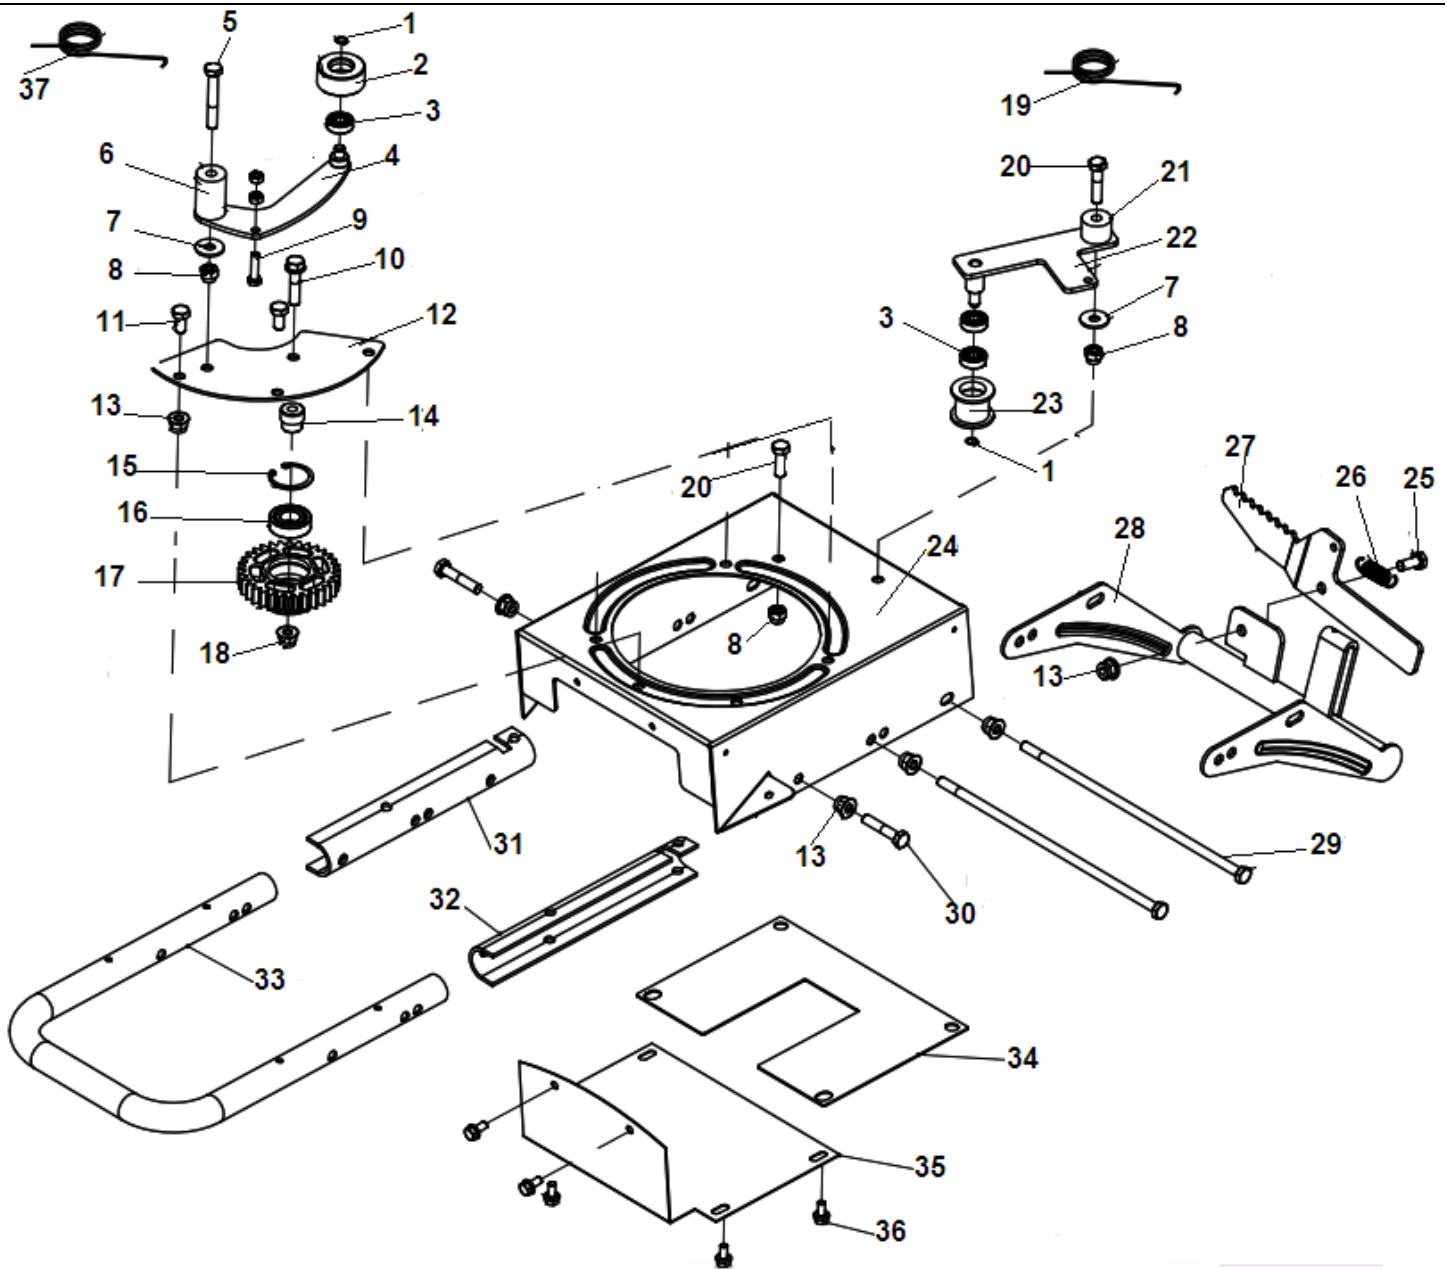

№	Артикул	Наименование	К-во	№	Артикул	Наименование	К-во
1	801112	Шайба U8	2	20	90102917	Болт	2
2	804011/406779	Ролик натяжной ремня заднего хода	1	21	403765	Втулка рычага (2)	1
3	804032	Подшипник 608RS	3	22	802078	Рычаг ролика (2)	1
4	802067	Рычаг ролика (1)	1	23	804012/90240120	Ролик натяжной ремня переднего хода	1
5	801088	Болт М8х55	1	24	802064	Рама	1
6	406775	Втулка рычага (1)	1	25	801005	Болт М8х20	1
7	801054	Шайба 8	2	26	805090	Пружина рычага	1
8	801024	Гайка М8	3	27	802076	Рычаг кронштейна колес	1
9	801157	Болт М6х25	1	28	802075	Рама кронштейна крепления колес	1
10	801086	Болт М8х35	1	29	801095	Болт М8х250	2