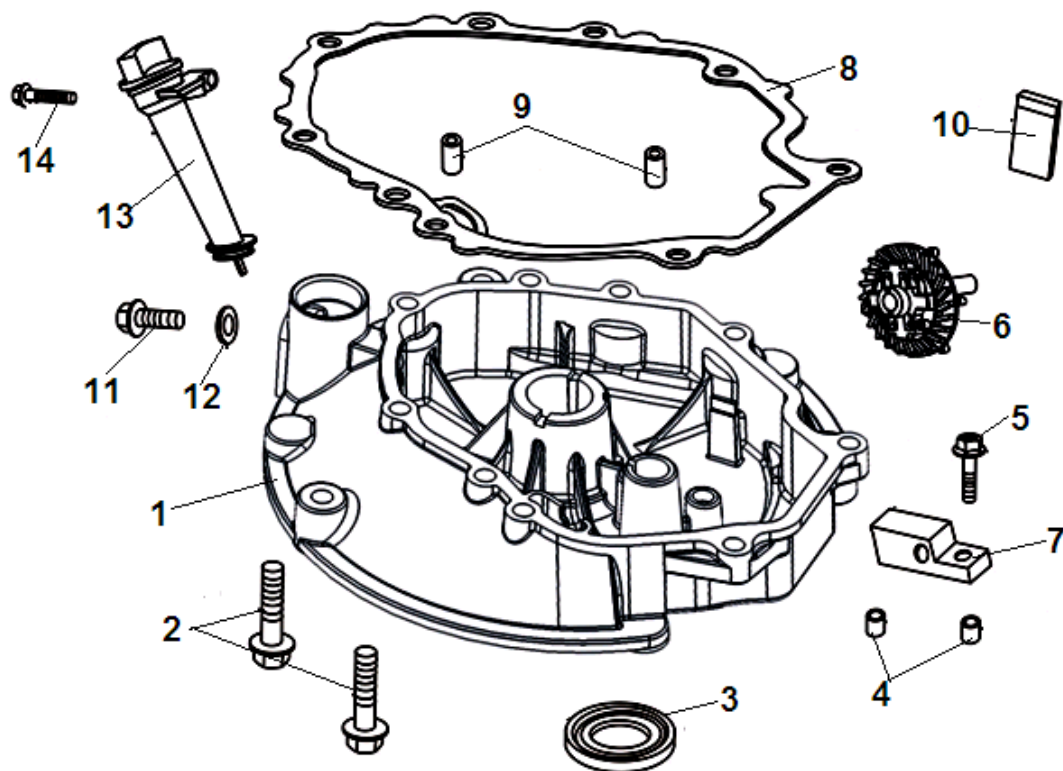

№	Артикул	Наименование	К-во	№	Артикул	Наименование	К-во
1	380020070-0001	Болт М6х16	4	6	120080288-0001	Головка цилиндра	1
2	120230083-0001	Крышка клапанов	1	7	380180101-0001	Шпилька М6х95	2
3	120250032-0001	Прокладка крышки клапанов	1	8	380180124-0001	Шпилька М6х91	2
4	F7RTC	Свеча зажигания	1	9	120150086-0001	Прокладка головки цилиндра	1
5	380140339-0001	Болт М8х50	4	10	380600117-0001	Штифт 10х14	2

№	Артикул	Наименование	К-во	№	Артикул	Наименование	К-во
1	110810149-0001	Картер	1	11	380140441-0001	Болт М6х14	3
2	160200048-0001	Кронштейн	1	12	380821590-0001	Шайба	1
3	380140013-0005	Болт М6х16	2	13	380740521-0001	Шланг сапуна	1
4	380850002-0001	Шпилька М6х78	1	14	380140067-0003	Болт М6х12	1
5	380850006-0001	Шпилька М6х85	2	15	160200033-0001	Кронштейн	1
6	380650335-0001	Сальник 38х25х7	1	16	171630010-0001	Вал регулятора оборотов	1
7	140250006-0001	Клапан сапуна	1	17	380450527-0001	Шайба	1
8	380140037-0003	Болт М6х10	1	18	380650338-0001	Сальник вала 6х11х4	1
9	110850010-0001	Прокладка крышки сапуна	1	19	381350004-0001	Шплинт	1
10	110840010-0001	Крышка сапуна	1	20			

№	Артикул	Наименование	К-во	№	Артикул	Наименование	К-во
1	110820038-0001	Крышка картера	1	8	110830053-0001	Прокладка крышки картера	1
2	380140024-0006	Болт М6х28	7	9	380600120-0001	Штифт 8х14	2
3	380650347-0001	Сальник коленвала 41,25х25х6	1	10	150570002-0001	Маслоотражатель	1
4	380600121-0001	Штифт 8х10	2	11	110260025-0001	Болт сливного отверстия	1
5	380140077-0005	Болт М6х20	1	12	380450514-0001	Шайба	1
6	171750013-0001	Регулятор оборотов центробежный	1	13	110690016-0002	Горловина маслосливная	1
7	171640003-0001	Держатель регулятора	1	14	380140100-0003	Болт М6х35	1