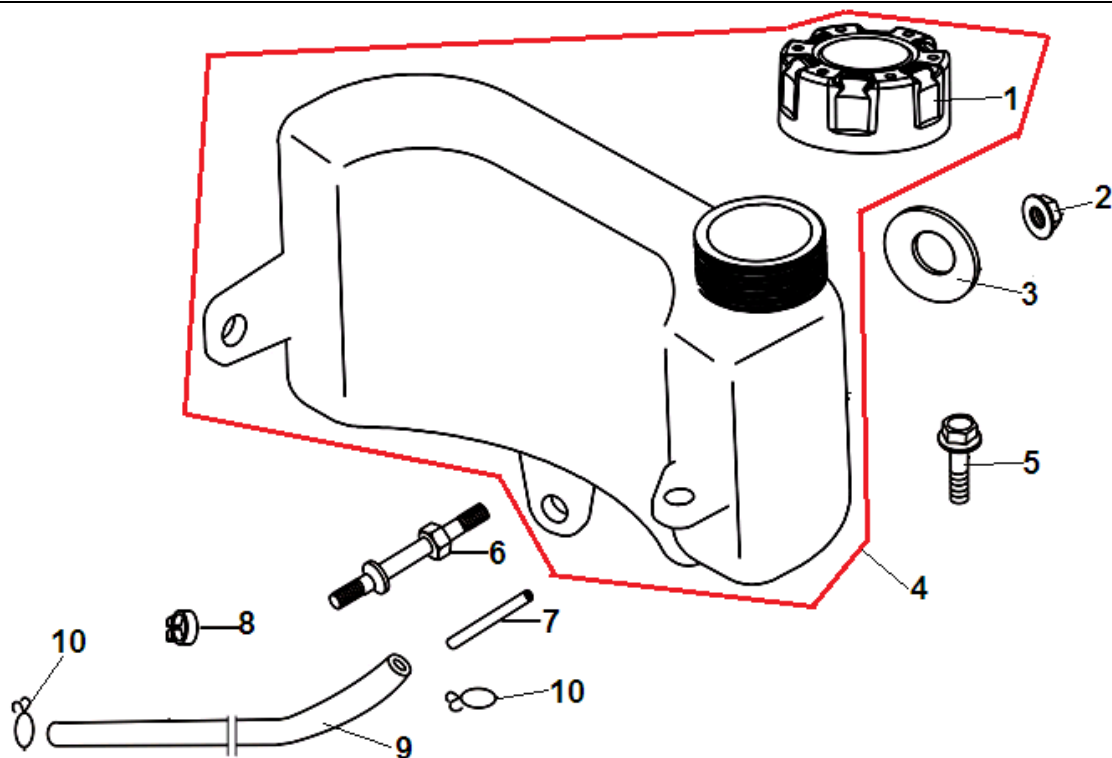

№	Артикул	Наименование	К-во	№	Артикул	Наименование	К-во
1	170870094-0001	Пробка топливного бака	1	6	380850003-0001	Шпилька М6х60	1
2	380370048-0001	Гайка М6	1	7	170010017-0001	Фильтр топливный	1
3	380450444-0002	Шайба	1	8	380930025-0001	Стопорная шайба	1
4	170490149-0001	Бак топливный	1	9	380750234-0001	Шланг топливный	1
5	380140013-0005	Болт М6х16	1	10	380950190-0001	Хомут шланга	1