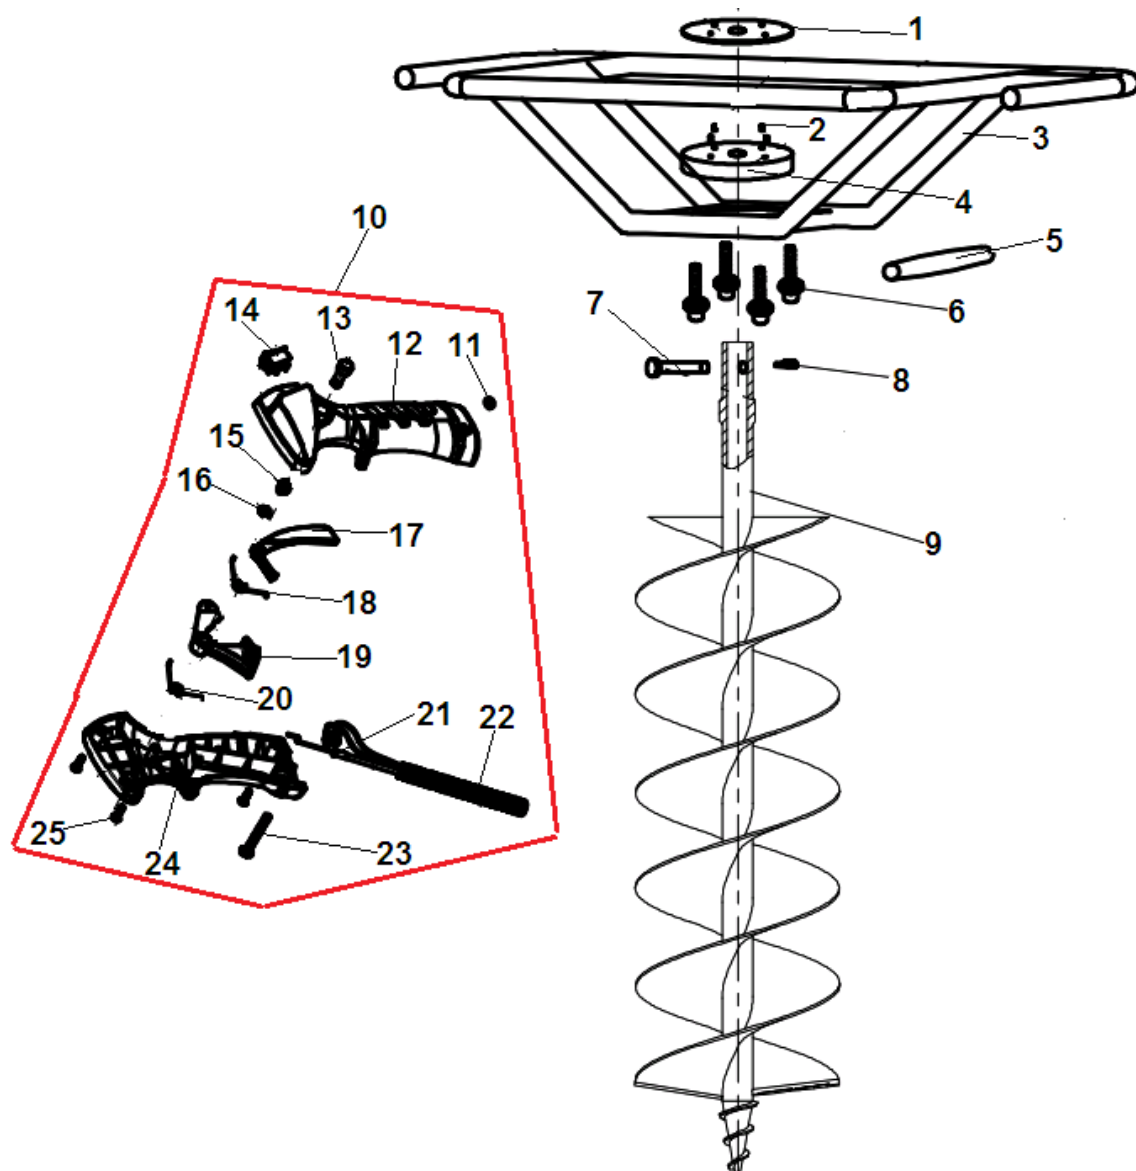

№	Артикул	Наименование	К-во	№	Артикул	Наименование	К-во
1	914405202	Болт М5х20	5	18	02070010037	Прокладка цилиндра	1
2	033265140	Шайба уплотнительная	1	19	043214710	Прокладка под теплоизолятор	1
3	043165120	Защита крышки цилиндра	1	20	043114110	Теплоизолятор	1
4	043141260	Колпак свечи	1	21	910105252	Болт М5х25	2
5	033141280	Пружина колпак свечи	1	22	043151710	Прокладка под карбюратор	1
6	L7T	Свеча зажигания	1	23	043251000	Карбюратор	1
7	043165110	Крышка цилиндра	1	24	921129651	Винт 2,9х6,5	1
8	910405202	Болт М5х20	6	25	043153150	Рычаг воздушной заслонки	1
9	053112110	Цилиндр	1	26	043153110	Корпус воздушного фильтра	1
10	043116710	Прокладка глушителя	1	27	043153130	Заслонка воздушная	1
11	731216100	Глушитель	1	28	043153160	Кронштейн крепления крышки	1
12	910106601	Болт М6х60	2	29	910405552	Болт М5х55	2
13	731216610	Крышка глушителя защитная	1	30	31200033	Фильтр воздушный	1
14	914405122	Болт М5х12	3	31	043153290	Крышка фильтра внутренняя	1
15	<b>052221000</b>	<b>Поршень комплект</b>	1	32	043153510	Крышка воздушного фильтра	1
16	971114154	Подшипник поршневого пальца	1	33	910405162	Болт М5х16	3
17	02020020010	Кольцо поршневое	2				

№	Артикул	Наименование	К-во	№	Артикул	Наименование	К-во
1	731222210	Барaban сцепления	1	11	731221210	Болт –заглушка редуктора	1
2	731221110	Корпус редуктора верхняя часть	1	12	976360020	Подшипник 6002	1
3	976362010	Подшипник 6201	2	13	731222130	Шестерня ведомая, комплект с валом	1
4	731222110	Шестерня промежуточная	1	14	976511040	Опора подшипника	1
5	952104100	Штифт 4x10	2	15	731221130	Корпус редуктора нижняя часть	1
6	976360040	Подшипник 6004	3	16	910405252	Болт М5x25	2
7	942242001	Кольцо стопорное 42	1	17	910405302	Болт М5x30	2
8	942218001	Кольцо стопорное 18	1	18	980203573	Сальник 20x35x7	1
9	952104120	Штифт 4x12	2	19	910405502	Болт М5x50	4
10	731221120	Корпус редуктора средняя часть	1	21			