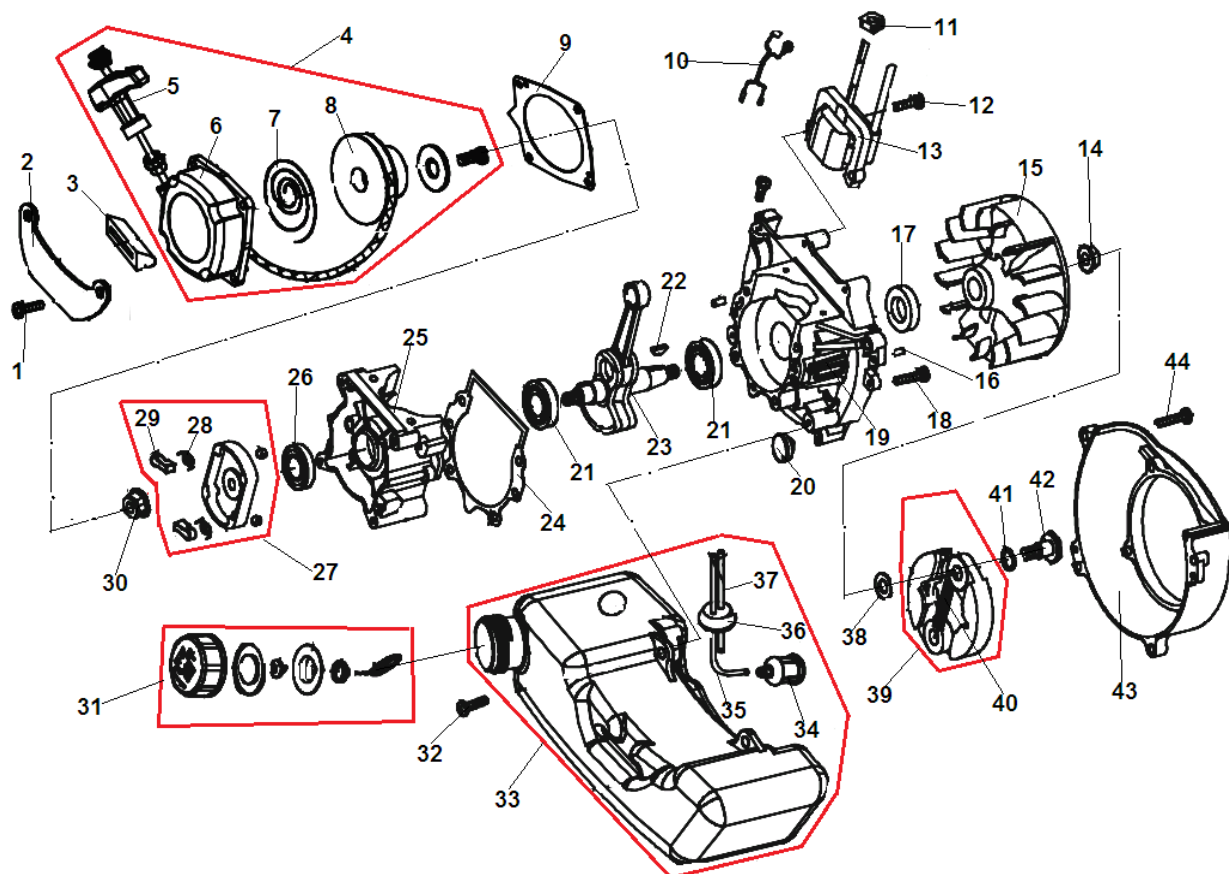

№	Артикул	Наименование	К-во	№	Артикул	Наименование	К-во
1	914405202	Болт М5х20	5	18	02070010037	Прокладка цилиндра	1
2	033265140	Шайба уплотнительная	1	19	043214710	Прокладка под теплоизолятор	1
3	043165120	Защита крышки цилиндра	1	20	043114110	Теплоизолятор	1
4	043141260	Колпак свечи	1	21	910105252	Болт М5х25	2
5	033141280	Пружина колпак свечи	1	22	043151710	Прокладка под карбюратор	1
6	L7T	Свеча зажигания	1	23	043251000	Карбюратор	1
7	043165110	Крышка цилиндра	1	24	921129651	Винт 2,9х6,5	1
8	910405202	Болт М5х20	6	25	043153150	Рычаг воздушной заслонки	1
9	053112110	Цилиндр	1	26	043153110	Корпус воздушного фильтра	1
10	043116710	Прокладка глушителя	1	27	043153130	Заслонка воздушная	1
11	731216100	Глушитель	1	28	043153160	Кронштейн крепления крышки	1
12	910106601	Болт М6х60	2	29	910405552	Болт М5х55	2
13	731216610	Крышка глушителя защитная	1	30	31200033	Фильтр воздушный	1
14	914405122	Болт М5х12	3	31	043153290	Крышка фильтра внутренняя	1
15	<b>052221000</b>	<b>Поршень комплект</b>	1	32	043153510	Крышка воздушного фильтра	1
16	971114154	Подшипник поршневого пальца	1	33	910405162	Болт М5х16	3
17	02020020010	Кольцо поршневое	2				

№	Артикул	Наименование	К-во	№	Артикул	Наименование	К-во
1	731222210	Барaban сцепления	1	11	731221210	Болт –заглушка редуктора	1
2	731221110	Корпус редуктора верхняя часть	1	12	976360020	Подшипник 6002	1
3	976362010	Подшипник 6201	2	13	731222130	Шестерня ведомая, комплект с валом	1
4	731222110	Шестерня промежуточная	1	14	976511040	Опора подшипника	1
5	952104100	Штифт 4x10	2	15	731221130	Корпус редуктора нижняя часть	1
6	976360040	Подшипник 6004	3	16	910405252	Болт М5x25	2
7	942242001	Кольцо стопорное 42	1	17	910405302	Болт М5x30	2
8	942218001	Кольцо стопорное 18	1	18	980203573	Сальник 20x35x7	1
9	952104120	Штифт 4x12	2	19	910405502	Болт М5x50	4
10	731221120	Корпус редуктора средняя часть	1	21			