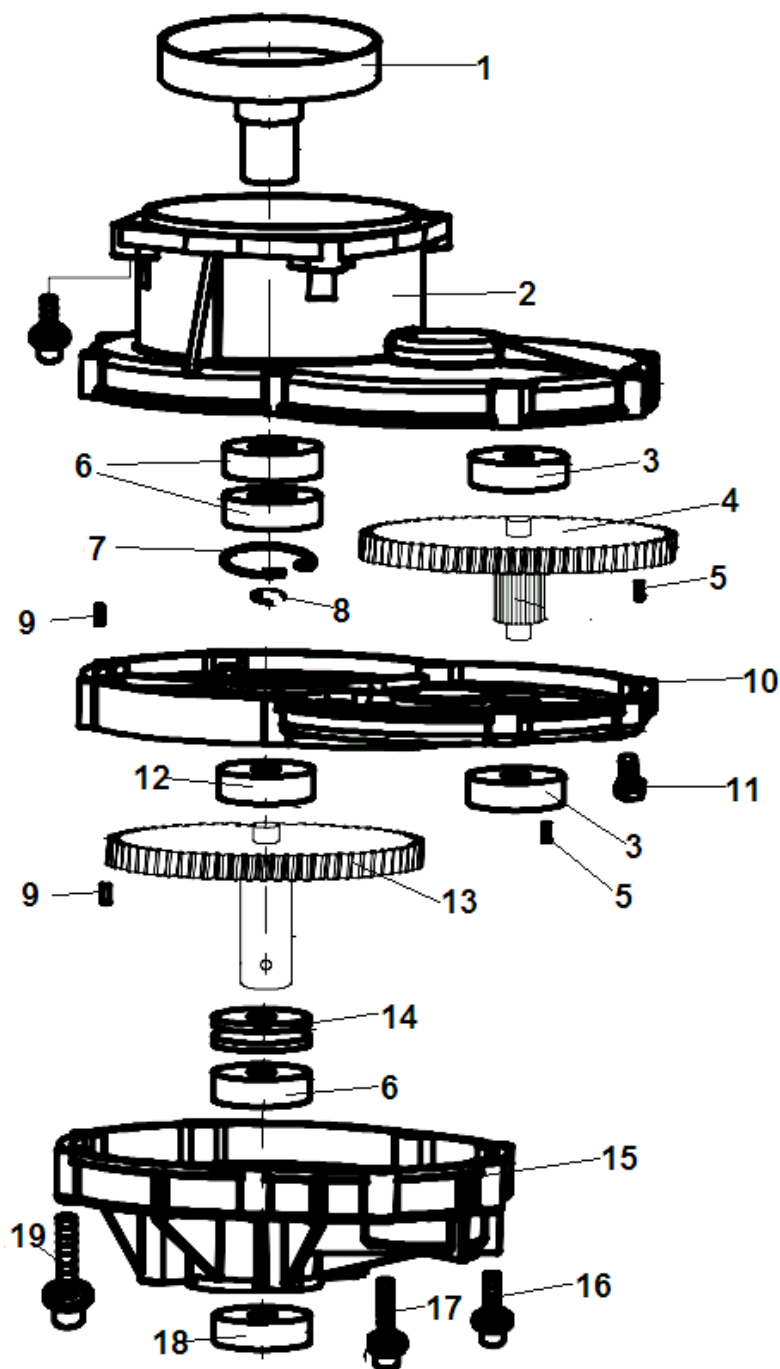

№	Артикул	Наименование	К-во	№	Артикул	Наименование	К-во
1	914405202	Болт М5х20	5	18	02070010037	Прокладка цилиндра	1
2	033265140	Шайба уплотнительная	1	19	043214710	Прокладка под теплоизолятор	1
3	043165120	Защита крышки цилиндра	1	20	043114110	Теплоизолятор	1
4	043141260	Колпак свечи	1	21	910105252	Болт М5х25	2
5	033141280	Пружина колпак свечи	1	22	043151710	Прокладка под карбюратор	1
6	L7T	Свеча зажигания	1	23	043251000	Карбюратор	1
7	043165110	Крышка цилиндра	1	24	921129651	Винт 2,9х6,5	1
8	910405202	Болт М5х20	6	25	043153150	Рычаг воздушной заслонки	1
9	053112110	Цилиндр	1	26	043153110	Корпус воздушного фильтра	1
10	043116710	Прокладка глушителя	1	27	043153130	Заслонка воздушная	1
11	731216100	Глушитель	1	28	043153160	Кронштейн крепления крышки	1
12	910106601	Болт М6х60	2	29	910405552	Болт М5х55	2
13	731216610	Крышка глушителя защитная	1	30	31200033	Фильтр воздушный	1
14	914405122	Болт М5х12	3	31	043153290	Крышка фильтра внутренняя	1
15	<b>052221000</b>	<b>Поршень комплект</b>	1	32	043153510	Крышка воздушного фильтра	1
16	971114154	Подшипник поршневого пальца	1	33	910405162	Болт М5х16	3
17	02020020010	Кольцо поршневое	2				

№	Артикул	Наименование	К-во	№	Артикул	Наименование	К-во
1	731222210	Барaban сцепления	1	11	731221210	Болт –заглушка редуктора	1
2	731221110	Корпус редуктора верхняя часть	1	12	976360020	Подшипник 6002	1
3	976362010	Подшипник 6201	2	13	731222130	Шестерня ведомая, комплект с валом	1
4	731222110	Шестерня промежуточная	1	14	976511040	Опора подшипника	1
5	952104100	Штифт 4x10	2	15	731221130	Корпус редуктора нижняя часть	1
6	976360040	Подшипник 6004	3	16	910405252	Болт М5x25	2
7	942242001	Кольцо стопорное 42	1	17	910405302	Болт М5x30	2
8	942218001	Кольцо стопорное 18	1	18	980203573	Сальник 20x35x7	1
9	952104120	Штифт 4x12	2	19	910405502	Болт М5x50	4
10	731221120	Корпус редуктора средняя часть	1	21			