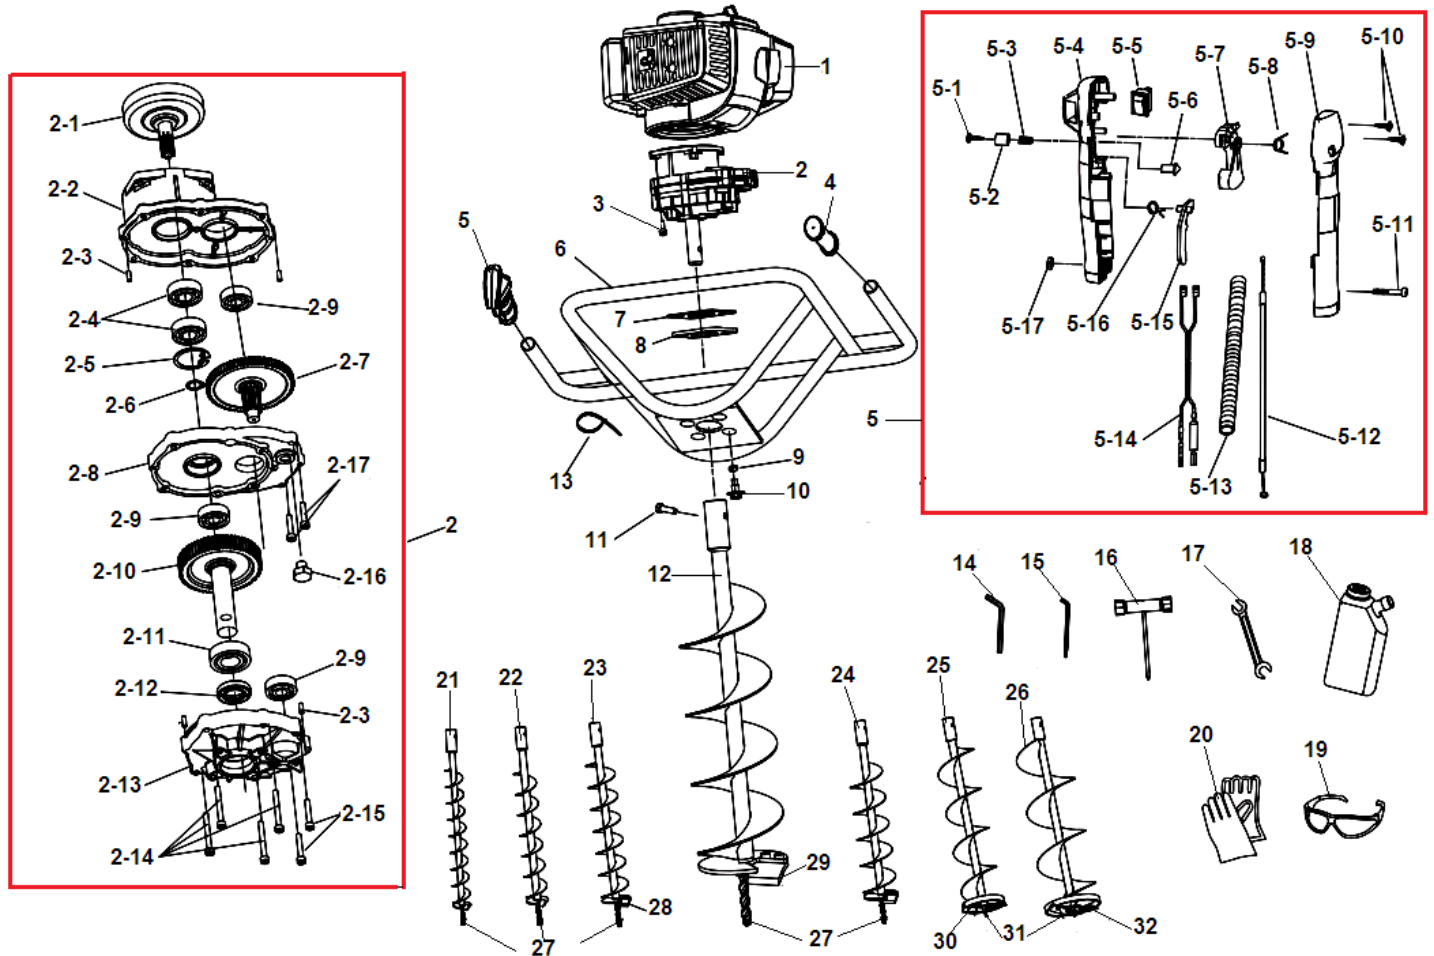

№	Артикул	Наименование	К-во	№	Артикул	Наименование	К-во
1	51010260017	Двигатель	1	5-12	02050040020	Трос газа	1
2	70080070035	Редуктор комплект	1	5-13	61340020001	Оболочка троса	1
2-1	02020050015	Барaban сцепления	1	5-14	02050050155	Провода выключения зажигания	1
2-2	70070080035	Корпус редуктора, верх	1	5-15	70030070422	Стопорный рычаг курка газа	1
2-3	03060010004	Штифт	4	5-16	02020110029	Пружина стопорного рычага	1
2-4	03090010012	Подшипник 6202-2RS/P5	2	5-17	03030060007	Гайка М5	1
2-5	03120020004	Кольцо стопорное	1	6	02050210002	Руль	1
2-6	03120010005	Кольцо стопорное	1	7	02500010006	Пластина под редуктор	1
2-7	80020030001	Шестерня ведущая	1	8	02080010027	Прокладка под редуктор	1
2-8	70070080036	Корпус редуктора, средняя часть	1	9	02080010028	Шайба	4
2-9	03090010034	Подшипник 6201	3	10	03010110038	Болт М8	4
2-10	80020030002	Шестерня ведомая	1	11	03010010081	Болт крепления шнека	1
2-11	03090010009	Подшипник 6004	1	12	С8052	Бур 150x740 мм	1
2-12	980203573	Сальник редуктора 20x35x7	1	13	02110030022	Хомут	1
2-13	70070080034	Корпус редуктора низ	1	14	03080010008	Ключ шестигранный 6 мм	1
2-14	03010010033	Болт М5x45	4	15	03080010005	Ключ шестигранный 5 мм	1
2-15	03010010046	Болт М5x30	2	16	03080030004	Ключ комбинированный 17x19	1
2-16	03010110037	Болт-заглушка М10	1	17	03080020003	Ключ 10x13	1