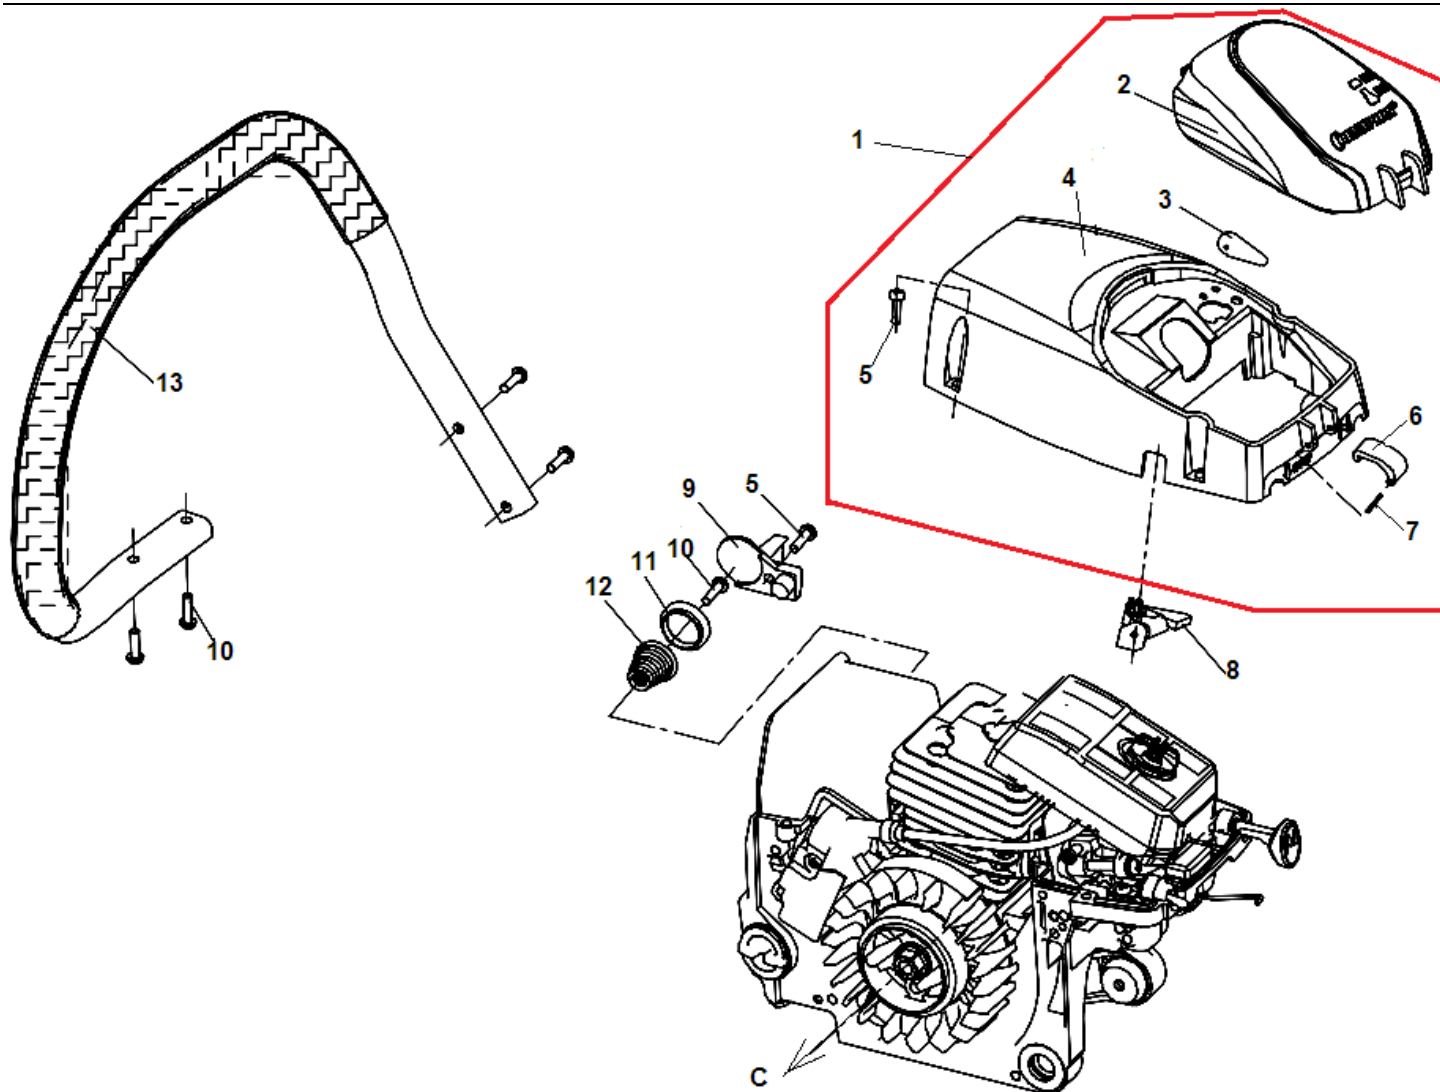

№	Артикул	Наименование	К-во	№	Артикул	Наименование	К-во
1	1755280	Крышка цилиндра нового образца комплект (черная)	1	9	1755270	Уловитель цепи	1
2	1755262A	Крышка воздушного фильтра (черная)	1	10	17250154	Винт 4,8x14	1
3	1755265	Заслонка «зима-лето»	1	11	1755269	Кольцо под уловитель цепи	1
4	1755264A	Крышка цилиндра (черная)	1	12	1755272	Амортизатор передний правый	1
5	1755119	Болт М5х12	3	13	1755271A	Рукоятка передняя нового образца	1
6	1755266A	Защелка крышки фильтра	1				
7	1755265	Штифт защелки 3x25	1				
8	1755267	Направляющая винта Т карбюратора	1