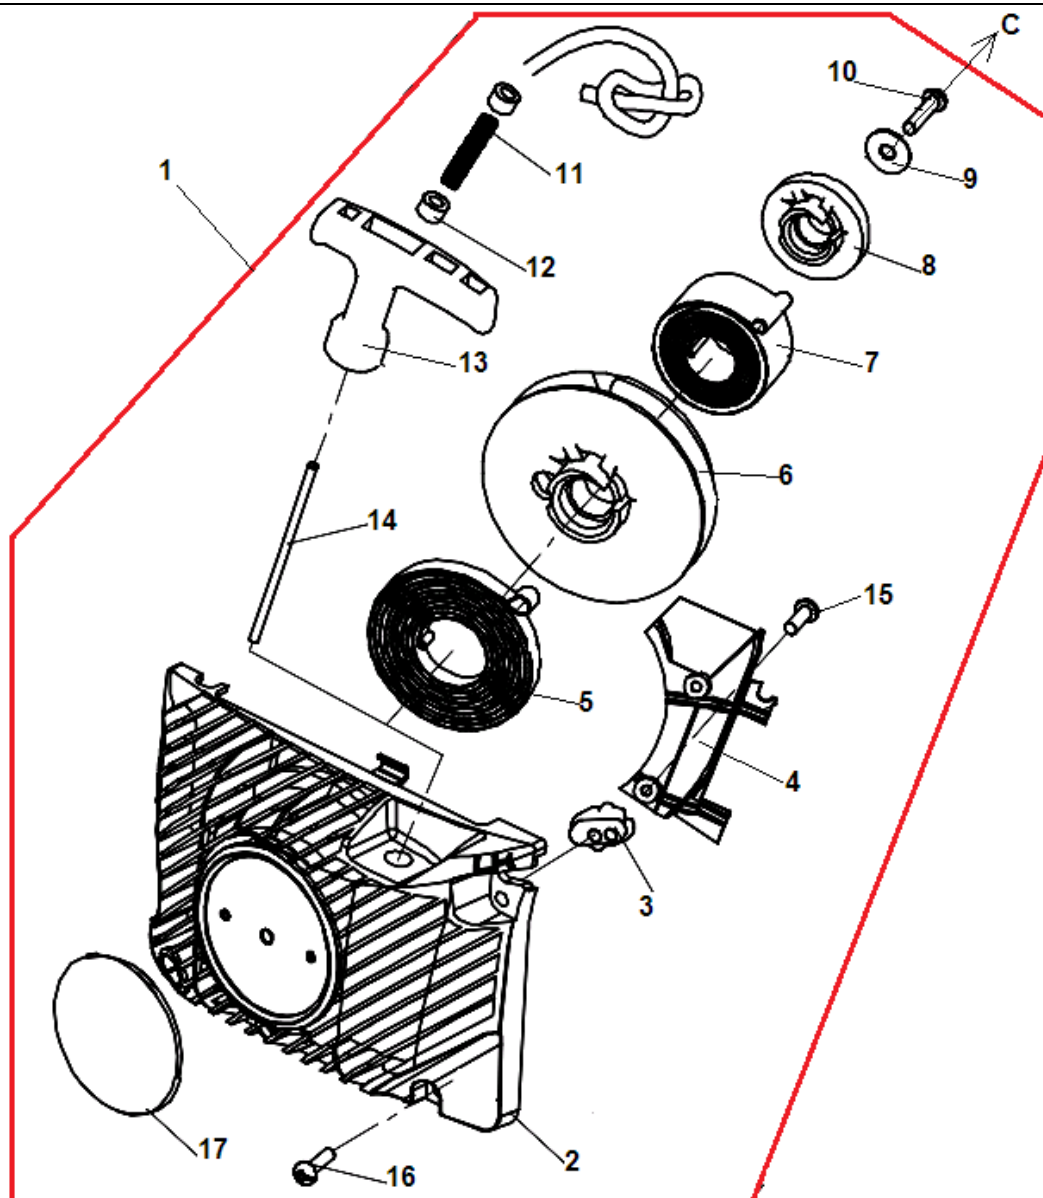

№	Артикул	Наименование	К-во	№	Артикул	Наименование	К-во
1	1755276A	Стартер в сборе (черный)	1	11	1755213	Пружина ручки стартера	1
2	1755201A	Крышка стартера	1	12	1755212	Шайба	2
3	1755202	Направляющая винтов карбюратора	1	13	1755209	Ручка стартера	1
4	1755203	Накладка крышки стартера	1	14	1755208	Шнур стартера 3,0x850 мм	1
5	17137275	Пружина стартера возвратная	1	15	1755204	Винт 4,2x8	2
6	1755206	Барабан стартера	1	16	1755119	Болт М5x12	4
7	1755210	Пружина храповика стартера	1	17	17250258A	Наклейка	1
8	1755211	Храповик барабана стартера	1				
9	1755207	Шайба болта храповика	1				
10	17250154	Винт 4,8x14	1