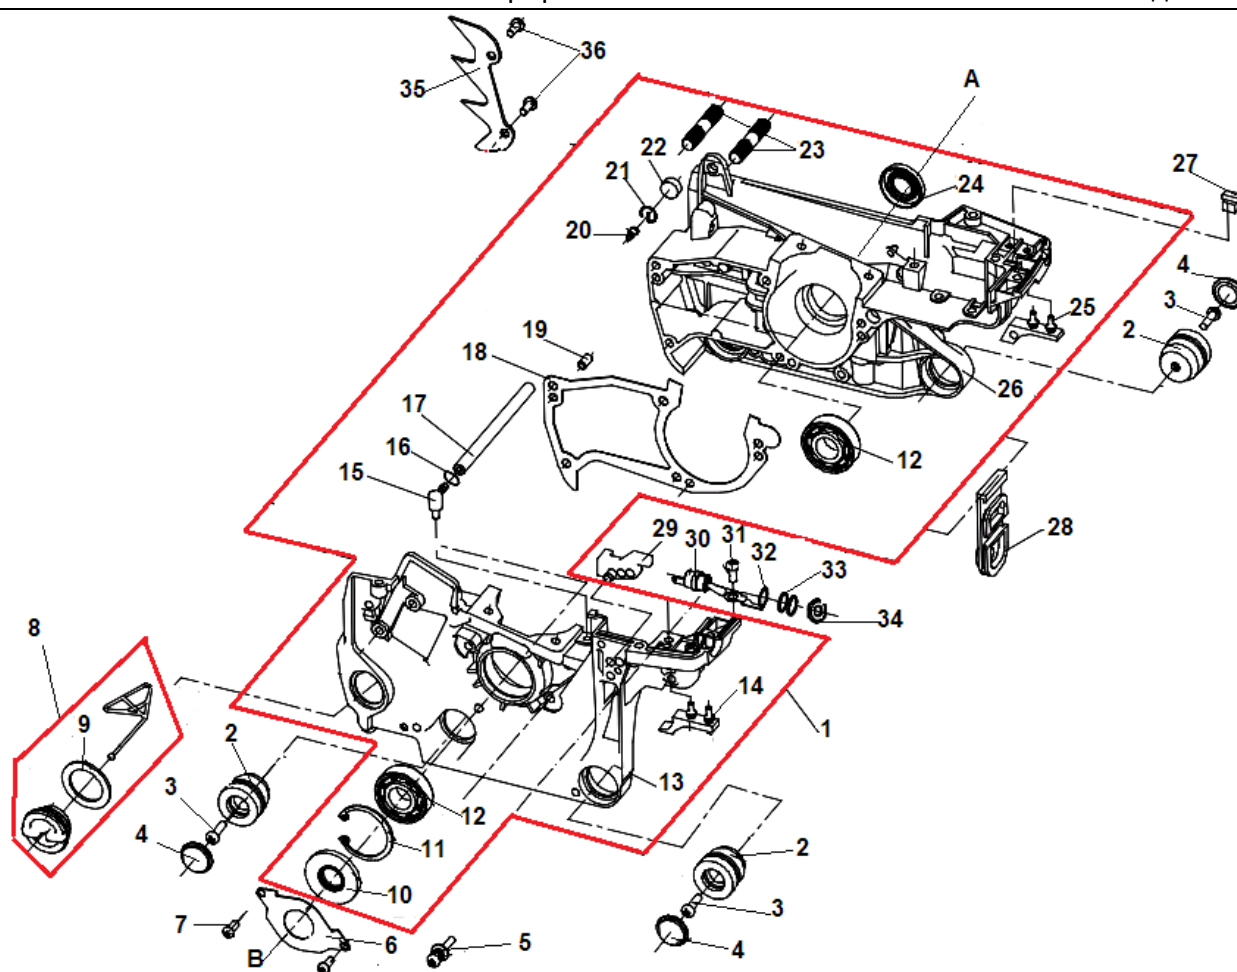

№	Артикул	Наименование	К-во	№	Артикул	Наименование	К-во
1	17551100	Картер (нового образца) черный комплект	1	19	17250184	Штифт картера	3
2	1755158	Амортизатор нижний	3	20	1755188	Клапан сапуна масляного бака	1
3	17250154	Винт ST4,8x14	9	21	1755189	Кольцо стопорное	1
4	1755156	Заглушка амортизатора	3	22	1755190	Заглушка клапана сапуна	1
5	17250145	Винт M5x30	5	23	1755192	Шпилька шины	2
6	17250151	Крышка сальника	1	24	1755169	Сальник правый 15x28x5	1
7	17250146	Винт 4x6	3	25	17250164	Накладка картера	1
8	1755199A	Пробка масляного бака (желтая) нового образца	1	26	17250166A	Картер правая половина(желтый)	1
9	1755142	Кольцо уплотнительное пробки	1	27	1755168	Направляющая рычага заслонки	1
10	1755153	Сальник левый 15x35x5	1	28	1755165	Направляющая тяги газа	1
11	1755154	Кольцо стопорное 35	1	29	1755160	Направляющая винтов карбюратора	1
12	1755152	Подшипник коленвала 6202	2	30	1755161	Выключатель зажигания	1
13	17250158A	Картер левая половина (желтый)	1	31	1755103	Винт 5x10	1
14	17250157	Накладка картера	1	32	1755162	Пластина контактная	1
15	1755183	Штуцер импульсного шланга	1	33	1755163	Кольцо уплотнительное	2
16	1755184	Хомут шланга	1	34	1755164	Гайка крепления выключателя	1
17	1755185	Шланг импульсный	1	35	1755191	Упор зубчатый	1
18	1755186	Прокладка картера	1	36	1755119	Болт M5x12	2

№	Артикул	Наименование	К-во	№	Артикул	Наименование	К-во
1	1755182K	Сцепление комплект	1	10	1755172	Болт М4х14	2
2	1755180	Пружина сцепления	1	11	1755171	Маслонасос	1
3	1755179	Шайба сцепления	1	12	1755170	Фиксатор маслонасоса	1
4	1755178	Барабан сцепления	1	13	1755197	Шланг масляный напорный	1
5	1200001	Цепное колесо 0,325"-7Z	1	14	1755196	Шланг масляный всасывающий	1
6	1755176	Подшипник барабана сцепления	1	15	1755194	Направляющая цепи	1
7	1755175	Червяк привода маслонасоса	1	16	1755195	Фильтр масляный	1
8	1755174	Винт М4х10	3	17	1755193	Боковой лист на картер	1
9	1755173	Крышка маслонасоса	1	18	1755146	Винт крепления бокового листа	1