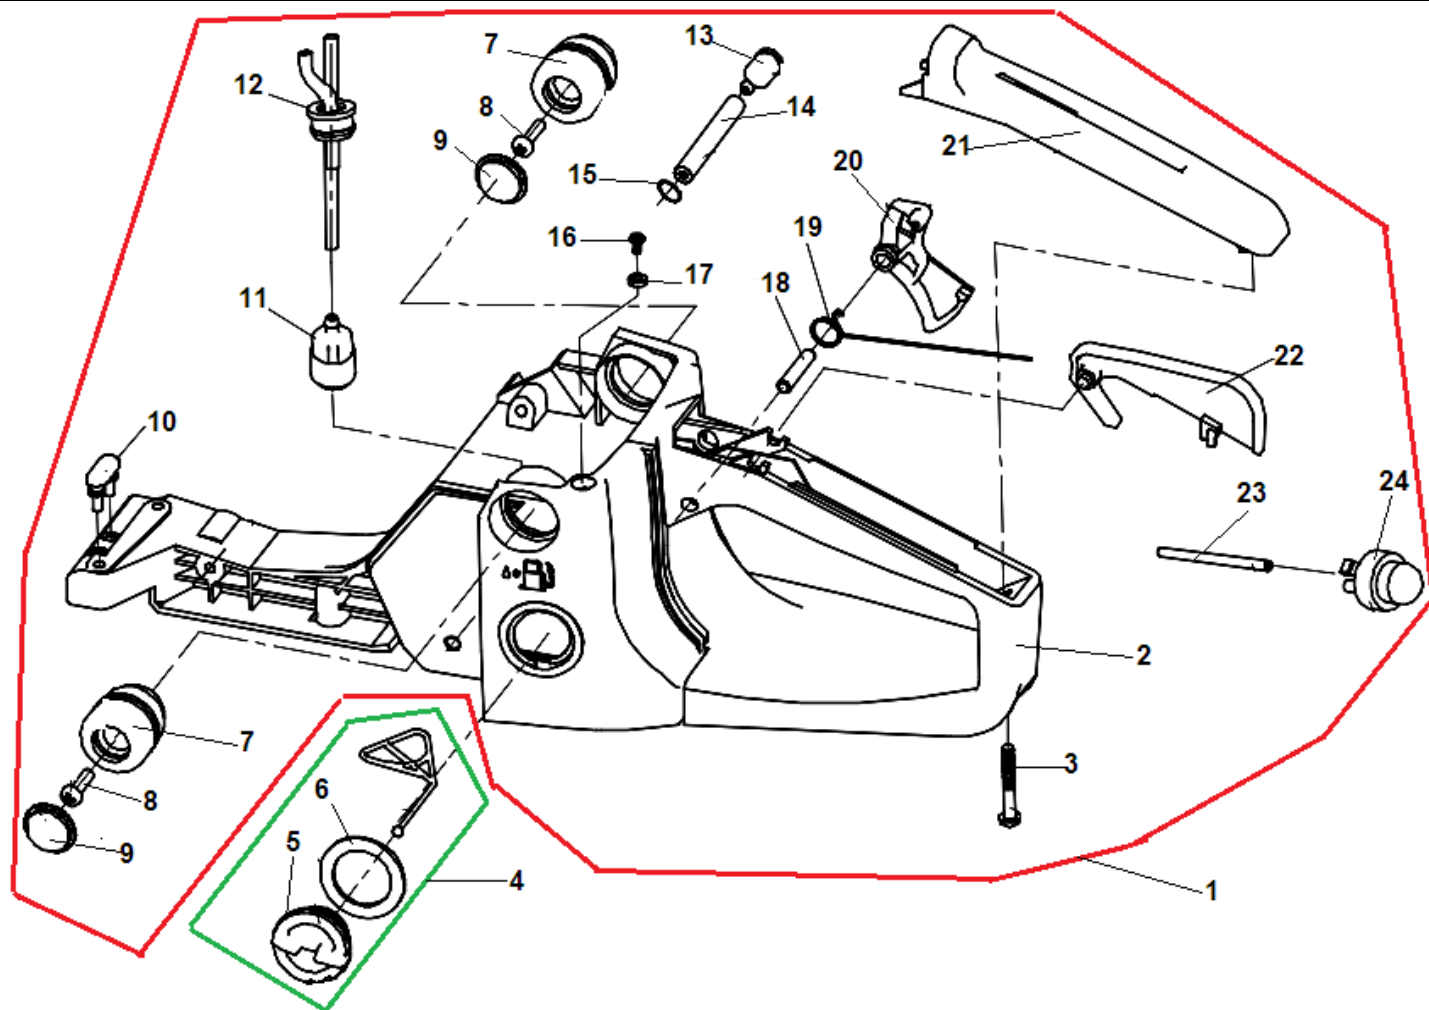

№	Артикул	Наименование	К-во	№	Артикул	Наименование	К-во
1	1755278	Бак топливный нового образца (черный) комплект	1	13	17250223	Сапун топливного бака	1
2	1755217A	Бак топливный нового образца	1	14	17250222	Шланг сапуна	1
3	1755231	Винт 4,8x16	1	15	17250224	Хомут шланга	1
4	1755277A	Пробка топливного бака нового образца(желтая)	1	16	1755204	Винт 4,2x8	1
5	17250220	Пробка топливного бака	1	17	1755225	Шайба	1
6		Кольцо уплотнительное	1	18	17250229	Палец 6x25	1
7	1755220	Амортизатор левый/правый верхний	2	19	17250228	Пружина курка газа	1
8	17250154	Винт ST4,8x14	2	20	1755227A	Курок газа нового образца	1
9	17250218	Заглушка амортизатора	2	21	1755226A	Накладка задней рукоятки нового образца	1
10	17250215	Амортизатор бака	1	22	1755230A	Предохранитель курка нового образца	1
11	171372124	Фильтр топливный	1	23	17250232	Шланг праймера	1
12	17137259	Шланг топливный	1	24	171372113	Праймер	1