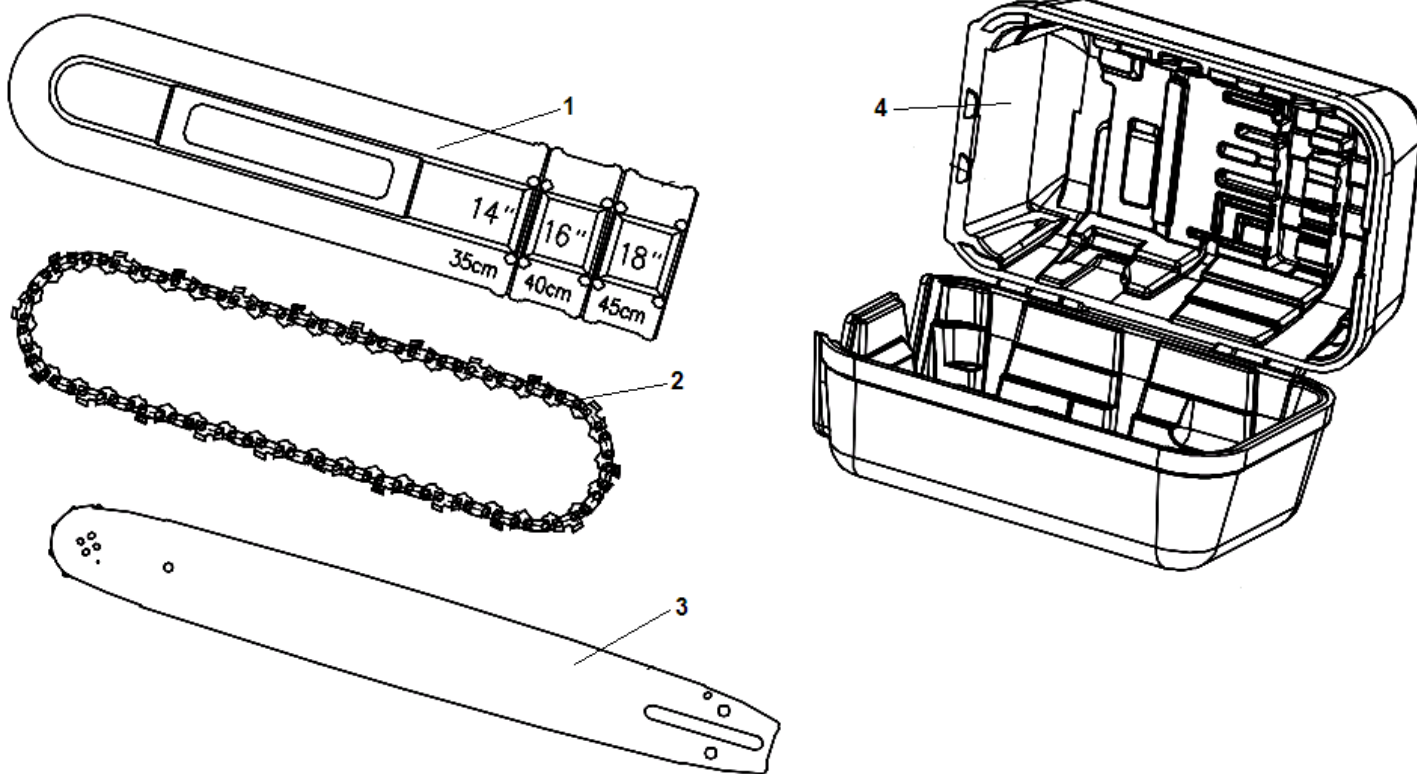

№	Артикул	Наименование	К-во	№	Артикул	Наименование	К-во
1	C1371	Чехол для шины	1	3	952913	Шина 325"-1.3mm-72	3
2	B050-LP-72E	Цепь 325"-1.3mm-72 (LP)	2	4	C8000	Кейс	1