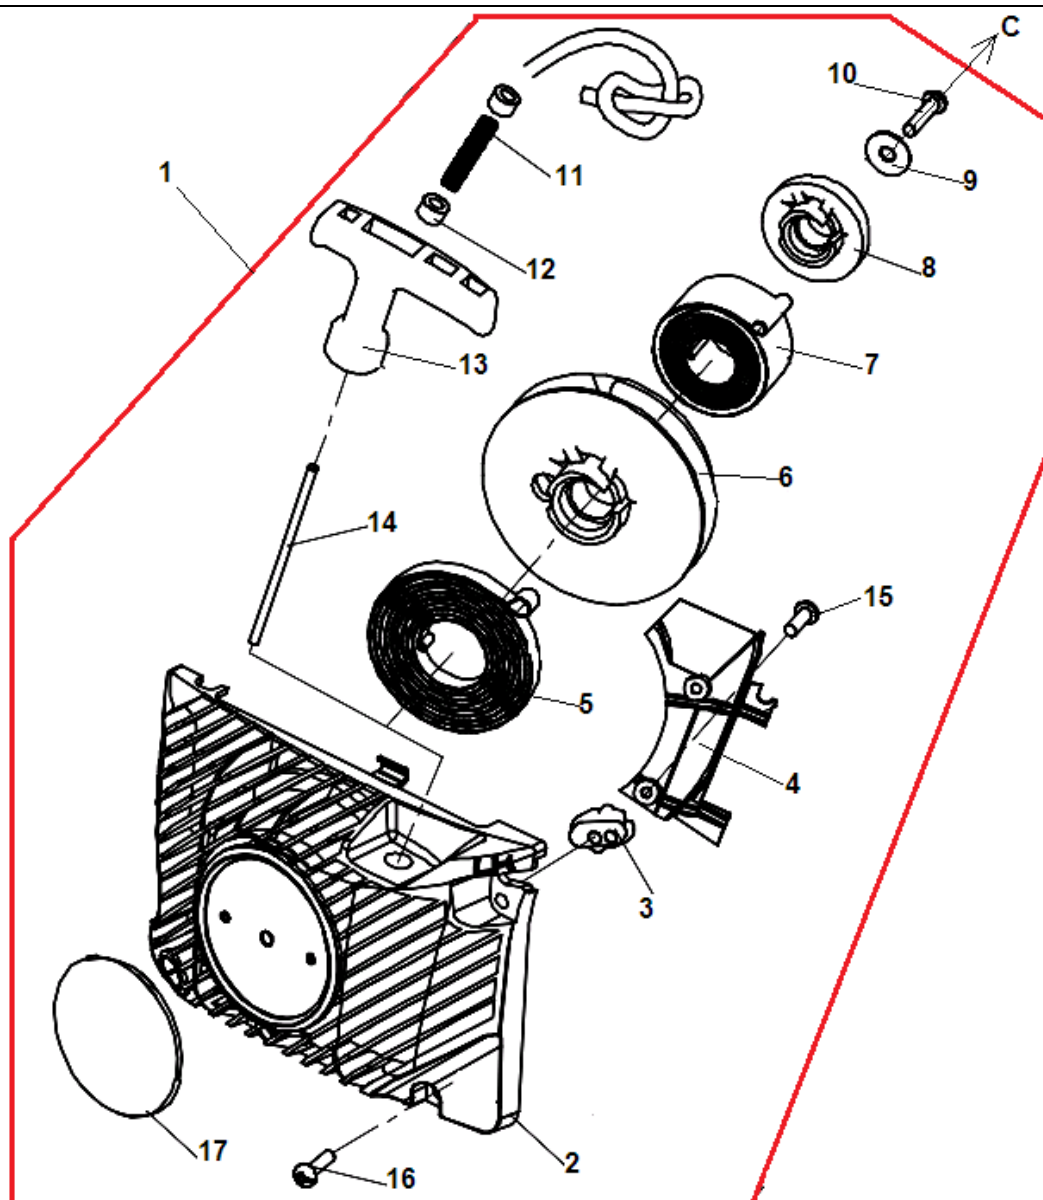

№	Артикул	Наименование	К-во	№	Артикул	Наименование	К-во
1	1755276A	Стартер в сборе (черный)	1	11	1755213	Пружина ручки стартера	1
2	1755201A	Крышка стартера	1	12	1755212	Шайба	2
3	1755202	Направляющая винтов карбюратора	1	13	1755209	Ручка стартера	1
4	1755203	Накладка крышки стартера	1	14	1755208	Шнур стартера 3,0x850 мм	1
5	17137275	Пружина стартера возвратная	1	15	1755204	Винт 4,2x8	2
6	1755206	Барабан стартера	1	16	1755119	Болт М5x12	4
7	1755210	Пружина храповика стартера	1	17	17250258A	Наклейка	1
8	1755211	Храповик барабана стартера	1				
9	1755207	Шайба болта храповика	1				
10	17250154	Винт 4,8x14	1