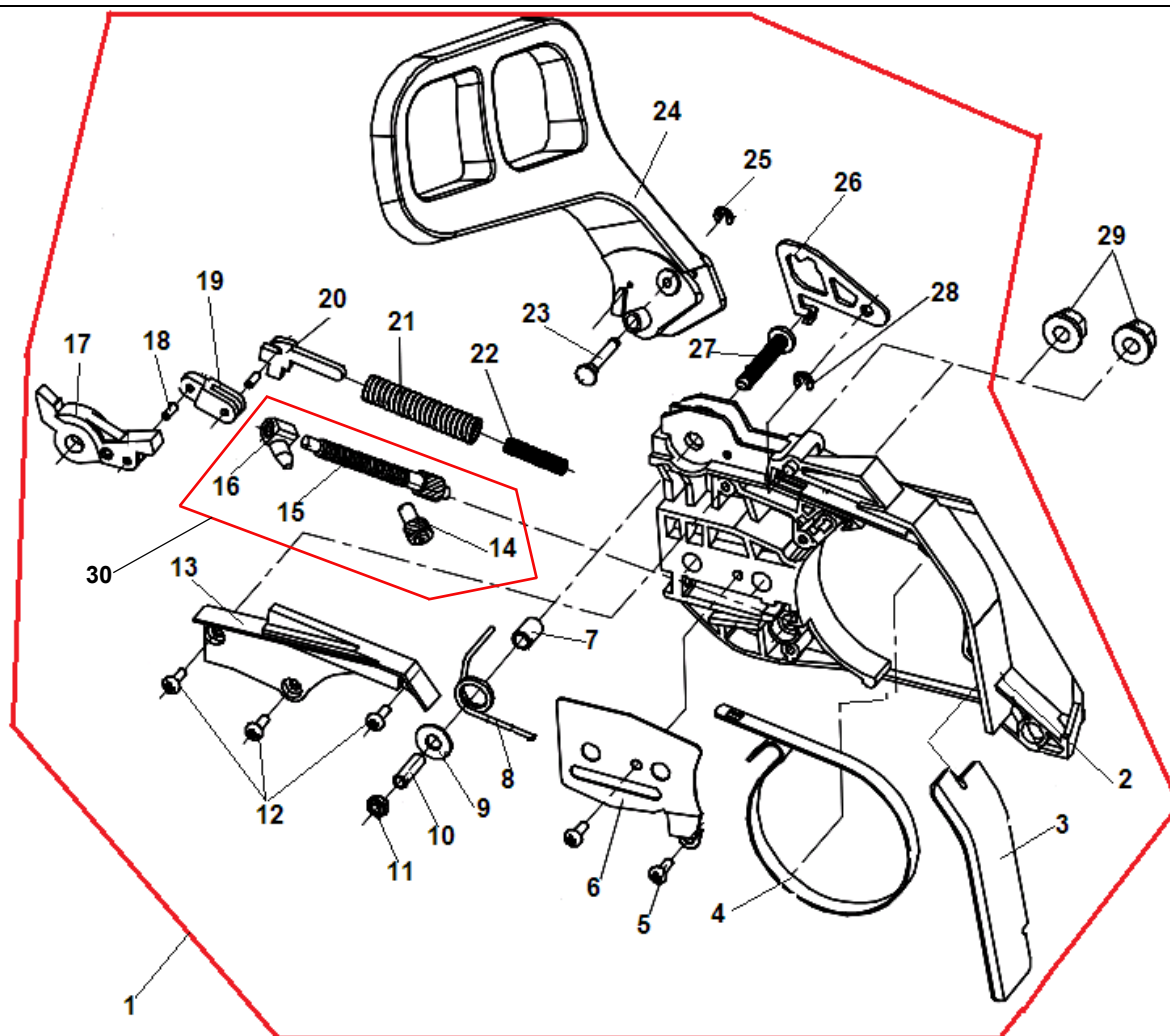

№	Артикул	Наименование	К-во	№	Артикул	Наименование	К-во
1	1755182K	Сцепление комплект	1	10	1755172	Болт М4х14	2
2	1755180	Пружина сцепления	1	11	1755171	Маслонасос	1
3	1755179	Шайба сцепления	1	12	1755170	Фиксатор маслонасоса	1
4	1755178	Барабан сцепления	1	13	1755197	Шланг масляный напорный	1
5	1200001	Цепное колесо 0,325"-7Z	1	14	1755196	Шланг масляный всасывающий	1
6	1755176	Подшипник барабана сцепления	1	15	1755194	Направляющая цепи	1
7	1755175	Червяк привода маслонасоса	1	16	1755195	Фильтр масляный	1
8	1755174	Винт М4х10	3	17	1755193	Боковой лист на картер	1
9	1755173	Крышка маслонасоса	1	18	1755146	Винт крепления бокового листа	1

№	Артикул	Наименование	К-во	№	Артикул	Наименование	К-во
1	1755279A	Крышка тормоза в сборе (черная)	1	16	171372141	Палец натяжения цепи	1
2	1755261A	Крышка тормоза	1	17	1755234	Рычаг тормозного механизма	1
3	1755259	Накладка крышки тормоза	1	18	1755235	Палец 3x9	1
4	1755262	Лента тормоза	1	19	1755236	Рычаг промежуточный	1
5	1755204	Винт 4,2x8	2	20	1755237	Рычаг пружины тормоза	1
6	17250258	Боковой лист на крышку	1	21	1755238	Пружина тормоза основная	1
7	1755252	Втулка пружины	1	22	1755239	Пружина тормоза дополнительная	1
8	1755253	Пружина ручки тормоза	1	23	1755240	Палец ручки тормоза	1
9	1755254	Шайба	1	24	1755242A	Ручка тормоза	1
10	1755255	Втулка	1	25	1755243	Шайба стопорная	1
11	1755256	Гайка М5	1	26	1755244	Плата ручки тормоза	1
12	1755251	Винт 4,2x10	3	27	1755241	Болт М5x35	1
13	17250250	Крышка механизма тормоза	1	28	1755245	Шайба стопорная	1
14	171372142	Шестерня натяжителя цепи	1	29	17137287	Гайка крепления крышки М8x1,25	2
15	171372140	Винт натяжения цепи	1	30	171372142K	Натяжитель цепи в сборе	1