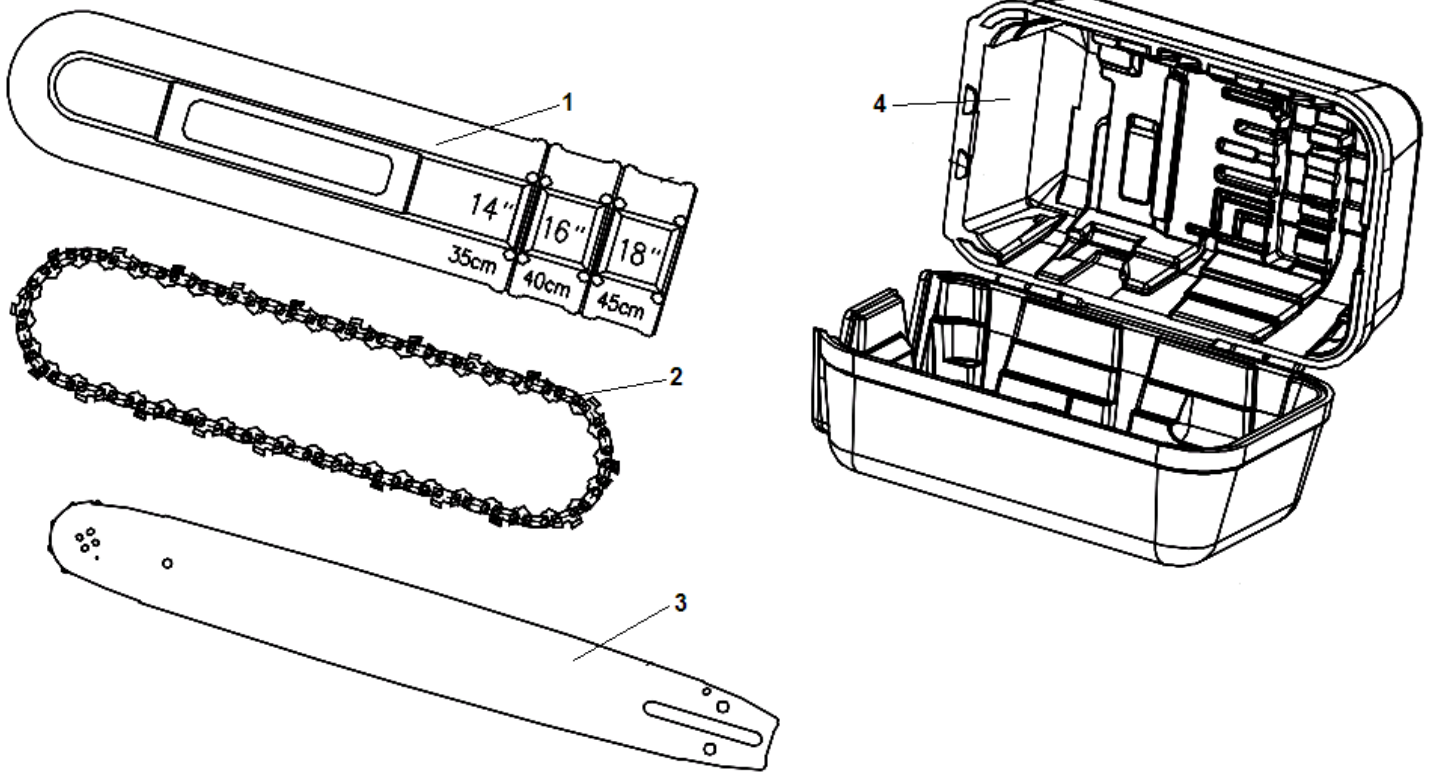

№	Артикул	Наименование	К-во	№	Артикул	Наименование	К-во
1	C1371	Чехол для шины	1	3	952913	Шина 325"-1.3mm-72	3
2	B050-LP-72E	Цепь 325"-1.3mm-72 (LP)	2	4	C8000	Кейс	1