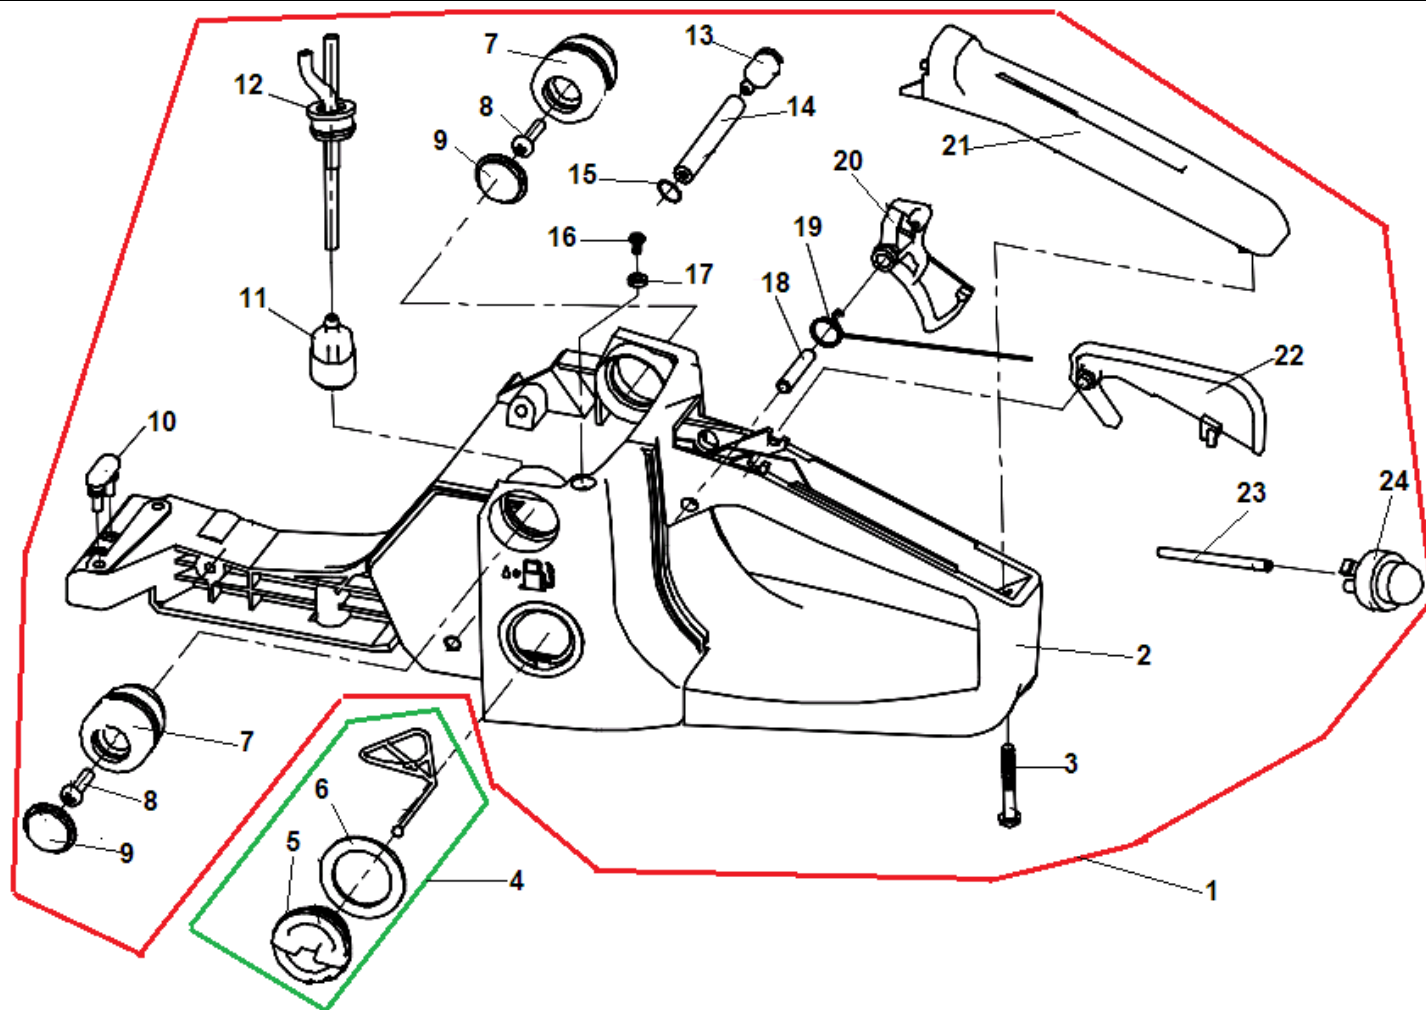

№	Артикул	Наименование	К-во	№	Артикул	Наименование	К-во
1	1755278	Бак топливный нового образца (черный) комплект	1	13	17250223	Сапун топливного бака	1
2	1755217A	Бак топливный нового образца	1	14	17250222	Шланг сапуна	1
3	1755231	Винт 4,8x16	1	15	17250224	Хомут шланга	1
4	1755277A	Пробка топливного бака нового образца(желтая)	1	16	1755204	Винт 4,2x8	1
5	17250220	Пробка топливного бака	1	17	1755225	Шайба	1
6		Кольцо уплотнительное	1	18	17250229	Палец 6x25	1
7	1755220	Амортизатор левый/правый верхний	2	19	17250228	Пружина курка газа	1
8	17250154	Винт ST4,8x14	2	20	1755227A	Курок газа нового образца	1
9	17250218	Заглушка амортизатора	2	21	1755226A	Накладка задней рукоятки нового образца	1
10	17250215	Амортизатор бака	1	22	1755230A	Предохранитель курка нового образца	1
11	171372124	Фильтр топливный	1	23	17250232	Шланг праймера	1
12	17137259	Шланг топливный	1	24	171372113	Праймер	1