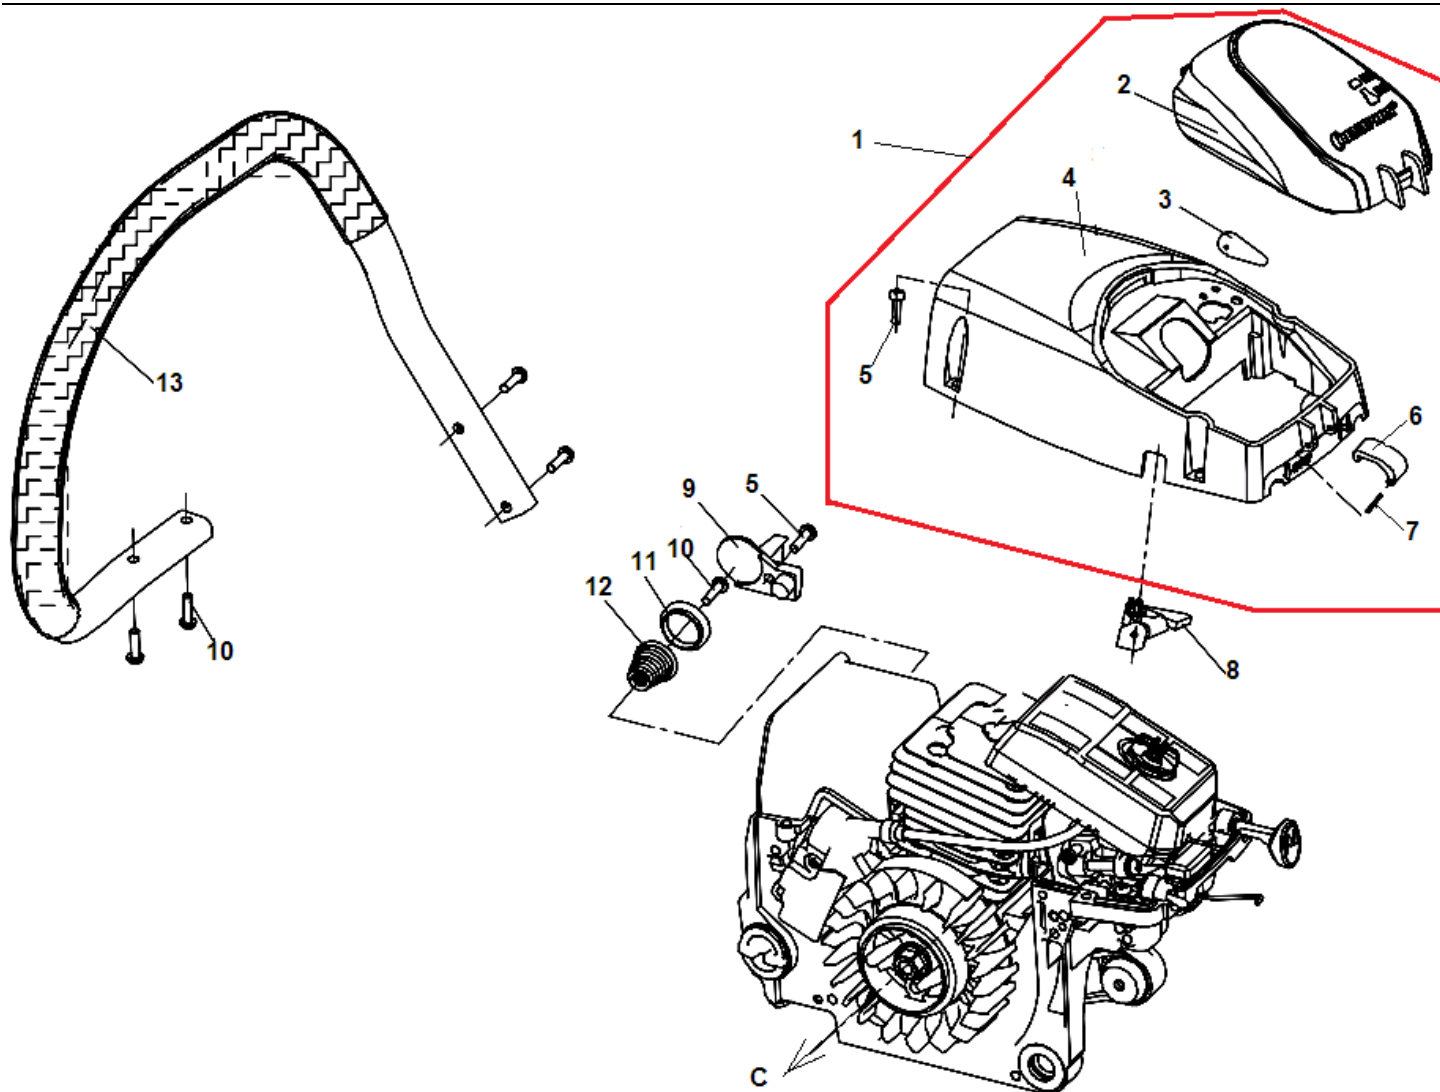

№	Артикул	Наименование	К-во	№	Артикул	Наименование	К-во
1	1755280	Крышка цилиндра нового образца комплект (черная)	1	9	1755270	Уловитель цепи	1
2	1755262A	Крышка воздушного фильтра (черная)	1	10	17250154	Винт 4,8x14	1
3	1755265	Заслонка «зима-лето»	1	11	1755269	Кольцо под уловитель цепи	1
4	1755264A	Крышка цилиндра (черная)	1	12	1755272	Амортизатор передний правый	1
5	1755119	Болт М5x12	3	13	1755271A	Рукоятка передняя нового образца	1
6	1755266A	Защелка крышки фильтра	1				
7	1755265	Штифт защелки 3x25	1				
8	1755267	Направляющая винта Т карбюратора	1