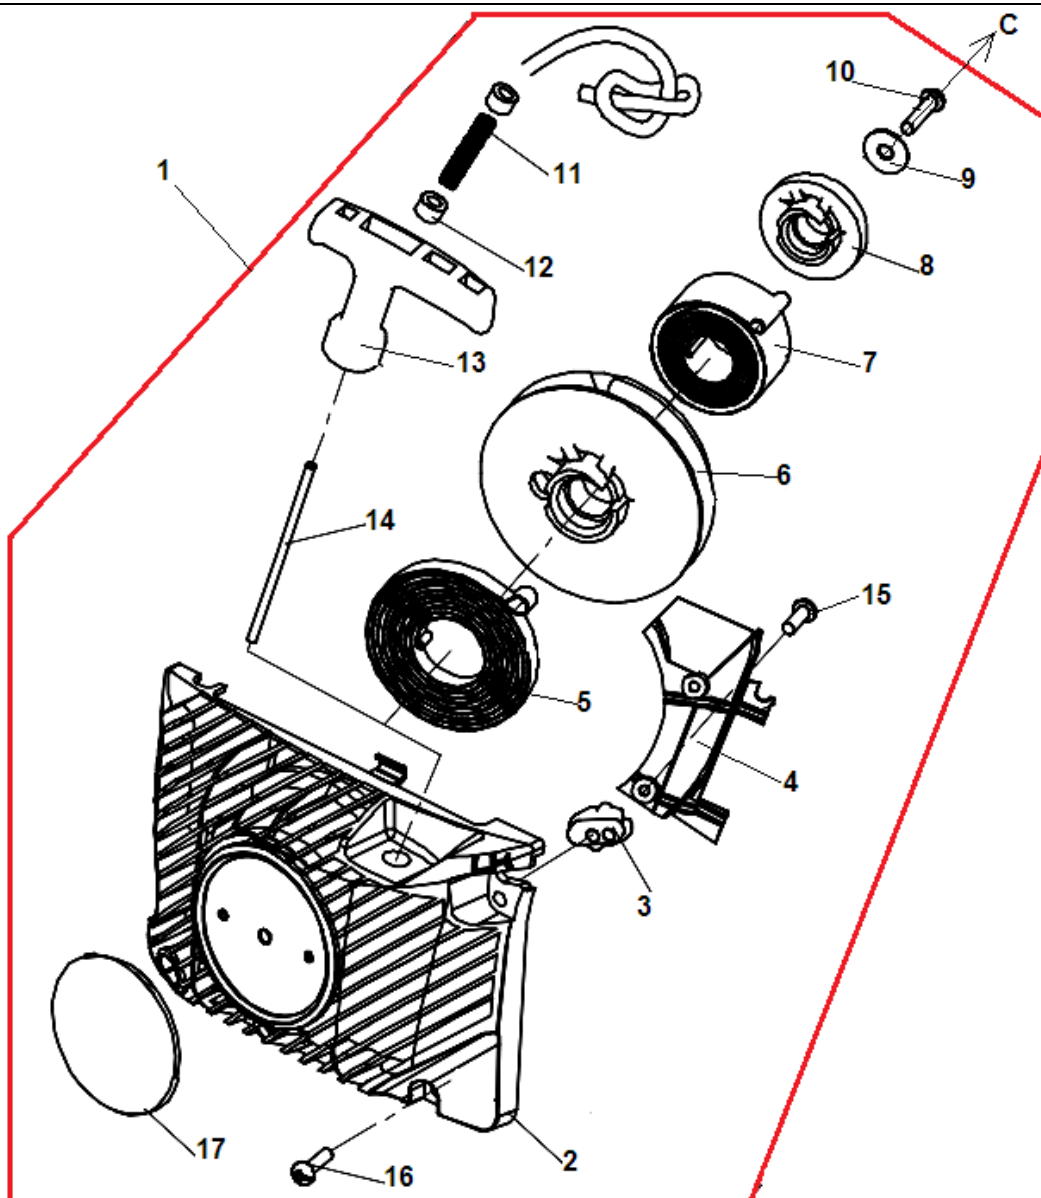

№	Артикул	Наименование	К-во	№	Артикул	Наименование	К-во
1	1755276A	Стартер в сборе (черный)	1	11	1755213	Пружина ручки стартера	1
2	1755201A	Крышка стартера	1	12	1755212	Шайба	2
3	1755202	Направляющая винтов карбюратора	1	13	1755209	Ручка стартера	1
4	1755203	Накладка крышки стартера	1	14	1755208	Шнур стартера 3,0x850 мм	1
5	17137275	Пружина стартера возвратная	1	15	1755204	Винт 4,2x8	2
6	1755206	Барабан стартера	1	16	1755119	Болт М5x12	4
7	1755210	Пружина храповика стартера	1	17	17250258A	Наклейка	1
8	1755211	Храповик барабана стартера	1				
9	1755207	Шайба болта храповика	1				
10	17250154	Винт 4,8x14	1