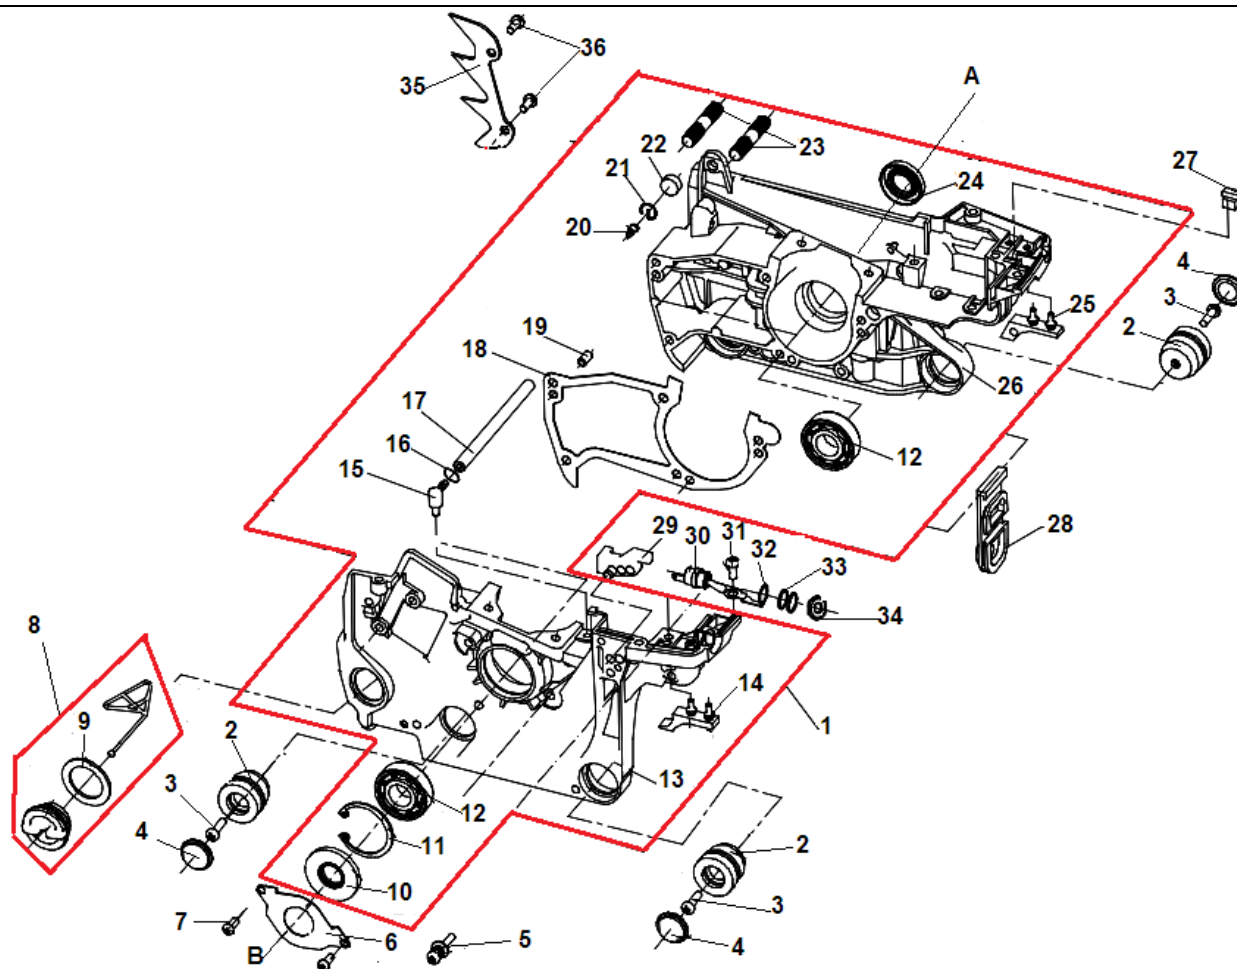

№	Артикул	Наименование	К-во	№	Артикул	Наименование	К-во
1	17551100	Картер (нового образца) черный комплект	1	19	17250184	Штифт картера	3
2	1755158	Амортизатор нижний	3	20	1755188	Клапан сапуна масляного бака	1
3	17250154	Винт ST4,8x14	9	21	1755189	Кольцо стопорное	1
4	1755156	Заглушка амортизатора	3	22	1755190	Заглушка клапана сапуна	1
5	17250145	Винт M5x30	5	23	1755192	Шпилька шины	2
6	17250151	Крышка сальника	1	24	1755169	Сальник правый 15x28x4,5	1
7	17250146	Винт 4x6	3	25	17250164	Накладка картера	1
8	1755199A	Пробка масляного бака (желтая) нового образца	1	26	17250166A	Картер правая половина(желтый)	1
9	1755142	Кольцо уплотнительное пробки	1	27	1755168	Направляющая рычага заслонки	1
10	1755153	Сальник левый 15x35x5	1	28	1755165	Направляющая тяги газа	1
11	1755154	Кольцо стопорное 35	1	29	1755160	Направляющая винтов карбюратора	1
12	1755152	Подшипник коленвала 6202	2	30	1755161	Выключатель зажигания	1
13	17250158A	Картер левая половина (желтый)	1	31	1755103	Винт 5x10	1
14	17250157	Накладка картера	1	32	1755162	Пластина контактная	1
15	1755183	Штуцер импульсного шланга	1	33	1755163	Кольцо уплотнительное	2
16	1755184	Хомут шланга	1	34	1755164	Гайка крепления выключателя	1
17	1755185	Шланг импульсный	1	35	1755191	Упор зубчатый	1
18	1755186	Прокладка картера	1	36	1755119	Болт M5x12	2

№	Артикул	Наименование	К-во	№	Артикул	Наименование	К-во
1	1755182K	Сцепление комплект	1	10	1755172	Болт М4х14	2
2	1755180	Пружина сцепления	1	11	1755171	Маслонасос	1
3	1755179	Шайба сцепления	1	12	1755170	Фиксатор маслонасоса	1
4	1755178	Барабан сцепления	1	13	1755197	Шланг масляный напорный	1
5	1200001	Цепное колесо 0,325"-7Z	1	14	1755196	Шланг масляный всасывающий	1
6	1755176	Подшипник барабана сцепления	1	15	1755194	Направляющая цепи	1
7	1755175	Червяк привода маслонасоса	1	16	1755195	Фильтр масляный	1
8	1755174	Винт М4х10	3	17	1755193	Боковой лист на картер	1
9	1755173	Крышка маслонасоса	1	18	1755146	Винт крепления бокового листа	1