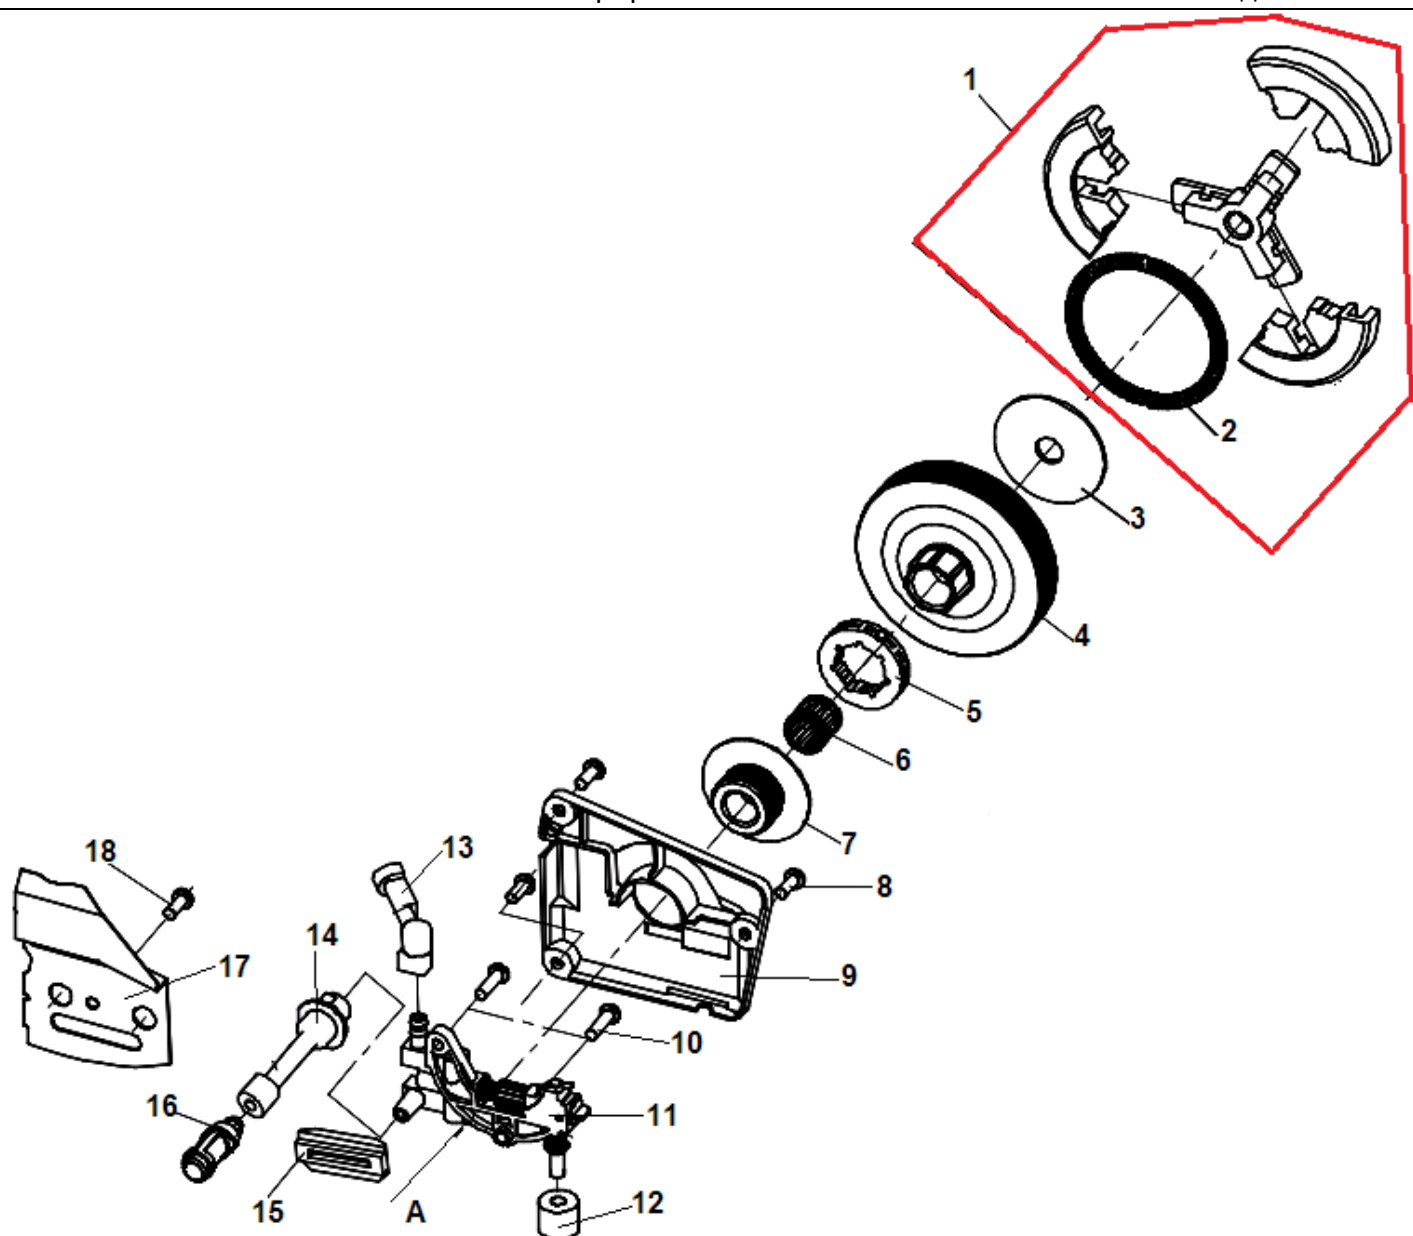

№	Артикул	Наименование	К-во	№	Артикул	Наименование	К-во
1	1755107K	Поршневая группа комплект	1	20	1755120	Болт М5х14	16
2	1755132K	Поршень комплект	1	21	1755121	Пластина теплоизолятора	1
3	1755131	Кольцо поршневое 45,2х1 мм	2	22	1755111	Теплоизолятор	1
4	17250133	Палец поршня	1	23	1755112	Кольцо колена карбюратора	1
5	1755134	Кольцо стопорное пальца	2	24	1755113	Гильза колена карбюратора	1
6	1755136	Шайба поршневого пальца	2	25	1755123	Карбюратор	1
7	1755135	Подшипник пальца	1	26	1755129	Шпилька крепления фильтра	1
8	1755138	Коленвал	1	27	1755124	Опора воздушного фильтра	1
9	1755137	Шпонка маховика	1	28	1755125	Уплотнение опоры фильтра	1
10	1755117	Прокладка цилиндра	1	29	1755127	Тяга газа	1
11	1755106	Болт крепления глушителя М5х83	2	30	1755128	Рычаг воздушной заслонки	1
12	1755105	Прокладка глушителя	1	31	1755129	Уплотнение рычага	1
13	1755104	Глушитель	1	32	1755114	Фильтр воздушный	1
14	1755103	Винт 5х10	3	33	1755115	Кольцо уплотнительное гайки	1
15	1755102	Крышка глушителя	1	34	1755116	Гайка крепления фильтра	1
16	17137101A	Гайка болта глушителя	2	35	17250125	Болт крепления карбюратора	2
17	1755118	Прокладка под колено карбюратора	1	36	CJ7Y/L7T/L8RT	Свеча зажигания	1
18	1755110	Колено карбюратора	1	37	17137110	Болт крепления цилиндра М5х20	4
19	1755119	Болт крепления колена М5х12	2				

№	Артикул	Наименование	К-во	№	Артикул	Наименование	К-во
1	1755182K	Сцепление комплект	1	10	1755172	Болт М4х14	2
2	1755180	Пружина сцепления	1	11	1755171	Маслонасос	1
3	1755179	Шайба сцепления	1	12	1755170	Фиксатор маслонасоса	1
4	1755178	Барабан сцепления	1	13	1755197	Шланг масляный напорный	1
5	1200001	Цепное колесо 0,325"-7Z	1	14	1755196	Шланг масляный всасывающий	1
6	1755176	Подшипник барабана сцепления	1	15	1755194	Направляющая цепи	1
7	1755175	Червяк привода маслонасоса	1	16	1755195	Фильтр масляный	1
8	1755174	Винт М4х10	3	17	1755193	Боковой лист на картер	1
9	1755173	Крышка маслонасоса	1	18	1755146	Винт крепления бокового листа	1