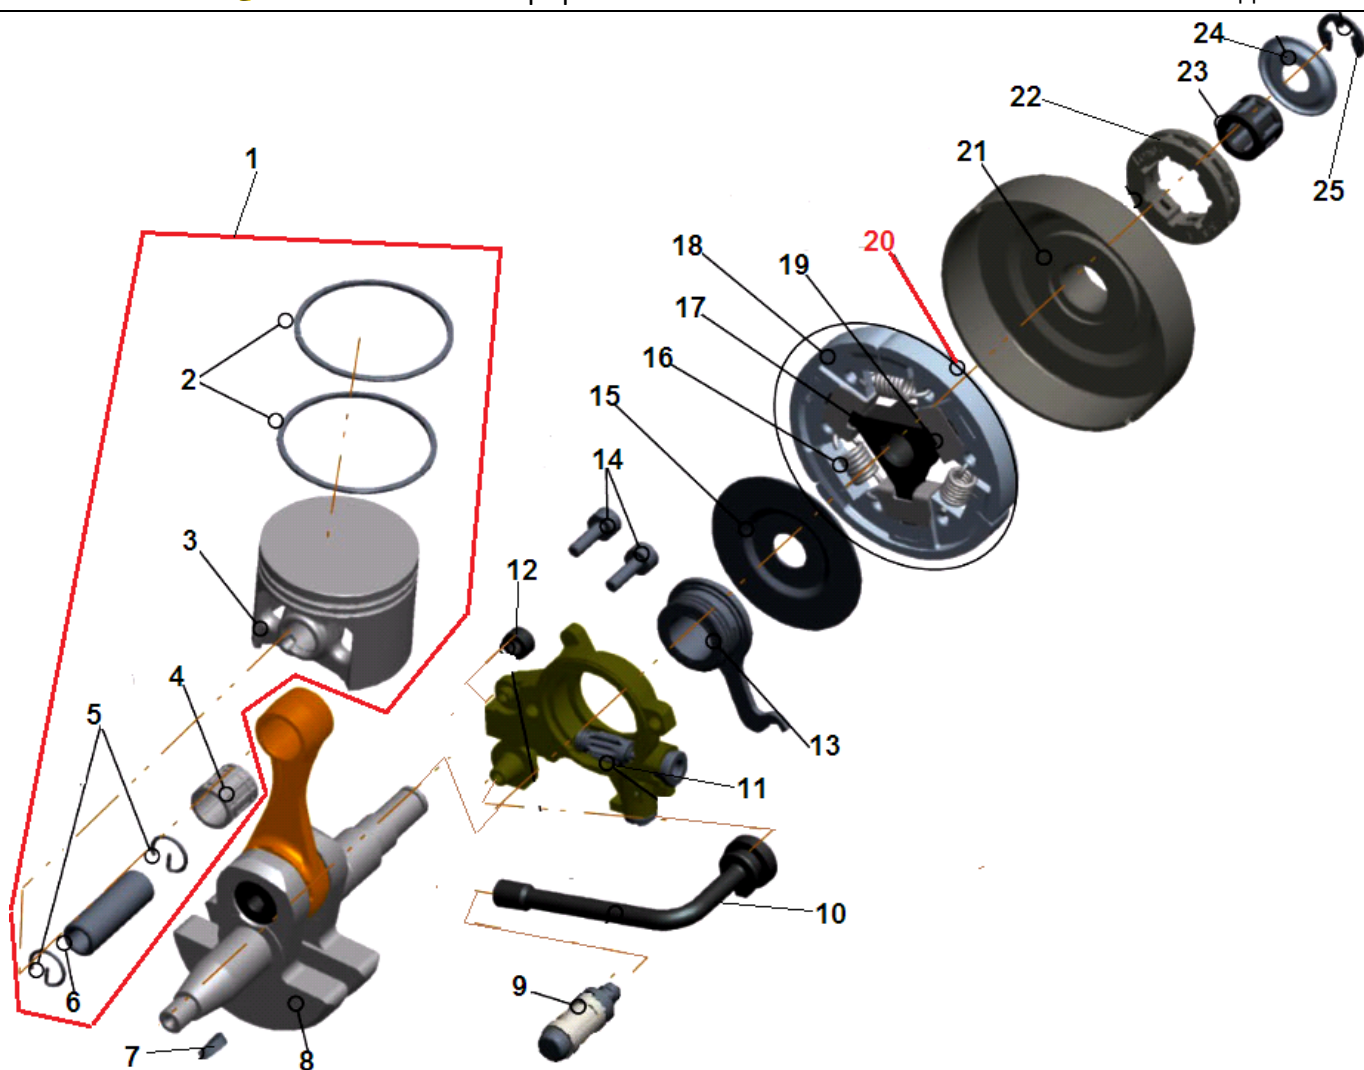

№	Артикул	Наименование	К-во	№	Артикул	Наименование	К-во
1	3002002711	Поршень комплект 49 мм	1	14	5010604101	Болт М4х10	2
2	4004002110	Кольцо поршневое 49 мм	2	15	4010005101	Шайба сцепления защитная	1
3	4004001309	Поршень	1	16	4010003101	Пружина сцепления	3
4	5080911141	Подшипник пальца	1	17	4010002101	Крестовина сцепления	1
5	4004004106	Кольцо стопорное пальца	2	18	4010001101	Грузик центробежный	3
6	4004003107	Палец поршня	1	19	4010008101	Держатель грузиков сцепления	3
7	5060103131	Шпонка маховика	1	20	4010001201	Сцепление комплект	1
8	4003001206	Коленвал	1	21	4010004301	Барабан сцепления	1
9	4014002202	Фильтр масляный	1	22	4010007106	Звездочка ведущая 3/8-7Z	1
10	4014004101	Шланг масляный всасывающий	1	23	5080816121	Подшипник барабана сцепления	1
11	4014001201	Маслонасос	1	24	4010009101	Шайба барабана сцепления фасонная	1
12	4014005101	Шланг масляный напорный	1	25	5070308001	Шайба стопорная	1
13	4014006301	Червяк маслонасоса	1	26