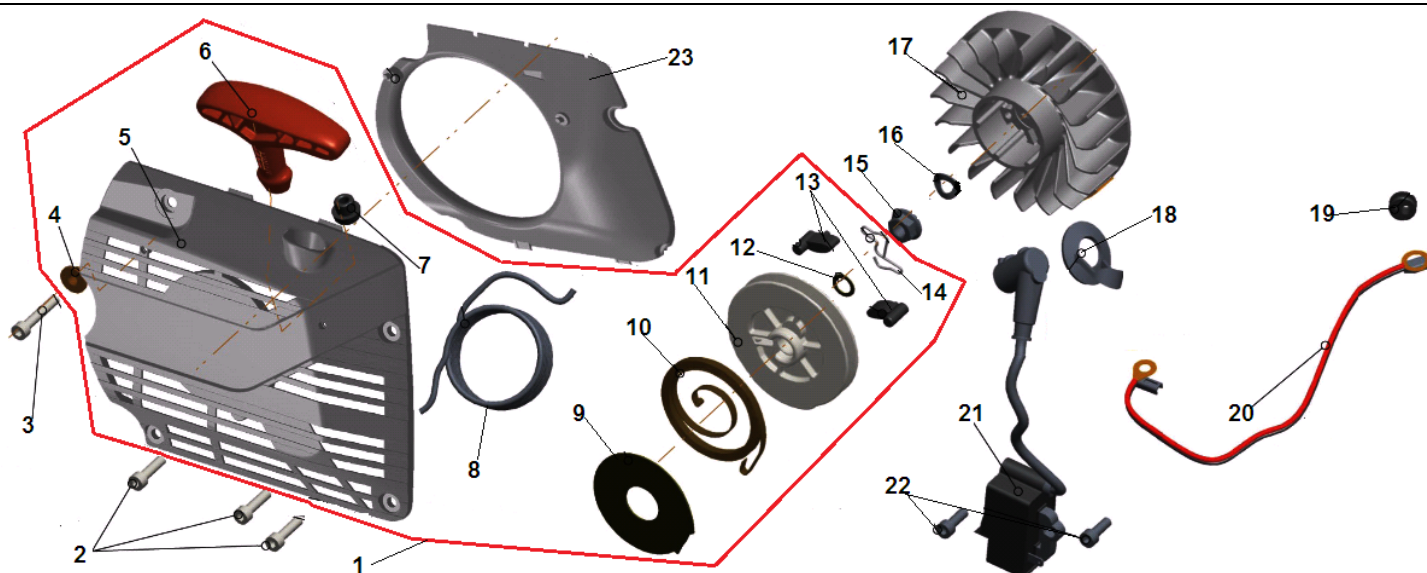

№	Артикул	Наименование	К-во	№	Артикул	Наименование	К-во
1	3002000315	Стартер в сборе	1	13	3001037101	Собачка стартера	2
2	5010605251	Болт М5х25	3	14	4012006101	Пружина собачки стартера	1
3	5010605321	Болт М5х32	1	15	5021008011	Гайка крепления маховика М8	1
4	4018007101	Втулка крепления ручки тормоза	1	16	5050408001	Шайба 8	1
5	4012013303	Крышка стартера	1	17	4009001101	Маховик	1
6	3001024104	Ручка стартера	1	18	4009007103	Защита колпака свечи	1
7	4504001102	Направляющая шнура стартера	1	19	4009010102	Уплотнение провода	1
8	4012003101	Шнур стартера	1	20	4009003101	Провод выключения зажигания	1
9	3001048101	Корпус пружины стартера	1	21	4009002301	Магнето	1
10	4012001101	Пружина стартера возвратная	1	22	5010605182	Болт 5х18	2
11	4012015103	Барaban стартера	1	23	3001014108	Кожух крыльчатки маховика	1
12	4012007101	Шайба пружины собачки	1	24