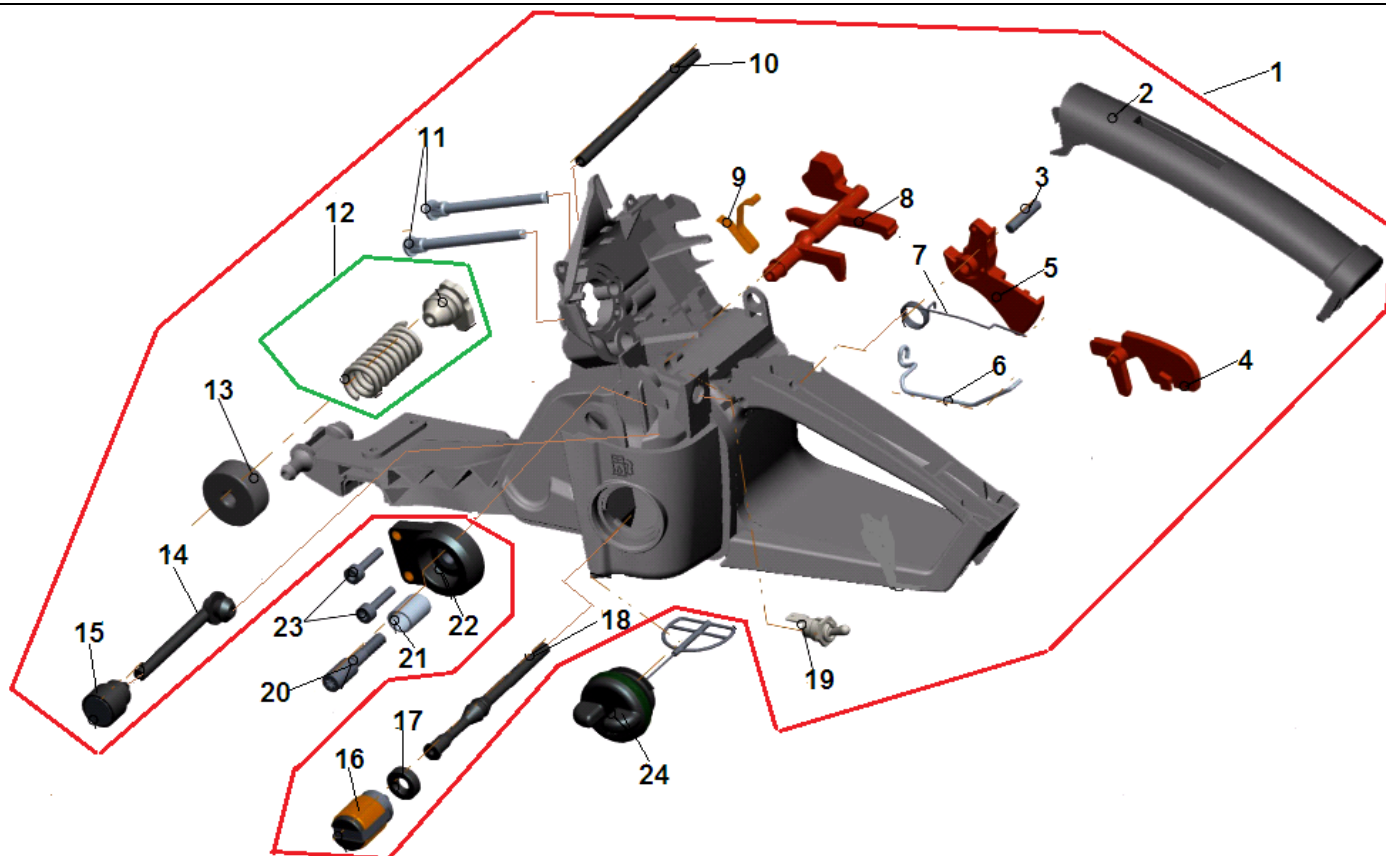

№	Артикул	Наименование	К-во	№	Артикул	Наименование	К-во
1	300200805	Бак топливный комплект	1	13	4013002130	Амортизатор левый передний	1
2	3001008106	Накладка задней рукоятки	1	14	4007004112	Шланг сапуна	1
3	4008009101	Штифт курка газа	1	15	4007002201	Сапун топливного бака	1
4	3001021104	Предохранитель курка газа	1	16	4007001201	Фильтр топливный	1
5	3001020104	Курок газа	1	17	4007007102	Втулка фильтра	1
6	4008003101	Тяга газа	1	18	4007004109	Шланг топливный	1
7	4008002104	Пружина курка газа	1	19	4009005101	Выключатель зажигания	1
8	3001034309	Рычаг управления воздушной заслонкой	1	20	5011606251	Болт крепления амортизатора	1
9	4008006101	Пластина контактная	1	21	4013009101	Втулка болта амортизатора	1
10	4007004104	Шланг импульсный	1	22	4013017101	Амортизатор левый верхний	1
11	5011605701	Шпилька крепления карбюратора (не поставляется)	2	23	5010604181	Болт м4х18	2
12	4013007201	Амортизатор правый передний комплект	1	24