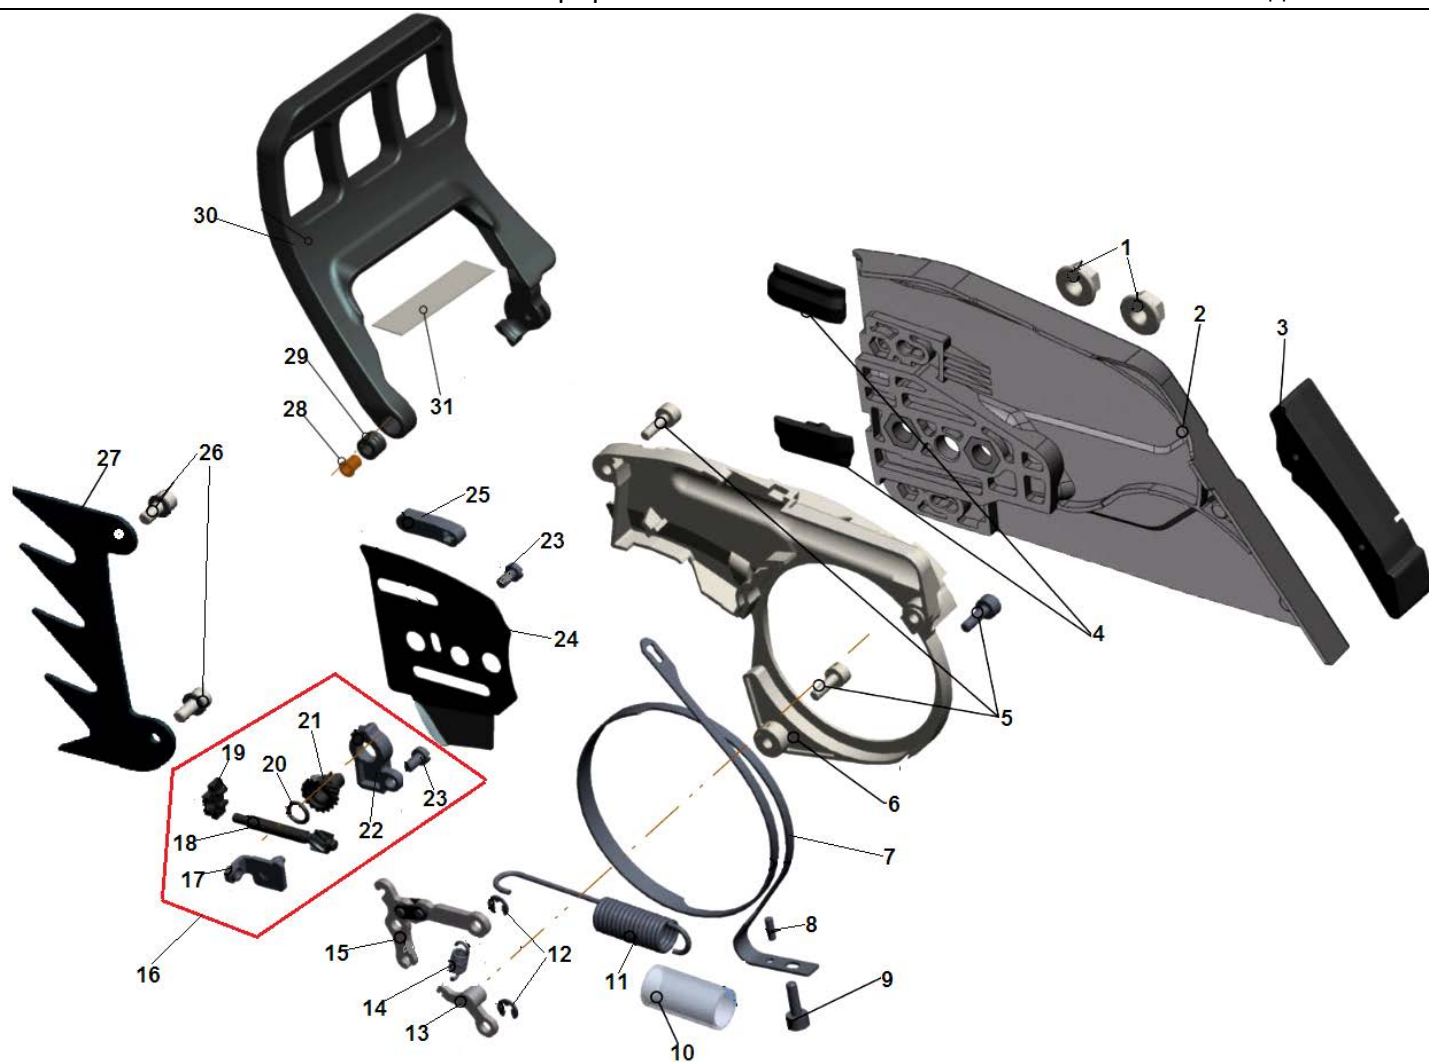

№	Артикул	Наименование	К-во	№	Артикул	Наименование	К-во
1	5021108001	Гайка крепления крышки шины	2	17	4015006101	Палец натяжения цепи	1
2	3001011311	Крышка шины	1	18	4015002101	Винт натяжения цепи	1
3	4018002133	Накладка крышки шины	1	19	4015006102	Опора винта натяжения цепи	1
4	3001046103	Планка крышки шины	2	20	4015012101	Кольцо уплотнительное	1
5	5010604101	Болт М4х10	3	21	4015001101	Шестерня натяжителя цепи	1
6	3001015104	Крышка механизма тормоза цепи	1	22	4015005104	Крышка шестерни натяжителя цепи	1
7	4011003101	Лента тормоза	1	23	5010604081	Болт М4х8	2
8	5040103091	Штифт ленты тормоза	1	24	4015007101	Боковой лист на картер	1
9	5010604101	Болт М4х10	1	25	4014018101	Уплотнение масляного канала	1
10	4011008103	Защитная оболочка пружины	1	26	5010705131	Болт крепления зубчатого упора	2
11	4011001101	Пружина тормоза основная	1	27	4018001101	Упор зубчатый	1
12	5070304001	Шайба стопорная	2	28	4011014104	Втулка крепления ручки тормоза	1
13	4011004101	Рычаг тормозного механизма	1	29	4011008104	Уплотнение втулки	1
14	4011013101	Пружина рычага	1	30	3001036105	Ручка тормоза	1
15	4011004204	Рычаг тормозного механизма комбинированный	1	31	4018004107	Наклейка защитная из фольги	1
16	3002001302	Натяжитель цепи комплект	1	32