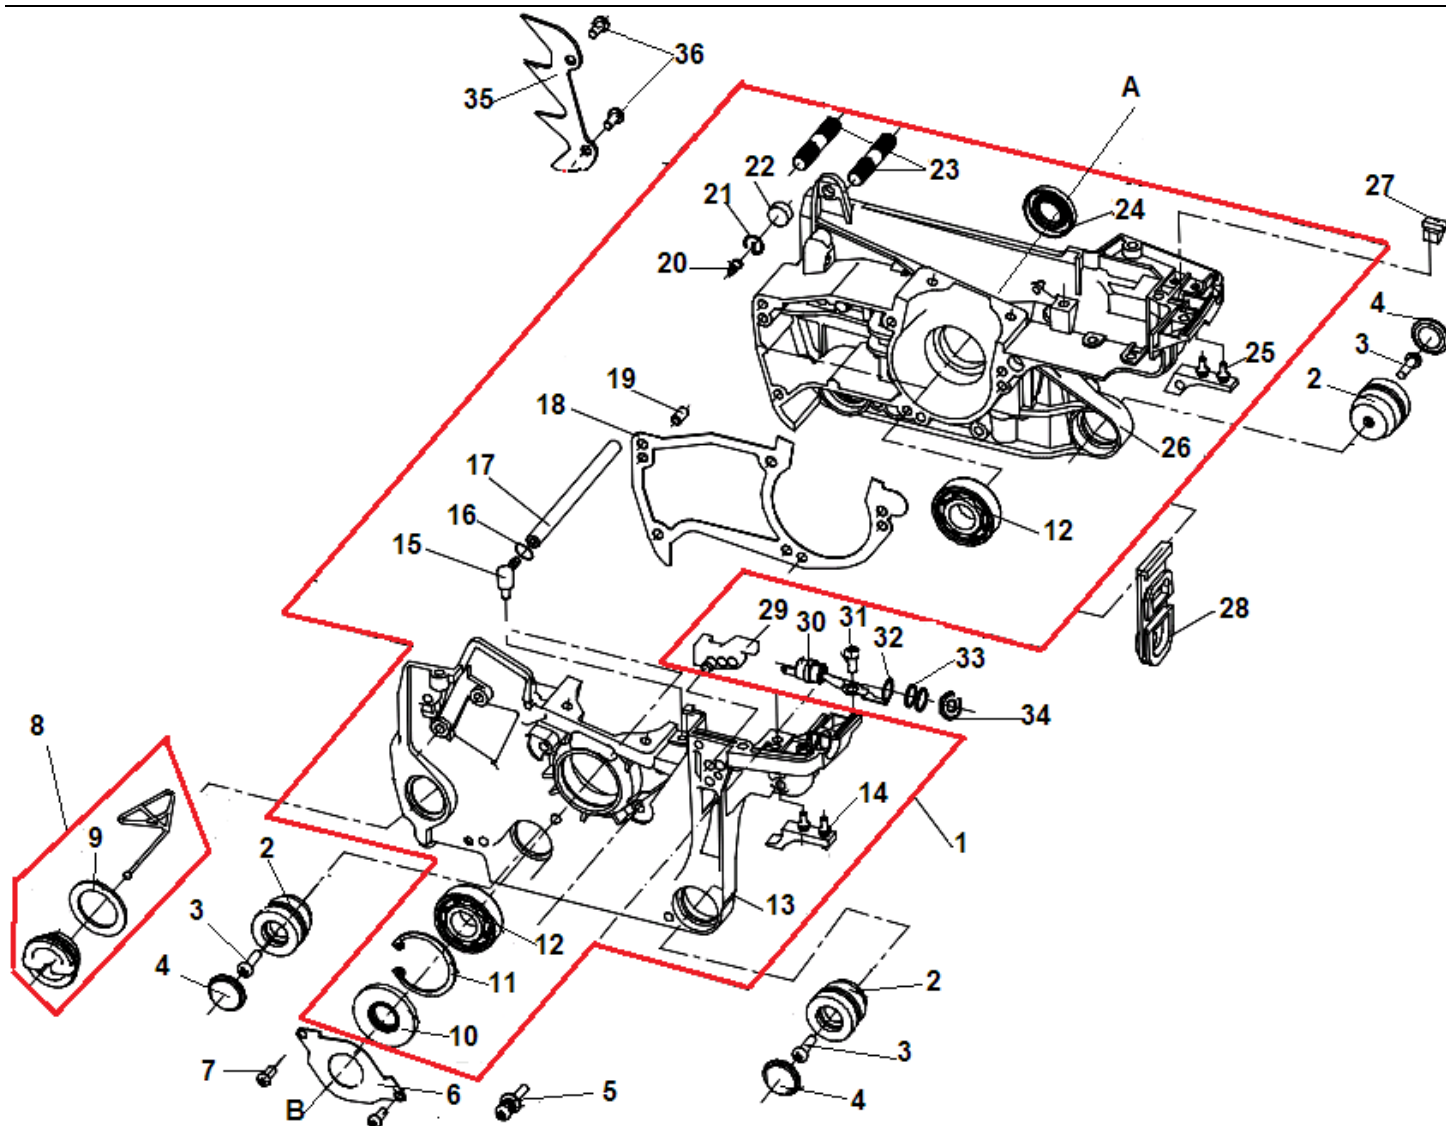

№	Артикул	Наименование	К-во	№	Артикул	Наименование	К-во
1	1755198	Картер (старого образца)черный	1	19	17250184	Штифт картера	3
	172501100	Картер (нового образца) желтый	1	20	1755188	Клапан сапуна масляного бака	1
2	1755158	Амортизатор нижний	3	21	1755189	Кольцо стопорное	1
3	17250154	Винт ST4,8x14	9	22	1755190	Заглушка клапана сапуна	1
4	1755156	Заглушка амортизатора	3	23	1755192	Шпилька шины	2
5	17250145	Винт M5x30	5	24	1755169	Сальник правый 15x28x5	1
6	17250151	Крышка сальника	1	25	17250164	Накладка картера	1
7	17250146	Винт 4x6	3	26	17250166A	Картер правая половина(желтый)	1
8	17137254A	Пробка масляного бака (черная) нового образца	1	27	1755168	Направляющая рычага заслонки	1
9	1755142	Кольцо уплотнительное пробки	1	28	1755165	Направляющая тяги газа	1
10	1755153	Сальник левый 15x35x5	1	29	1755160	Направляющая винтов карбюратора	1
11	1755154	Кольцо стопорное 35	1	30	1755161	Выключатель зажигания	1
12	1755152	Подшипник коленвала 6202	2	31	1755103	Винт 5x10	1
13	17250158A	Картер левая половина (желтый)	1	32	1755162	Пластина контактная	1
14	17250157	Накладка картера	1	33	1755163	Кольцо уплотнительное	2
15	1755183	Штуцер импульсного шланга	1	34	1755164	Гайка крепления выключателя	1

16	1755184	Хомут шланга	1	35	1755191	Упор зубчатый	1
17	1755185	Шланг импульсный	1	36	1755119	Болт М5х12	2
18	1755186	Прокладка картера	1				

№	Артикул	Наименование	К-во	№	Артикул	Наименование	К-во
1	1755182K	Сцепление комплект	1	10	1755172	Болт М4х14	2
2	1755180	Пружина сцепления	1	11	1755171	Маслонасос	1
3	1755179	Шайба сцепления	1	12	1755170	Фиксатор маслонасоса	1
4	1755178	Барабан сцепления	1	13	1755197	Шланг масляный напорный	1
5	1200001	Цепное колесо 0,325"-7Z	1	14	1755196	Шланг масляный всасывающий	1
6	1755176	Подшипник барабана сцепления	1	15	1755194	Направляющая цепи	1
7	1755175	Червяк привода маслонасоса	1	16	1755195	Фильтр масляный	1
8	1755174	Винт М4х10	3	17	1755193	Боковой лист на картер	1
9	1755173	Крышка маслонасоса	1	18	1755146	Винт крепления бокового листа	1