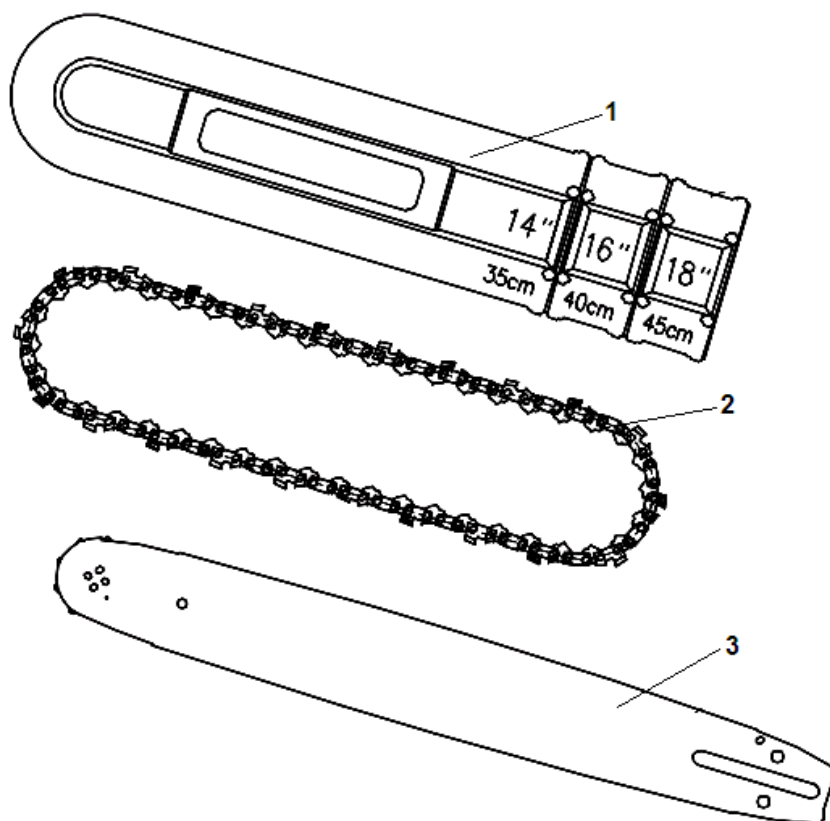

№	Артикул	Наименование	К-во	№	Артикул	Наименование	К-во
1	C1371	Чехол для шины	1	3	952913	Шина 325"-1.3mm-72	3
2	B050-LP-72E	Цепь 325"-1.3mm-72 (LP)	2	4