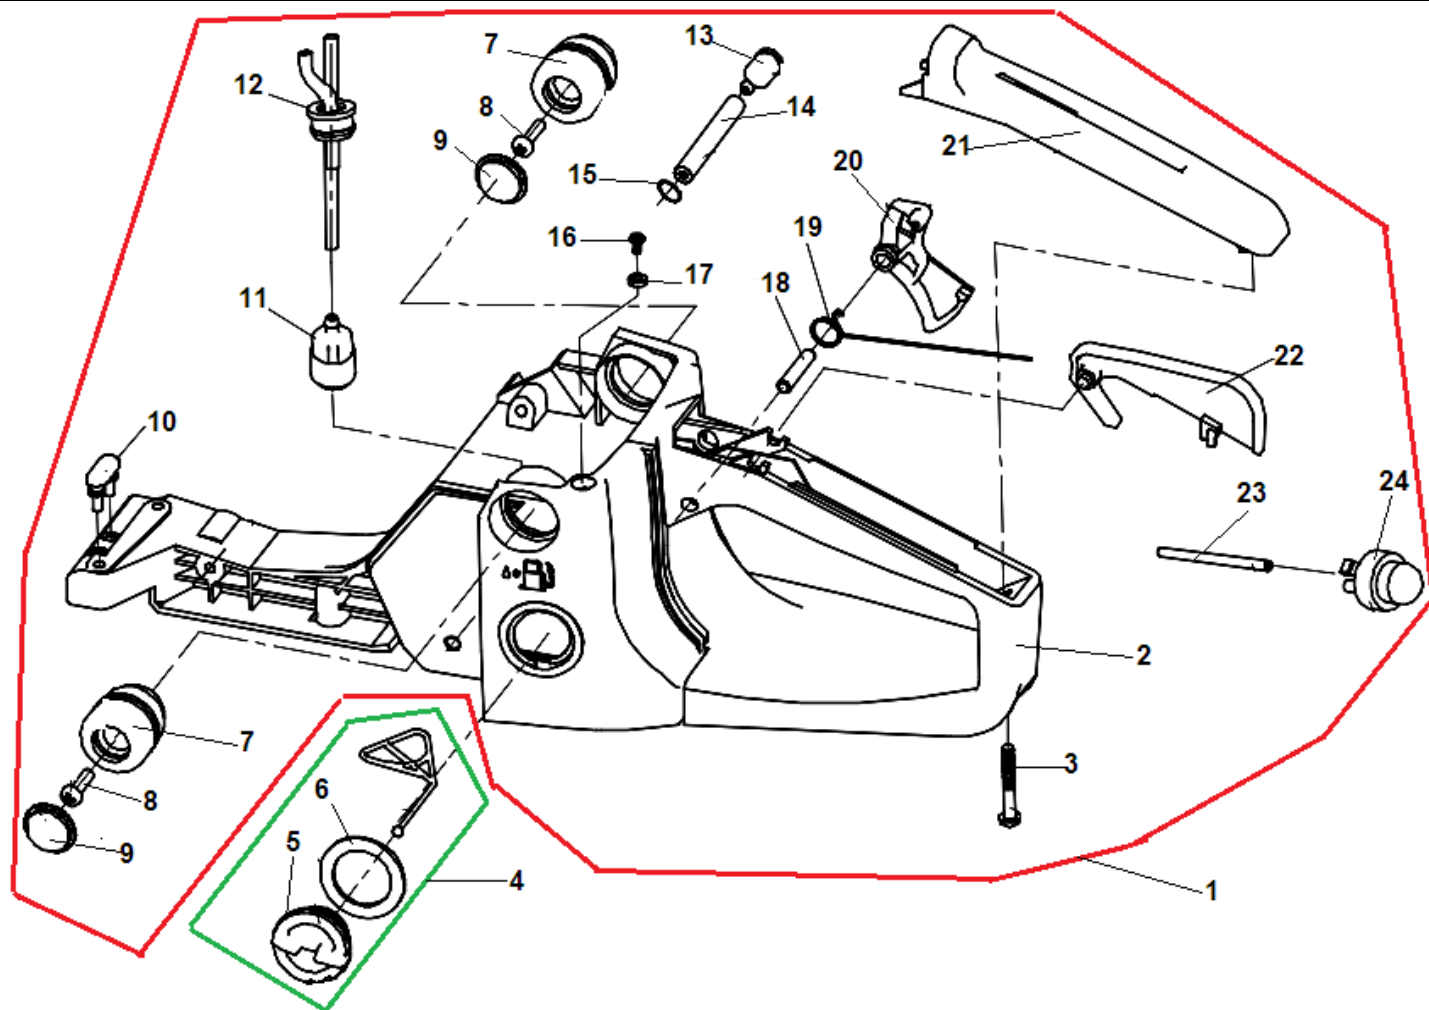

№	Артикул	Наименование	К-во	№	Артикул	Наименование	К-во
1	1755278	Бак топливный нового образца (черный) комплект	1	15	17250224	Хомут шланга	1
	17250219К	Бак топливный старого образца (желтый) комплект	1	16	1755204	Винт 4,2x8	1
2	1755217А	Бак топливный нового образца	1	17	1755225	Шайба	1
3	1755231	Винт 4,8x16	1	18	17250229	Палец 6x25	1
4	17137255А	Пробка топливного бака нового образца	1	19	17250228	Пружина курка газа	1
5	17250220	Пробка топливного бака	1	20	1755227А	Курок газа нового образца	1
6		Кольцо уплотнительное	1	21	1755226А	Накладка задней рукоятки нового образца	1
7	1755220	Амортизатор левый/правый верхний	2	22	1755230А	Предохранитель курка нового образца	1
8	17250154	Винт ST4,8x14	2	23	17250232	Шланг праймера	1
9	17250218	Заглушка амортизатора	2	24	171372113	Праймер	1
10	17250215	Амортизатор бака	1				
11	171372124	Фильтр топливный	1				
12	17137259	Шланг топливный	1				
13	17250223	Сапун топливного бака	1				
14	17250222	Шланг сапуна	1