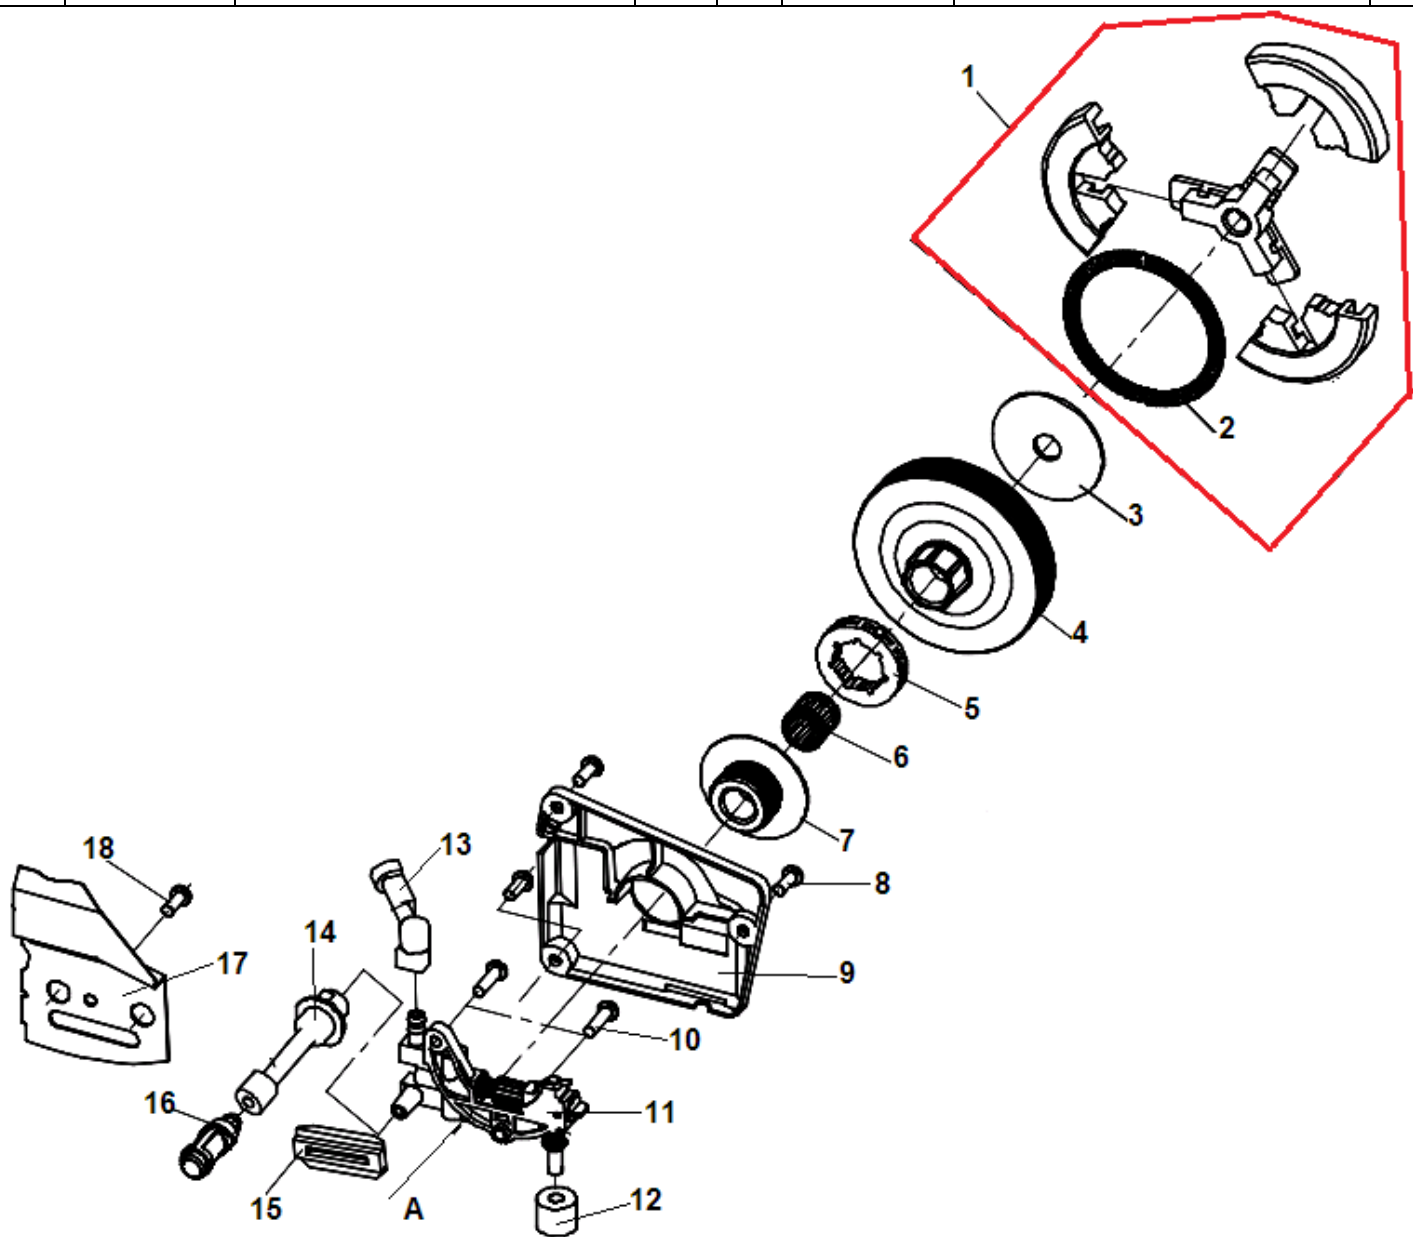

16	1755184	Хомут шланга	1	35	1755191	Упор зубчатый	1
17	1755185	Шланг импульсный	1	36	1755119	Болт М5х12	2
18	1755186	Прокладка картера	1				

№	Артикул	Наименование	К-во	№	Артикул	Наименование	К-во
1	1755182K	Сцепление комплект	1	10	1755172	Болт М4х14	2
2	1755180	Пружина сцепления	1	11	1755171	Маслонасос	1
3	1755179	Шайба сцепления	1	12	1755170	Фиксатор маслонасоса	1
4	1755178	Барабан сцепления	1	13	1755197	Шланг масляный напорный	1
5	1200001	Цепное колесо 0,325"-7Z	1	14	1755196	Шланг масляный всасывающий	1
6	1755176	Подшипник барабана сцепления	1	15	1755194	Направляющая цепи	1
7	1755175	Червяк привода маслонасоса	1	16	1755195	Фильтр масляный	1
8	1755174	Винт М4х10	3	17	1755193	Боковой лист на картер	1
9	1755173	Крышка маслонасоса	1	18	1755146	Винт крепления бокового листа	1