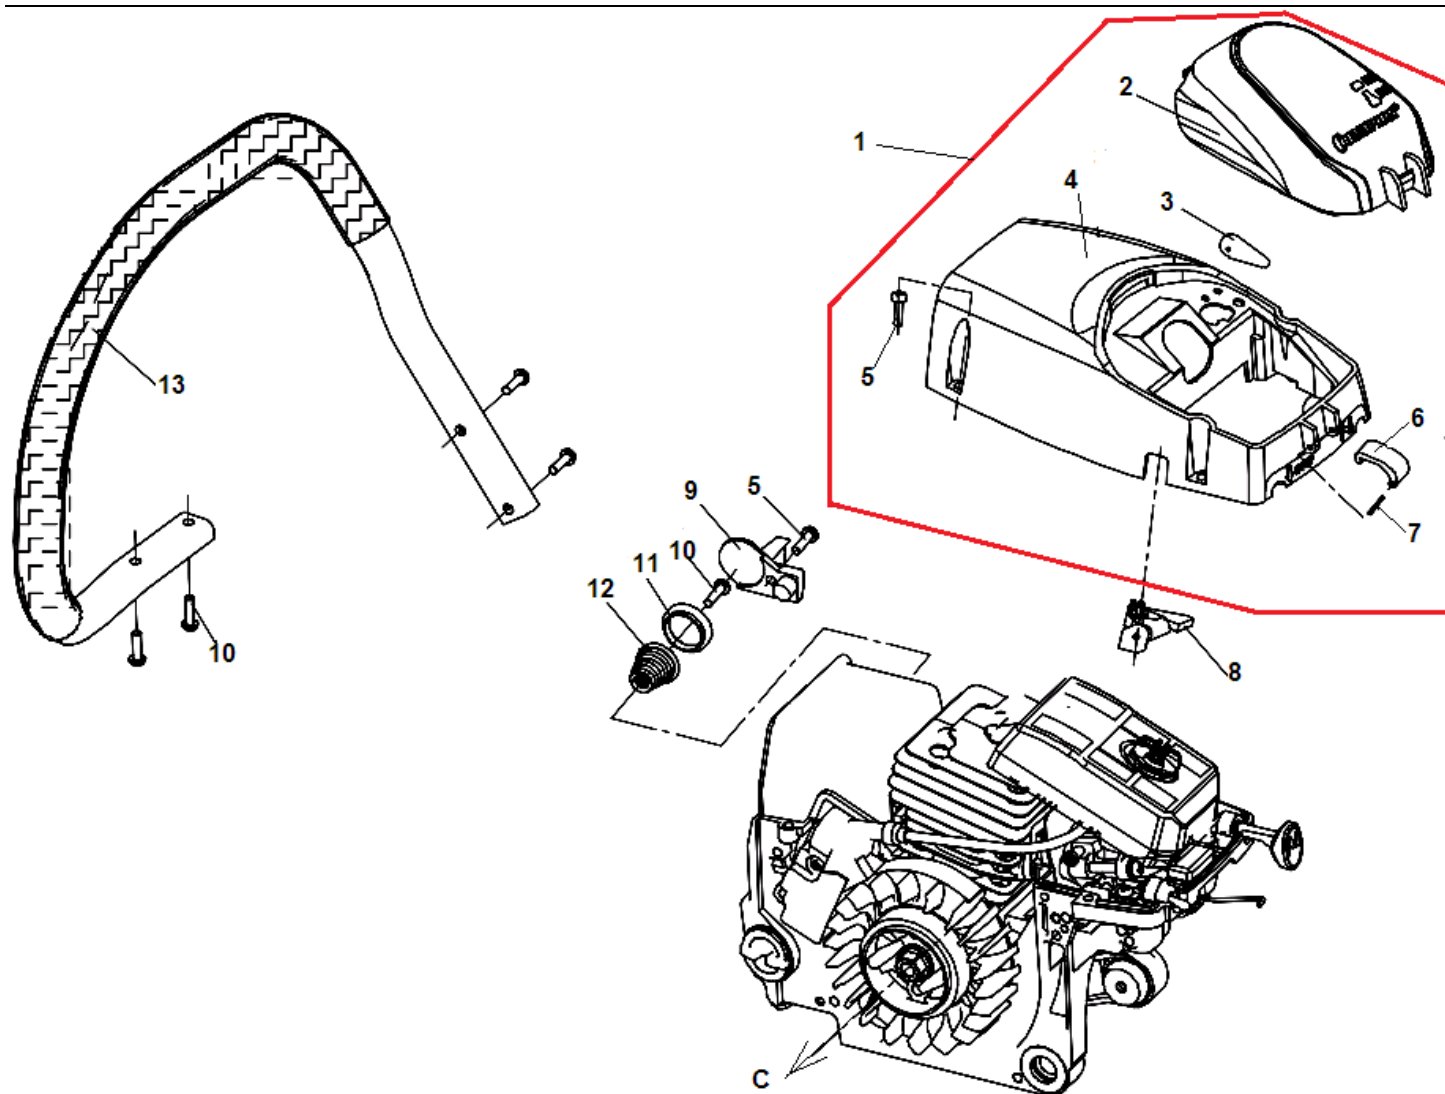

№	Артикул	Наименование	К-во	№	Артикул	Наименование	К-во
1	17250280	Крышка цилиндра нового образца комплект (желтая)	1	9	1755270	Уловитель цепи	1
2	17250262A	Крышка воздушного фильтра (желтая)	1	10	17250154	Винт 4,8x14	1
3	1755265	Заслонка «зима-лето»	1	11	1755269	Кольцо под уловитель цепи	1
4	17250264A	Крышка цилиндра желтая	1	12	1755272	Амортизатор передний правый	1
5	1755119	Болт М5х12	3	13	1755271A	Рукоятка передняя	1
6	1755266A	Защелка крышки фильтра	1				
7	1755265	Штифт защелки 3x25	1				
8	1755267	Направляющая винта Т карбюратора	1