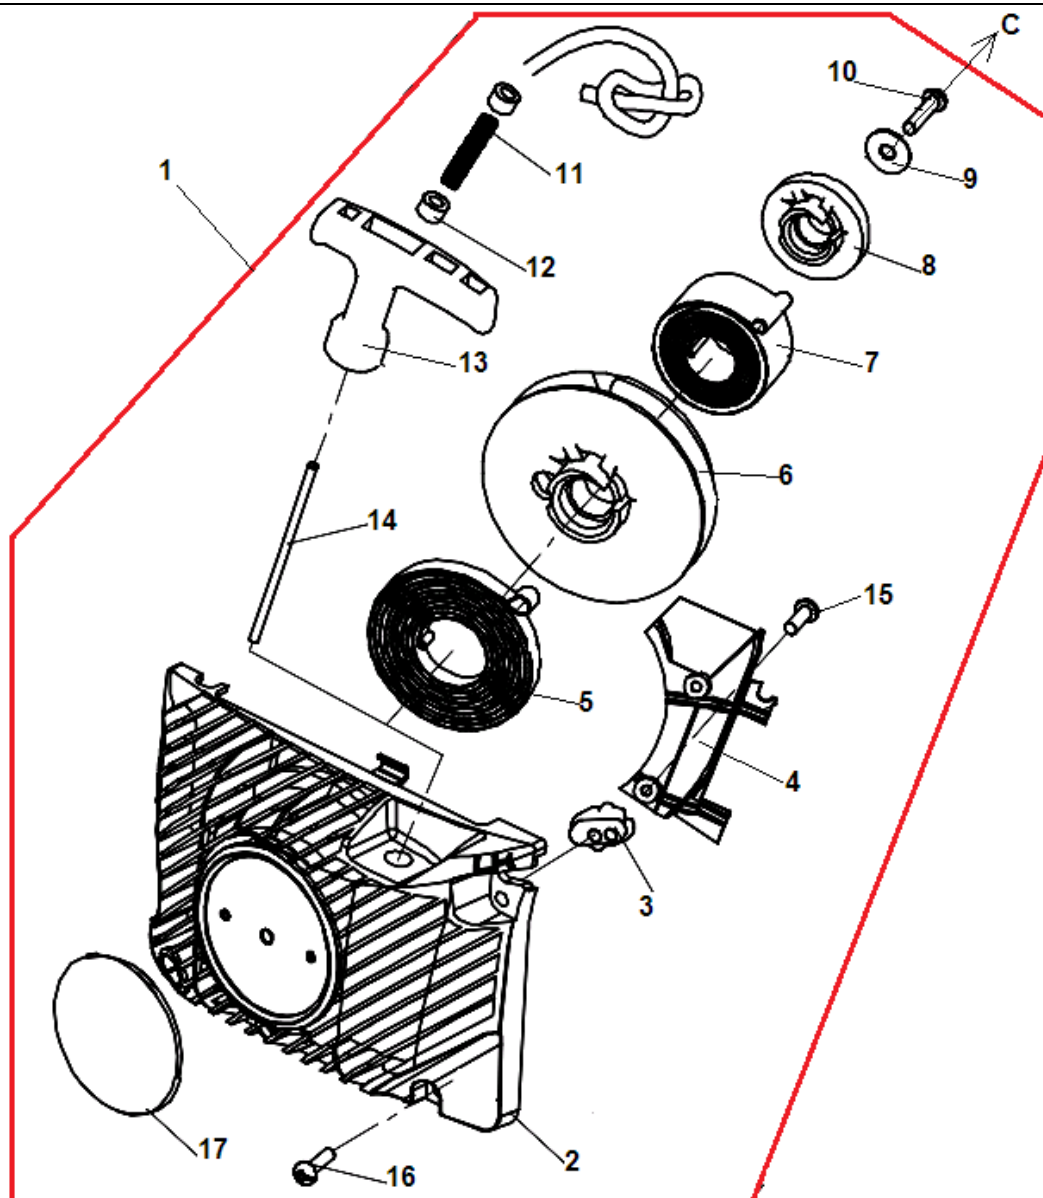

№	Артикул	Наименование	К-во	№	Артикул	Наименование	К-во
1	17250276A	Стартер в сборе (желтый)	1	11	1755213	Пружина ручки стартера	1
2	17250201A	Крышка стартера	1	12	1755212	Шайба	2
3	1755202	Направляющая винтов карбюратора	1	13	1755209	Ручка стартера	1
4	1755203	Накладка крышки стартера	1	14	1755208	Шнур стартера 3,0x850 мм	1
5	17137275	Пружина стартера возвратная	1	15	1755204	Винт 4,2x8	2
6	1755206	Барабан стартера	1	16	1755119	Болт М5x12	4
7	1755210	Пружина храповика стартера	1	17	17250258A	Наклейка	1
8	1755211	Храповик барабана стартера	1				
9	1755207	Шайба болта храповика	1				
10	17250154	Винт 4,8x14	1