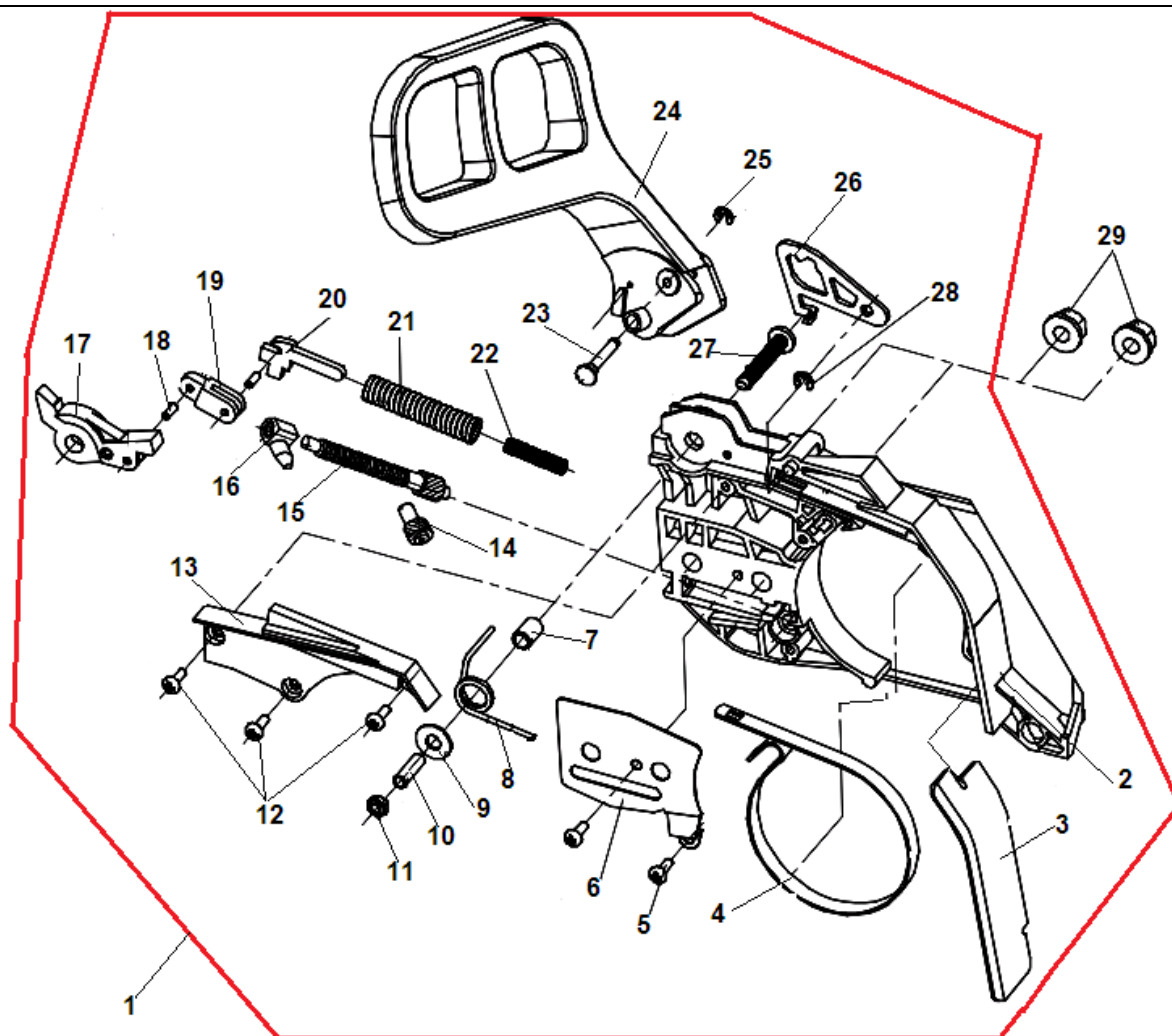

№	Артикул	Наименование	К-во	№	Артикул	Наименование	К-во
1	17250279A	Крышка тормоза в сборе	1	16	1755249	Палец натяжения цепи	1
2	17250261A	Крышка тормоза	1	17	1755234	Рычаг тормозного механизма	1
3	1755259	Накладка крышки тормоза	1	18	1755235	Палец 3x9	1
4	1755262	Лента тормоза	1	19	1755236	Рычаг промежуточный	1
5	1755204	Винт 4,2x8	2	20	1755237	Рычаг пружины тормоза	1
6	17250258	Боковой лист на крышку	1	21	1755238	Пружина тормоза основная	1
7	1755252	Втулка пружины	1	22	1755239	Пружина тормоза дополнительная	1
8	1755253	Пружина ручки тормоза	1	23	1755240	Палец ручки тормоза	1
9	1755254	Шайба	1	24	1755242A	Ручка тормоза	1
10	1755255	Втулка	1	25	1755243	Шайба стопорная	1
11	1755256	Гайка М5	1	26	1755244	Плата ручки тормоза	1
12	1755251	Винт 4,2x10	3	27	1755241	Болт М5x35	1
13	17250250	Крышка механизма тормоза	1	28	1755245	Шайба стопорная	1
14	1755251	Шестерня натяжителя цепи	1	29	17137287	Гайка крепления крышки М8x1,25	2
15	1755250	Винт натяжения цепи	1