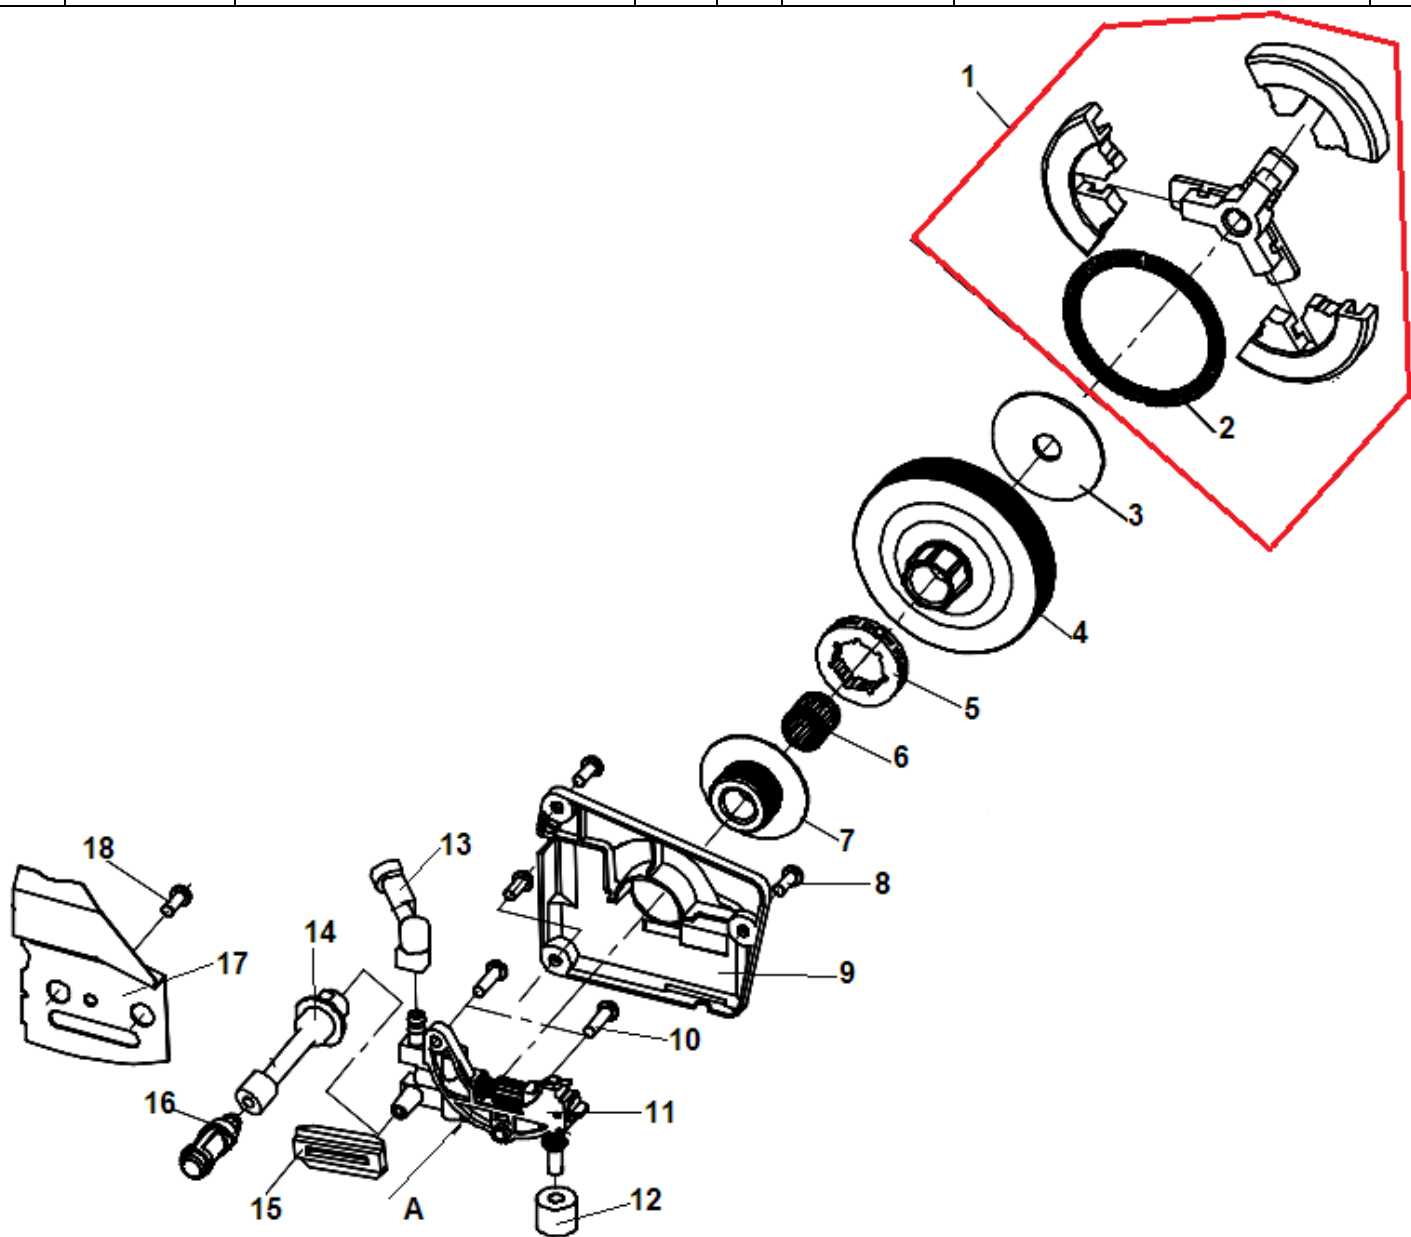

16	1755184	Хомут шланга	1	35	1755191	Упор зубчатый	1
17	1755185	Шланг импульсный	1	36	1755119	Болт М5х12	2
18	1755186	Прокладка картера	1				

№	Артикул	Наименование	К-во	№	Артикул	Наименование	К-во
1	1755182K	Сцепление комплект	1	10	1755172	Болт М4х14	2
2	1755180	Пружина сцепления	1	11	1755171	Маслонасос	1
3	1755179	Шайба сцепления	1	12	1755170	Фиксатор маслонасоса	1
4	1755178	Барабан сцепления	1	13	1755197	Шланг масляный напорный	1
5	1200001	Цепное колесо 0,325"-7Z	1	14	1755196	Шланг масляный всасывающий	1
6	1755176	Подшипник барабана сцепления	1	15	1755194	Направляющая цепи	1
7	1755175	Червяк привода маслонасоса	1	16	1755195	Фильтр масляный	1
8	1755174	Винт М4х10	3	17	1755193	Боковой лист на картер	1
9	1755173	Крышка маслонасоса	1	18	1755146	Винт крепления бокового листа	1