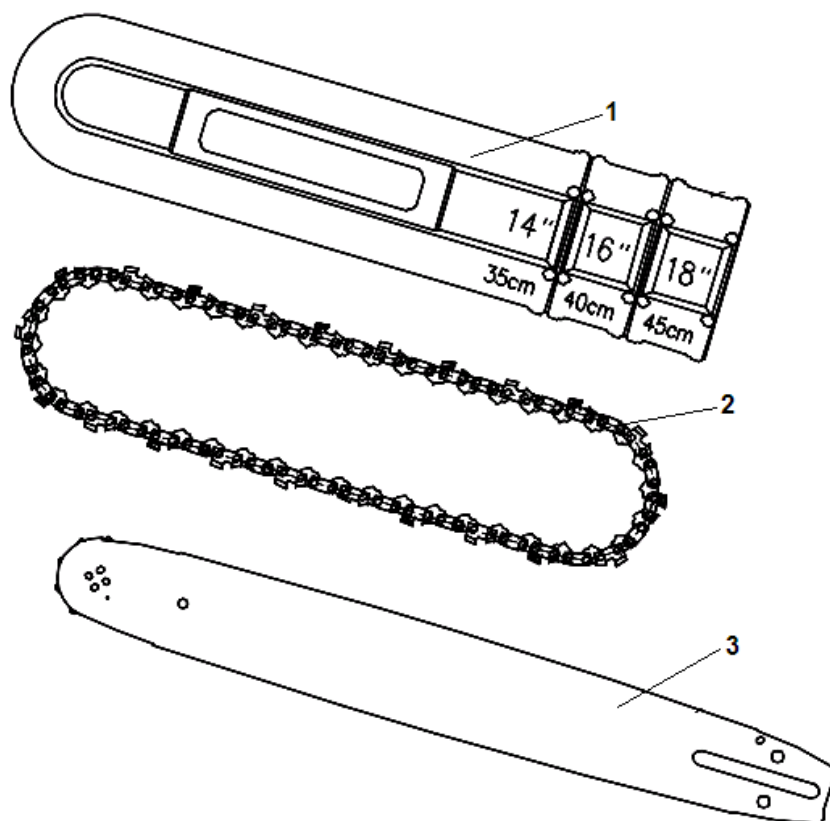

№	Артикул	Наименование	К-во	№	Артикул	Наименование	К-во
1	C1371	Чехол для шины	1	3	952913	Шина 325"-1.3mm-72	3
2	B050-LP-72E	Цепь 325"-1.3mm-72 (LP)	2	4