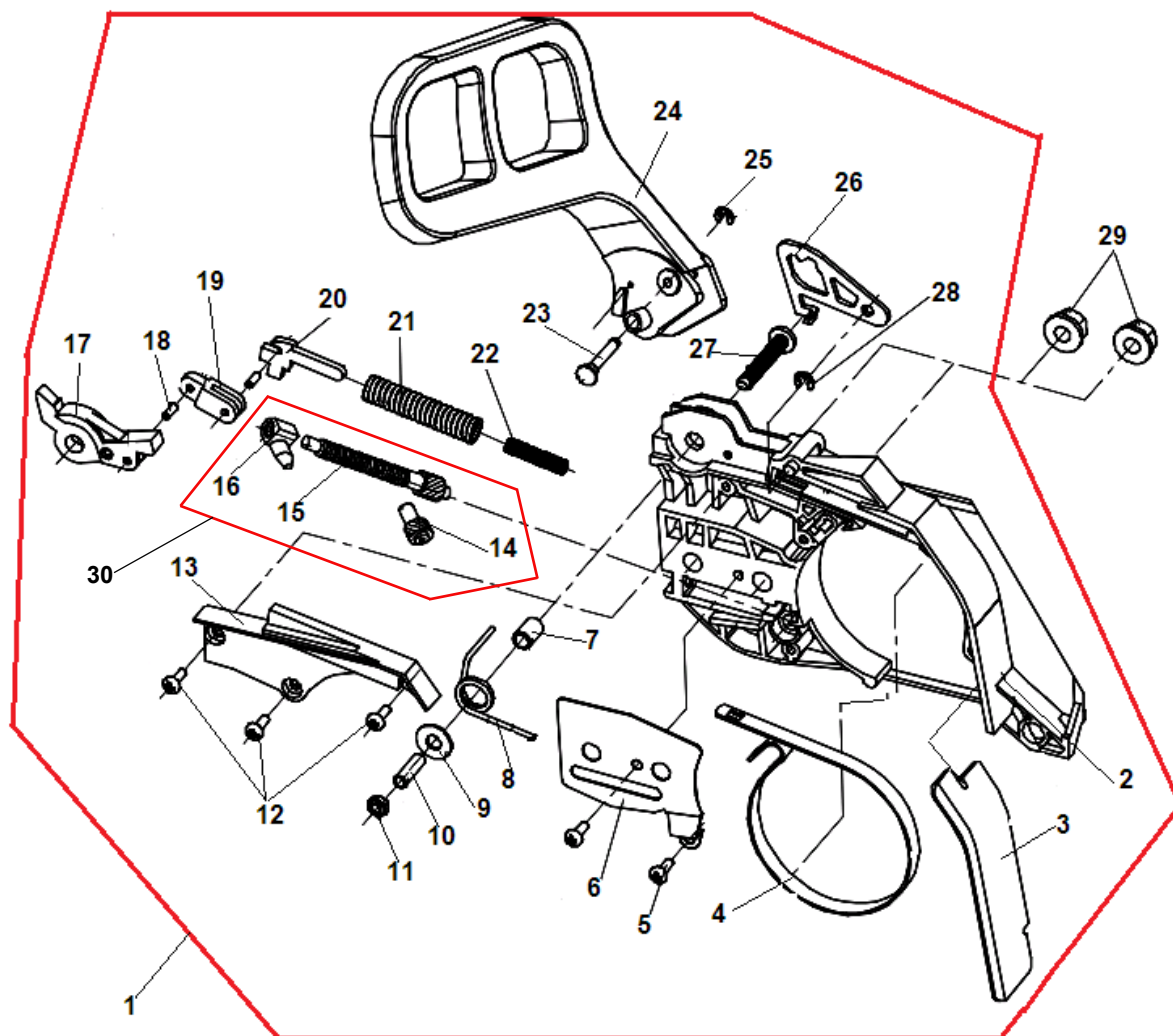

№	Артикул	Наименование	К-во	№	Артикул	Наименование	К-во
1	1755151K	Маховик	1	6	17137110	Болт М5х20	2
2	1755150	Пружина собачки маховика	2	7	1755141	Магнето (комплект с колпачком)	1
3	1755149	Собачка маховика	2	8	17250140	Провод выключения зажигания	1
4	1755146	Болт крепления собачки	2	9	1755139	Накладка колпачка свечи	1
5	1755147	Гайка крепления маховика М8х1	1				

№	Артикул	Наименование	К-во	№	Артикул	Наименование	К-во
1	17250280	Крышка цилиндра нового образца комплект (желтая)	1	9	1755270	Уловитель цепи	1
2	17250262A	Крышка воздушного фильтра (желтая)	1	10	17250154	Винт 4,8x14	1
3	1755265	Заслонка «зима-лето»	1	11	1755269	Кольцо под уловитель цепи	1
4	17250264A	Крышка цилиндра желтая	1	12	1755272	Амортизатор передний правый	1
5	1755119	Болт М5x12	3	13	1755271A	Рукоятка передняя	1
6	1755266A	Защелка крышки фильтра	1				
7	1755265	Штифт защелки 3x25	1				
8	1755267	Направляющая винта Т карбюратора	1				

№	Артикул	Наименование	К-во	№	Артикул	Наименование	К-во
1	17250279A	Крышка тормоза в сборе	1	16	171372141	Палец натяжения цепи	1
2	17250261A	Крышка тормоза	1	17	1755234	Рычаг тормозного механизма	1
3	1755259	Накладка крышки тормоза	1	18	1755235	Палец 3x9	1
4	1755262	Лента тормоза	1	19	1755236	Рычаг промежуточный	1
5	1755204	Винт 4,2x8	2	20	1755237	Рычаг пружины тормоза	1
6	17250258	Боковой лист на крышку	1	21	1755238	Пружина тормоза основная	1
7	1755252	Втулка пружины	1	22	1755239	Пружина тормоза дополнительная	1
8	1755253	Пружина ручки тормоза	1	23	1755240	Палец ручки тормоза	1
9	1755254	Шайба	1	24	1755242A	Ручка тормоза	1
10	1755255	Втулка	1	25	1755243	Шайба стопорная	1
11	1755256	Гайка М5	1	26	1755244	Плата ручки тормоза	1
12	1755251	Винт 4,2x10	3	27	1755241	Болт М5x35	1
13	17250250	Крышка механизма тормоза	1	28	1755245	Шайба стопорная	1
14	171372142	Шестерня натяжителя цепи	1	29	17137287	Гайка крепления крышки М8x1,25	2
15	171372140	Винт натяжения цепи	1	30	171372142K	Натяжитель цепи в сборе	1