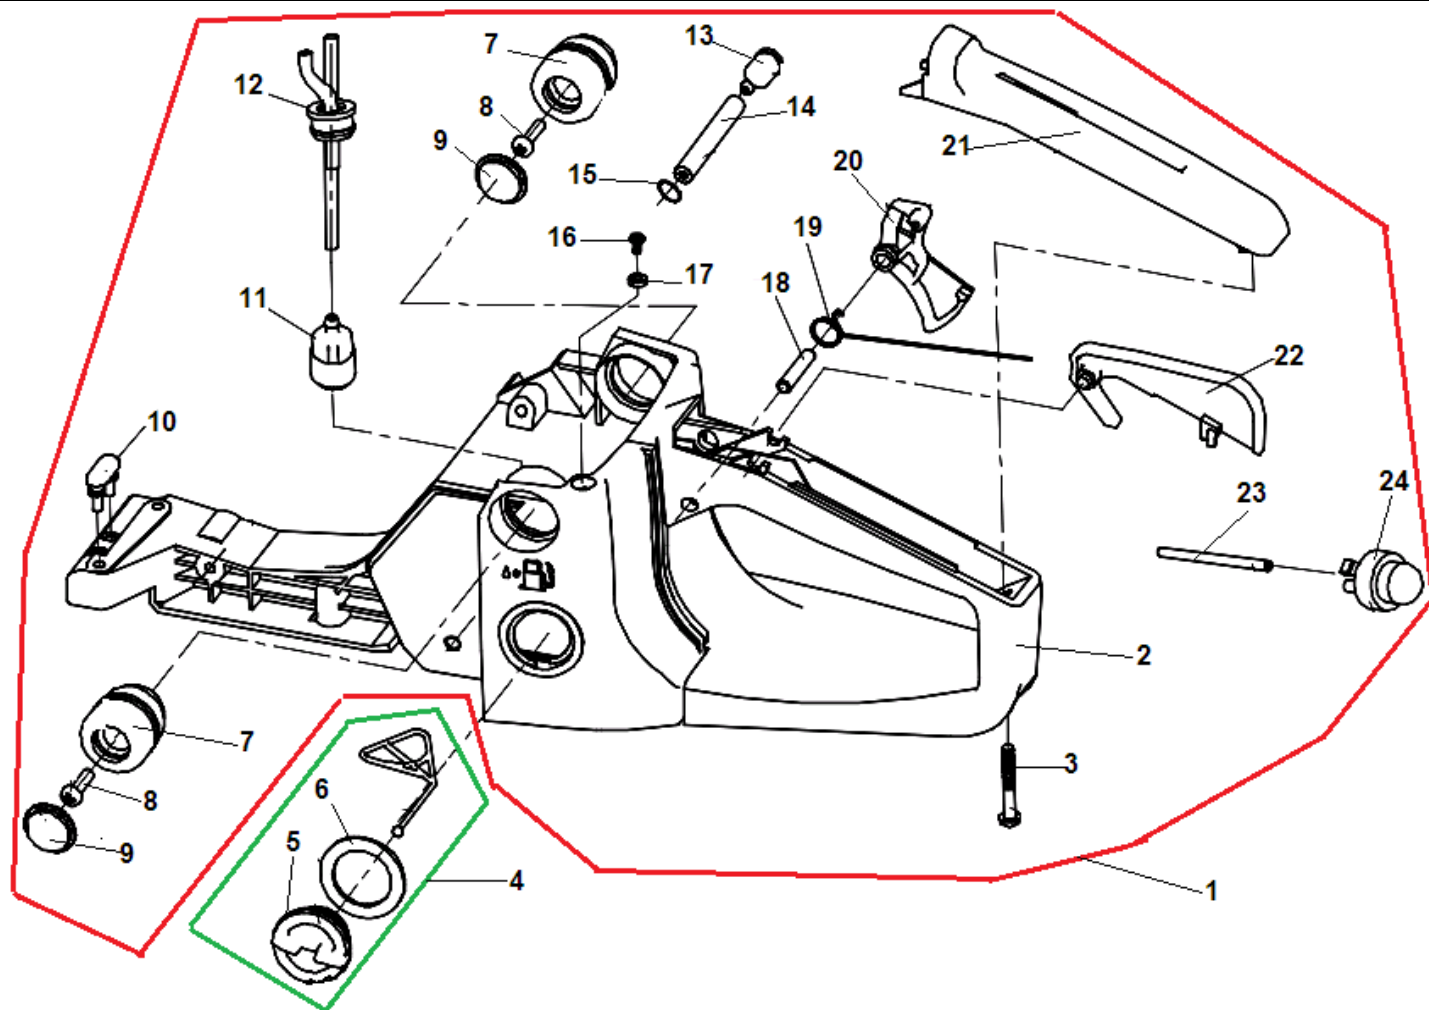

№	Артикул	Наименование	К-во	№	Артикул	Наименование	К-во
1	1755151K	Маховик	1	6	17137110	Болт М5х20	2
2	1755150	Пружина собачки маховика	2	7	1755141	Магнето (комплект с колпачком)	1
3	1755149	Собачка маховика	2	8	17250140	Провод выключения зажигания	1
4	1755146	Болт крепления собачки	2	9	1755139	Накладка колпачка свечи	1
5	1755147	Гайка крепления маховика М8х1	1				

№	Артикул	Наименование	К-во	№	Артикул	Наименование	К-во
1	17250280	Крышка цилиндра нового образца комплект (желтая)	1	9	1755270	Уловитель цепи	1
2	17250262A	Крышка воздушного фильтра (желтая)	1	10	17250154	Винт 4,8x14	1
3	1755265	Заслонка «зима-лето»	1	11	1755269	Кольцо под уловитель цепи	1
4	17250264A	Крышка цилиндра желтая	1	12	1755272	Амортизатор передний правый	1
5	1755119	Болт М5x12	3	13	1755271A	Рукоятка передняя	1
6	1755266A	Защелка крышки фильтра	1				
7	1755265	Штифт защелки 3x25	1				
8	1755267	Направляющая винта Т карбюратора	1				

№	Артикул	Наименование	К-во	№	Артикул	Наименование	К-во
1	17250279A	Крышка тормоза в сборе	1	16	171372141	Палец натяжения цепи	1
2	17250261A	Крышка тормоза	1	17	1755234	Рычаг тормозного механизма	1
3	1755259	Накладка крышки тормоза	1	18	1755235	Палец 3x9	1
4	1755262	Лента тормоза	1	19	1755236	Рычаг промежуточный	1
5	1755204	Винт 4,2x8	2	20	1755237	Рычаг пружины тормоза	1
6	17250258	Боковой лист на крышку	1	21	1755238	Пружина тормоза основная	1
7	1755252	Втулка пружины	1	22	1755239	Пружина тормоза дополнительная	1
8	1755253	Пружина ручки тормоза	1	23	1755240	Палец ручки тормоза	1
9	1755254	Шайба	1	24	1755242A	Ручка тормоза	1
10	1755255	Втулка	1	25	1755243	Шайба стопорная	1
11	1755256	Гайка М5	1	26	1755244	Плата ручки тормоза	1
12	1755251	Винт 4,2x10	3	27	1755241	Болт М5x35	1
13	17250250	Крышка механизма тормоза	1	28	1755245	Шайба стопорная	1
14	171372142	Шестерня натяжителя цепи	1	29	17137287	Гайка крепления крышки М8x1,25	2
15	171372140	Винт натяжения цепи	1	30	171372142K	Натяжитель цепи в сборе	1