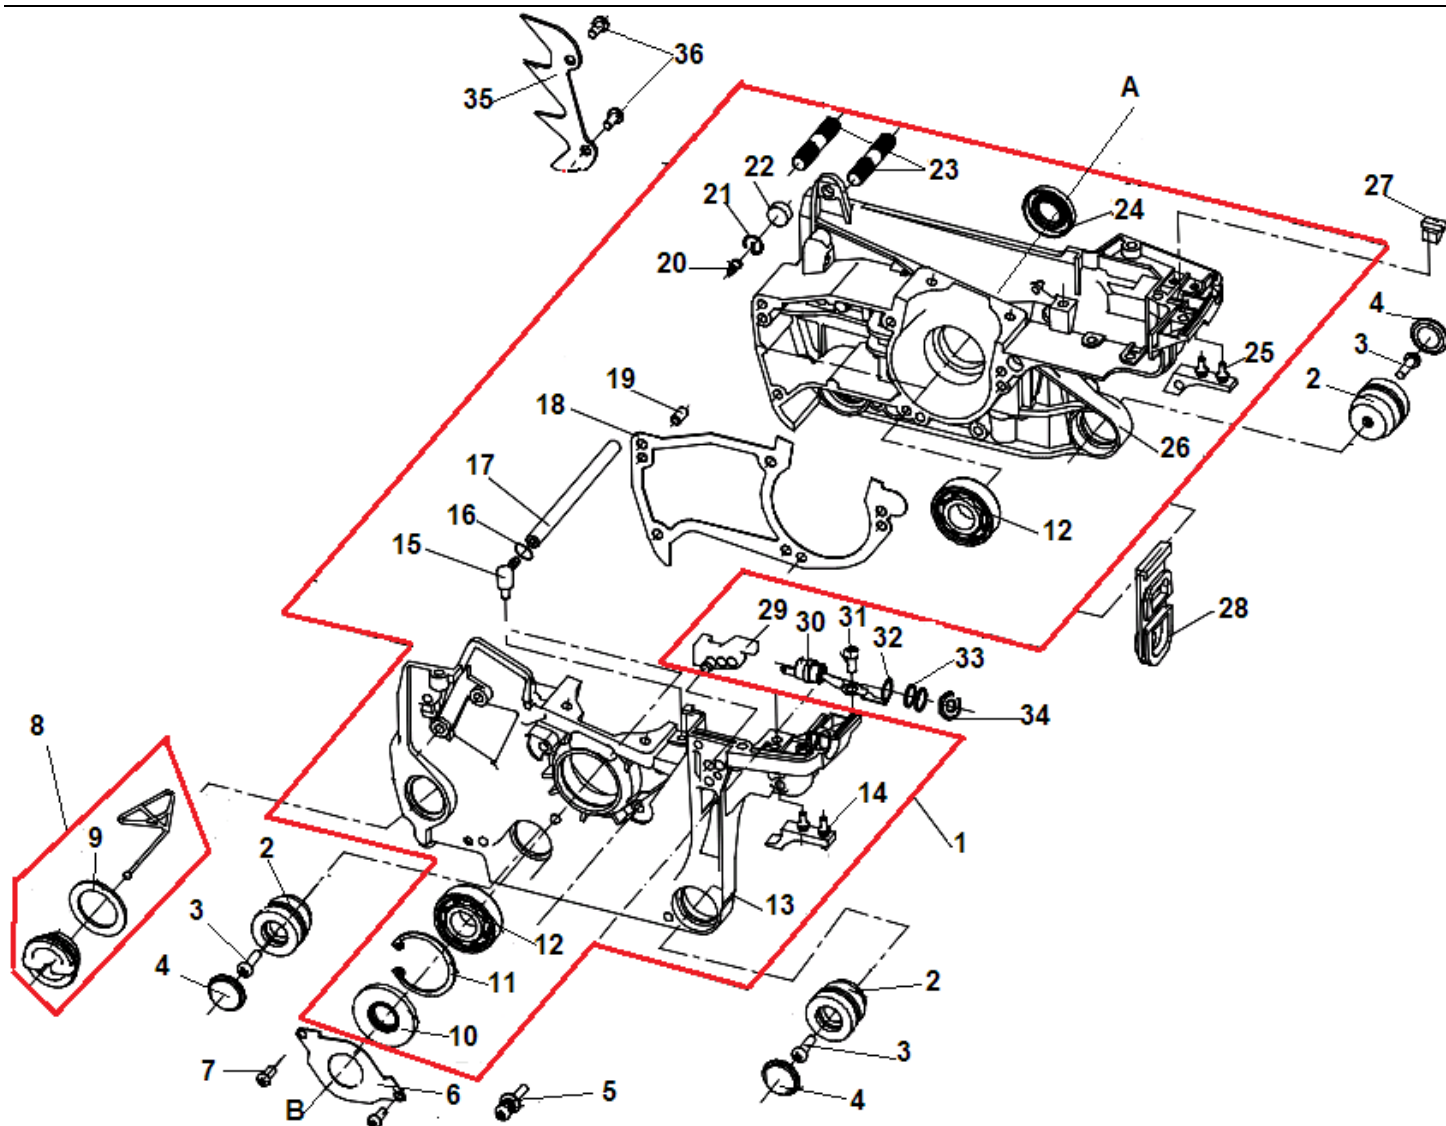

№	Артикул	Наименование	К-во	№	Артикул	Наименование	К-во
1	1755198	Картер (старого образца) черный	1	19	17250184	Штифт картера	3
	172501100	Картер (нового образца) желтый	1	20	1755188	Клапан сапуна масляного бака	1
2	1755158	Амортизатор нижний	3	21	1755189	Кольцо стопорное	1
3	17250154	Винт ST4,8x14	9	22	1755190	Заглушка клапана сапуна	1
4	1755156	Заглушка амортизатора	3	23	1755192	Шпилька шины	2
5	17250145	Винт M5x30	5	24	1755169	Сальник правый 15x28x4,5	1
6	17250151	Крышка сальника	1	25	17250164	Накладка картера	1
7	17250146	Винт 4x6	3	26	17250166A	Картер правая половина (желтый)	1
8	17137254A	Пробка масляного бака (черная) нового образца	1	27	1755168	Направляющая рычага заслонки	1
9	1755142	Кольцо уплотнительное пробки	1	28	1755165	Направляющая тяги газа	1
10	1755153	Сальник левый 15x35x5	1	29	1755160	Направляющая винтов карбюратора	1
11	1755154	Кольцо стопорное 35	1	30	1755161	Выключатель зажигания	1
12	1755152	Подшипник коленвала 6202	2	31	1755103	Винт 5x10	1
13	17250158A	Картер левая половина (желтый)	1	32	1755162	Пластина контактная	1
14	17250157	Накладка картера	1	33	1755163	Кольцо уплотнительное	2
15	1755183	Штуцер импульсного шланга	1	34	1755164	Гайка крепления выключателя	1

16	1755184	Хомут шланга	1	35	1755191	Упор зубчатый	1
17	1755185	Шланг импульсный	1	36	1755119	Болт М5х12	2
18	1755186	Прокладка картера	1				

№	Артикул	Наименование	К-во	№	Артикул	Наименование	К-во
1	1755182K	Сцепление комплект	1	10	1755172	Болт М4х14	2
2	1755180	Пружина сцепления	1	11	1755171	Маслонасос	1
3	1755179	Шайба сцепления	1	12	1755170	Фиксатор маслонасоса	1
4	1755178	Барабан сцепления	1	13	1755197	Шланг масляный напорный	1
5	1200001	Цепное колесо 0,325"-7Z	1	14	1755196	Шланг масляный всасывающий	1
6	1755176	Подшипник барабана сцепления	1	15	1755194	Направляющая цепи	1
7	1755175	Червяк привода маслонасоса	1	16	1755195	Фильтр масляный	1
8	1755174	Винт М4х10	3	17	1755193	Боковой лист на картер	1
9	1755173	Крышка маслонасоса	1	18	1755146	Винт крепления бокового листа	1