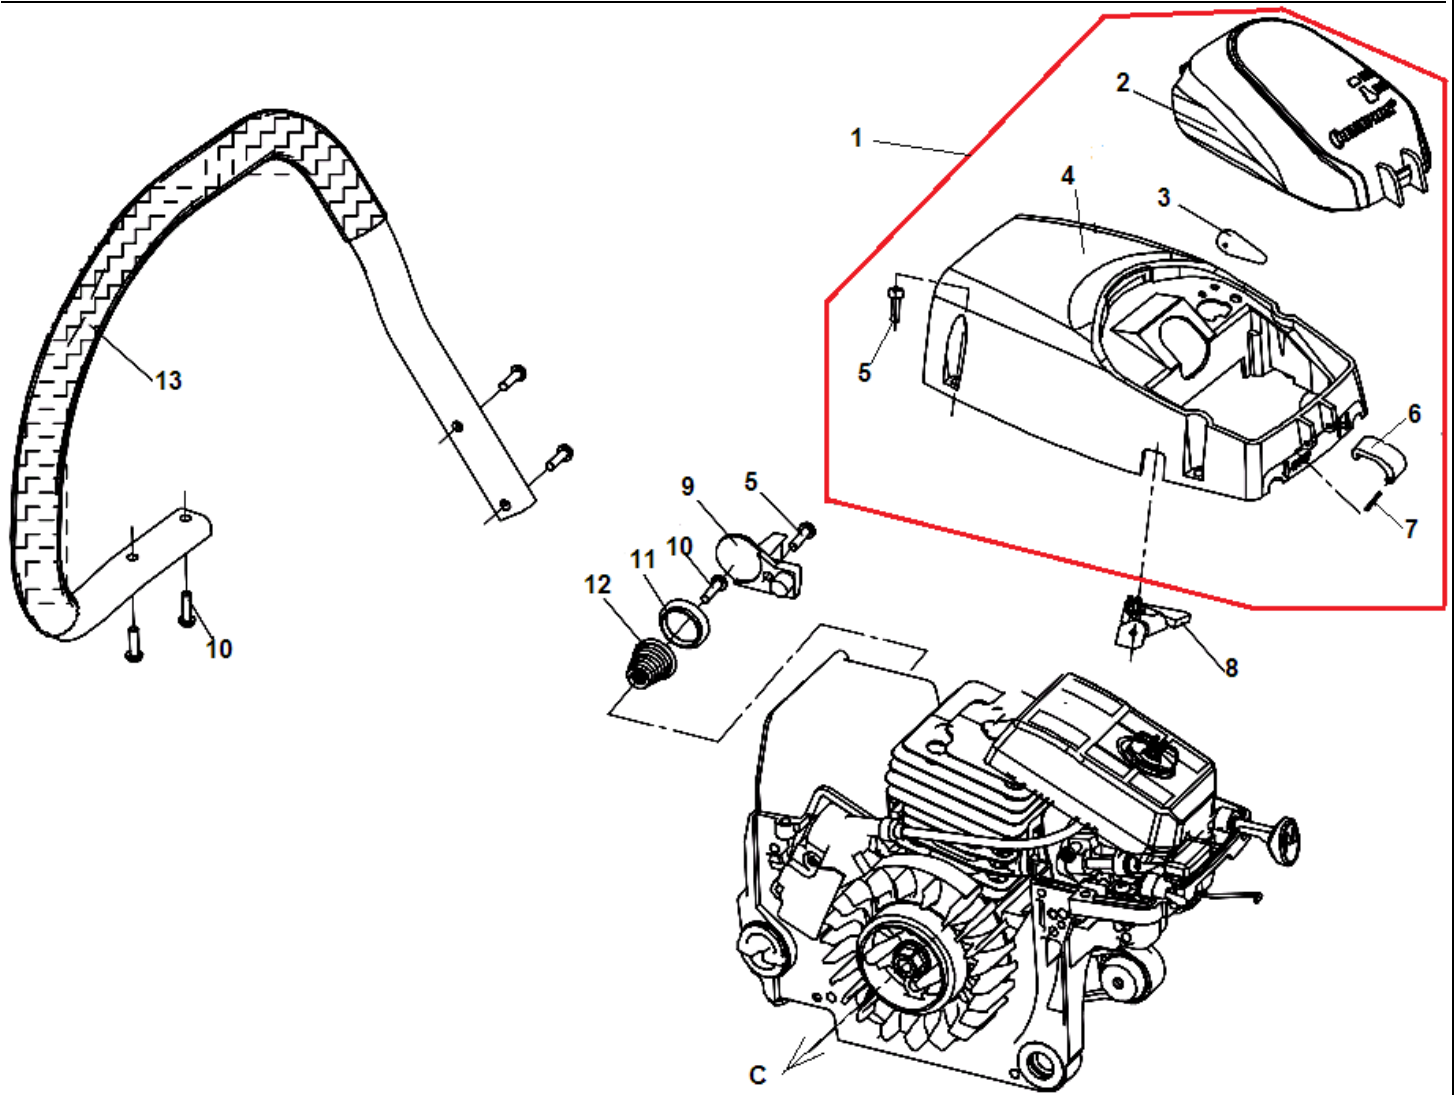

№	Артикул	Наименование	К-во	№	Артикул	Наименование	К-во
1	17250280	Крышка цилиндра нового образца комплект (желтая)	1	9	1755270	Уловитель цепи	1
2	17250262A	Крышка воздушного фильтра (желтая)	1	10	17250154	Винт 4,8x14	1
3	1755265	Заслонка «зима-лето»	1	11	1755269	Кольцо под уловитель цепи	1
4	17250264A	Крышка цилиндра желтая	1	12	1755272	Амортизатор передний правый	1
5	1755119	Болт М5x12	3	13	1755271A	Рукоятка передняя	1
6	1755266A	Защелка крышки фильтра	1				
7	1755265	Штифт защелки 3x25	1				
8	1755267	Направляющая винта Т карбюратора	1