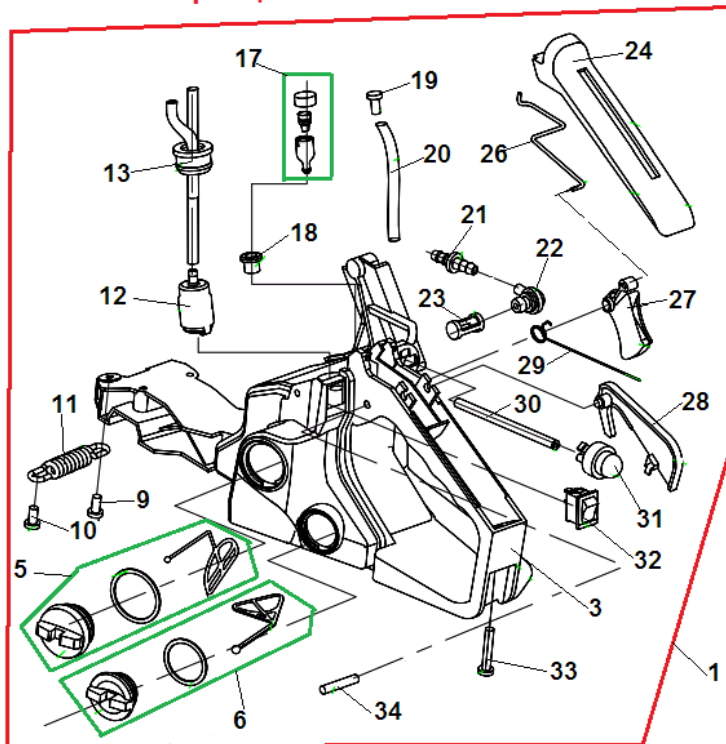

Нового образца

Старого образца

№	Артикул	Наименование	К-во	№	Артикул	Наименование	К-во
1	17137282A	Бак топливный комплект (черный)	1	18	17137236	Уплотнение сапуна	1
2	171372115K	Бак топливный комплект (желтый)	1	19	17137237	Клапан сапуна	1
3	17137249A	Бак топливный (черный)	1	20	171372104	Шланг сапуна	1
4	17137249	Бак топливный (желтый)	1	21	17137238	Коннектор масляного шланга	1
5	17137255A	Пробка топливного бака	1	22	17137240	Соединитель угловой	1
6	17137254A	Пробка масляного бака	1	23	17137239	Фильтр масляный	1
7	171372121	Пробка топливного бака	1	24	17137241A	Накладка рукоятки	1
8	171372120	Пробка масляного бака	1	25	171372108	Накладка рукоятки	1
9	17137116	Винт 4,8x16	1	26	171372109	Тяга газа	1
10	17137126	Винт 5x12	1	27	171372110	Курок газа	1
11	171372123	Амортизатор передний	1	28	171372112	Предохранитель курка газа	1
12	171372124	Фильтр топливный	1	29	171372111	Пружина курка газа	1
13	17137259	Шланг топливный с уплотнением неразборный	1	30	17137247	Шланг праймера	1
14	171372127	Шланг топливный	1	31	171372113	Праймер	1
15	1755215	Уплотнение топливного шланга	1	32	171372114	Выключатель зажигания	1
16	171372127	Шланг топливный	1	33	17137250	Винт 4,8x22	1
17	17250223	Сапун топливного бака	1	34	17137251	Штифт 5x25	1