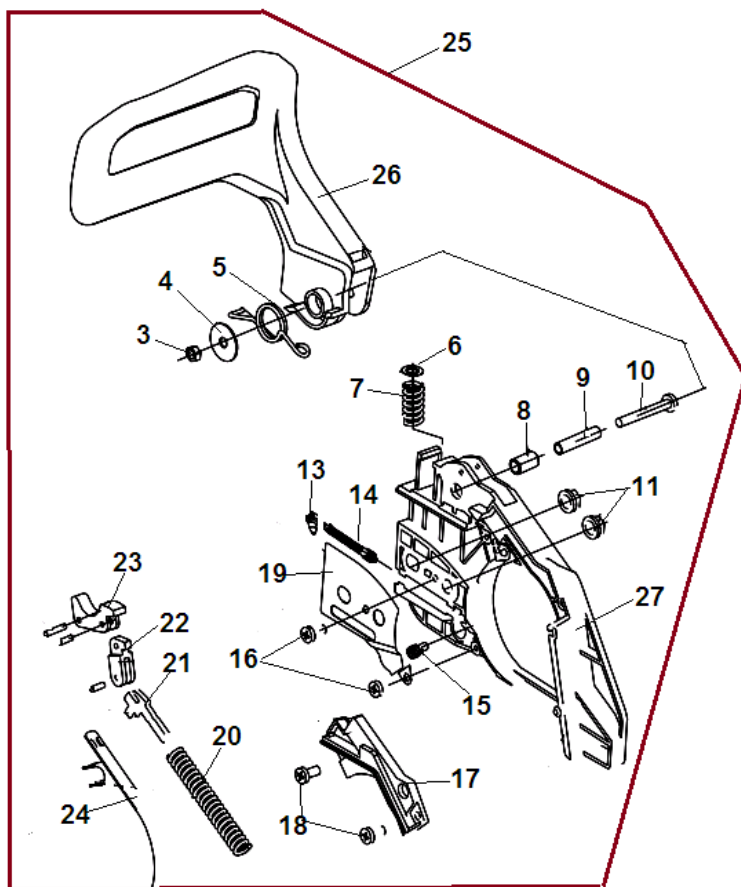

№	Артикул	Наименование	К-во	№	Артикул	Наименование	К-во
1	17137166	Сцепление комплект	1	8	17137159	Крышка маслонасоса	1
2	17137165	Пружина сцепления	1	9	17137157	Маслонасос	1
3	17137163	Шайба сцепления	1	10	17137158	Шланг масляный всасывающий	1
4	17137162	Барабан сцепления	1	11	17137156	Шланг масляный напорный	1
5	17137161	Подшипник барабана сцепления	1	12	17137155	Форсунка шланга	1
6	17137160	Червяк привода маслонасоса	1	13	17137154	Провод низковольтный	1
7	17137131	Болт М4х14	2	14	17137153	Шайба маслонасоса	1

**Нового образца**

**Старого образца**

№	Артикул	Наименование	К-во	№	Артикул	Наименование	К-во
1	17137283A	Крышка тормоза в сборе	1	15	171372142	Шестерня натяжителя цепи	1
2	17137215A	Ручка тормоза	1	16	17137225	Винт 4,2x12	5
3	17137212	Гайка М5	1	17	17137228	Крышка тормозного механизма	1
4	17137213	Шайба	1	18	17137225	Винт 4,2x12	2
5	17137214	Пружина ручки тормоза	1	19	17137291	Боковой лист	1
6	17137220	Шайба стопорная	1	20	17137233	Пружина тормоза основная	1
7	17137221	Пружина	1	21	17137232	Рычаг пружины	1
8	17137216	Втулка распорная	1	22	17137231	Рычаг 1	1
9	17137217	Втулка	1	23	17137230	Рычаг 2	1
10	17137218	Болт М5x40	1	24	17137299	Лента тормоза	1
11	17137287	Гайка крышки шины	2	25	17137293К	Крышка тормоза в сборе	1
12	17137227A	Крышка тормоза	1	26	17137215	Ручка тормоза	1
13	171372141	Палец натяжения цепи	1	27	17137227	Крышка тормоза	1
14	171372140	Винт натяжения цепи					