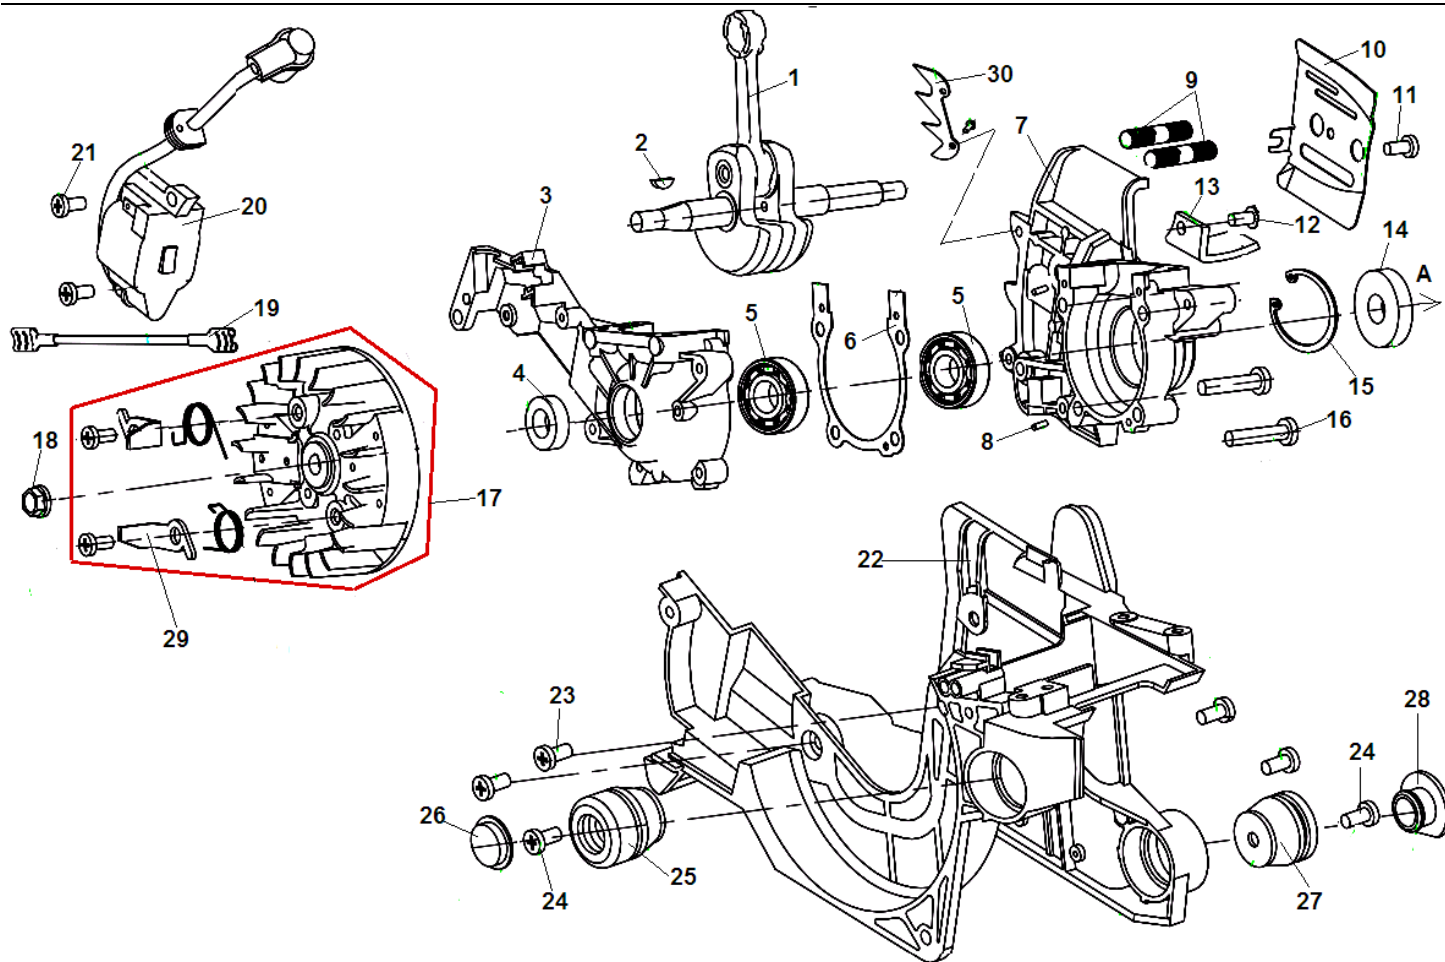

№	Артикул	Наименование	К-во	№	Артикул	Наименование	К-во
1	17137101A	Гайка крепления глушителя М5	2	12	17137112	Прокладка под теплоизолятор	1
2	17137102	Винт М5х16	1	13	17137113	Теплоизолятор	1
3	17137104	Крышка глушителя	1	14	17137114	Прокладка под карбюратор	1
4	17137105	Глушитель	1	15	17137115	Карбюратор	1
5	17137106	Прокладка глушителя	1	16	17137116	Винт 4,8х16	2
6	17137119	Прокладка цилиндра	1	17	17137117	Опора фильтра	1
7	17137107	Болт крепления глушителя М5х60	2	18	17137118	Болт крепления карбюратора М4х70	2
8	<b>17137108К</b>	<b>Поршневая группа 137</b>	<b>1</b>	19	17137121	Палец поршня	1
	<b>17142108К</b>	<b>Поршневая группа 142</b>	<b>1</b>	20	17137111	Кольцо стопорное пальца	2
9	<b>17137122К</b>	<b>Поршень комплект 137</b>	<b>1</b>	21	17137122	Подшипник пальца	1
	<b>17142122К</b>	<b>Поршень комплект 142</b>	<b>1</b>	22	17137123	Шайба поршневого пальца	2
10	17137110	Болт крепления цилиндра М5х20	4	23	17137120	Кольцо поршневое 137	1
11	CJ7Y/L7T/ L8RT	Свеча зажигания	1		17142120	Кольцо поршневое 142	1

№	Артикул	Наименование	К-во	№	Артикул	Наименование	К-во
1	17137166	Сцепление комплект	1	8	17137159	Крышка маслонасоса	1
2	17137165	Пружина сцепления	1	9	17137157	Маслонасос	1
3	17137163	Шайба сцепления	1	10	17137158	Шланг масляный всасывающий	1
4	17137162	Барабан сцепления	1	11	17137156	Шланг масляный напорный	1
5	17137161	Подшипник барабана сцепления	1	12	17137155	Форсунка шланга	1
6	17137160	Червяк привода маслонасоса	1	13	17137154	Провод низковольтный	1
7	17137131	Болт М4х14	2	14	17137153	Шайба маслонасоса	1