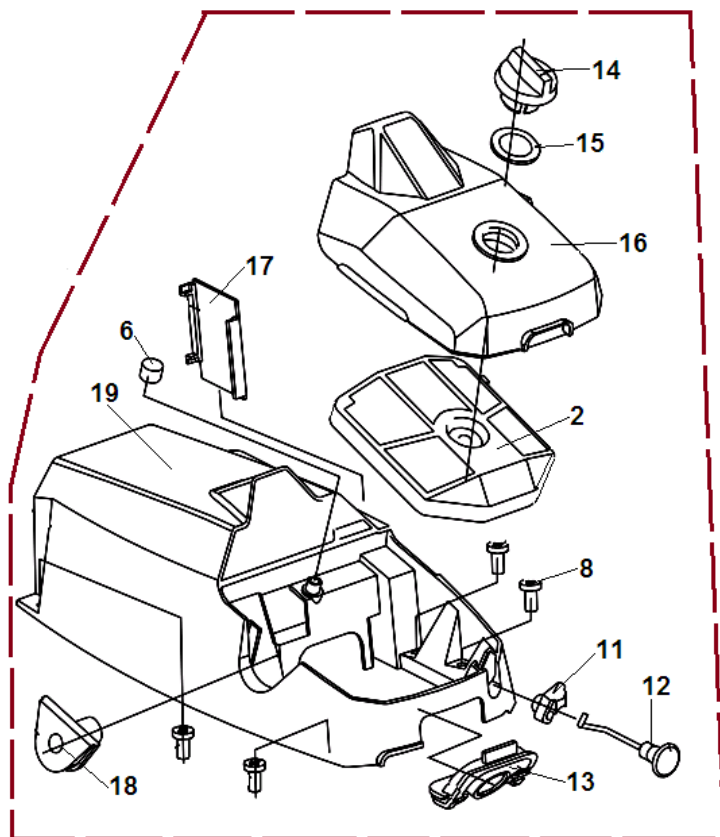

Старого образца

№	Артикул	Наименование	К-во	№	Артикул	Наименование	К-во
1	17137284B	Крышка цилиндра комплект (желтая)	1	10	17137202A	Палец защелки	1
2	17137279	Фильтр воздушный	1	11	17137208	Уплотнение рычага воздушной заслонки	1
3	17137210A	Гайка крепления воздушного фильтра	1	12	17137274	Рычаг воздушной заслонки	1
4	17137211A	Крышка воздушного фильтра (черная)	1	13	17137206	Уплотнение тяги газа	1
	17137211B	Крышка воздушного фильтра (желтая)	1	14	17137276	Гайка крепления крышки фильтра	1
5	17137204	Заслонка зима-лето	1	15	17137277	Шайба гайки	1
6	17137205	Уплотнение крышки фильтра	1	16	17137278	Крышка воздушного фильтра	1
7	17137203A	Крышка цилиндра (черная)	1	17	17137271	Заслонка зима-лето	1
	17137203B	Крышка цилиндра (желтая)	1	18	17137269	Направляющая винтов карбюратора	1
8	17137116	Болт 4,8x16	17	19	17137270	Крышка цилиндра	1
9	17137201A	Защелка крышки фильтра узкая	1				
	17137201B	Защелка крышки фильтра широкая	1