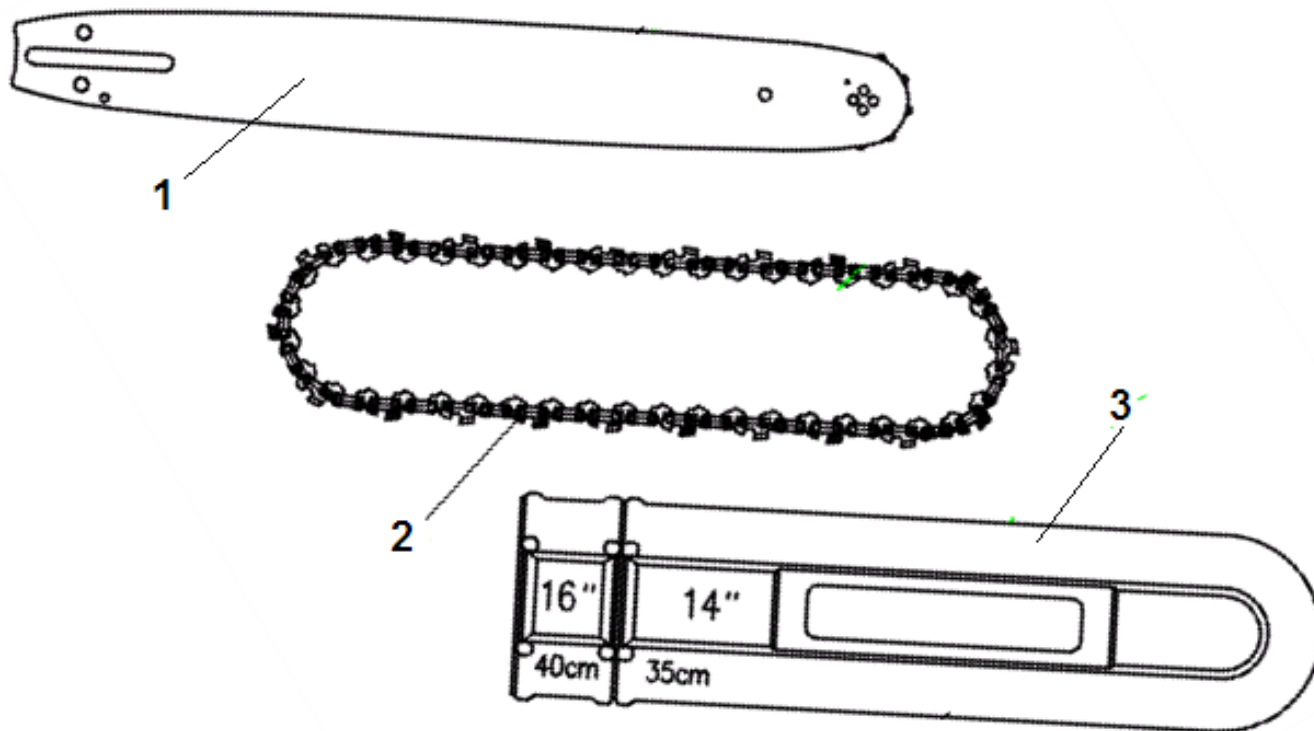

№	Артикул	Наименование	К-во	№	Артикул	Наименование	К-во
1	952914/952925	Шина	1	3	C1370	Чехол шины	
2	A050-VS-52E/ A050-VS-56E	Цепь пильная