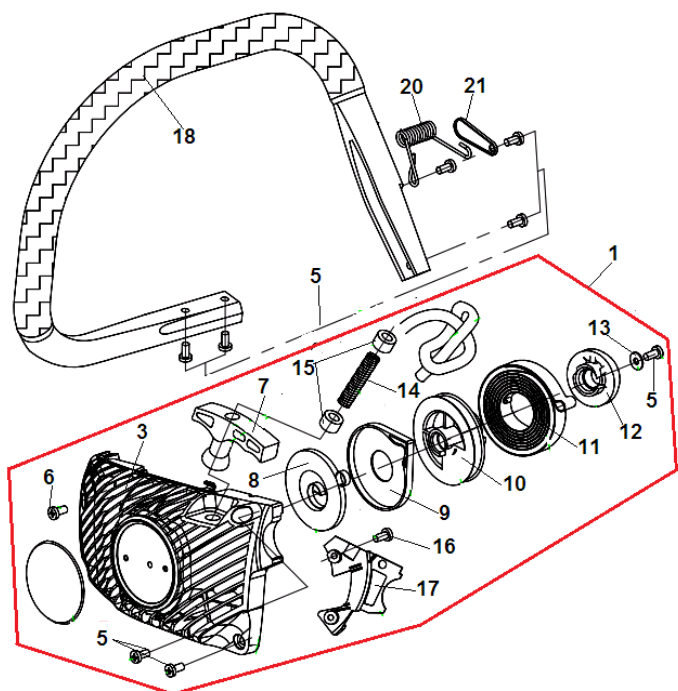

Нового образца