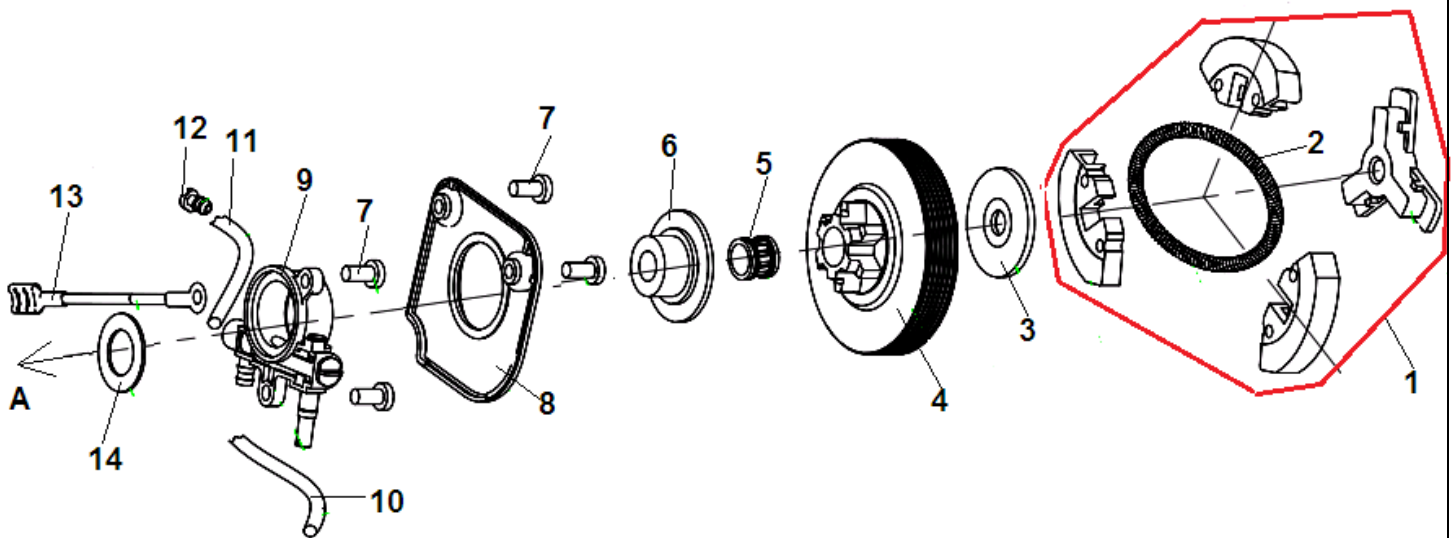

№	Артикул	Наименование	К-во	№	Артикул	Наименование	К-во
1	17137101A	Гайка крепления глушителя М5	2	12	17137112	Прокладка под теплоизолятор	1
2	17137102	Винт М5х16	1	13	17137113	Теплоизолятор	1
3	17137104	Крышка глушителя	1	14	17137114	Прокладка под карбюратор	1
4	17137105	Глушитель	1	15	17137115	Карбюратор	1
5	17137106	Прокладка глушителя	1	16	17137116	Винт 4,8х16	2
6	17137119	Прокладка цилиндра	1	17	17137117	Опора фильтра	1
7	17137107	Болт крепления глушителя М5х60	2	18	17137118	Болт крепления карбюратора М4х70	2
8	<b>17137108К</b>	<b>Поршневая группа 137</b>	<b>1</b>	19	17137121	Палец поршня	1
	<b>17142108К</b>	<b>Поршневая группа 142</b>	<b>1</b>	20	17137111	Кольцо стопорное пальца	2
9	<b>17137122К</b>	<b>Поршень комплект 137</b>	<b>1</b>	21	17137122	Подшипник пальца	1
	<b>17142122К</b>	<b>Поршень комплект 142</b>	<b>1</b>	22	17137123	Шайба поршневого пальца	2
10	17137110	Болт крепления цилиндра М5х20	4	23	17137120	Кольцо поршневое 137	1
11	CJ7Y/L7T/ L8RT	Свеча зажигания	1		17142120	Кольцо поршневое 142	1

№	Артикул	Наименование	К-во	№	Артикул	Наименование	К-во
1	17137166	Сцепление комплект	1	8	17137159	Крышка маслонасоса	1
2	17137165	Пружина сцепления	1	9	17137157	Маслонасос	1
3	17137163	Шайба сцепления	1	10	17137158	Шланг масляный всасывающий	1
4	17137162	Барабан сцепления	1	11	17137156	Шланг масляный напорный	1
5	17137161	Подшипник барабана сцепления	1	12	17137155	Форсунка шланга	1
6	17137160	Червяк привода маслонасоса	1	13	17137154	Провод низковольтный	1
7	17137131	Болт М4х14	2	14	17137153	Шайба маслонасоса	1