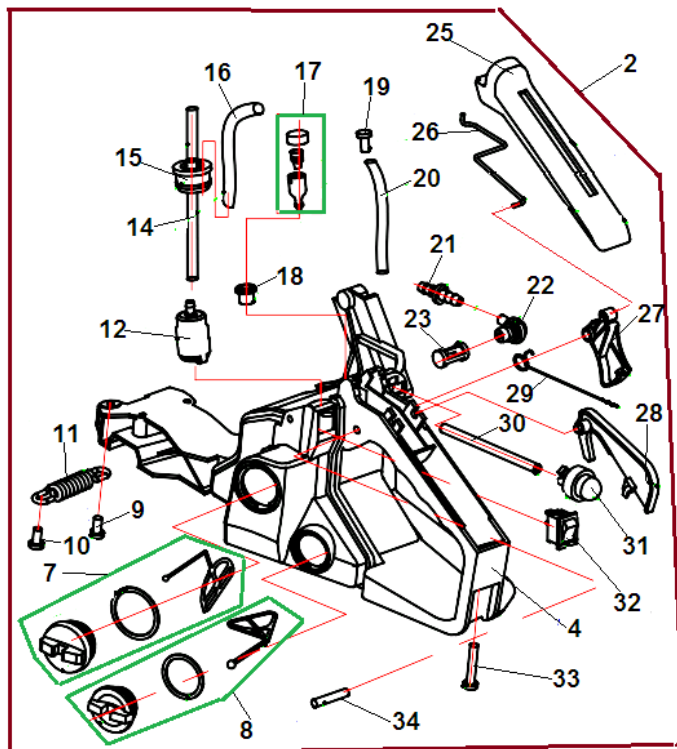

Нового образца

Старого образца

№	Артикул	Наименование	К-во	№	Артикул	Наименование	К-во
1	17137282A	Бак топливный комплект (черный)	1	18	17137236	Уплотнение сапуна	1
2	171372115K	Бак топливный комплект (желтый)	1	19	17137237	Клапан сапуна	1
3	17137249A	Бак топливный (черный)	1	20	171372104	Шланг сапуна	1
4	17137249	Бак топливный (желтый)	1	21	17137238	Коннектор масляного шланга	1
5	17137255A	Пробка топливного бака	1	22	17137240	Соединитель угловой	1
6	17137254A	Пробка масляного бака	1	23	17137239	Фильтр масляный	1
7	171372121	Пробка топливного бака	1	24	17137241A	Накладка рукоятки	1
8	171372120	Пробка масляного бака	1	25	171372108	Накладка рукоятки	1
9	17137116	Винт 4,8x16	1	26	171372109	Тяга газа	1
10	17137126	Винт 5x12	1	27	171372110	Курок газа	1
11	171372123	Амортизатор передний	1	28	171372112	Предохранитель курка газа	1
12	171372124	Фильтр топливный	1	29	171372111	Пружина курка газа	1
13	17137259	Шланг топливный с уплотнением неразборный	1	30	17137247	Шланг праймера	1
14	171372127	Шланг топливный	1	31	171372113	Праймер	1
15	1755215	Уплотнение топливного шланга	1	32	171372114	Выключатель зажигания	1
16	171372127	Шланг топливный	1	33	17137250	Винт 4,8x22	1
17	17250223	Сапун топливного бака	1	34	17137251	Штифт 5x25	1