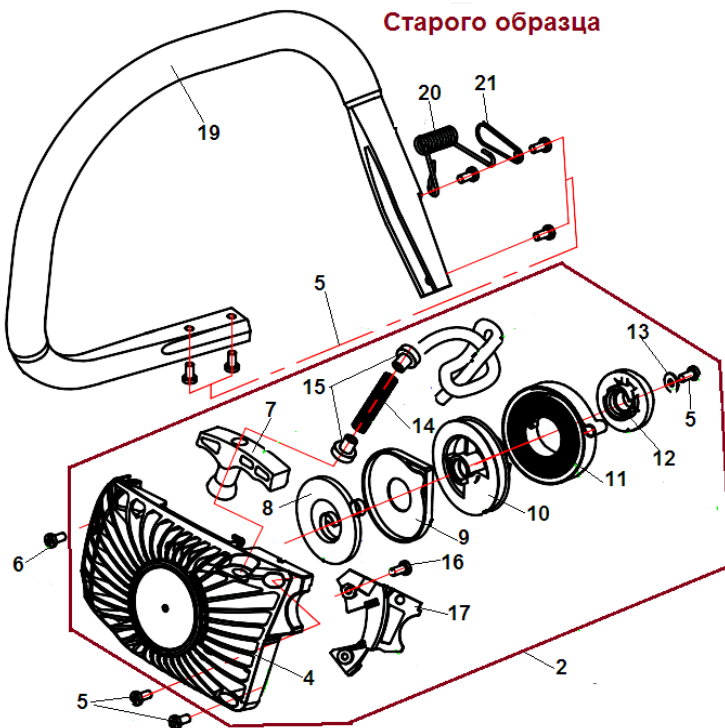

**Нового образца**

**Старого образца**

№	Артикул	Наименование	К-во	№	Артикул	Наименование	К-во
1	17137283A	Крышка тормоза в сборе	1	15	171372142	Шестерня натяжителя цепи	1
2	17137215A	Ручка тормоза	1	16	17137225	Винт 4,2x12	5
3	17137212	Гайка М5	1	17	17137228	Крышка тормозного механизма	1
4	17137213	Шайба	1	18	17137225	Винт 4,2x12	2
5	17137214	Пружина ручки тормоза	1	19	17137291	Боковой лист	1
6	17137220	Шайба стопорная	1	20	17137233	Пружина тормоза основная	1
7	17137221	Пружина	1	21	17137232	Рычаг пружины	1
8	17137216	Втулка распорная	1	22	17137231	Рычаг 1	1
9	17137217	Втулка	1	23	17137230	Рычаг 2	1
10	17137218	Болт М5x40	1	24	17137299	Лента тормоза	1
11	17137287	Гайка крышки шины	2	25	17137293К	Крышка тормоза в сборе	1
12	17137227A	Крышка тормоза	1	26	17137215	Ручка тормоза	1
13	171372141	Палец натяжения цепи	1	27	17137227	Крышка тормоза	1
14	171372140	Винт натяжения цепи					

Нового образца

Старого образца

№	Артикул	Наименование	К-во	№	Артикул	Наименование	К-во
1	17137281B	Стартер в сборе	1	12	17137270A	Храповик стартера	1
2	17137281A	Стартер в сборе	1	13	17137269	Шайба	1
3	17137276B	Крышка стартера	1	14	17137267A	Пружина ручки стартера	1
4	17137276A	Крышка стартера	1	15	17137266A	Втулка	2
5	17137116	Винт 4,8x16	3	16	17137289	Винт	1
6	17137250	Винт 4,8x22	2	17	17137274A	Крышка	1
7	17137268A	Ручка стартера	1	18	17137262A	Рукоятка передняя	1
8	17137275	Пружина стартера возвратная	1	19	171372128	Рукоятка передняя	1
9	171372137	Корпус пружины стартера	1	20	171372129	Амортизатор правый верхний	1
10	17137272A	Барaban стартера	1	21	17137264	Накладка амортизатора	1
11	17137271A	Пружина храповика стартера	1				