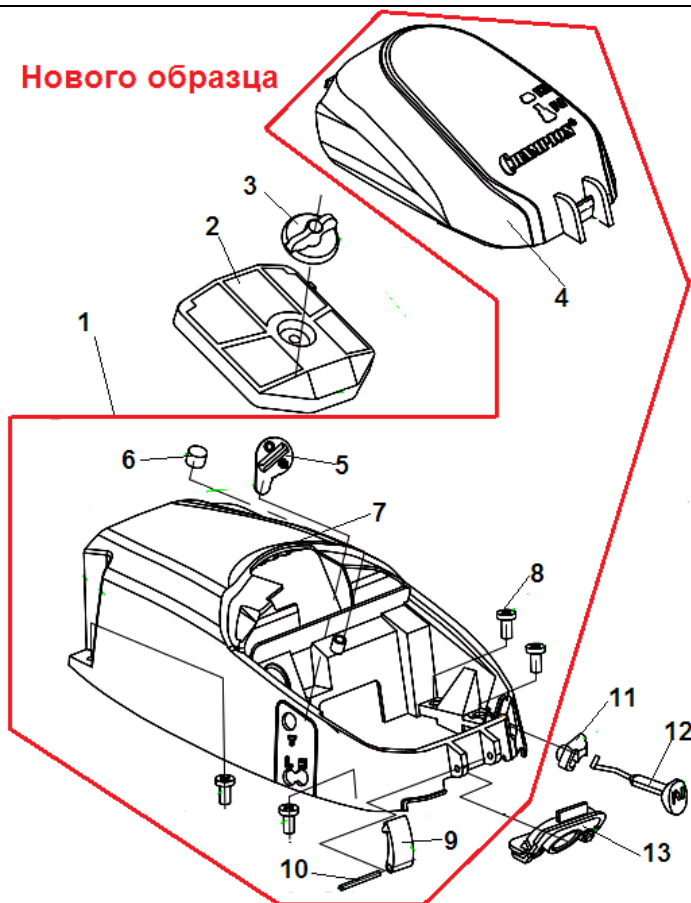

Нового образца