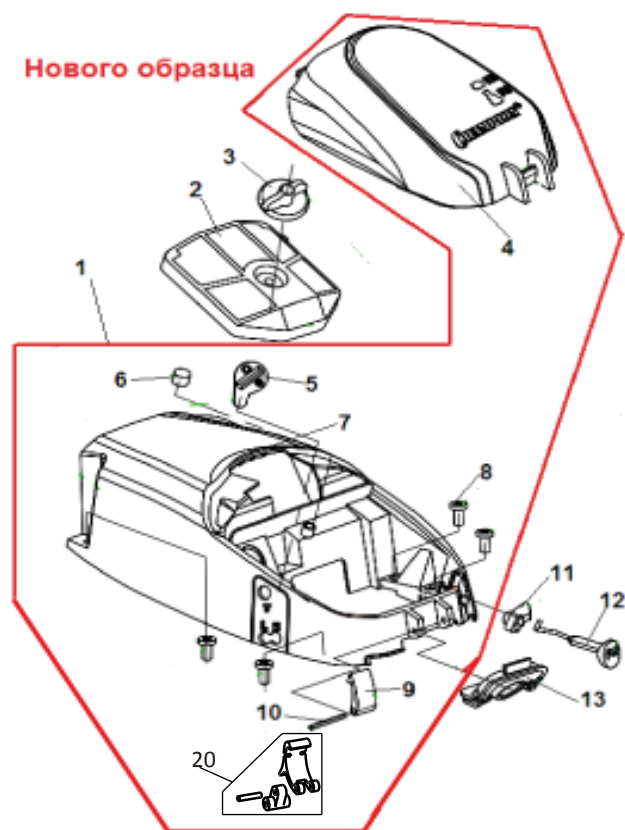

Нового образца