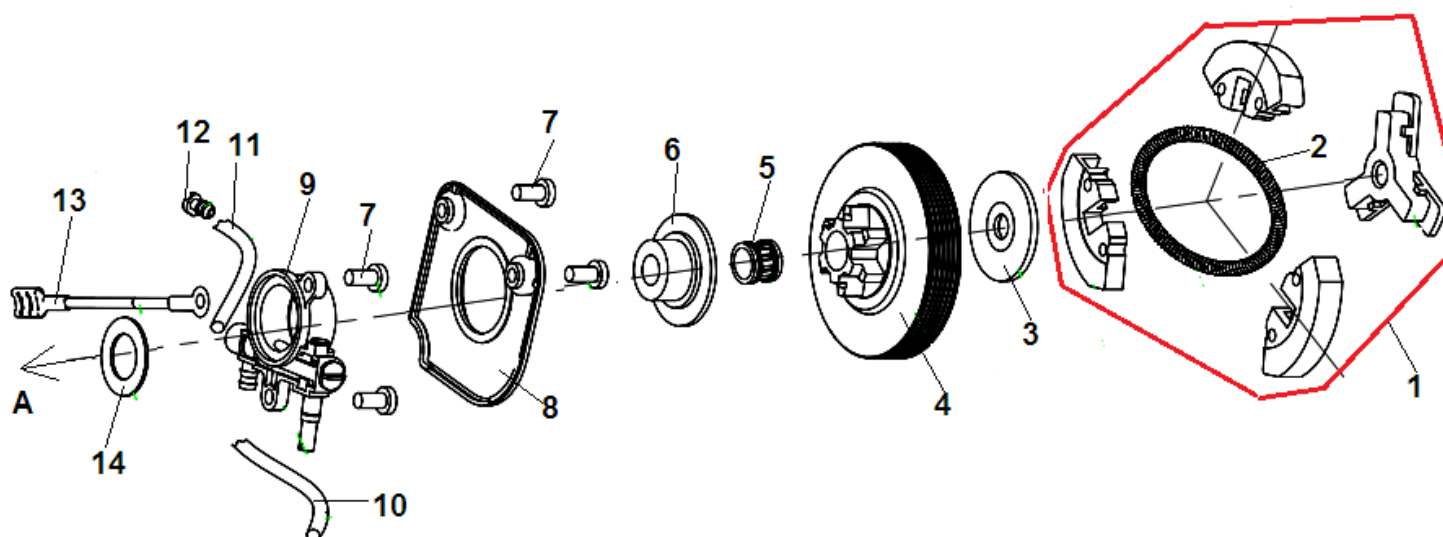

№	Артикул	Наименование	К-во	№	Артикул	Наименование	К-во
1	17137101A	Гайка крепления глушителя М5	2	12	17137112	Прокладка под теплоизолятор	1
2	17137102	Винт М5х16	1	13	17137113	Теплоизолятор	1
3	17137104	Крышка глушителя	1	14	17137114	Прокладка под карбюратор	1
4	17137105	Глушитель	1	15	17137115	Карбюратор	1
5	17137106	Прокладка глушителя	1	16	17137116	Винт 4,8х16	2
6	17137119	Прокладка цилиндра	1	17	17137117	Опора фильтра	1
7	17137107	Болт крепления глушителя М5х60	2	18	17137118	Болт крепления карбюратора М4х70	2
8	17137108К	Поршневая группа 137	1	19	17137121	Палец поршня	1
	17142108К	Поршневая группа 142	1	20	17137111	Кольцо стопорное пальца	2
9	17137122К	Поршень комплект 137	1	21	17137122	Подшипник пальца	1
	17142122К	Поршень комплект 142	1	22	17137123	Шайба поршневого пальца	2
10	17137110	Болт крепления цилиндра М5х20	4	23	17137120	Кольцо поршневое 137	1
11	CJ7Y/L7T/ L8RT	Свеча зажигания	1		17142120	Кольцо поршневое 142	1

№	Артикул	Наименование	К-во	№	Артикул	Наименование	К-во
1	17137166	Сцепление комплект	1	8	17137159	Крышка маслонасоса	1
2	17137165	Пружина сцепления	1	9	17137157	Маслонасос	1
3	17137163	Шайба сцепления	1	10	17137158	Шланг масляный всасывающий	1
4	17137162	Барабан сцепления	1	11	17137156	Шланг масляный напорный	1
5	17137161	Подшипник барабана сцепления	1	12	17137155	Форсунка шланга	1
6	17137160	Червяк привода маслонасоса	1	13	17137154	Провод низковольтный	1
7	17137131	Болт М4х14	2	14	17137153	Шайба маслонасоса	1