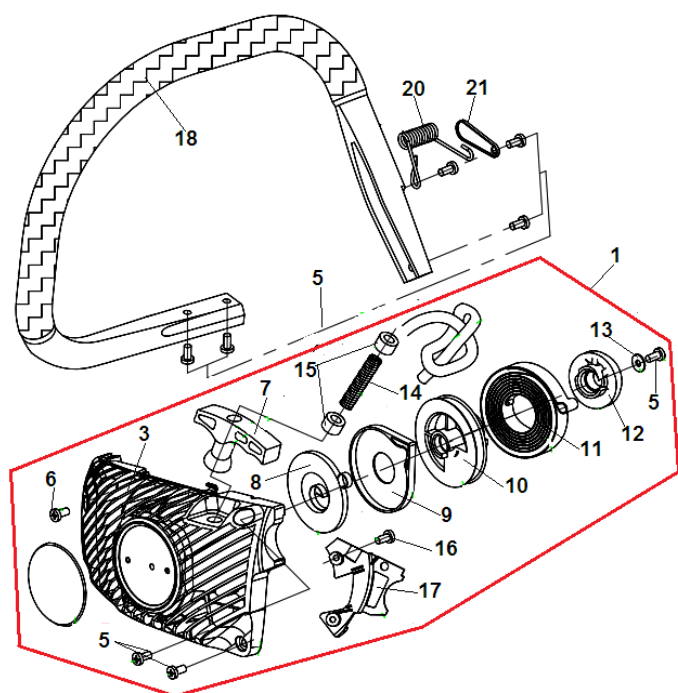

Нового образца