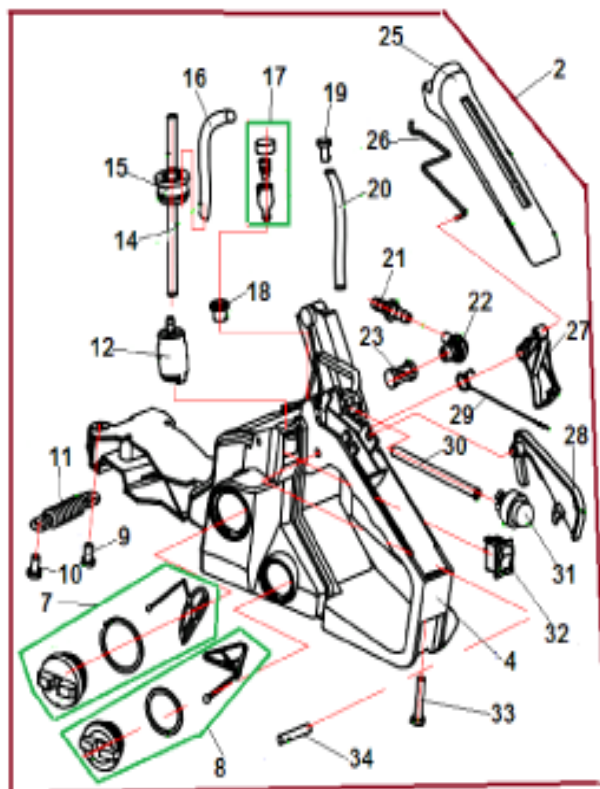

Старого образца

№	Артикул	Наименование	К-во	№	Артикул	Наименование	К-во
1	17137282A	Бак топливный комплект (черный)	1	18	17137236	Уплотнение сапуна	1
2	171372115K	Бак топливный комплект (желтый)	1	19	17137237	Клапан сапуна	1
3	17137249A	Бак топливный (черный)	1	20	171372104	Шланг сапуна	1
4	17137249	Бак топливный (желтый)	1	21	17137238	Коннектор масляного шланга	1
5	17137255A	Пробка топливного бака	1	22	17137240	Соединитель угловой	1
6	17137254A	Пробка масляного бака	1	23	17137239	Фильтр масляный	1
7	171372121	Пробка топливного бака	1	24	17137241A	Накладка рукоятки	1
8	171372120	Пробка масляного бака	1	25	171372108	Накладка рукоятки	1
9	17137116	Винт 4,8x16	1	26	171372109	Тяга газа	1
10	17137126	Винт 5x12	1	27	171372110	Курок газа	1
11	171372123	Амортизатор передний	1	28	171372112	Предохранитель курка газа	1
12	171372124	Фильтр топливный	1	29	171372111	Пружина курка газа	1
13	17137259	Шланг топливный с уплотнением неразборный	1	30	17137247	Шланг праймера	1
14	171372127	Шланг топливный	1	31	171372113	Праймер	1
15	1755215	Уплотнение топливного шланга	1	32	171372114	Выключатель зажигания	1
16	171372127	Шланг топливный	1	33	17137250	Винт 4,8x22	1
17	17250223	Сапун топливного бака	1	34	17137251	Штифт 5x25	1
				35	17137241B	Накладка рукоятки	1