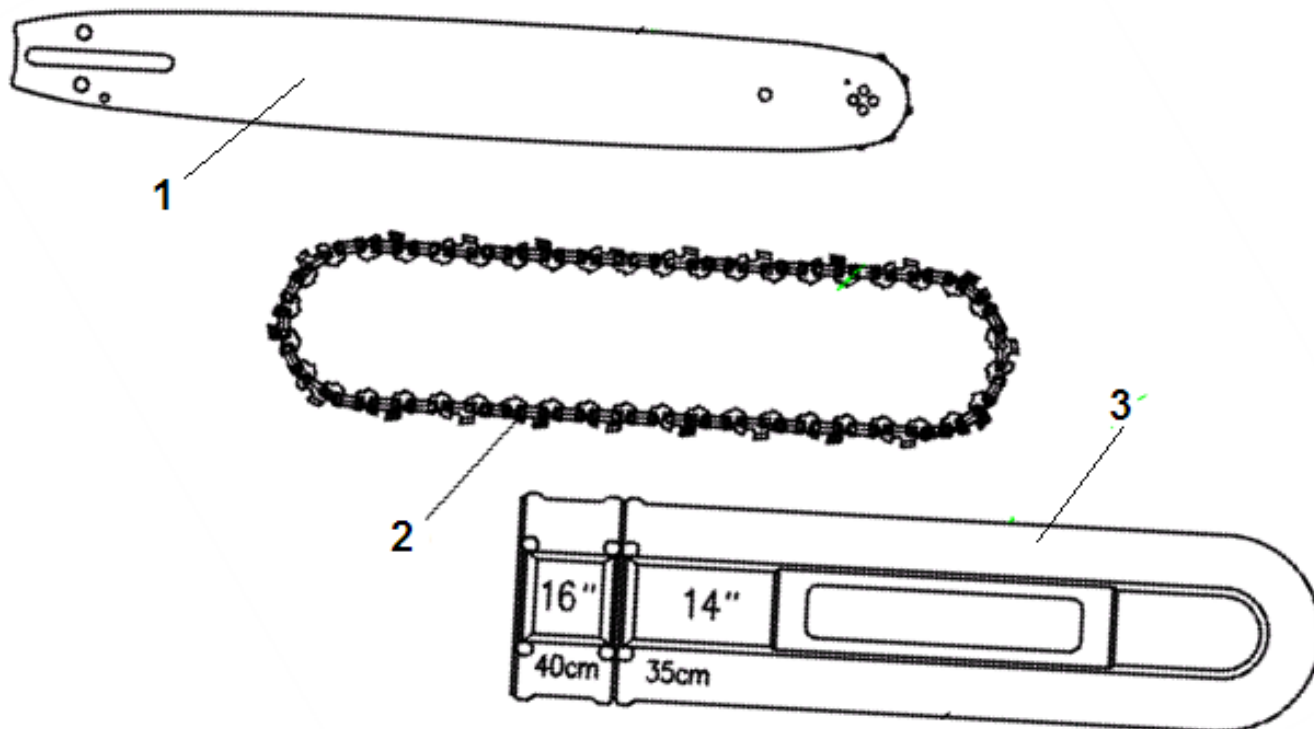

№	Артикул	Наименование	К-во	№	Артикул	Наименование	К-во
1	952914/952925	Шина	1	3	C1370	Чехол шины	
2	A050-VS-52E/ A050-VS-56E	Цепь пильная