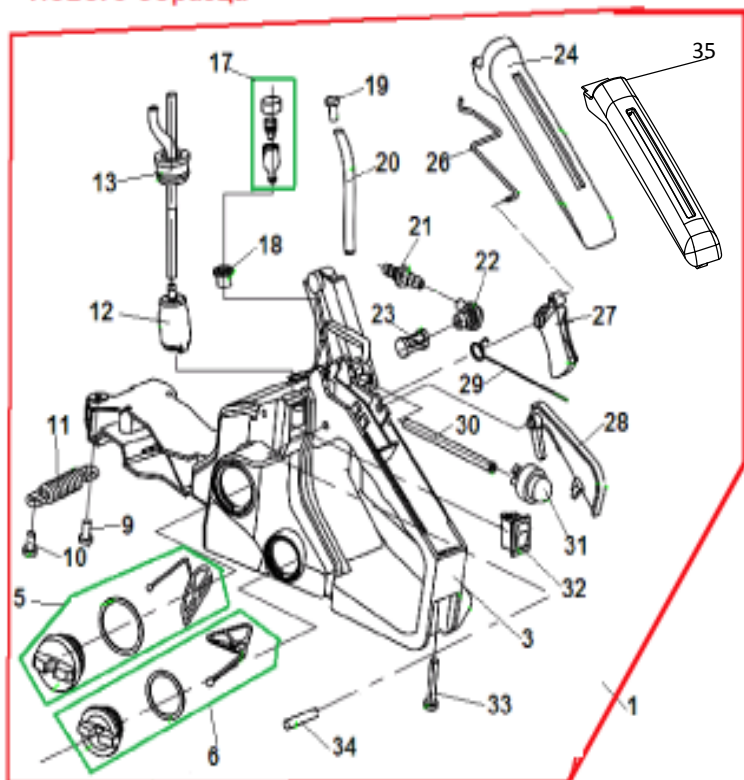

Нового образца