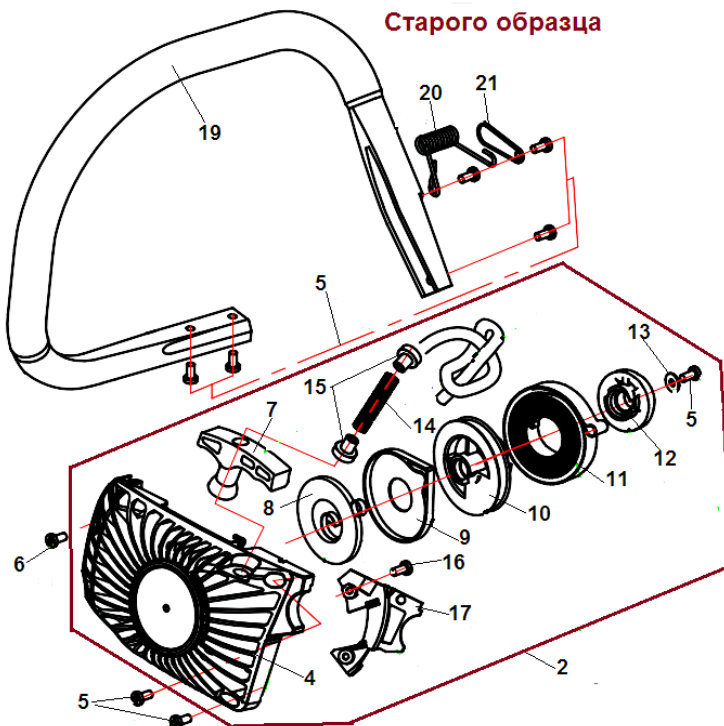

Нового образца

Старого образца

№	Артикул	Наименование	К-во	№	Артикул	Наименование	К-во
1	17137283A	Крышка тормоза в сборе	1	15	171372142	Шестерня натяжителя цепи	1
2	17137215A	Ручка тормоза	1	16	17137225	Винт 4,2x12	5
3	17137212	Гайка М5	1	17	17137228	Крышка тормозного механизма	1
4	17137213	Шайба	1	18	17137225	Винт 4,2x12	2
5	17137214	Пружина ручки тормоза	1	19	17137129	Боковой лист	1
6	17137220	Шайба стопорная	1	20	17137233	Пружина тормоза основная	1
7	17137221	Пружина	1	21	17137232	Рычаг пружины	1
8	17137216	Втулка распорная	1	22	17137231	Рычаг 1	1
9	17137217	Втулка	1	23	17137230	Рычаг 2	1
10	17137218	Болт М5x40	1	24	17137299	Лента тормоза	1
11	17137287	Гайка крышки шины	2	25	17137293К	Крышка тормоза в сборе	1
12	17137227A	Крышка тормоза	1	26	17137215	Ручка тормоза	1
13	171372141	Палец натяжения цепи	1	27	17137227	Крышка тормоза	1
14	171372140	Винт натяжения цепи	1	28	171372142К	Натяжитель цепи в сборе	1

Нового образца

Старого образца

№	Артикул	Наименование	К-во	№	Артикул	Наименование	К-во
1	17137281B	Стартер в сборе	1	12	17137270A	Храповик стартера	1
2	17137281A	Стартер в сборе	1	13	17137269	Шайба	1
3	17137276B	Крышка стартера	1	14	17137267A	Пружина ручки стартера	1
4	17137276A	Крышка стартера	1	15	17137266A	Втулка	2
5	17137116	Винт 4,8x16	3	16	17137289	Винт	1
6	17137250	Винт 4,8x22	2	17	17137274A	Крышка	1
7	17137268A	Ручка стартера	1	18	17137262A	Рукоятка передняя	1
8	17137275	Пружина стартера возвратная	1	19	171372128	Рукоятка передняя	1
9	171372137	Корпус пружины стартера	1	20	171372129	Амортизатор правый верхний	1
10	17137272A	Барaban стартера	1	21	17137264	Накладка амортизатора	1
11	17137271A	Пружина храповика стартера	1				