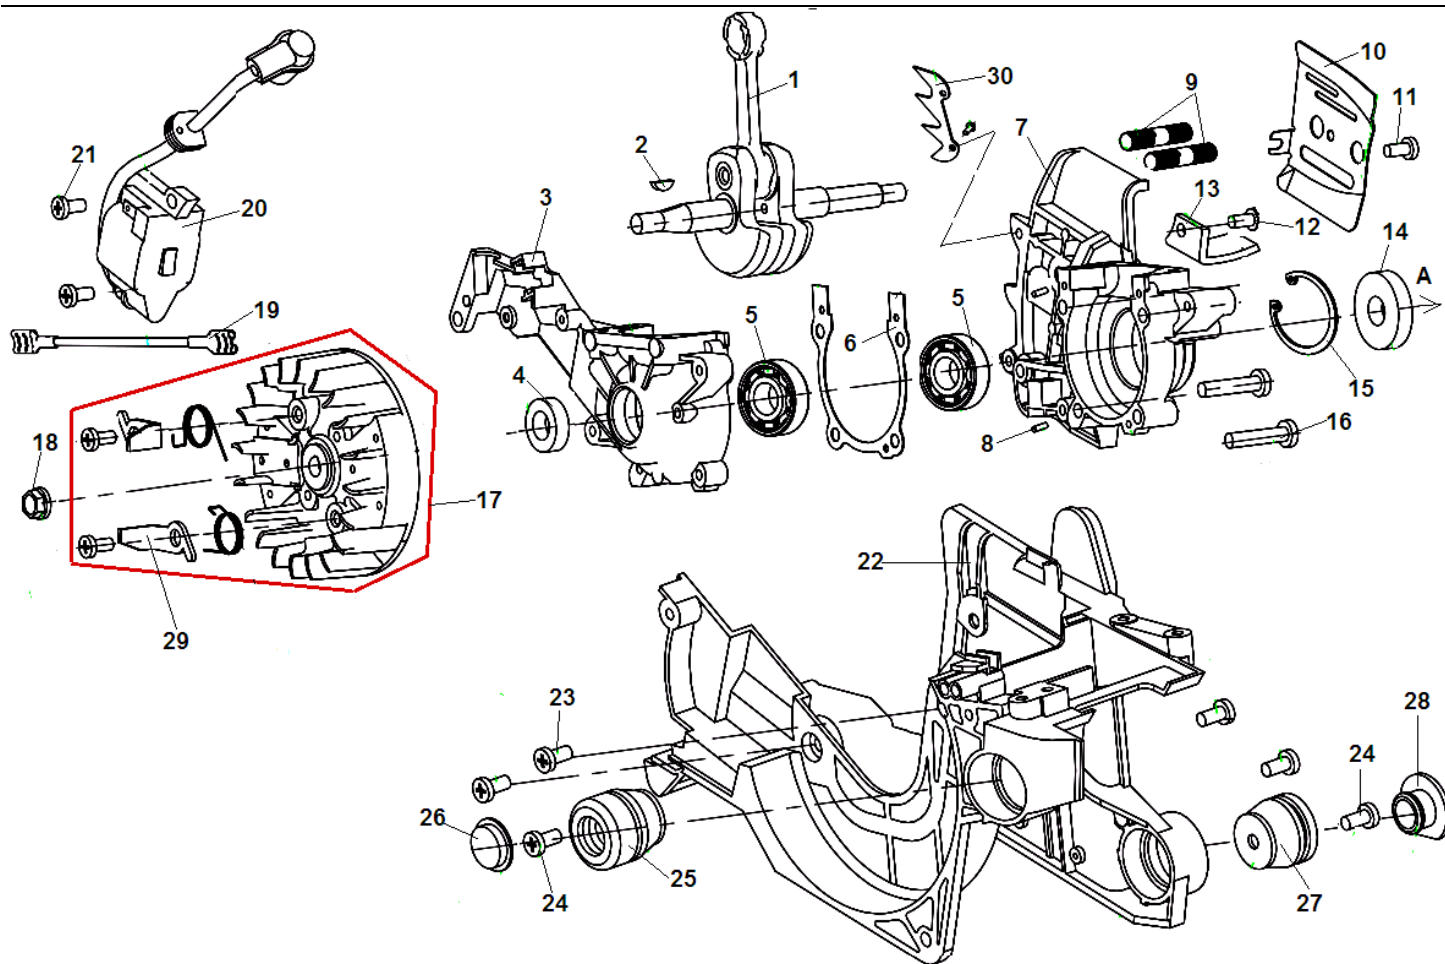

№	Артикул	Наименование	К-во	№	Артикул	Наименование	К-во
1	17137101A	Гайка крепления глушителя М5	2	12	17137112	Прокладка под теплоизолятор	1
2	17137102	Винт М5х16	1	13	17137113	Теплоизолятор	1
3	17137104	Крышка глушителя	1	14	17137114	Прокладка под карбюратор	1
4	17137105	Глушитель	1	15	17137115	Карбюратор	1
5	17137106	Прокладка глушителя	1	16	17137116	Винт 4,8х16	2
6	17137119	Прокладка цилиндра	1	17	17137117	Опора фильтра	1
7	17137107	Болт крепления глушителя М5х60	2	18	17137118	Болт крепления карбюратора М4х70	2
8	17137108К	Поршневая группа 137	1	19	17137121	Палец поршня	1
	17142108К	Поршневая группа 142	1	20	17137111	Кольцо стопорное пальца	2
9	17137122К	Поршень комплект 137	1	21	17137122	Подшипник пальца	1
	17142122К	Поршень комплект 142	1	22	17137123	Шайба поршневого пальца	2
10	17137110	Болт крепления цилиндра М5х20	4	23	17137120	Кольцо поршневое 137	1
11	CJ7Y/L7T/ L8RT	Свеча зажигания	1		17142120	Кольцо поршневое 142	1

№	Артикул	Наименование	К-во	№	Артикул	Наименование	К-во
1	17137166	Сцепление комплект	1	8	17137159	Крышка маслонасоса	1
2	17137165	Пружина сцепления	1	9	17137157	Маслонасос	1
3	17137163	Шайба сцепления	1	10	17137158	Шланг масляный всасывающий	1
4	17137162	Барабан сцепления	1	11	17137156	Шланг масляный напорный	1
5	17137161	Подшипник барабана сцепления	1	12	17137155	Форсунка шланга	1
6	17137160	Червяк привода маслонасоса	1	13	17137154	Провод низковольтный	1
7	17137131	Болт М4х14	2	14	17137153	Шайба маслонасоса	1