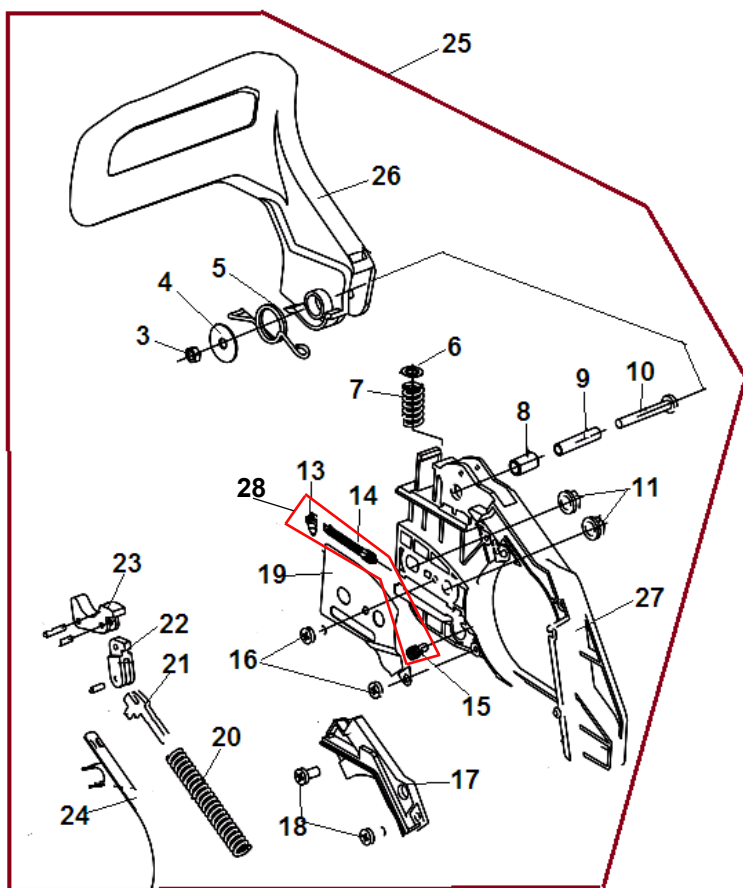

№	Артикул	Наименование	К-во	№	Артикул	Наименование	К-во
1	17137166	Сцепление комплект	1	8	17137159	Крышка маслонасоса	1
2	17137165	Пружина сцепления	1	9	17137157	Маслонасос	1
3	17137163	Шайба сцепления	1	10	17137158	Шланг масляный всасывающий	1
4	17137162	Барабан сцепления	1	11	17137156	Шланг масляный напорный	1
5	17137161	Подшипник барабана сцепления	1	12	17137155	Форсунка шланга	1
6	17137160	Червяк привода маслонасоса	1	13	17137154	Провод низковольтный	1
7	17137131	Болт М4х14	2	14	17137153	Шайба маслонасоса	1

Нового образца

Старого образца

№	Артикул	Наименование	К-во	№	Артикул	Наименование	К-во
1	17137283A	Крышка тормоза в сборе	1	15	171372142	Шестерня натяжителя цепи	1
2	17137215A	Ручка тормоза	1	16	17137225	Винт 4,2x12	5
3	17137212	Гайка М5	1	17	17137228	Крышка тормозного механизма	1
4	17137213	Шайба	1	18	17137225	Винт 4,2x12	2
5	17137214	Пружина ручки тормоза	1	19	17137129	Боковой лист	1
6	17137220	Шайба стопорная	1	20	17137233	Пружина тормоза основная	1
7	17137221	Пружина	1	21	17137232	Рычаг пружины	1
8	17137216	Втулка распорная	1	22	17137231	Рычаг 1	1
9	17137217	Втулка	1	23	17137230	Рычаг 2	1
10	17137218	Болт М5x40	1	24	17137299	Лента тормоза	1
11	17137287	Гайка крышки шины	2	25	17137293К	Крышка тормоза в сборе	1
12	17137227A	Крышка тормоза	1	26	17137215	Ручка тормоза	1
13	171372141	Палец натяжения цепи	1	27	17137227	Крышка тормоза	1
14	171372140	Винт натяжения цепи	1	28	171372142К	Натяжитель цепи в сборе	1