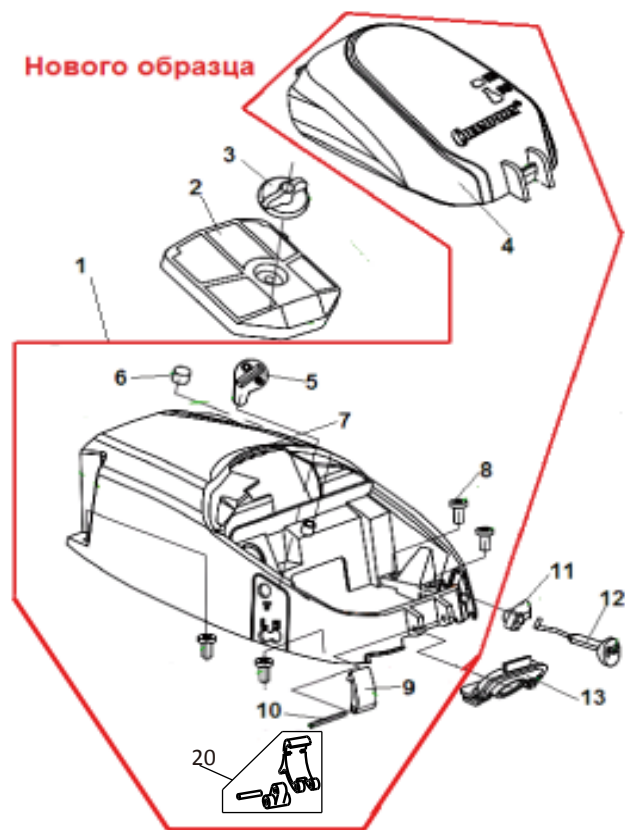

Нового образца