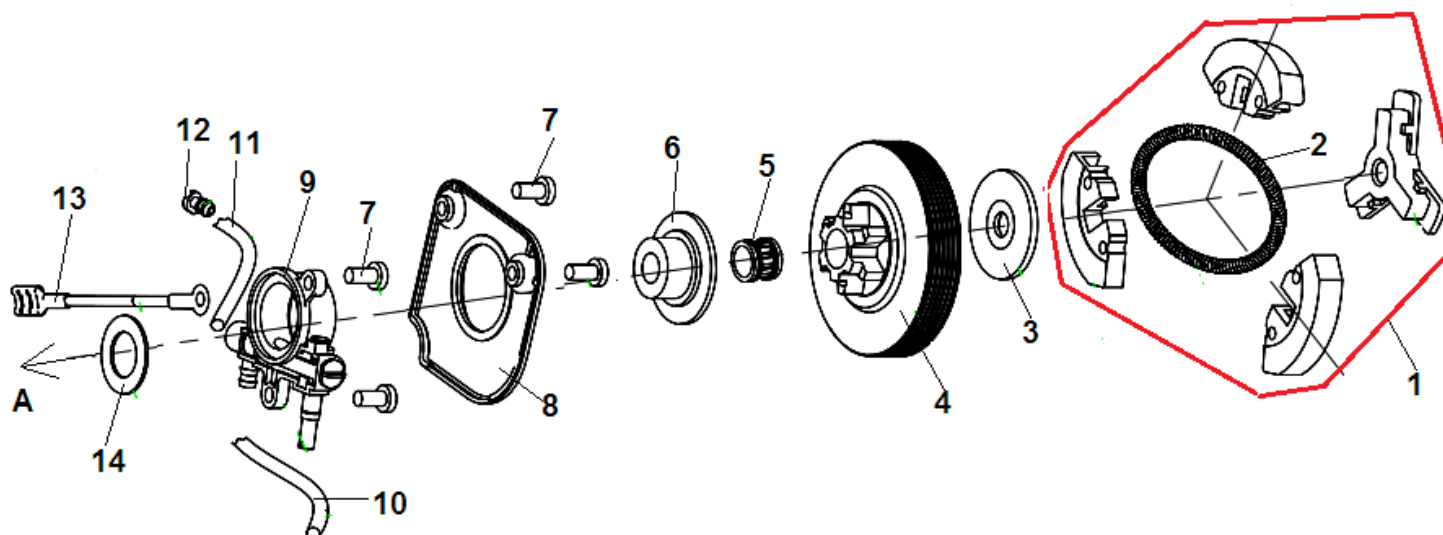

№	Артикул	Наименование	К-во	№	Артикул	Наименование	К-во
1	17137101A	Гайка крепления глушителя М5	2	12	17137112	Прокладка под теплоизолятор	1
2	17137102	Винт М5х16	1	13	17137113	Теплоизолятор	1
3	17137104	Крышка глушителя	1	14	17137114	Прокладка под карбюратор	1
4	17137105	Глушитель	1	15	17137115	Карбюратор	1
5	17137106	Прокладка глушителя	1		17142115	Карбюратор	1
6	17137119	Прокладка цилиндра	1	16	17137116	Винт 4,8х16	2
7	17137107	Болт крепления глушителя М5х60	2	17	17137117	Опора фильтра	1
8	17137108К	Поршневая группа 137	1	18	17137118	Болт крепления карбюратора М4х70	2
	17142108К	Поршневая группа 142	1	19	17137121	Палец поршня	1
9	17137122К	Поршень комплект 137	1	20	17137111	Кольцо стопорное пальца	2
	17142122К	Поршень комплект 142	1	21	17137122	Подшипник пальца	1
10	17137110	Болт крепления цилиндра М5х20	4	22	17137123	Шайба поршневого пальца	2
11	CJ7Y/L7T/ L8RT	Свеча зажигания	1	23	17137120	Кольцо поршневое 137	1
					17142120	Кольцо поршневое 142	1
				24	17137167	каучук шайба	1

№	Артикул	Наименование	К-во	№	Артикул	Наименование	К-во
1	17137166	Сцепление комплект	1	8	17137159	Крышка маслонасоса	1
2	17137165	Пружина сцепления	1	9	17137157	Маслонасос	1
3	17137163	Шайба сцепления	1	10	17137158	Шланг масляный всасывающий	1
4	17137162	Барабан сцепления	1	11	17137156	Шланг масляный напорный	1
5	17137161	Подшипник барабана сцепления	1	12	17137155	Форсунка шланга	1
6	17137160	Червяк привода маслонасоса	1	13	17137154	Провод низковольтный	1
7	17137131	Болт М4х14	2	14	17137153	Шайба маслонасоса	1