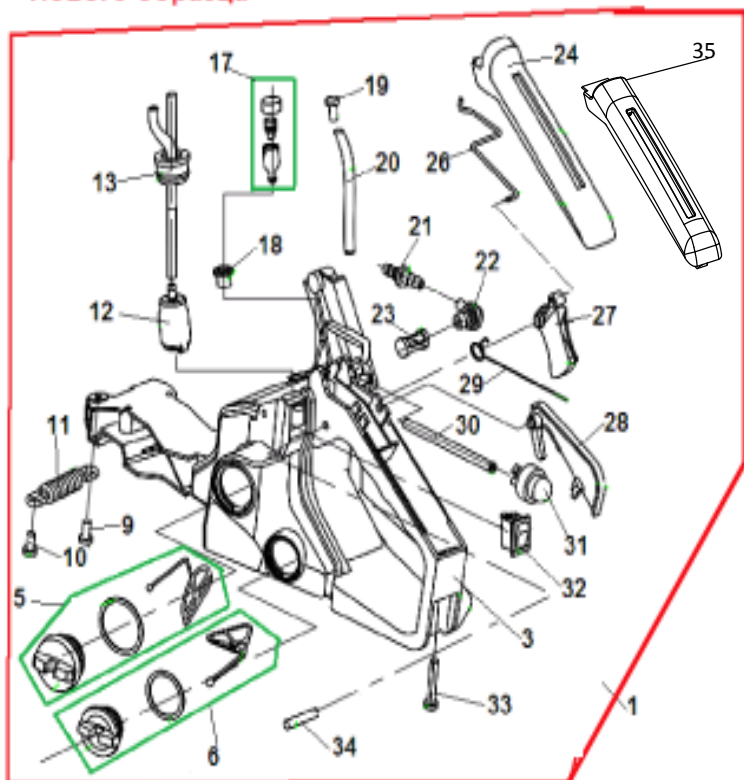

Нового образца