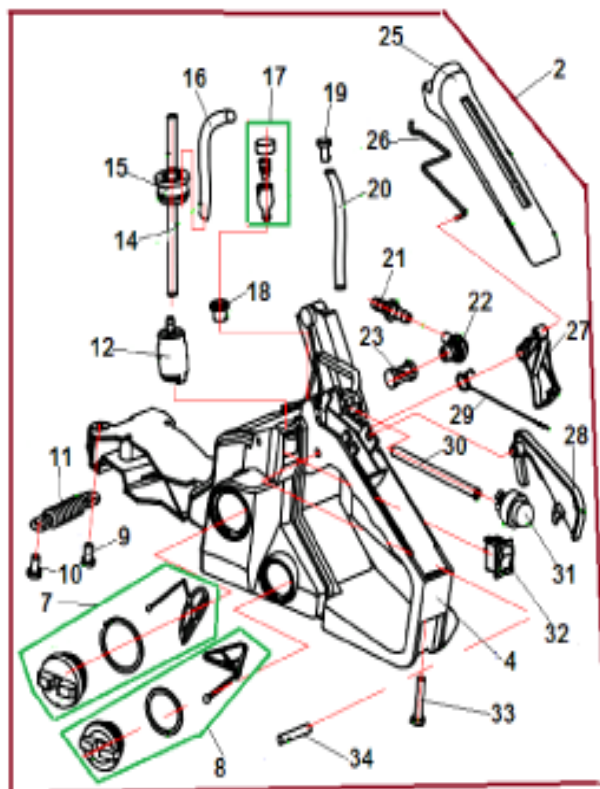

Старого образца

№	Артикул	Наименование	К-во	№	Артикул	Наименование	К-во
1	17137282A	Бак топливный комплект (черный)	1	16	171372127	Шланг топливный	1
2	171372115K	Бак топливный комплект (желтый)	1	17	17250223	Сапун топливного бака	1
3	17137249A	Бак топливный (черный)	1	18	17137236	Уплотнение сапуна	1
4	17137249	Бак топливный (желтый)	1	19	17137237	Клапан сапуна	1
5	17137255A	Пробка топливного бака	1	20	171372104	Шланг сапуна	1
	17137255B	Пробка топливного бака	1	21	17137238	Коннектор масляного шланга	1
6	17137254A	Пробка масляного бака	1	22	17137240	Соединитель угловой	1
	17137254B	Пробка масляного бака	1	23	17137239	Фильтр масляный	1
7	171372121	Пробка топливного бака	1	24	17137241A	Накладка рукоятки	1
8	171372120	Пробка масляного бака	1	25	171372108	Накладка рукоятки	1
9	17137116	Винт 4,8x16	1	26	171372109	Тяга газа	1
10	17137126	Винт 5x12	1	27	171372110	Курок газа	1
11	171372123	Амортизатор передний	1	28	171372112	Предохранитель курка газа	1
12	171372124	Фильтр топливный	1	29	171372111	Пружина курка газа	1
13	17137259	Шланг топливный с уплотнением неразборный	1	30	17137247	Шланг праймера	1
				31	171372113	Праймер	1
	17137259A	Шланг топливный с уплотнением неразборный	1	32	171372114	Выключатель зажигания	1
14	171372127	Шланг топливный	1	33	17137250	Винт 4,8x22	1
				34	17137251	Штифт 5x25	1
15	1755215	Уплотнение топливного шланга	1	35	17137241B	Накладка рукоятки	1