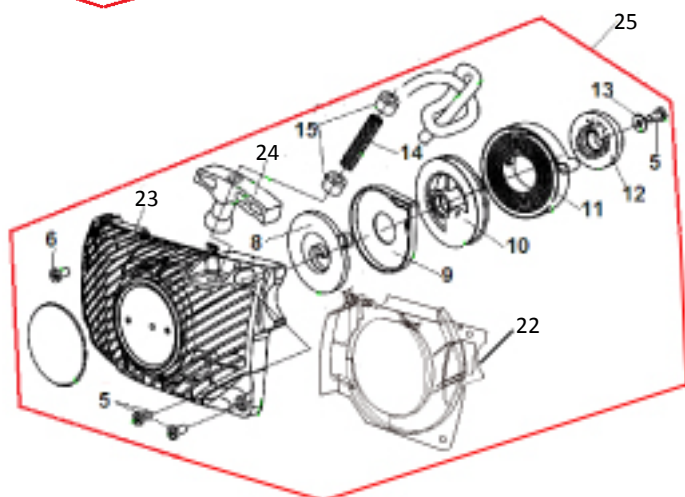

Нового образца

Старого образца

№	Артикул	Наименование	К-во	№	Артикул	Наименование	К-во
1	17137283A	Крышка тормоза в сборе	1	15	171372142	Шестерня натяжителя цепи	1
2	17137215A	Ручка тормоза	1	16	17137225	Винт 4,2x12	5
3	17137212	Гайка М5	1	17	17137228	Крышка тормозного механизма	1
4	17137213	Шайба	1	18	17137225	Винт 4,2x12	2
5	17137214	Пружина ручки тормоза	1	19	17137129	Боковой лист	1
6	17137220	Шайба стопорная	1	20	17137233	Пружина тормоза основная	1
7	17137221	Пружина	1	21	17137232	Рычаг пружины	1
8	17137216	Втулка распорная	1	22	17137231	Рычаг 1	1
9	17137217	Втулка	1	23	17137230	Рычаг 2	1
10	17137218	Болт М5x40	1	24	17137299	Лента тормоза	1
11	17137287	Гайка крышки шины	2	25	17137293К	Крышка тормоза в сборе	1
12	17137227A	Крышка тормоза	1	26	17137215	Ручка тормоза	1
13	171372141	Палец натяжения цепи	1	27	17137227	Крышка тормоза	1
14	171372140	Винт натяжения цепи	1	28	171372142К	Натяжитель цепи в сборе	1

Нового образца

Старого образца

№	Артикул	Наименование	К-во	№	Артикул	Наименование	К-во
1	17137281B	Стартер в сборе	1	12	17137270A	Храповик стартера	1
	17137281C	Стартер в сборе	1	13	17137269	Шайба	1
2	17137281A	Стартер в сборе	1	14	17137267A	Пружина ручки стартера	1
3	17137276B	Крышка стартера	1	15	17137266A	Втулка	2
	17137276C	Крышка стартера	1	16	17137289	Винт	1
4	17137276A	Крышка стартера	1	17	17137274A	Крышка	1
5	17137116	Винт 4,8x16	3	18	17137262A	Рукоятка передняя	1
6	17137250	Винт 4,8x22	2	19	171372128	Рукоятка передняя	1
7	17137268A	Ручка стартера	1	20	171372129	Амортизатор правый верхний	1
8	17137275	Пружина стартера возвратная	1	21	17137264	Накладка амортизатора	1
9	171372137	Корпус пружины стартера	1	22	171372143	Крышка	1
10	17137272A	Барaban стартера	1	23	171372144	Крышка стартера	1
11	17137271A	Пружина храповика стартера	1	24	17137268B	Ручка стартера	1
				25	17137281D	Стартер в сборе	1