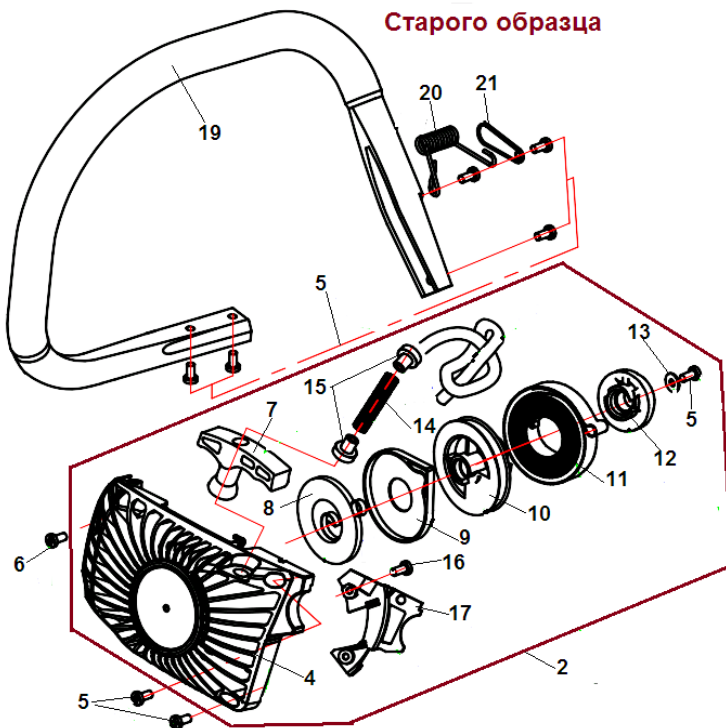

Старого образца