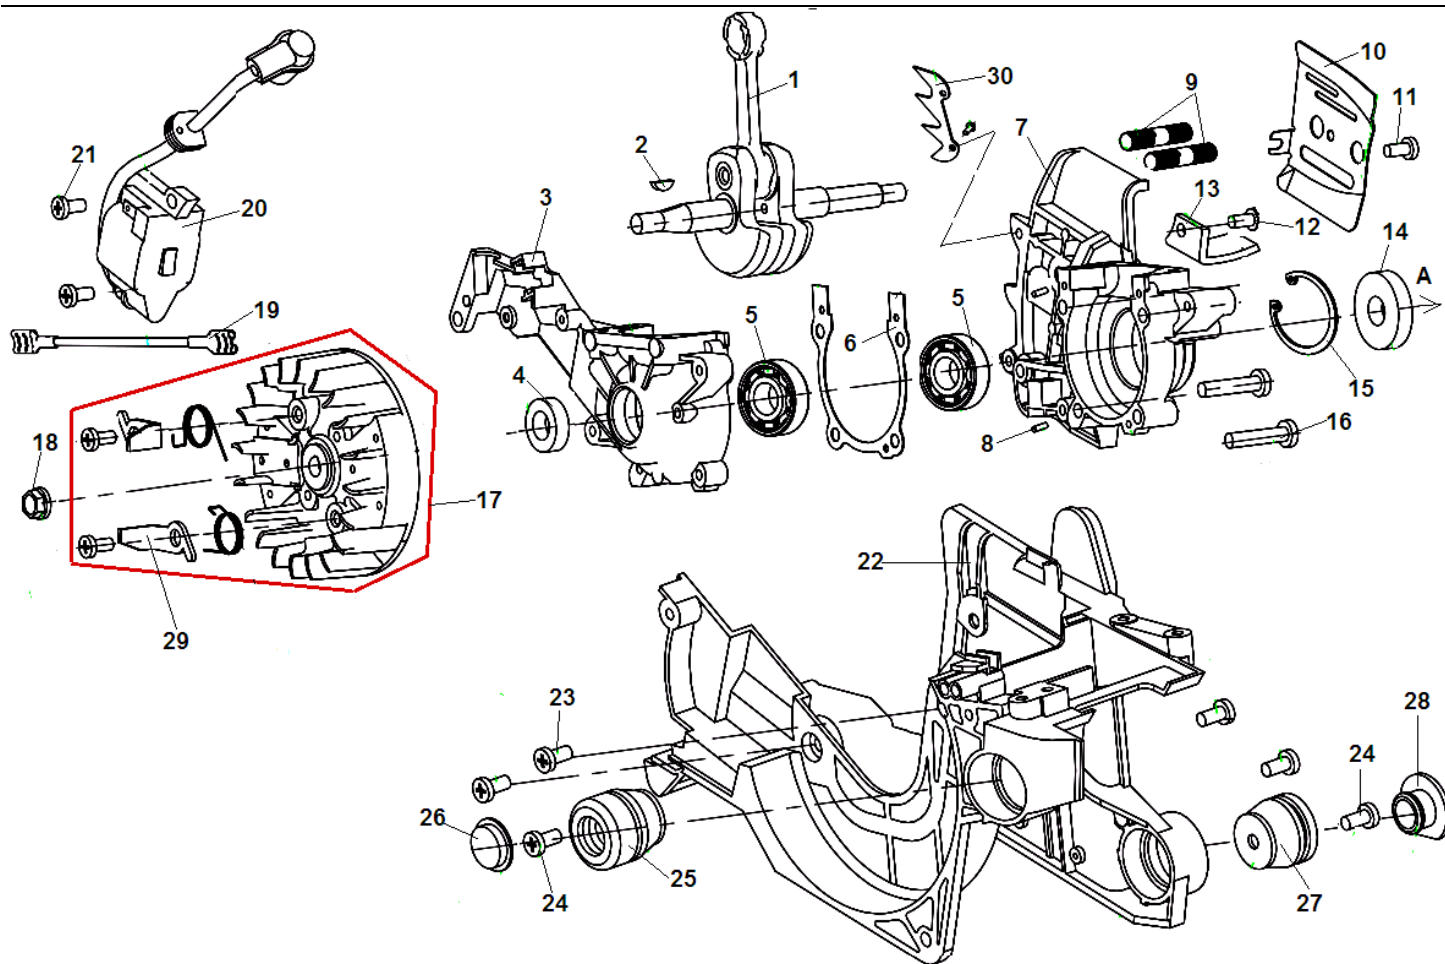

№	Артикул	Наименование	К-во	№	Артикул	Наименование	К-во
1	17137101A	Гайка крепления глушителя М5	2	12	17137112	Прокладка под теплоизолятор	1
2	17137102	Винт М5х16	1	13	17137113	Теплоизолятор	1
3	17137104	Крышка глушителя	1	14	17137114	Прокладка под карбюратор	1
4	17137105	Глушитель	1	15	17137115	Карбюратор	1
5	17137106	Прокладка глушителя	1		17142115	Карбюратор	1
6	17137119	Прокладка цилиндра	1	16	17137116	Винт 4,8х16	2
7	17137107	Болт крепления глушителя М5х60	2	17	17137117	Опора фильтра	1
8	17137108К	Поршневая группа 137	1	18	17137118	Болт крепления карбюратора М4х70	2
	17142108К	Поршневая группа 142	1	19	17137121	Палец поршня	1
9	17137122К	Поршень комплект 137	1	20	17137111	Кольцо стопорное пальца	2
	17142122К	Поршень комплект 142	1	21	17137122	Подшипник пальца	1
10	17137110	Болт крепления цилиндра М5х20	4	22	17137123	Шайба поршневого пальца	2
11	CJ7Y/L7T/ L8RT	Свеча зажигания	1	23	17137120	Кольцо поршневое 137	1
					17142120	Кольцо поршневое 142	1
				24	17137167	каучук шайба	1

№	Артикул	Наименование	К-во	№	Артикул	Наименование	К-во
1	17137166	Сцепление комплект	1	8	17137159	Крышка маслонасоса	1
2	17137165	Пружина сцепления	1	9	17137157	Маслонасос	1
3	17137163	Шайба сцепления	1	10	17137158	Шланг масляный всасывающий	1
4	17137162	Барабан сцепления	1	11	17137156	Шланг масляный напорный	1
5	17137161	Подшипник барабана сцепления	1	12	17137155	Форсунка шланга	1
6	17137160	Червяк привода маслонасоса	1	13	17137154	Провод низковольтный	1
7	17137131	Болт М4х14	2	14	17137153	Шайба маслонасоса	1